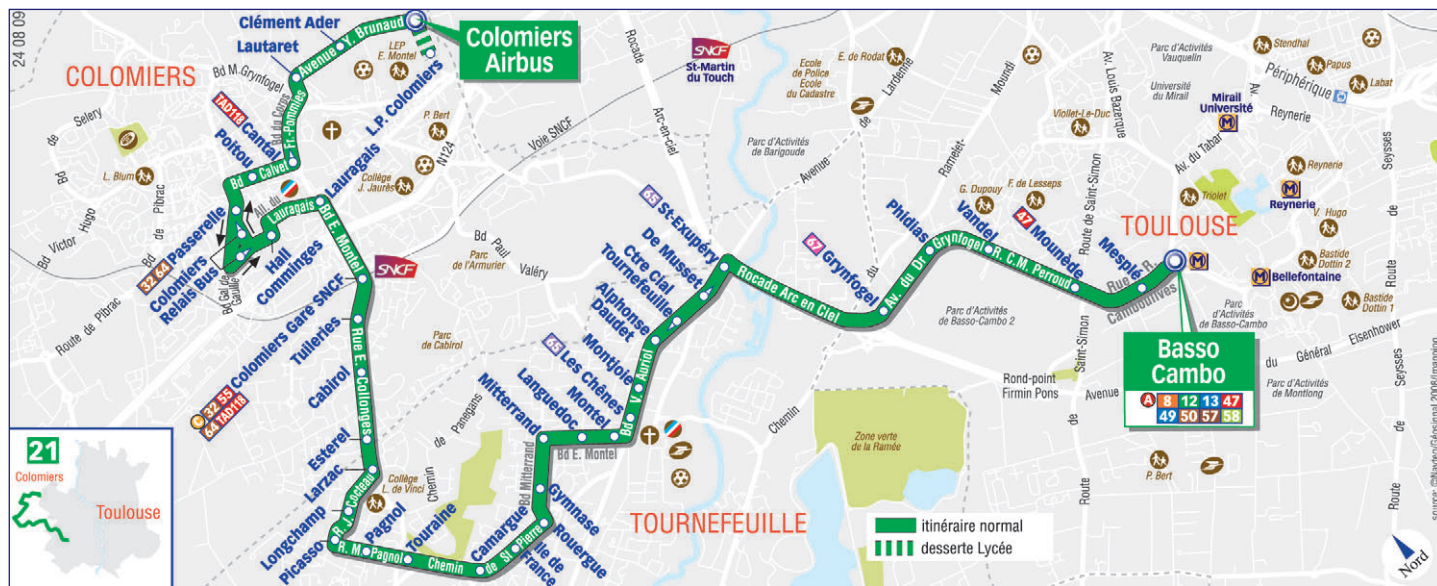

# Ligne 21 DIRECTION BASSO CAMBO

Horaires valables du 30 août 2010 au 26 juin 2011

## Lundi à vendredi

	05.55	06.25	06.45	07.00	07.15	07.30	07.45	08.02	08.20	08.35	08.55	09.20	09.45	10.15	10.45	11.15	11.45	12.15	
Colomiers Airbus																			e
LP Montel																			
Colomiers Airbus Y. Brunaud	05.56	06.26	06.46	07.01	07.16	07.31	07.46	08.03	08.21	08.36	08.56	09.21	09.46	10.16	10.46	11.16	11.46	12.16	
Colomiers Relais bus	06.00	06.29	06.49	07.05	07.20	07.35	07.50	08.07	08.25	08.40	09.00	09.25	09.50	10.20	10.50	11.20	11.50	12.20	
Colomiers Gare SNCF	06.04	06.33	06.53	07.10	07.25	07.40	07.54	08.11	08.29	08.44	09.04	09.29	09.54	10.24	10.54	11.24	11.54	12.24	
Les Chênes	06.18	06.48	07.09	07.26	07.41	07.55	08.09	08.26	08.44	08.58	09.18	09.43	10.08	10.38	11.08	11.38	12.08	12.38	
Basso Cambo	06.30	07.00	07.26	07.42	07.55	08.09	08.23	08.40	08.56	09.10	09.30	09.55	10.20	10.50	11.20	11.50	12.20	12.50	

	18.45	19.00	19.15	19.35	19.55	20.25	20.55
Colomiers Airbus							
LP Montel							
Colomiers Airbus Y. Brunaud	18.46	19.01	19.16	19.36	19.56	20.26	20.56
Colomiers Relais bus	18.49	19.04	19.19	19.39	19.59	20.29	20.59
Colomiers Gare SNCF	18.53	19.08	19.23	19.43	20.03	20.33	21.03
Les Chênes	19.06	19.21	19.36	19.56	20.16	20.46	21.16
Basso Cambo	19.17	19.32	19.47	20.07	20.27	20.57	21.27