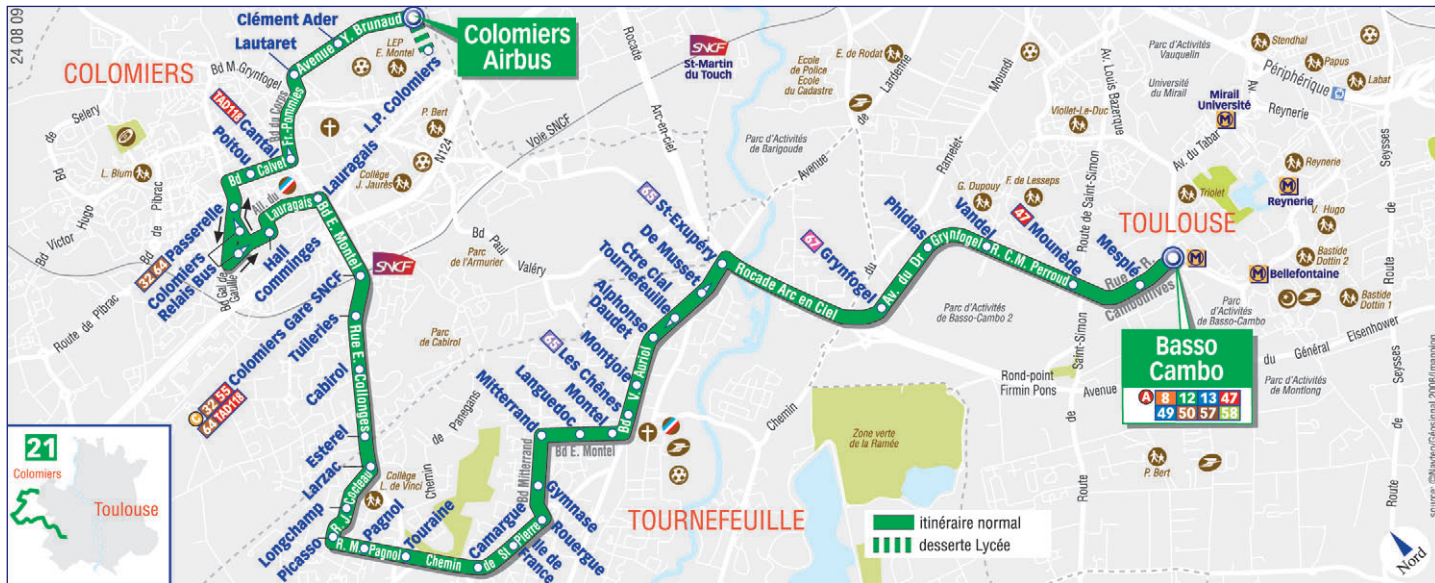

Ligne 21 DIRECTION COLOMIERS AIRBUS

Horaires valables du 30 août 2010 au 26 juin 2011

Lundi à vendredi

Basso Cambo	05.45	06.15	06.40	06.55	07.10	07.25	07.40	07.55	08.10	08.25	08.40	08.55	09.30	09.55	10.30	11.00	11.30	12.00
Les Chênes	05.56	06.26	06.51	07.06	07.21	07.36	07.51	08.06	08.21	08.36	08.51	09.06	09.41	10.06	10.41	11.11	11.41	12.11
Colomiers Gare SNCF	06.08	06.40	07.06	07.22	07.37	07.54	08.09	08.24	08.39	08.52	09.06	09.21	09.56	10.21	10.56	11.26	11.56	12.26
Colomiers Relais bus	06.12	06.44	07.10	07.26	07.41	07.58	08.13	08.28	08.43	08.56	09.10	09.25	10.00	10.25	11.00	11.30	12.00	12.30
Colomiers Airbus Y. Brunaud	06.17	06.49	07.15	07.31	07.46	08.03	08.18	08.33	08.47	09.00	09.14	09.29	10.04	10.29	11.04	11.34	12.04	12.34
LP Montel						08.05												
Colomiers Airbus	06.18	06.50	07.16	07.32	07.47	08.08	08.19	08.34	08.48	09.01	09.15	09.30	10.05	10.30	11.05	11.35	12.05	12.35
										e	m							
Basso Cambo	12.33	13.08	13.35	14.07	14.38	15.05	15.35	16.00	16.30	16.52	16.52	17.10	17.25	17.40	17.55	18.13	18.29	18.45
Les Chênes	12.44	13.19	13.46	14.18	14.49	15.16	15.46	16.11	16.44	17.06	17.06	17.24	17.39	17.54	18.09	18.27	18.42	18.56
Colomiers Gare SNCF	12.59	13.34	14.01	14.33	15.04	15.31	16.01	16.27	17.02	17.24	17.24	17.42	17.56	18.10	18.25	18.43	18.56	19.10
Colomiers Relais bus	13.03	13.38	14.05	14.37	15.08	15.35	16.05	16.31	17.06	17.28	17.28	17.46	18.00	18.14	18.29	18.46	18.59	19.13
Colomiers Airbus Y. Brunaud	13.07	13.42	14.09	14.41	15.12	15.39	16.09	16.37	17.11	17.32	17.32	17.50	18.04	18.18	18.33	18.50	19.03	19.17
LP Montel										17.34								
Colomiers Airbus	13.08	13.43	14.10	14.42	15.13	15.40	16.10	16.38	17.15		17.36	17.51	18.05	18.19	18.34	18.51	19.04	19.18
Basso Cambo	18.58	19.10	19.25	19.43	20.05	20.35	21.05											
Les Chênes	19.09	19.21	19.36	19.54	20.16	20.46	21.16											
Colomiers Gare SNCF	19.23	19.35	19.49	20.07	20.29	20.59	21.29											
Colomiers Relais bus	19.26	19.38	19.52	20.10	20.32	21.02	21.32											
Colomiers Airbus Y. Brunaud	19.30	19.42	19.56	20.14	20.36	21.06	21.36											
LP Montel																		
Colomiers Airbus	19.31	19.43	19.57	20.15	20.37	21.07	21.37											

Table des notes
e Excepté le mercredi.
m Uniquement le mercredi.

Samedi (Attention : terminus Colomiers Relais Bus)

Basso Cambo	07.30	08.50	10.10	11.30	12.50	14.25	15.45	17.05	18.20	19.35
Les Chênes	07.41	09.01	10.21	11.41	13.01	14.36	15.56	17.16	18.31	19.46
Colomiers Gare SNCF	07.55	09.15	10.35	11.55	13.16	14.50	16.11	17.30	18.46	20.00
Colomiers Relais bus	07.58	09.18	10.38	11.58	13.19	14.53	16.14	17.33	18.49	20.03

Cette ligne ne fonctionne pas les dimanches et jours fériés.

Lundi à vendredi en vacances scolaires