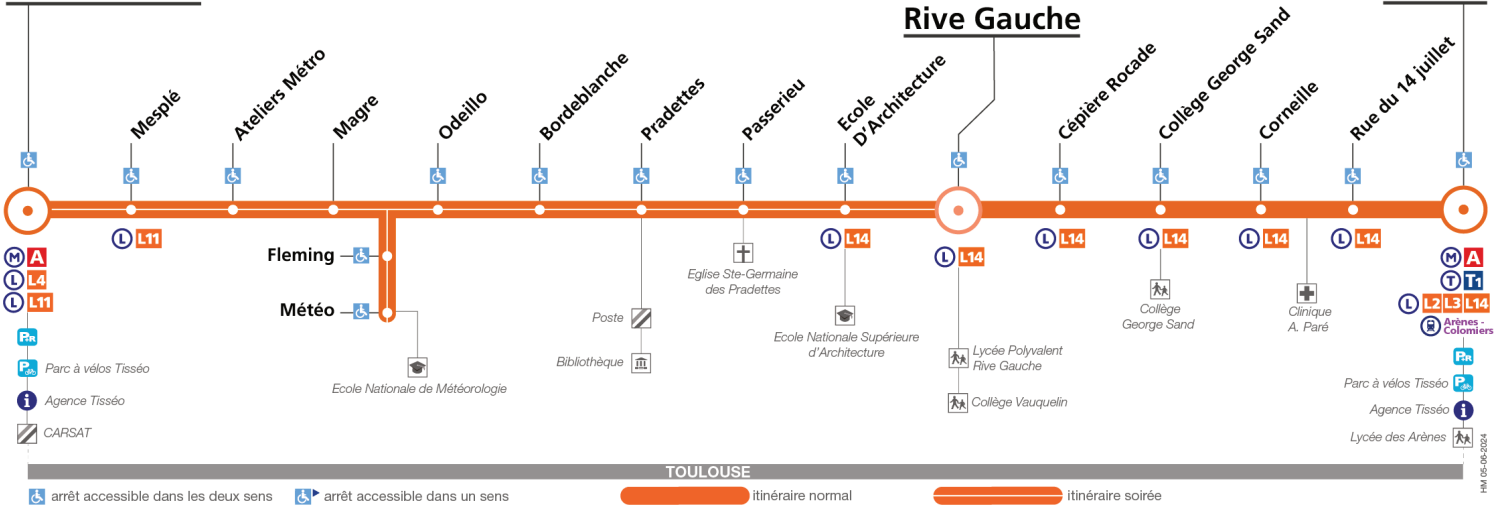

18

Direction Cité Scolaire Rive-Gauche ou Arènes

du 2 septembre 2024 au 6 juillet 2025

Basso Cambo

Cité Scolaire Rive Gauche

Arènes

TOULOUSE

arrêt accessible dans les deux sens / arrêt accessible dans un sens

itinéraire normal

itinéraire soiré

Lundi à vendredi

Table of bus departure times for Monday to Friday, listing stops from Basso Cambo to Arènes with corresponding times.

Notes: Uniquement le jeudi et le vendredi

Samedi

Table of bus departure times for Saturday, listing stops from Basso Cambo to Arènes with corresponding times.

18

Direction Cité Scolaire Rive-Gauche ou Arènes

du 2 septembre 2024 au 6 juillet 2025

Dimanche et jours fériés

Table with 20 columns (times) and 5 rows (Basso Cambò, Météo, Pradettes, Cité Scolaire Rive Gauche, Collège George Sand, Arènes) for Sunday and holidays.

Lundi à vendredi en vacances scolaires

Table with 20 columns (times) and 5 rows (Basso Cambò, Météo, Pradettes, Cité Scolaire Rive Gauche, Collège George Sand, Arènes) for school holidays.