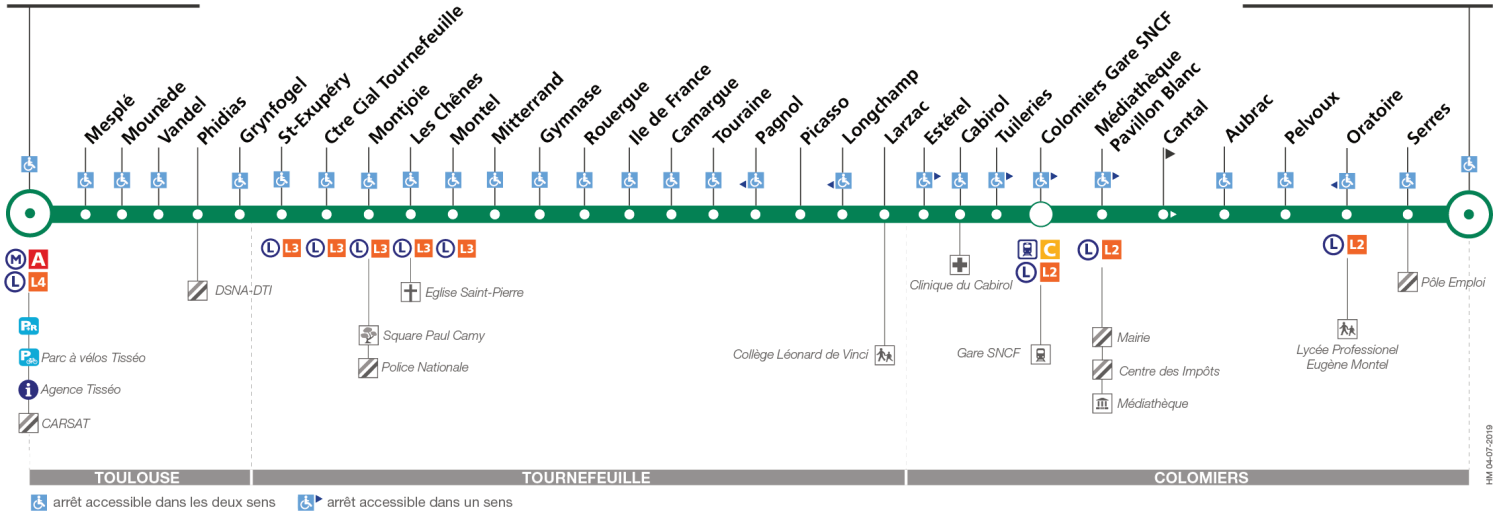

21

Direction Colomiers Airbus

du 2 septembre 2019
au 28 juin 2020

Basso Cambo

Colomiers Airbus

Lundi à vendredi

Basso Cambo	05:52	06:21	06:48	07:11	07:29	07:42	07:57	08:12	08:29	08:48	09:12	09:35	10:00	10:25	10:50	11:15	11:40	12:05	12:30	12:55	13:20	13:45	14:10	14:35
Grynfogel	05:58	06:27	06:54	07:17	07:35	07:48	08:03	08:18	08:35	08:54	09:18	09:41	10:06	10:31	10:56	11:21	11:46	12:11	12:36	13:01	13:26	13:51	14:16	14:41
Camargue	06:09	06:38	07:07	07:33	07:52	08:06	08:21	08:36	08:50	09:06	09:30	09:53	10:17	10:42	11:07	11:32	11:58	12:23	12:48	13:12	13:37	14:02	14:27	14:52
Colomiers Gare SNCF	06:19	06:49	07:20	07:50	08:10	08:24	08:39	08:54	09:04	09:17	09:41	10:04	10:28	10:53	11:18	11:43	12:09	12:34	12:59	13:23	13:48	14:13	14:38	15:03
Colomiers Airbus	06:26	06:57	07:28	08:03	08:23	08:37	08:52	09:04	09:12	09:24	09:48	10:10	10:34	10:59	11:24	11:49	12:15	12:40	13:05	13:29	13:54	14:19	14:44	15:09
Basso Cambo	15:00	15:25	15:50	16:15	16:31	16:47	17:03	17:19	17:35	17:52	18:09	18:26	18:43	19:00	19:20	19:45	20:10	21:00						
Grynfogel	15:06	15:31	15:56	16:21	16:37	16:53	17:09	17:25	17:42	17:59	18:15	18:32	18:49	19:06	19:26	19:51	20:16	21:06						
Camargue	15:17	15:43	16:08	16:35	16:51	17:07	17:23	17:41	17:58	18:14	18:30	18:46	19:03	19:17	19:37	20:01	20:26	21:16						
Colomiers Gare SNCF	15:28	15:54	16:20	16:47	17:03	17:20	17:36	17:54	18:11	18:27	18:43	18:57	19:14	19:28	19:47	20:11	20:35	21:25						
Colomiers Airbus	15:34	16:00	16:26	16:53	17:09	17:26	17:42	18:00	18:17	18:33	18:49	19:03	19:20	19:34	19:53	20:16	20:40	21:30						