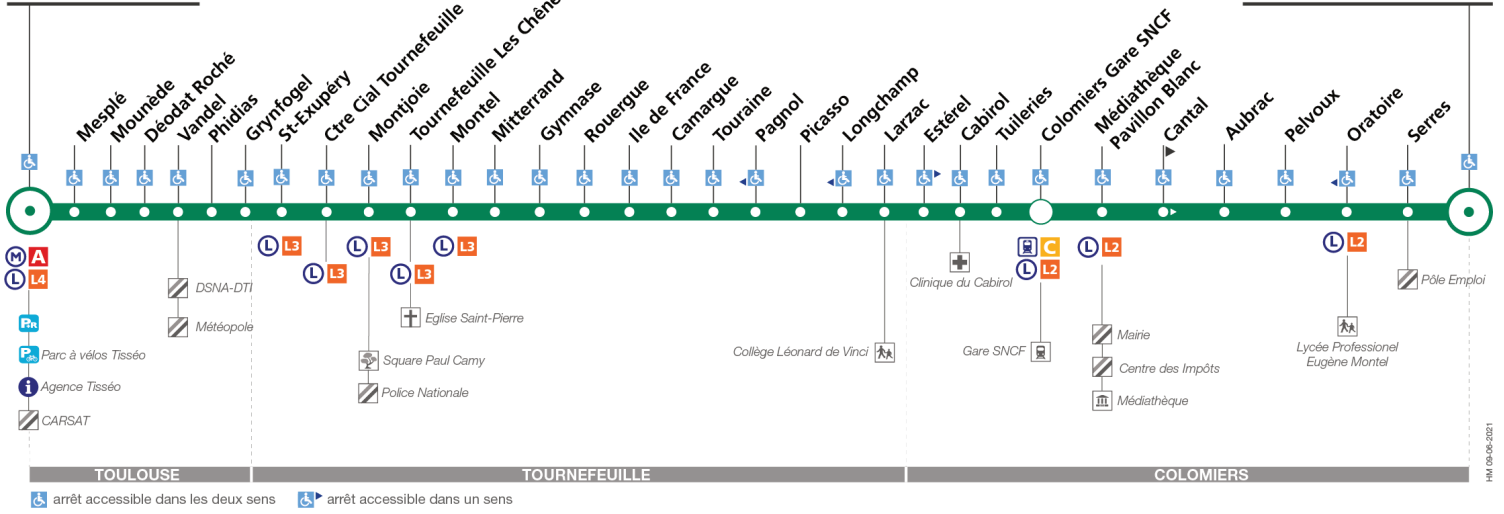

Horaires théoriques dépendant des conditions de circulation.
Pour connaître les horaires en temps réel, vous pouvez consulter notre site www.tisseo.fr ou notre application mobile.

21

Direction Basso Cambo

du 30 août 2021
au 3 juillet 2022

Basso Cambo

Colomiers Airbus

Lundi à vendredi

Colomiers Airbus	05:50	06:18	06:40	07:05	07:24	07:46	08:13	08:33	08:48	09:03	09:19	09:35	09:55	10:20	10:45	11:10	11:35	12:00	12:25	12:50	13:15	13:40	14:05	14:30
Colomiers Gare SNCF	05:56	06:25	06:48	07:13	07:32	07:54	08:21	08:41	08:56	09:11	09:27	09:43	10:03	10:28	10:53	11:18	11:44	12:10	12:34	12:59	13:23	13:48	14:13	14:38
Camarque	06:06	06:35	07:00	07:25	07:45	08:07	08:34	08:53	09:06	09:21	09:37	09:53	10:13	10:38	11:03	11:28	11:54	12:20	12:44	13:09	13:33	13:58	14:23	14:48
Grynfogel	06:19	06:48	07:14	07:39	08:00	08:23	08:50	09:07	09:19	09:33	09:49	10:05	10:25	10:50	11:15	11:40	12:06	12:33	12:57	13:21	13:45	14:10	14:35	15:01
Basso Cambo	06:25	06:54	07:22	07:48	08:09	08:32	08:59	09:14	09:26	09:39	09:55	10:11	10:31	10:56	11:21	11:46	12:13	12:40	13:04	13:28	13:52	14:17	14:42	15:08