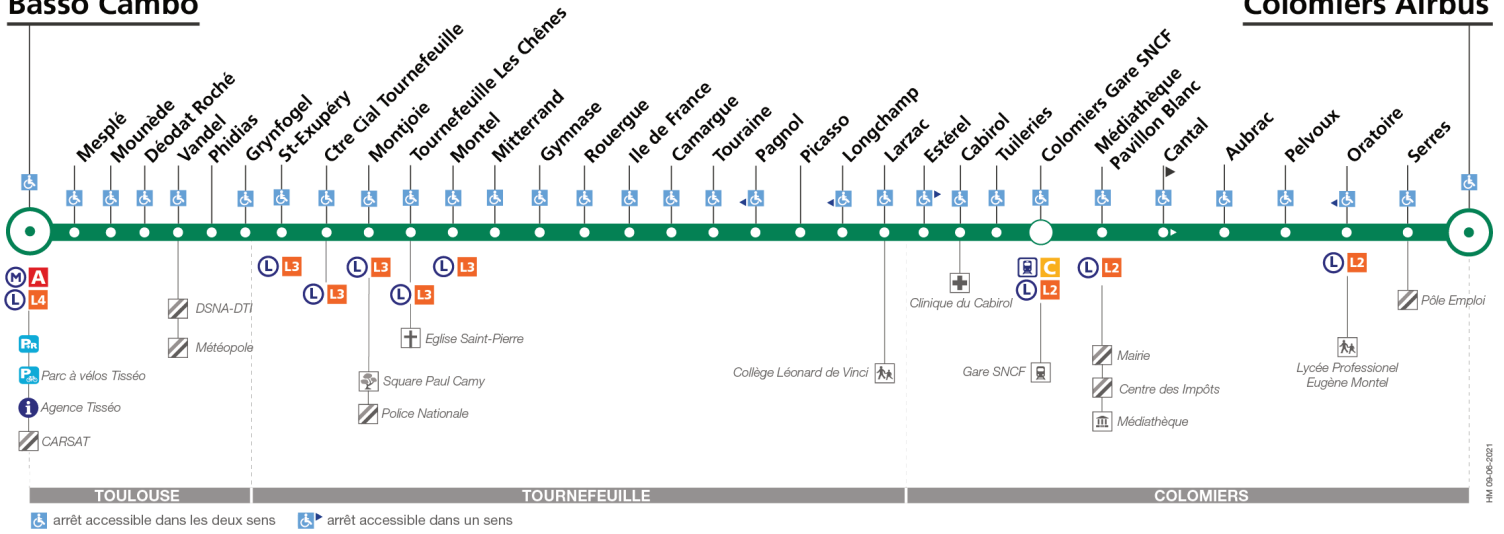

21

Direction Colomiers Airbus

du 30 août 2021
au 3 juillet 2022

Basso Cambo

Colomiers Airbus

Lundi à vendredi

Basso Cambo	05:52	06:21	06:48	07:11	07:27	07:42	07:57	08:12	08:30	08:49	09:12	09:35	10:00	10:25	10:50	11:15	11:40	12:05	12:30	12:55	13:20	13:45	14:10	14:35
Grynfogel	05:58	06:27	06:55	07:18	07:34	07:49	08:04	08:19	08:37	08:56	09:19	09:42	10:06	10:31	10:56	11:21	11:47	12:12	12:37	13:01	13:26	13:51	14:16	14:41
Camargue	06:10	06:39	07:08	07:34	07:51	08:06	08:21	08:36	08:52	09:09	09:32	09:54	10:18	10:43	11:08	11:33	11:59	12:24	12:49	13:13	13:38	14:03	14:28	14:53
Colomiers Gare SNCF	06:20	06:49	07:20	07:51	08:09	08:24	08:39	08:54	09:05	09:19	09:42	10:04	10:28	10:53	11:18	11:43	12:09	12:34	12:59	13:23	13:48	14:13	14:38	15:03
Colomiers Airbus	06:26	06:56	07:27	08:00	08:17	08:32	08:47	09:02	09:13	09:26	09:48	10:10	10:34	10:59	11:24	11:49	12:15	12:40	13:05	13:29	13:54	14:19	14:44	15:09
Basso Cambo	15:00	15:25	15:50	16:15	16:31	16:47	17:03	17:19	17:35	17:52	18:09	18:27	18:45	19:05	19:25	19:45	20:10	21:00						
Grynfogel	15:06	15:31	15:56	16:22	16:38	16:54	17:11	17:27	17:44	18:01	18:17	18:35	18:52	19:11	19:31	19:51	20:16	21:05						
Camargue	15:18	15:44	16:09	16:35	16:52	17:08	17:26	17:43	18:00	18:17	18:33	18:49	19:06	19:22	19:42	20:02	20:27	21:16						
Colomiers Gare SNCF	15:29	15:55	16:20	16:47	17:04	17:20	17:38	17:55	18:12	18:28	18:43	18:59	19:16	19:32	19:52	20:11	20:36	21:25						
Colomiers Airbus	15:35	16:01	16:26	16:53	17:10	17:26	17:44	18:01	18:18	18:34	18:49	19:05	19:22	19:38	19:58	20:17	20:41	21:30						