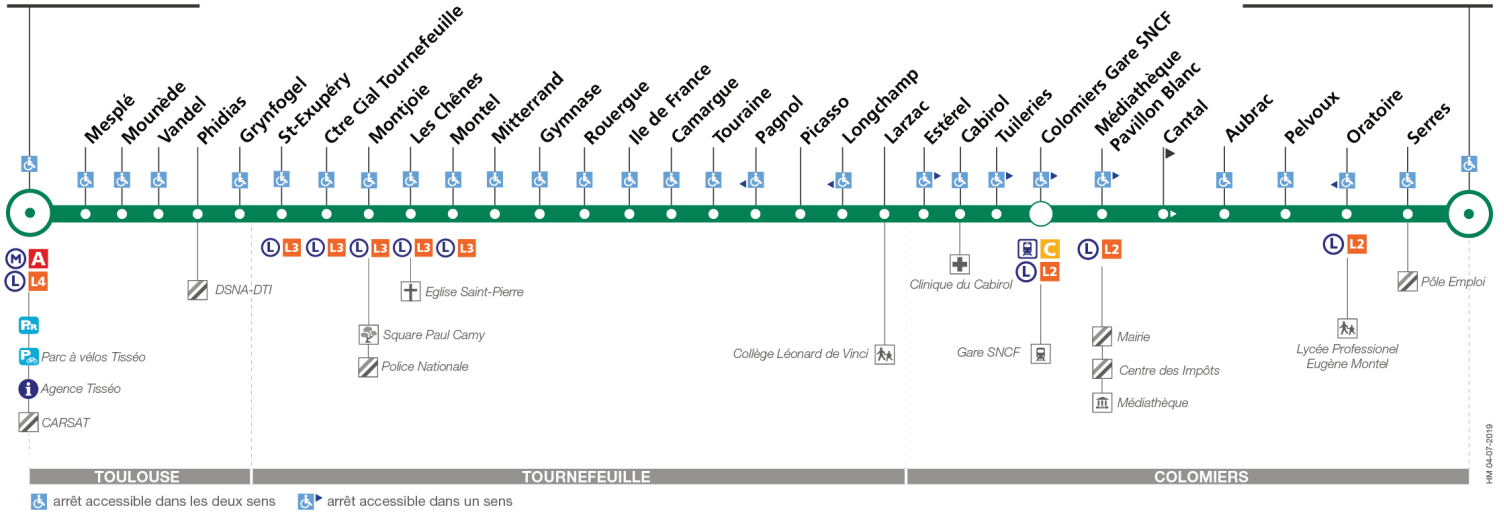

Horaires théoriques dépendant des conditions de circulation.
Pour connaître les horaires en temps réel, vous pouvez consulter notre site www.tisseo.fr ou notre application mobile.

21

Direction Basso Cambo

du 2 septembre 2019
au 28 juin 2020

Basso Cambo

Colomiers Airbus

Lundi à vendredi

Colomiers Airbus	05:50	06:18	06:40	07:05	07:24	07:46	08:13	08:33	08:48	09:03	09:19	09:35	09:55	10:20	10:45	11:10	11:35	12:00	12:25	12:50	13:15	13:40	14:05	14:30
Colomiers Gare SNCF	05:56	06:25	06:48	07:13	07:32	07:54	08:21	08:41	08:56	09:11	09:27	09:43	10:03	10:28	10:53	11:18	11:43	12:09	12:34	12:58	13:23	13:48	14:13	14:38
Camarque	06:06	06:35	07:00	07:25	07:44	08:06	08:33	08:53	09:06	09:21	09:37	09:53	10:13	10:38	11:03	11:28	11:53	12:19	12:44	13:08	13:33	13:58	14:23	14:48
Grynfogel	06:19	06:49	07:16	07:41	08:01	08:25	08:52	09:08	09:20	09:33	09:49	10:05	10:25	10:50	11:15	11:40	12:05	12:33	12:58	13:21	13:46	14:11	14:36	15:01
Basso Cambo	06:26	06:56	07:23	07:49	08:09	08:33	09:00	09:15	09:27	09:39	09:55	10:11	10:31	10:56	11:21	11:46	12:12	12:40	13:05	13:28	13:53	14:18	14:43	15:08
Colomiers Airbus	14:55	15:20	15:42	15:56	16:08	16:25	16:43	17:01	17:22	17:38	17:54	18:10	18:26	18:42	18:58	19:28	20:05	20:45						
Colomiers Gare SNCF	15:04	15:29	15:55	16:09	16:21	16:40	16:58	17:17	17:39	17:54	18:07	18:23	18:36	18:51	19:06	19:35	20:12	20:51						
Camarque	15:14	15:39	16:05	16:19	16:31	16:51	17:11	17:30	17:51	18:05	18:17	18:33	18:46	19:01	19:16	19:44	20:21	21:00						
Grynfogel	15:27	15:52	16:19	16:33	16:45	17:05	17:26	17:45	18:05	18:18	18:30	18:46	18:59	19:13	19:28	19:56	20:33	21:12						
Basso Cambo	15:34	15:59	16:26	16:40	16:52	17:12	17:33	17:52	18:12	18:25	18:37	18:53	19:06	19:20	19:34	20:02	20:39	21:18						