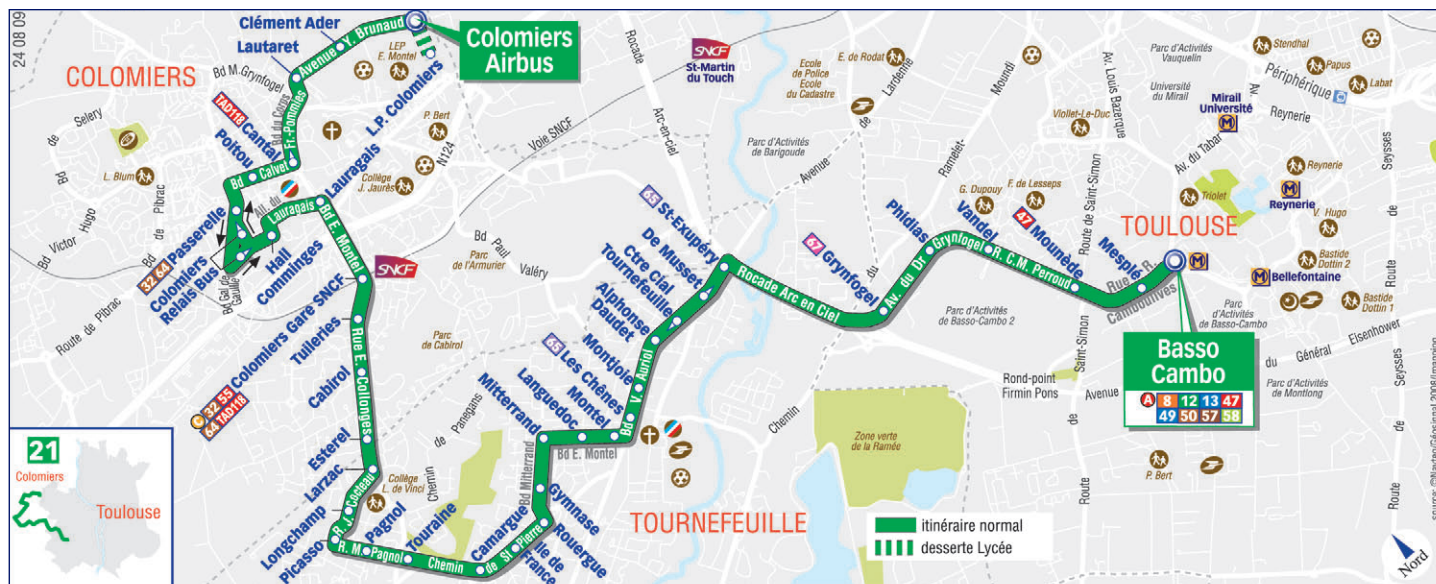

Ligne 21 DIRECTION COLOMIERS AIRBUS

Horaires valables du 31 août 2009 au 27 juin 2010

Lundi à vendredi

Basso Cambo	05.45	06.15	06.40	06.55	07.10	07.25	07.40	07.55	08.10	08.25	08.40	08.55	09.30	09.55	10.30	11.00	11.30	12.00
Les Chênes	05.56	06.26	06.51	07.06	07.21	07.36	07.51	08.06	08.21	08.36	08.51	09.06	09.41	10.06	10.41	11.11	11.41	12.11
Colomiers Gare SNCF	06.08	06.40	07.06	07.22	07.37	07.54	08.09	08.24	08.39	08.52	09.06	09.21	09.56	10.21	10.56	11.26	11.56	12.26
Colomiers Relais bus	06.12	06.44	07.10	07.26	07.41	07.58	08.13	08.28	08.43	08.56	09.10	09.25	10.00	10.25	11.00	11.30	12.00	12.30
LP Montel	-	-	-	-	-	08.05	-	-	-	-	-	-	-	-	-	-	-	-
Colomiers Airbus	06.18	06.50	07.16	07.32	07.47	08.08	08.19	08.34	08.48	09.01	09.15	09.30	10.05	10.30	11.05	11.35	12.05	12.35

Basso Cambo	12.33	13.08	13.35	14.07	14.38	15.05	15.35	16.00	16.30	16.52	17.10	17.25	17.40	17.55	18.13	18.29	18.45	18.58
Les Chênes	12.44	13.19	13.46	14.18	14.49	15.16	15.46	16.11	16.44	17.06	17.24	17.39	17.54	18.09	18.27	18.42	18.56	19.09
Colomiers Gare SNCF	12.59	13.34	14.01	14.33	15.04	15.31	16.01	16.27	17.02	17.24	17.42	17.56	18.10	18.25	18.43	18.56	19.10	19.23
Colomiers Relais bus	13.03	13.38	14.05	14.37	15.08	15.35	16.05	16.31	17.06	17.28	17.46	18.00	18.14	18.29	18.46	18.59	19.13	19.26
LP Montel	-	-	-	-	-	-	-	-	-	-	-	-	-	-	-	-	-	-
Colomiers Airbus	13.08	13.43	14.10	14.42	15.13	15.40	16.10	16.38	17.15	17.36	17.51	18.05	18.19	18.34	18.51	19.04	19.18	19.31

Basso Cambo	19.10	19.25	19.43	20.05	20.35	21.05	-	-	-	-	-	-	-	-	-	-	-	-
Les Chênes	19.21	19.36	19.54	20.16	20.46	21.16	-	-	-	-	-	-	-	-	-	-	-	-
Colomiers Gare SNCF	19.35	19.49	20.07	20.29	20.59	21.29	-	-	-	-	-	-	-	-	-	-	-	-
Colomiers Relais bus	19.38	19.52	20.10	20.32	21.02	21.32	-	-	-	-	-	-	-	-	-	-	-	-
LP Montel	-	-	-	-	-	-	-	-	-	-	-	-	-	-	-	-	-	-
Colomiers Airbus	19.43	19.57	20.15	20.37	21.07	21.37	-	-	-	-	-	-	-	-	-	-	-	-

Samedi (Attention : terminus Colomiers Relais Bus)

Basso Cambo	07.30	08.50	10.10	11.30	12.50	14.25	15.45	17.05	18.20	19.35	-	-	-	-	-	-	-	-
Les Chênes	07.41	09.01	10.21	11.41	13.01	14.36	15.56	17.16	18.31	19.46	-	-	-	-	-	-	-	-
Colomiers Gare SNCF	07.55	09.15	10.35	11.55	13.16	14.50	16.11	17.30	18.46	20.00	-	-	-	-	-	-	-	-
Colomiers Relais bus	07.58	09.18	10.38	11.58	13.19	14.53	16.14	17.33	18.49	20.03	-	-	-	-	-	-	-	-

Cette ligne ne fonctionne pas les dimanches et jours fériés.

Lundi à vendredi en vacances scolaires

Basso Cambo	05.45	06.15	06.40	07.10	07.40	08.10	08.40	09.10	09.40	10.10	10.40	11.10	11.40	12.10	12.40	13.10	13.40	14.10
Les Chênes	05.56	06.26	06.51	07.21	07.52	08.22	08.52	09.22	09.51	10.21	10.51	11.21	11.51	12.21	12.51	13.21	13.51	14.21
Colomiers Gare SNCF	06.07	06.38	07.04	07.34	08.07	08.35	09.05	09.35	10.03	10.33	11.04	11.34	12.04	12.34	13.04	13.34	14.05	14.35
Colomiers Relais bus	06.11	06.42	07.08	07.38	08.11	08.39	09.09	09.39	10.07	10.37	11.08	11.38	12.08	12.38	13.08	13.38	14.09	14.39
Colomiers Airbus	06.18	06.50	07.16	07.47	08.20	08.47	09.17	09.47	10.15	10.45	11.16	11.46	12.17	12.47	13.17	13.47	14.17	14.46