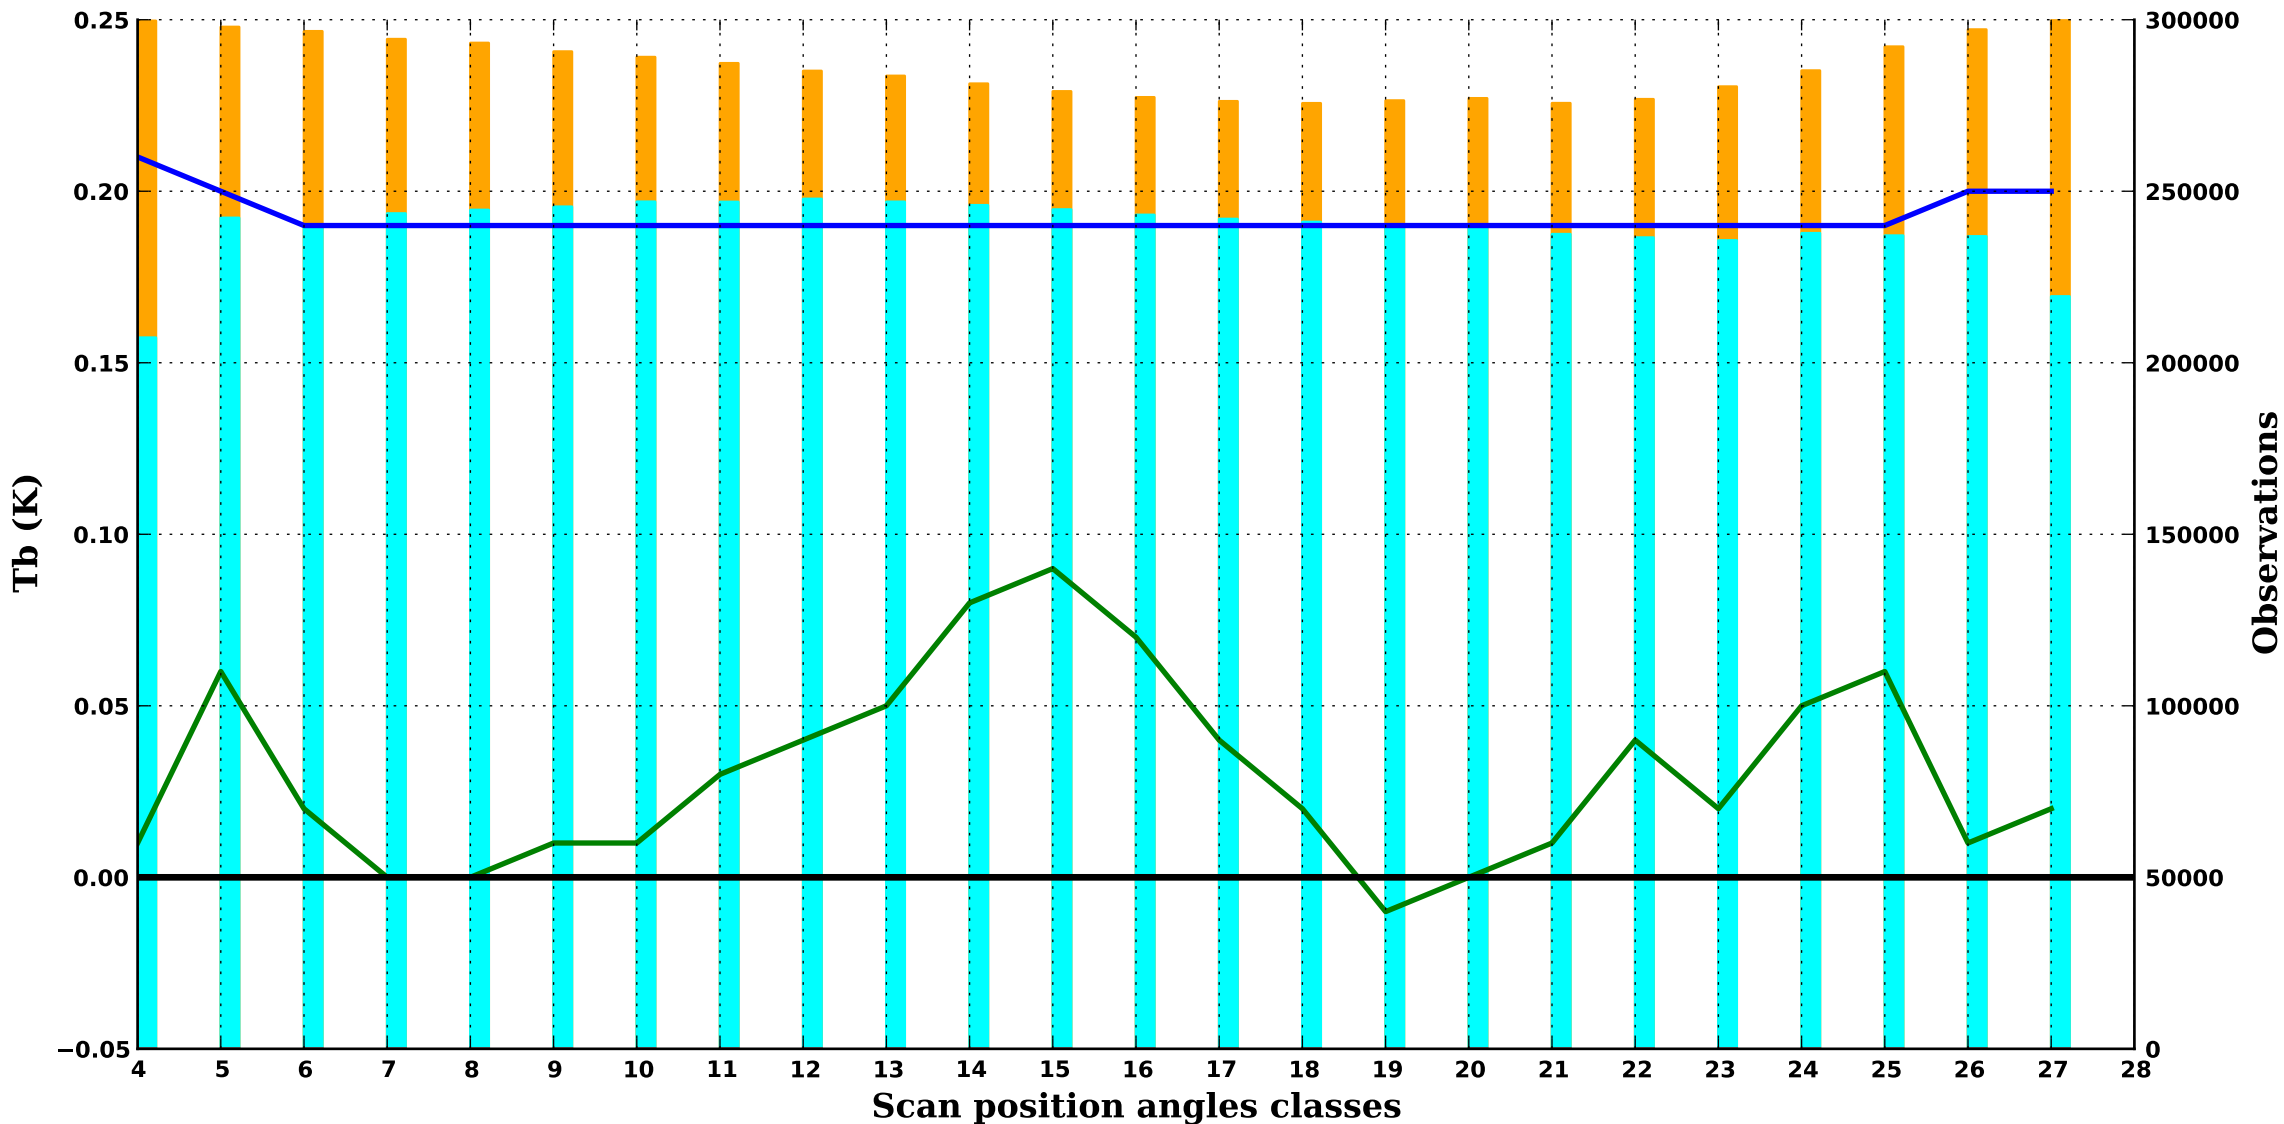

clear/

AMSU-A 8

150 hPa