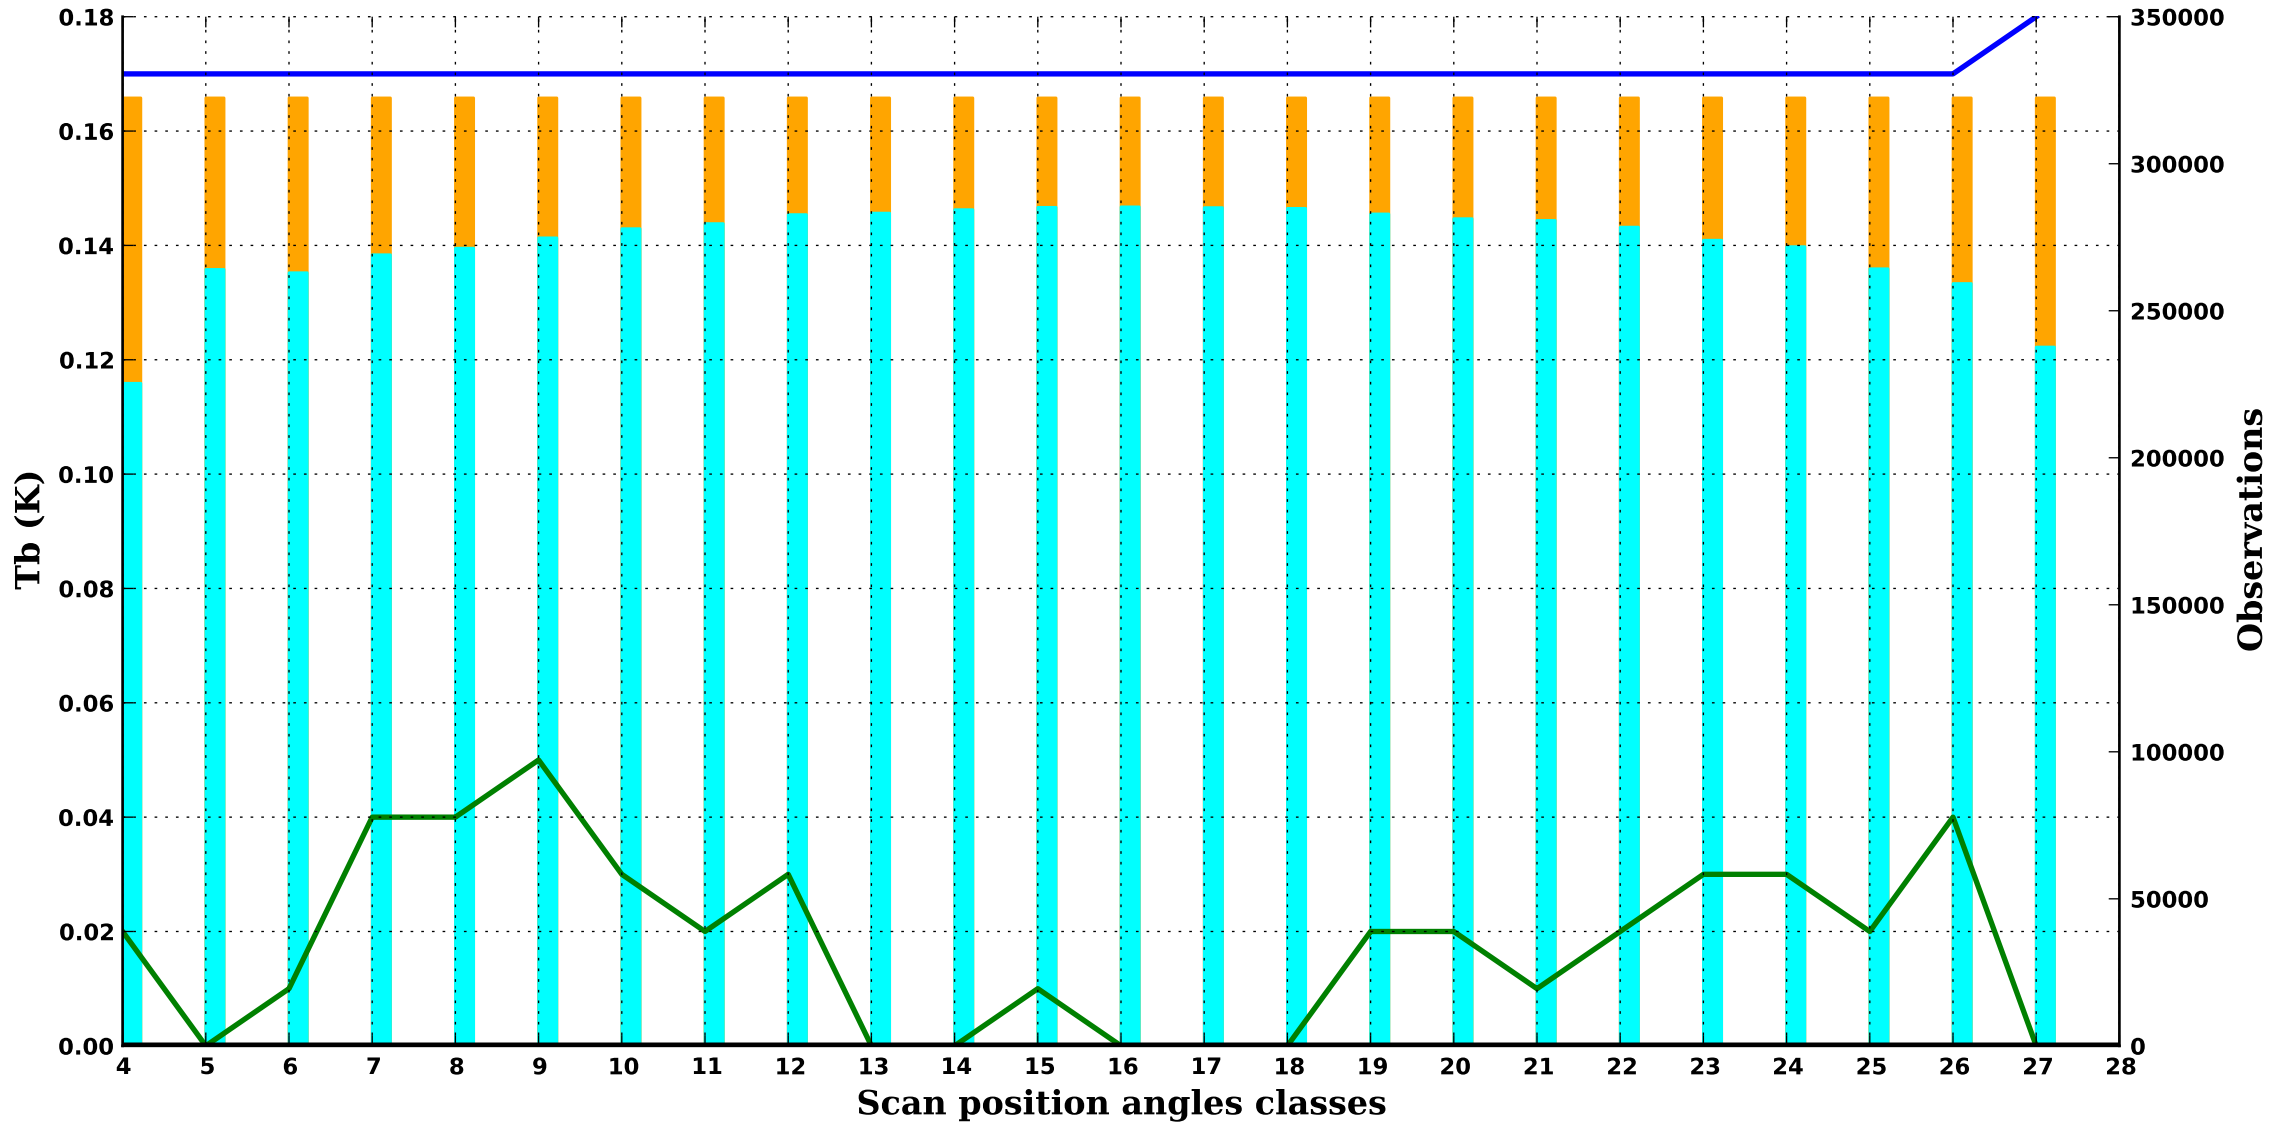

METOP B

Period : 202504

clear/

AMSU-A 9

90 hPa