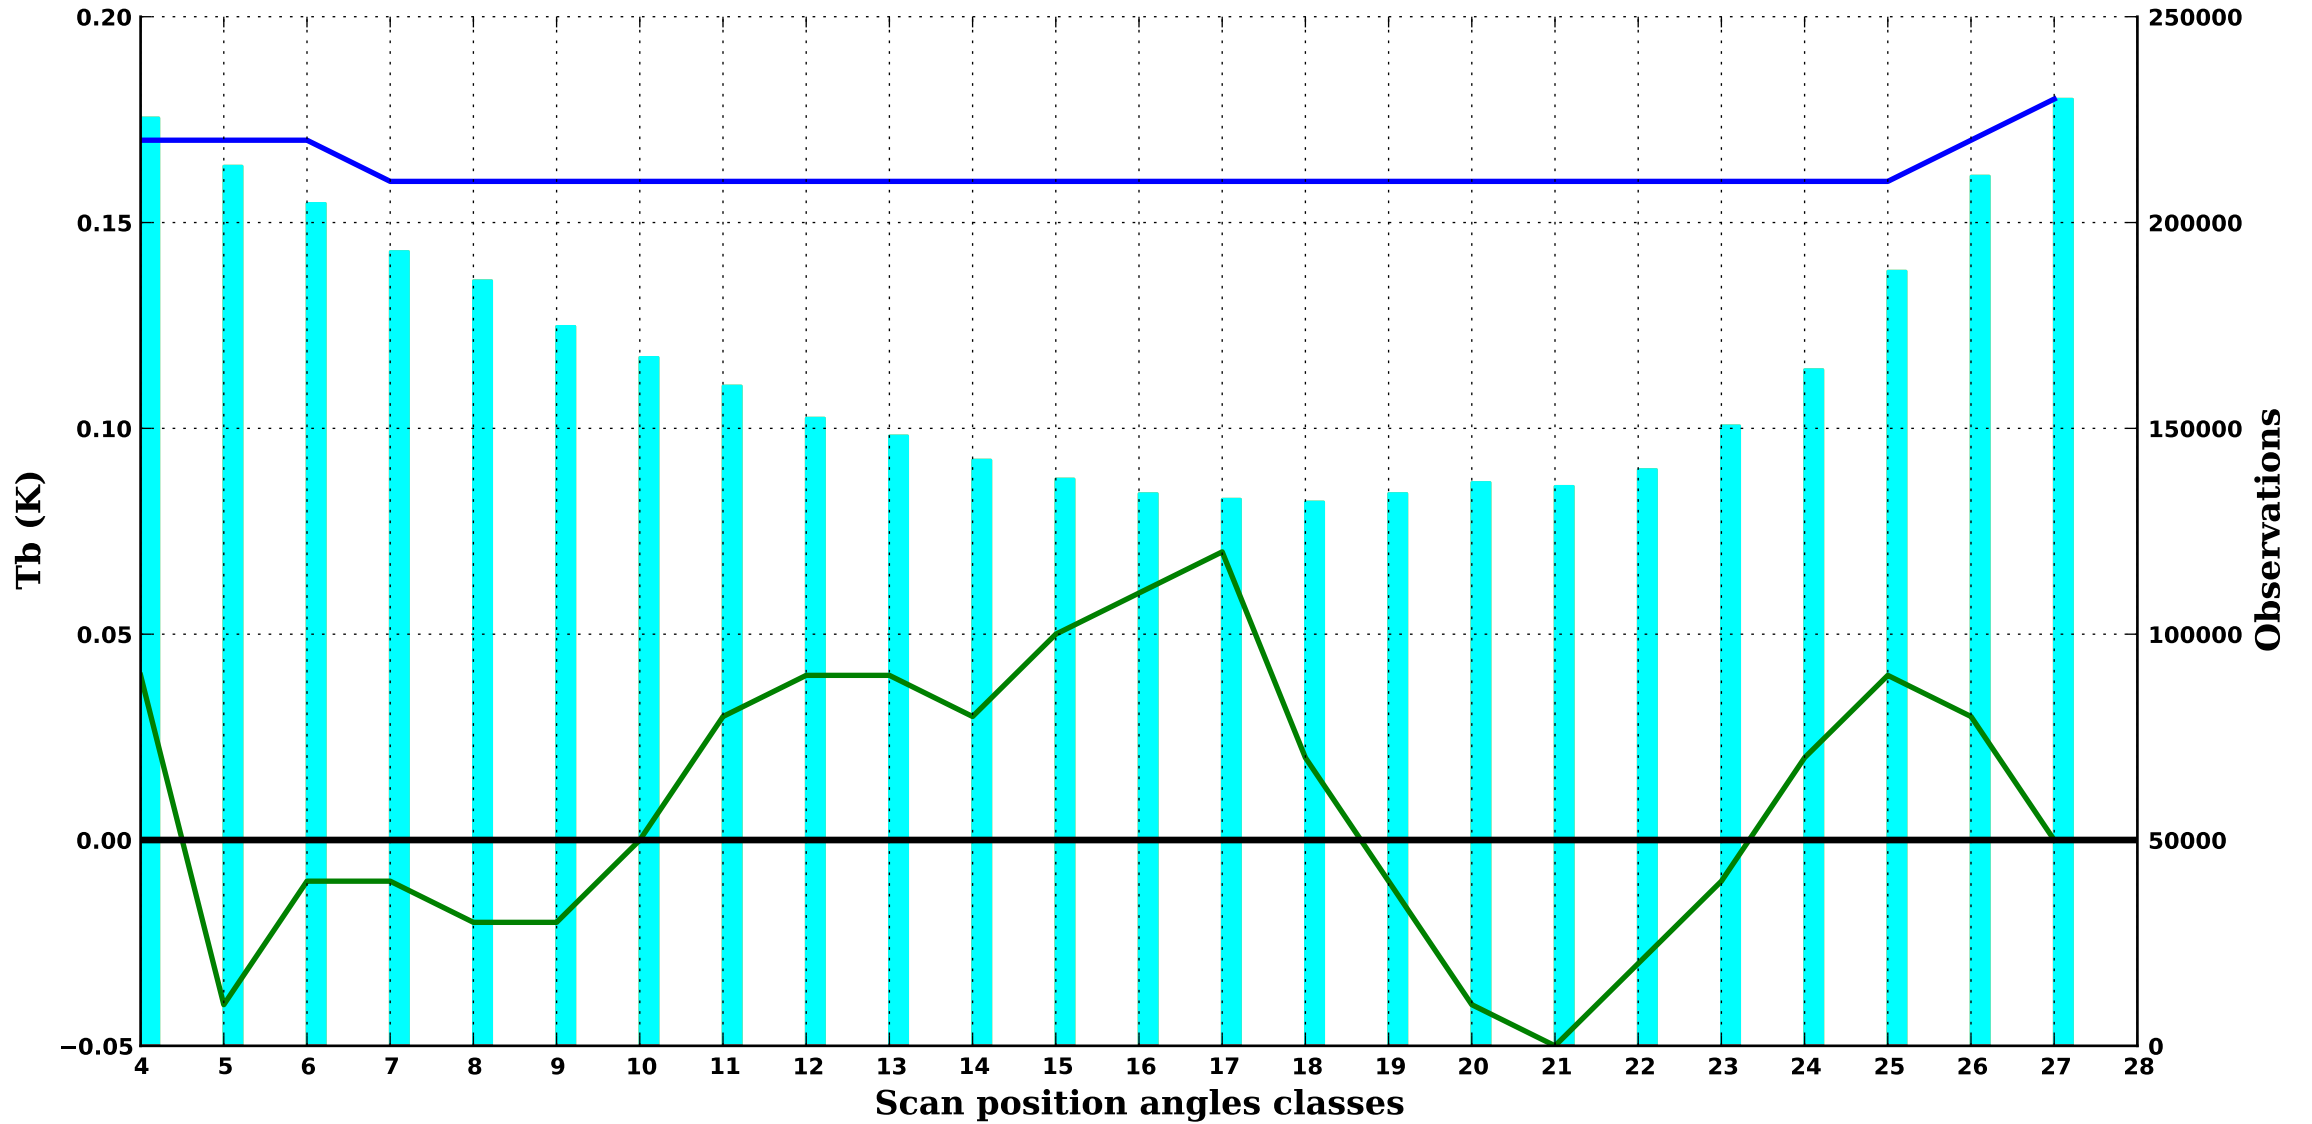

Period : 202504

clear/

AMSU-A 6

400 hPa

METOP B

Period : 202504

clear/

AMSU-A 7

250 hPa

clear/

AMSU-A 8

150 hPa

METOP B

Period : 202504

clear/

AMSU-A 9