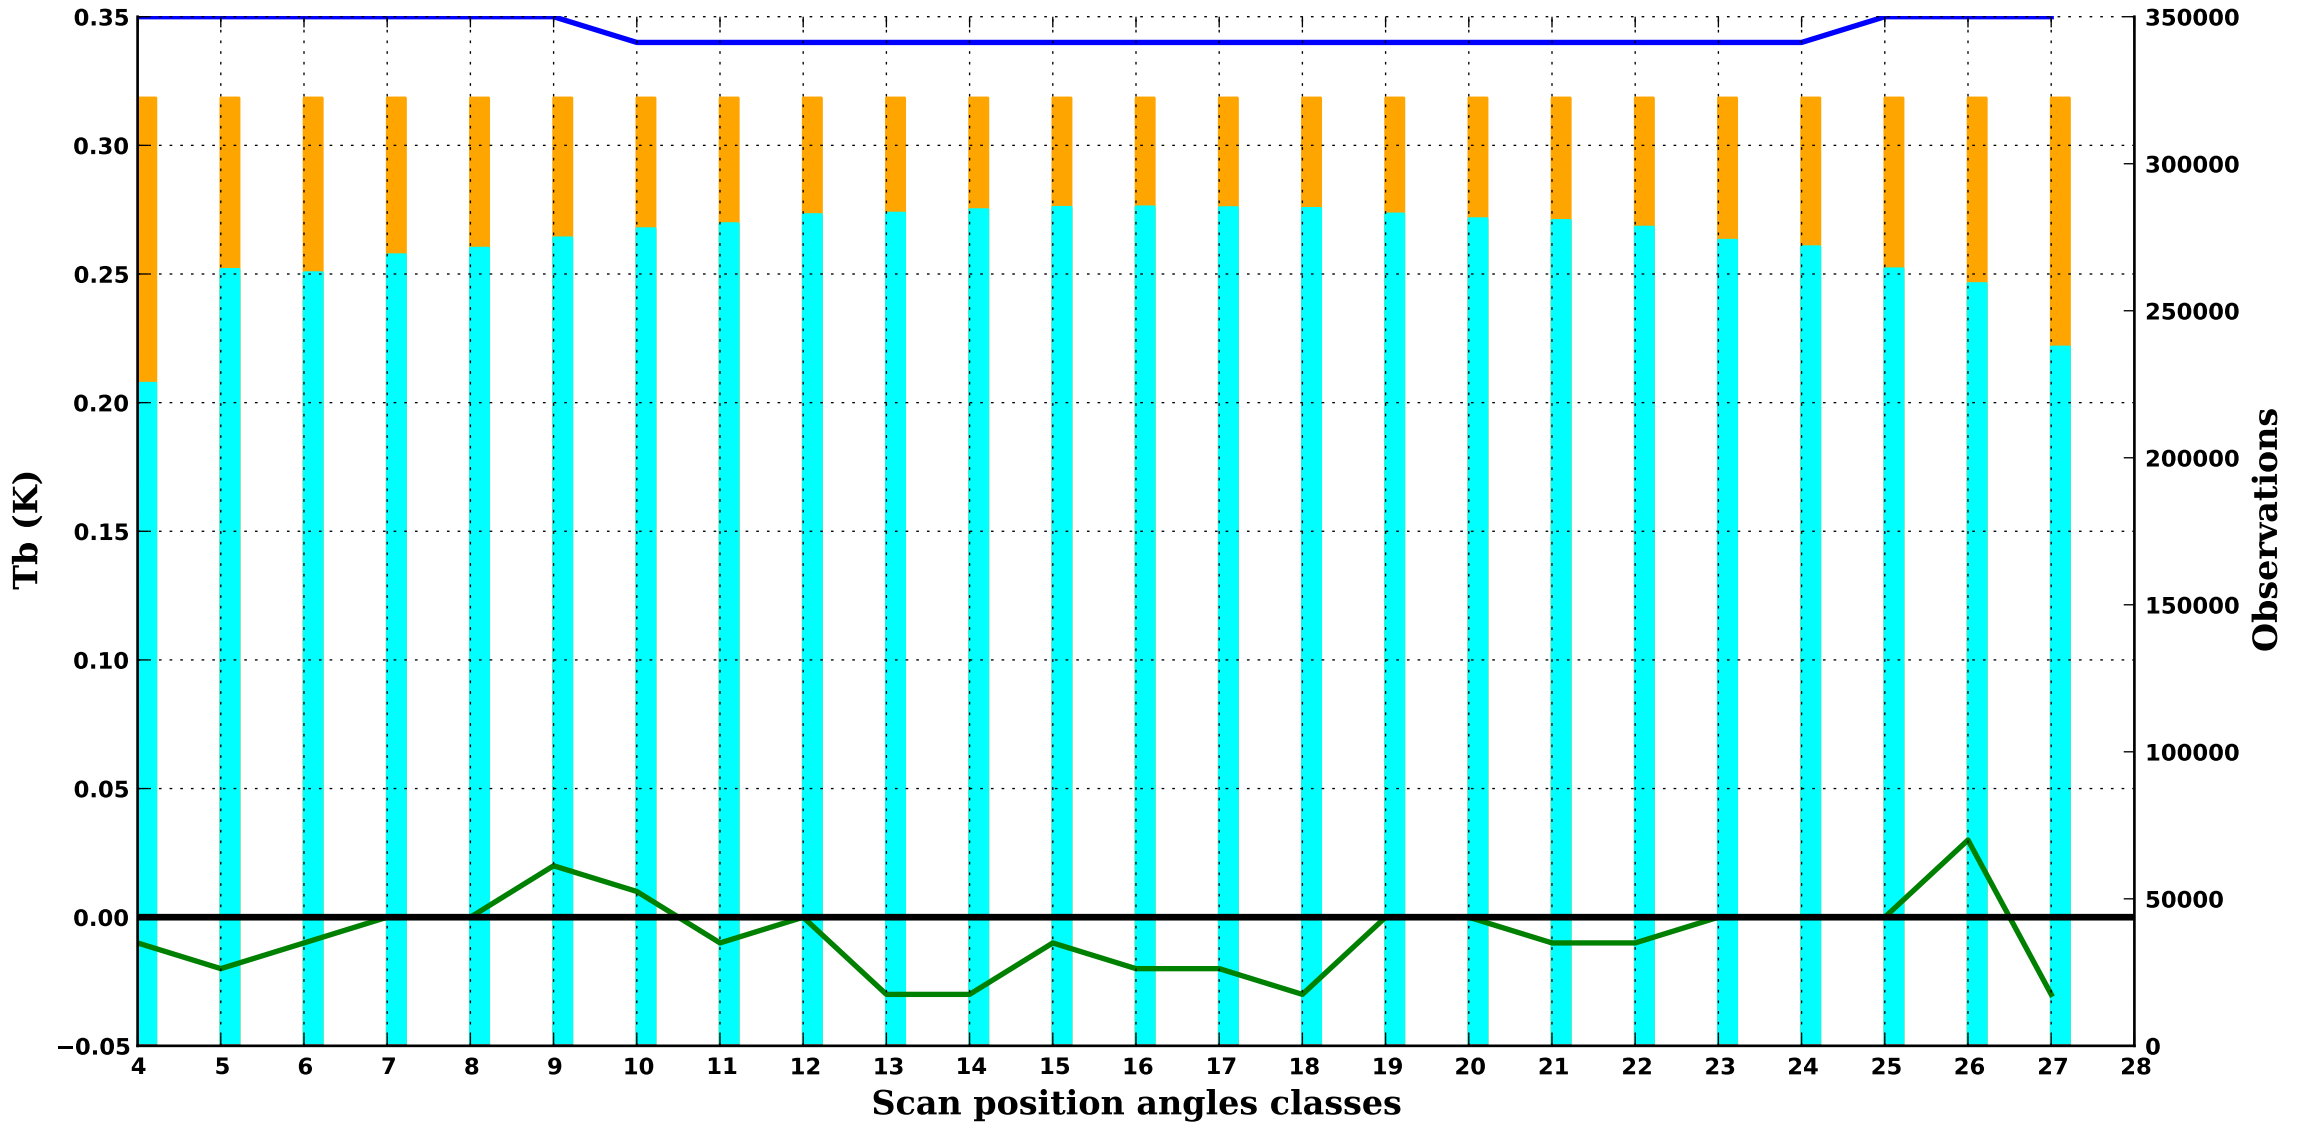

clear/

AMSU-A 11

20 hPa

METOP B

Period : 202504

clear/

AMSU-A 12

10 hPa

clear/

AMSU-A 13

5 hPa

METOP B

Period : 202504

clear/

AMSU-A 14

2 hPa