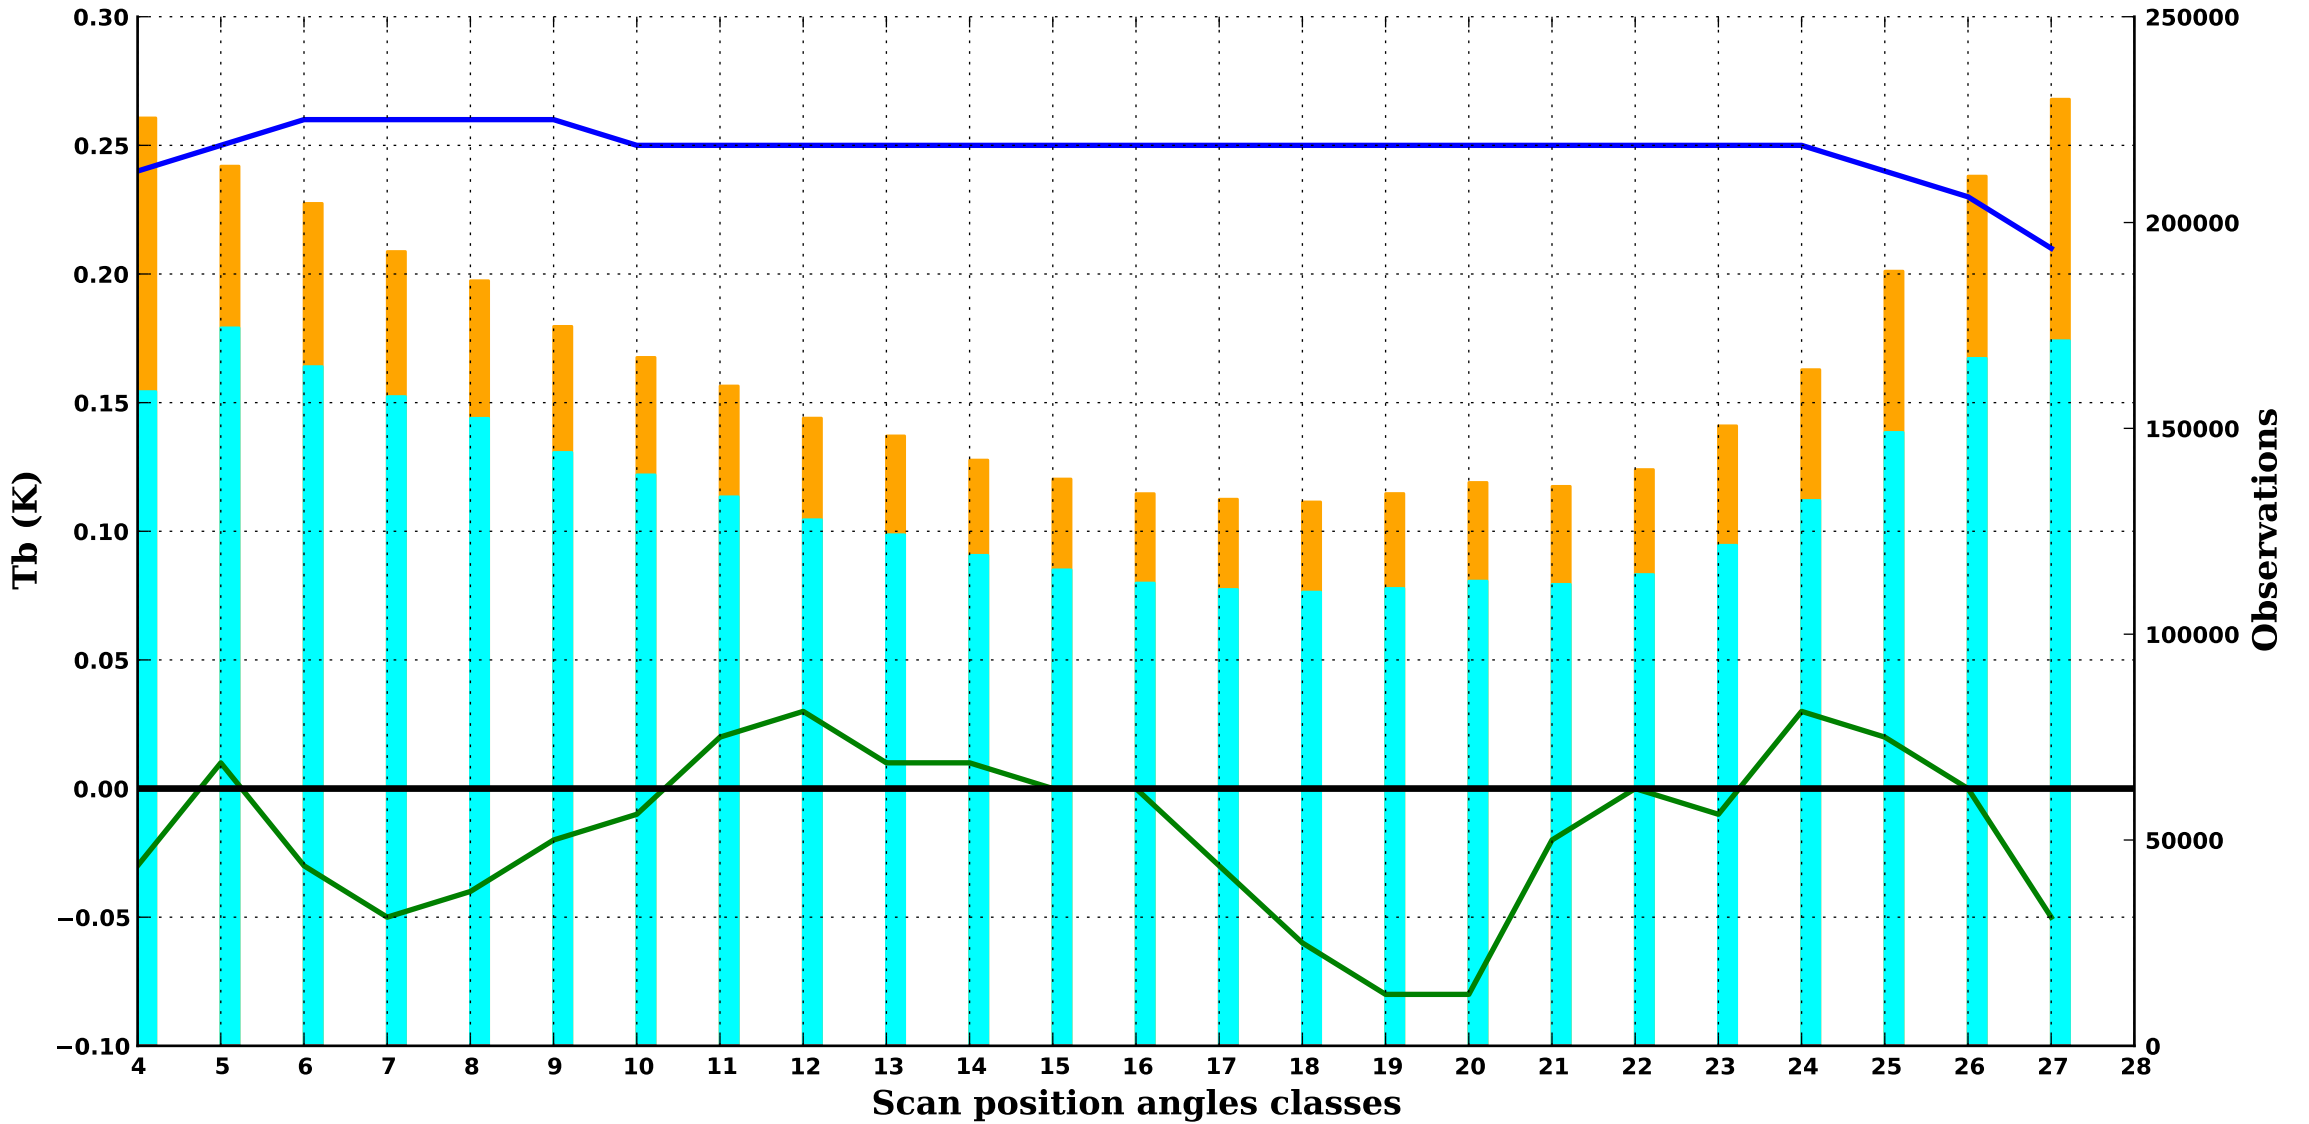

METOP B

Period : 202504

clear/

AMSU-A 3

1000 hPa

METOP B

Period : 202504

clear/

AMSU-A 4

1000 hPa

METOP B

Period : 202504

clear/

AMSU-A 5

800 hPa

METOP B

Period : 202504

clear/

AMSU-A 6

400 hPa

METOP B

Period : 202504

clear/

AMSU-A 7