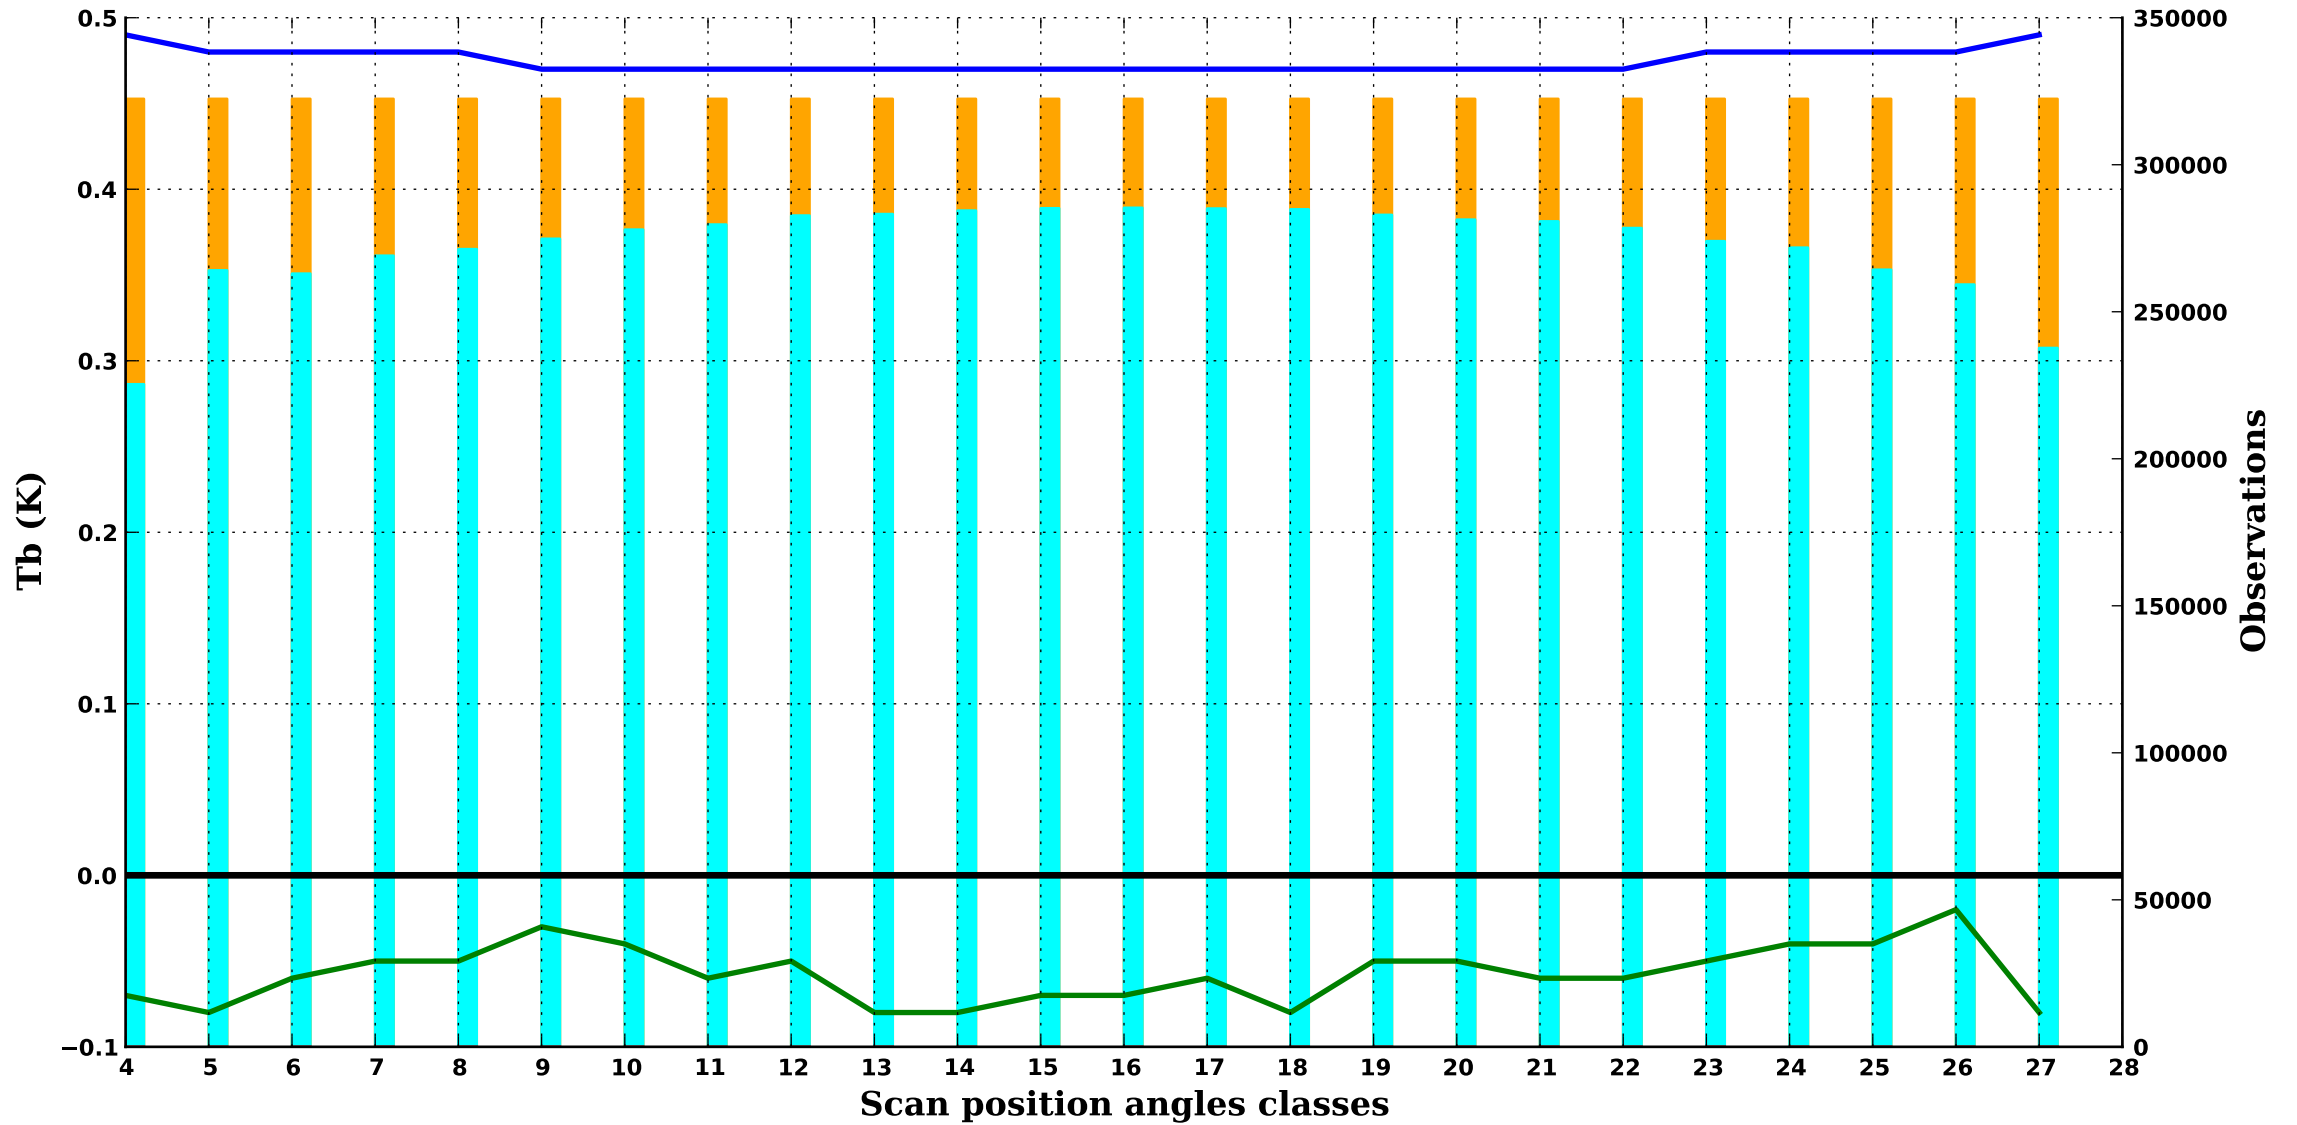

clear/

AMSU-A 11

20 hPa

METOP B

Period : 202504

clear/

AMSU-A 12

10 hPa

clear/

AMSU-A 13

5 hPa

METOP B

Period : 202504

clear/

AMSU-A 14

2 hPa