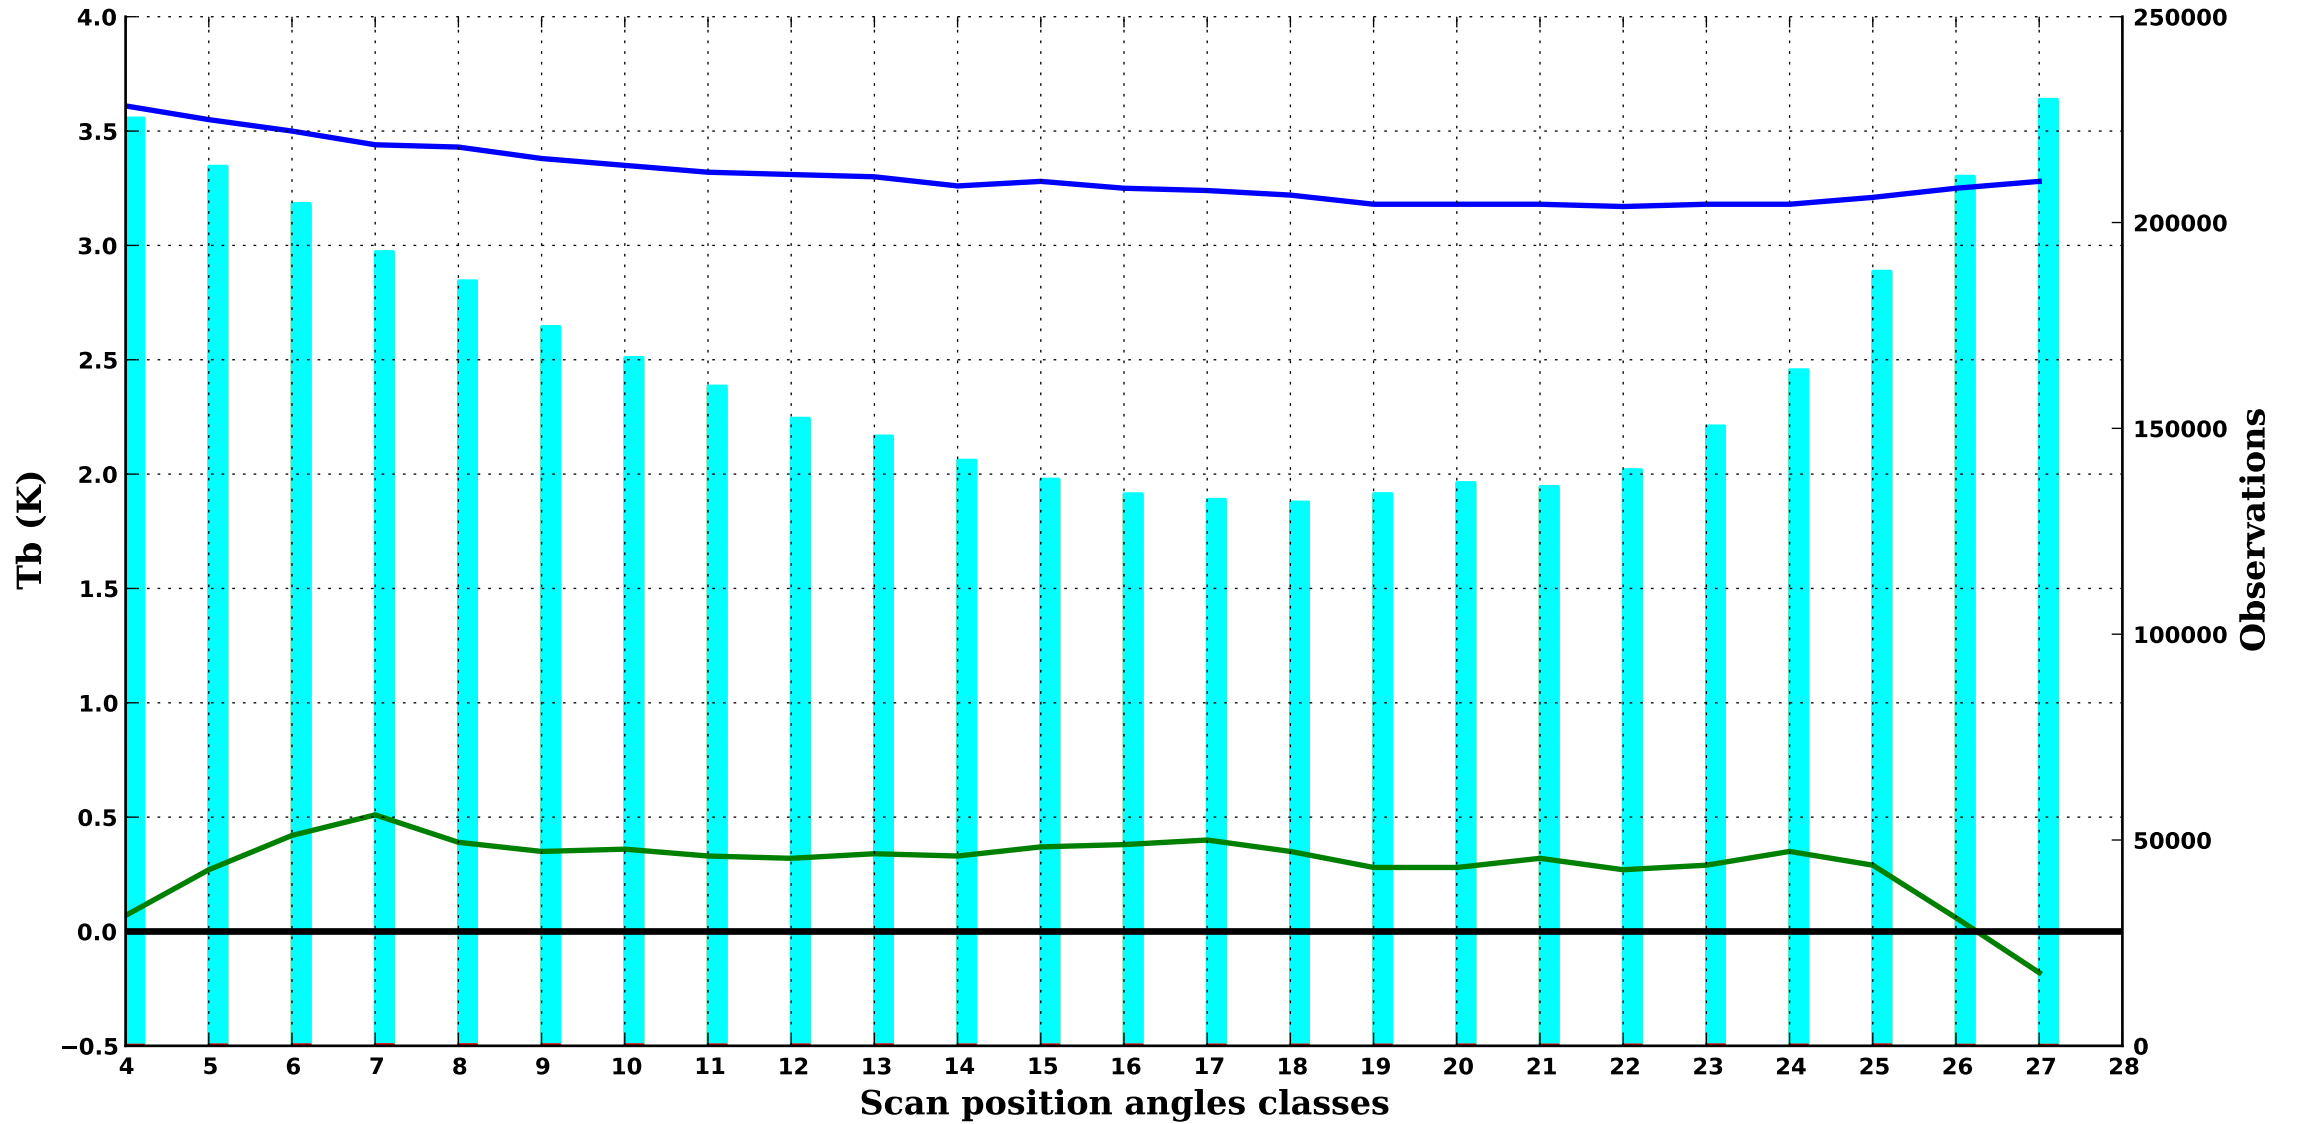

clear/

AMSU-A 1

1000 hPa

METOP B

Period : 202504

clear/

AMSU-A 2

1000 hPa

METOP B

Period : 202504

clear/

AMSU-A 3

1000 hPa

METOP B

Period : 202504

clear/

AMSU-A 4

1000 hPa

METOP B

Period : 202504

clear/

AMSU-A 5

800 hPa

METOP B

Period : 202504

clear/

AMSU-A 6

400 hPa

METOP B

Period : 202504

clear/

AMSU-A 7