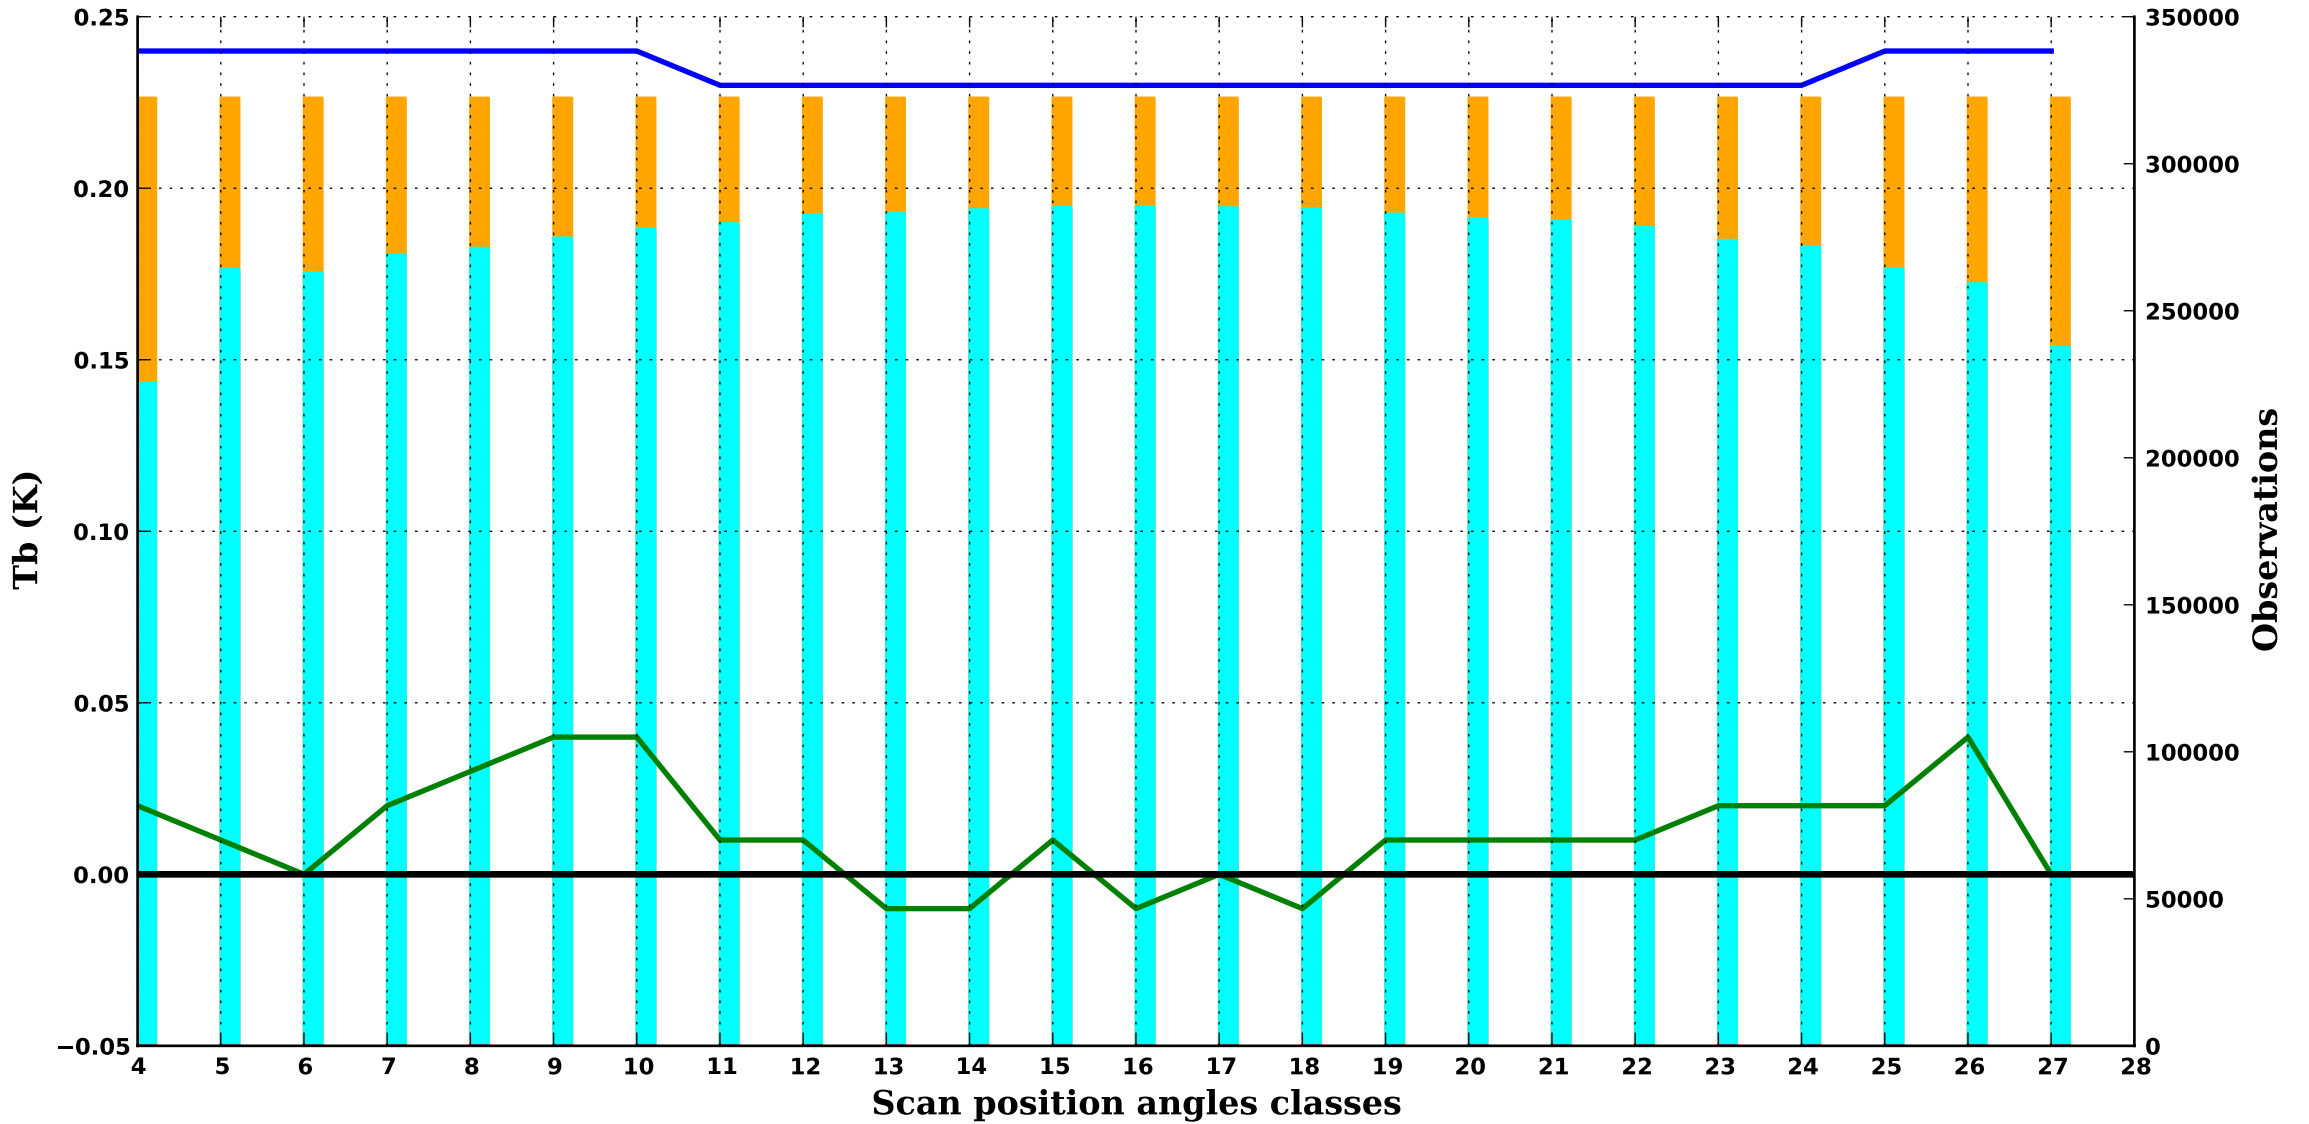

90 hPa

METOP B

Period : 202504

clear/

AMSU-A 10

50 hPa

METOP B

Period : 202504

clear/

AMSU-A 11

20 hPa

METOP B

Period : 202504

clear/

AMSU-A 12

10 hPa