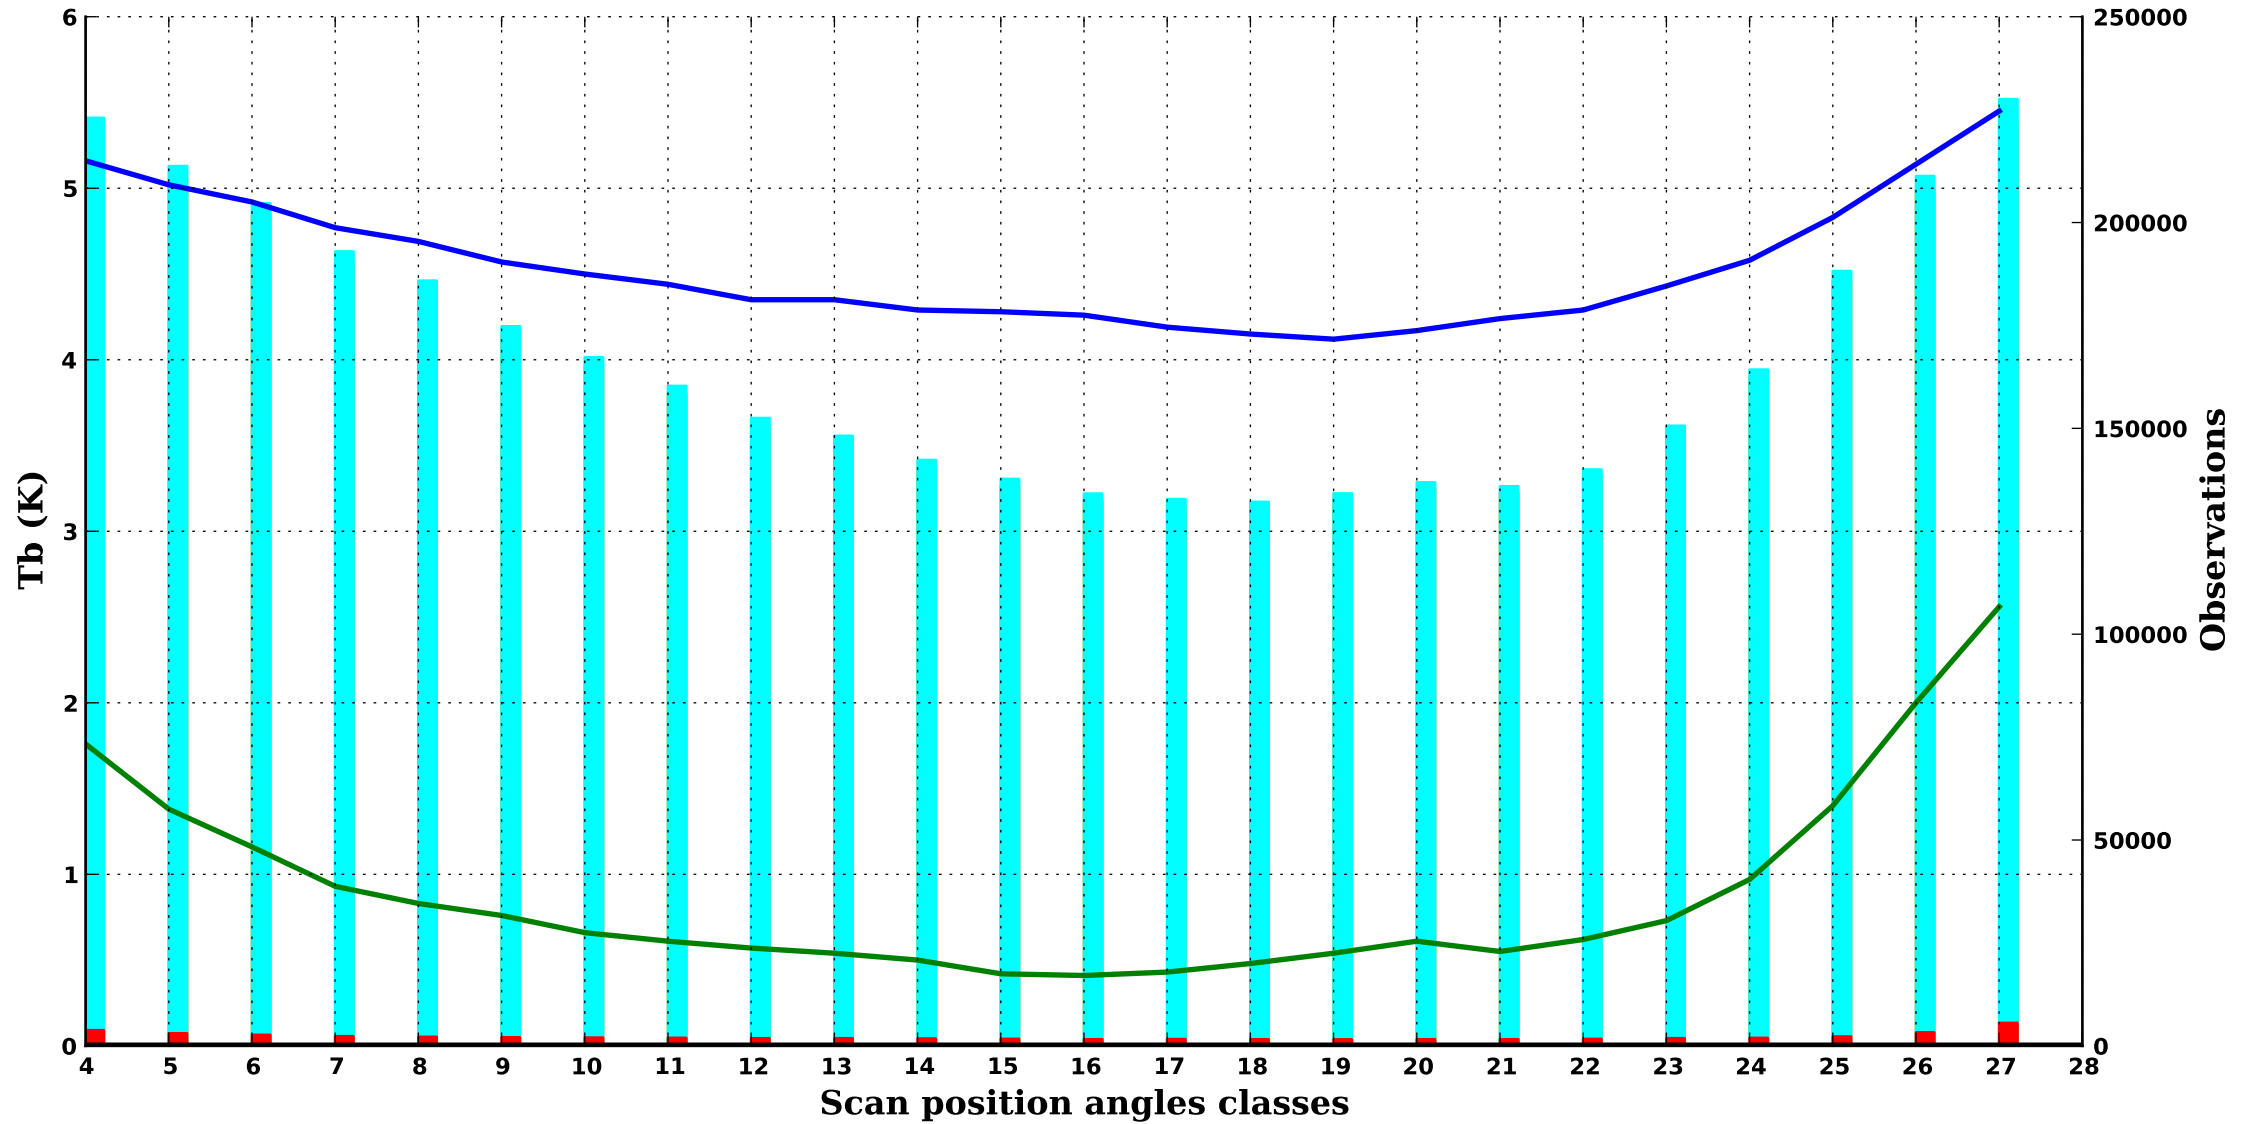

clear/

AMSU-A 1

1000 hPa

METOP B

Period : 202504

clear/

AMSU-A 2

1000 hPa

METOP B

Period : 202504

clear/

AMSU-A 3

1000 hPa

METOP B

Period : 202504

clear/

AMSU-A 4

1000 hPa

METOP B

Period : 202504

clear/

AMSU-A 5

800 hPa

METOP B

Period : 202504

clear/

AMSU-A 6

400 hPa

METOP B

Period : 202504

clear/

AMSU-A 7