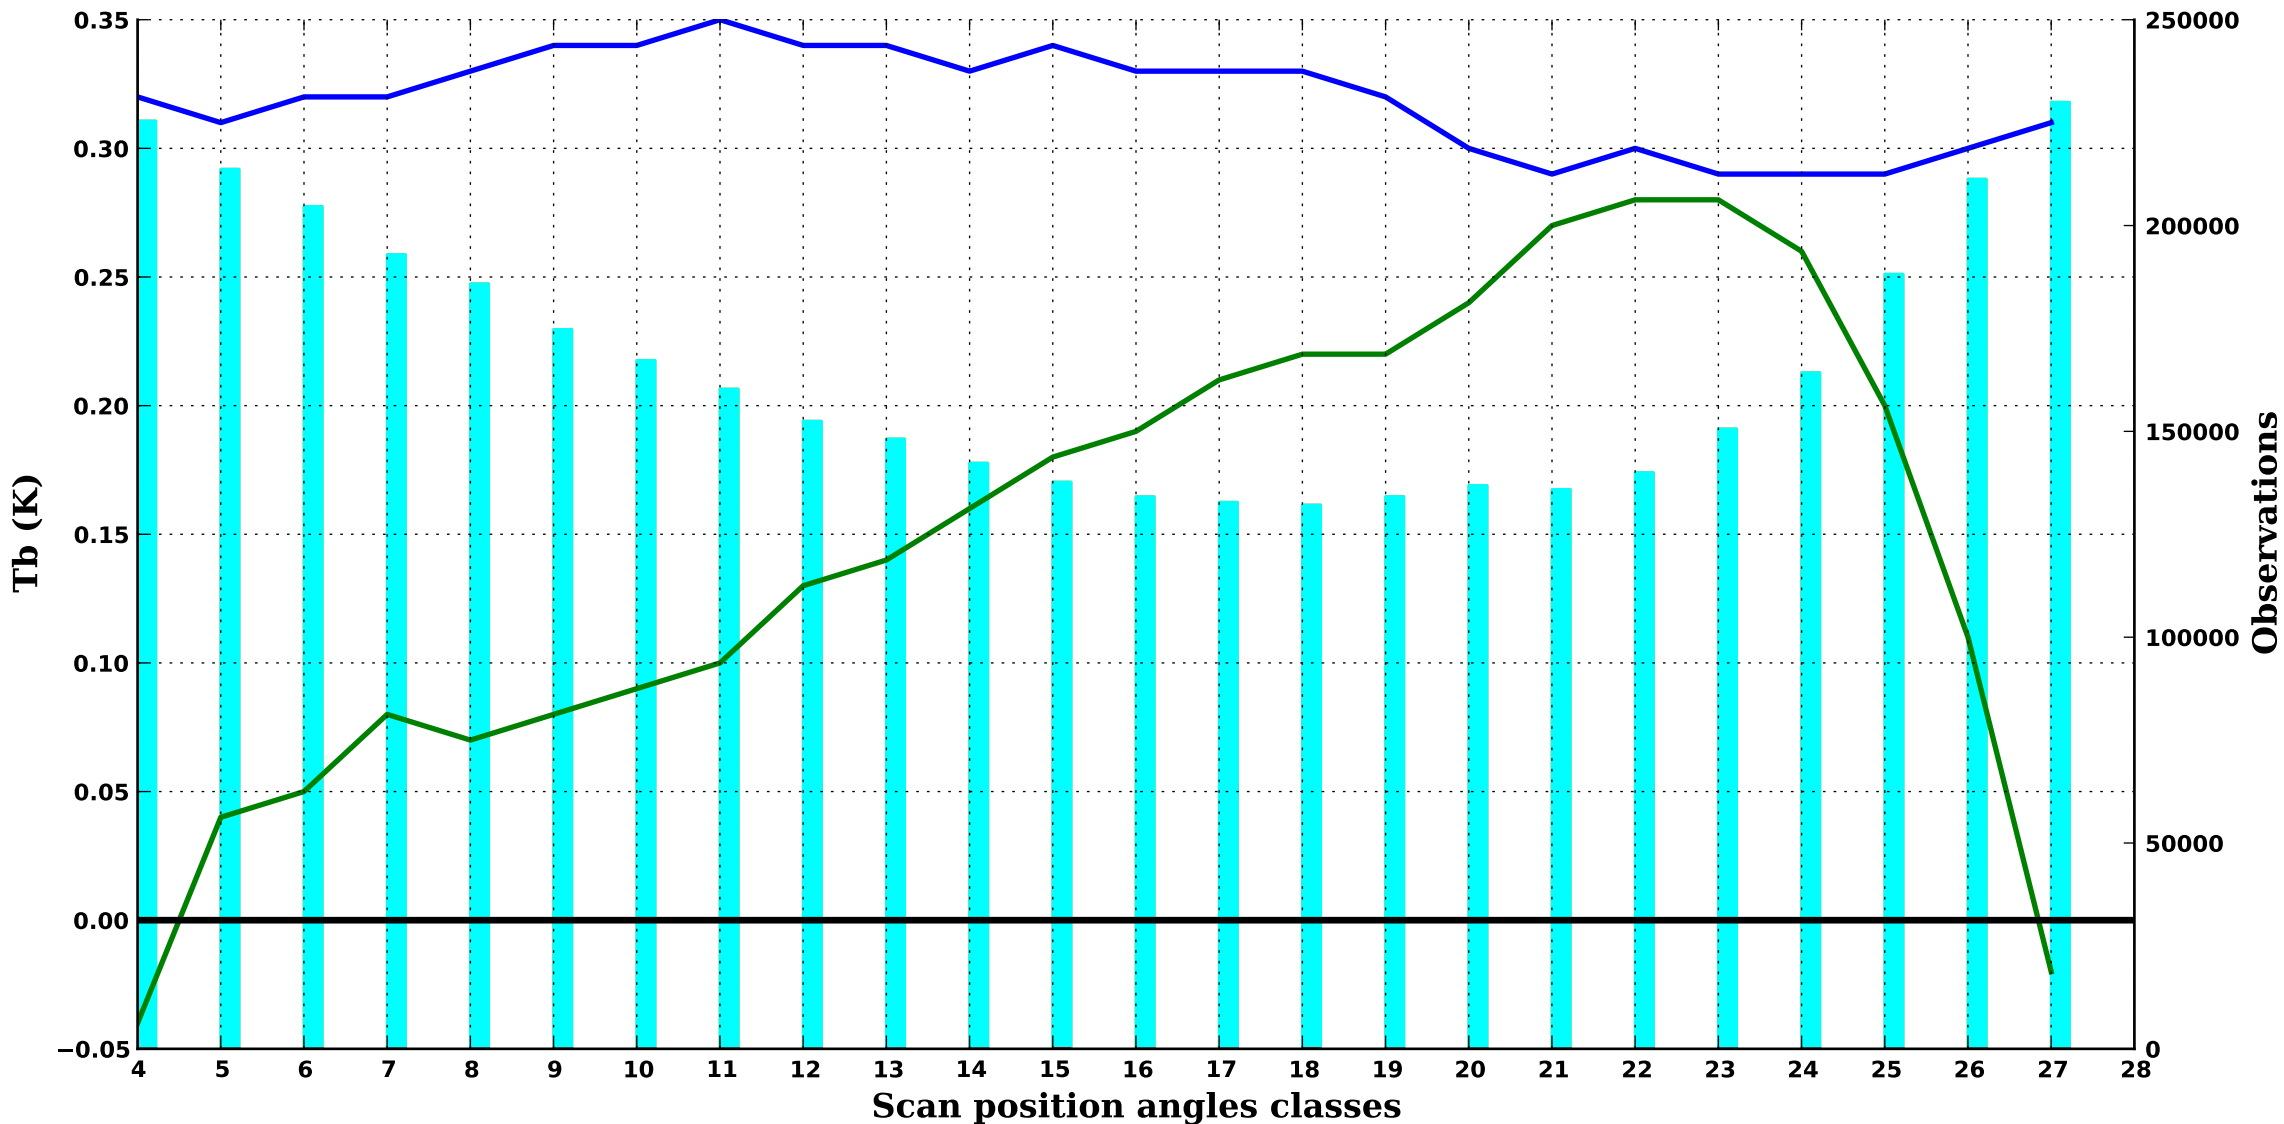

clear/

AMSU-A 1

1000 hPa

METOP B

Period : 202504

clear/

AMSU-A 2

1000 hPa

METOP B

Period : 202504

clear/

AMSU-A 3

1000 hPa

METOP B

Period : 202504

clear/

AMSU-A 4

1000 hPa

METOP B

Period : 202504

clear/

AMSU-A 5

800 hPa

METOP B

Period : 202504

clear/

AMSU-A 6

400 hPa

METOP B

Period : 202504

clear/

AMSU-A 7