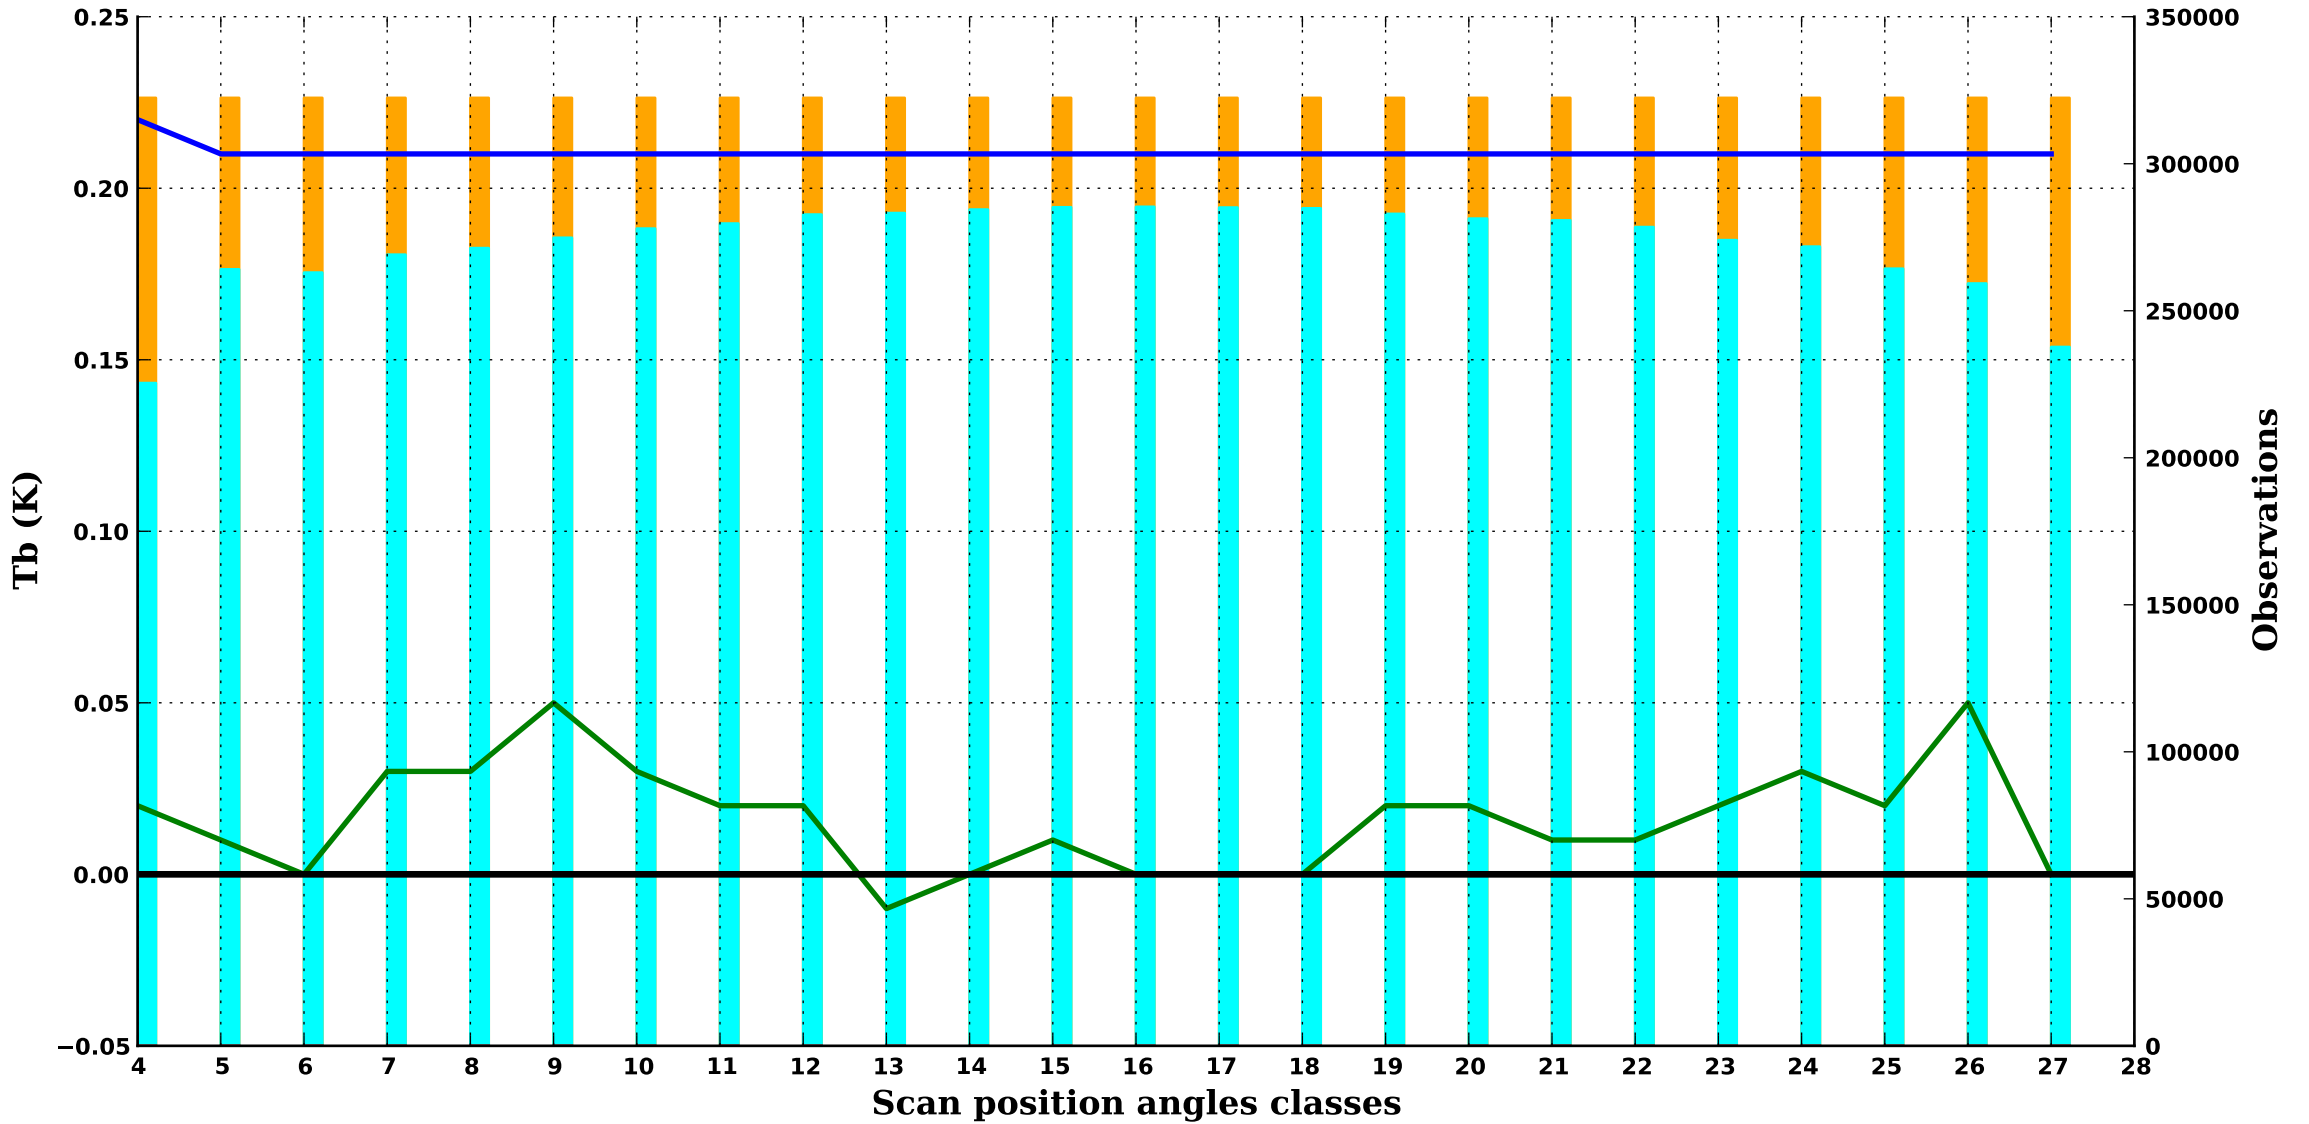

90 hPa

METOP B

Period : 202504

clear/

AMSU-A 10

50 hPa

METOP B

Period : 202504

clear/

AMSU-A 11

20 hPa

METOP B

Period : 202504

clear/

AMSU-A 12

10 hPa