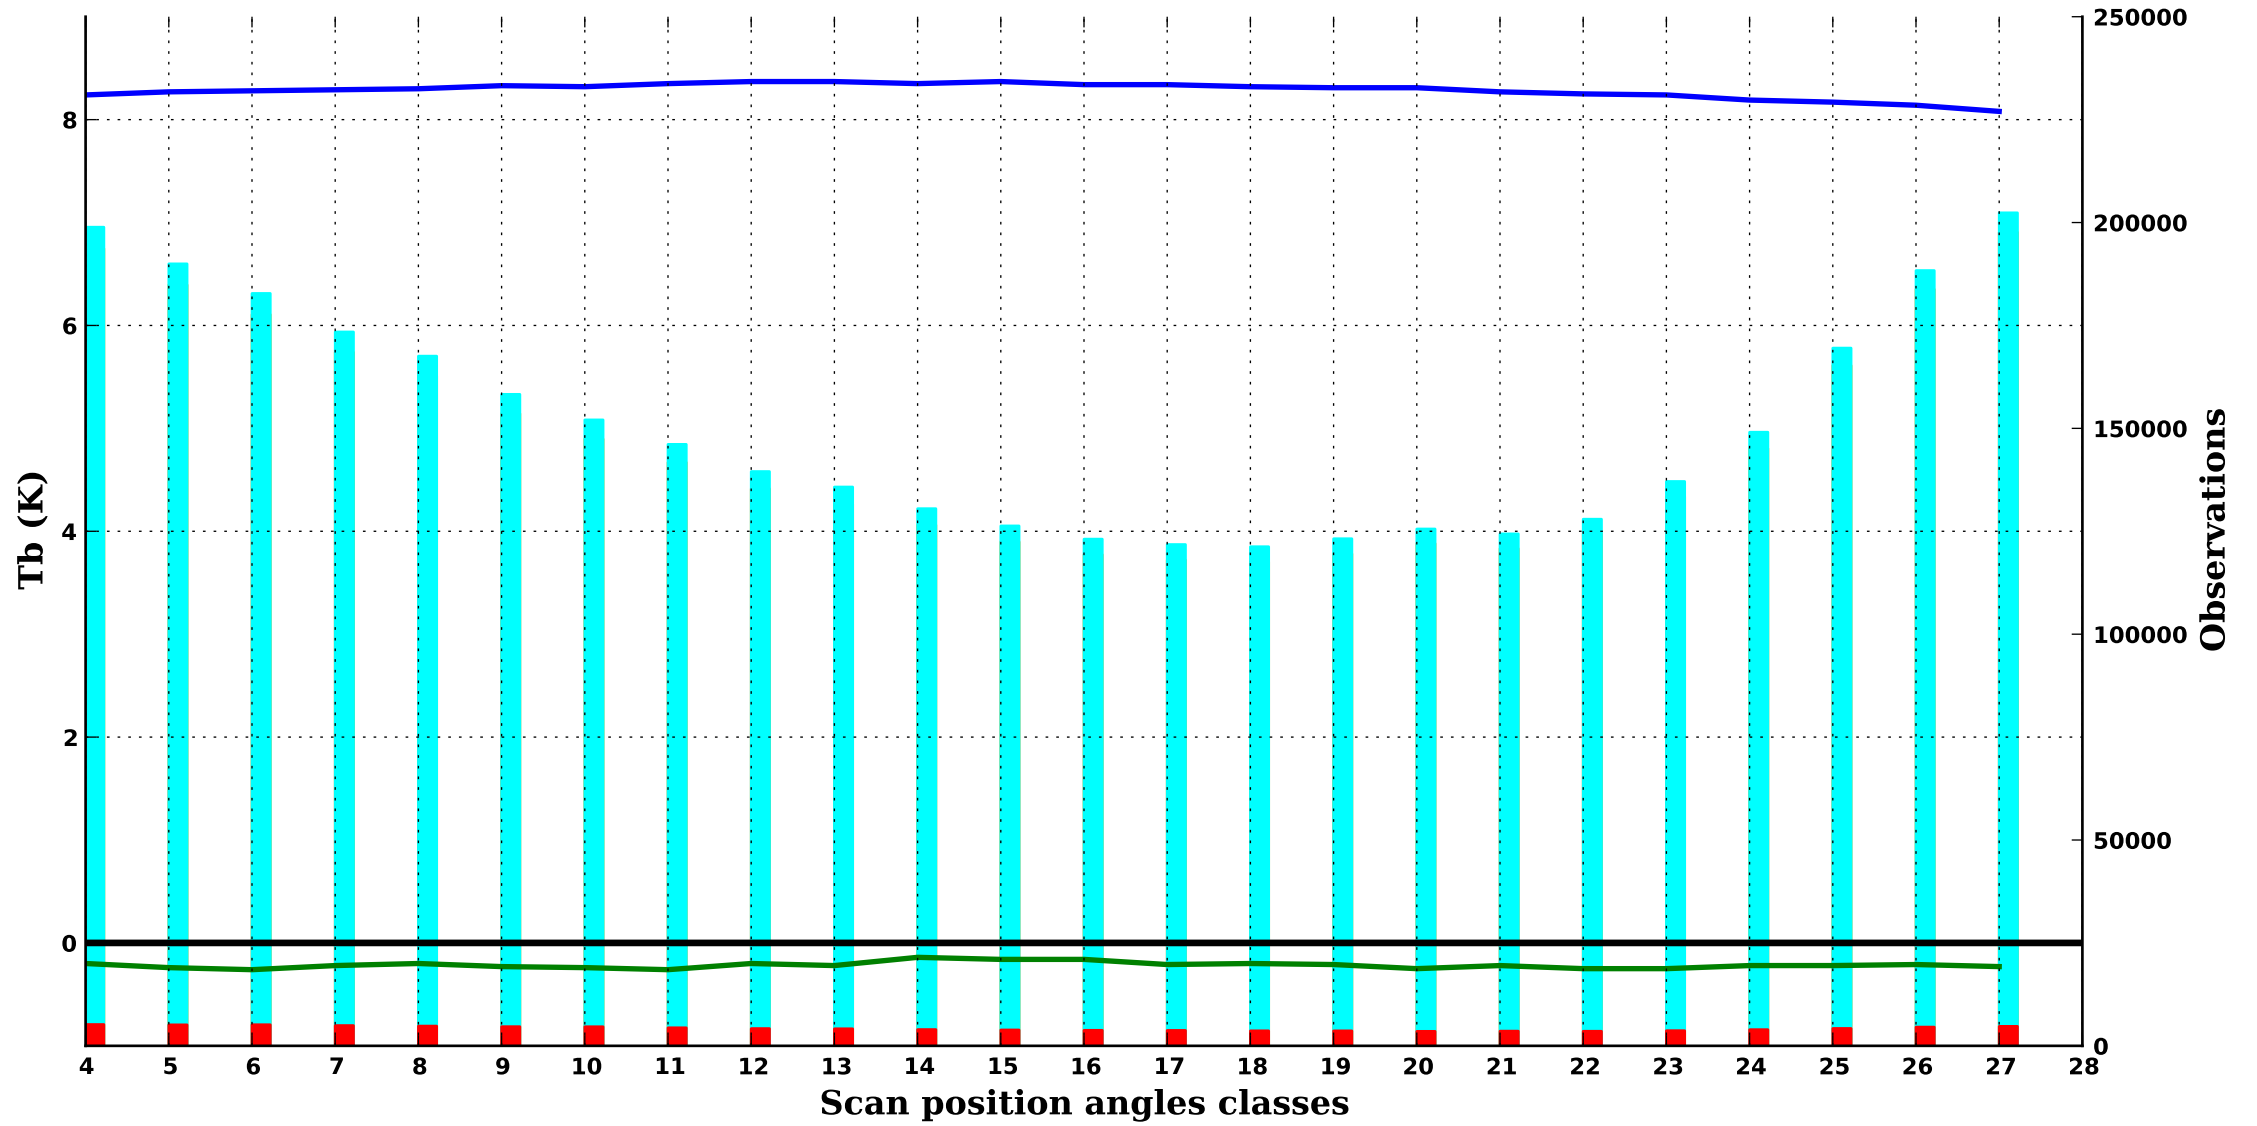

METOP B

Period : 202504

clear/

AMSU-A 3

1000 hPa

METOP B

Period : 202504

clear/

AMSU-A 4

1000 hPa

METOP B

Period : 202504

clear/

AMSU-A 5

800 hPa

METOP B

Period : 202504

clear/

AMSU-A 6

400 hPa

METOP B

Period : 202504

clear/

AMSU-A 7