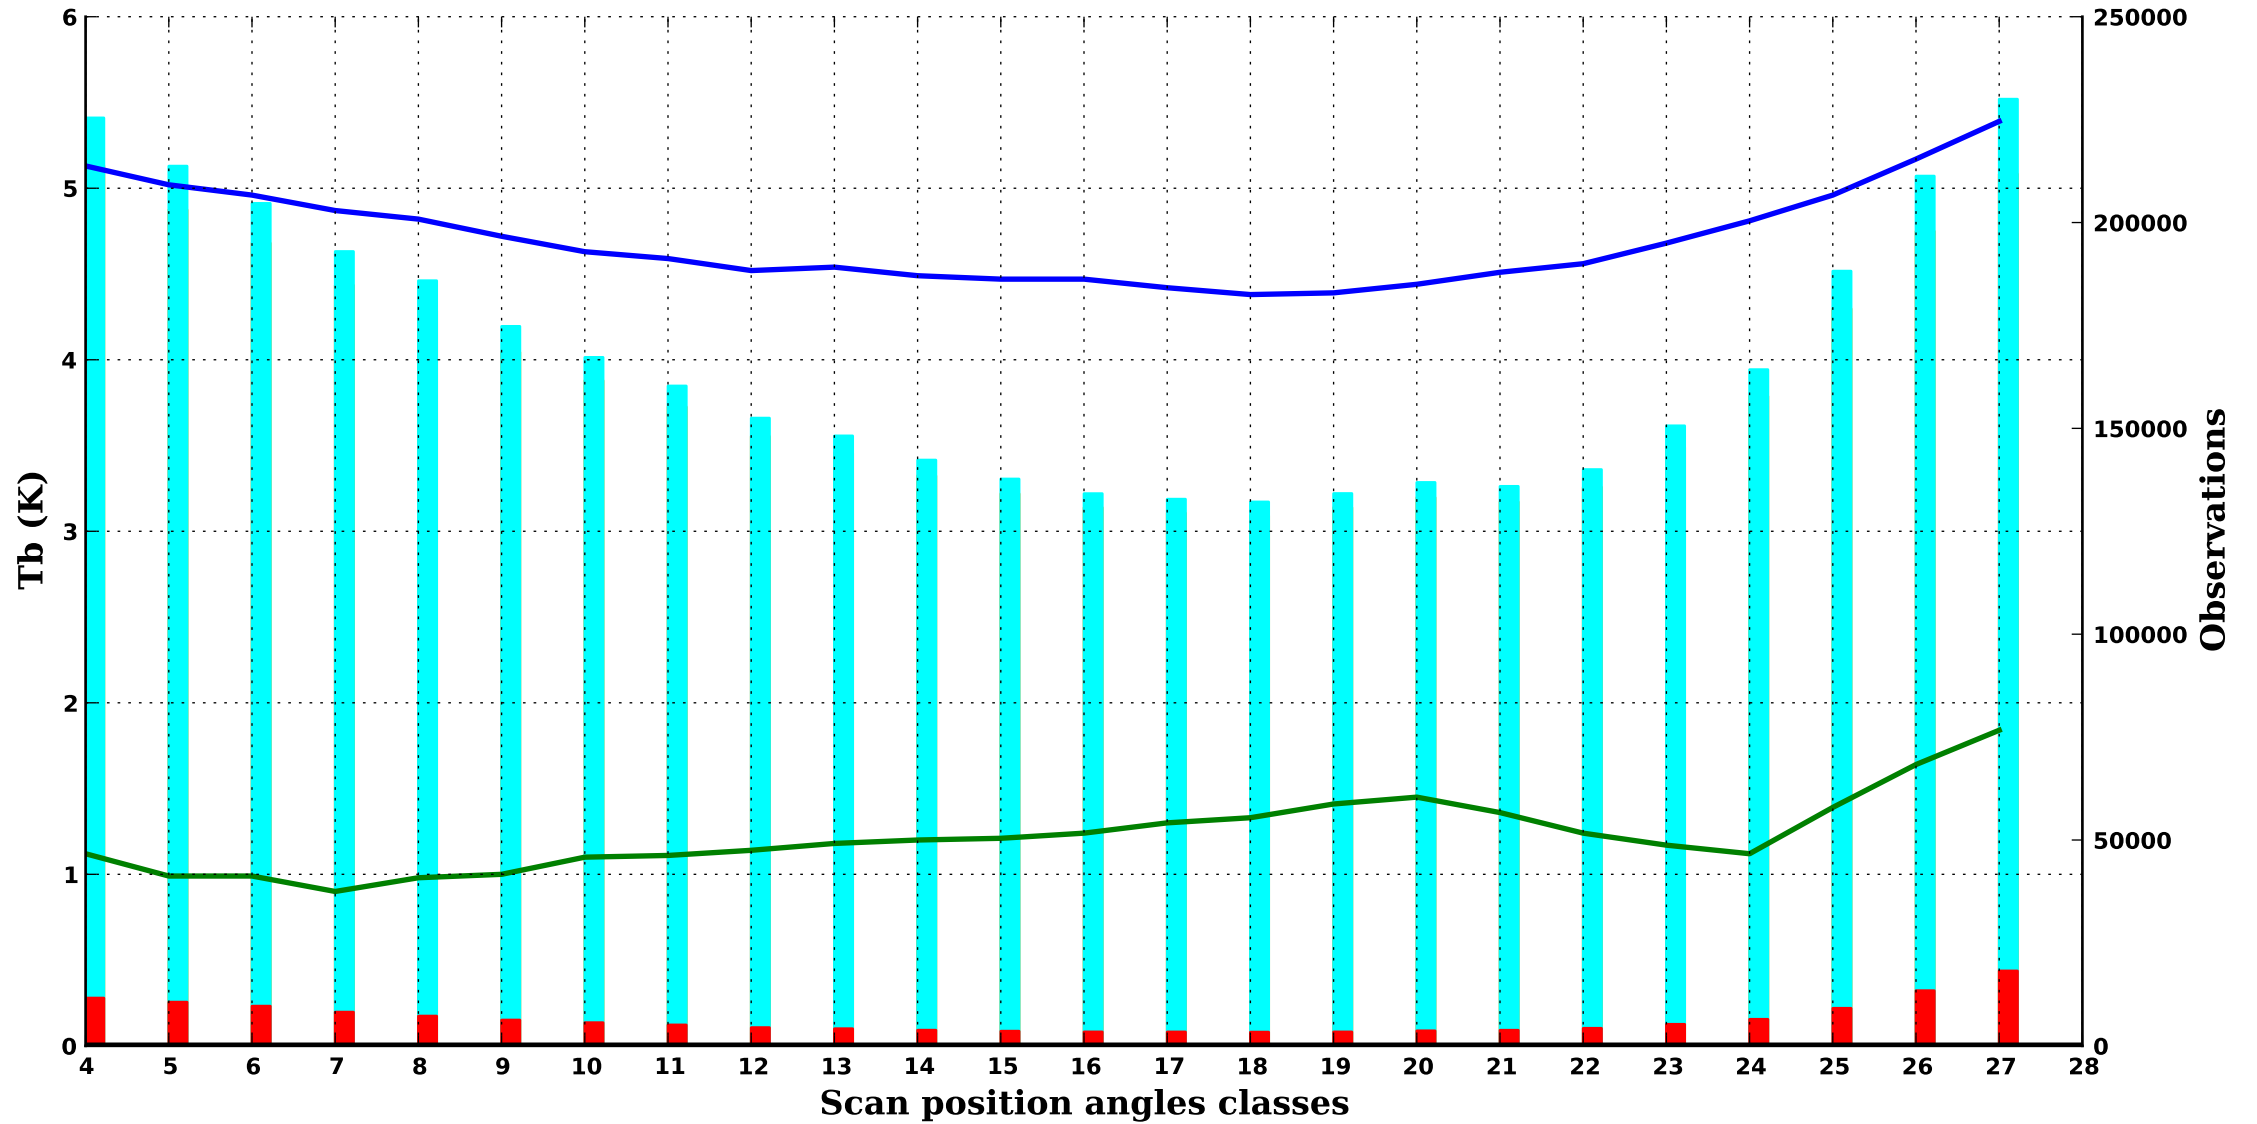

clear/

AMSU-A 1

1000 hPa

METOP B

Period : 202504

clear/

AMSU-A 2

1000 hPa

METOP B

Period : 202504

clear/

AMSU-A 3

1000 hPa

METOP B

Period : 202504

clear/

AMSU-A 4

1000 hPa

METOP B

Period : 202504

clear/

AMSU-A 5

800 hPa

METOP B

Period : 202504

clear/

AMSU-A 6

400 hPa

METOP B

Period : 202504

clear/

AMSU-A 7