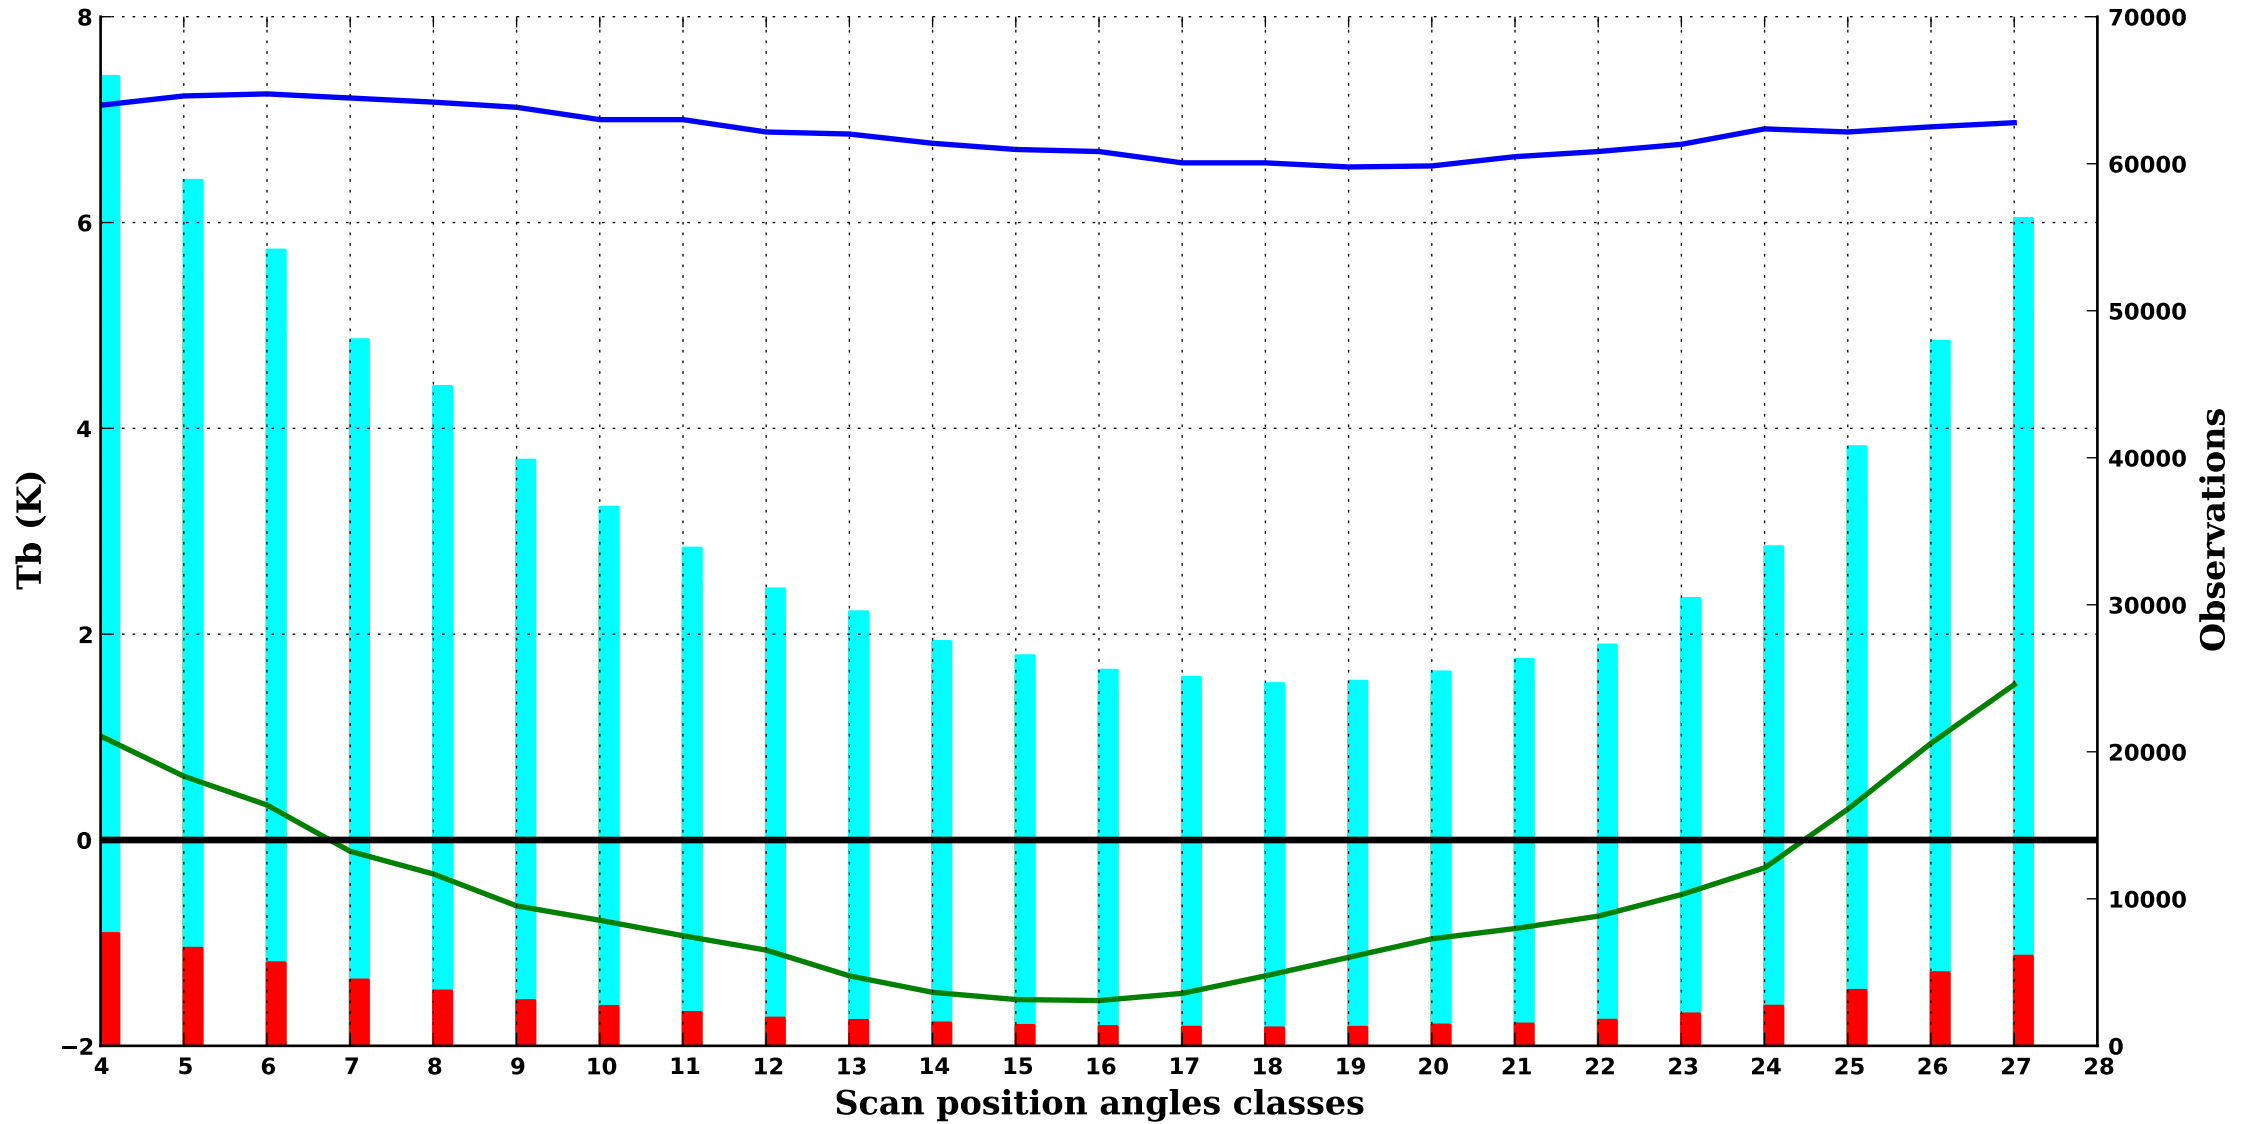

METOP B

Period : 202504

clear/land

AMSU-A 1

1000 hPa

METOP B

Period : 202504

clear/land

AMSU-A 2

1000 hPa

METOP B

Period : 202504

clear/land

AMSU-A 3

1000 hPa

METOP B

Period : 202504

clear/land

AMSU-A 4

1000 hPa

METOP B

Period : 202504

clear/land

AMSU-A 5