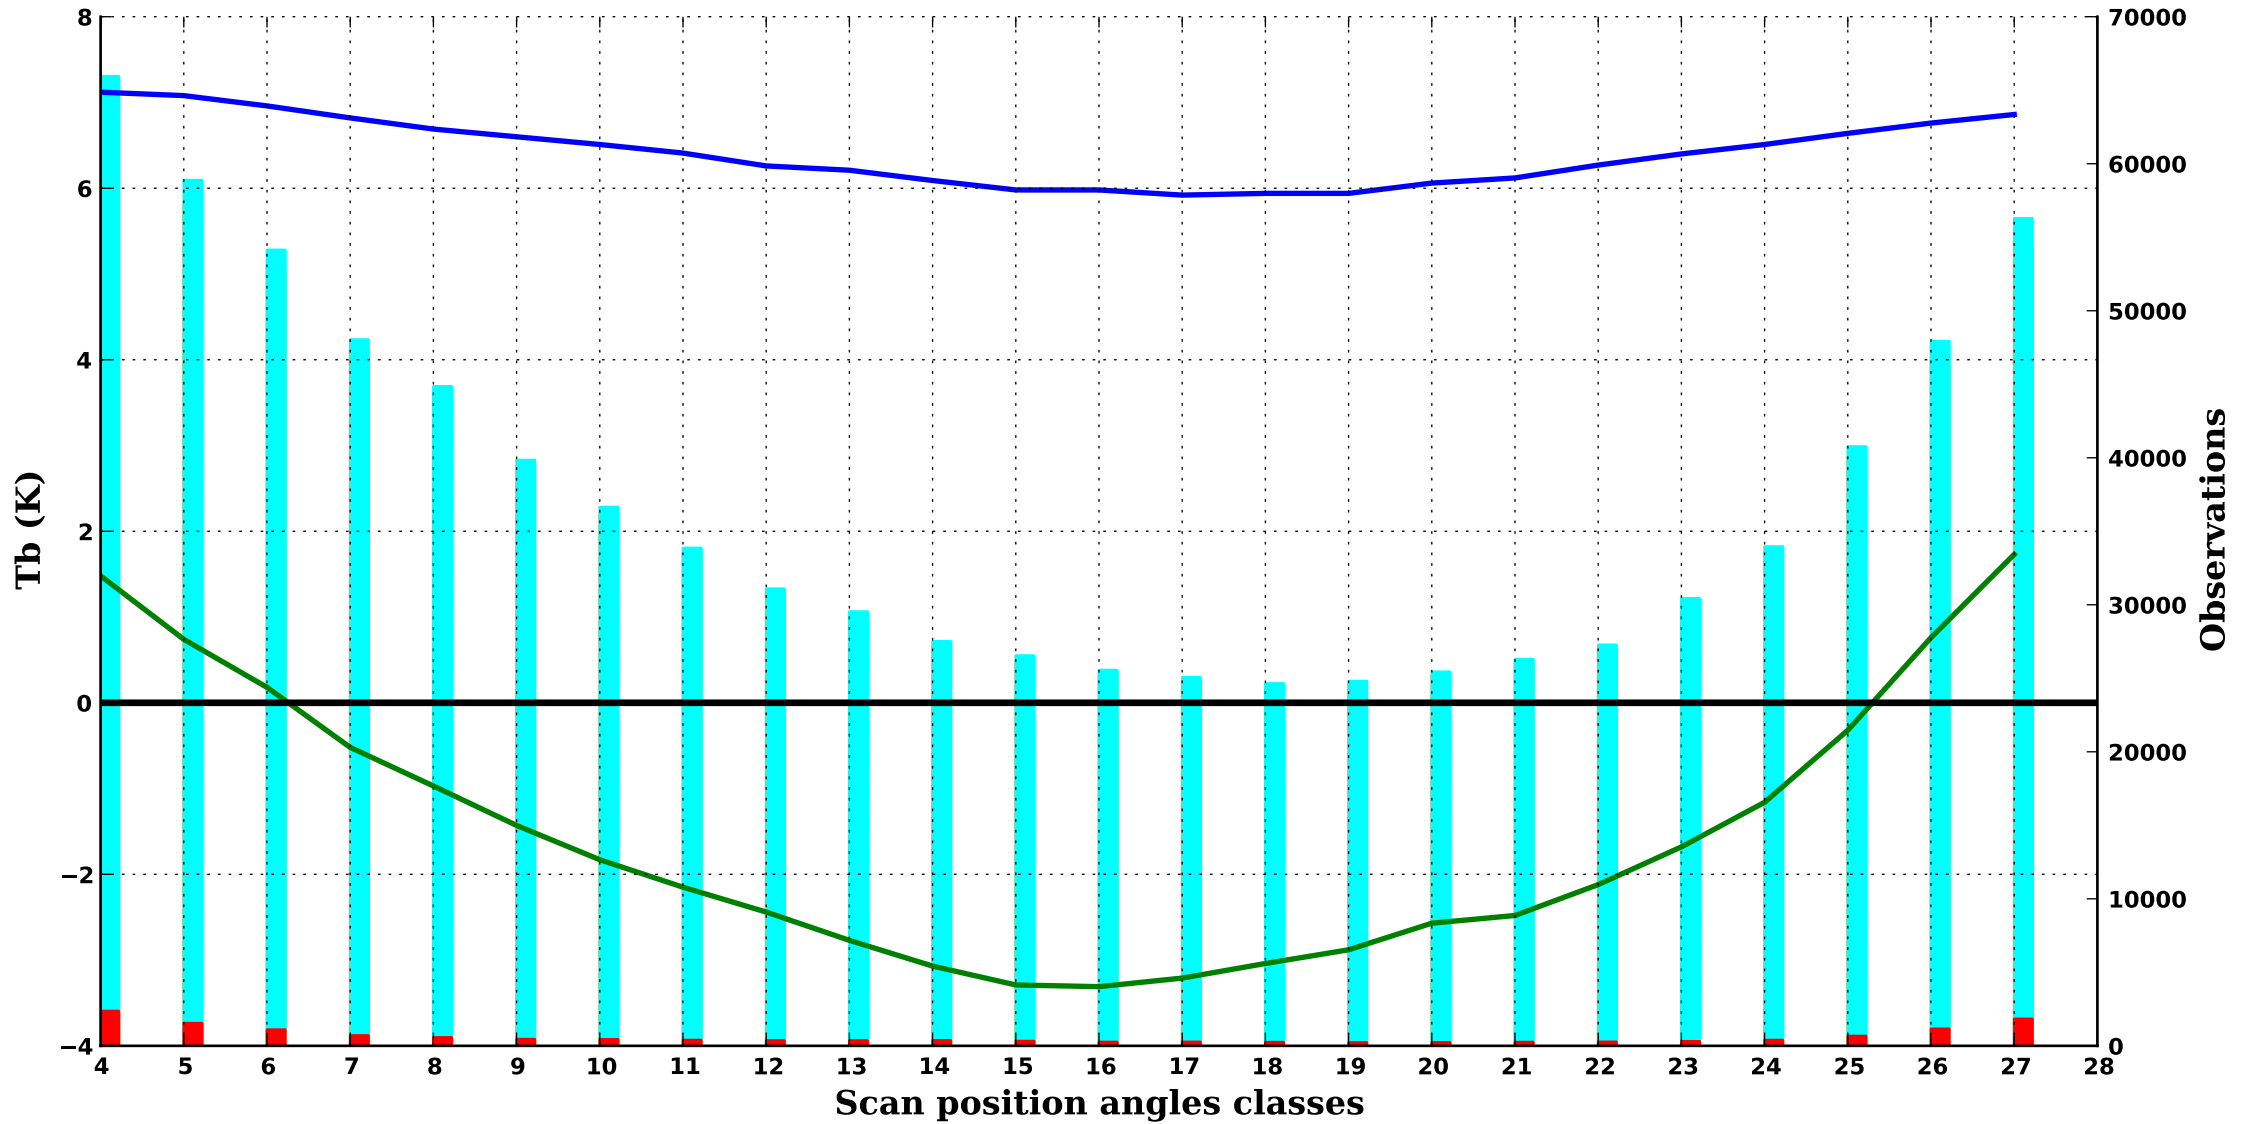

METOP B

Period : 202504

clear/land

AMSU-A 1

1000 hPa

METOP B

Period : 202504

clear/land

AMSU-A 2

1000 hPa

METOP B

Period : 202504

clear/land

AMSU-A 3

1000 hPa

METOP B

Period : 202504

clear/land

AMSU-A 4

1000 hPa

METOP B

Period : 202504

clear/land

AMSU-A 5