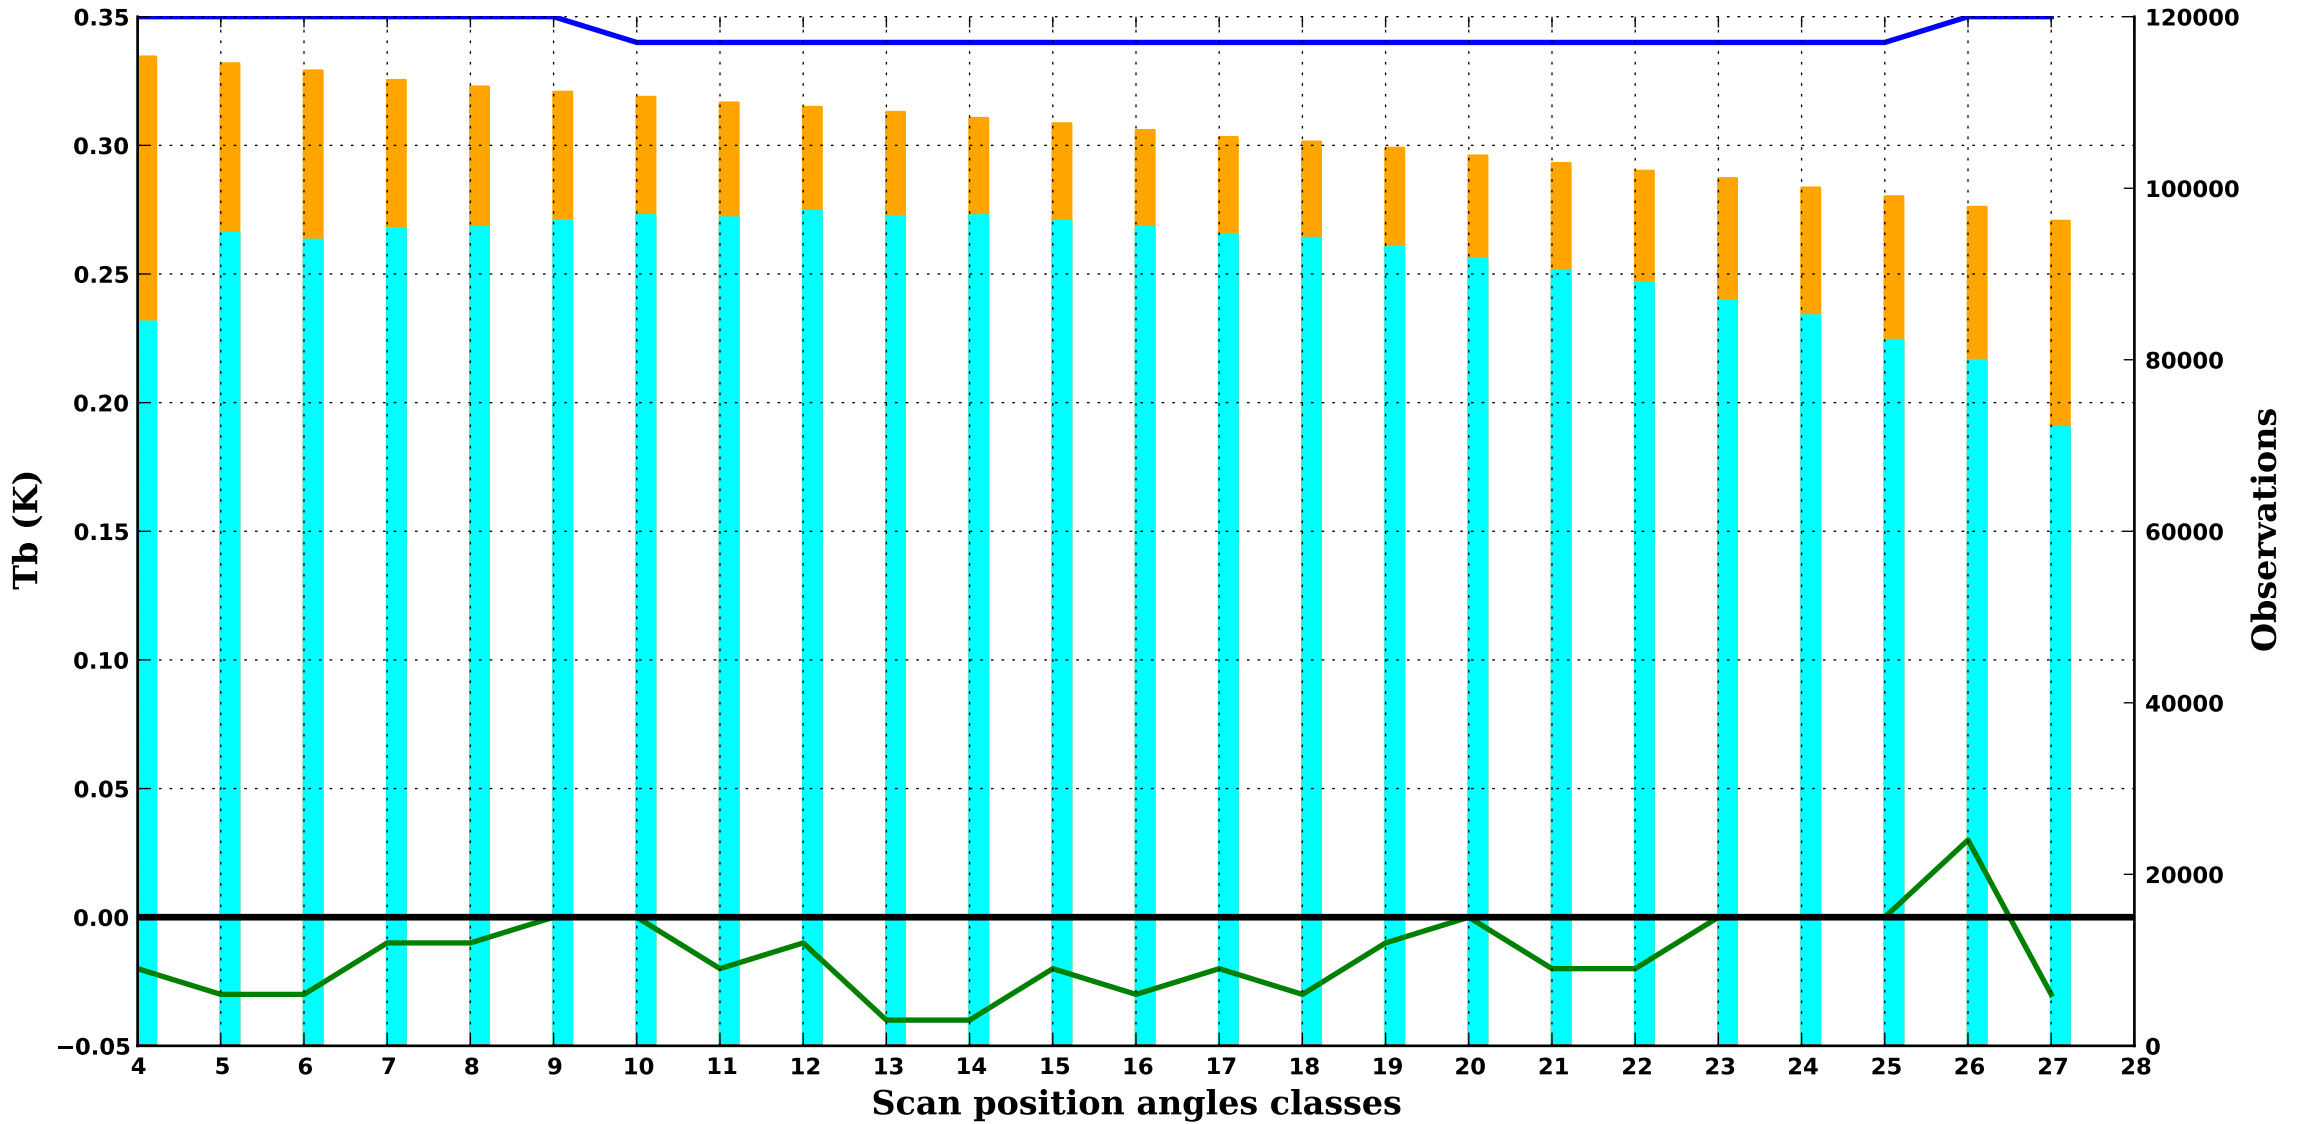

METOP B

Period : 202504

clear/land

AMSU-A 9

90 hPa

METOP B

Period : 202504

clear/land

AMSU-A 10

50 hPa

METOP B

Period : 202504

clear/land

AMSU-A 11

20 hPa

METOP B

Period : 202504

clear/land

AMSU-A 12

10 hPa

METOP B

Period : 202504

clear/land

AMSU-A 13