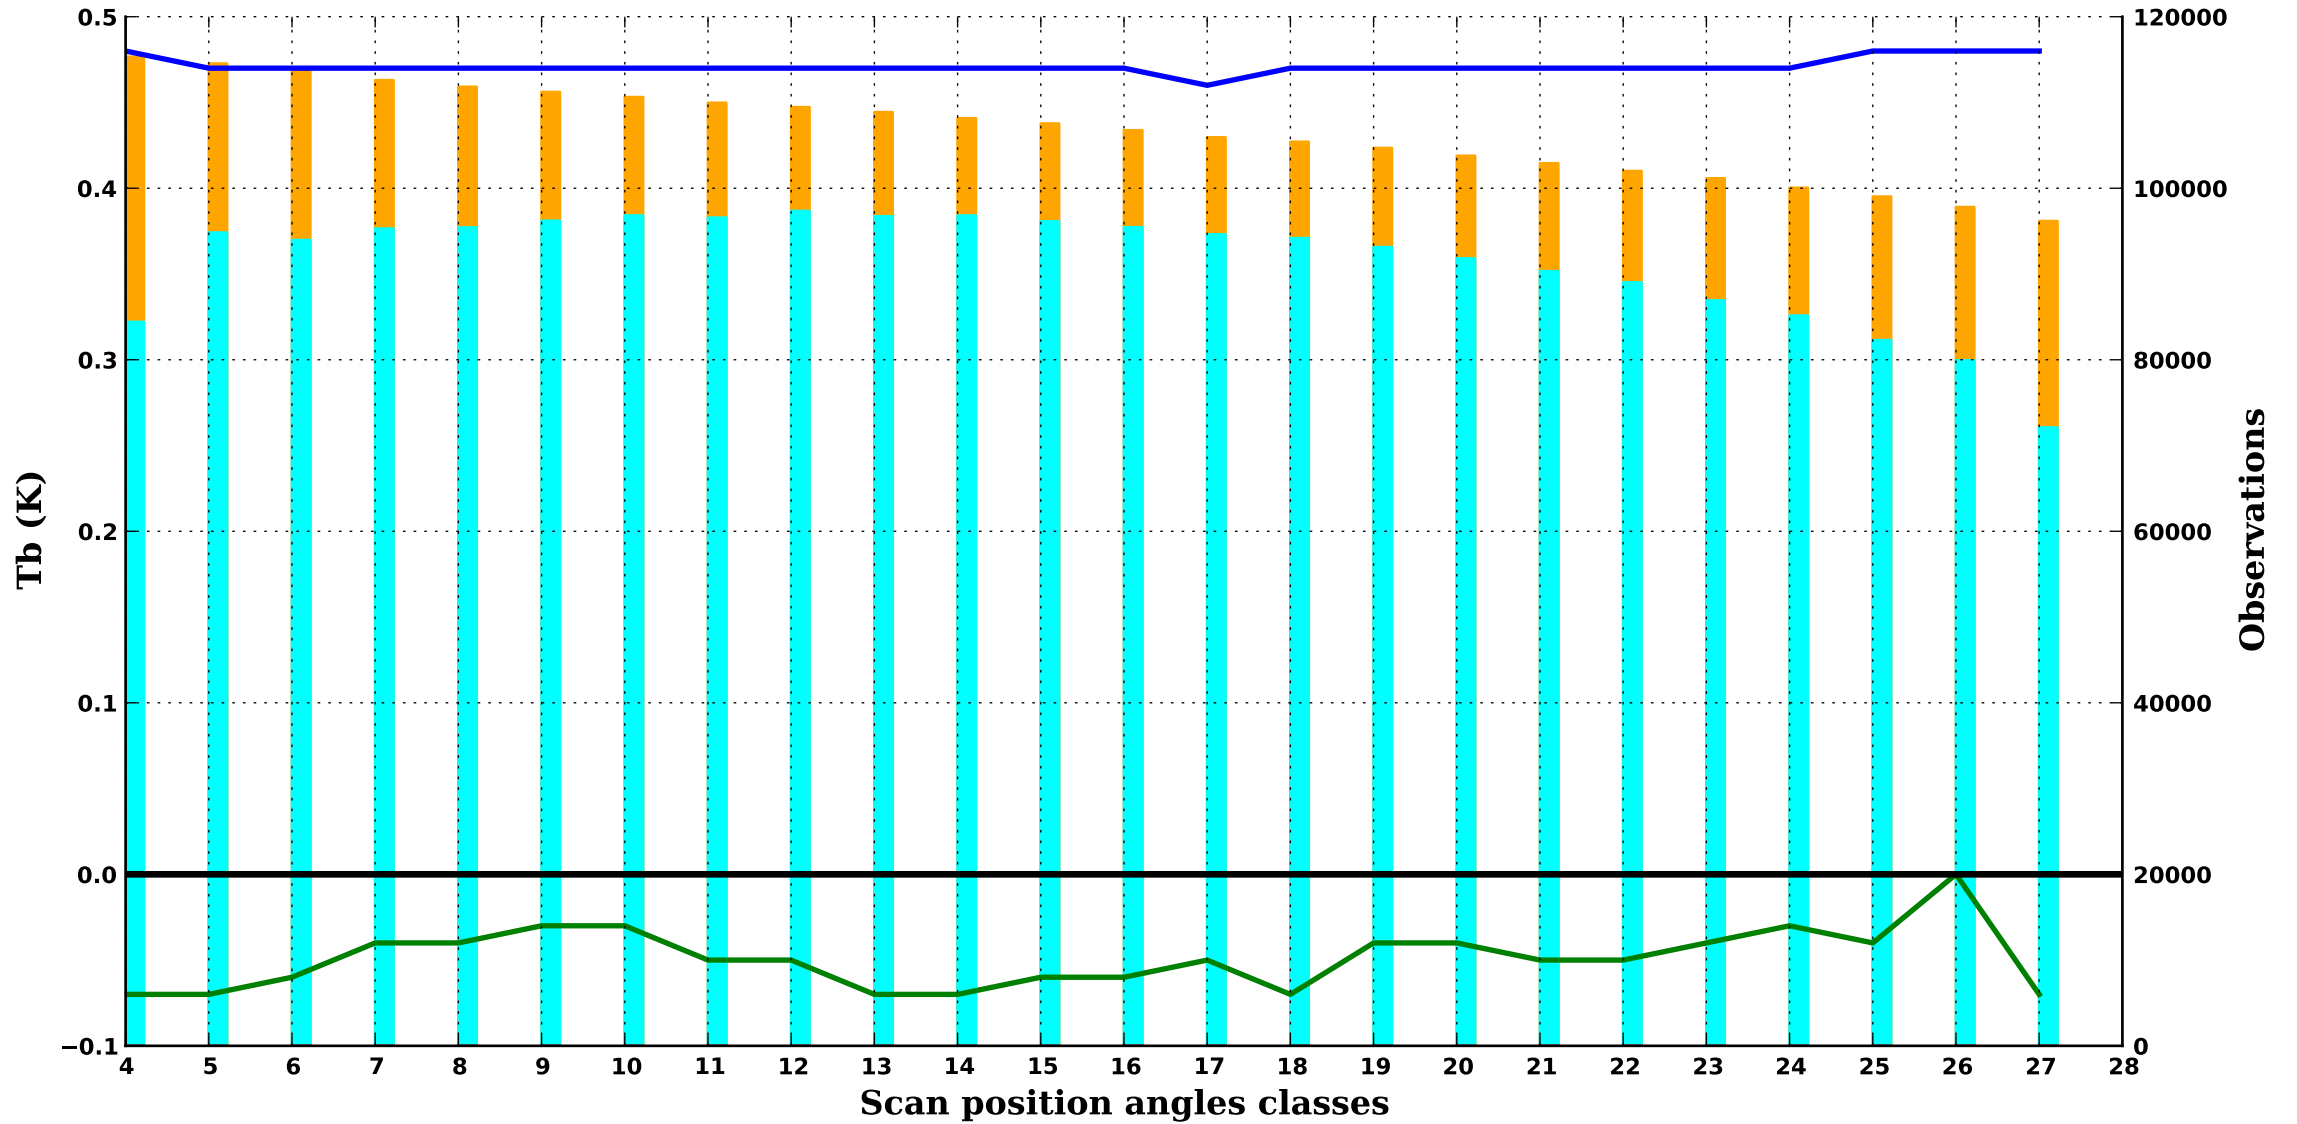

Period : 202504

clear/land

AMSU-A 12

10 hPa

METOP B

Period : 202504

clear/land

AMSU-A 13

5 hPa

METOP B

Period : 202504

clear/land

AMSU-A 14

2 hPa