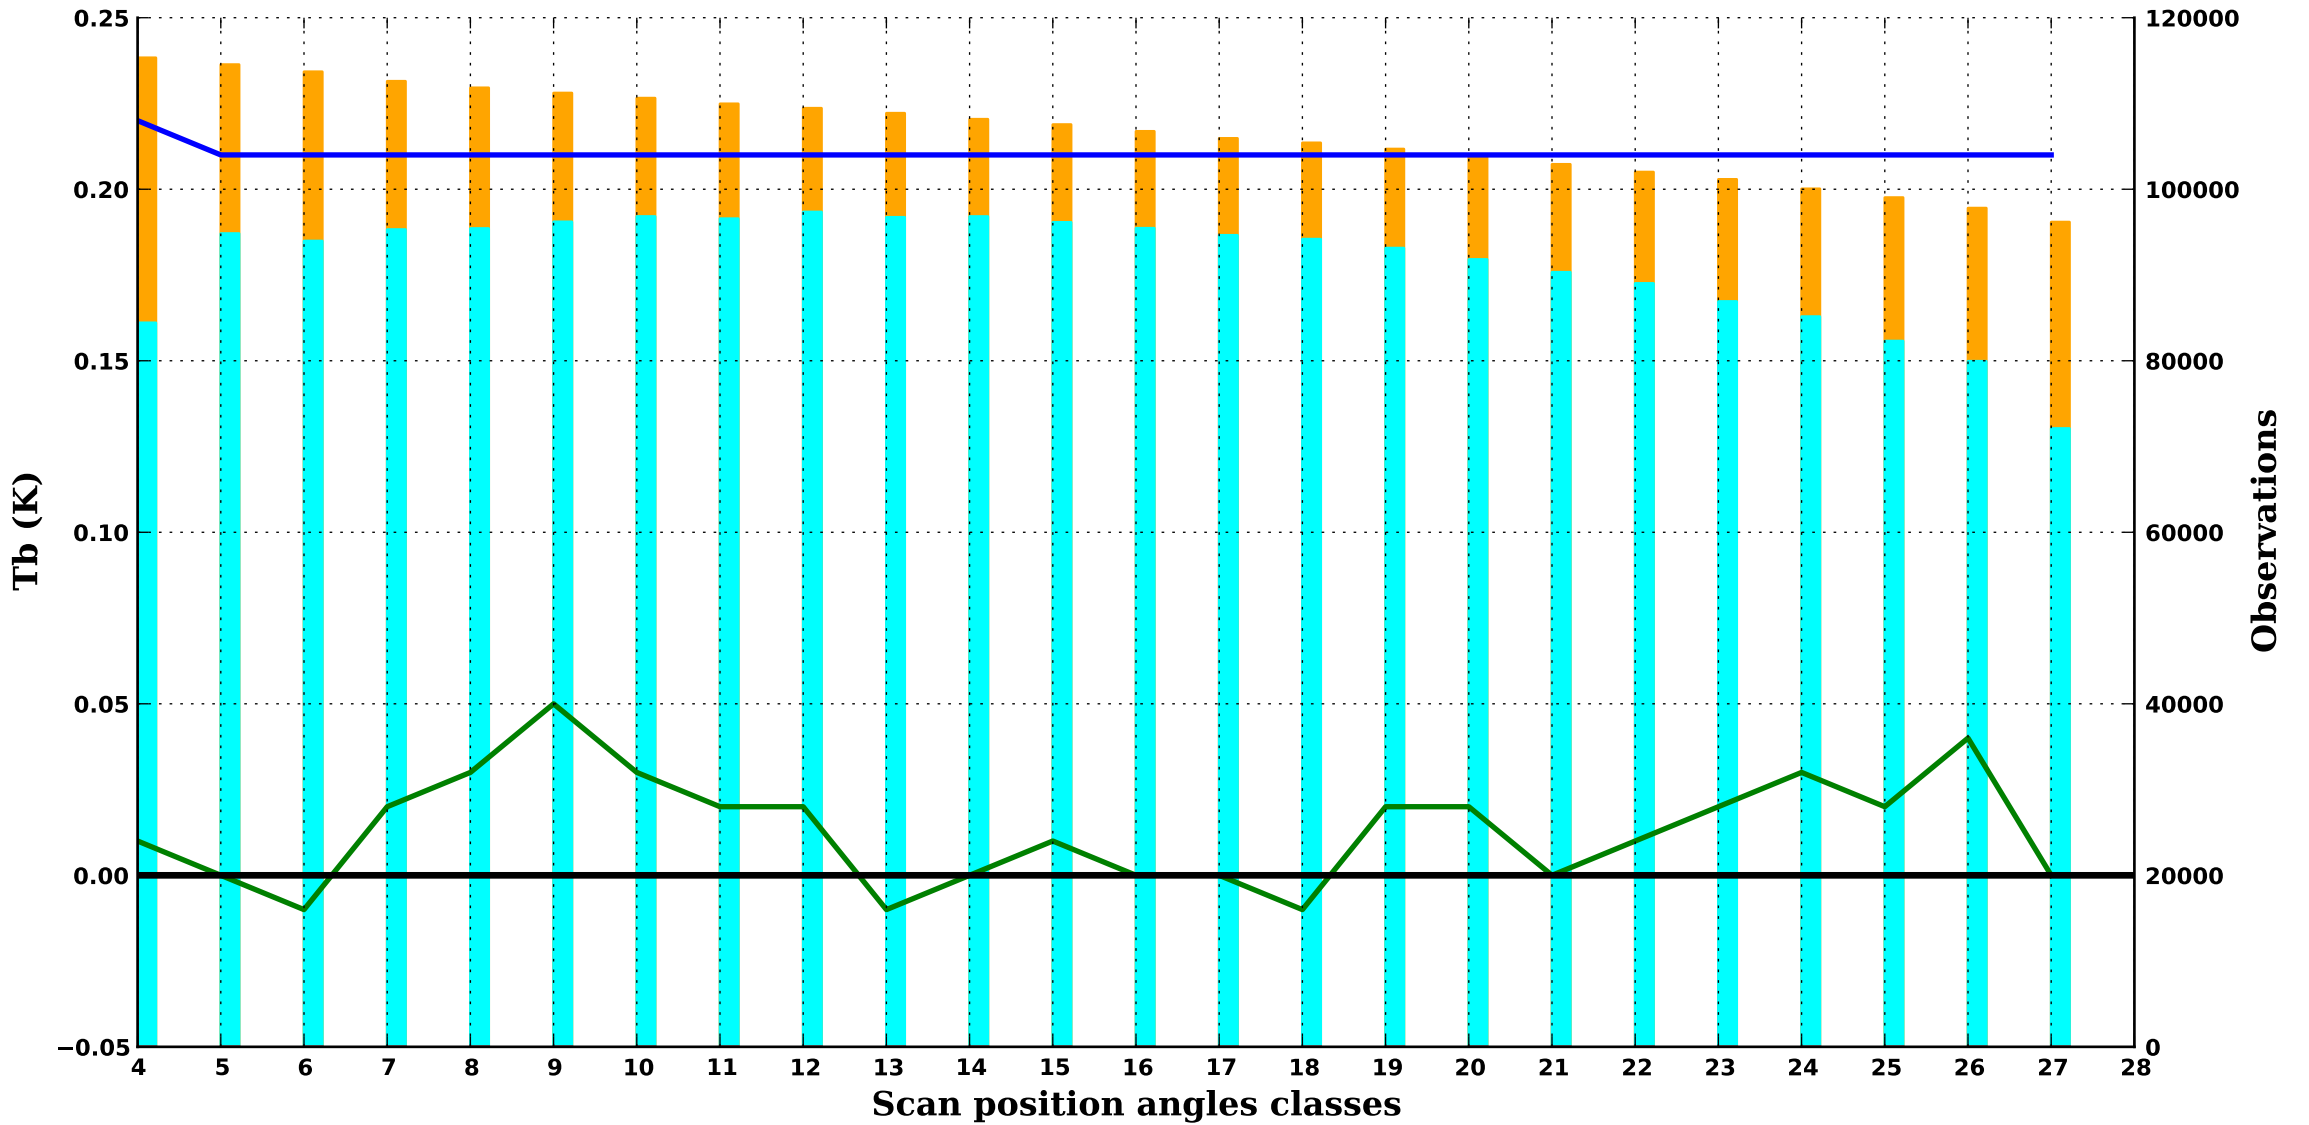

METOP B

Period : 202504

clear/land

AMSU-A 9

90 hPa

METOP B

Period : 202504

clear/land

AMSU-A 10

50 hPa

METOP B

Period : 202504

clear/land

AMSU-A 11

20 hPa

METOP B