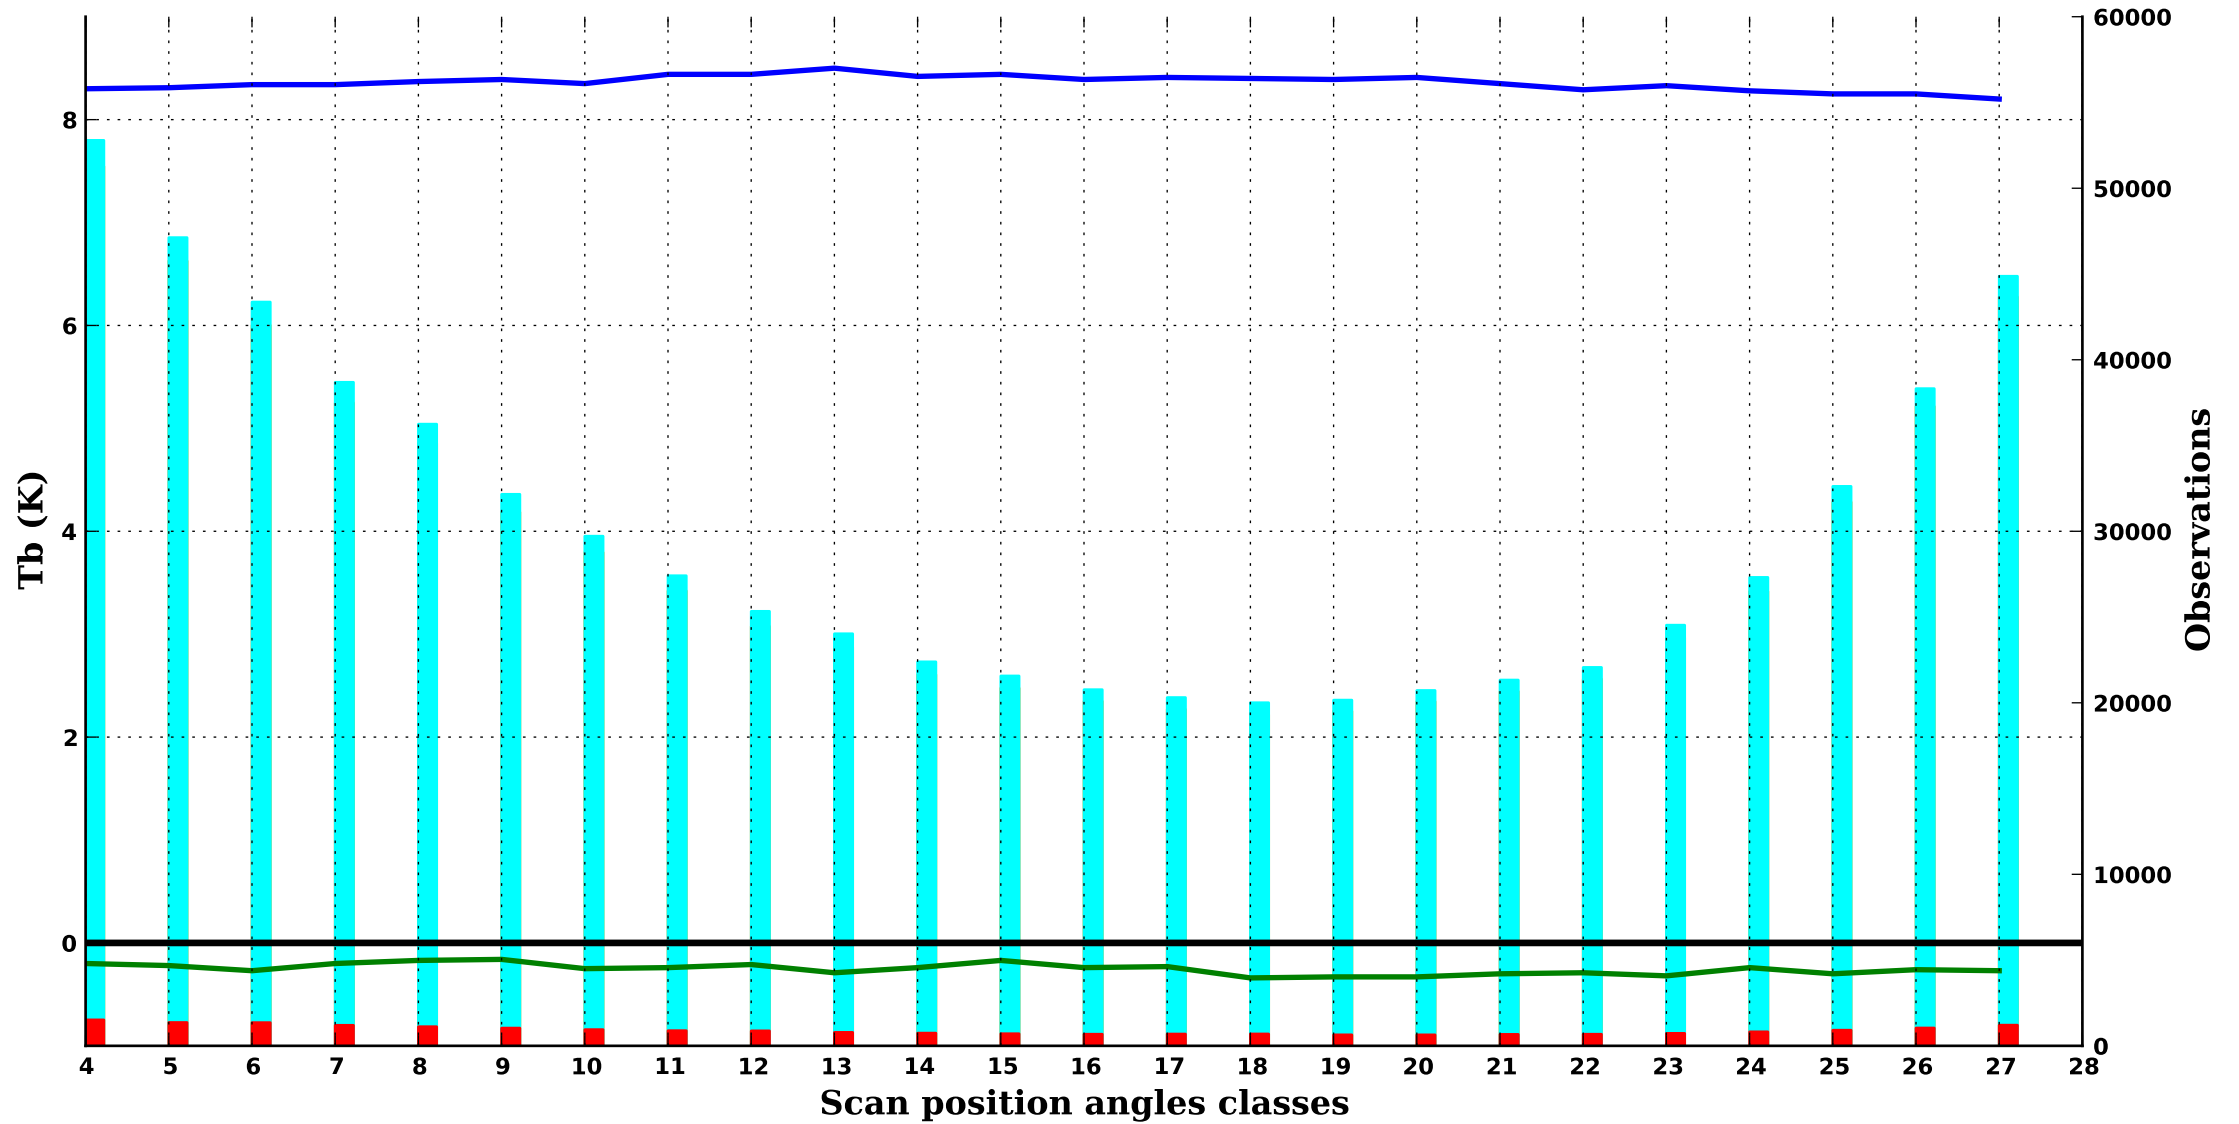

800 hPa

METOP B

Period : 202504

clear/land

AMSU-A 6

400 hPa

METOP B

Period : 202504