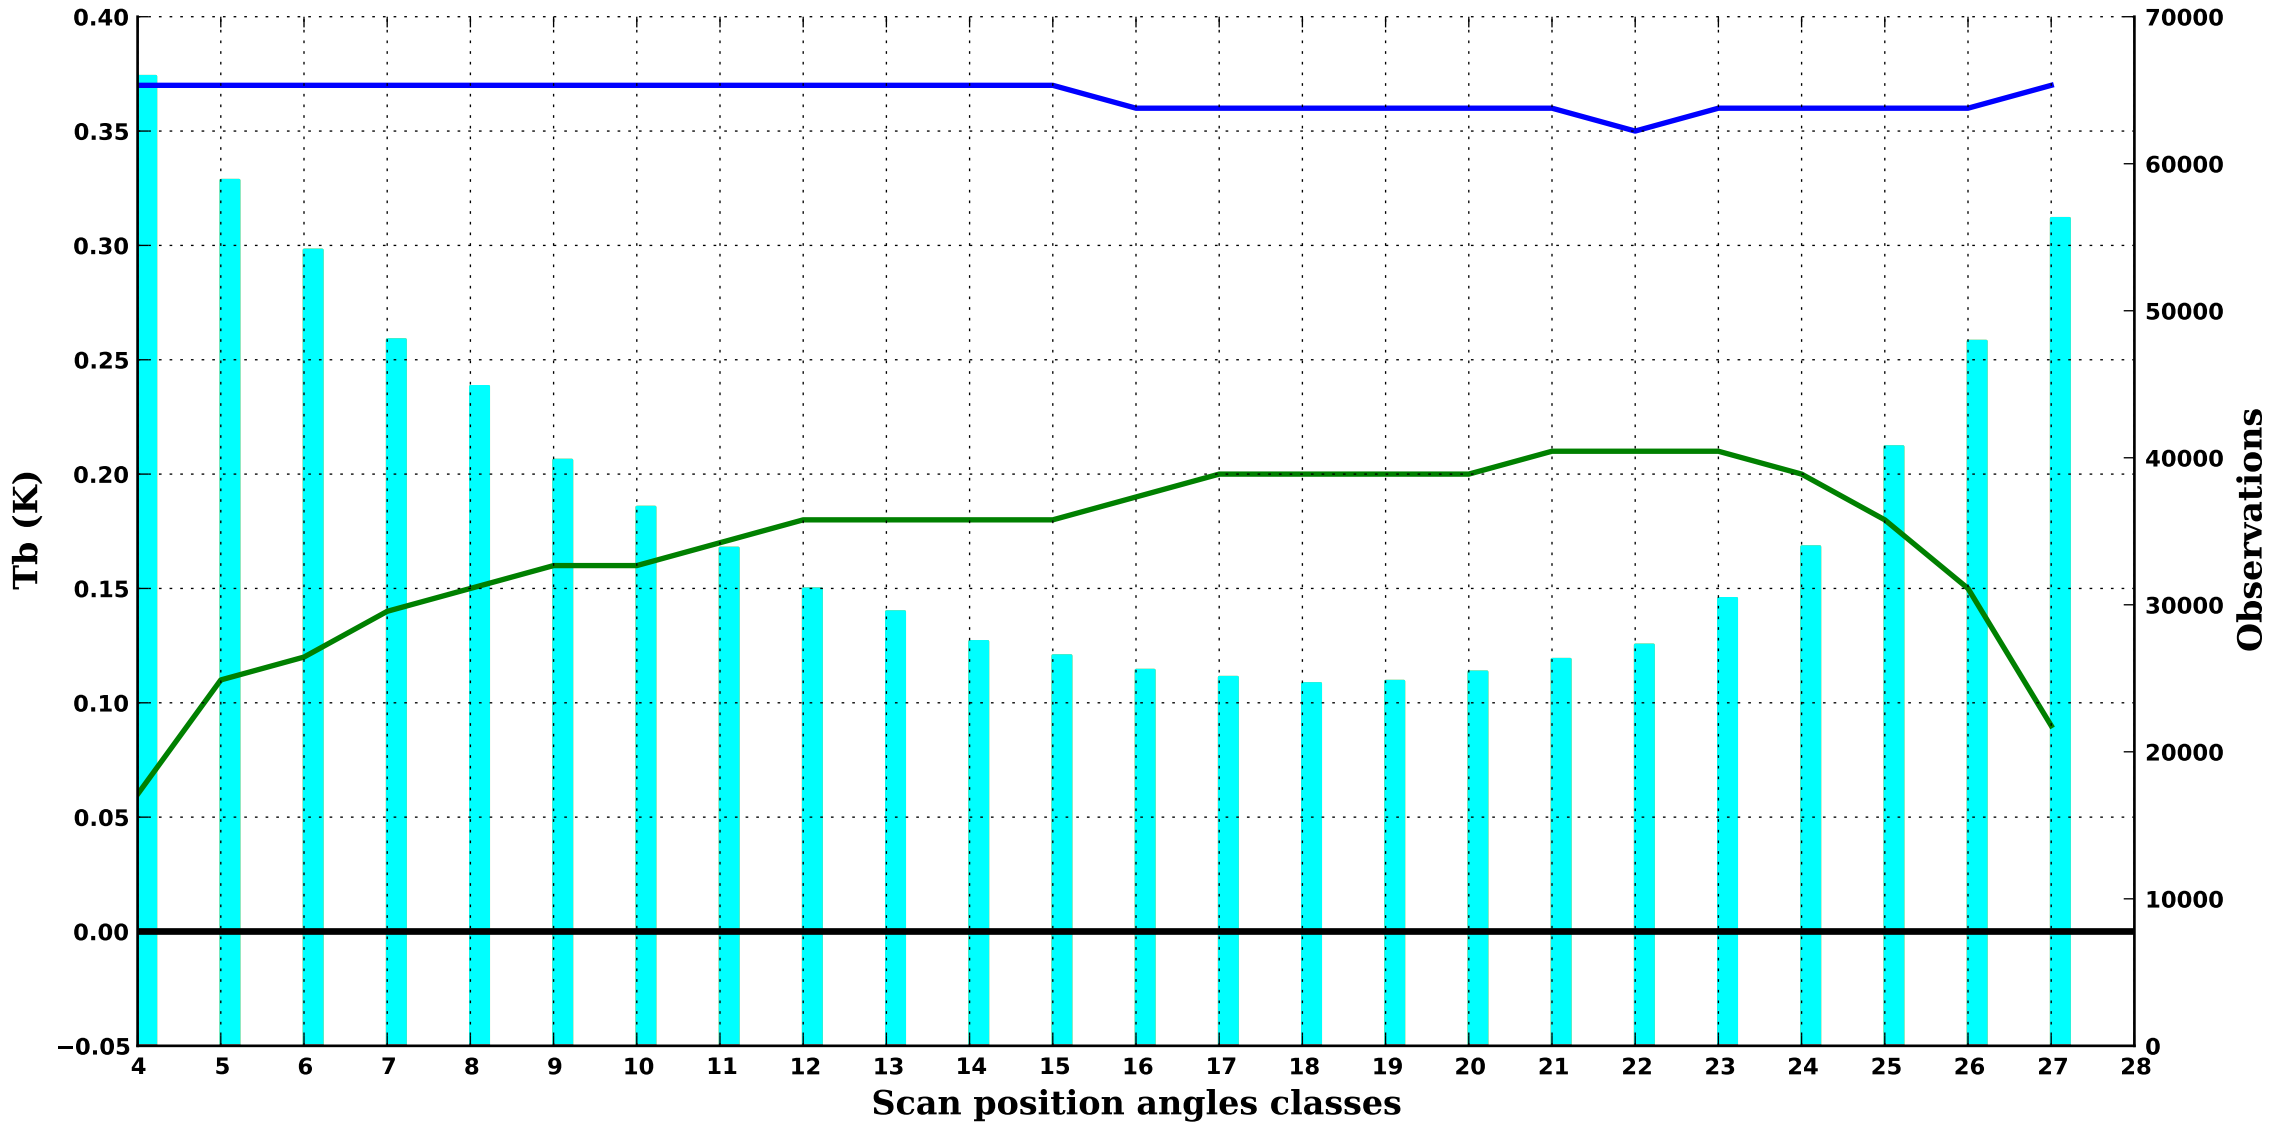

METOP B

Period : 202504

clear/land

AMSU-A 1

1000 hPa

METOP B

Period : 202504

clear/land

AMSU-A 2

1000 hPa

METOP B

Period : 202504

clear/land

AMSU-A 3

1000 hPa

METOP B

Period : 202504

clear/land

AMSU-A 4

1000 hPa

METOP B

Period : 202504

clear/land

AMSU-A 5