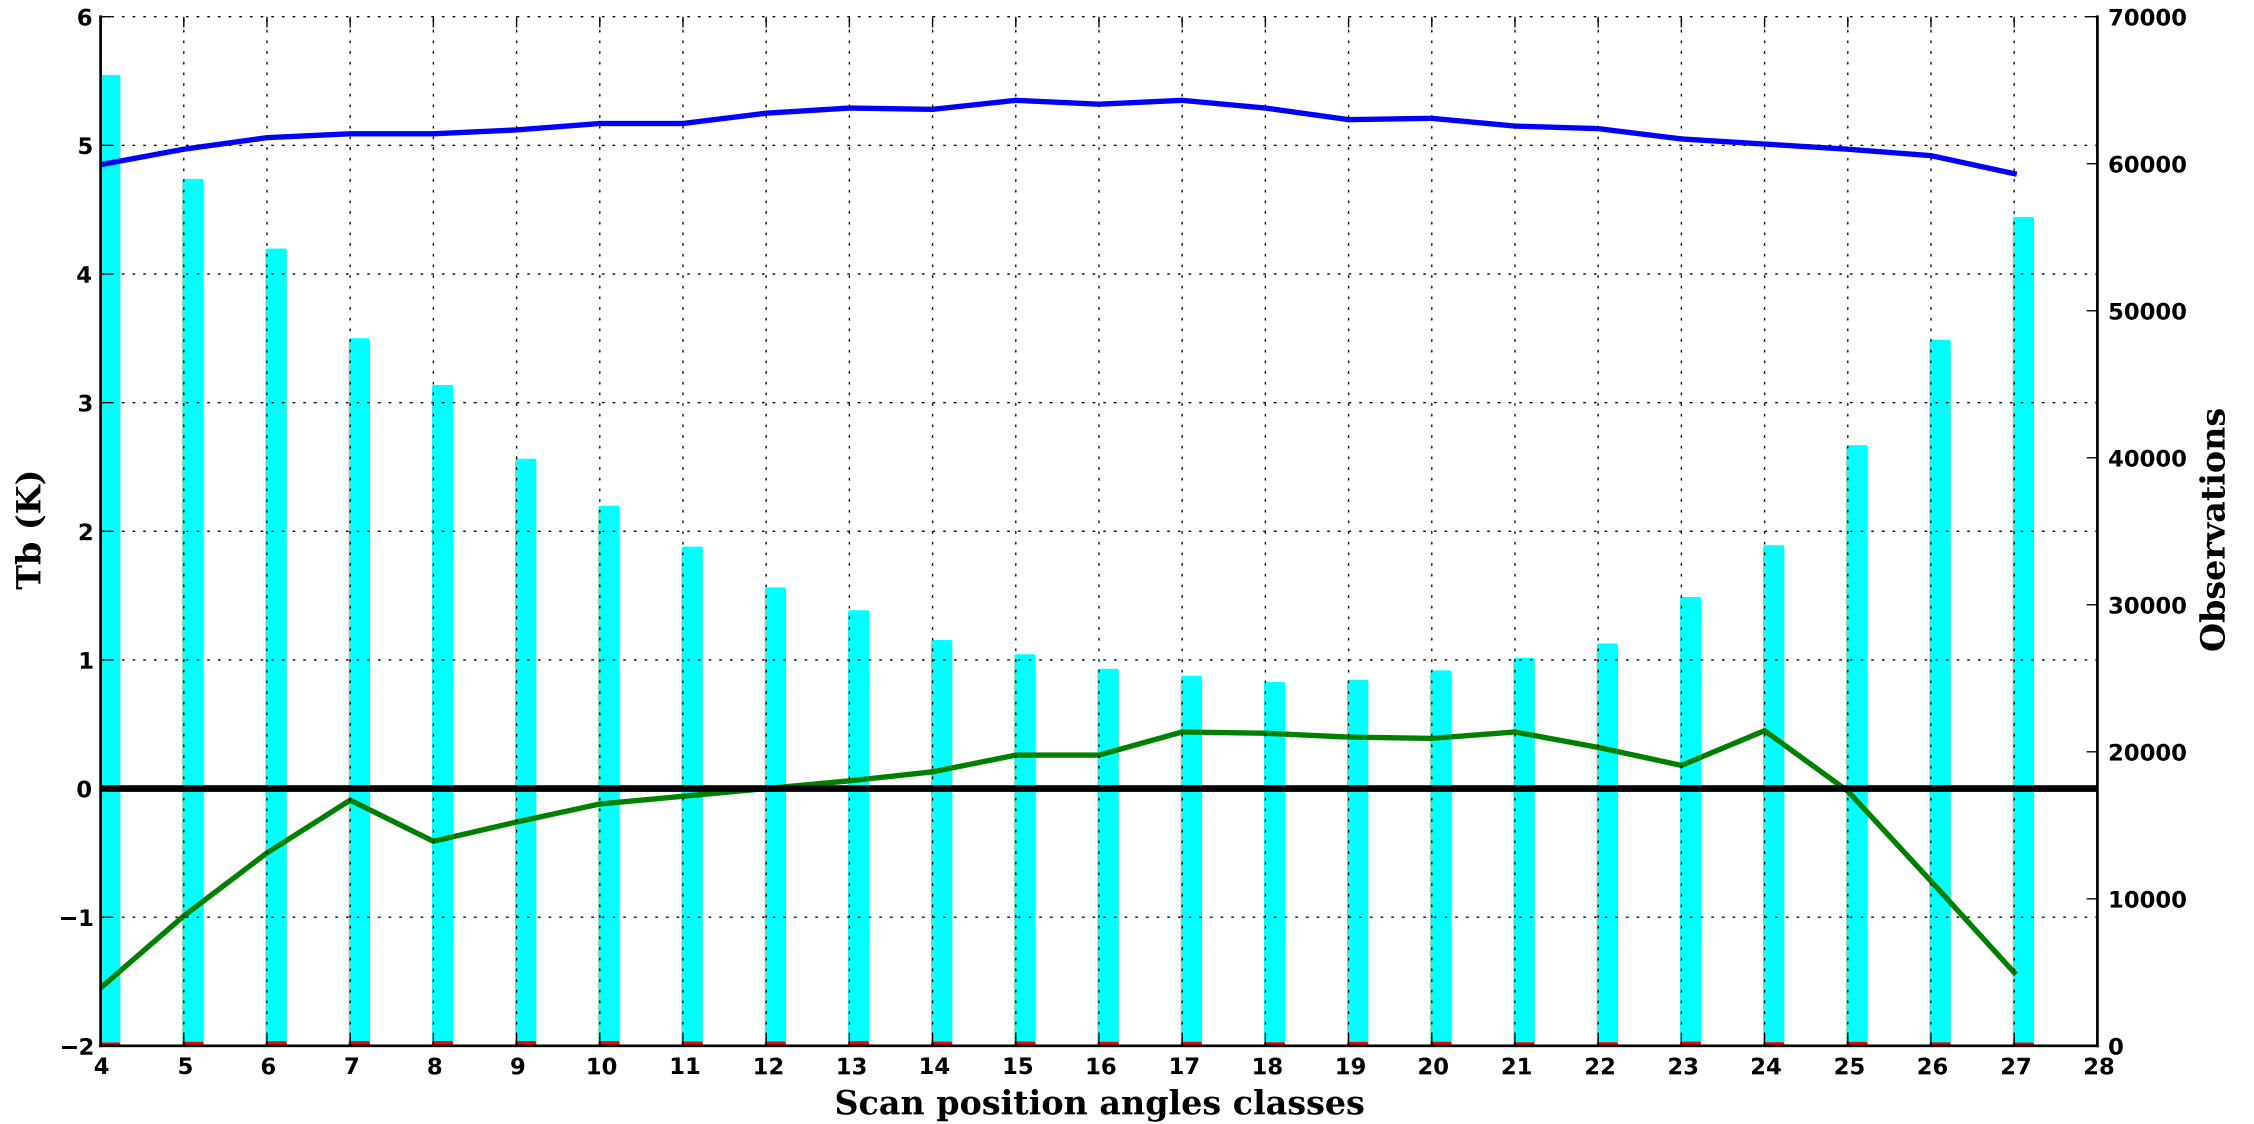

METOP B

Period : 202504

clear/land

AMSU-A 1

1000 hPa

METOP B

Period : 202504

clear/land

AMSU-A 2

1000 hPa

METOP B

Period : 202504

clear/land

AMSU-A 3

1000 hPa

METOP B

Period : 202504

clear/land

AMSU-A 4

1000 hPa

METOP B

Period : 202504

clear/land

AMSU-A 5