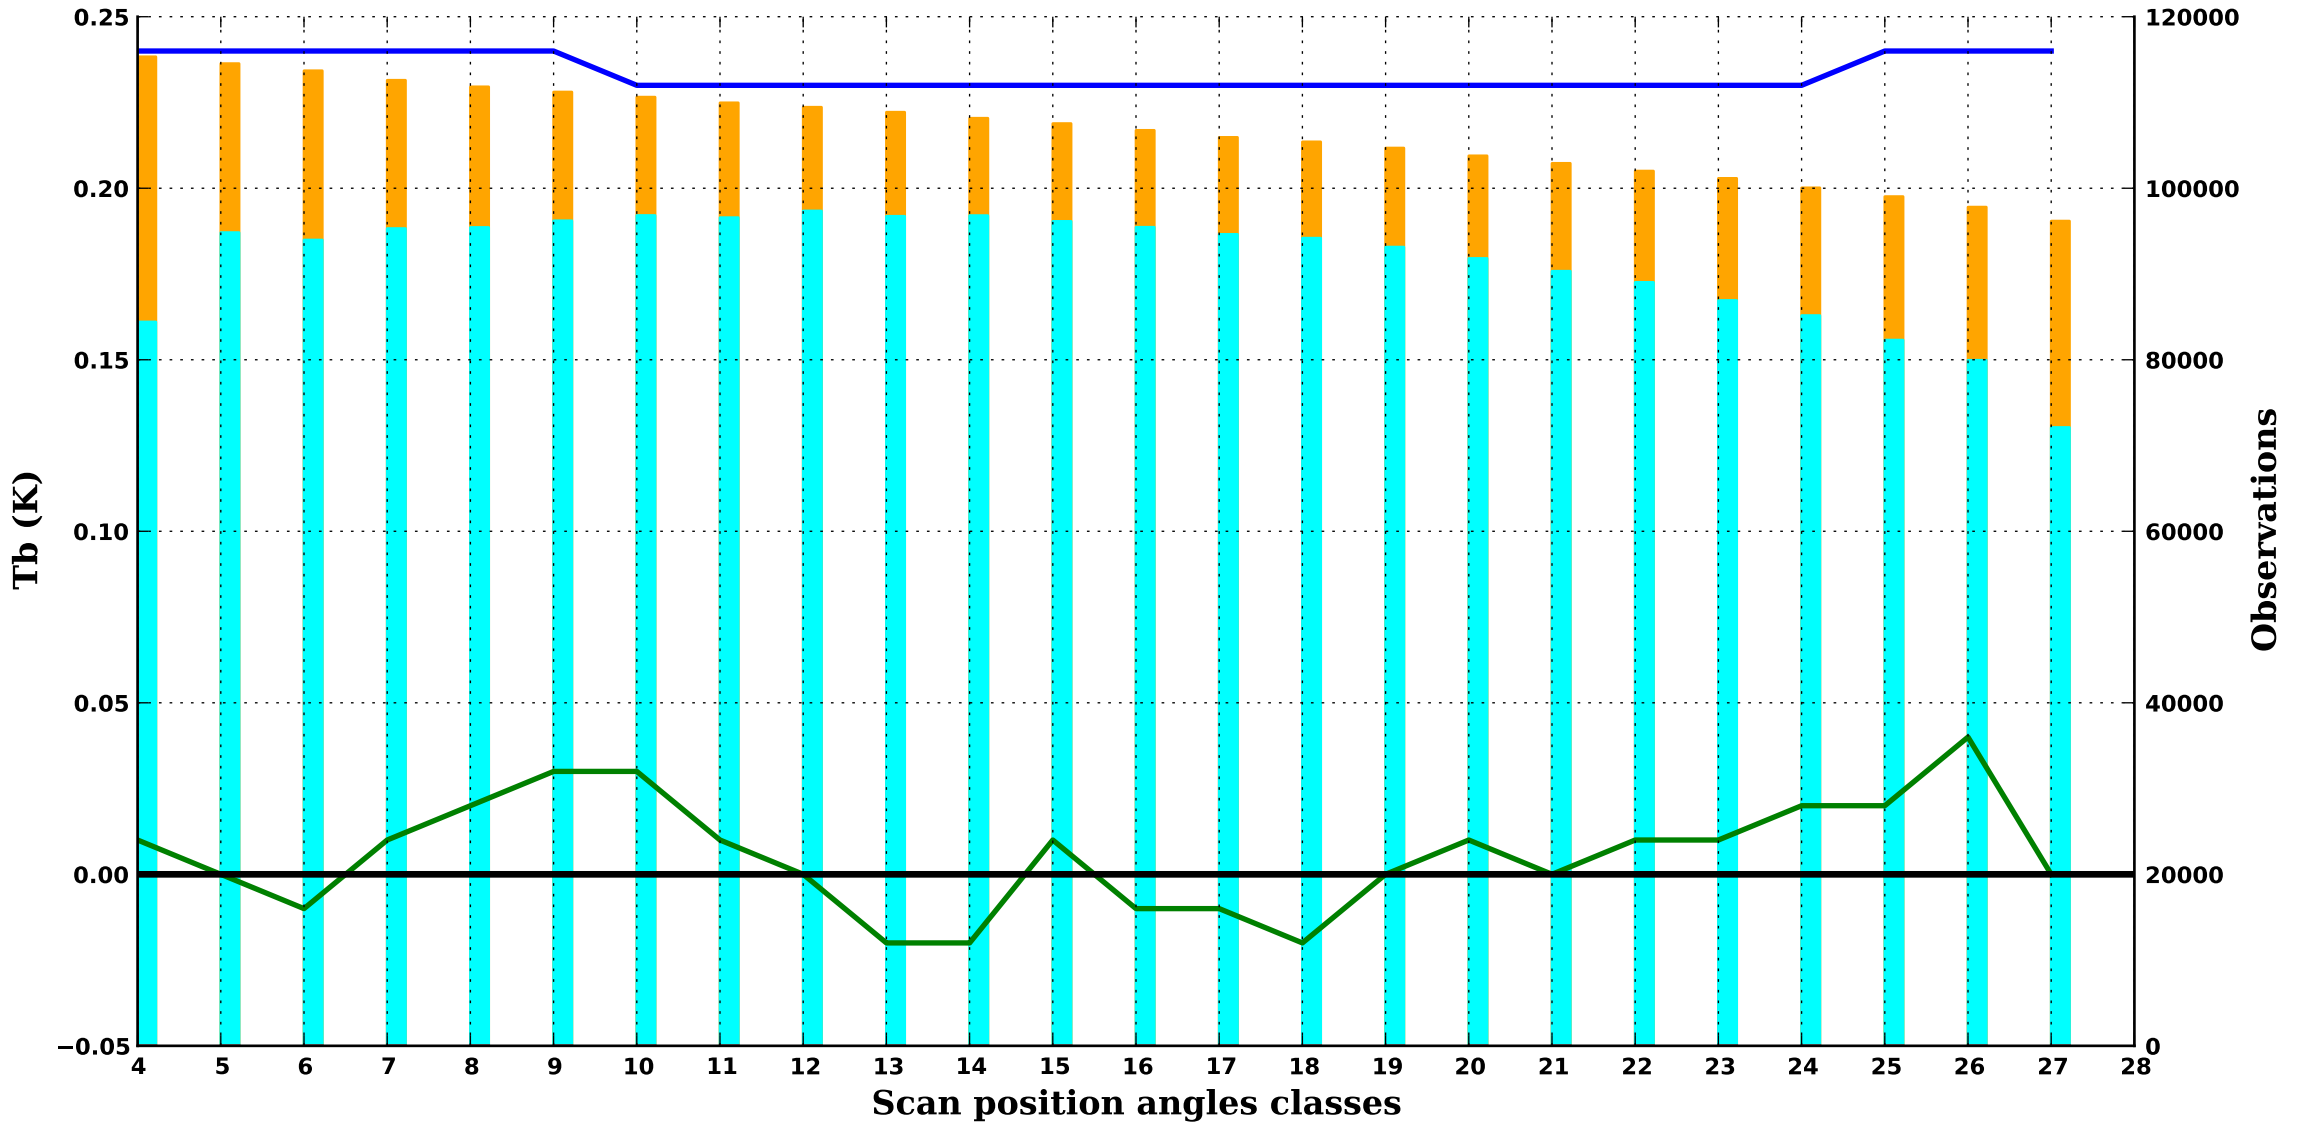

METOP B

Period : 202504

clear/land

AMSU-A 9

90 hPa

METOP B

Period : 202504

clear/land

AMSU-A 10

50 hPa

METOP B

Period : 202504

clear/land

AMSU-A 11

20 hPa

METOP B

Period : 202504

clear/land

AMSU-A 12

10 hPa

METOP B

Period : 202504

clear/land

AMSU-A 13