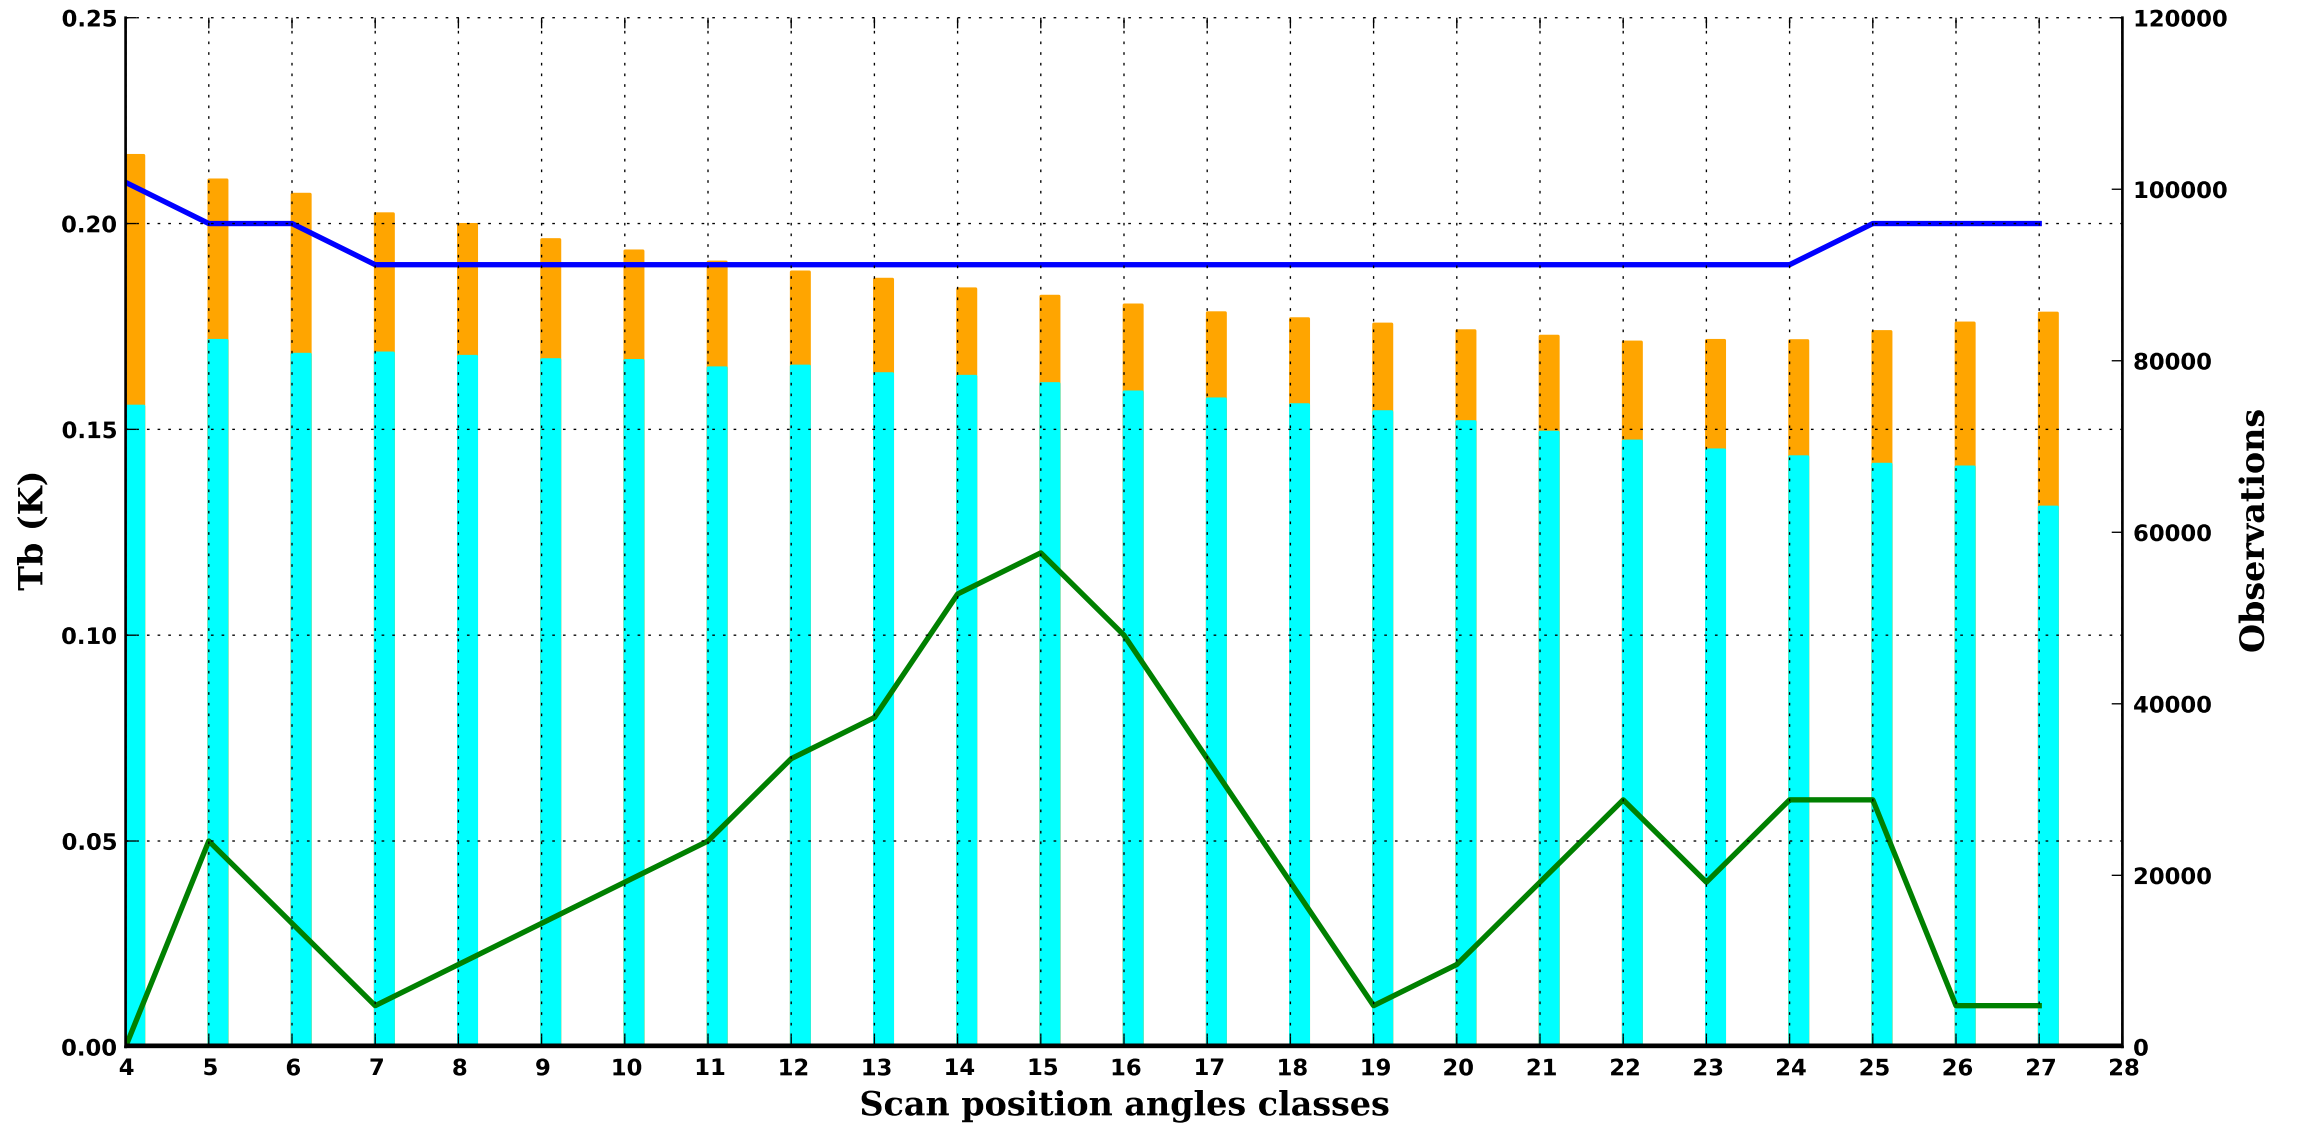

clear/land

AMSU-A 7

250 hPa

METOP B

Period : 202504

clear/land

AMSU-A 8

150 hPa

METOP B

Period : 202504

clear/land

AMSU-A 9

90 hPa

METOP B

Period : 202504

clear/land