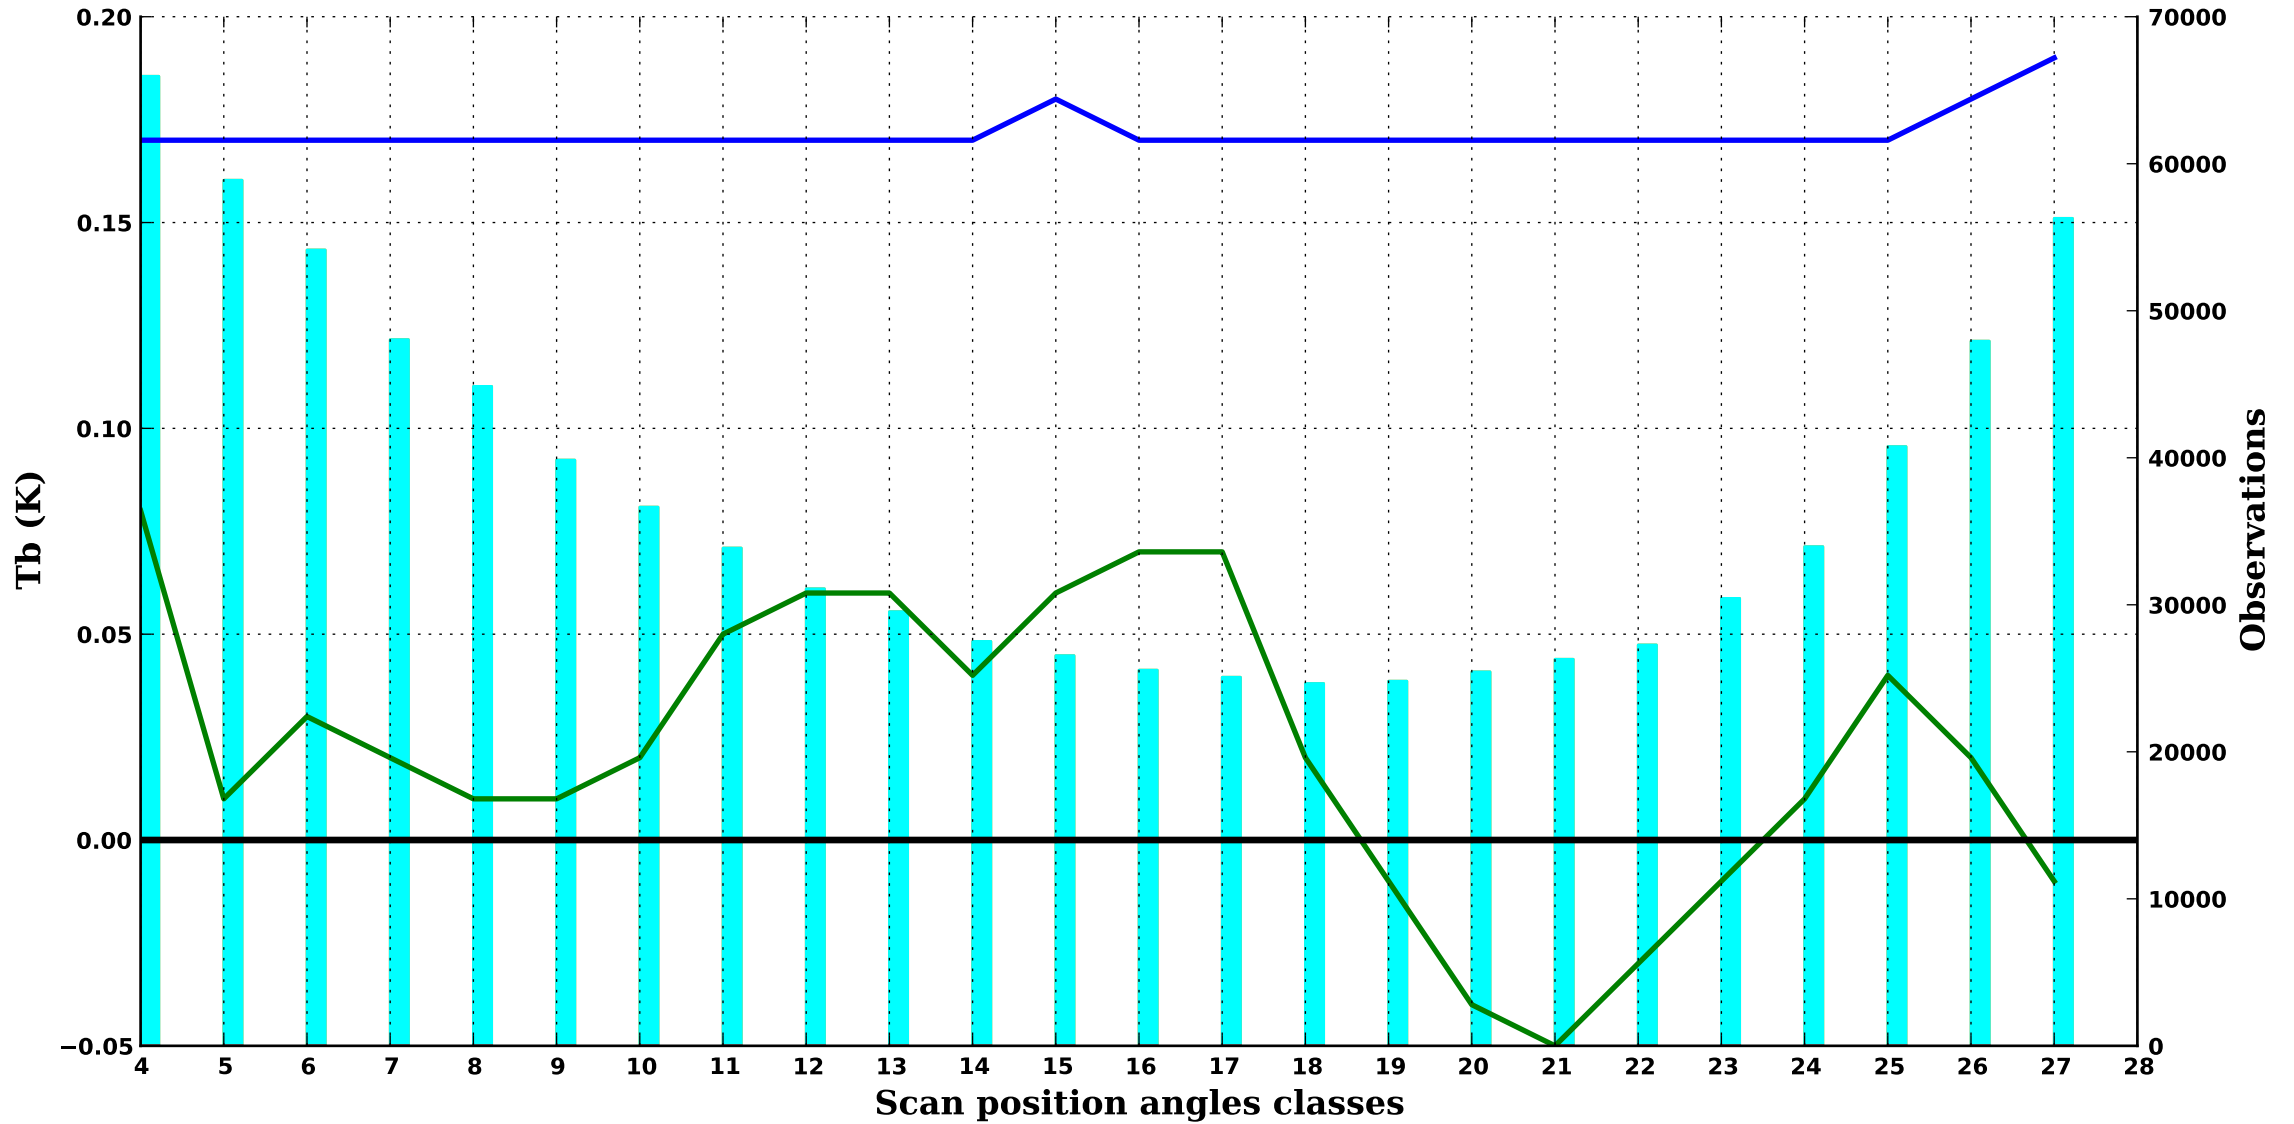

METOP B

Period : 202504

clear/land

AMSU-A 7

250 hPa