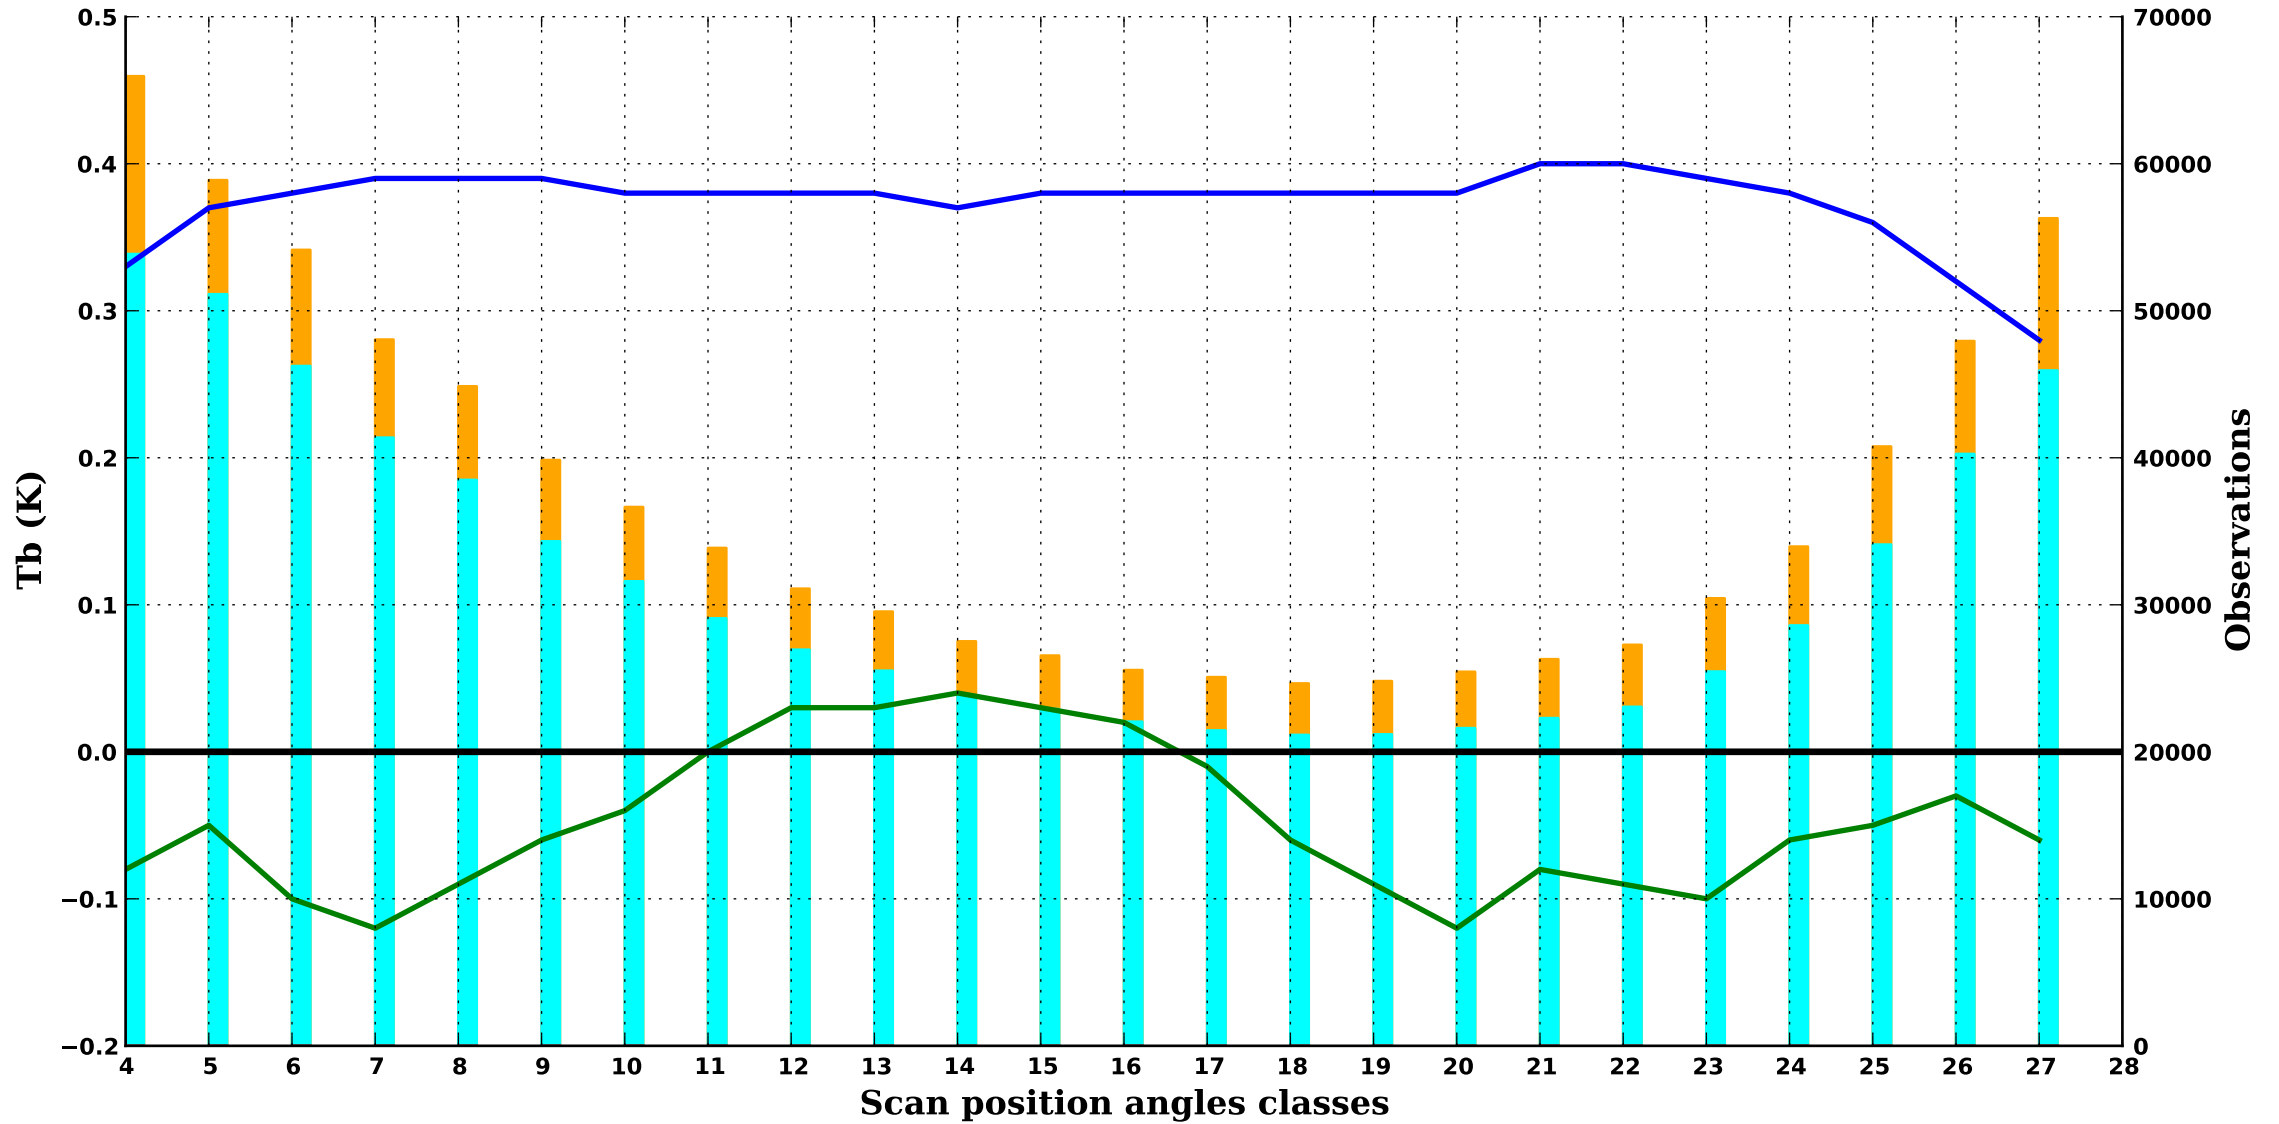

METOP B

Period : 202504

clear/land

AMSU-A 5

800 hPa