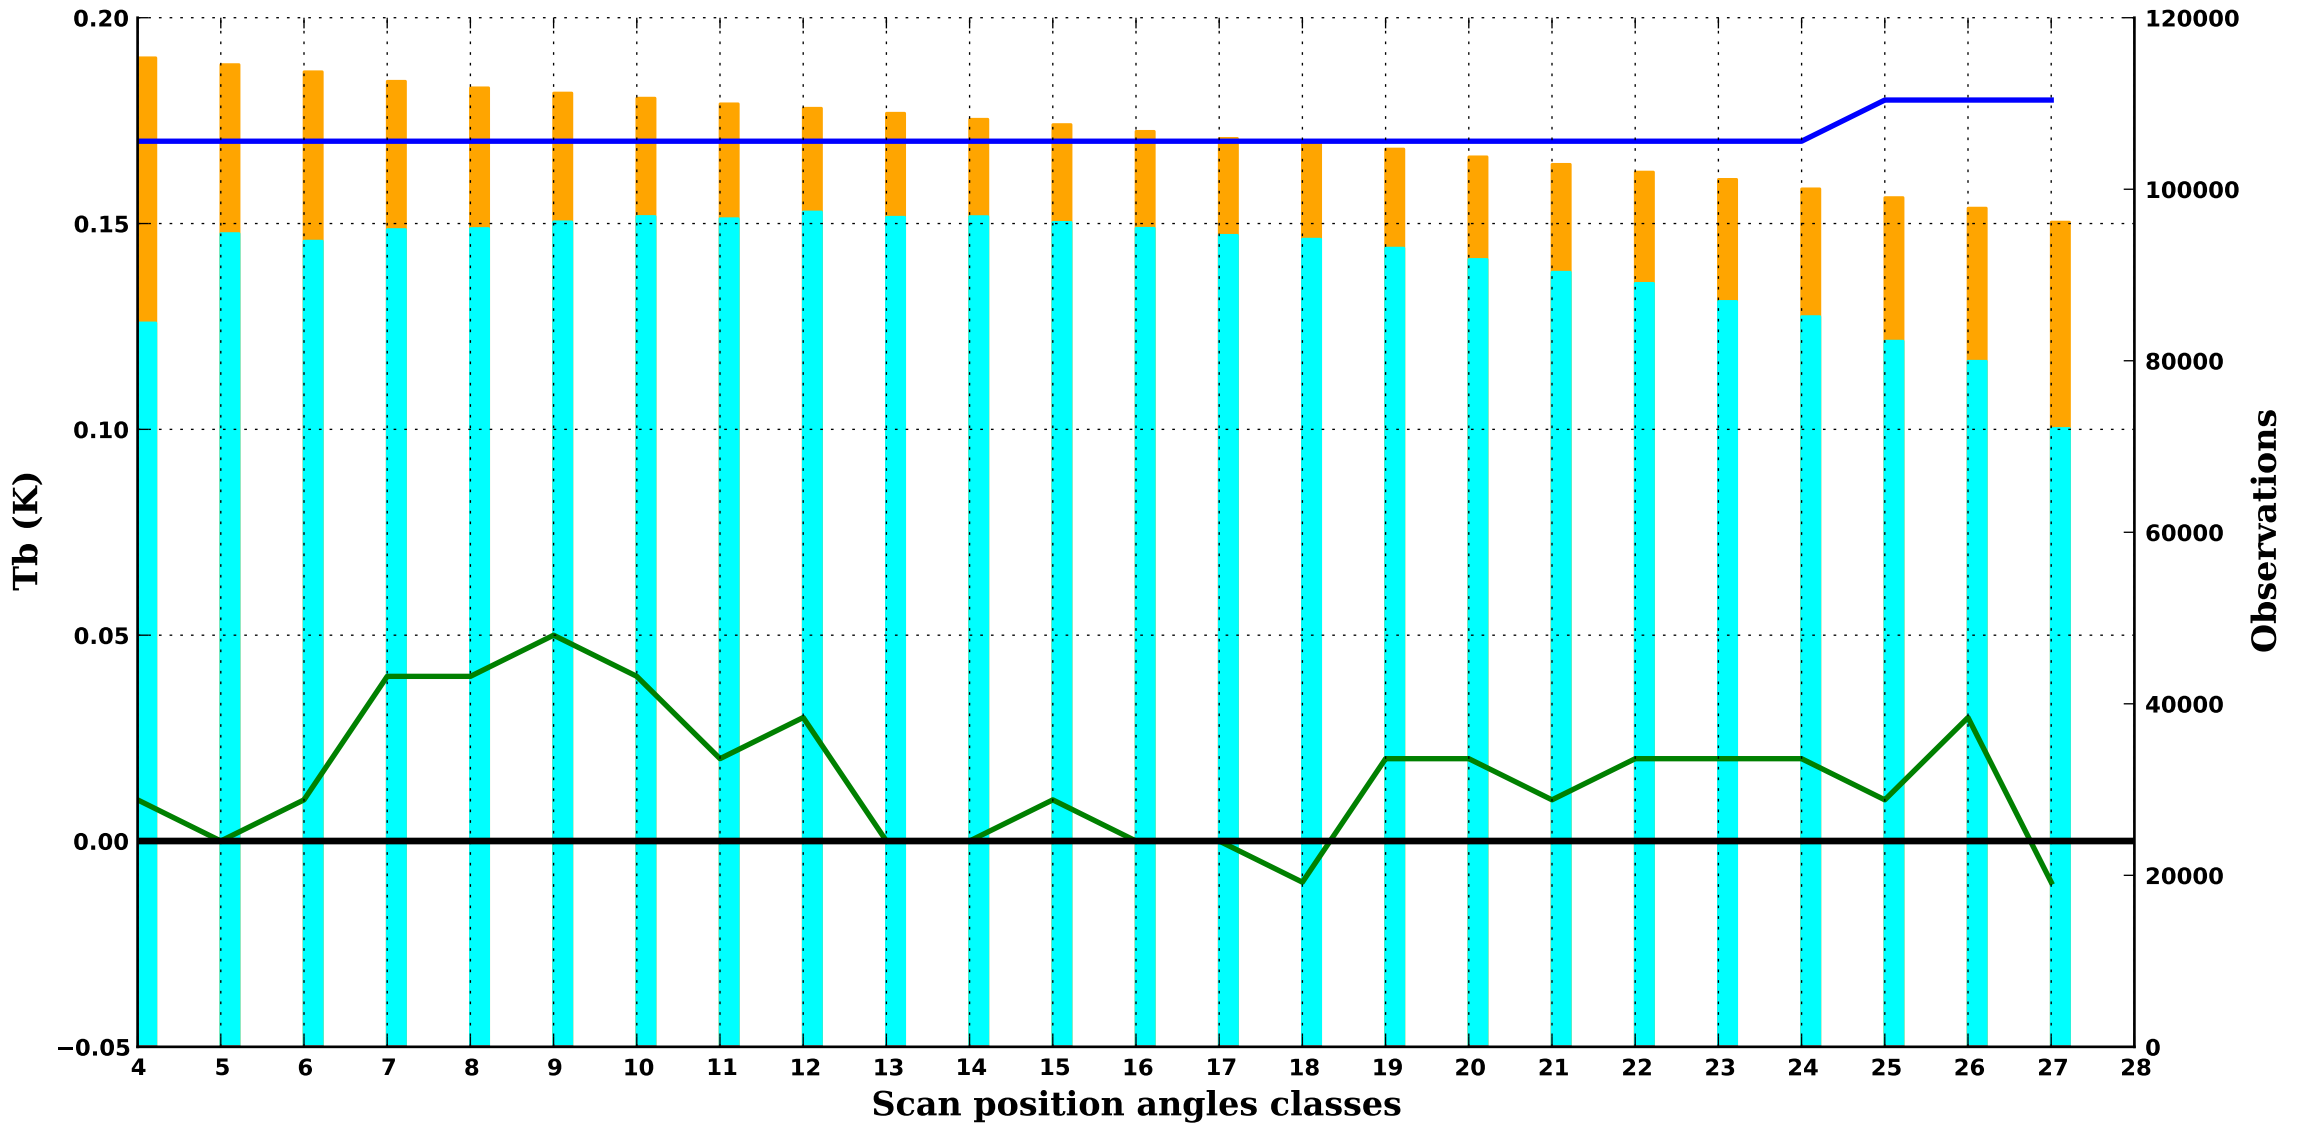

clear/land

AMSU-A 7

250 hPa

METOP B

Period : 202504

clear/land

AMSU-A 8

150 hPa

METOP B

Period : 202504

clear/land

AMSU-A 9

90 hPa

METOP B

Period : 202504

clear/land