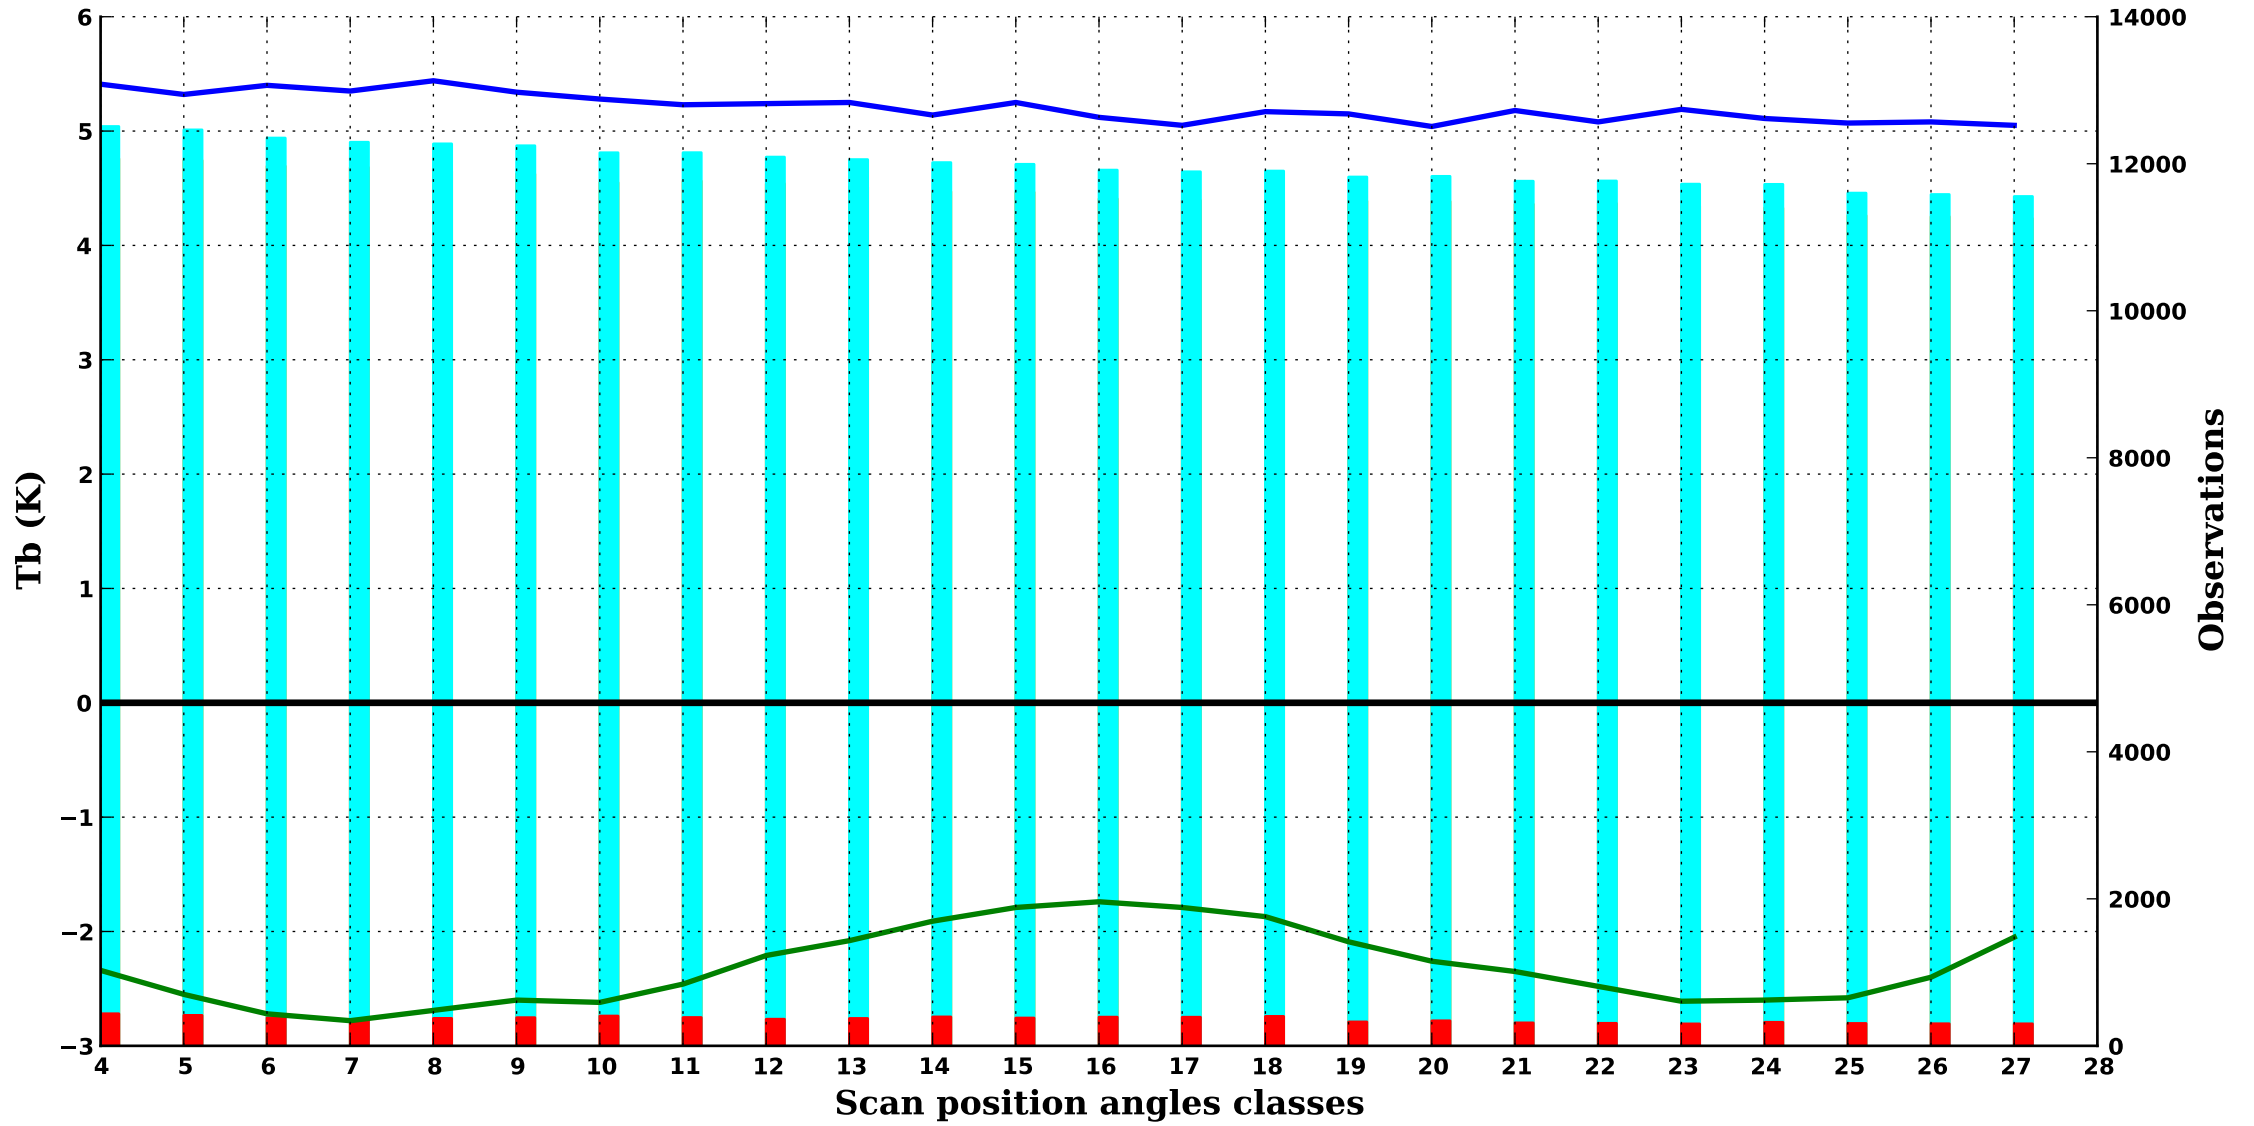

METOP B

Period : 202504

clear/land

AMSU-B 1

1000 hPa

METOP B

Period : 202504

clear/land

AMSU-B 2

1000 hPa

METOP B

Period : 202504

clear/land

AMSU-B 3

350 hPa

METOP B

Period : 202504

clear/land

AMSU-B 4

500 hPa

METOP B

Period : 202504

clear/land

AMSU-B 5

700 hPa