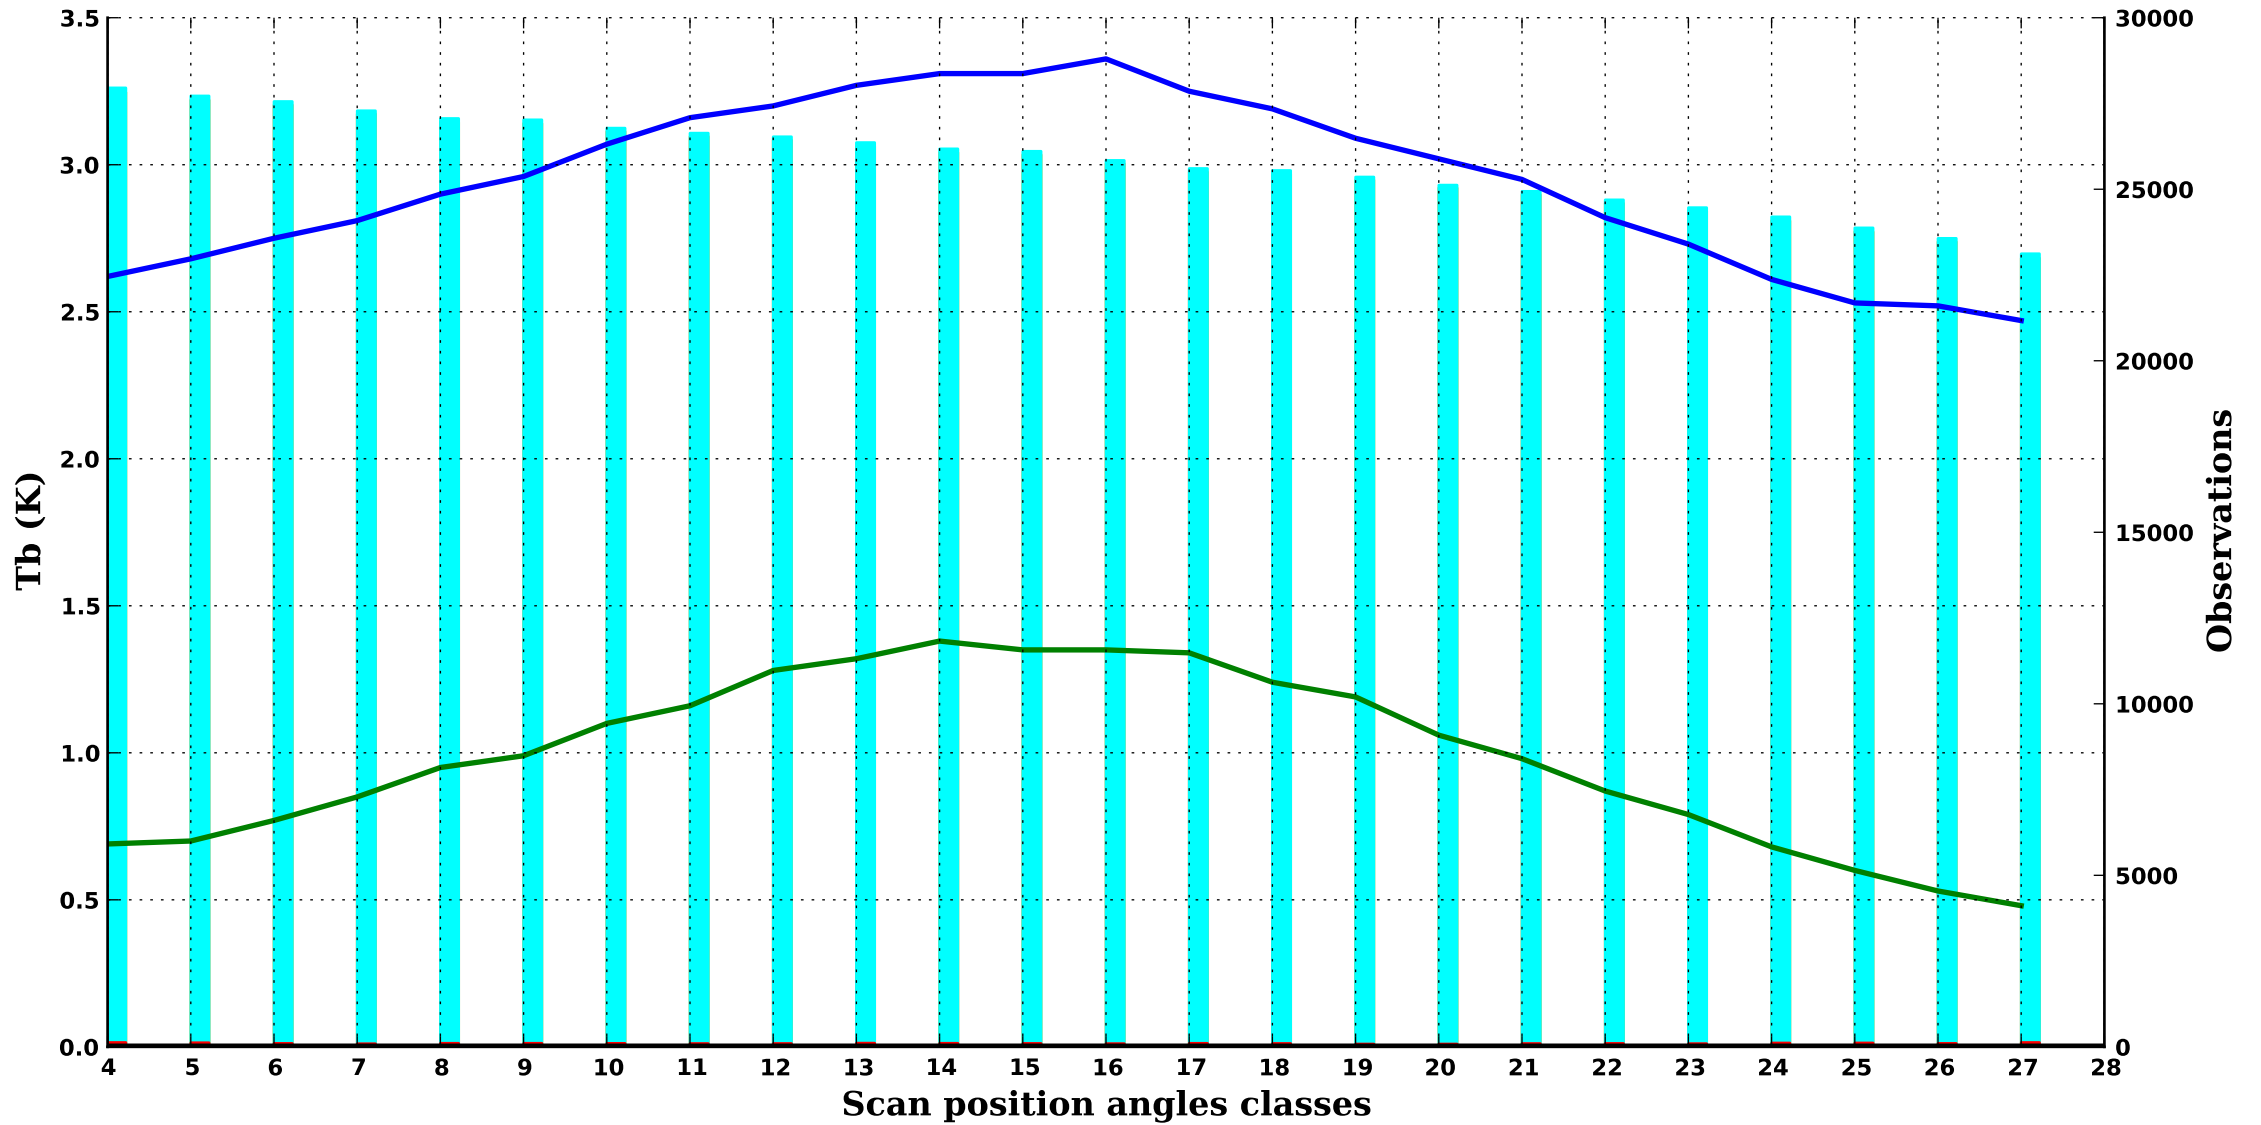

METOP B

Period : 202504

clear/land

AMSU-B 1

1000 hPa

METOP B

Period : 202504

clear/land

AMSU-B 2

1000 hPa

METOP B

Period : 202504

clear/land

AMSU-B 3

350 hPa

METOP B

Period : 202504

clear/land

AMSU-B 4

500 hPa

METOP B

Period : 202504

clear/land

AMSU-B 5