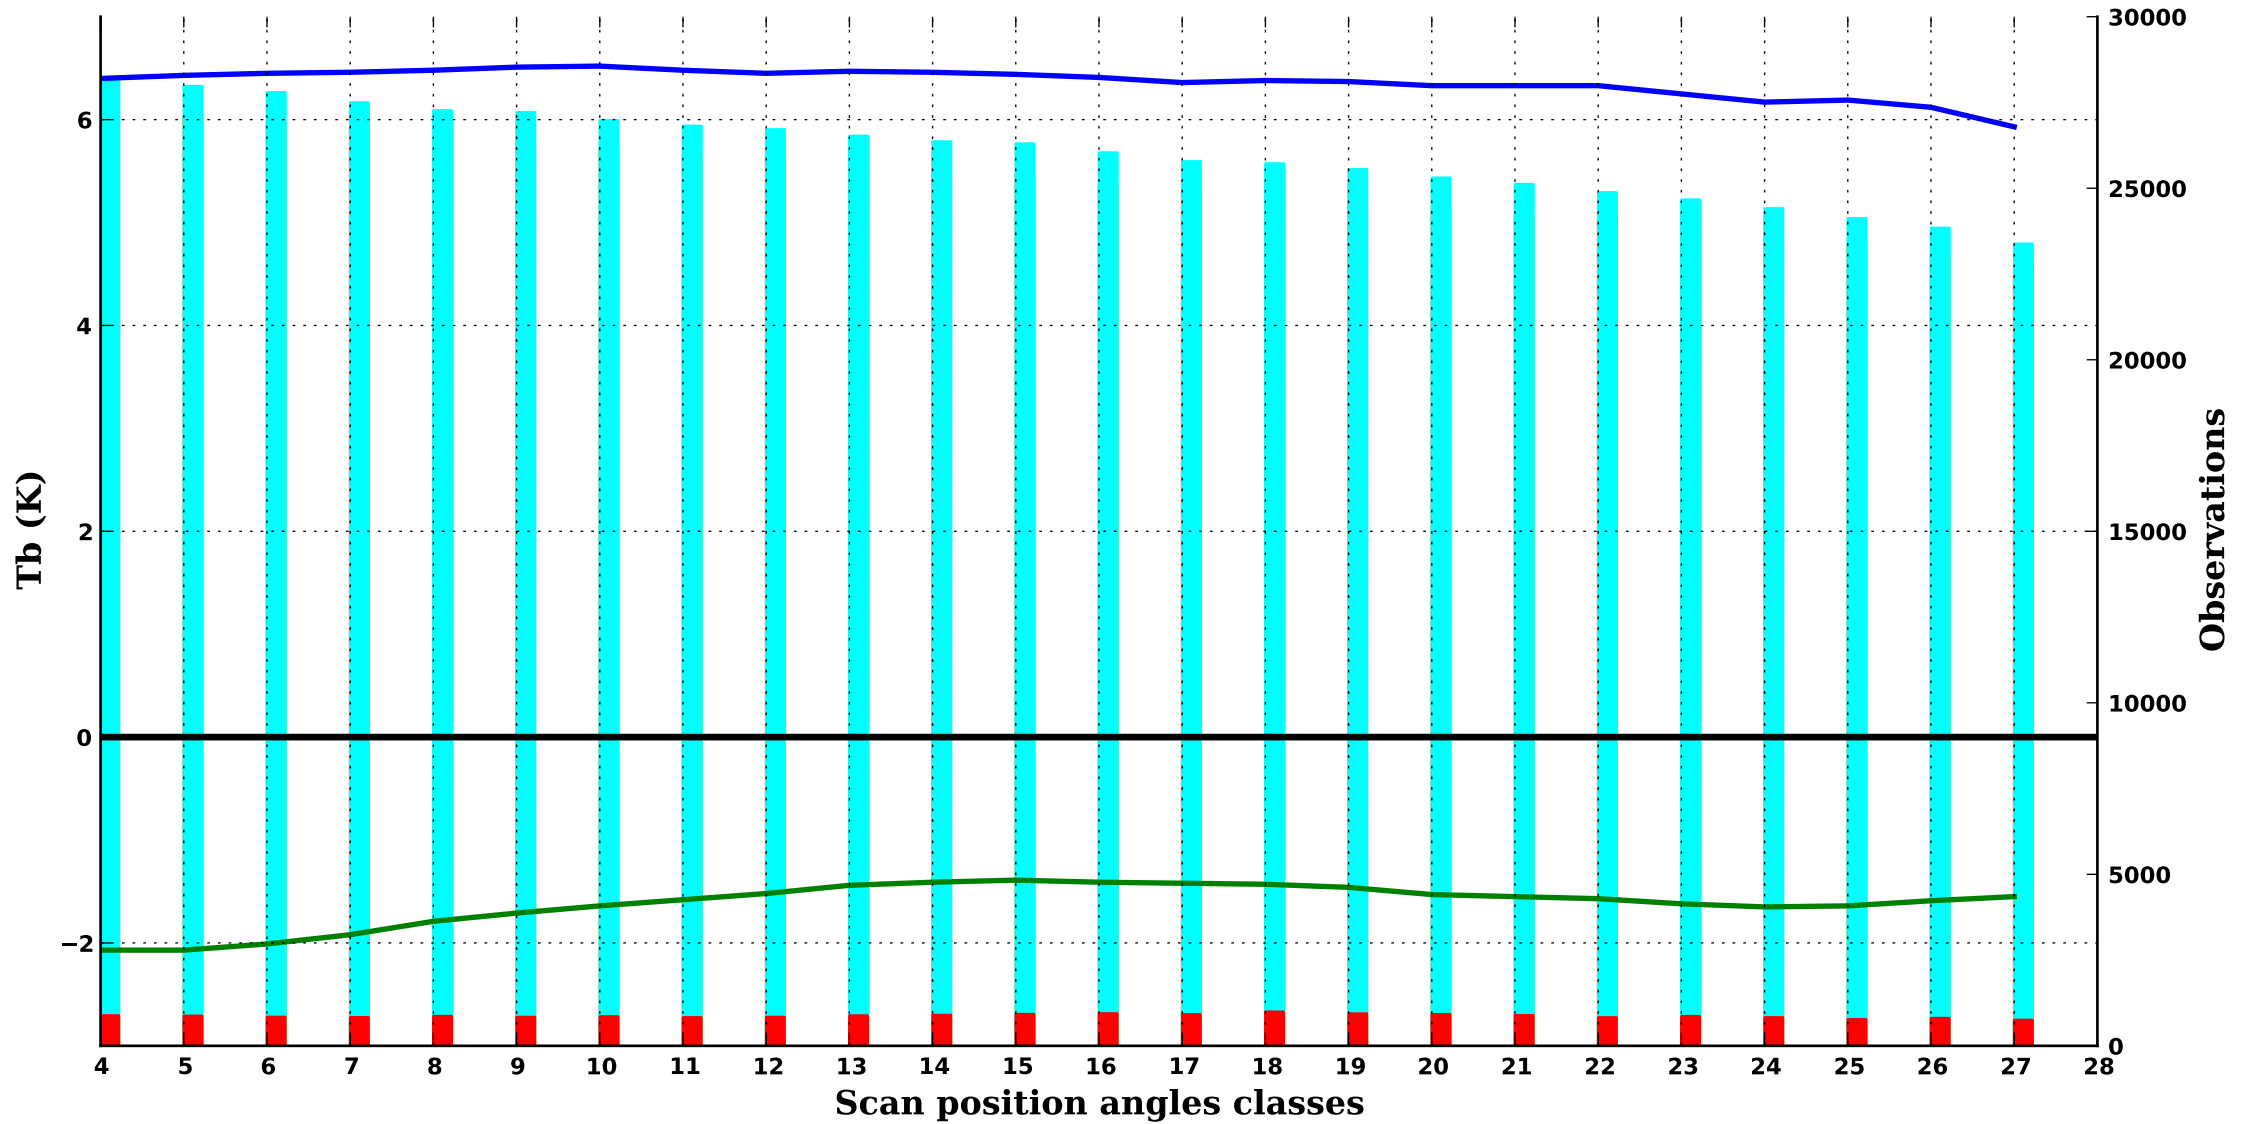

METOP B

Period : 202504

clear/land

AMSU-B 1

1000 hPa

METOP B

Period : 202504

clear/land

AMSU-B 2

1000 hPa

METOP B

Period : 202504

clear/land

AMSU-B 3

350 hPa

METOP B

Period : 202504

clear/land

AMSU-B 4

500 hPa

METOP B

Period : 202504

clear/land

AMSU-B 5