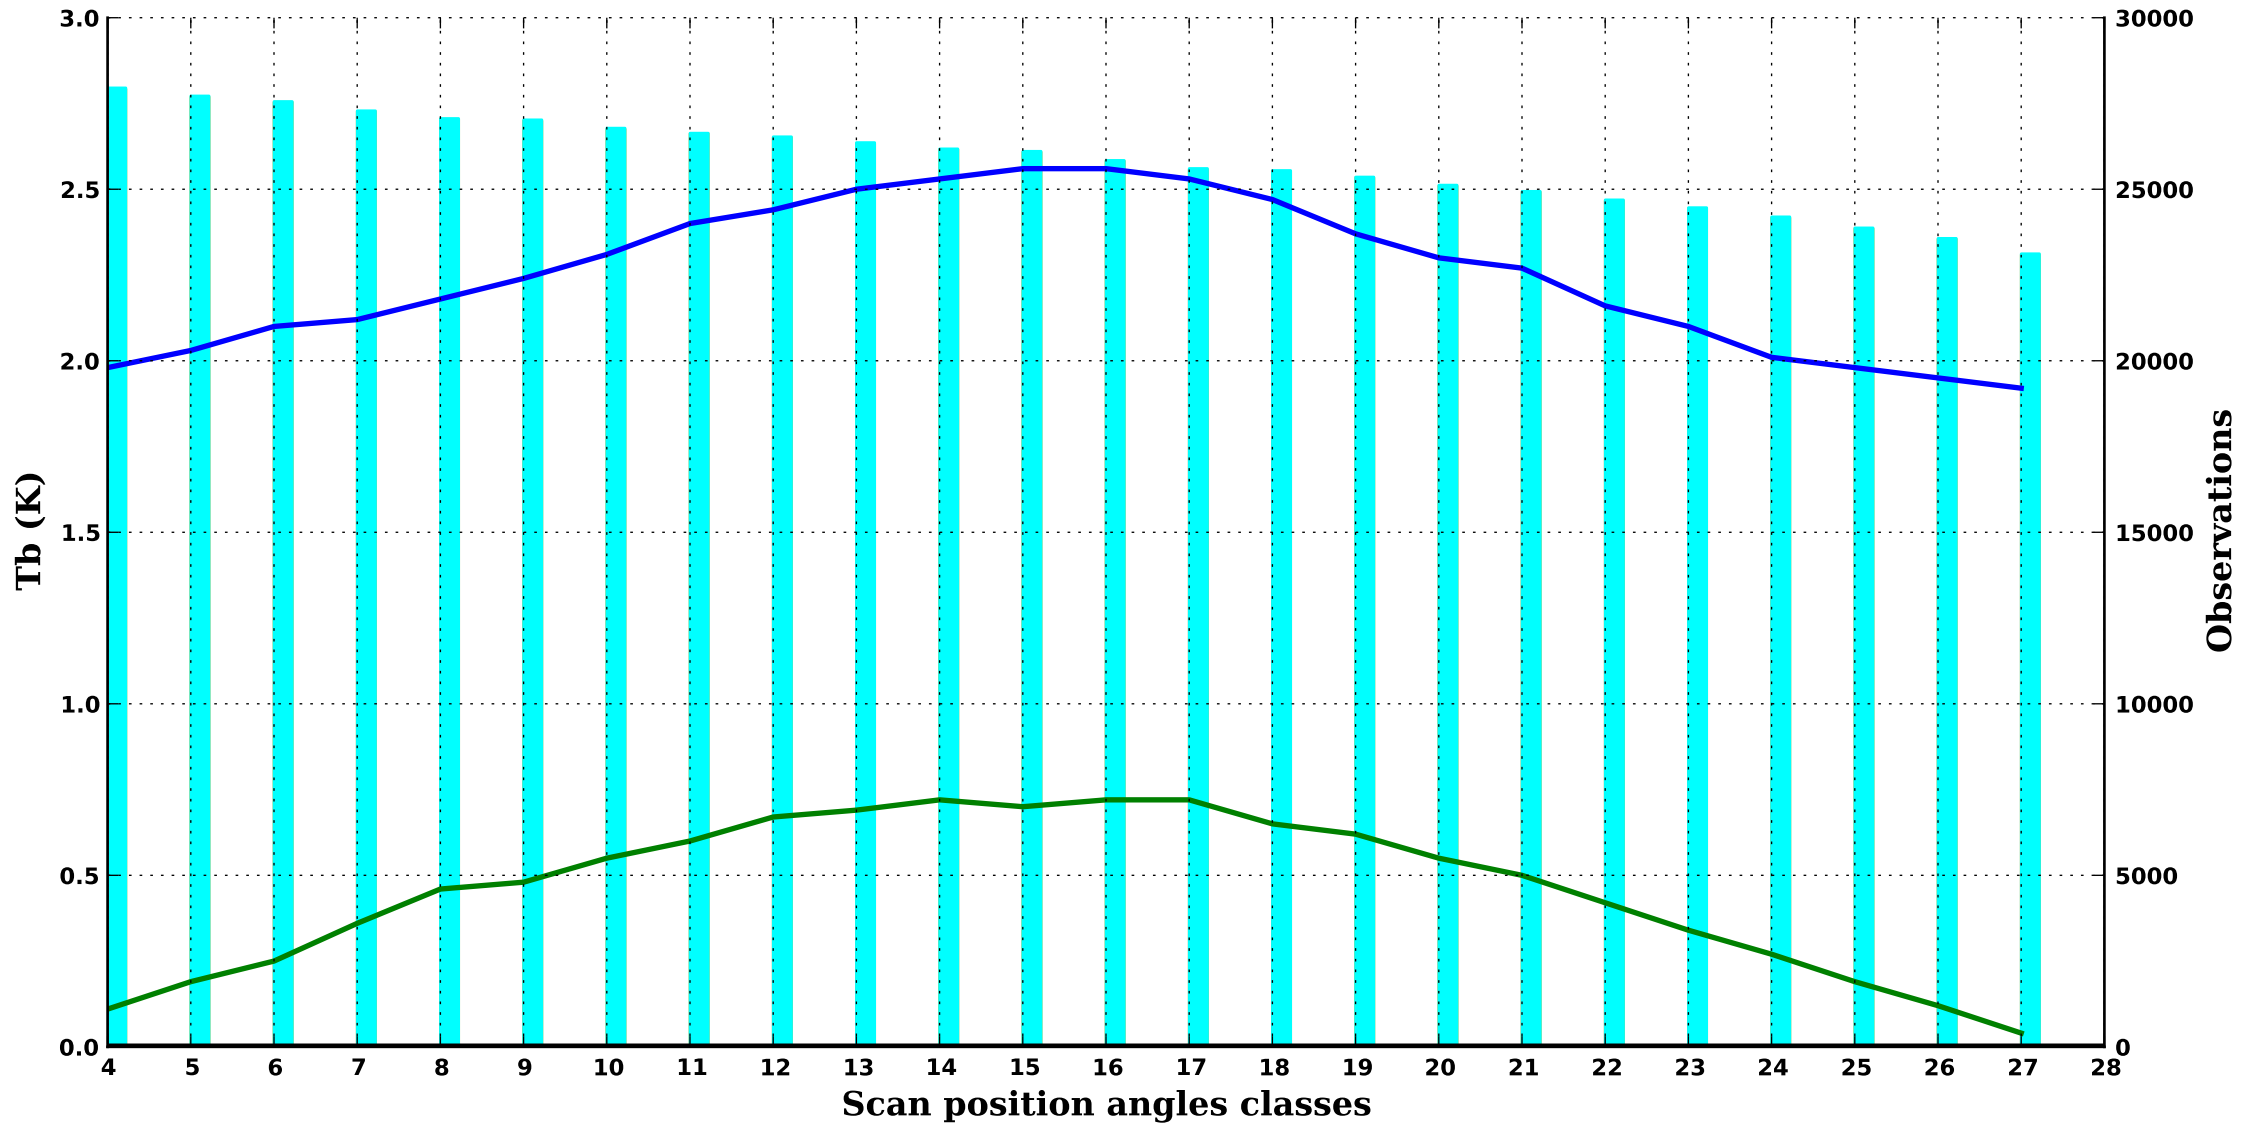

METOP B

Period : 202504

clear/land

AMSU-B 1

1000 hPa

METOP B

Period : 202504

clear/land

AMSU-B 2

1000 hPa

METOP B

Period : 202504

clear/land

AMSU-B 3

350 hPa

METOP B

Period : 202504

clear/land

AMSU-B 4

500 hPa

METOP B

Period : 202504

clear/land

AMSU-B 5