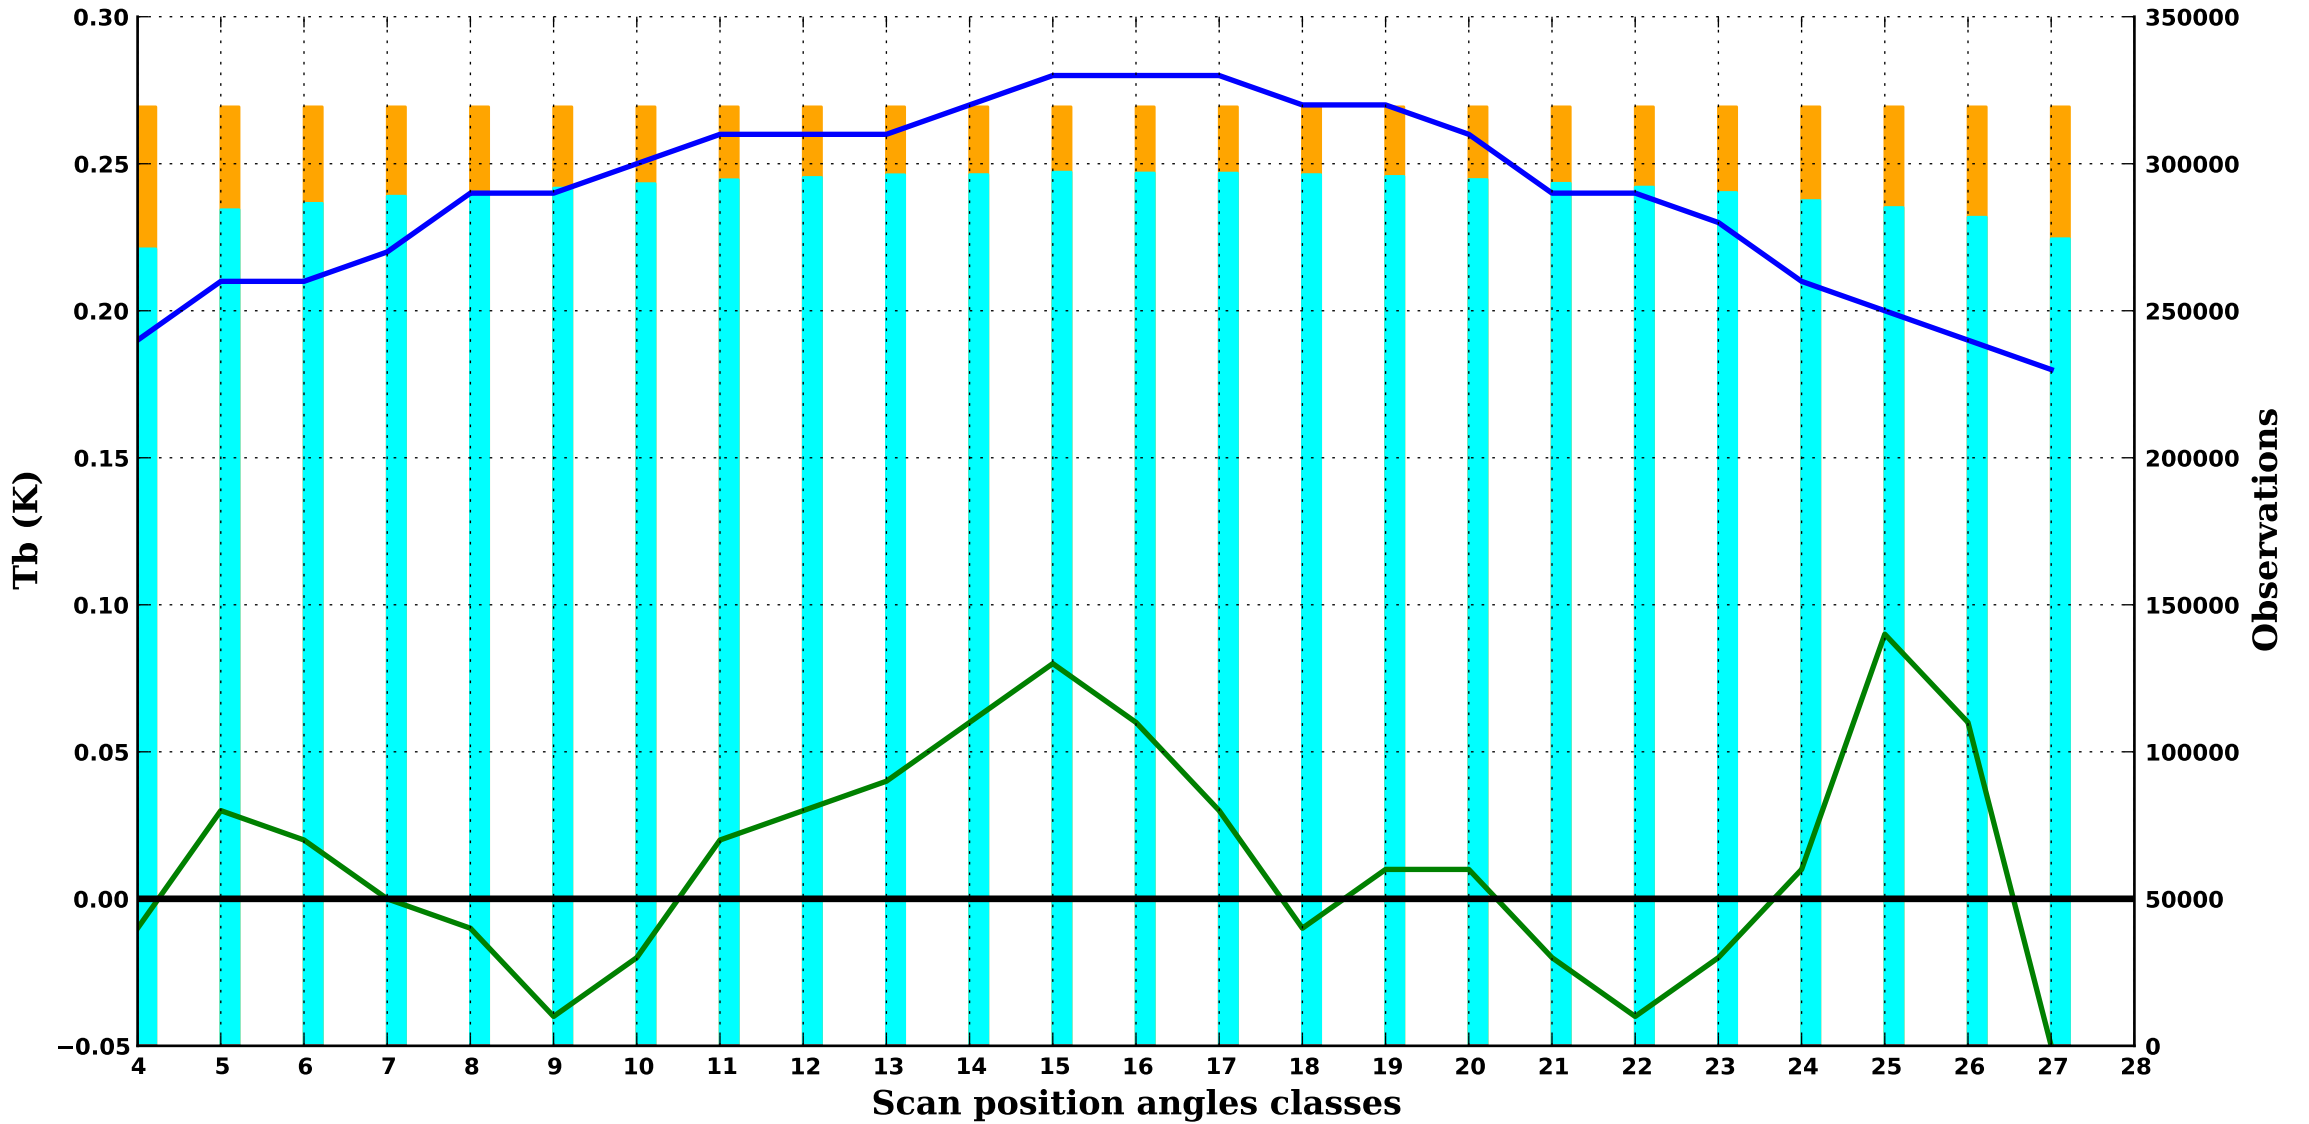

all

AMSU-A 5

800 hPa

METOP C

Period : 202504

all

AMSU-A 6

400 hPa