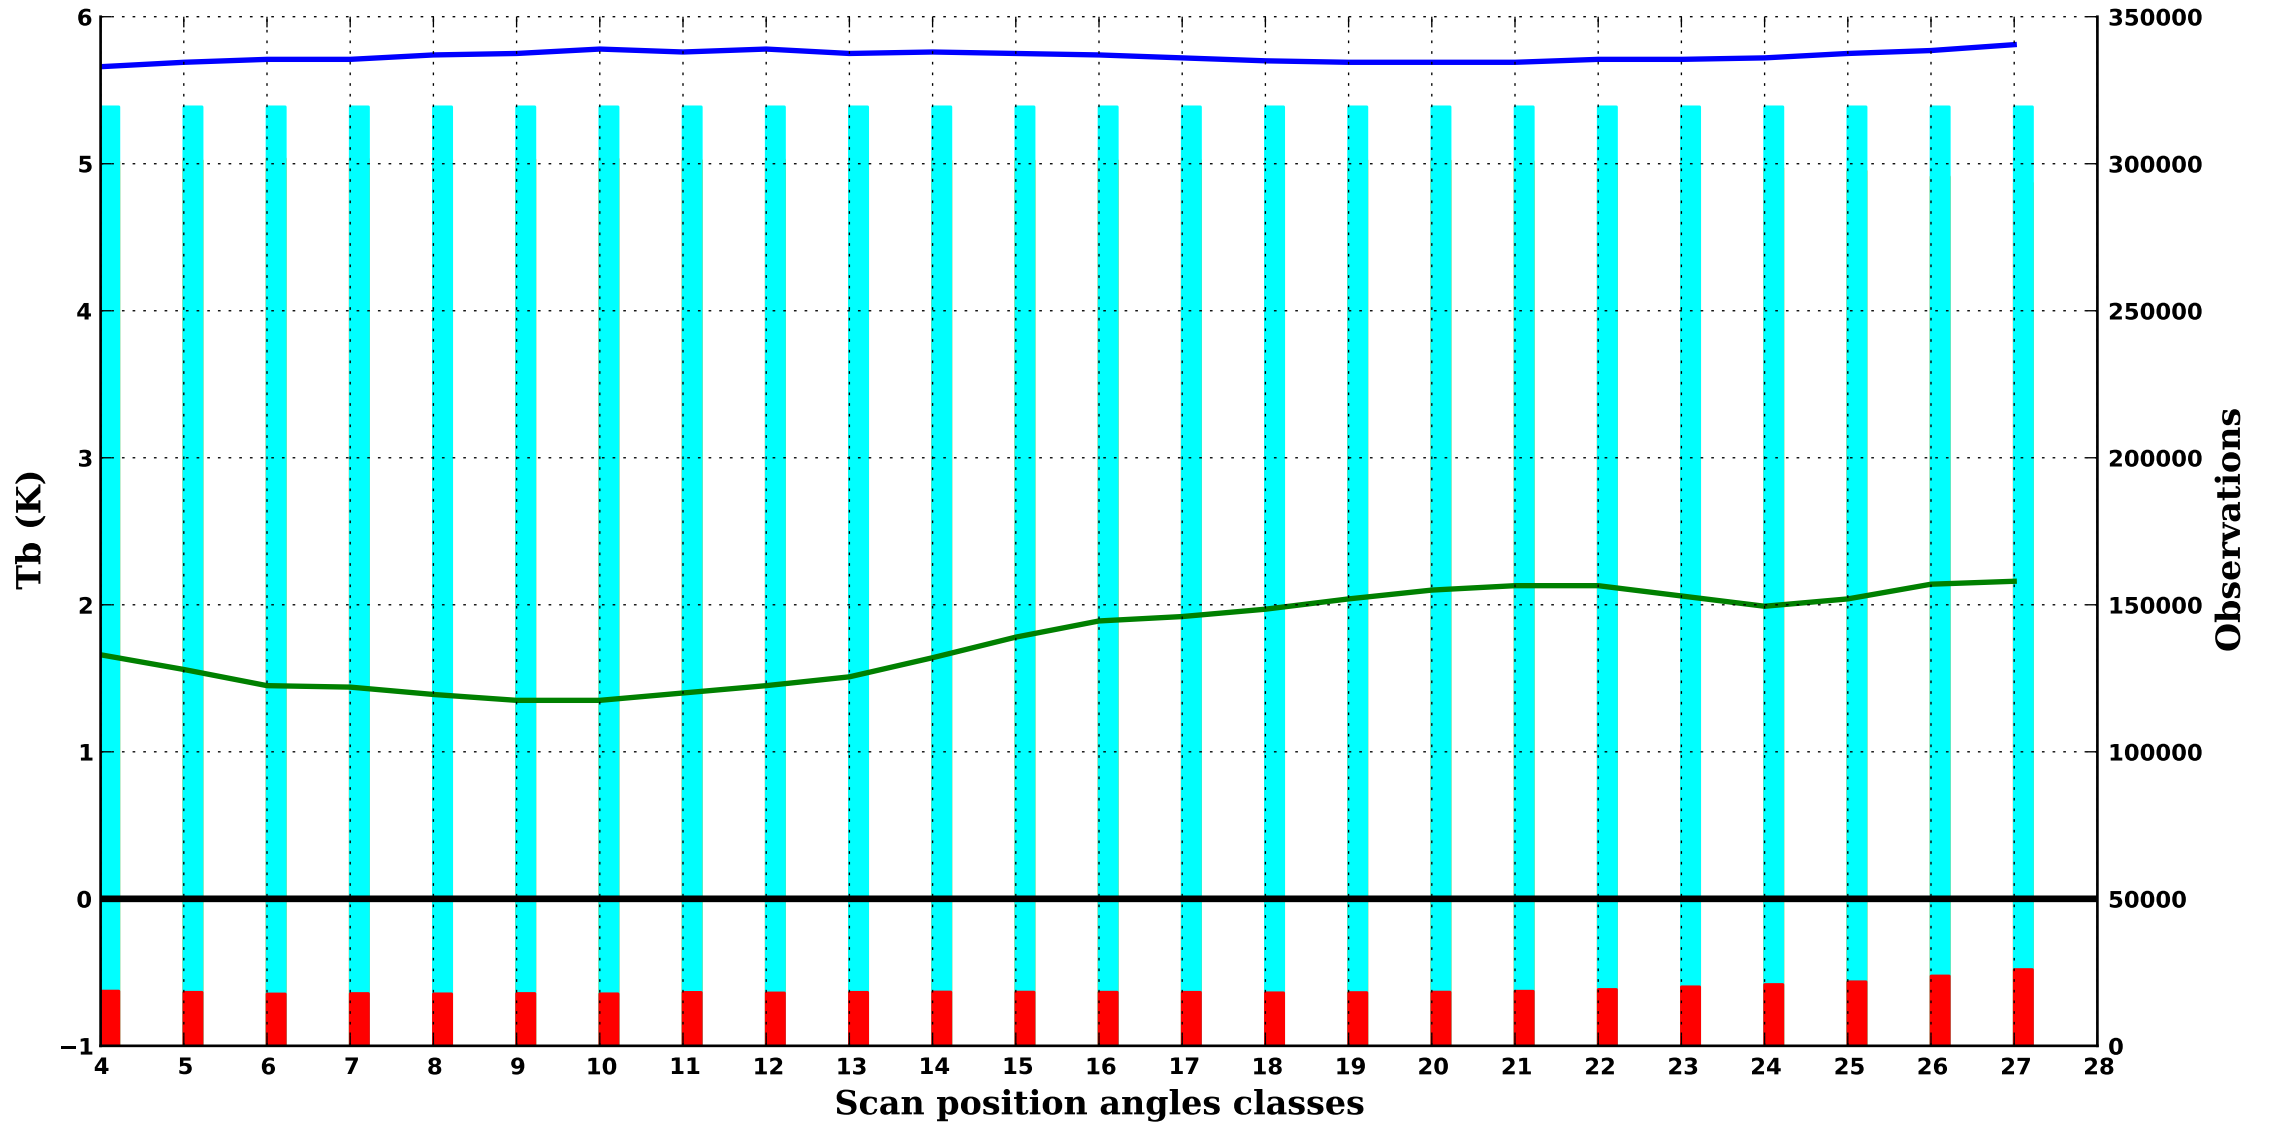

all

AMSU-A 1

1000 hPa

METOP C

Period : 202504

all

AMSU-A 2

1000 hPa

all

AMSU-A 3

1000 hPa

METOP C

Period : 202504

all

AMSU-A 4

1000 hPa