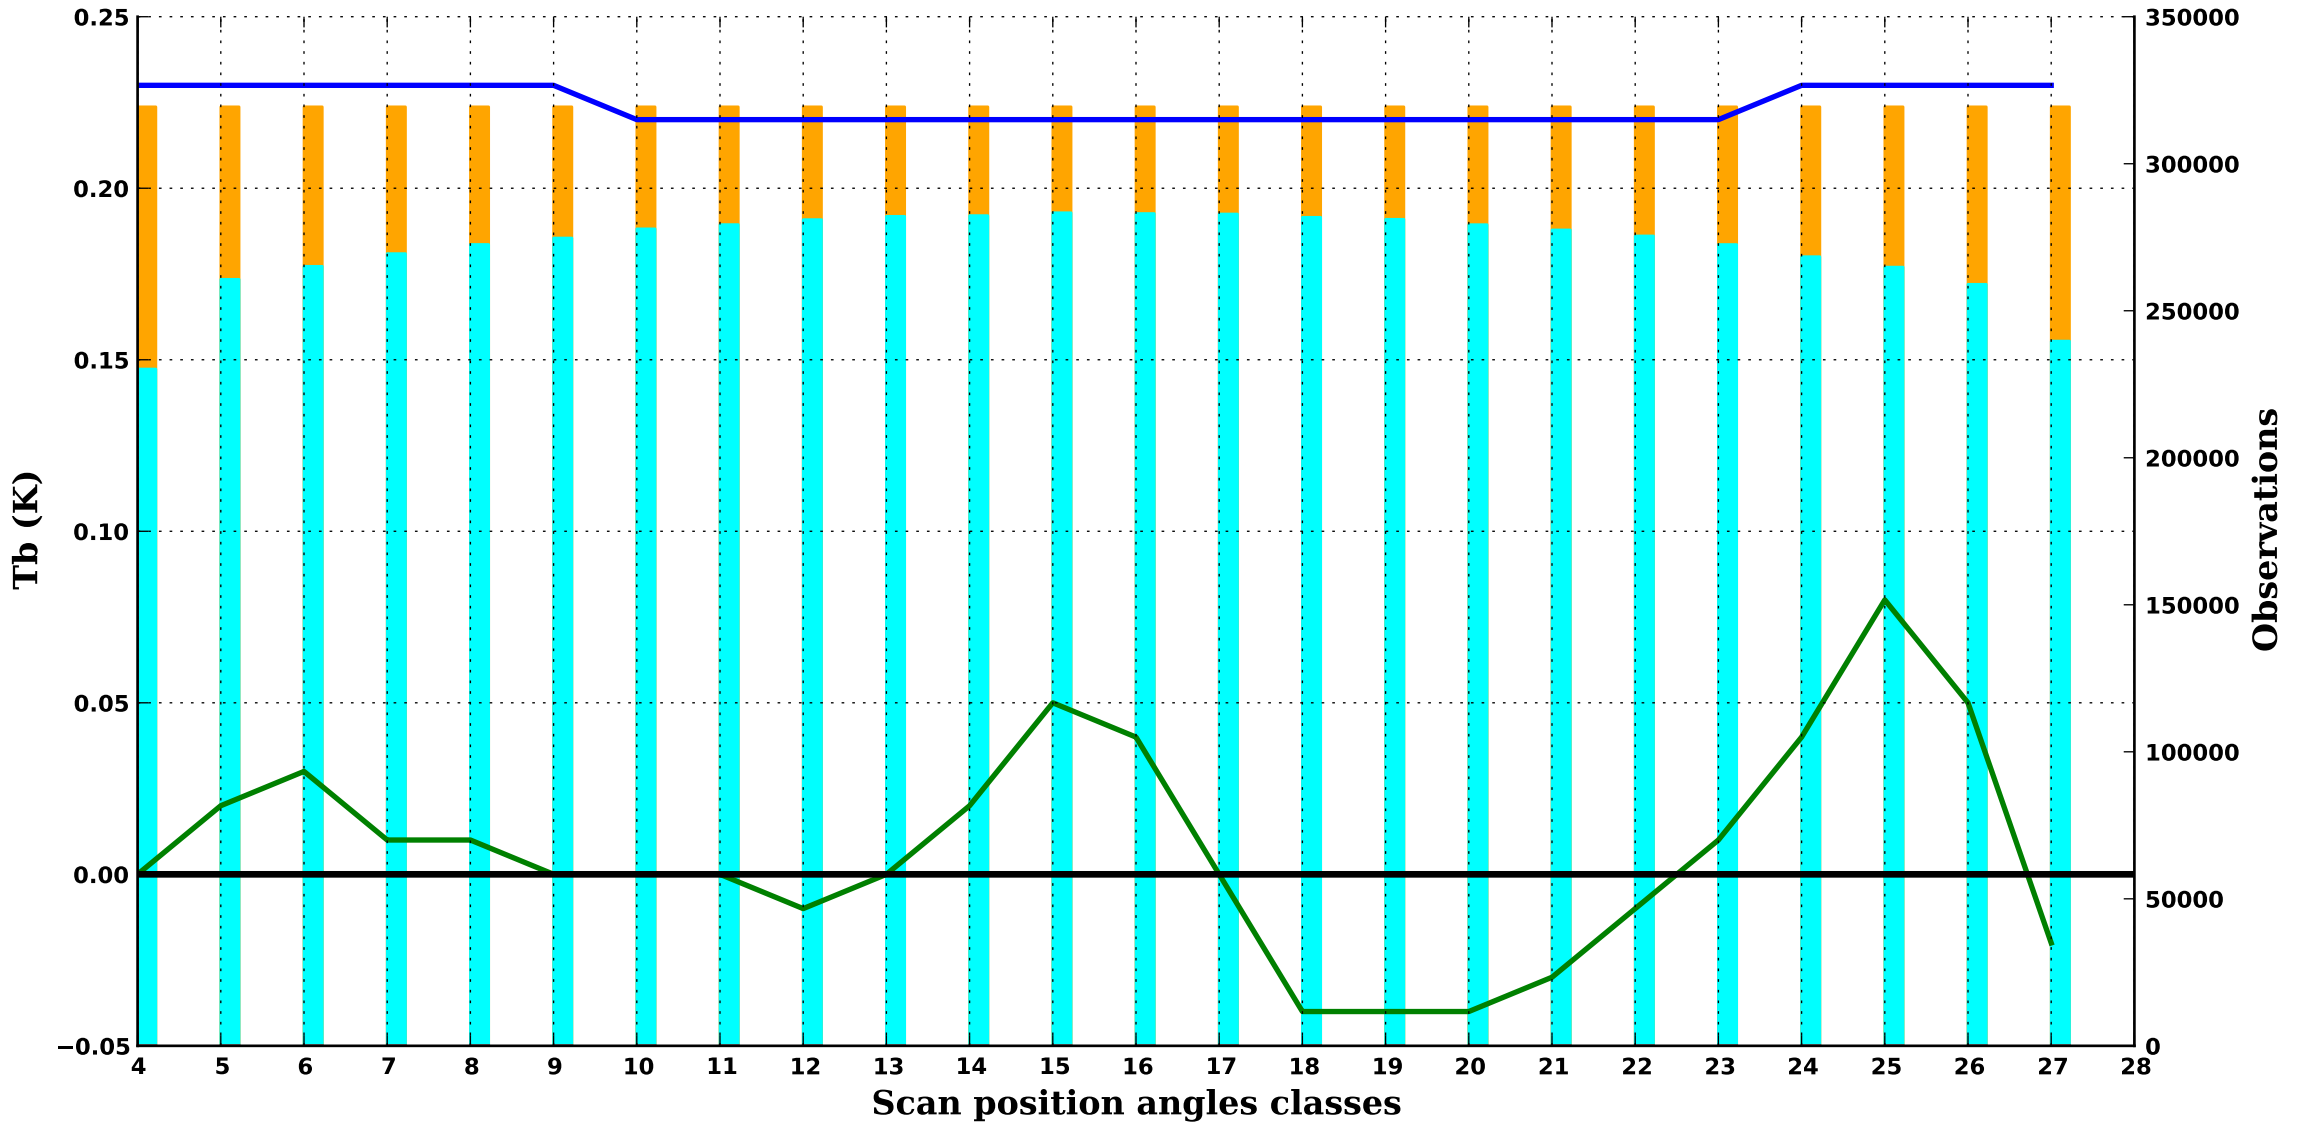

METOP C

Period : 202504

all

AMSU-A 11

20 hPa