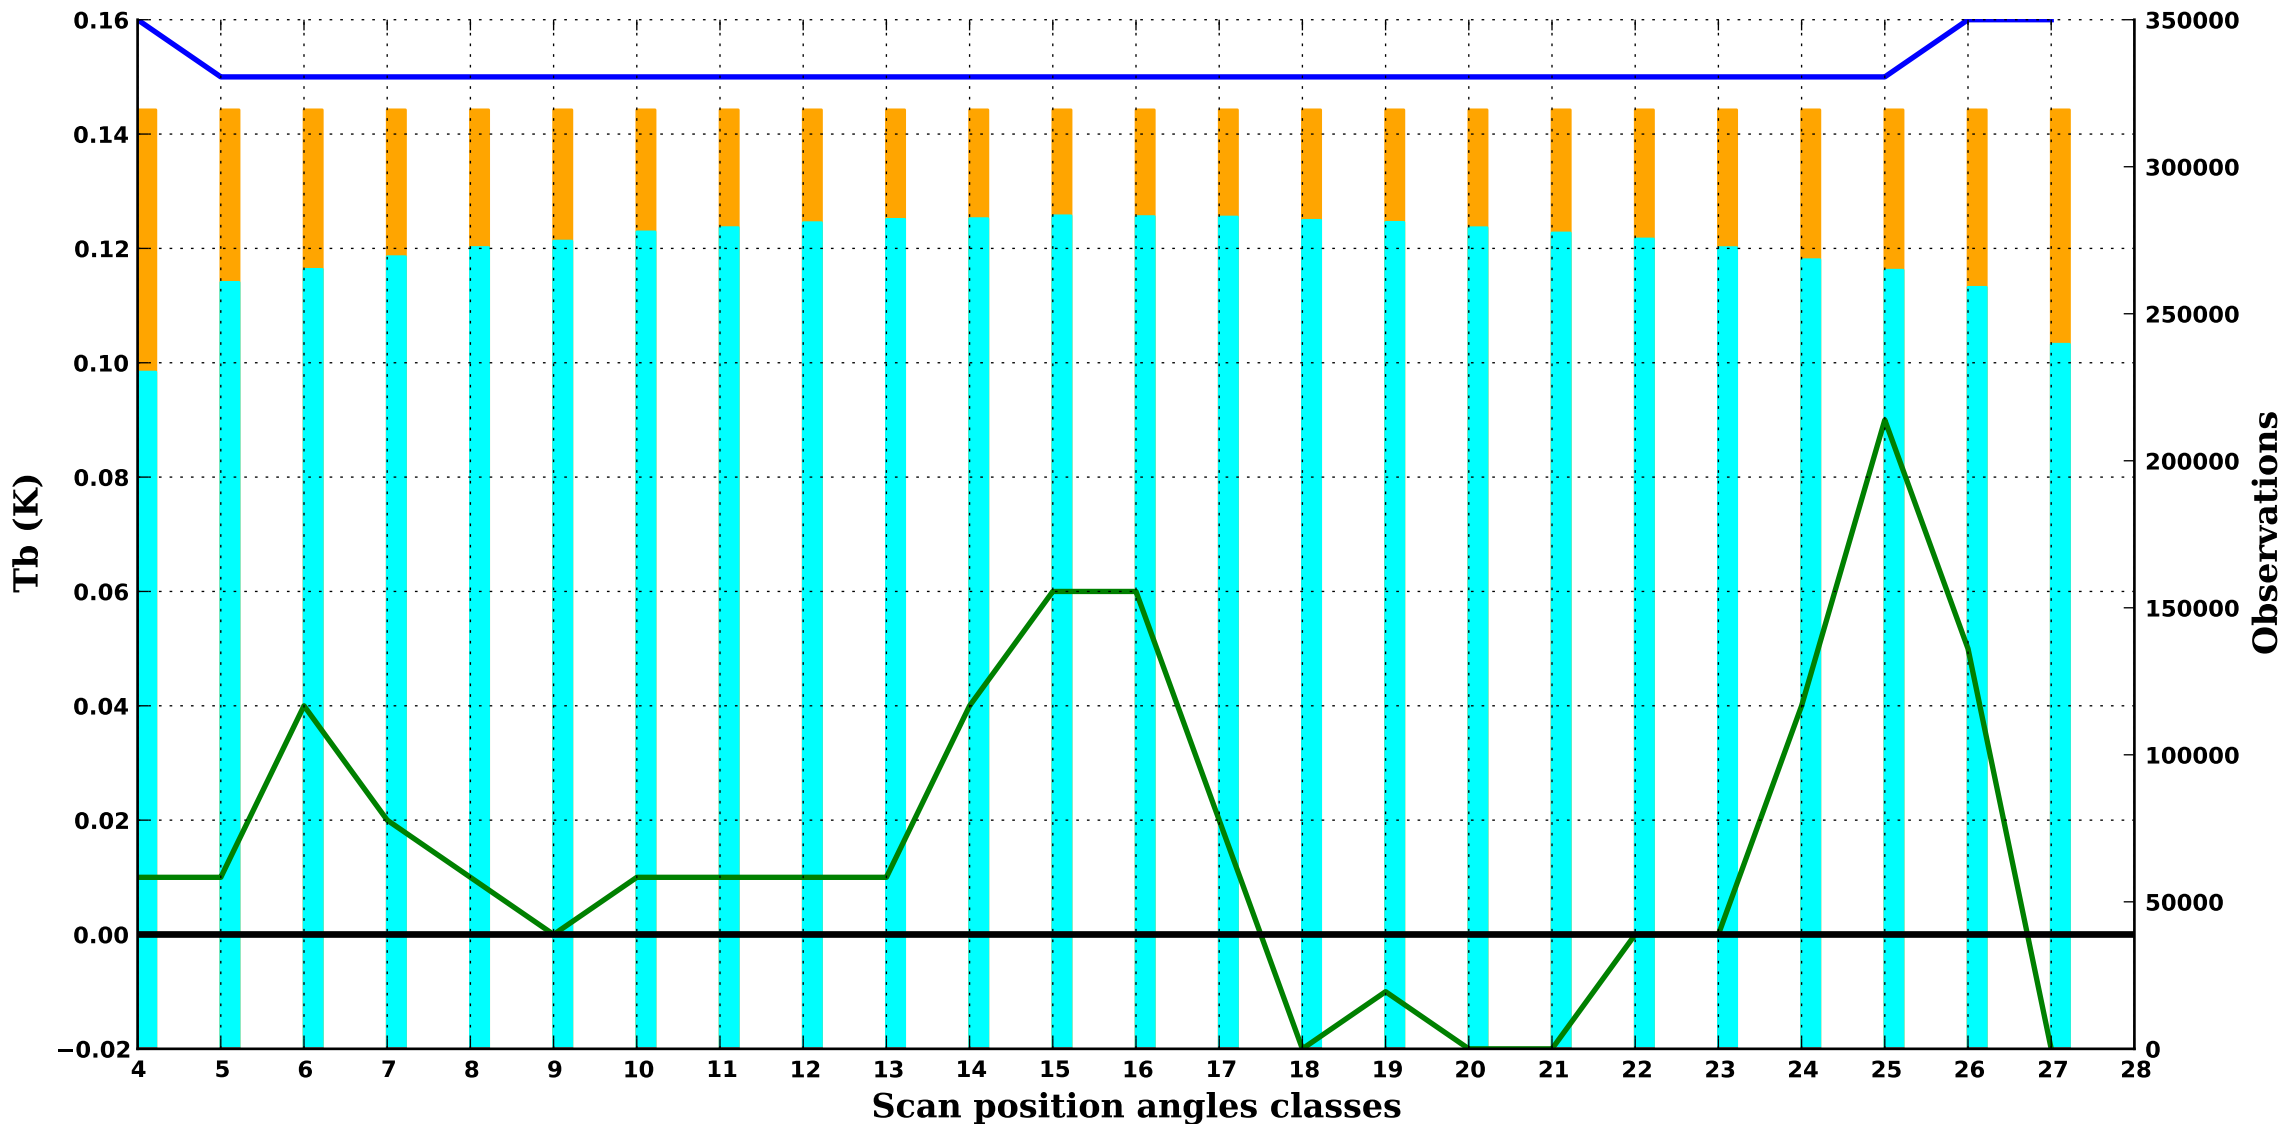

METOP C

Period : 202504

all

AMSU-A 9

90 hPa