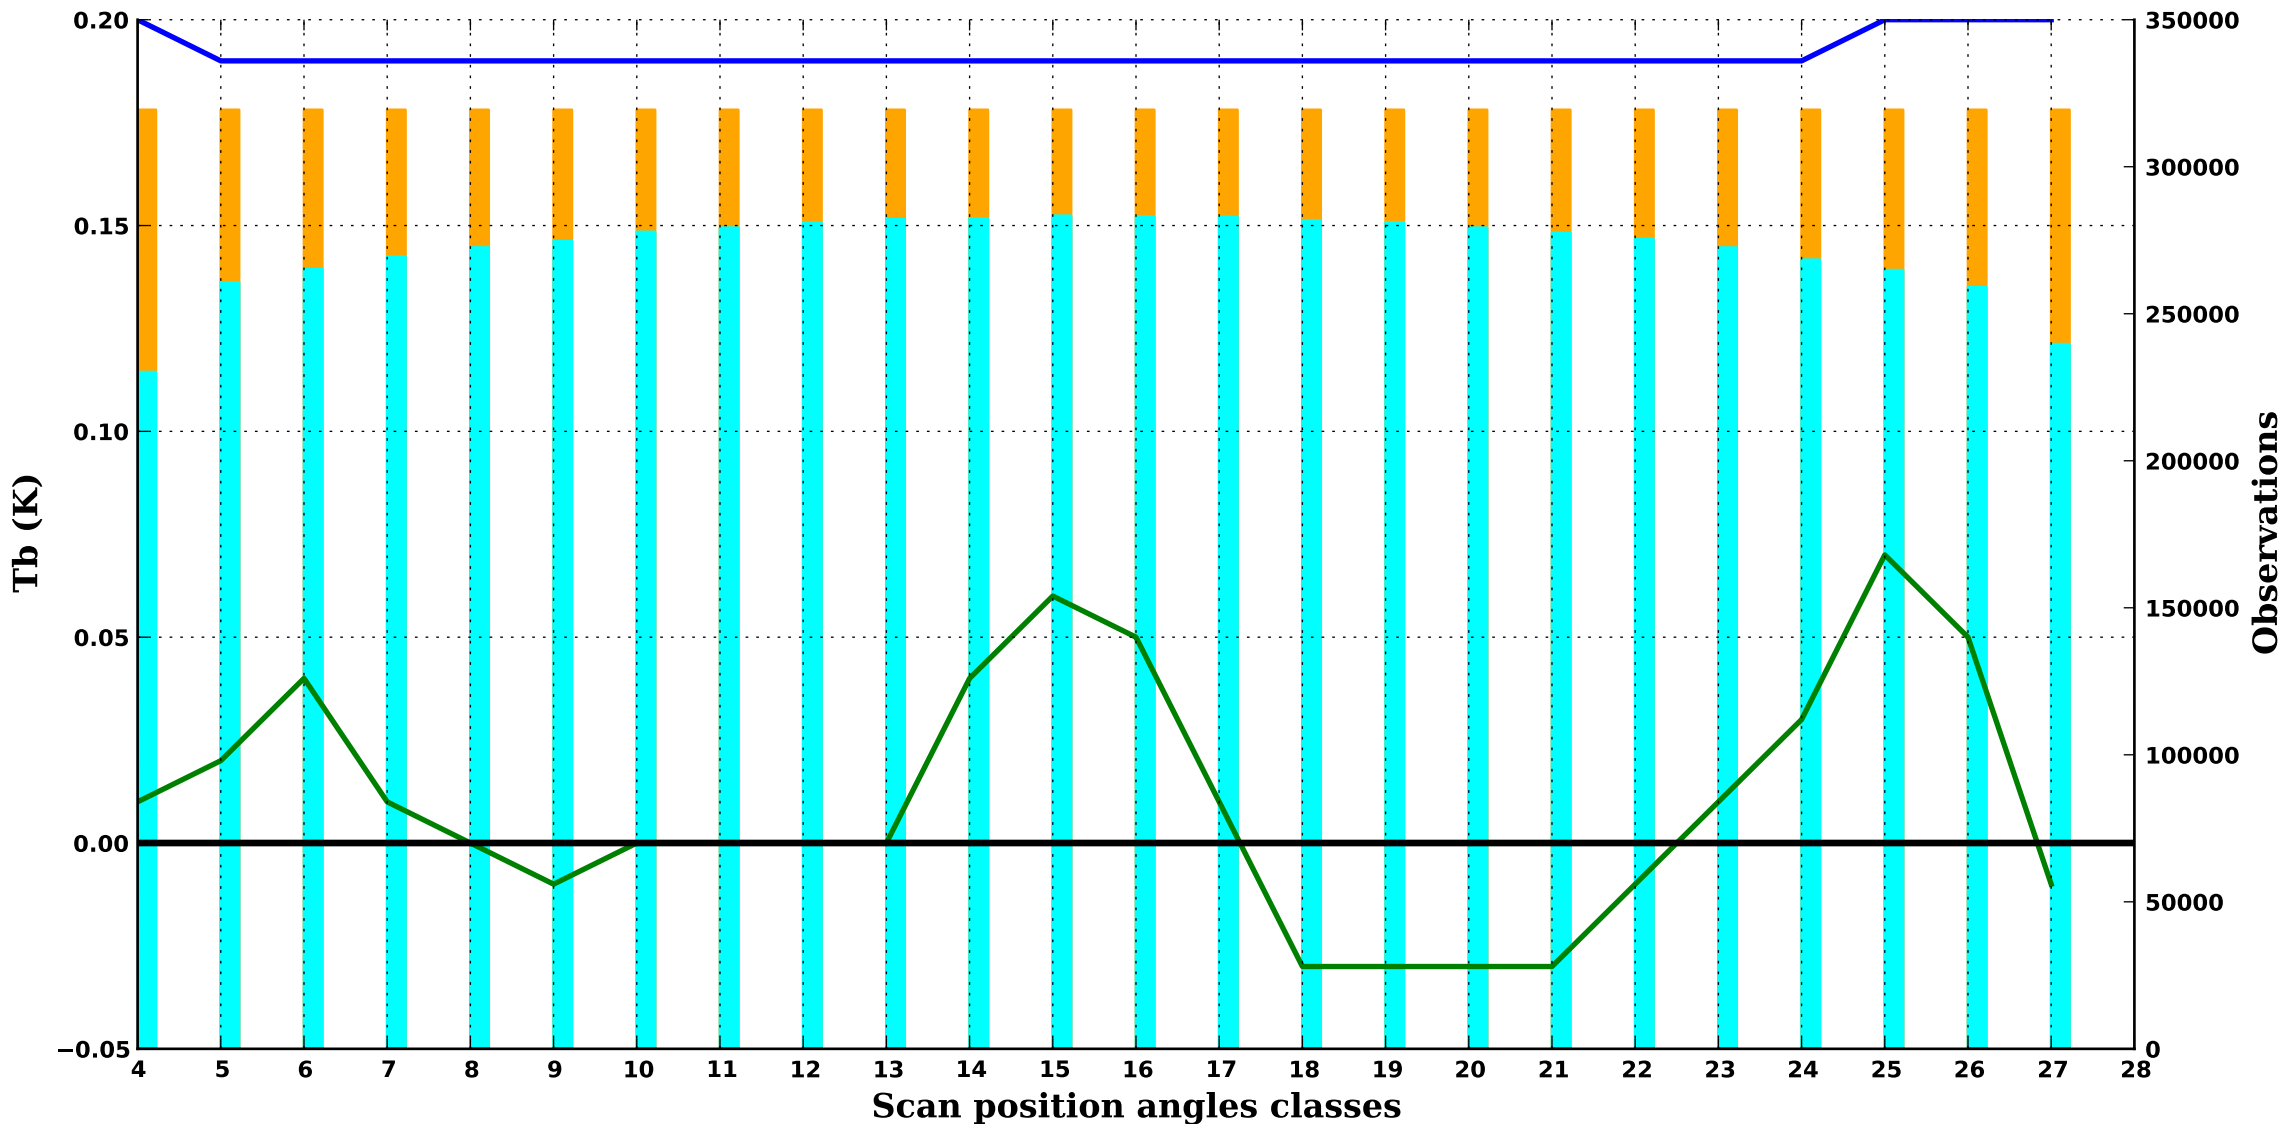

all

AMSU-A 9

90 hPa

all

AMSU-A 10

50 hPa

METOP C

Period : 202504