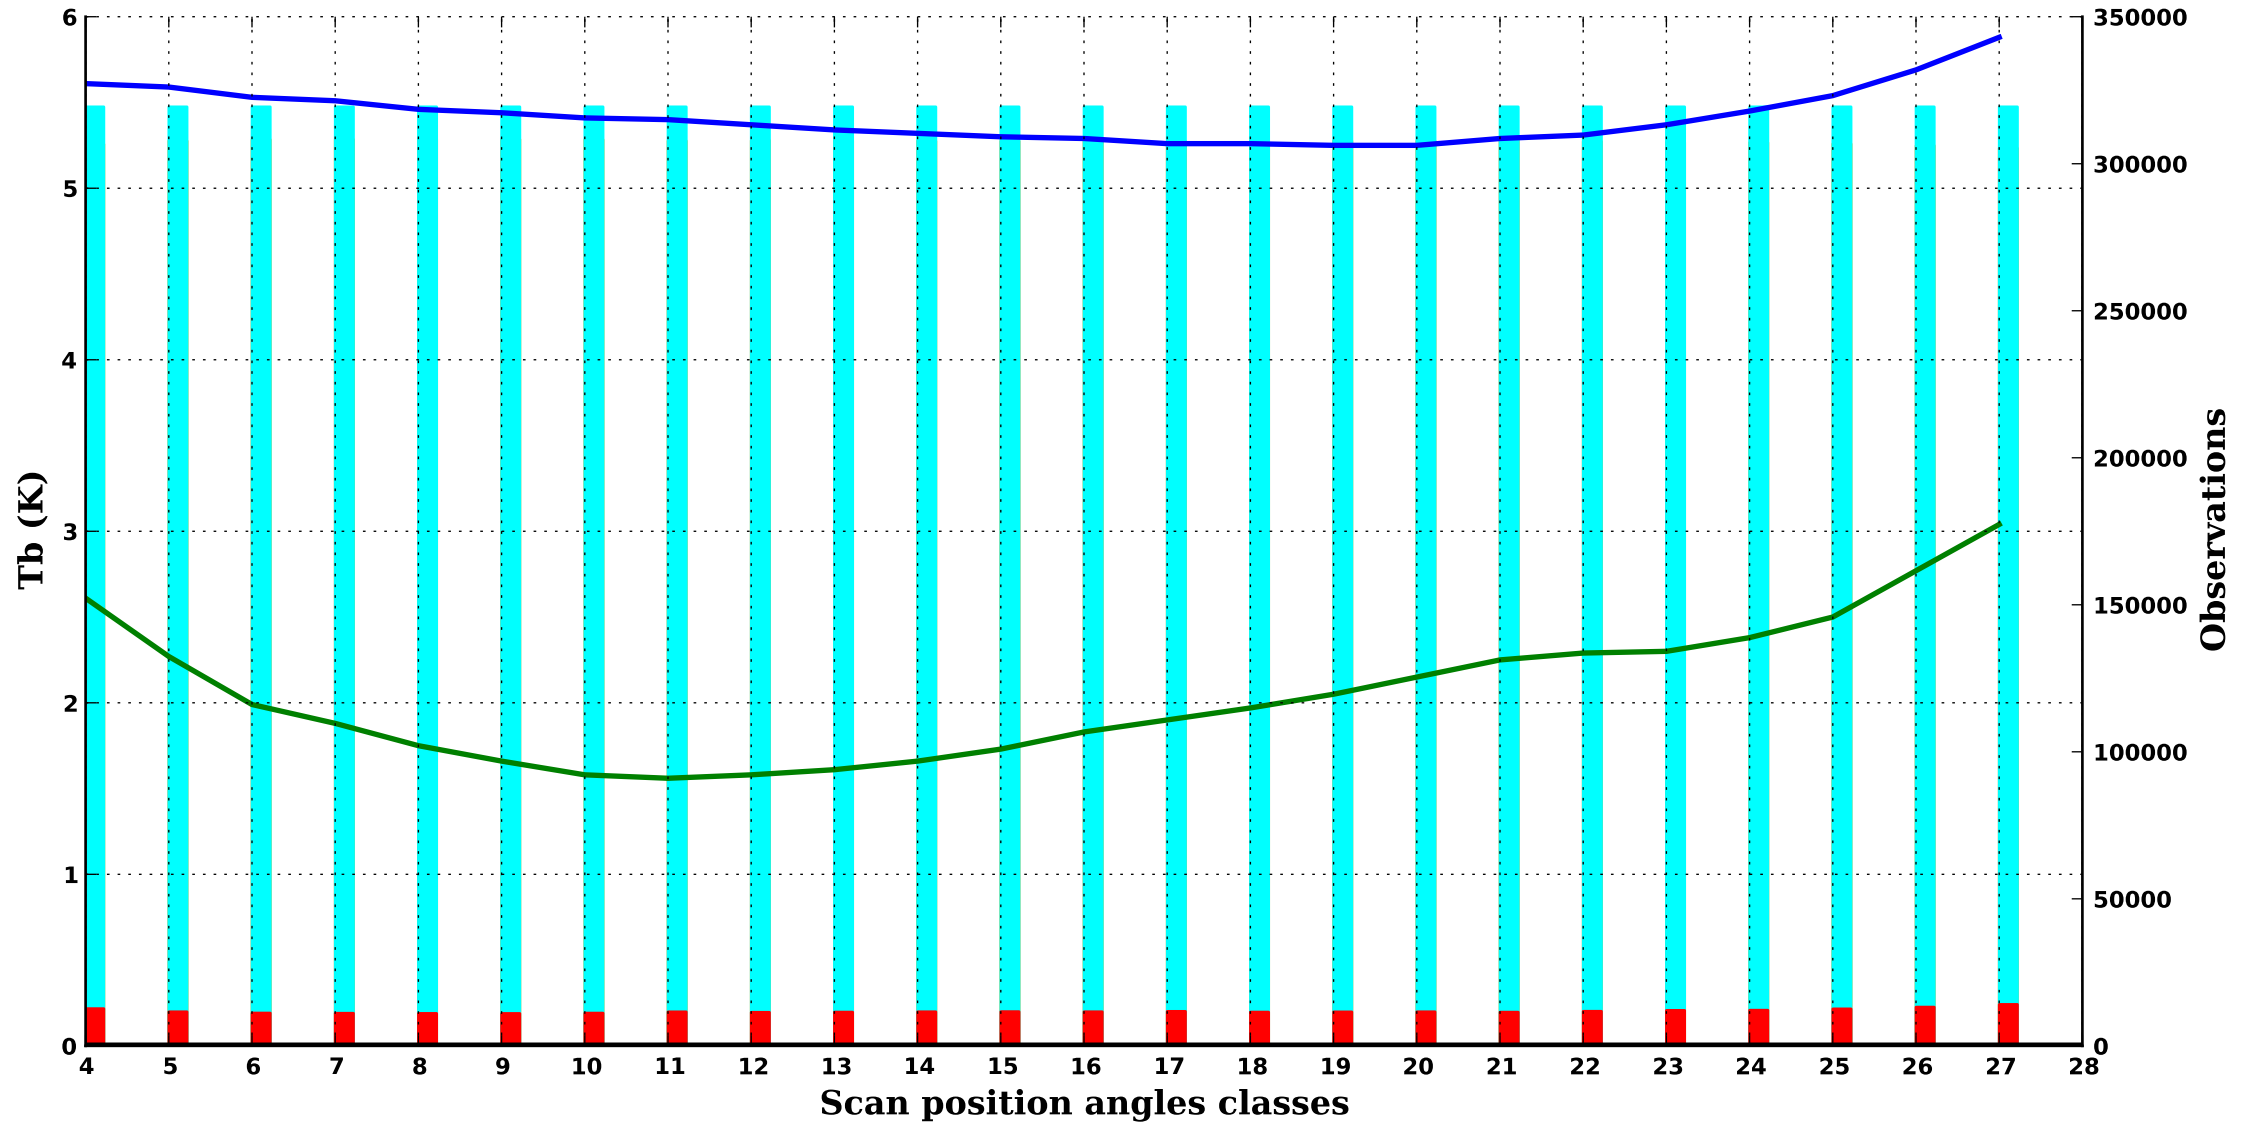

all

AMSU-A 1

1000 hPa

METOP C

Period : 202504

all

AMSU-A 2

1000 hPa