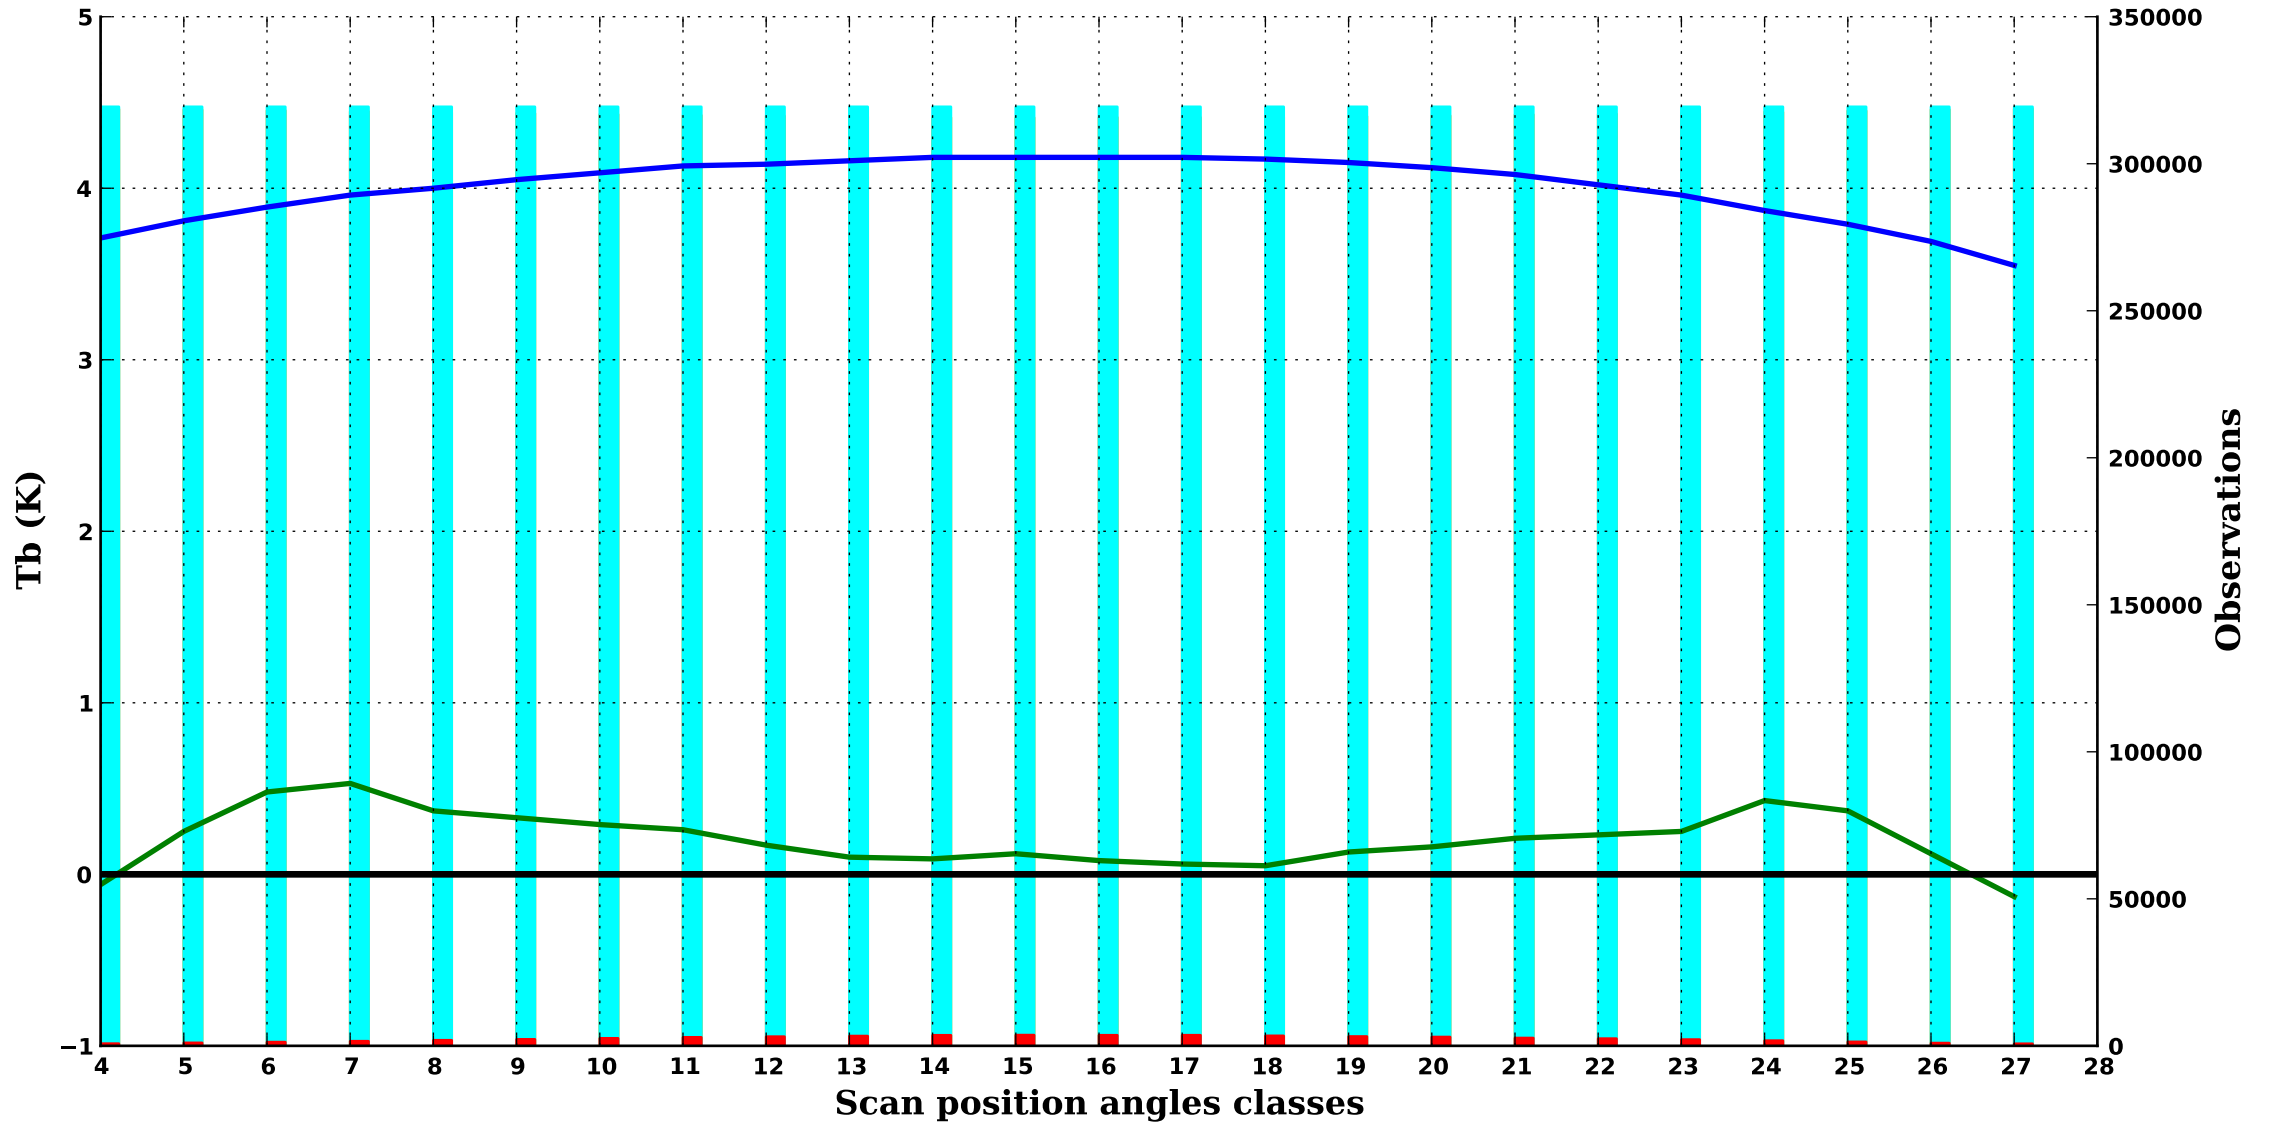

all

AMSU-A 1

1000 hPa

METOP C

Period : 202504

all

AMSU-A 2

1000 hPa

all

AMSU-A 3

1000 hPa

METOP C

Period : 202504

all

AMSU-A 4

1000 hPa