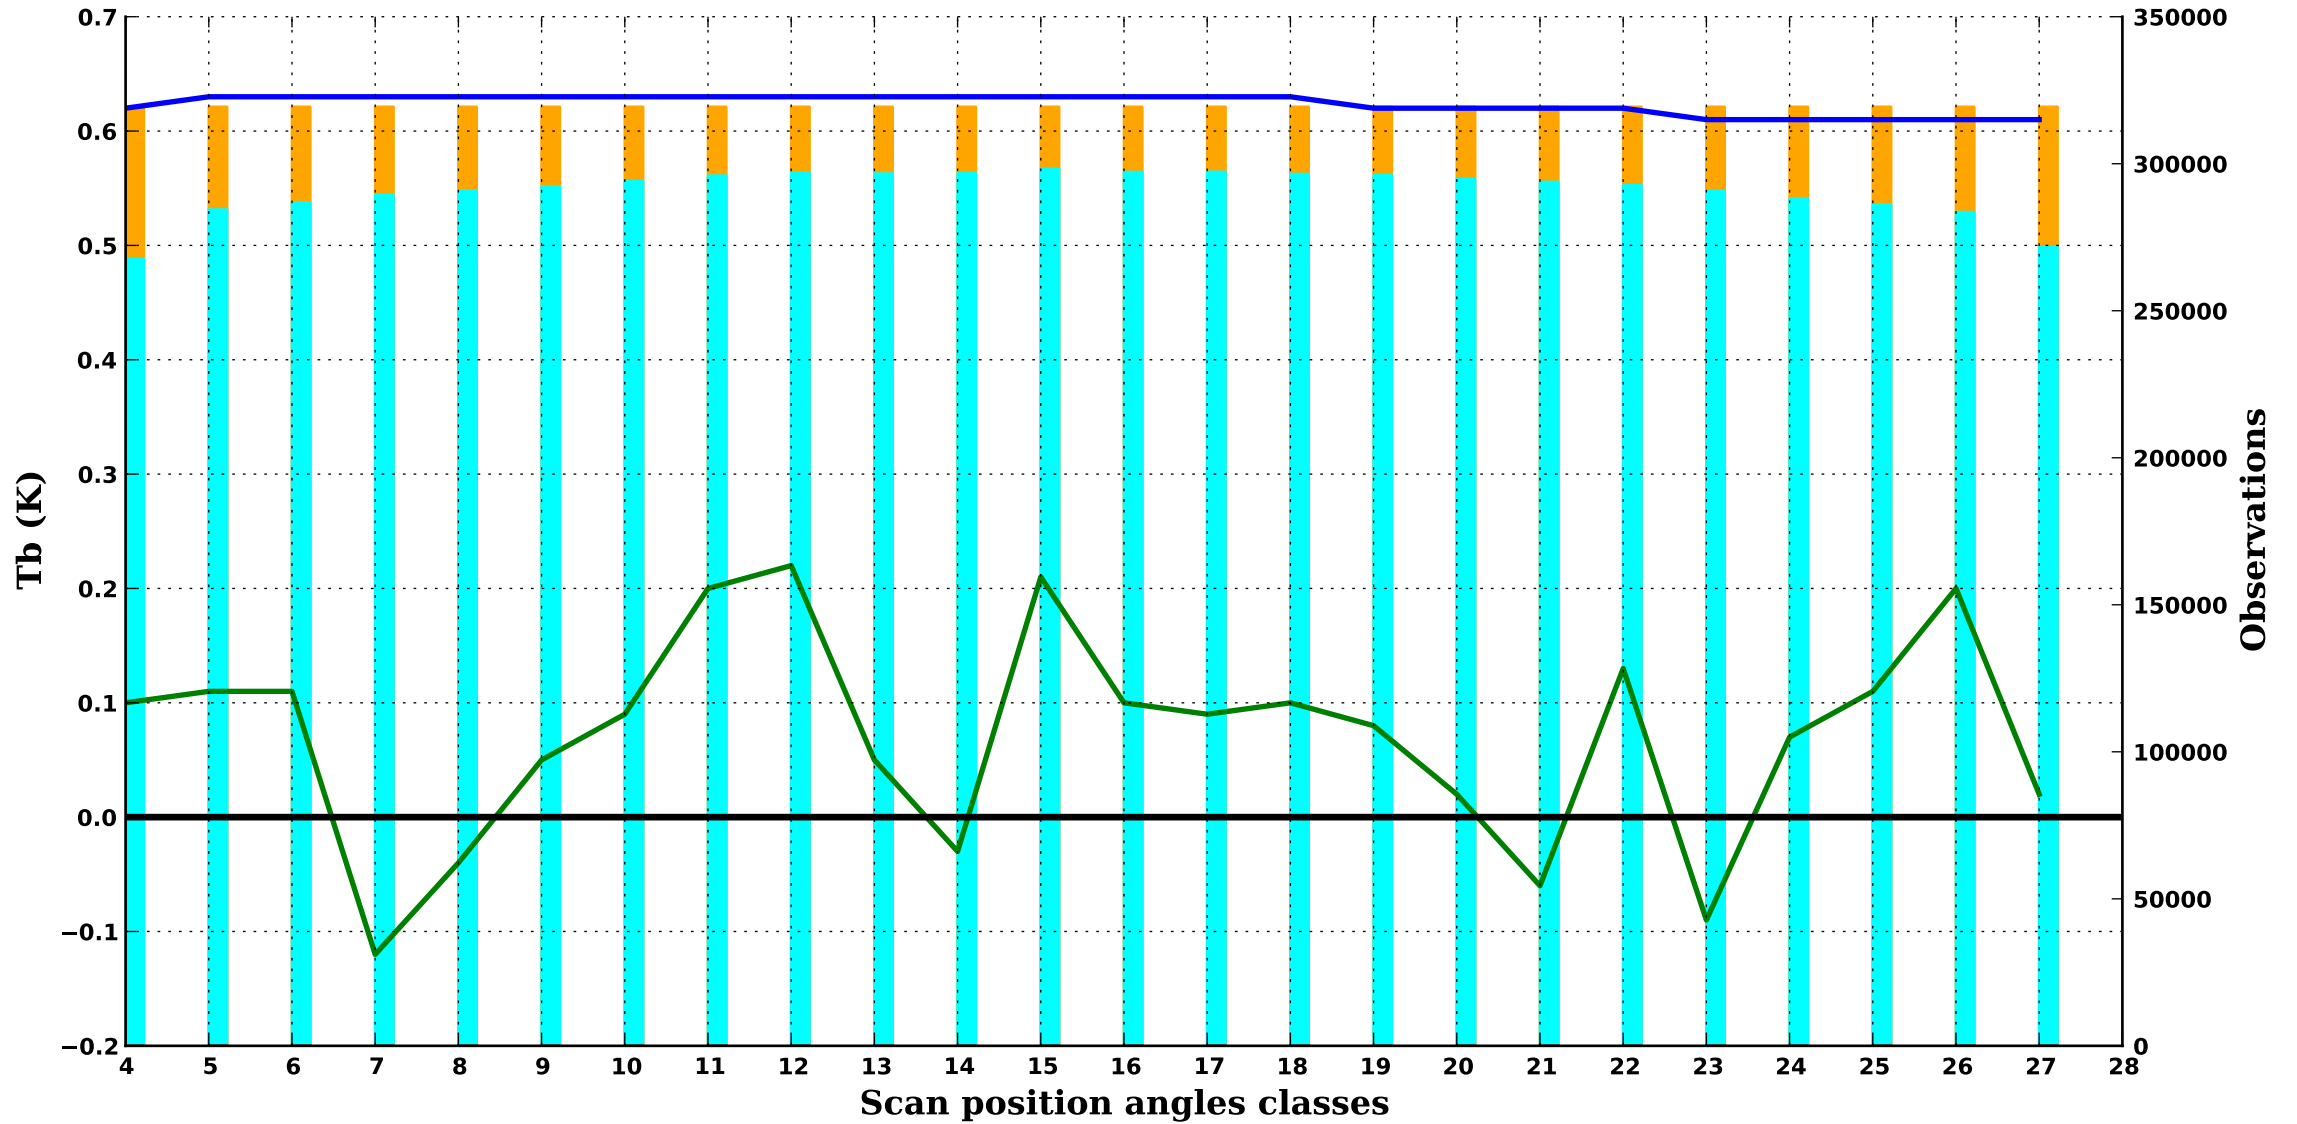

all

AMSU-A 7

250 hPa

all

AMSU-A 8

150 hPa

METOP C

Period : 202504