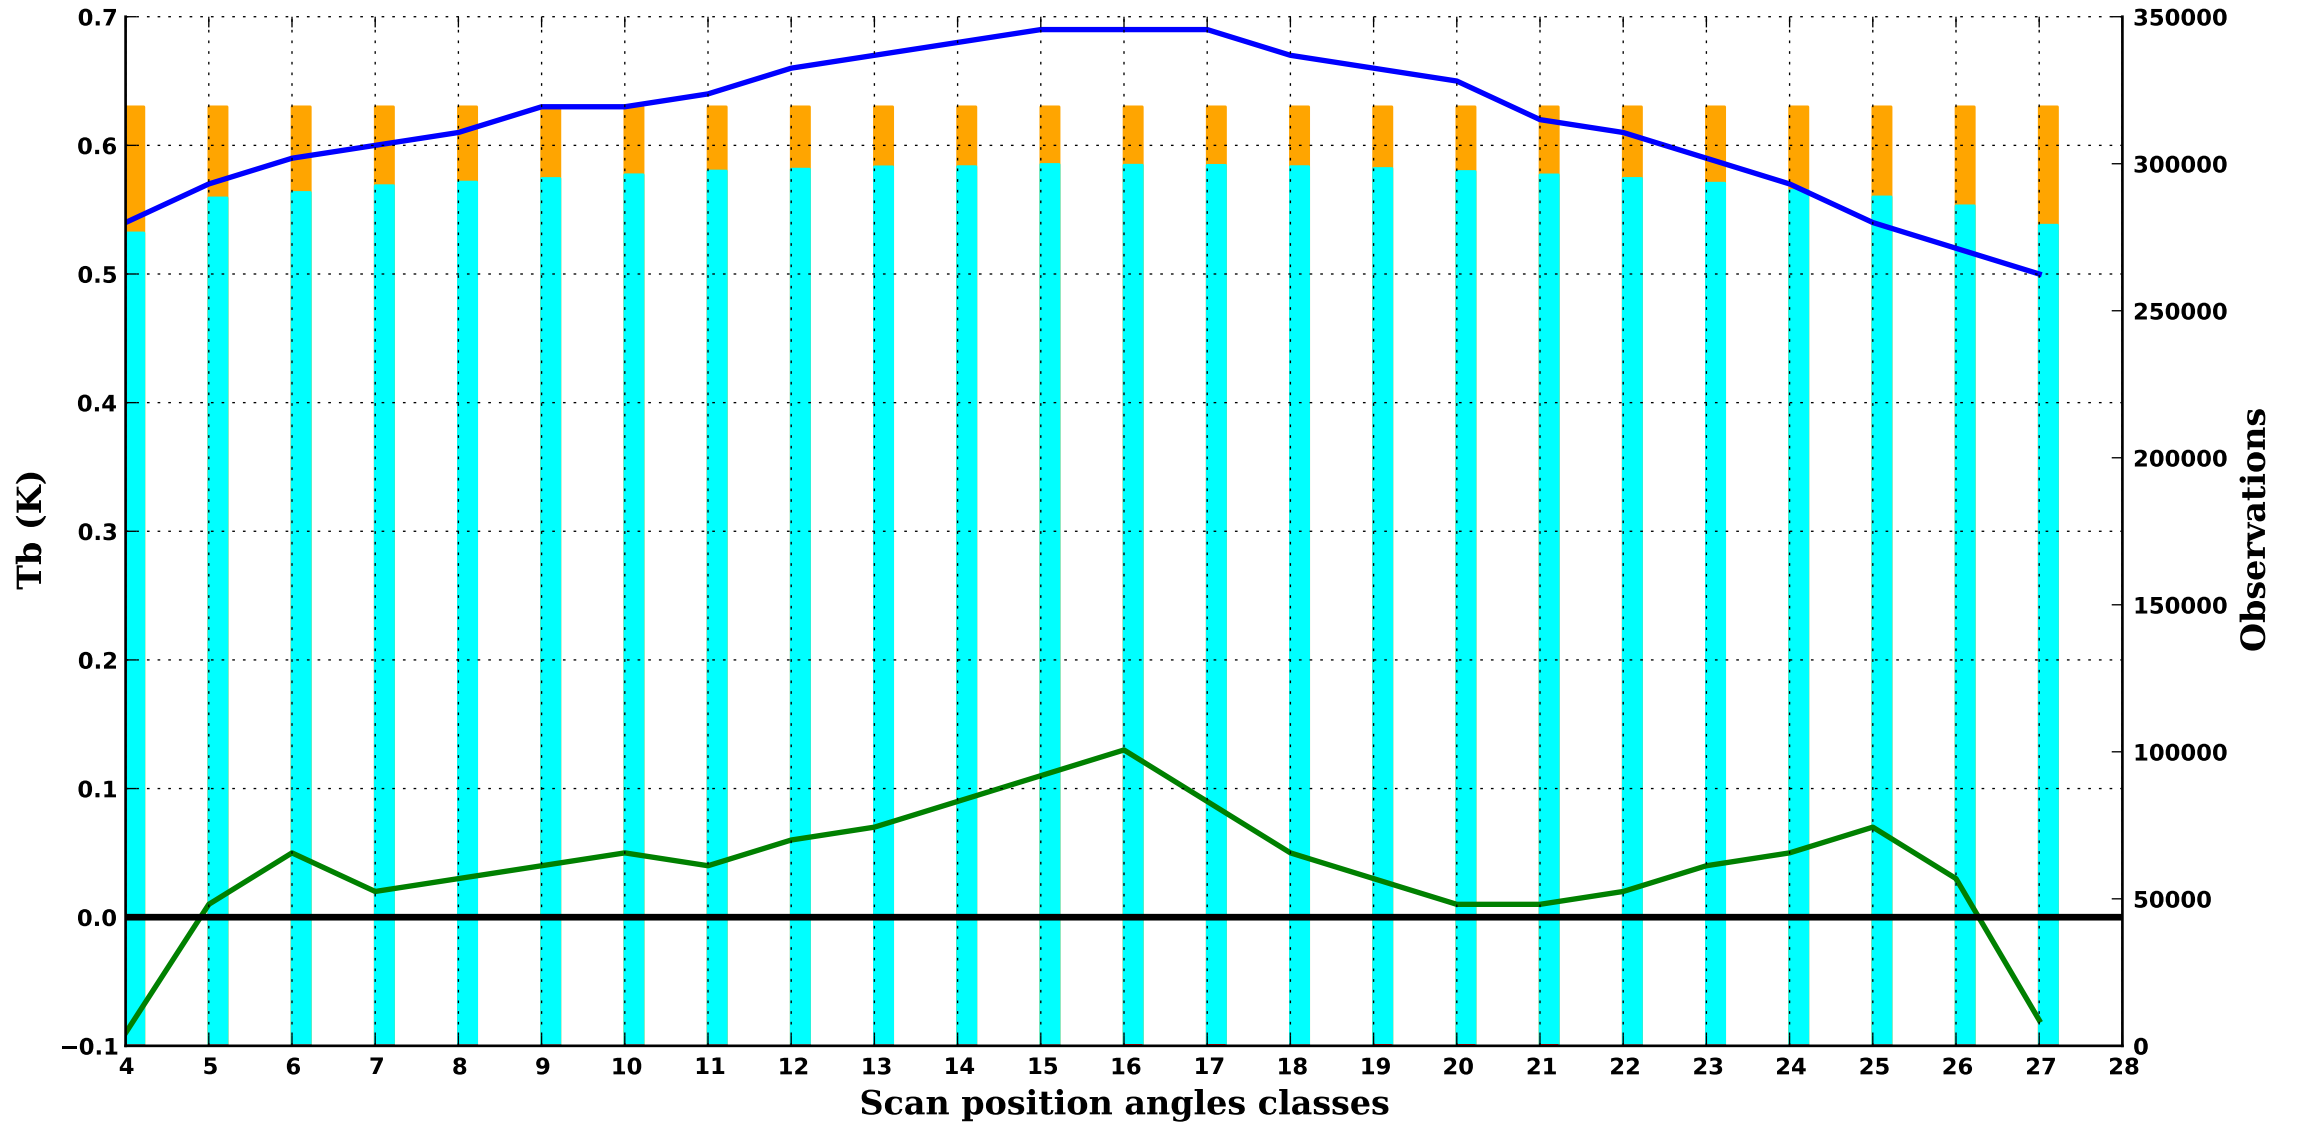

all

AMSU-A 5

800 hPa