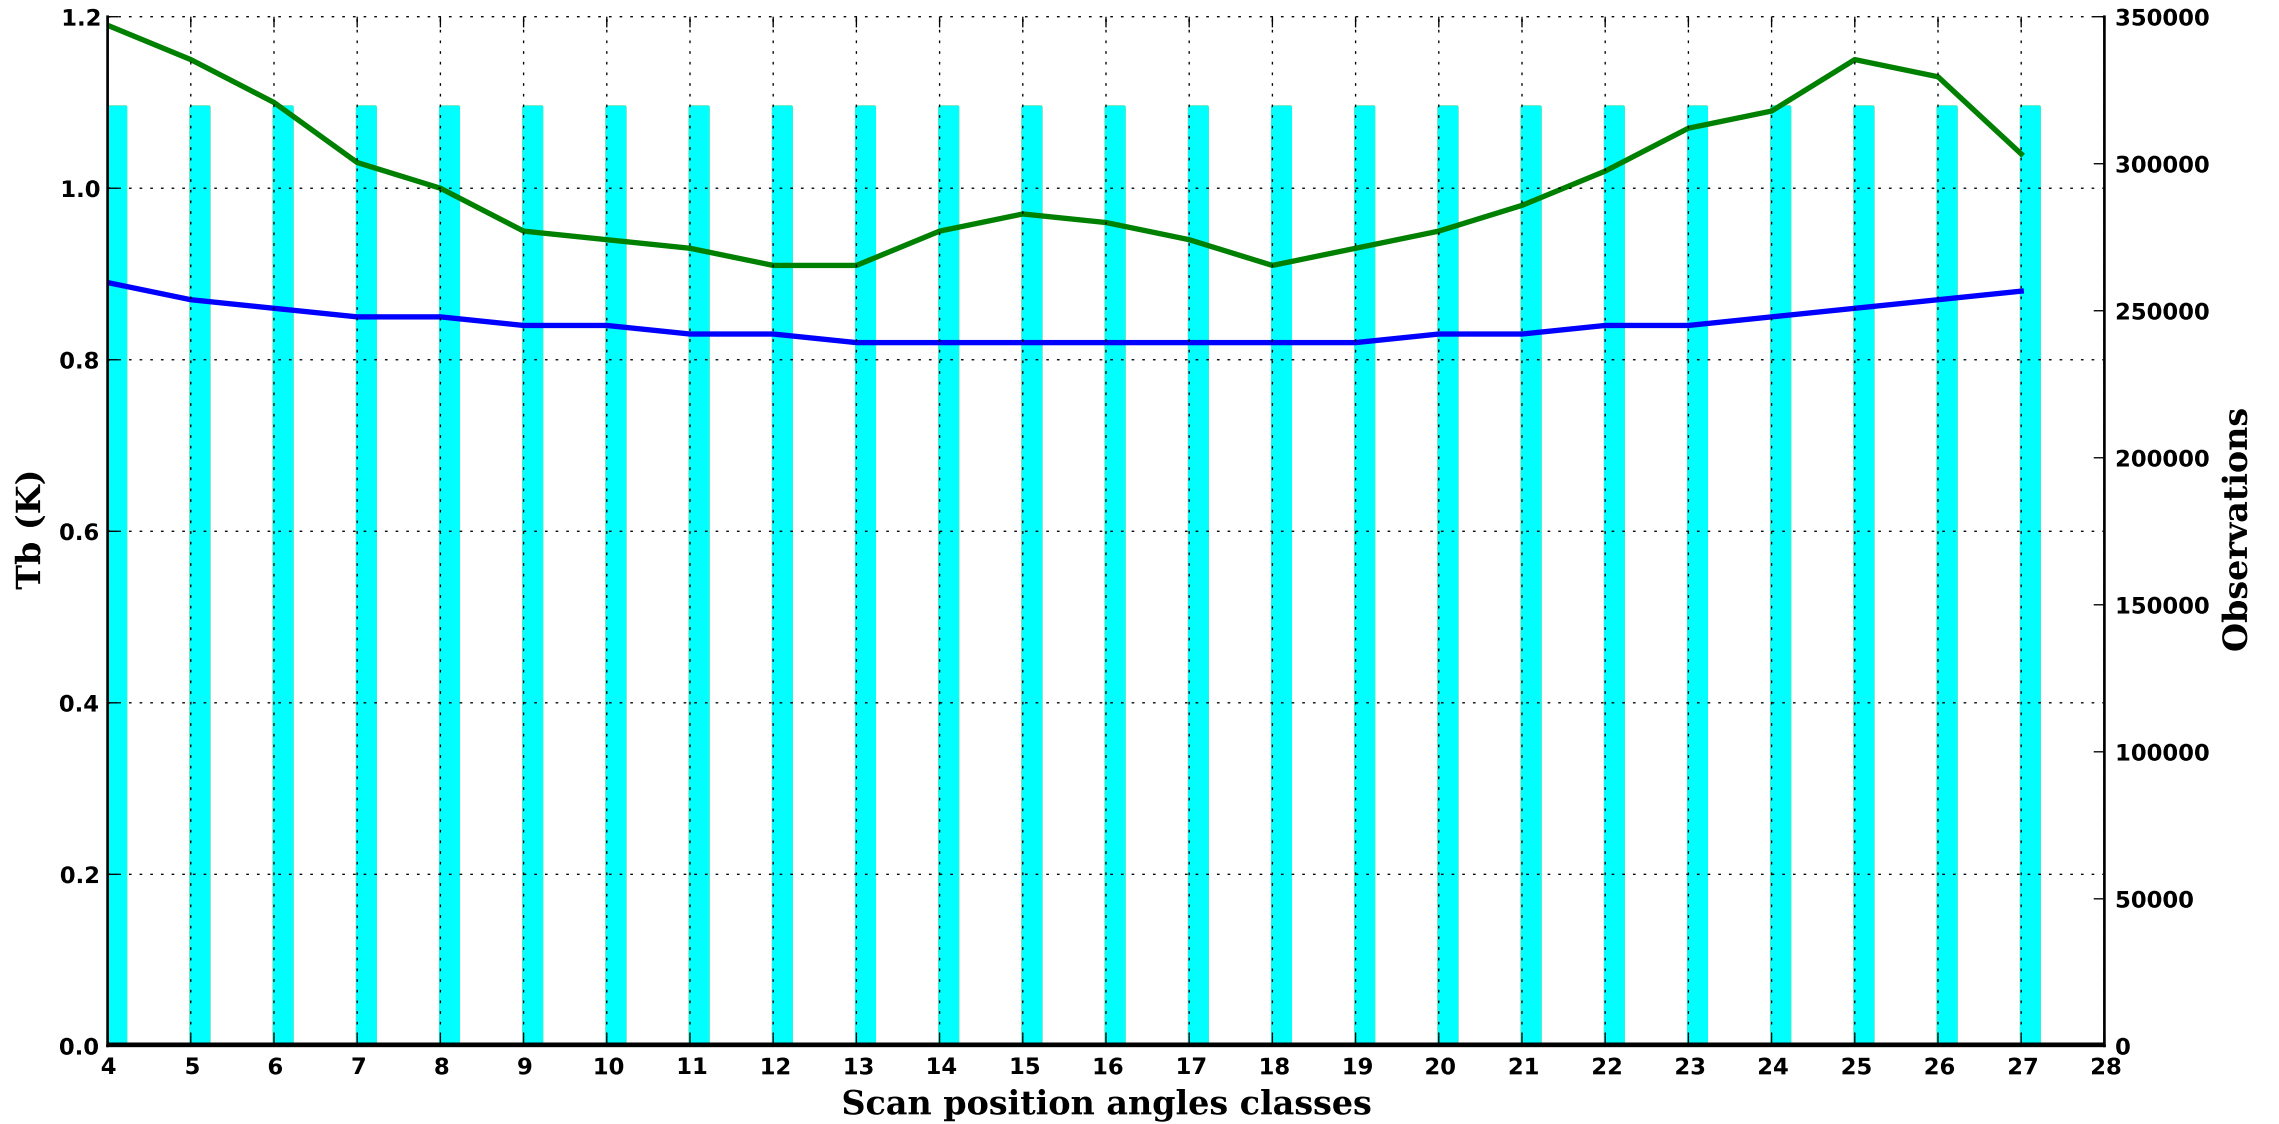

5 hPa

METOP C

Period : 202504

all

AMSU-A 14

2 hPa

all

AMSU-A 15