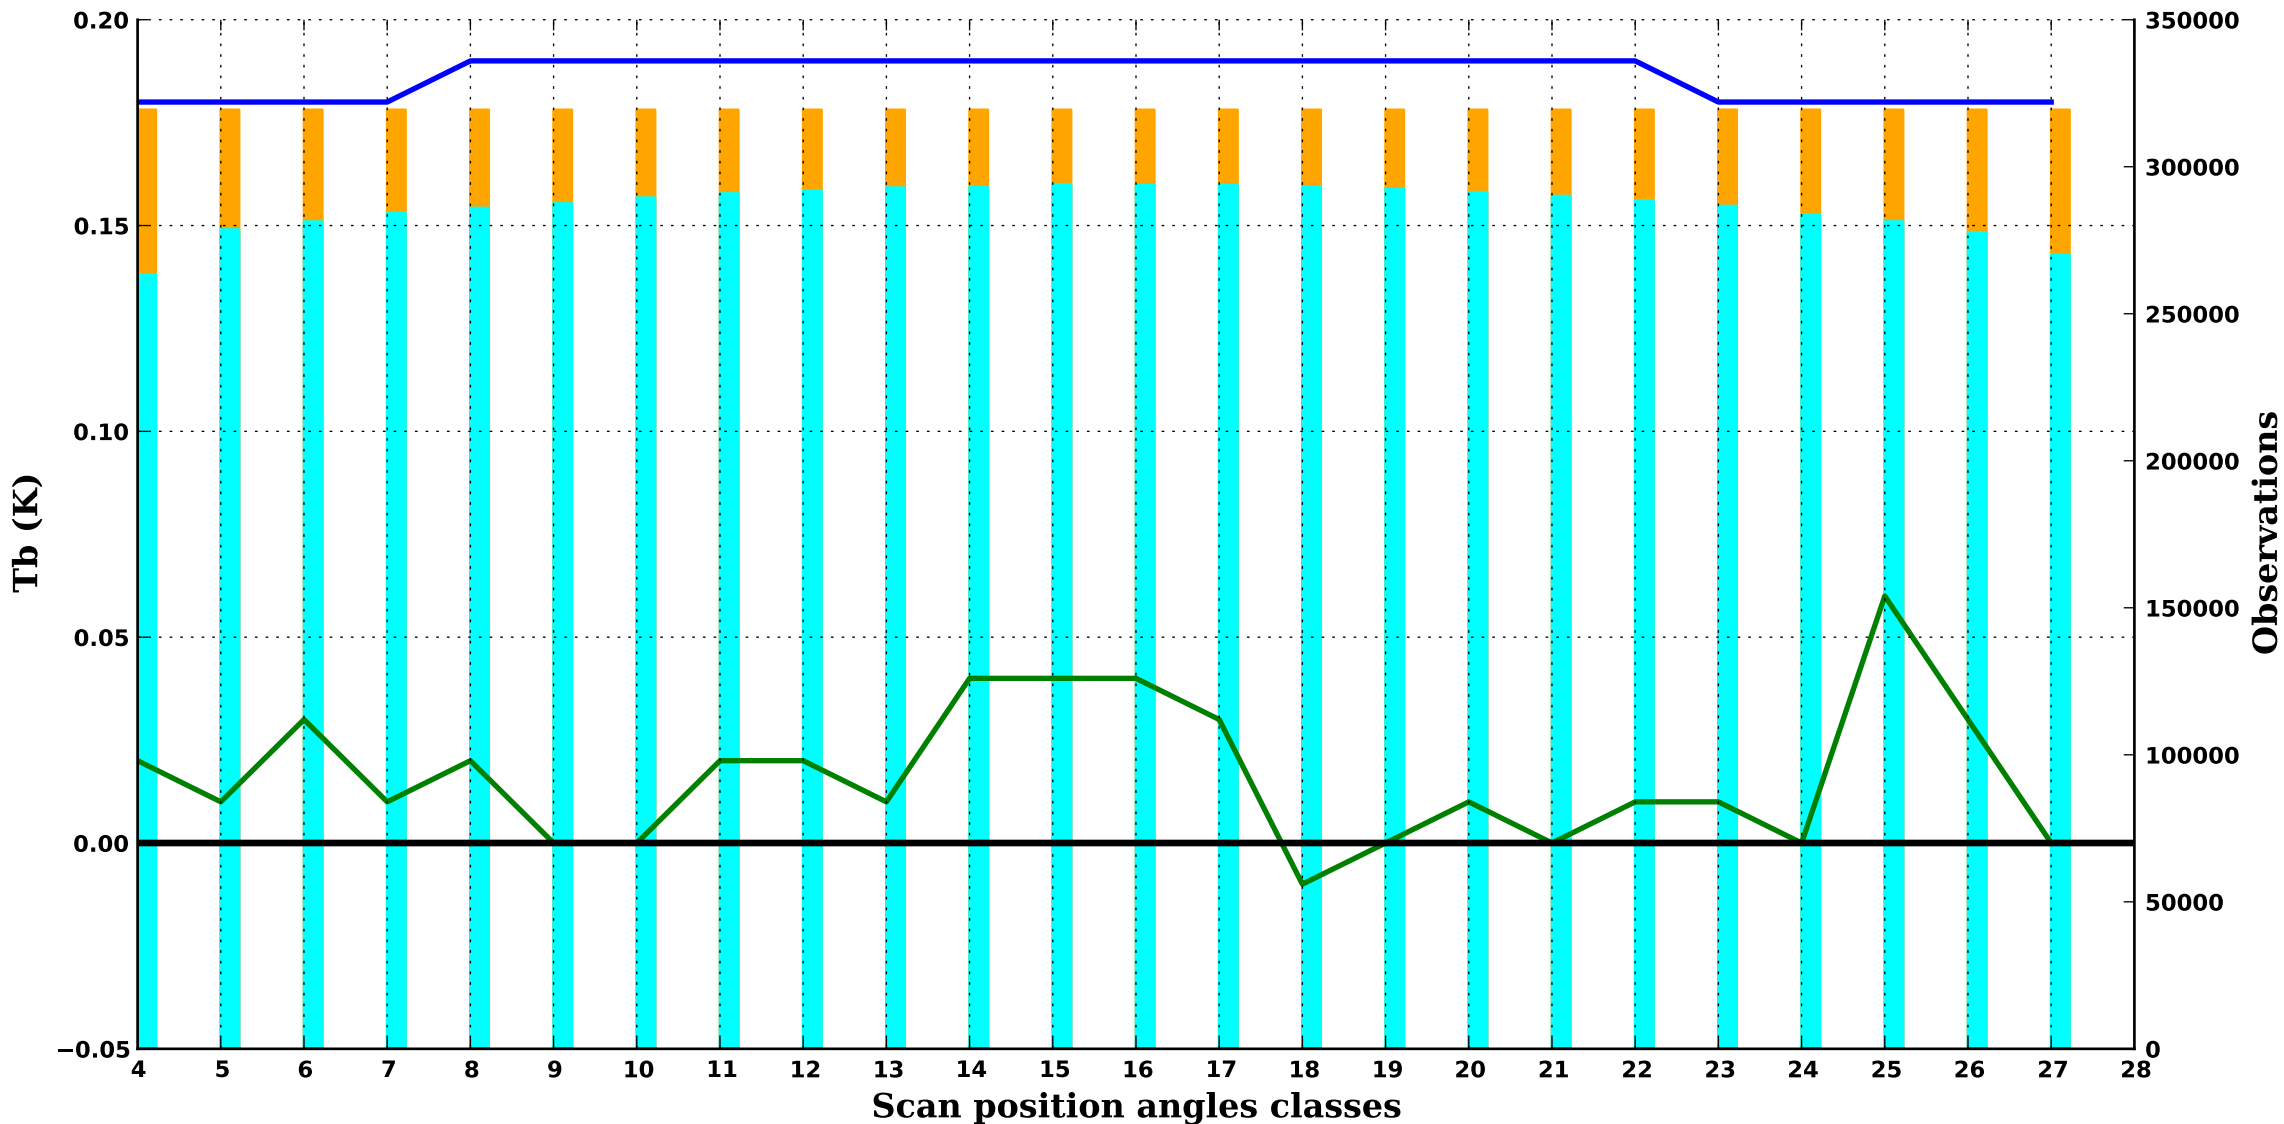

all

AMSU-A 7

250 hPa