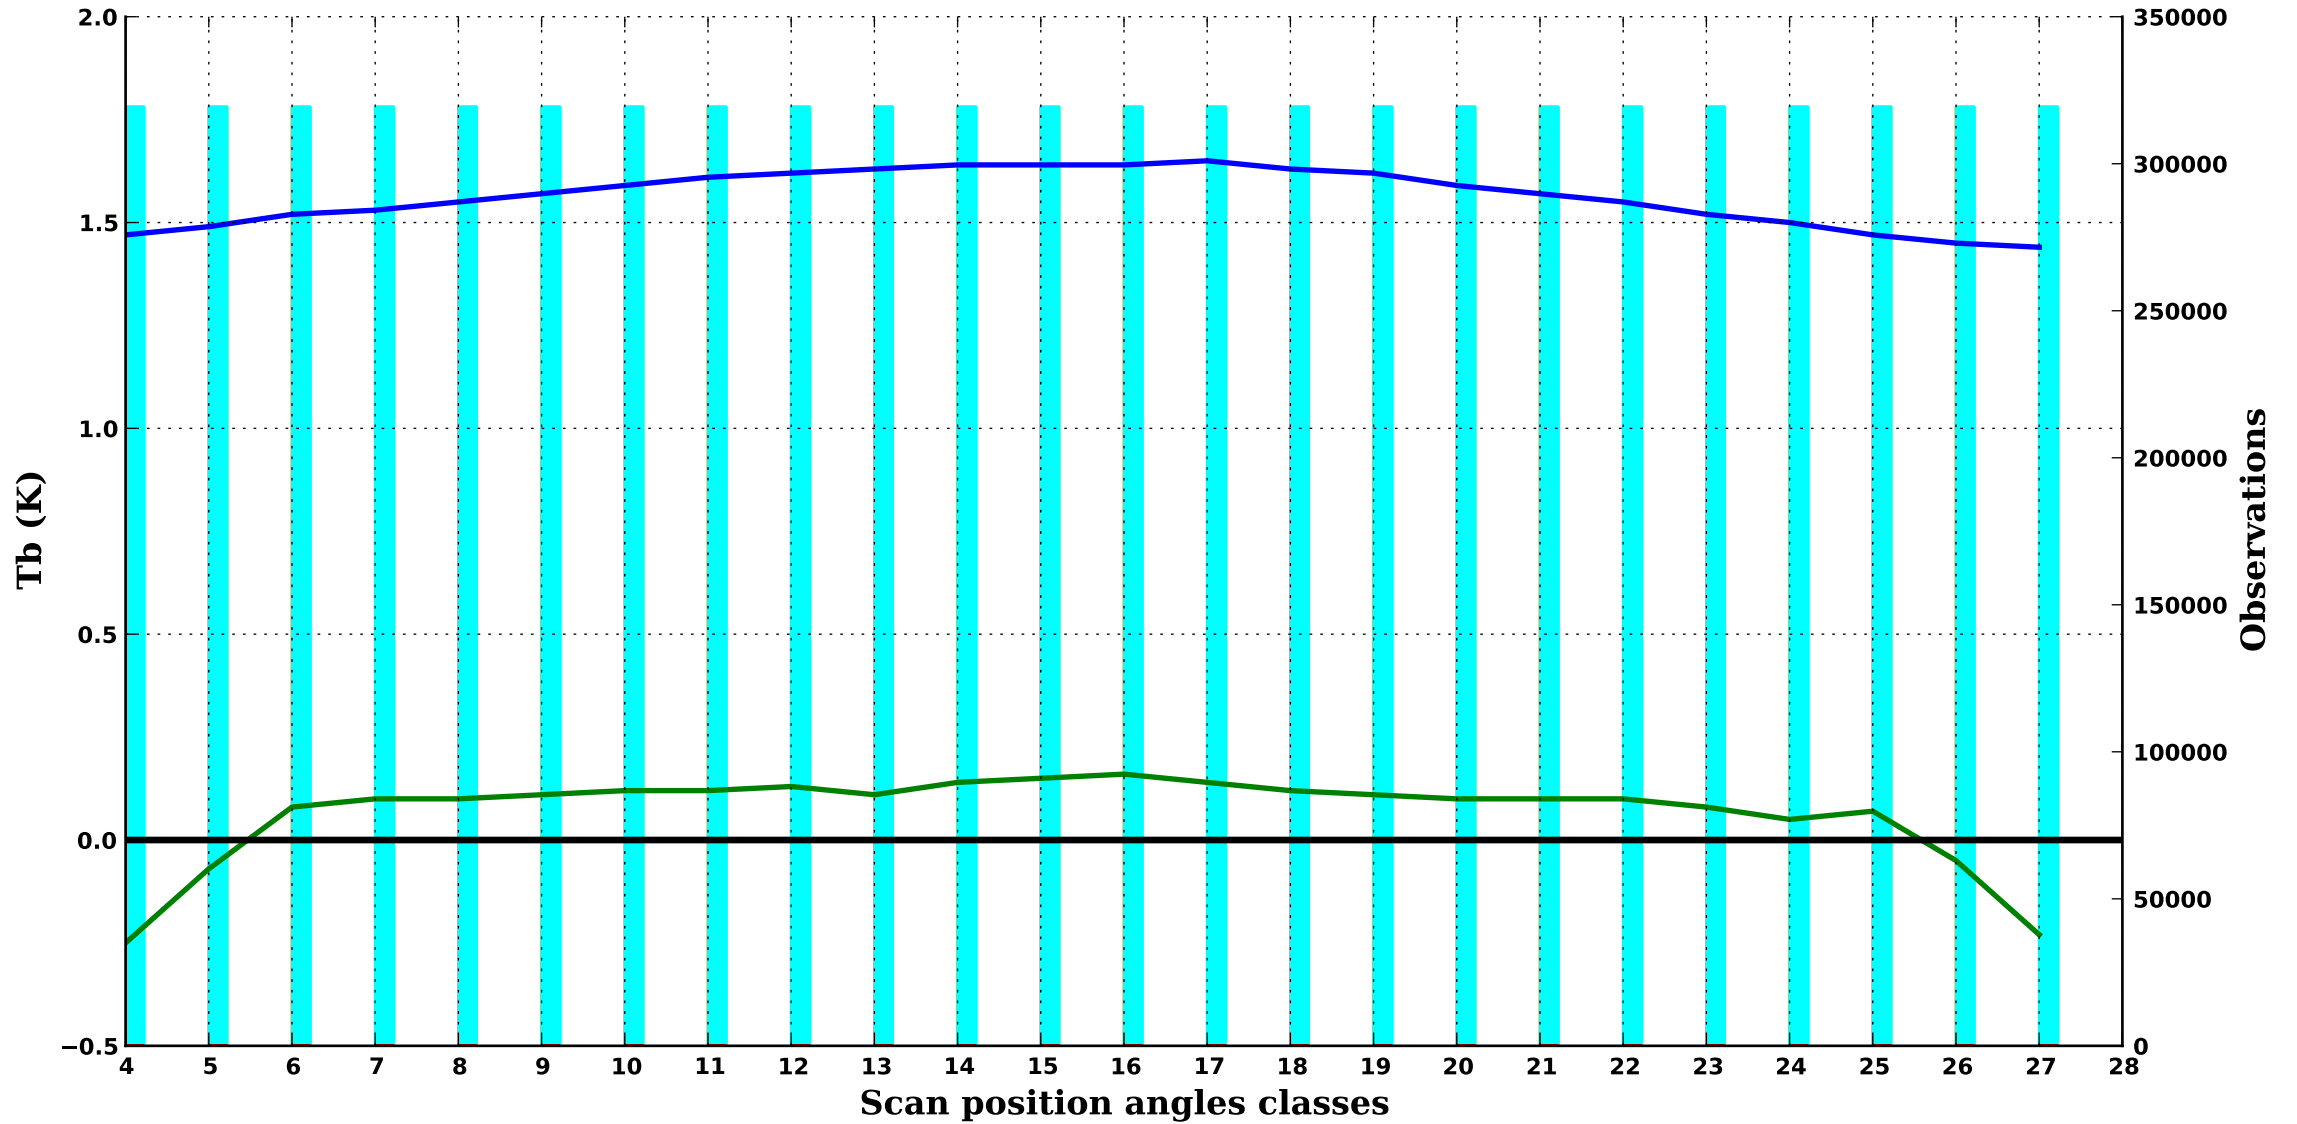

all

AMSU-A 3

1000 hPa

METOP C

Period : 202504

all

AMSU-A 4

1000 hPa