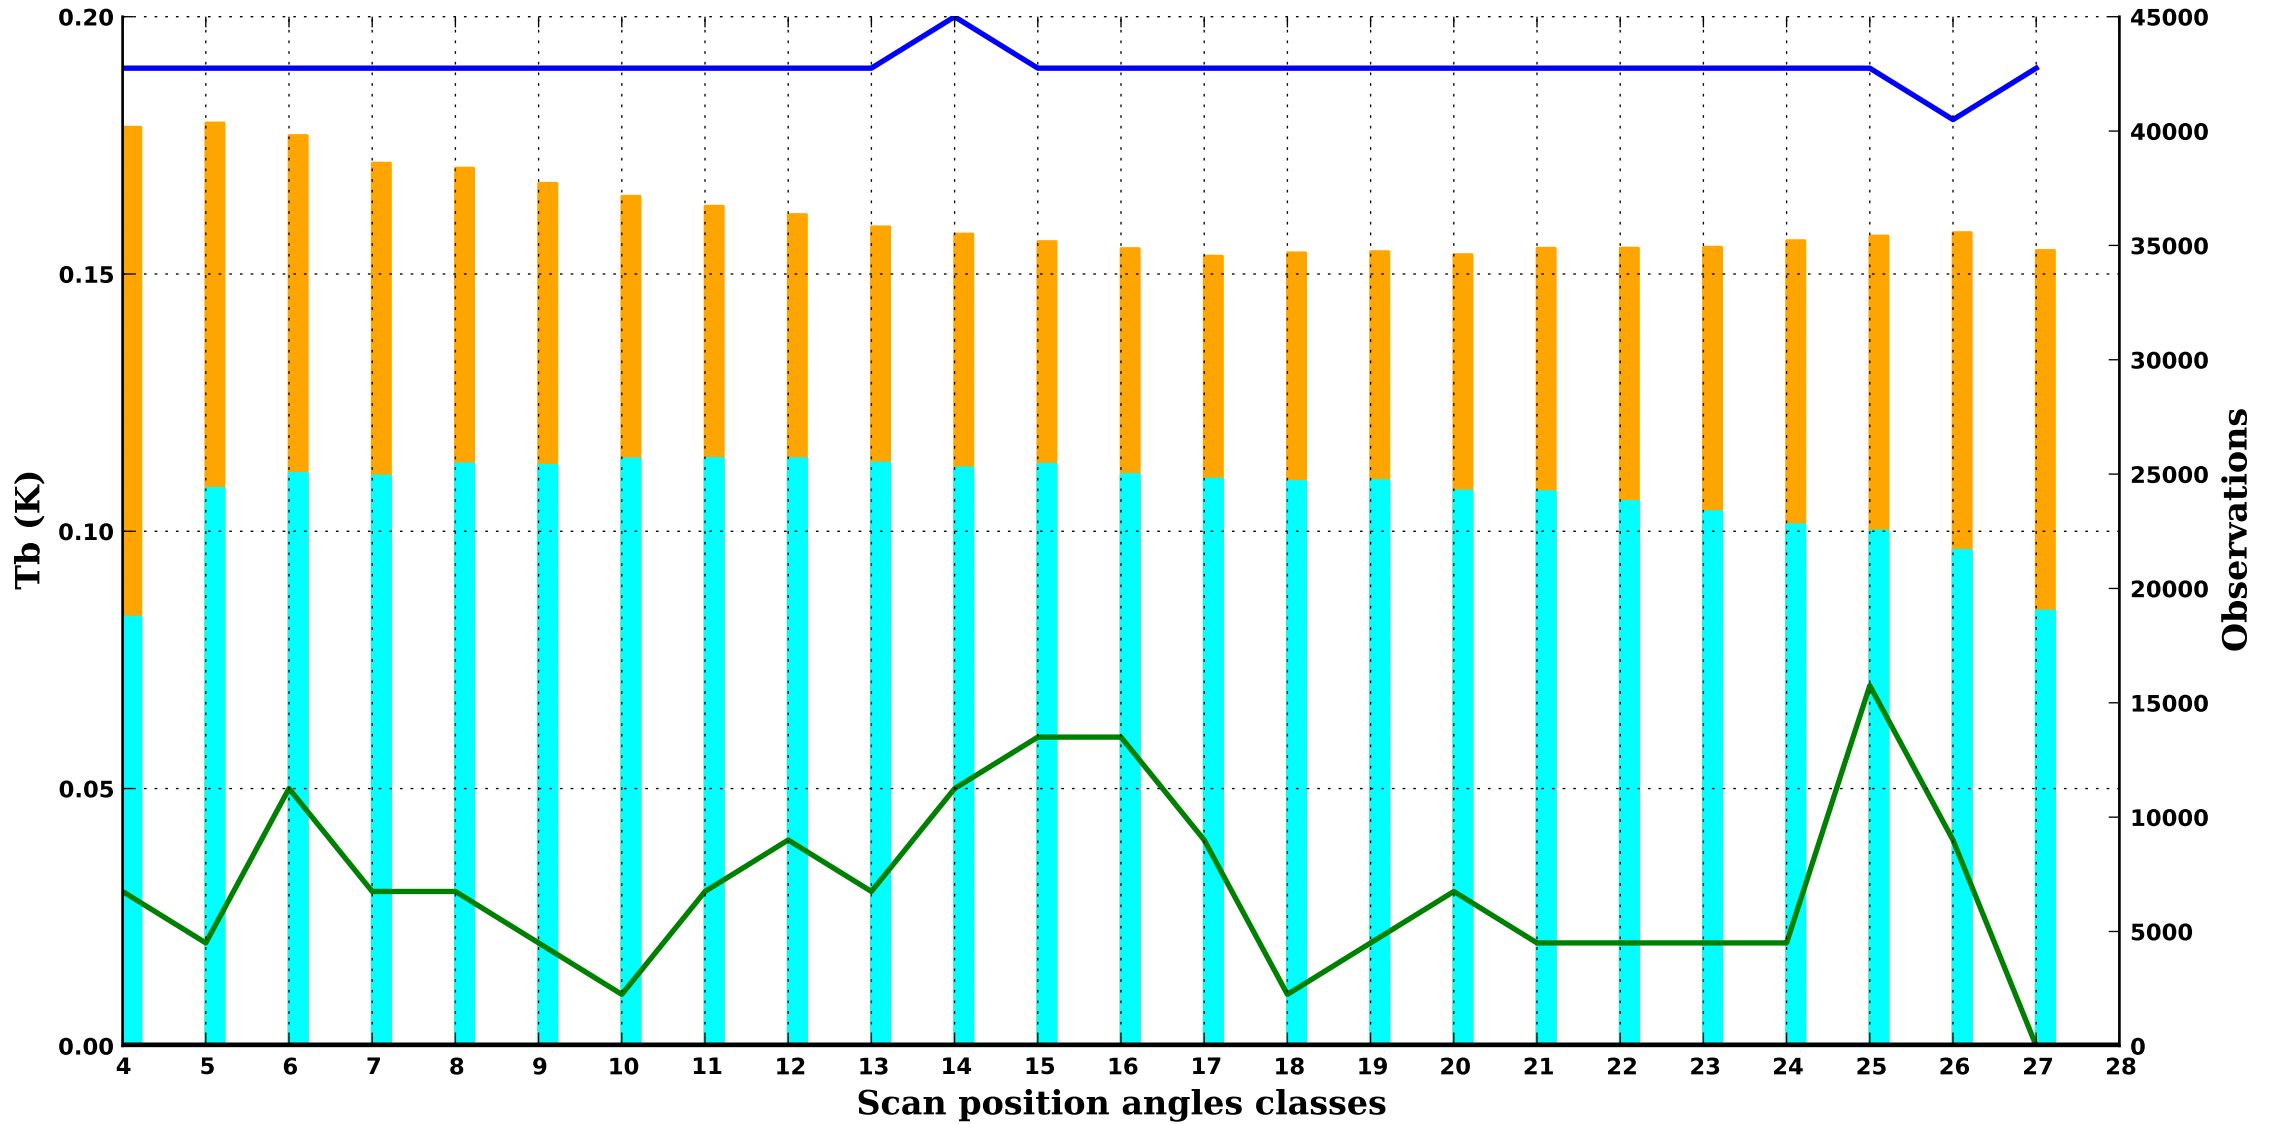

METOP C

Period : 202504

clear/land

AMSU-A 7

250 hPa