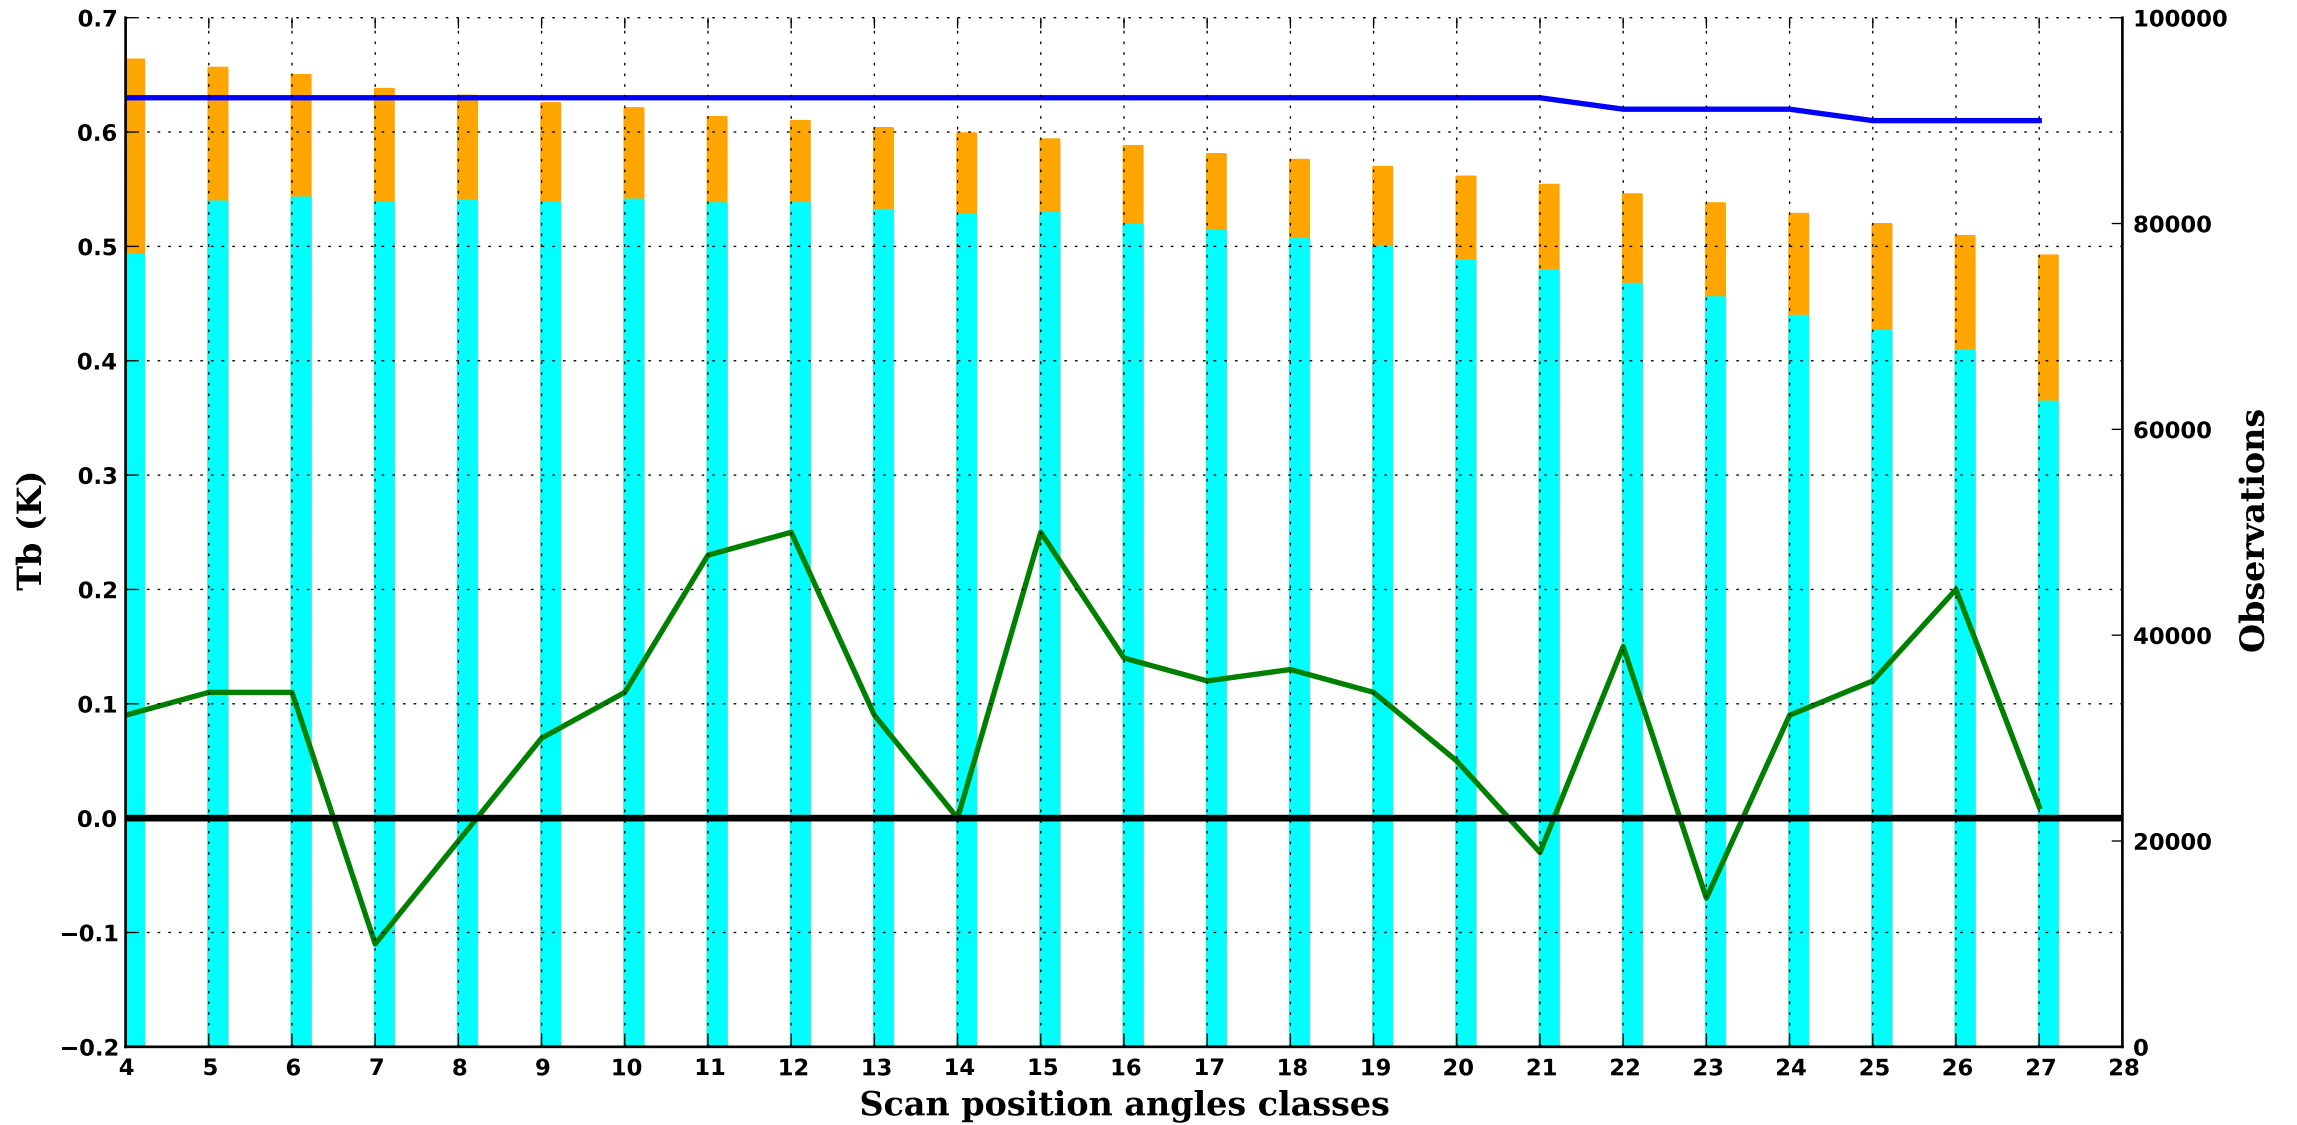

250 hPa

METOP C

Period : 202504

clear/land

AMSU-A 8

150 hPa

METOP C

Period : 202504