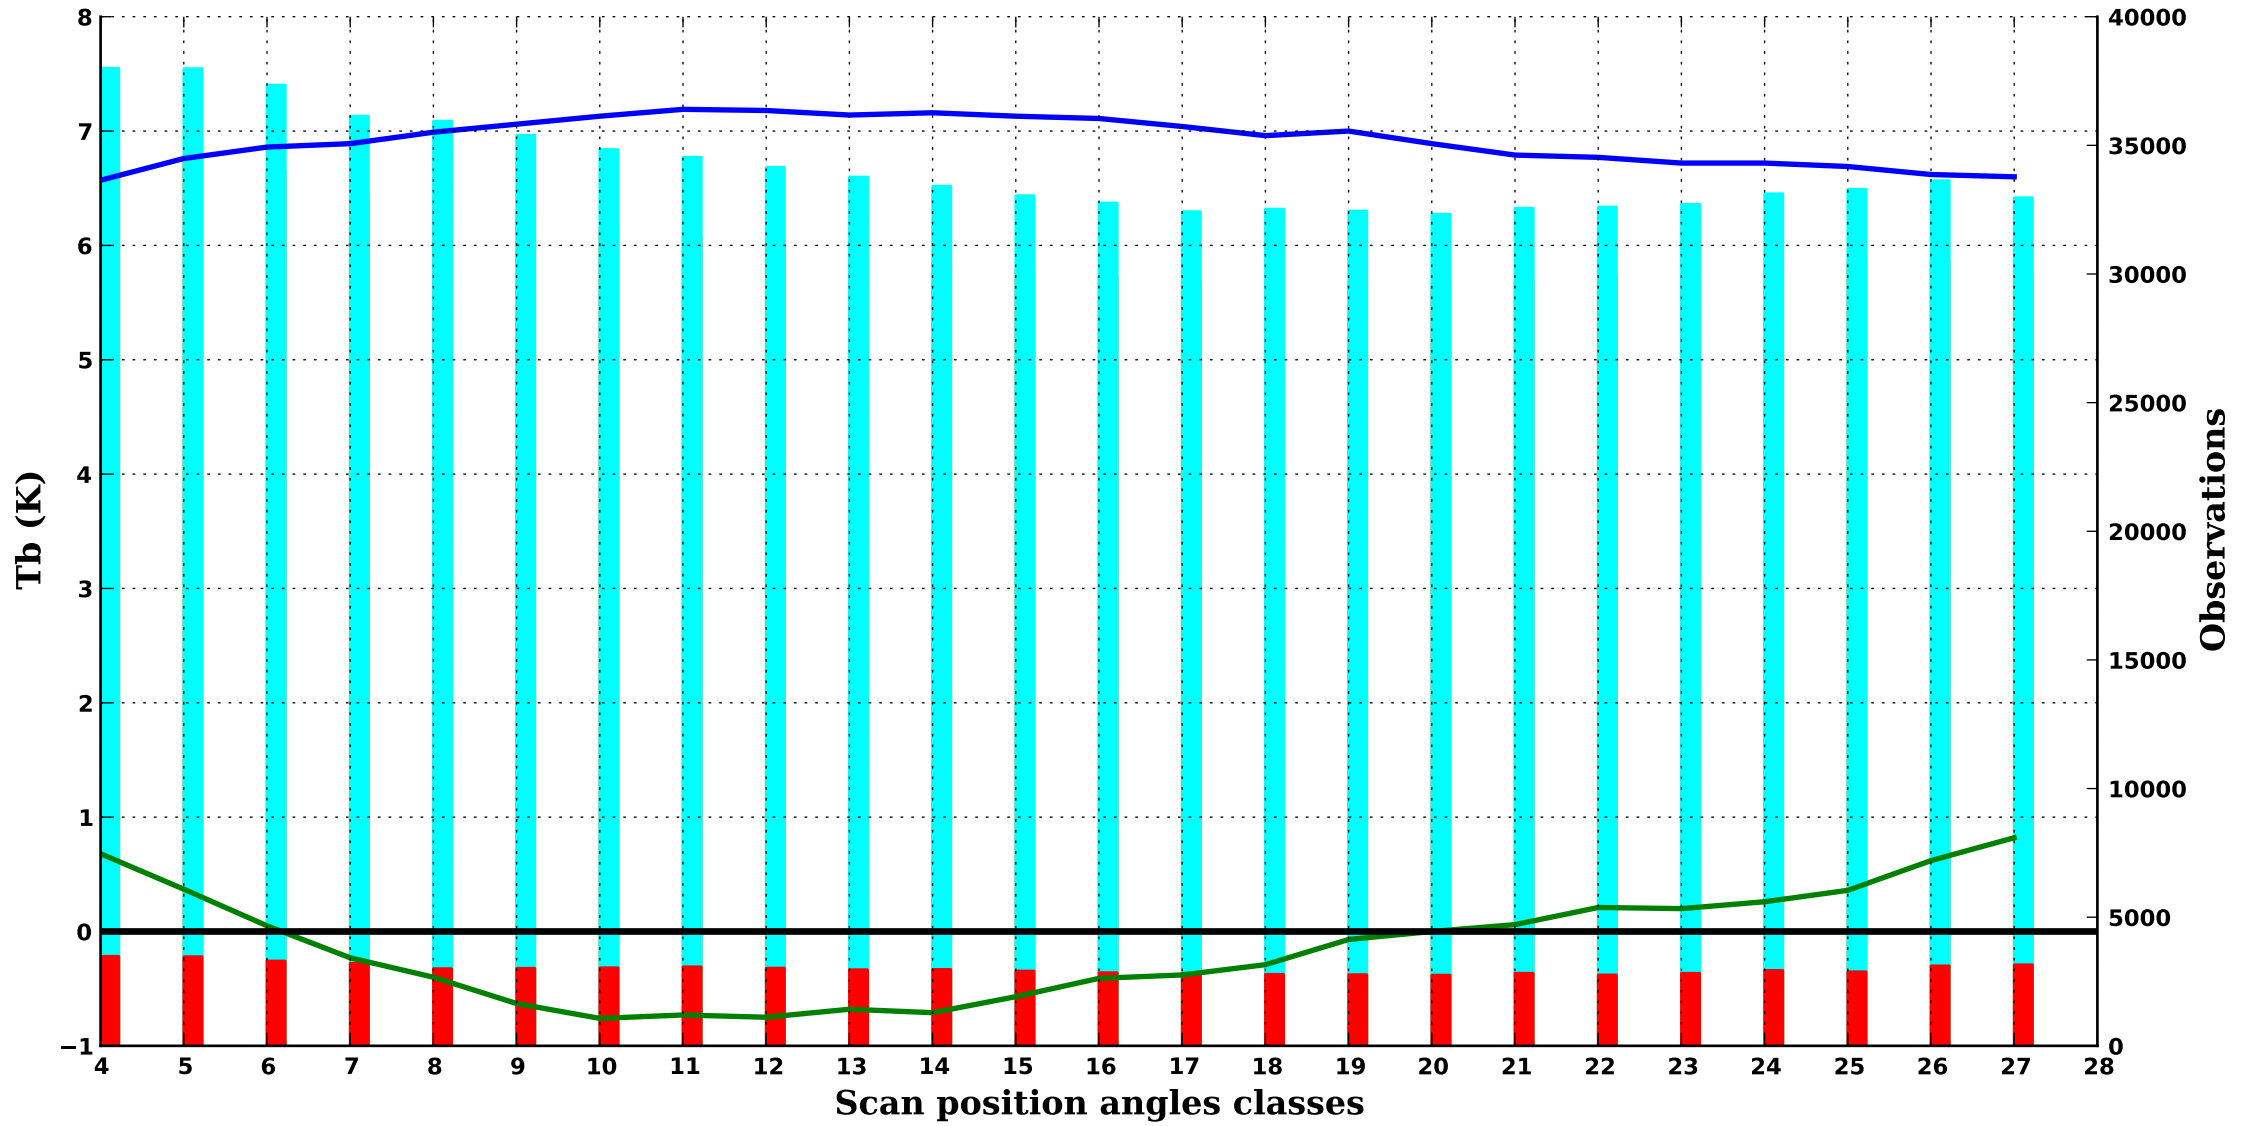

clear/land

AMSU-A 1

1000 hPa

METOP C

Period : 202504

clear/land

AMSU-A 2

1000 hPa

METOP C

Period : 202504

clear/land

AMSU-A 3

1000 hPa

METOP C

Period : 202504

clear/land

AMSU-A 4

1000 hPa

METOP C

Period : 202504

clear/land

AMSU-A 5

800 hPa

METOP C

Period : 202504

clear/land

AMSU-A 6

400 hPa

METOP C

Period : 202504

clear/land

AMSU-A 7