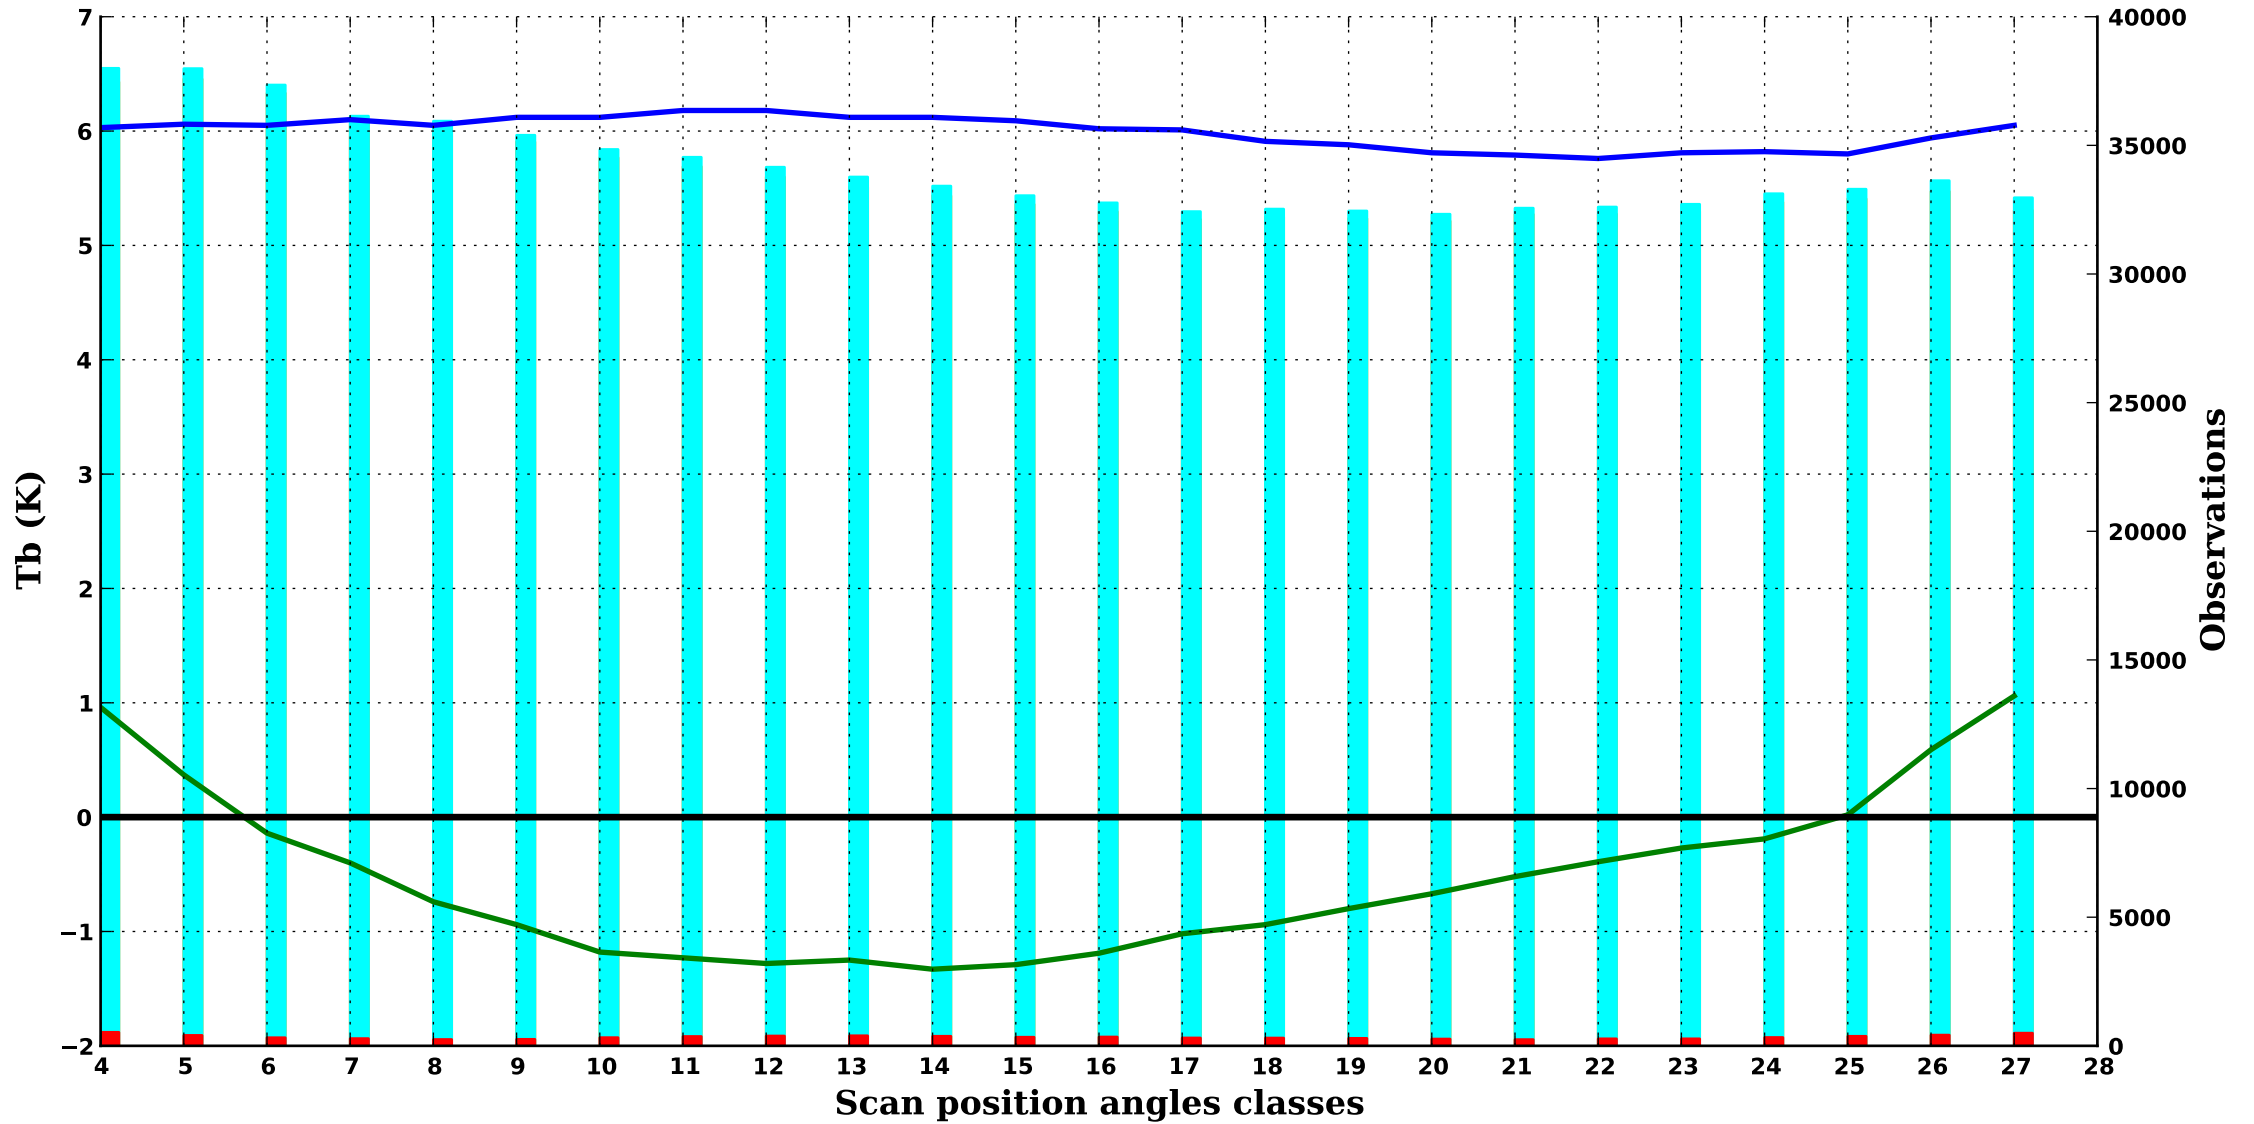

clear/land

AMSU-A 1

1000 hPa

METOP C

Period : 202504

clear/land

AMSU-A 2

1000 hPa

METOP C

Period : 202504

clear/land

AMSU-A 3

1000 hPa

METOP C

Period : 202504

clear/land

AMSU-A 4

1000 hPa

METOP C

Period : 202504

clear/land

AMSU-A 5

800 hPa

METOP C

Period : 202504

clear/land

AMSU-A 6

400 hPa

METOP C

Period : 202504

clear/land

AMSU-A 7