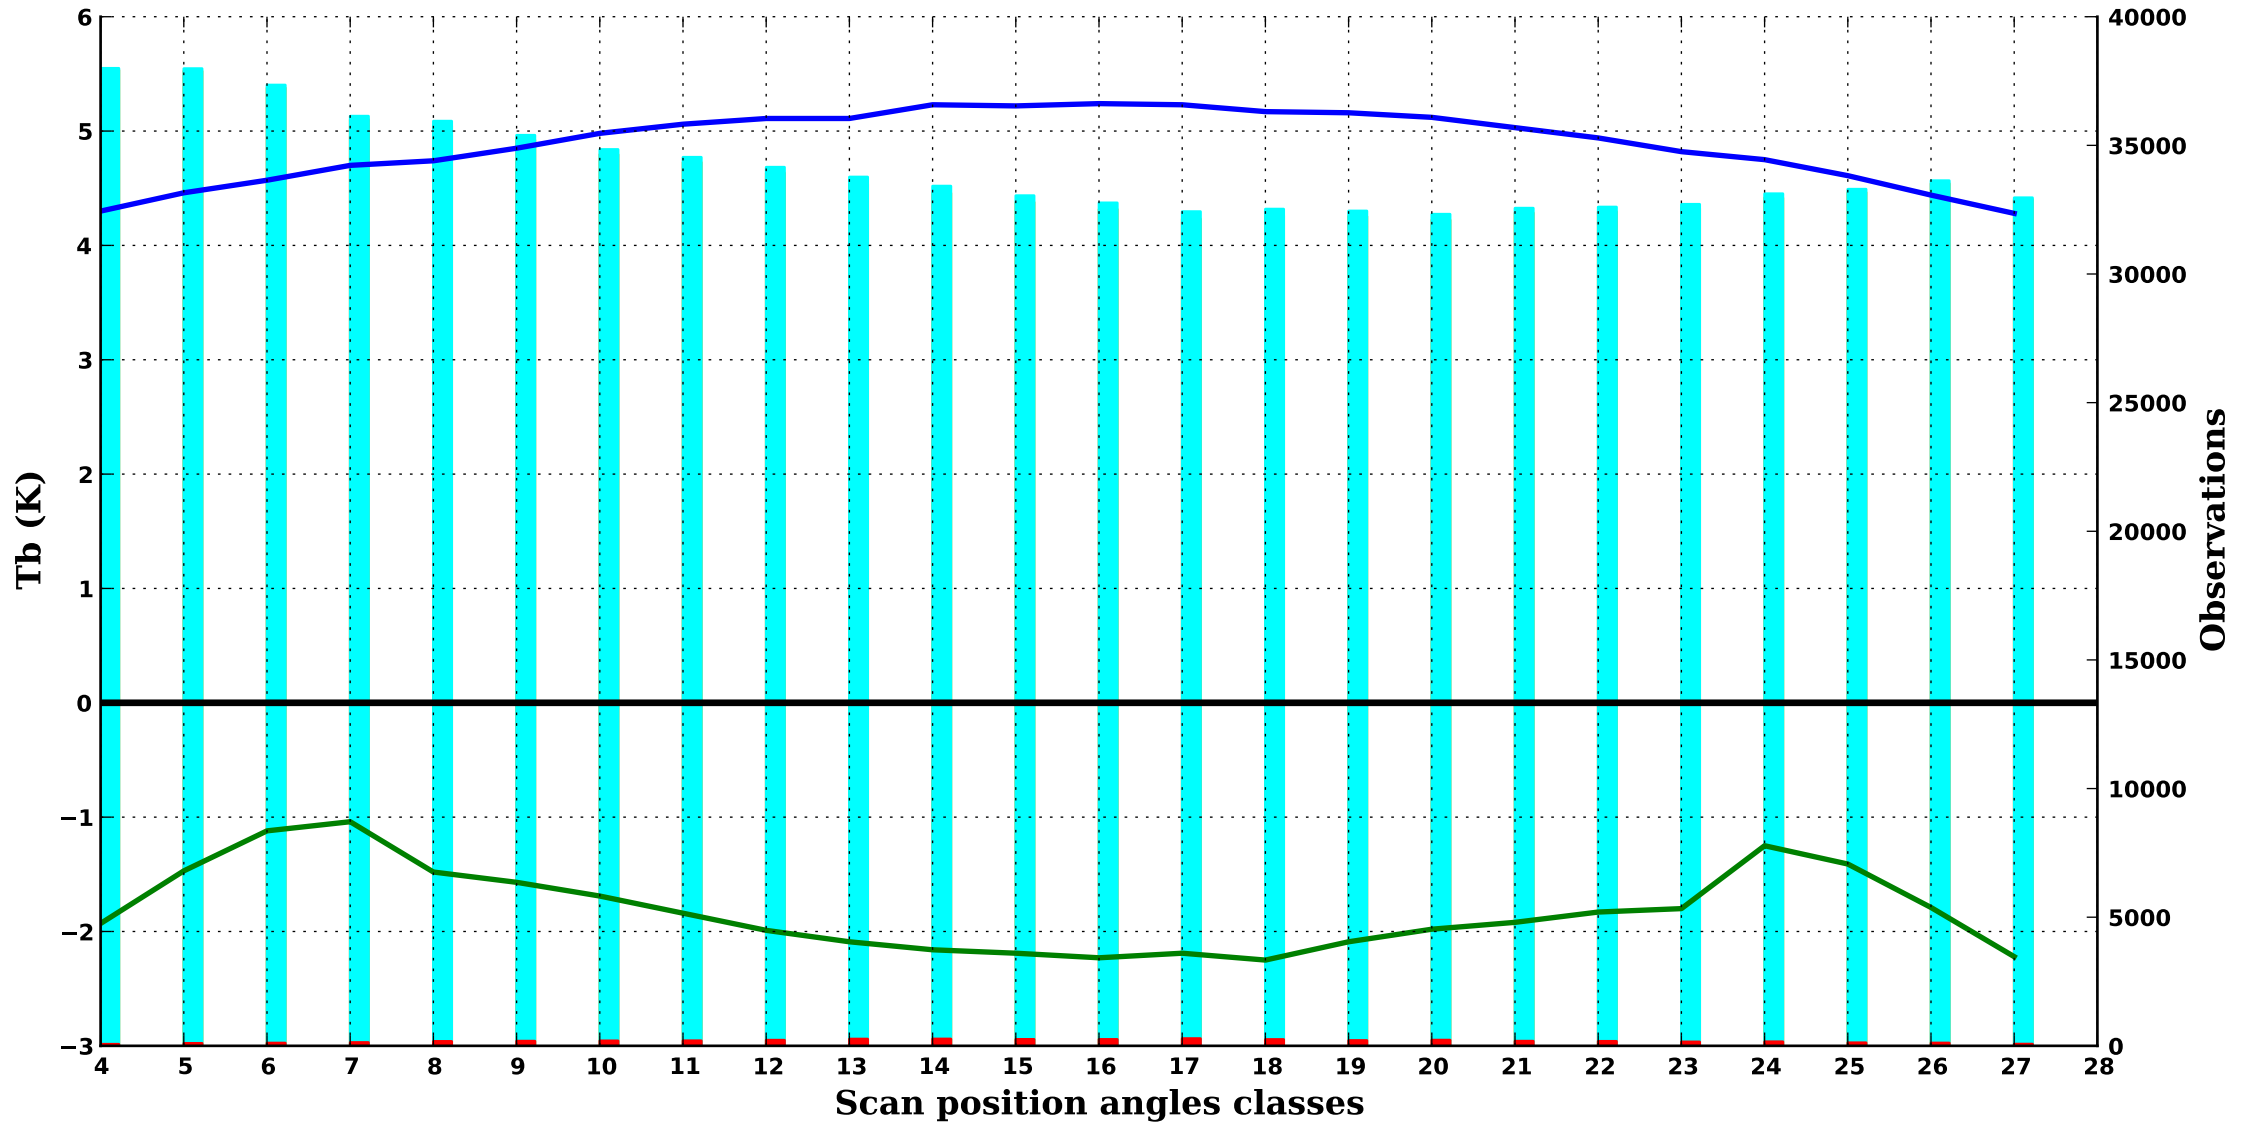

clear/land

AMSU-A 1

1000 hPa

METOP C

Period : 202504

clear/land

AMSU-A 2

1000 hPa

METOP C

Period : 202504

clear/land

AMSU-A 3

1000 hPa

METOP C

Period : 202504

clear/land

AMSU-A 4

1000 hPa

METOP C

Period : 202504

clear/land

AMSU-A 5

800 hPa

METOP C