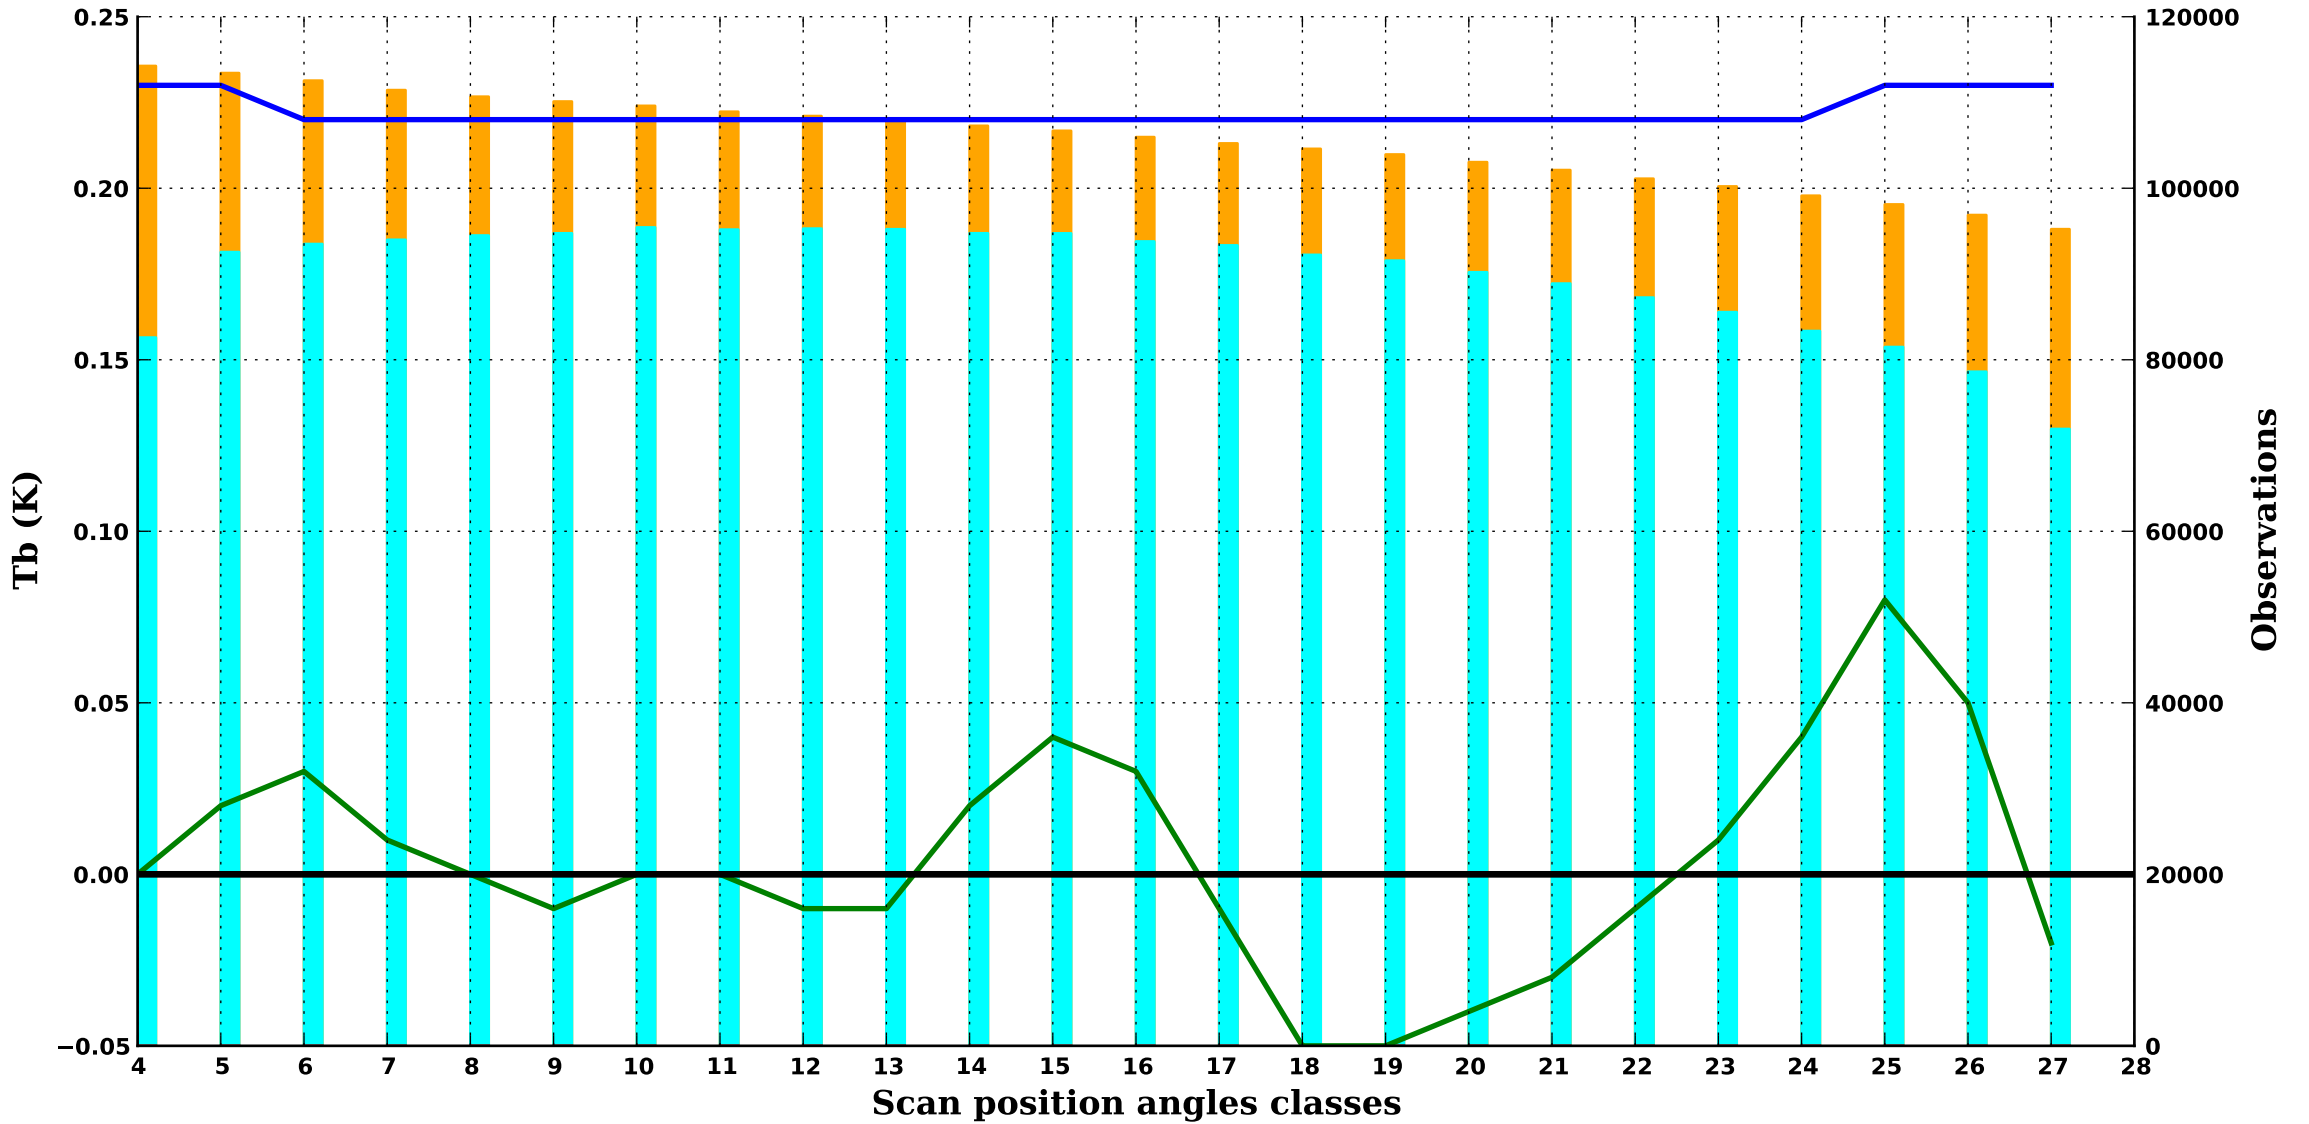

METOP C

Period : 202504

clear/land

AMSU-A 11

20 hPa

METOP C

Period : 202504

clear/land