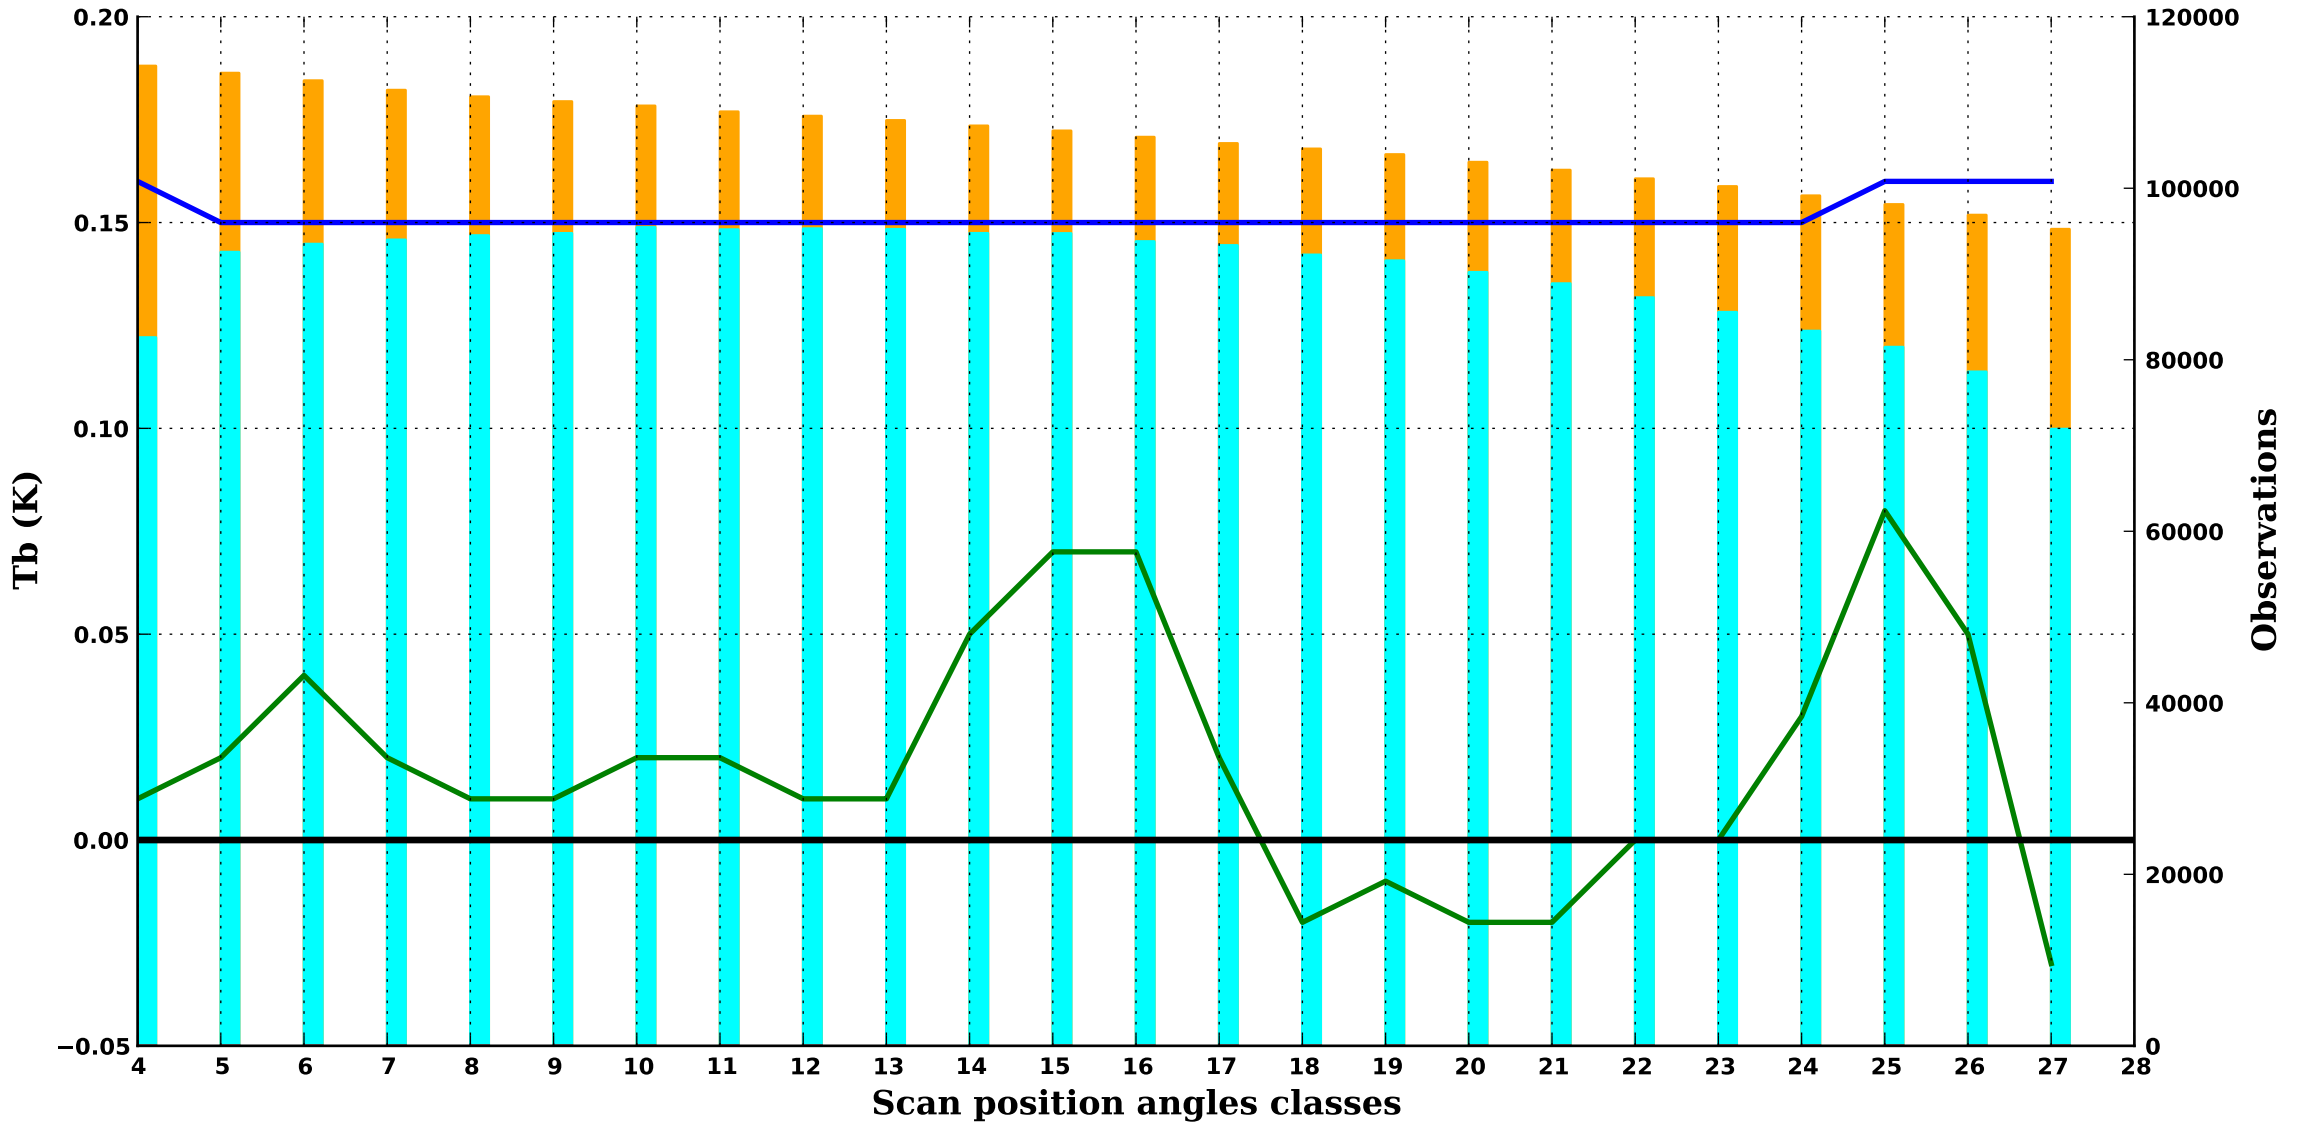

METOP C

Period : 202504

clear/land

AMSU-A 9

90 hPa