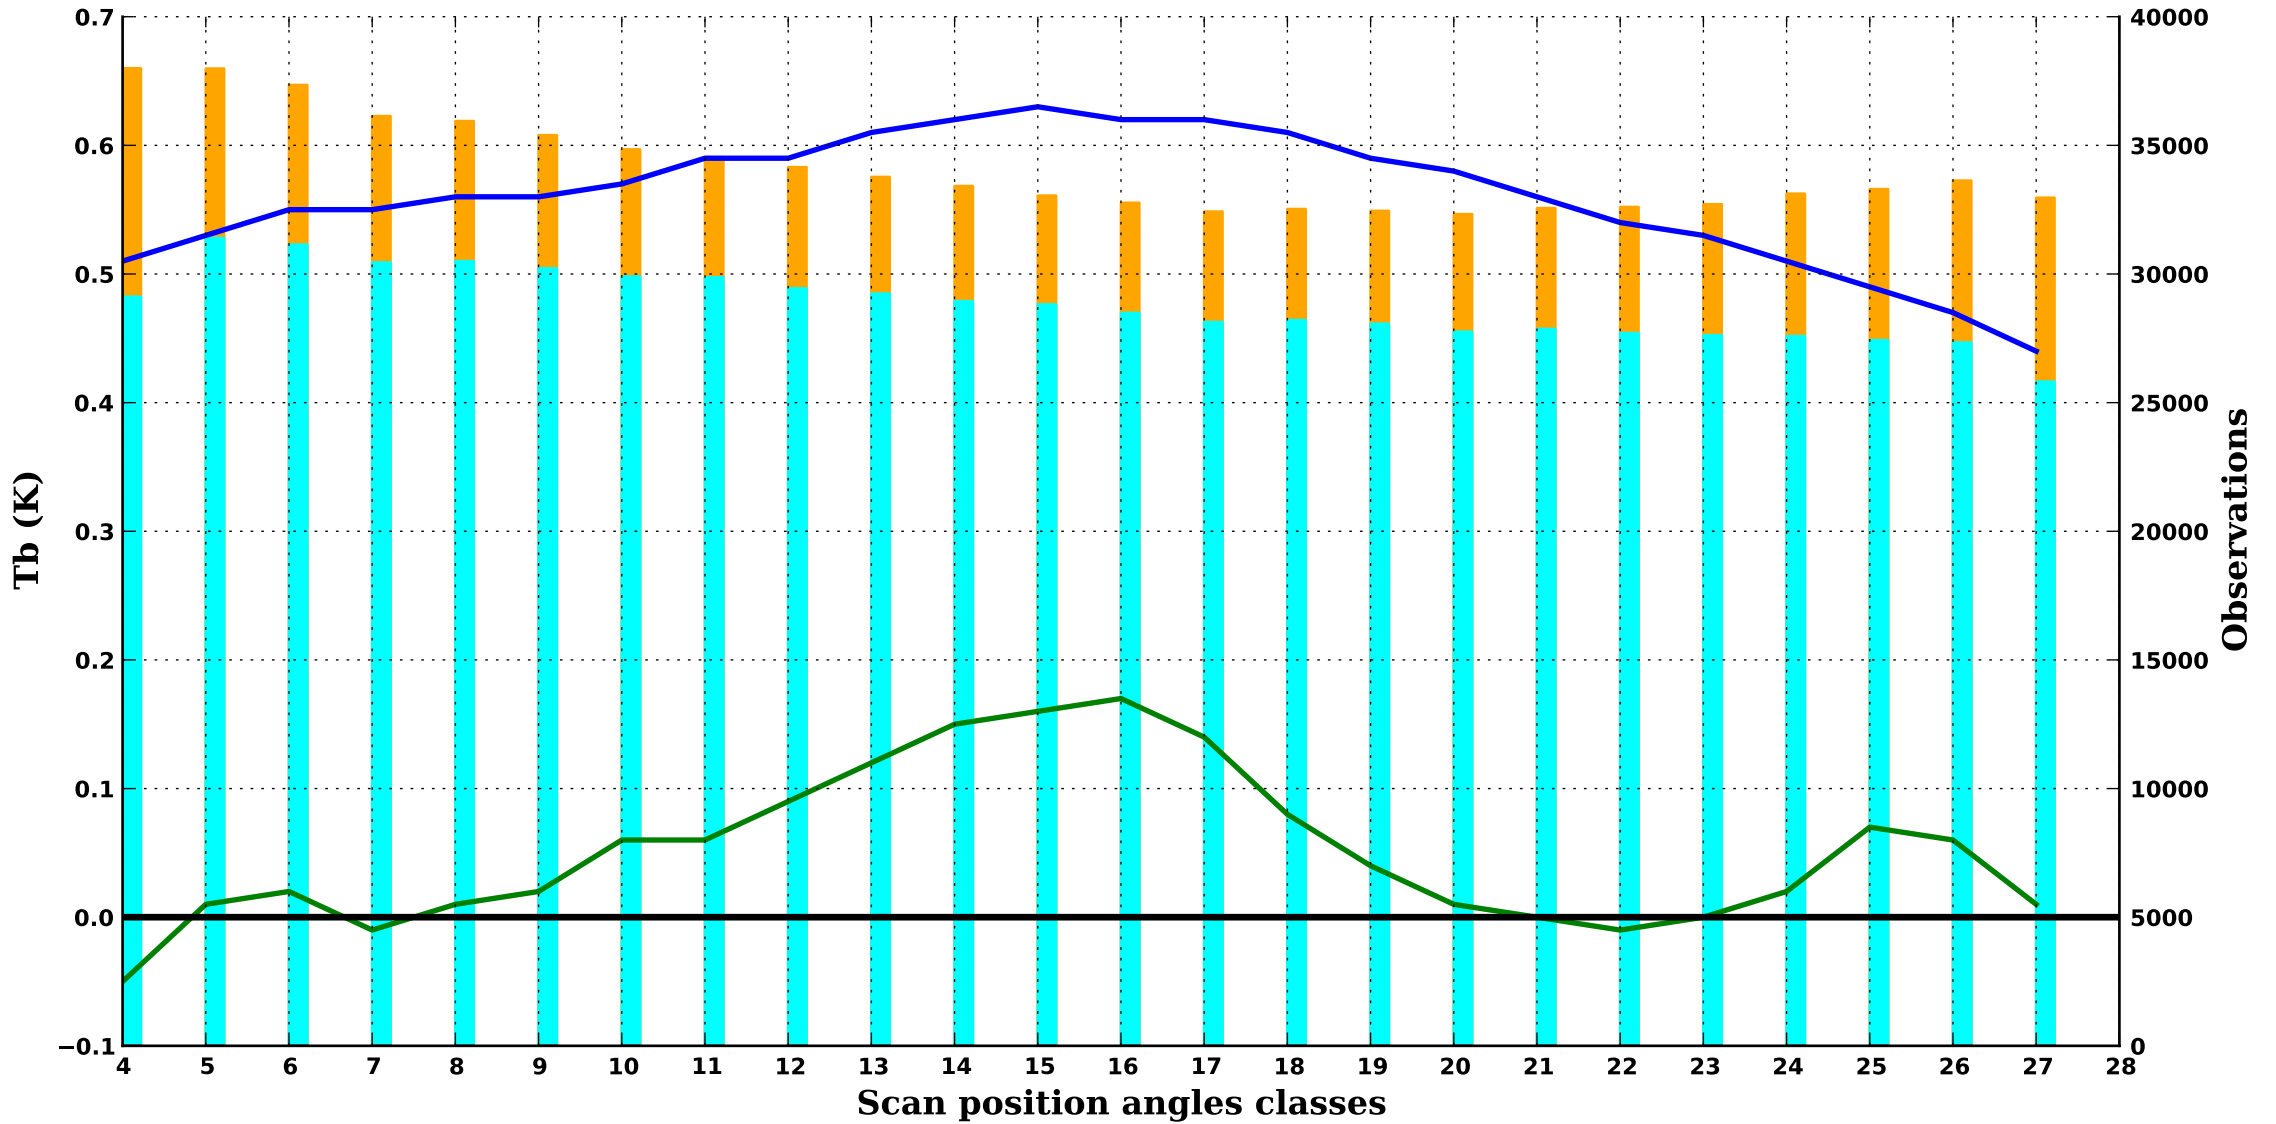

METOP C

Period : 202504

clear/land

AMSU-A 3

1000 hPa

METOP C

Period : 202504

clear/land

AMSU-A 4

1000 hPa

METOP C

Period : 202504

clear/land

AMSU-A 5

800 hPa

METOP C

Period : 202504

clear/land

AMSU-A 6

400 hPa

METOP C

Period : 202504

clear/land

AMSU-A 7