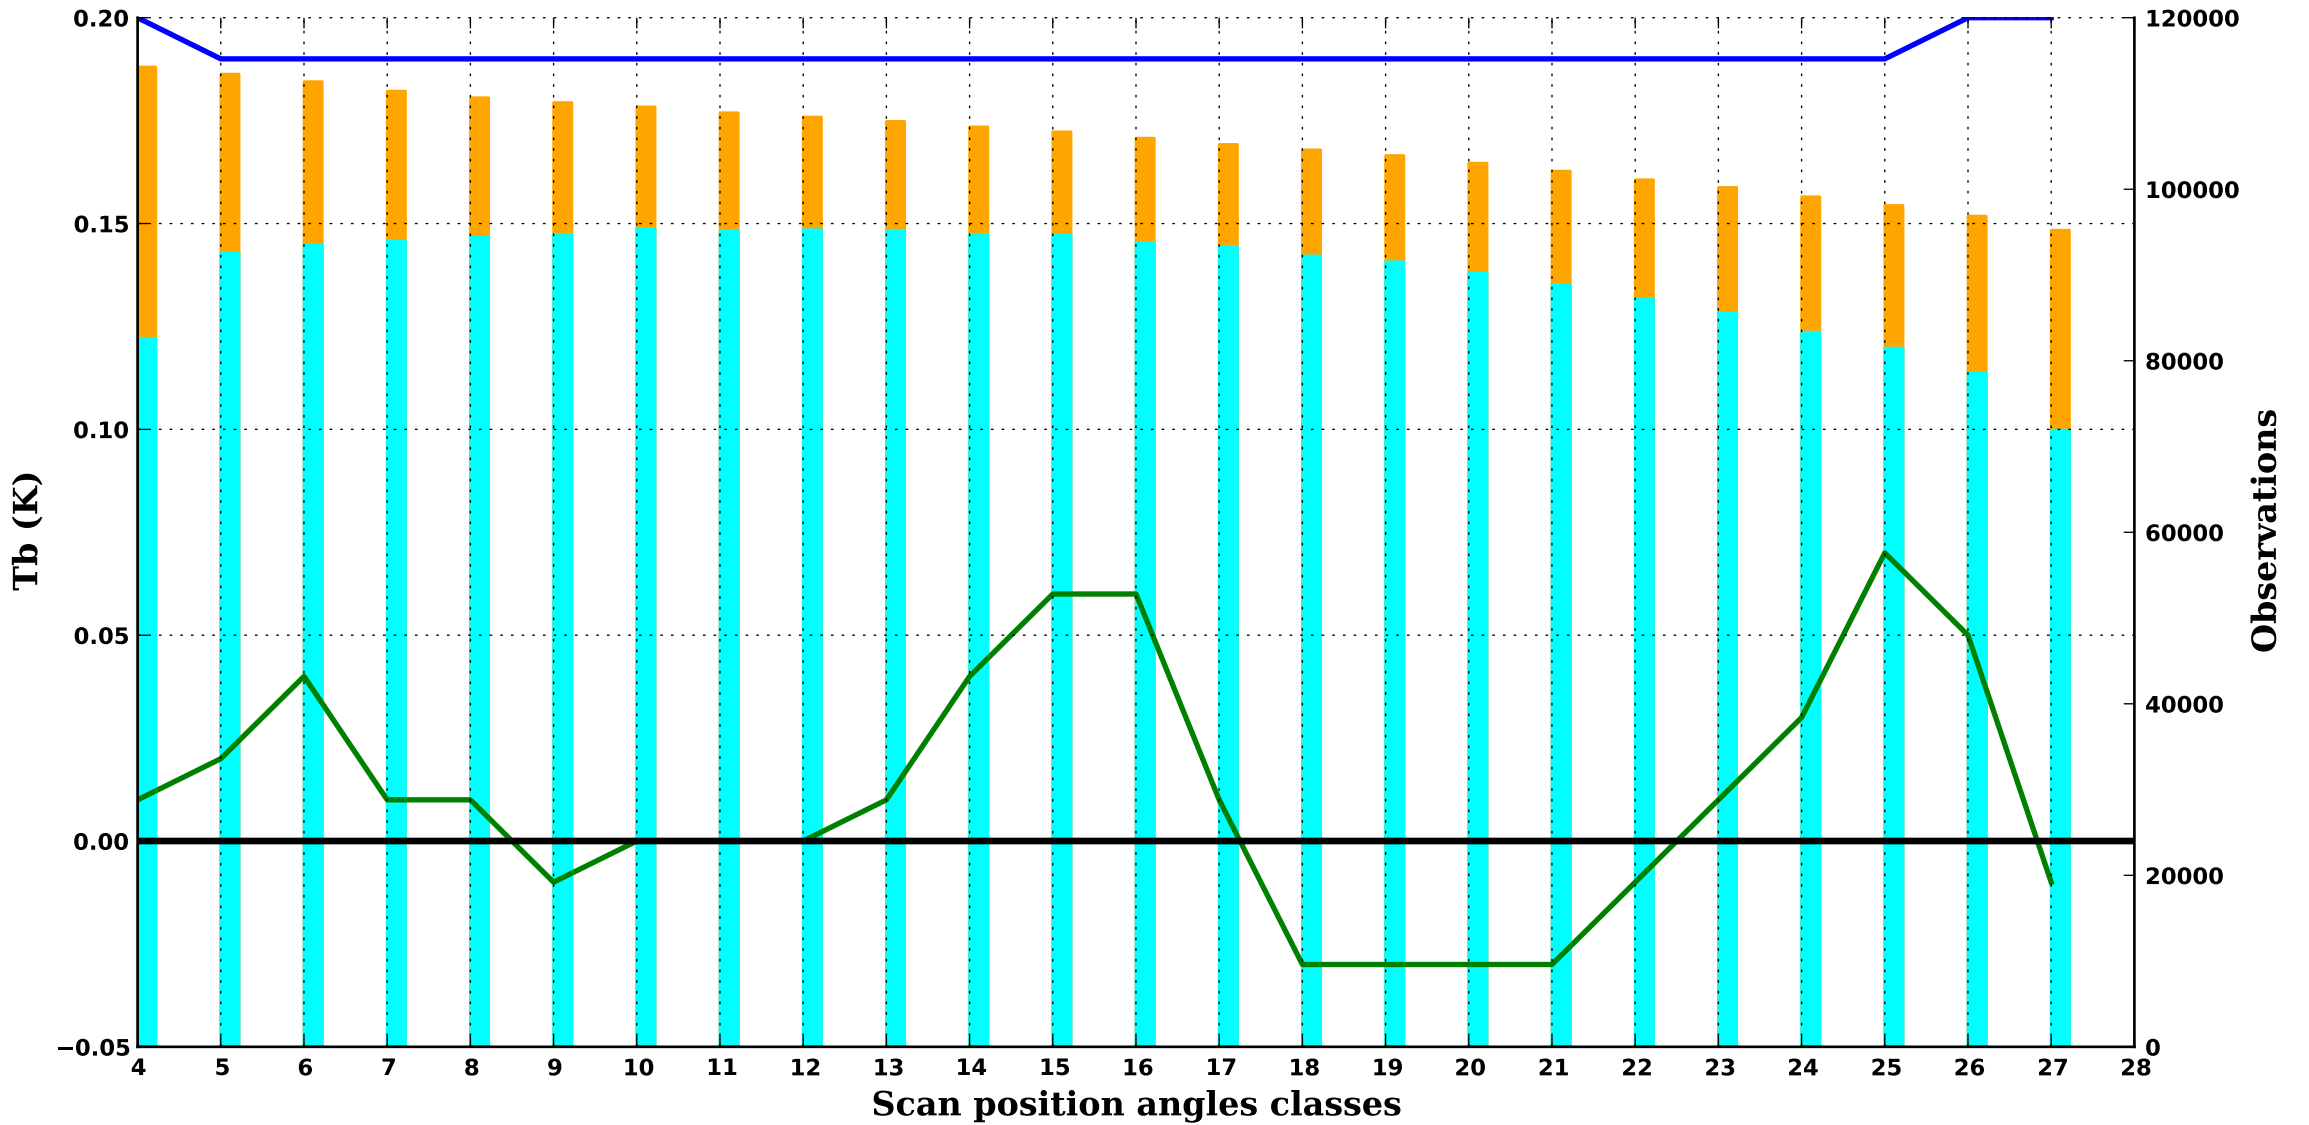

METOP C

Period : 202504

clear/land

AMSU-A 11

20 hPa

METOP C

Period : 202504

clear/land