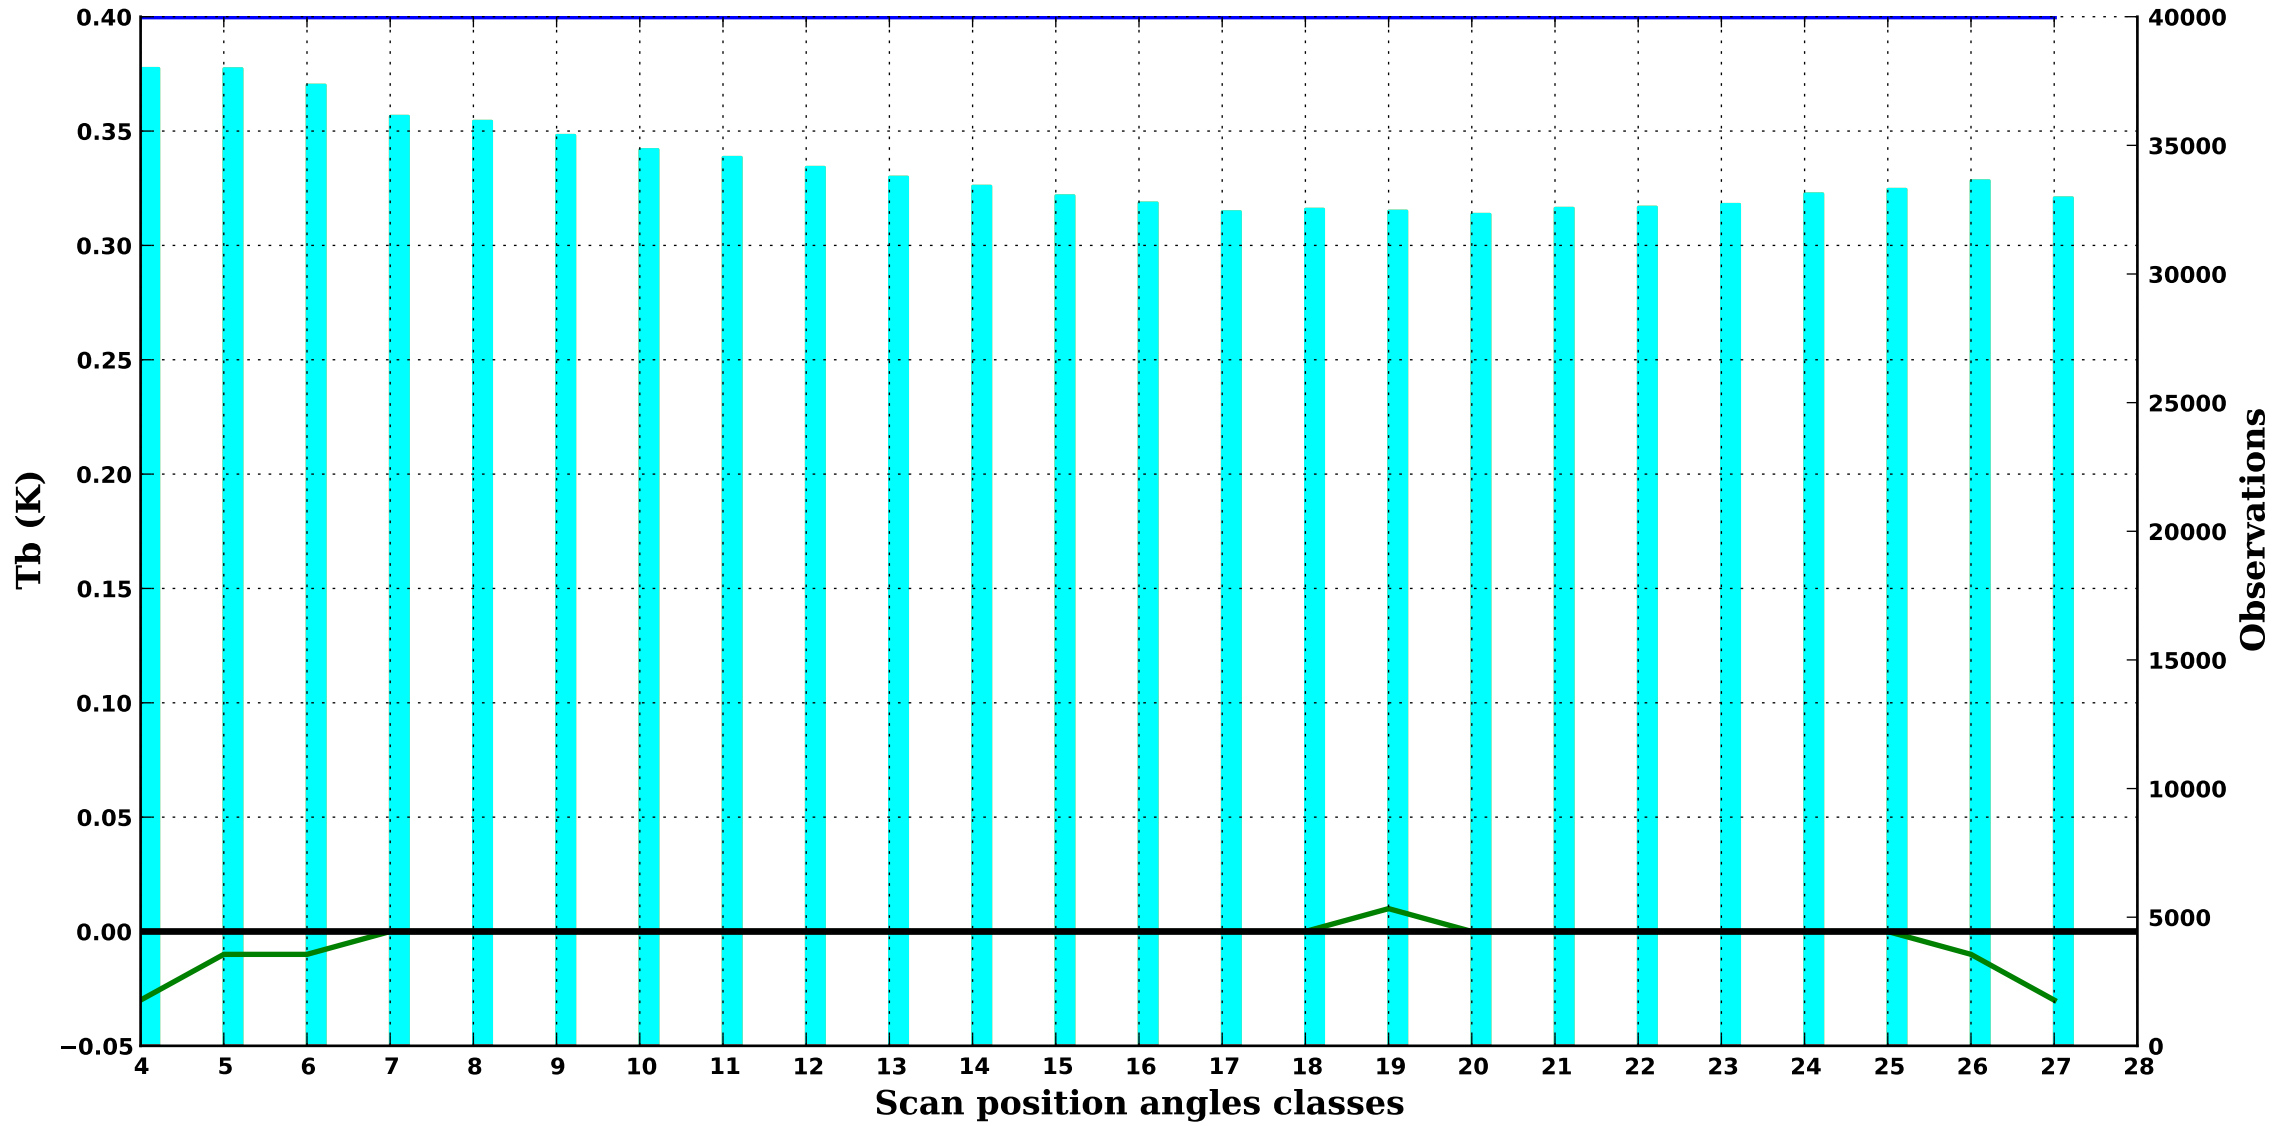

METOP C

Period : 202504

clear/land

AMSU-A 4

1000 hPa