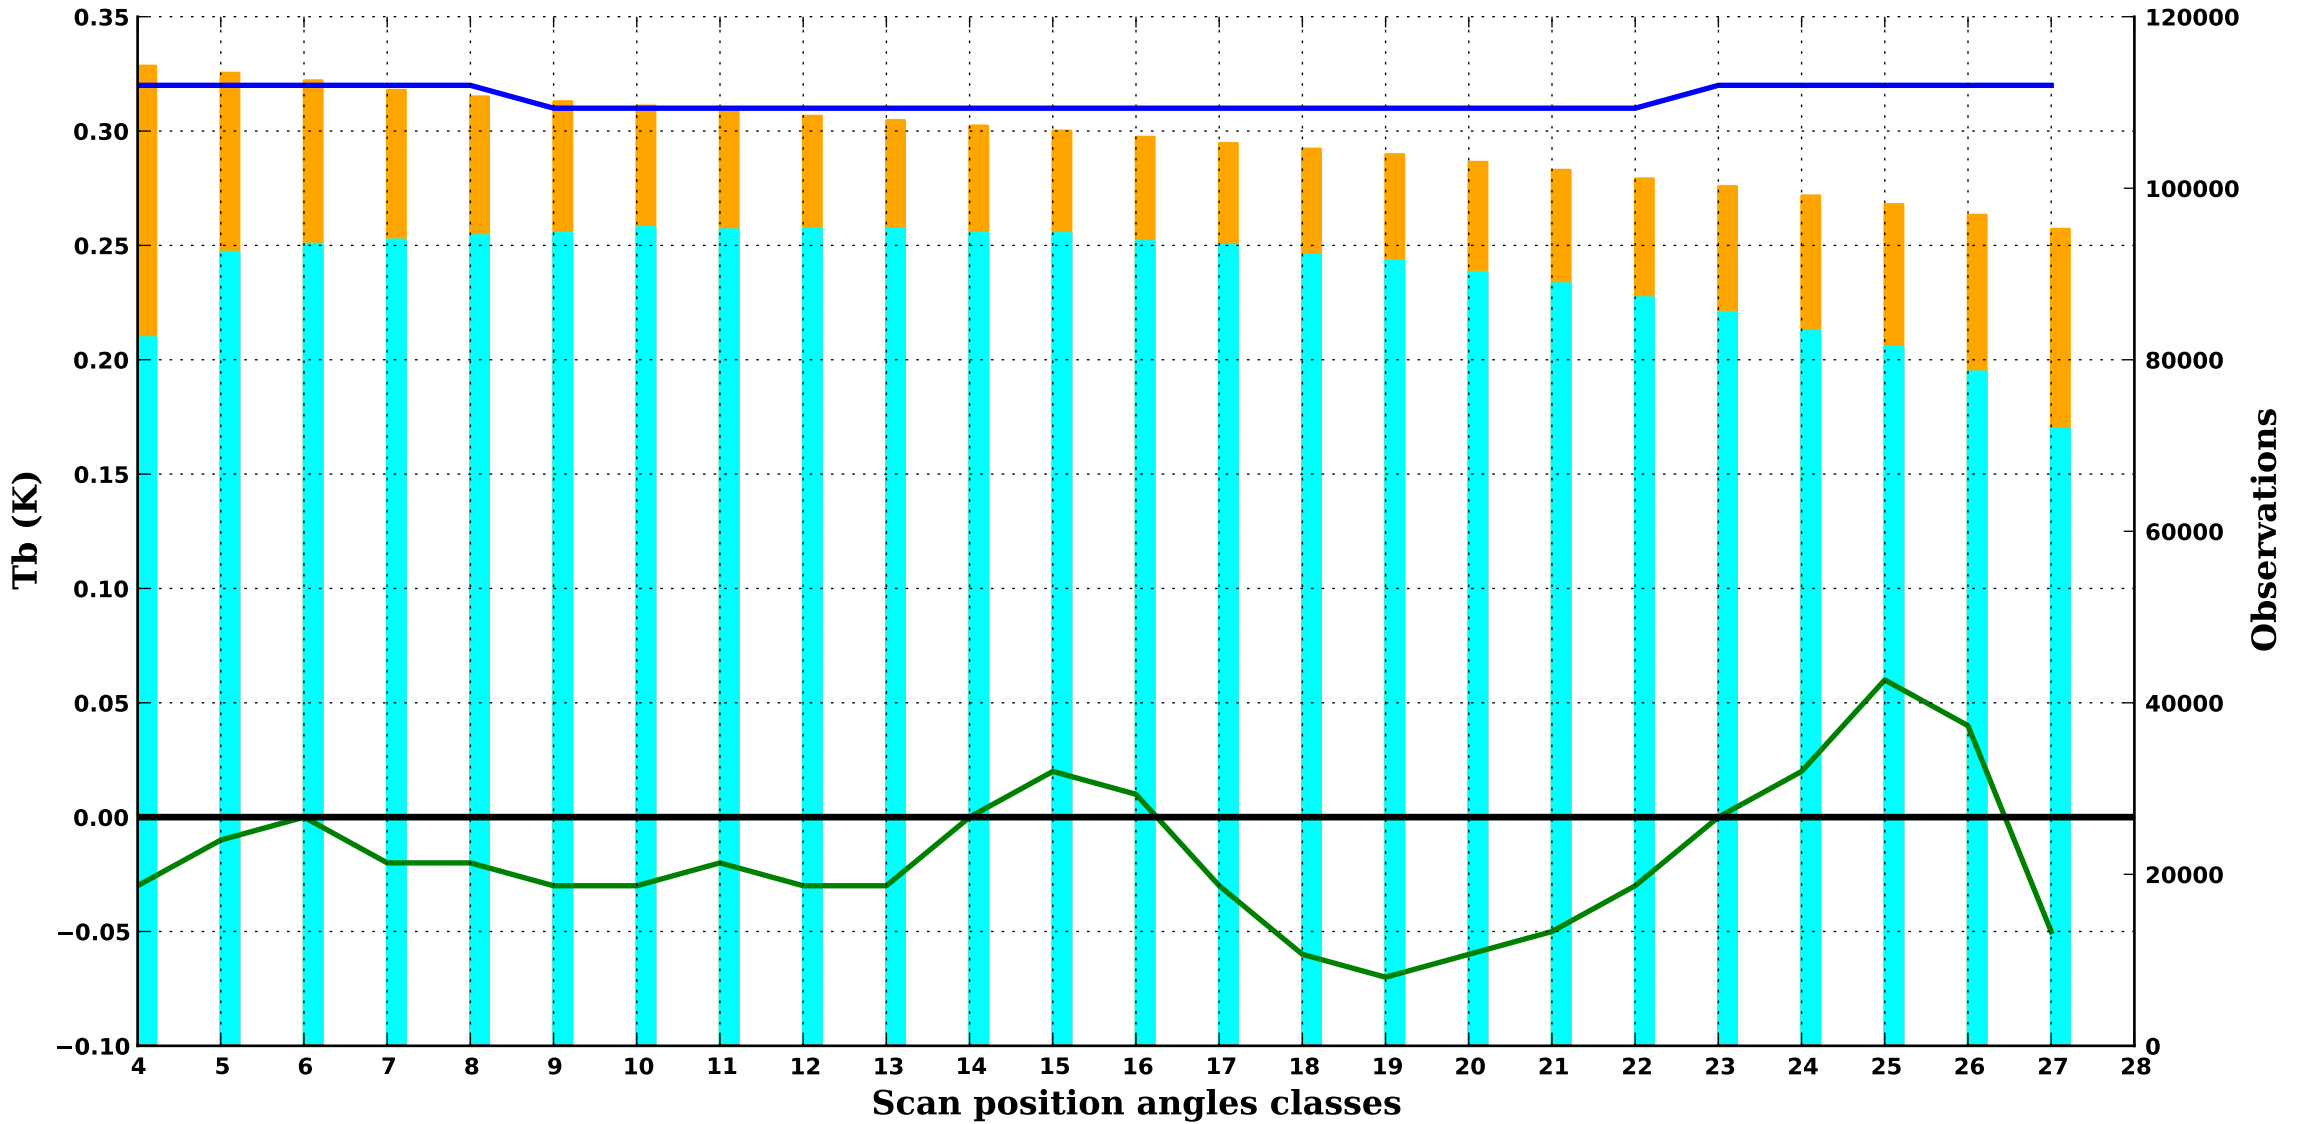

METOP C

Period : 202504

clear/land

AMSU-A 12

10 hPa