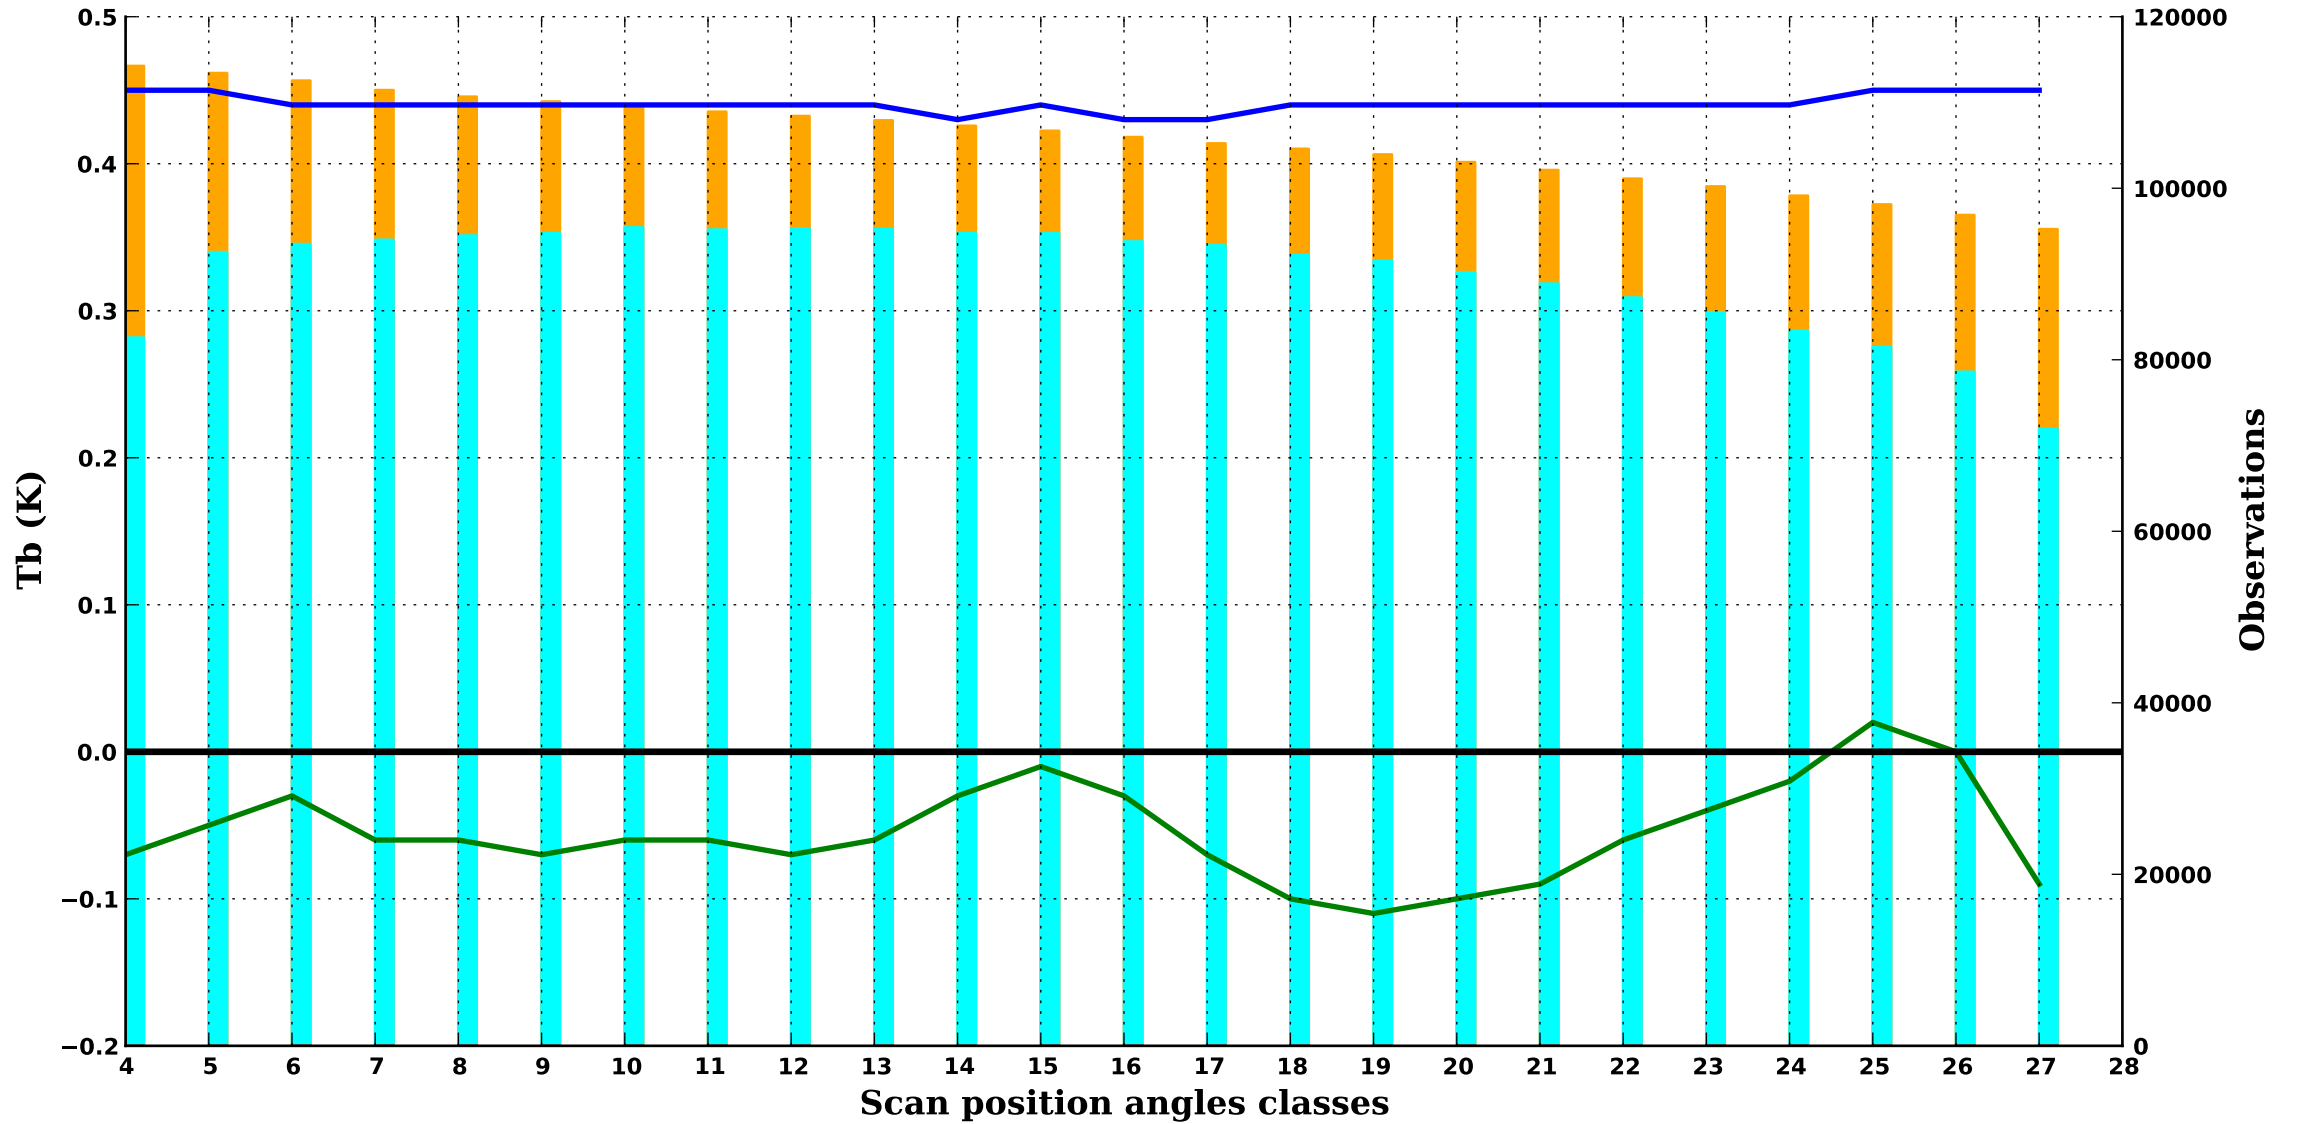

AMSU-A 12

10 hPa

METOP C

Period : 202504

clear/land

AMSU-A 13

5 hPa

METOP C

Period : 202504

clear/land

AMSU-A 14

2 hPa

METOP C

Period : 202504

clear/land

AMSU-A 15