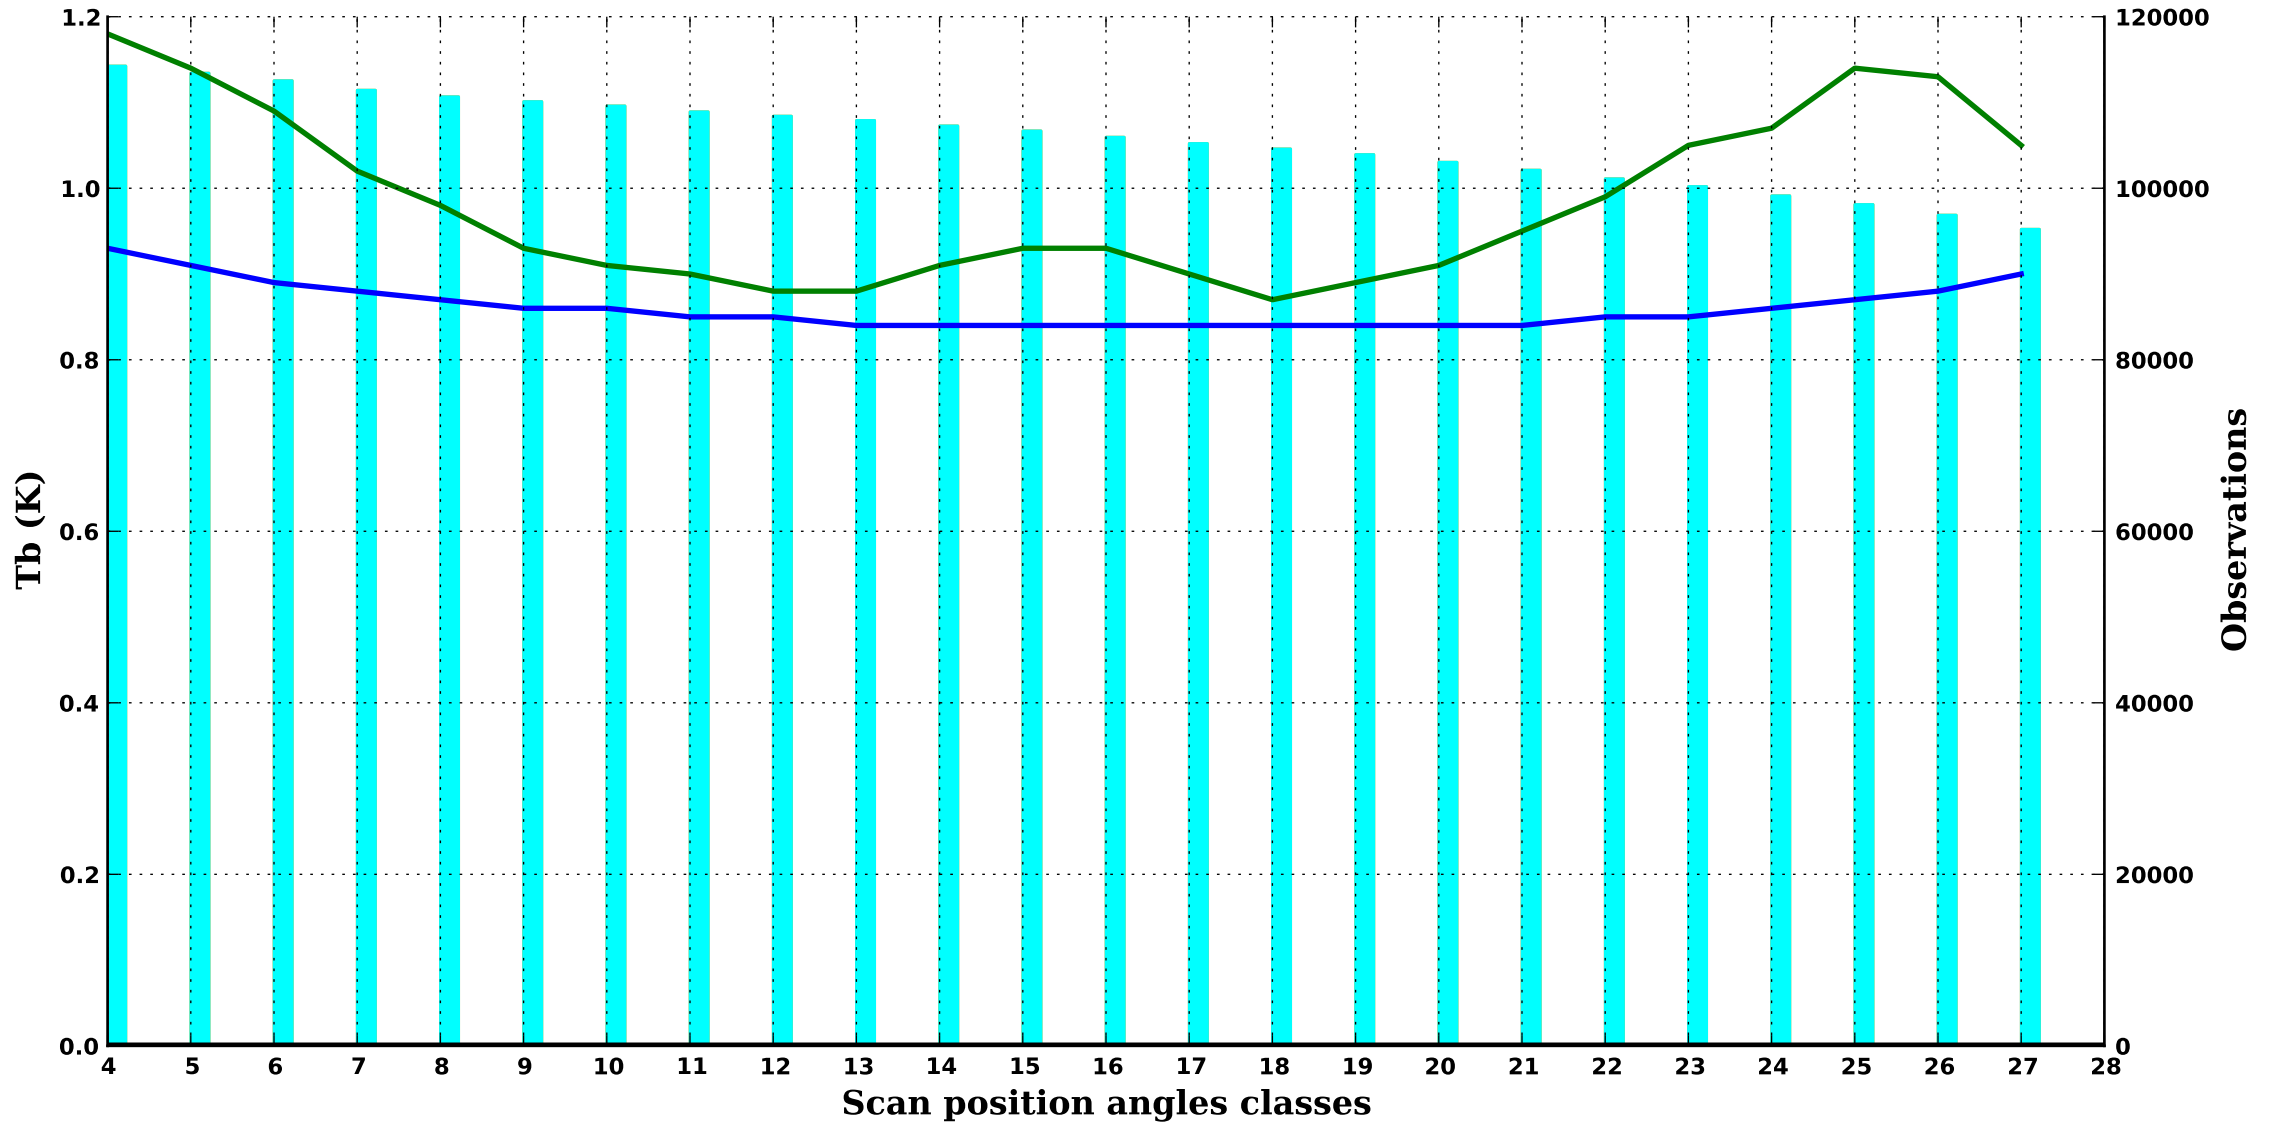

METOP C

Period : 202504

clear/land

AMSU-A 14

2 hPa