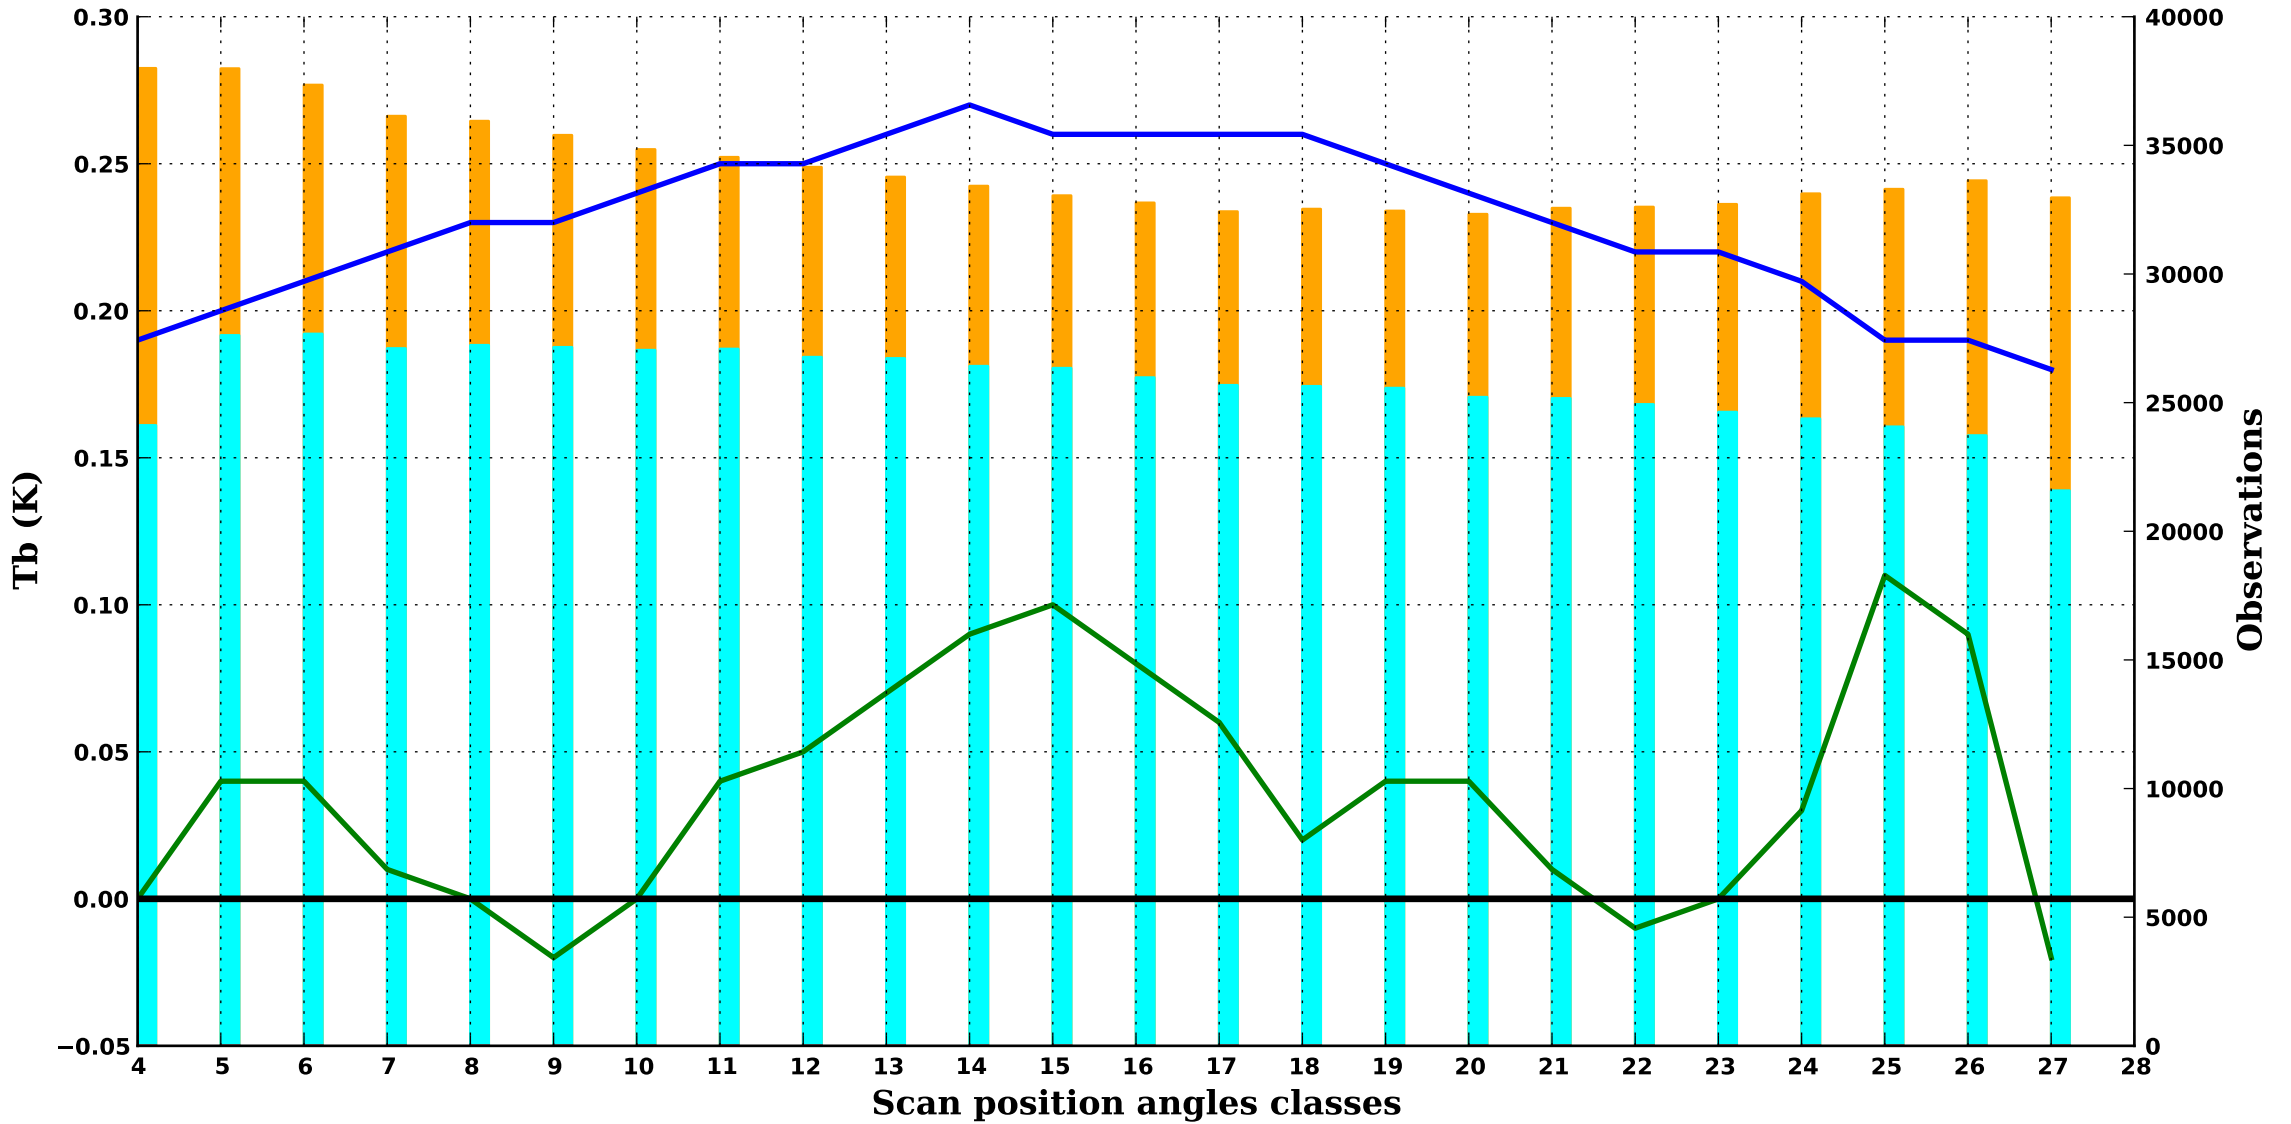

AMSU-A 4

1000 hPa

METOP C

Period : 202504

clear/land

AMSU-A 5

800 hPa

METOP C

Period : 202504

clear/land

AMSU-A 6

400 hPa

METOP C

Period : 202504

clear/land

AMSU-A 7