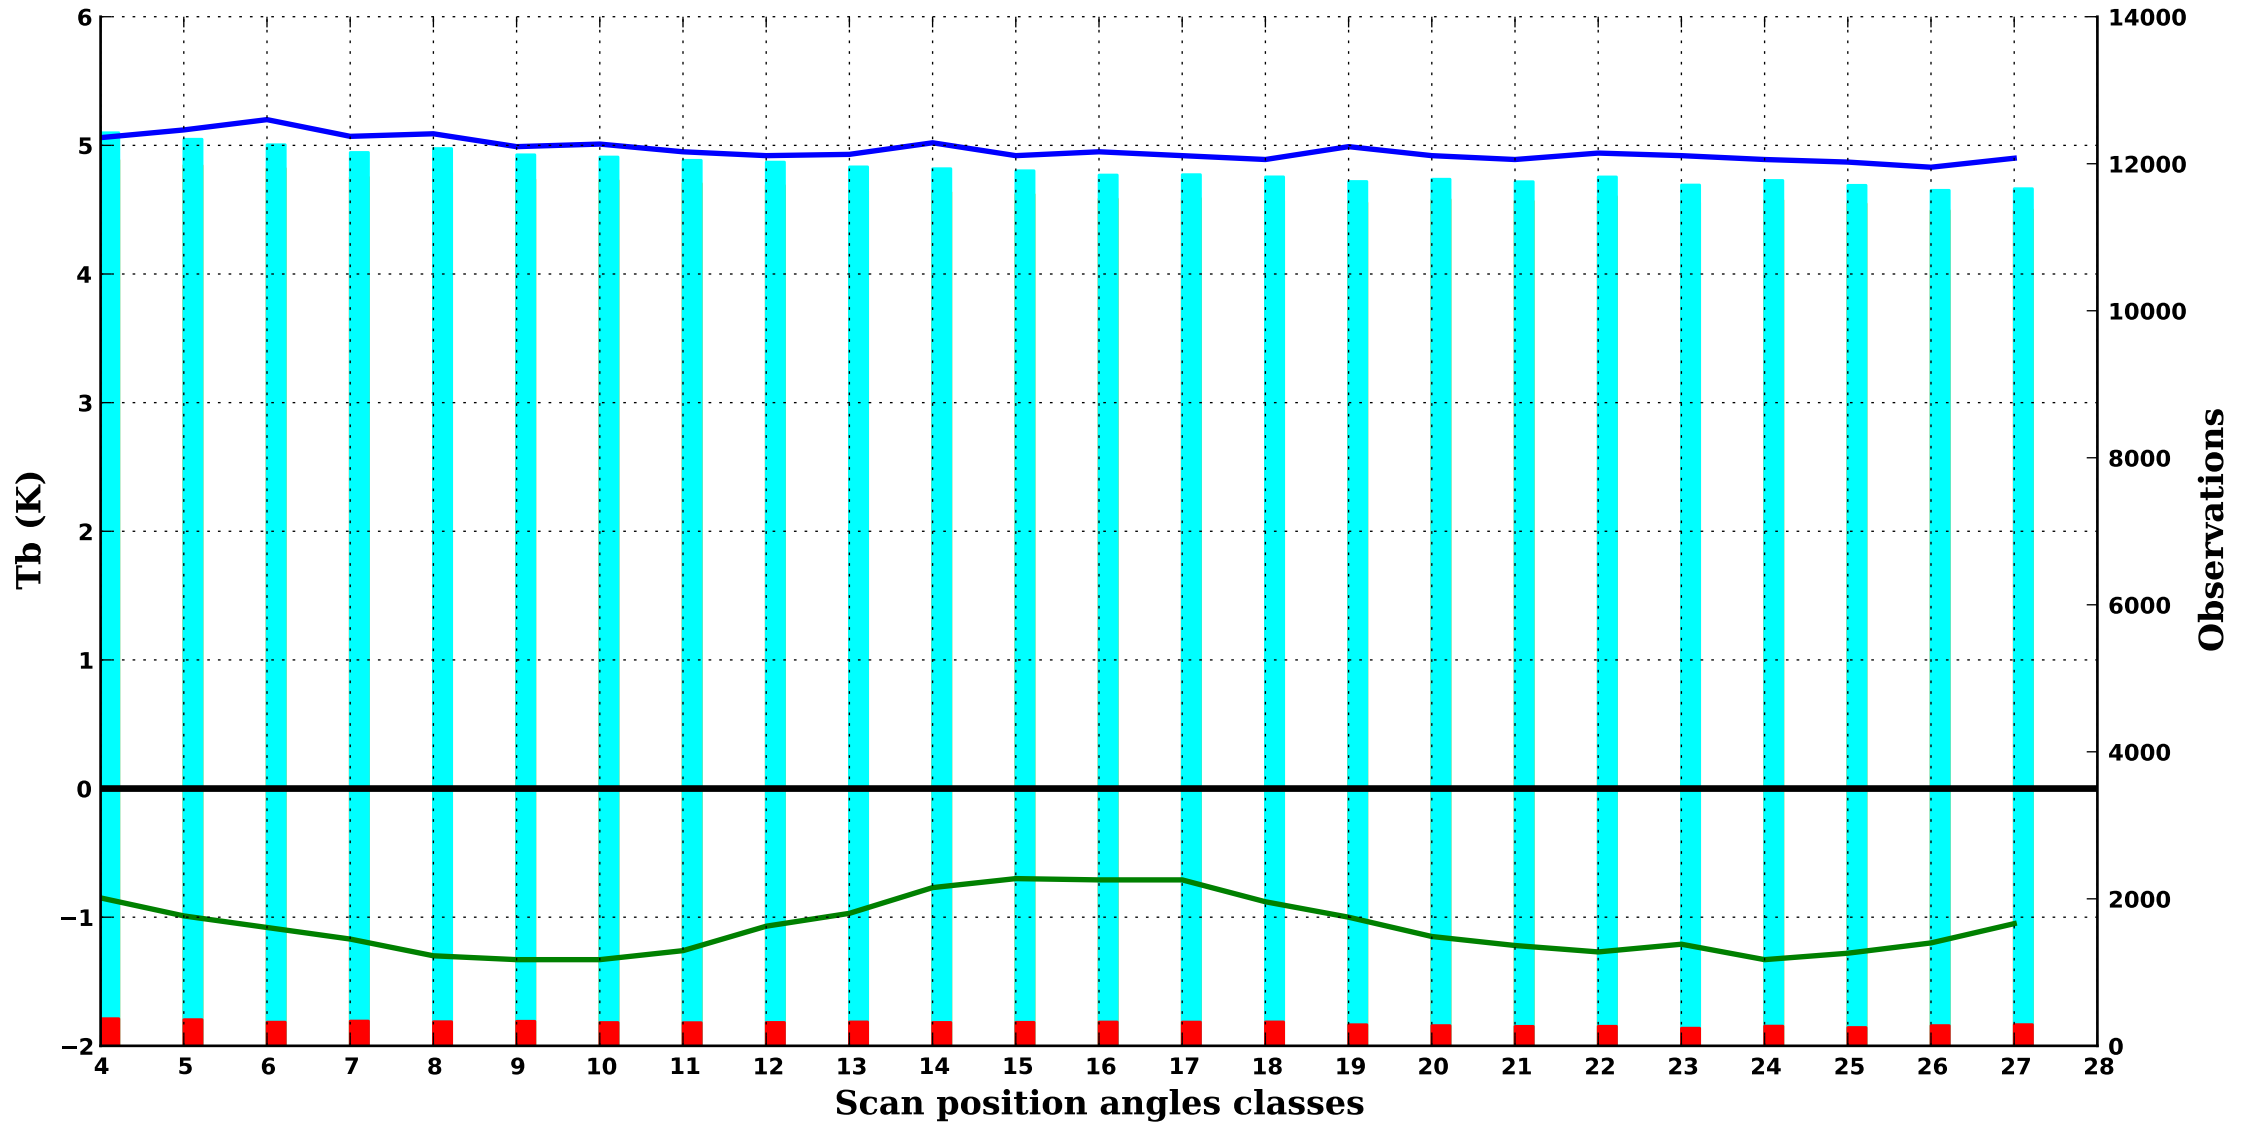

METOP C

Period : 202504

clear/land

AMSU-B 1

1000 hPa

METOP C

Period : 202504

clear/land

AMSU-B 2

1000 hPa

METOP C

Period : 202504

clear/land

AMSU-B 3

350 hPa

METOP C

Period : 202504

clear/land

AMSU-B 4

500 hPa

METOP C

Period : 202504

clear/land

AMSU-B 5

700 hPa