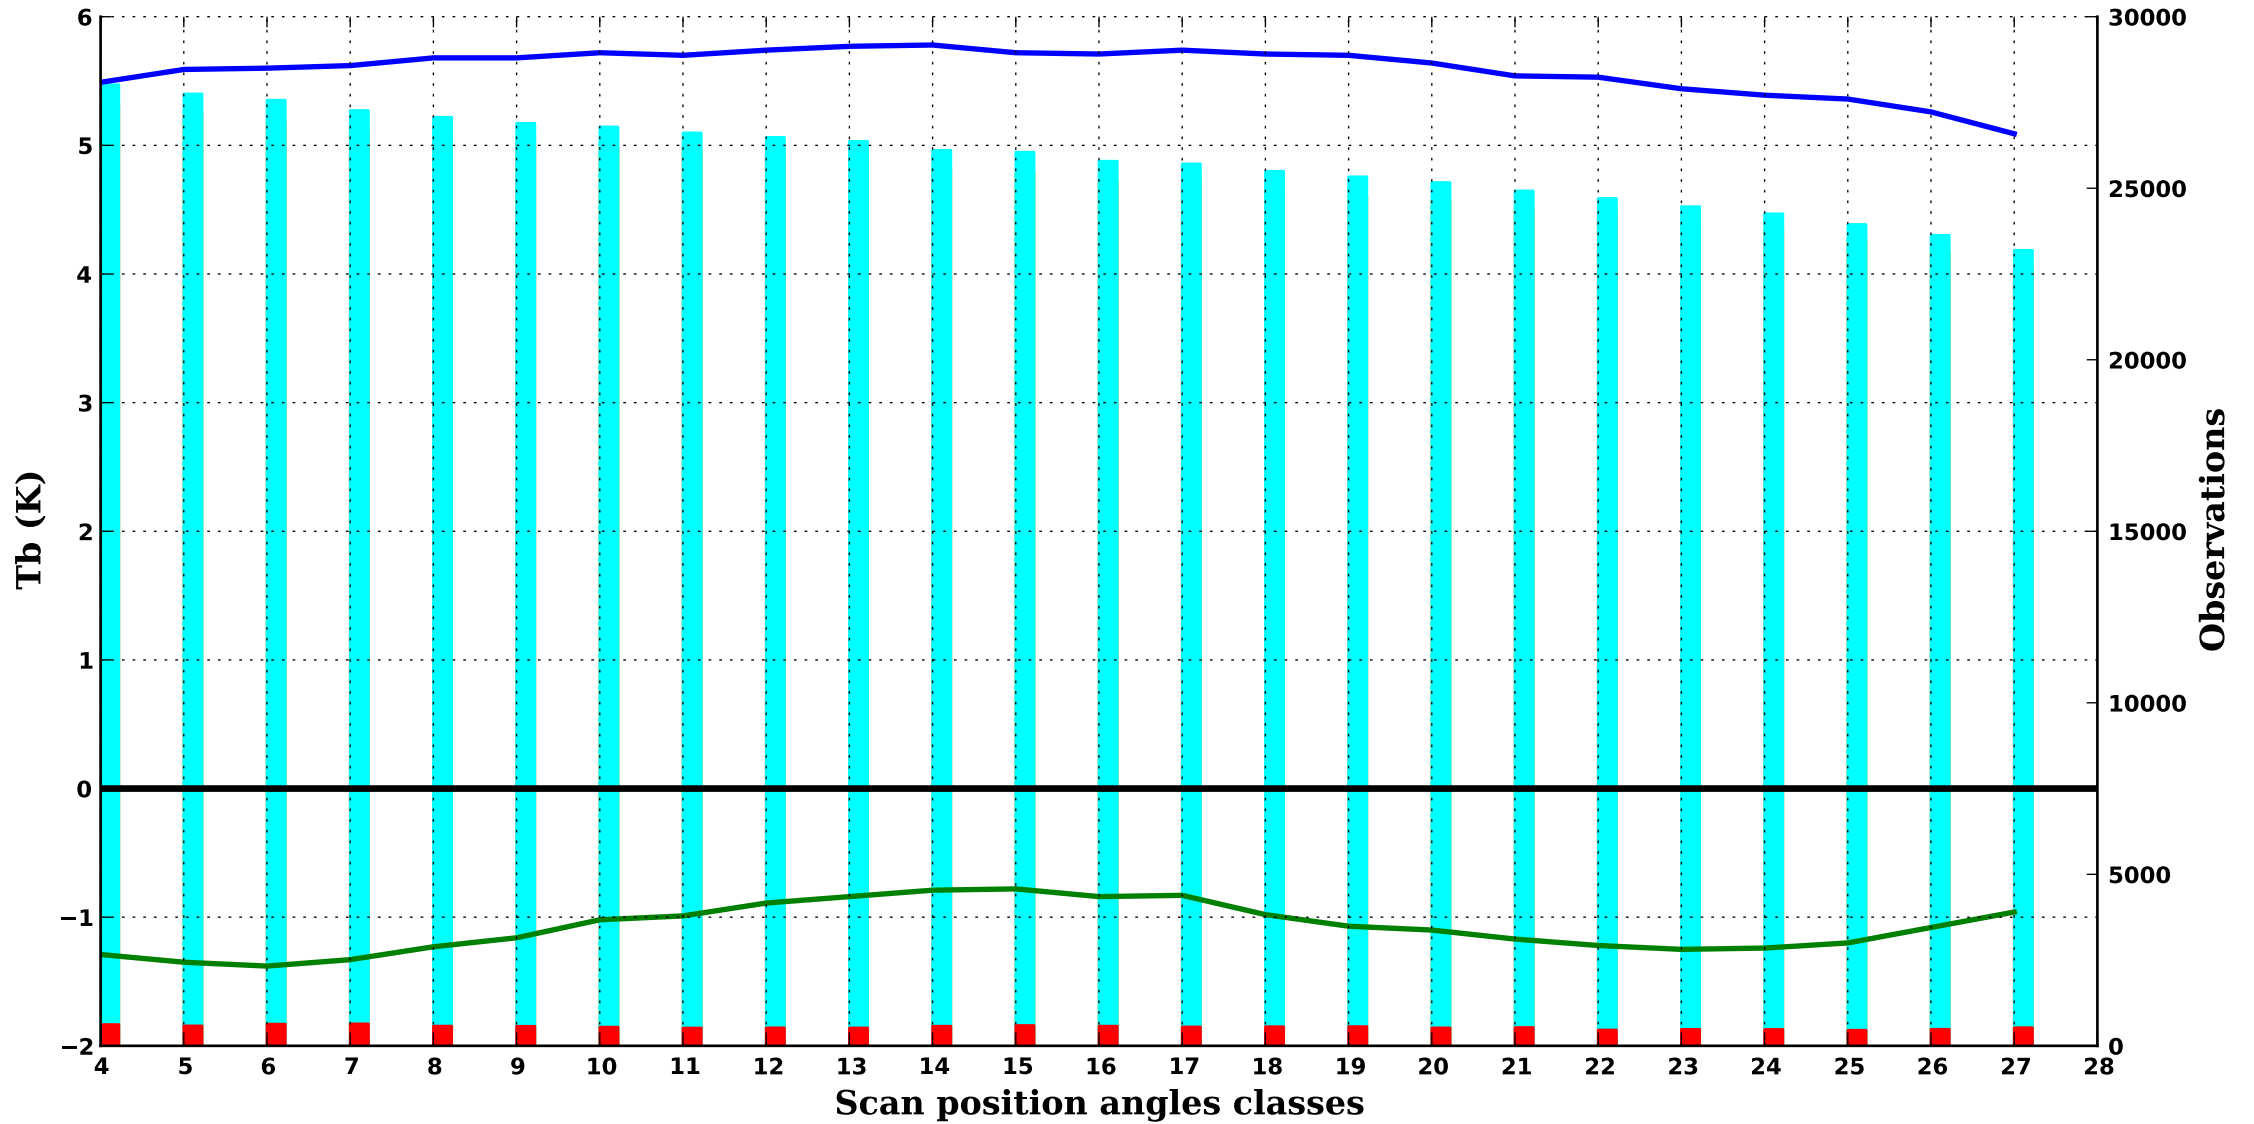

METOP C

Period : 202504

clear/land

AMSU-B 1

1000 hPa

METOP C

Period : 202504

clear/land

AMSU-B 2

1000 hPa

METOP C

Period : 202504

clear/land

AMSU-B 3

350 hPa

METOP C

Period : 202504

clear/land

AMSU-B 4

500 hPa

METOP C

Period : 202504

clear/land

AMSU-B 5