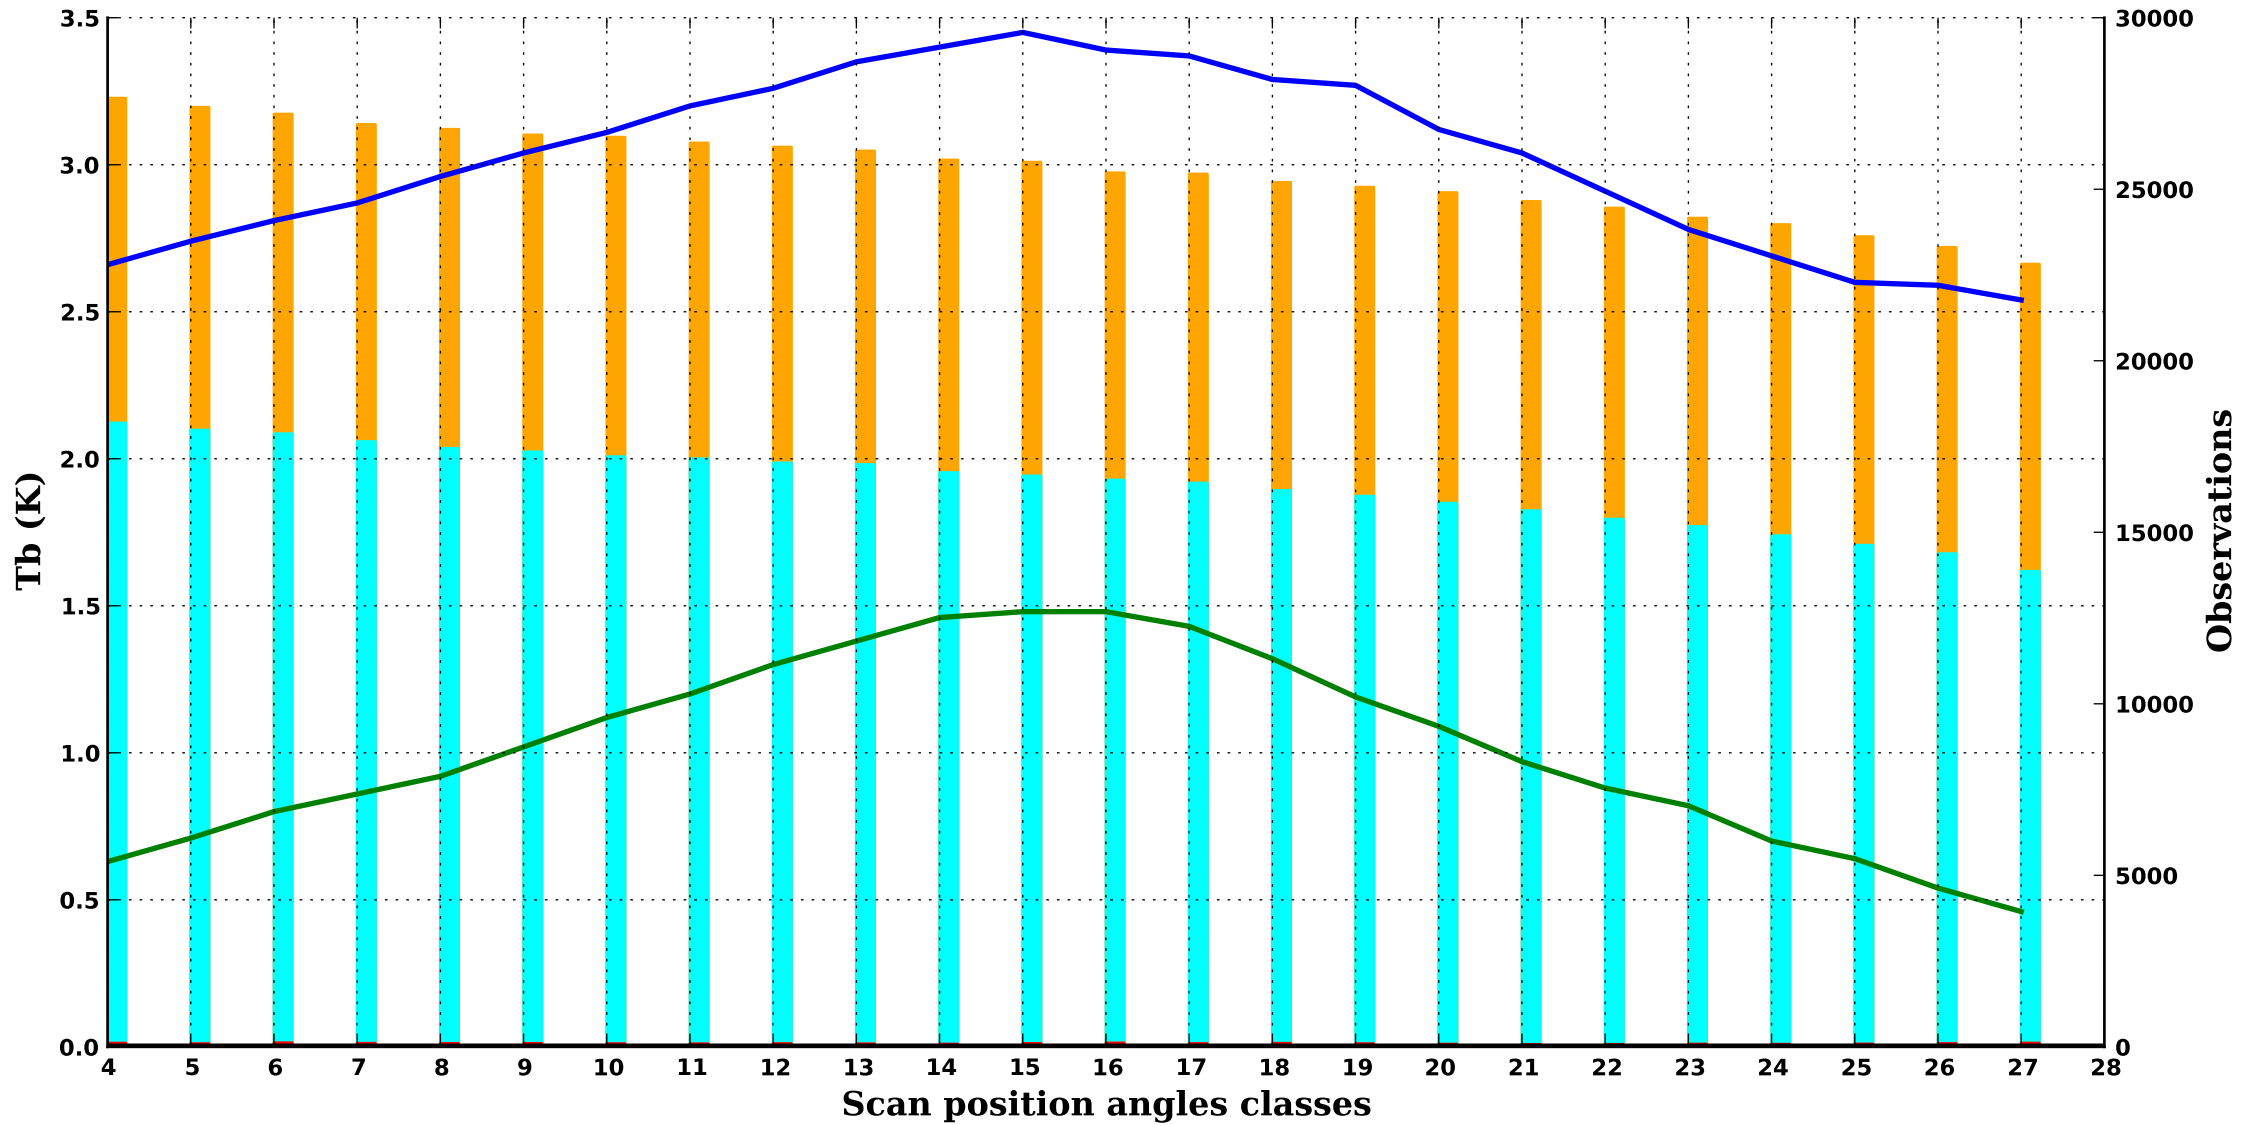

METOP C

Period : 202504

clear/land

AMSU-B 1

1000 hPa

METOP C

Period : 202504

clear/land

AMSU-B 2

1000 hPa

METOP C

Period : 202504

clear/land

AMSU-B 3

350 hPa

METOP C

Period : 202504

clear/land

AMSU-B 4

500 hPa

METOP C

Period : 202504

clear/land

AMSU-B 5