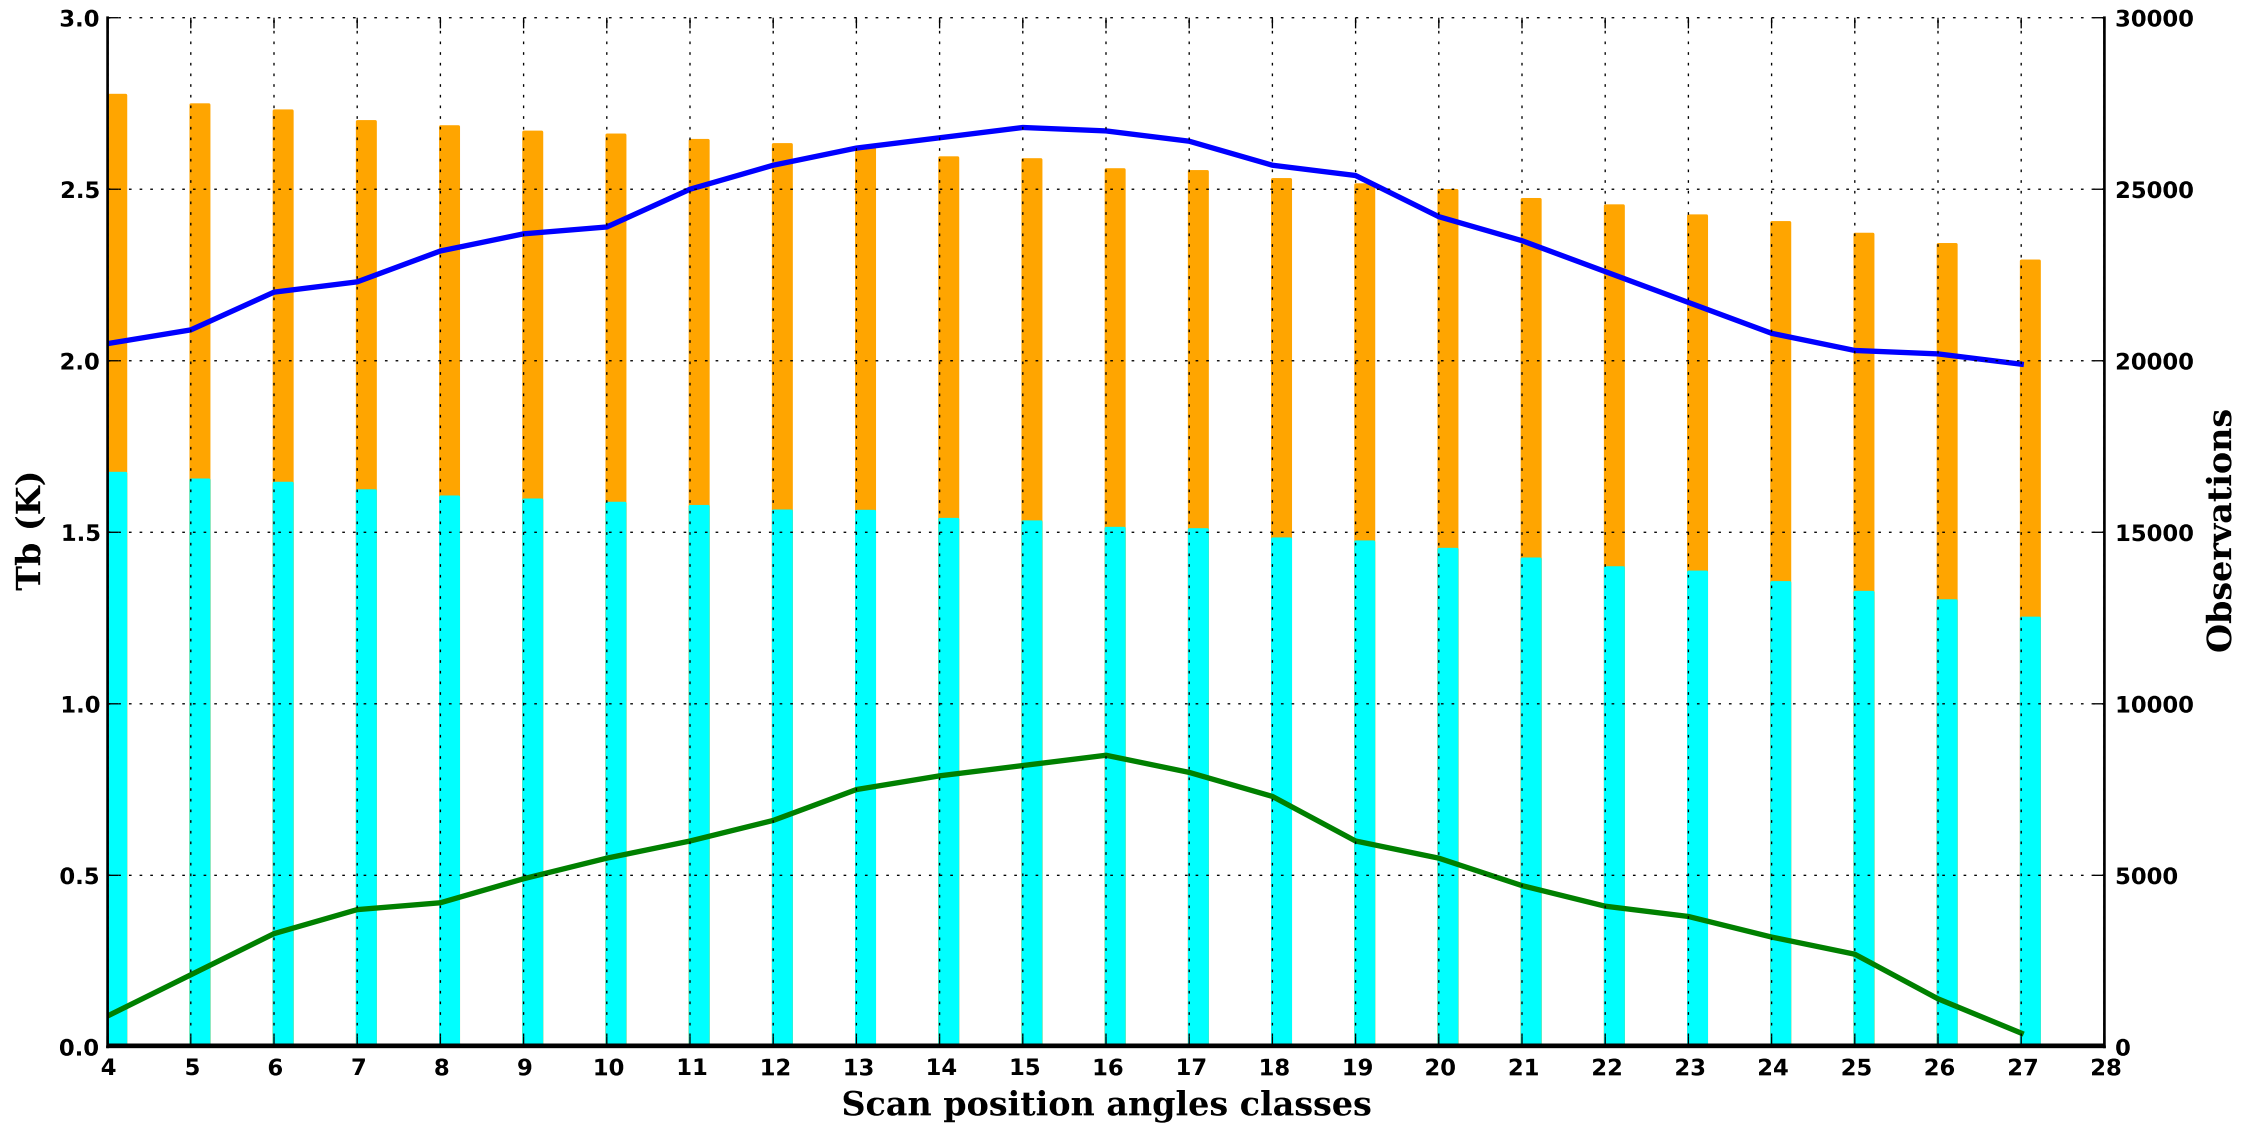

METOP C

Period : 202504

clear/land

AMSU-B 1

1000 hPa

METOP C

Period : 202504

clear/land

AMSU-B 2

1000 hPa

METOP C

Period : 202504

clear/land

AMSU-B 3

350 hPa

METOP C

Period : 202504

clear/land

AMSU-B 4

500 hPa

METOP C

Period : 202504

clear/land

AMSU-B 5