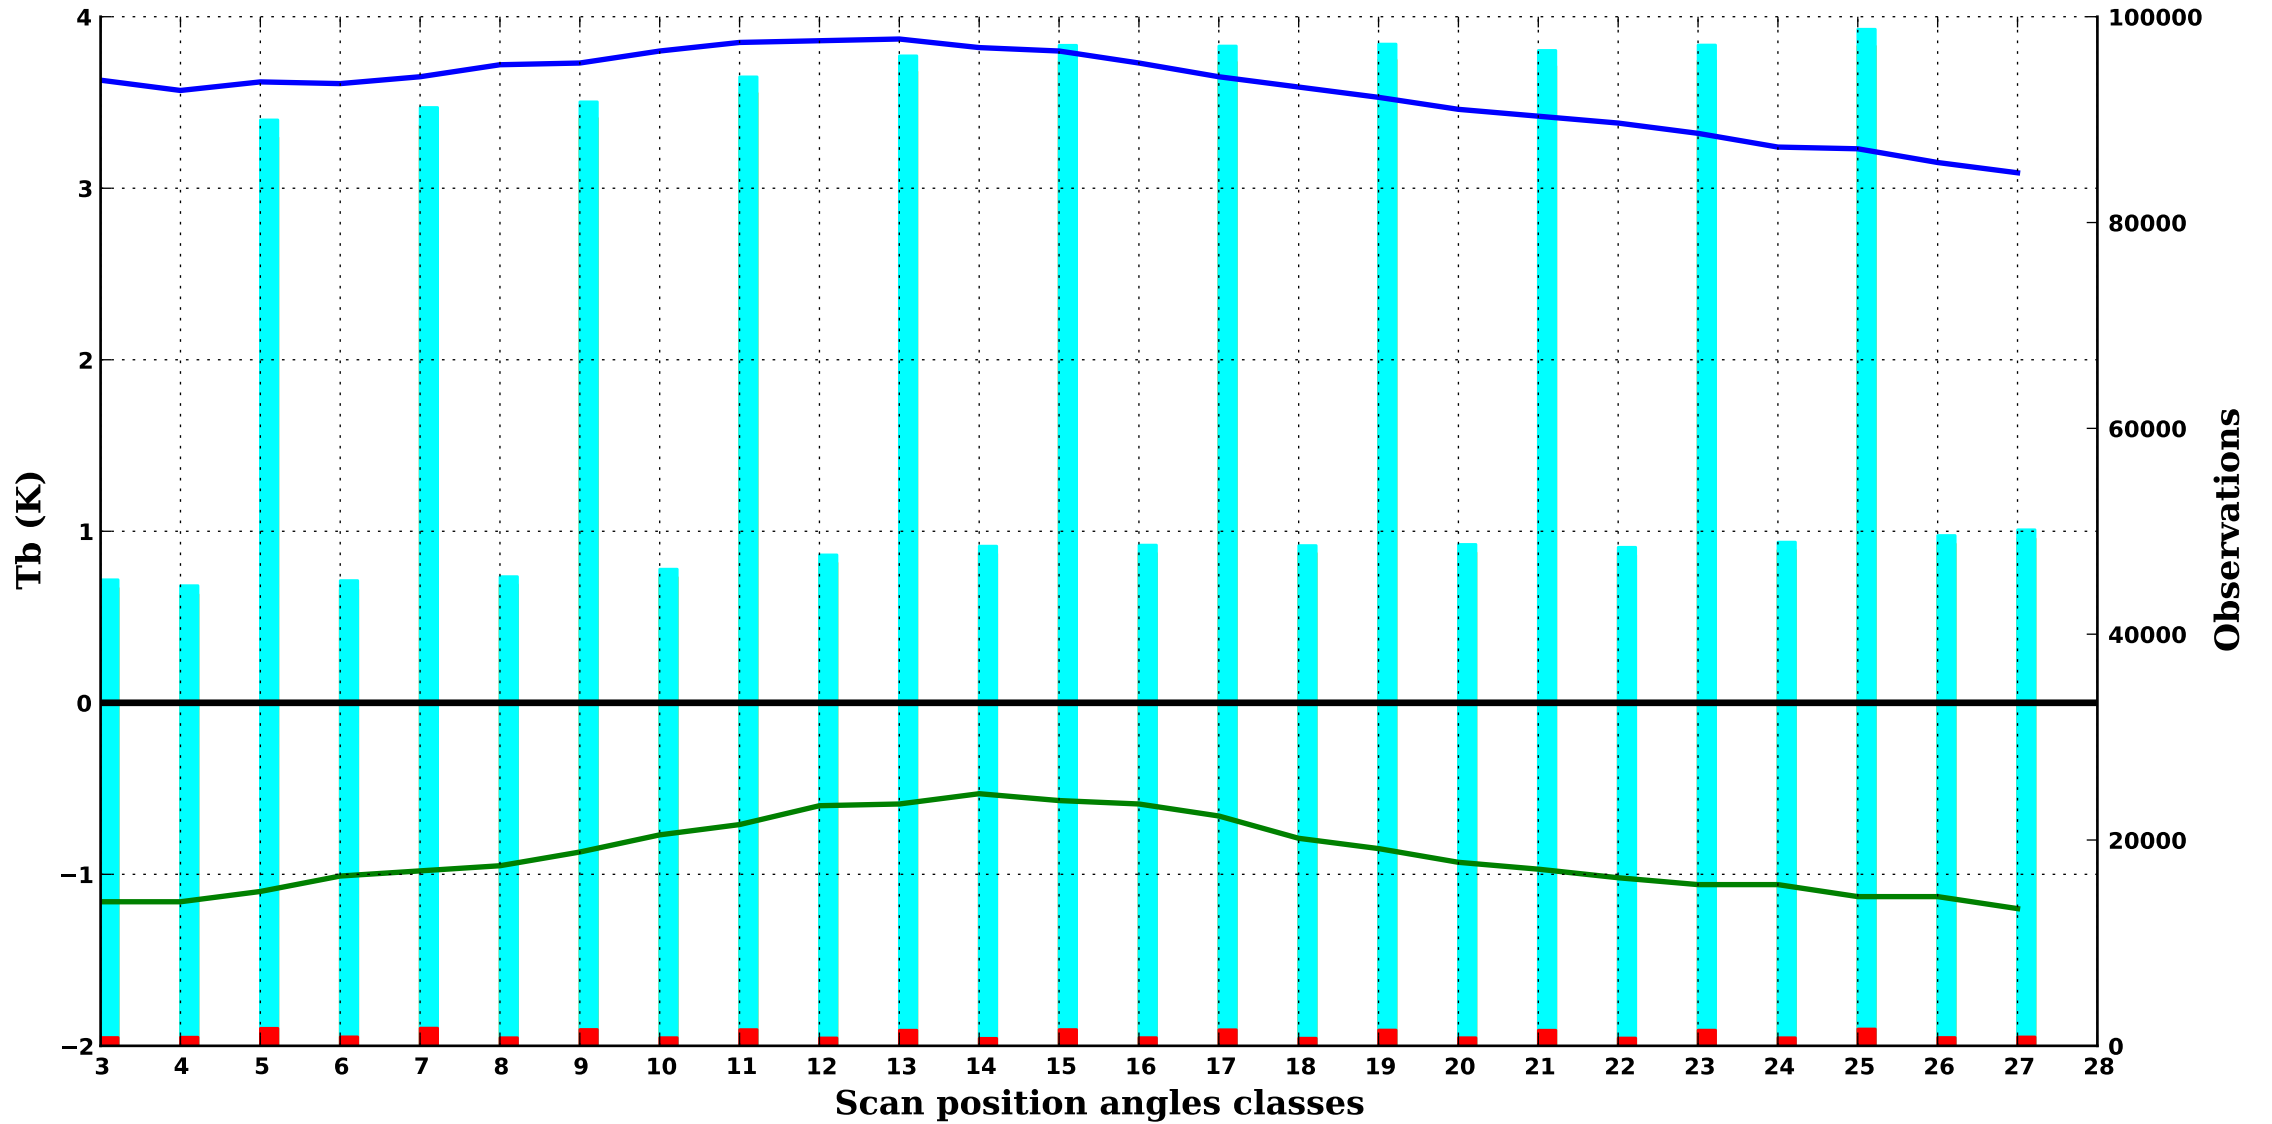

cloudy/

AMSU-B 4

500 hPa