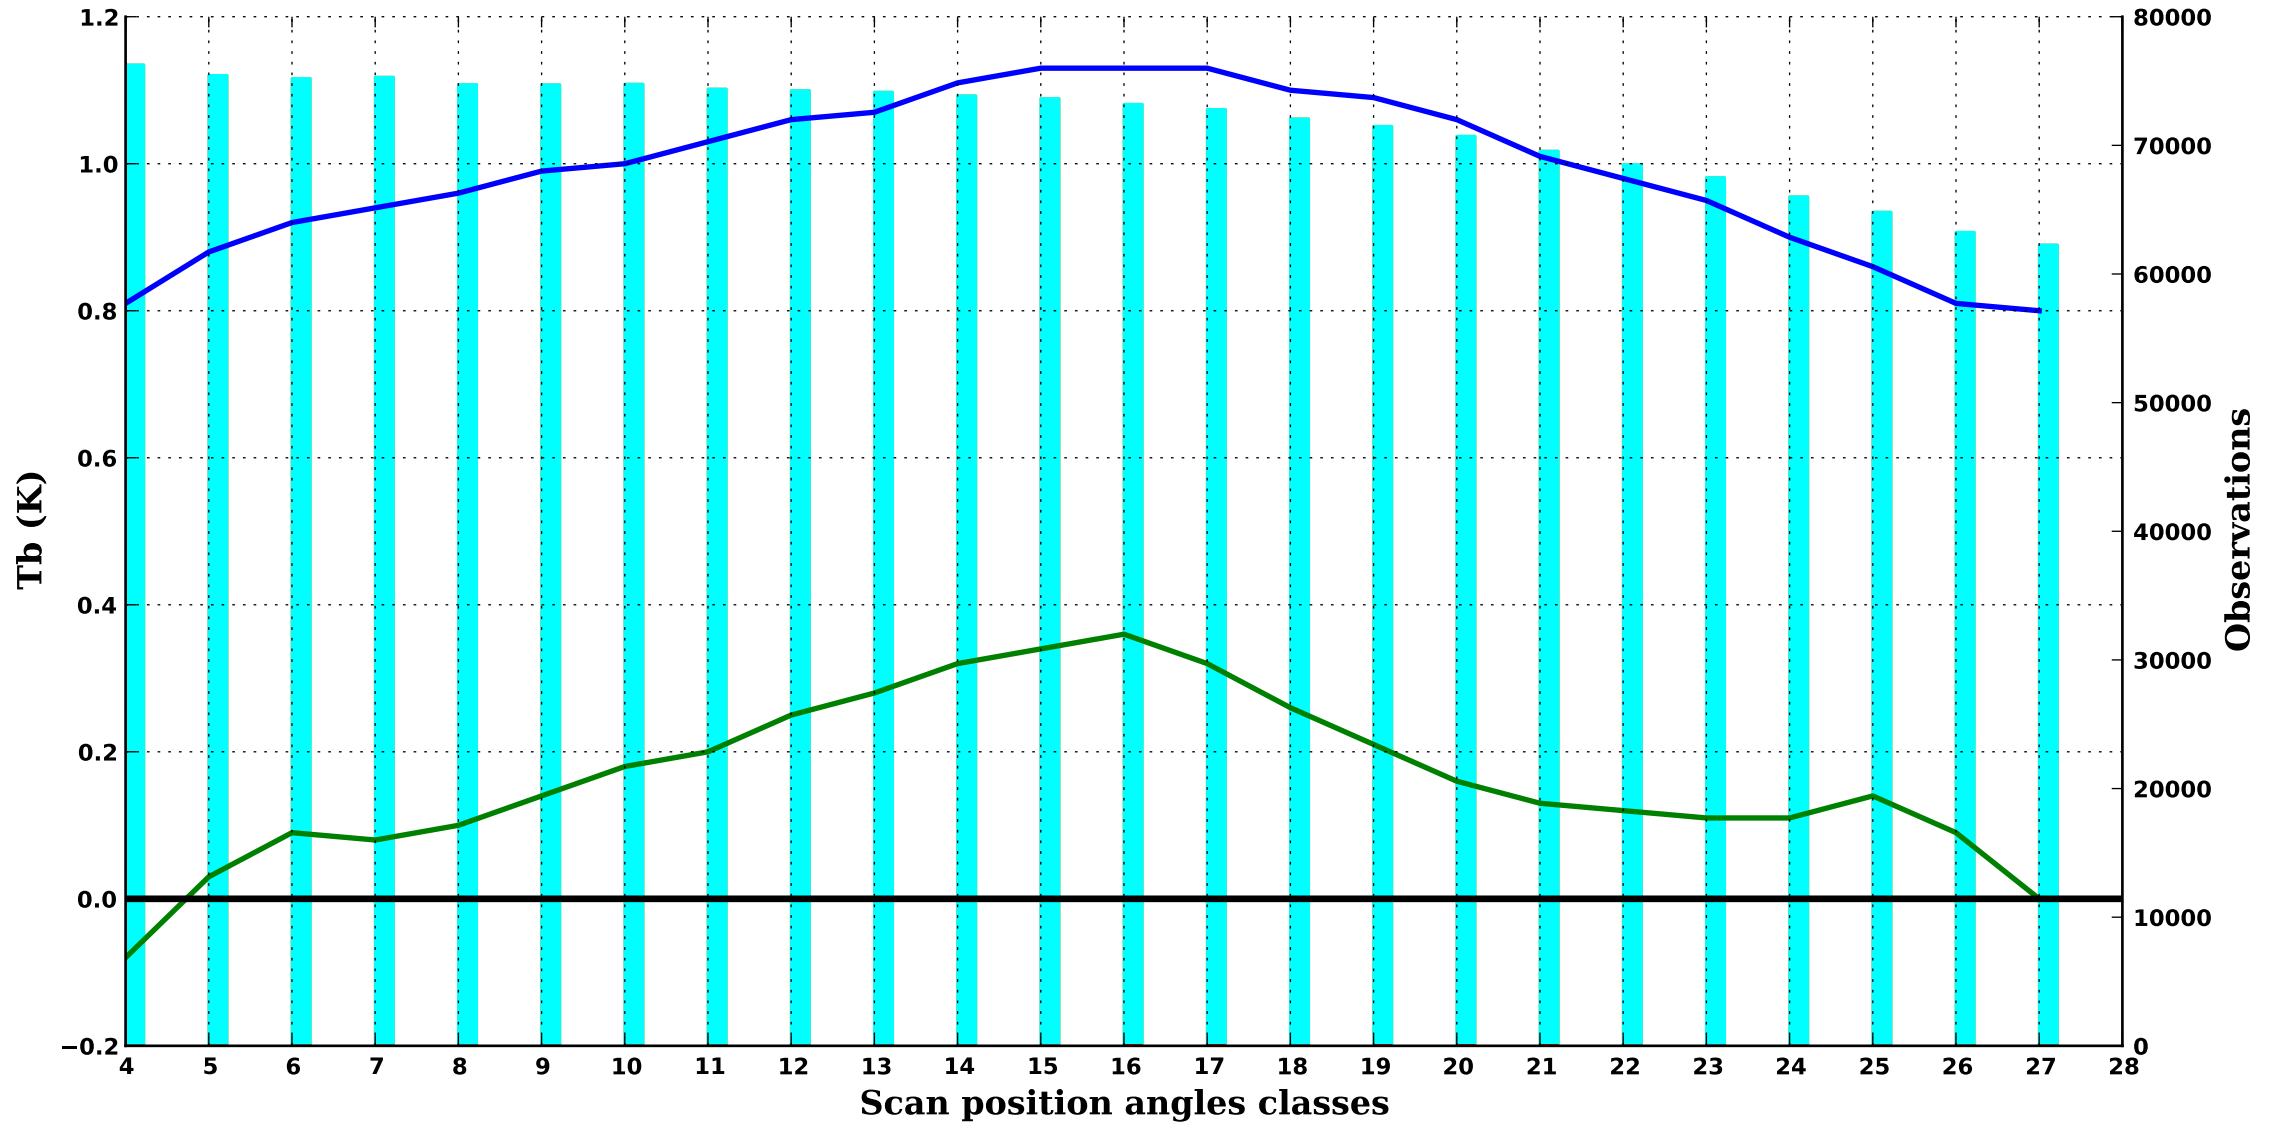

METOP C

Period : 202504

cloudy/land

AMSU-A 5

800 hPa