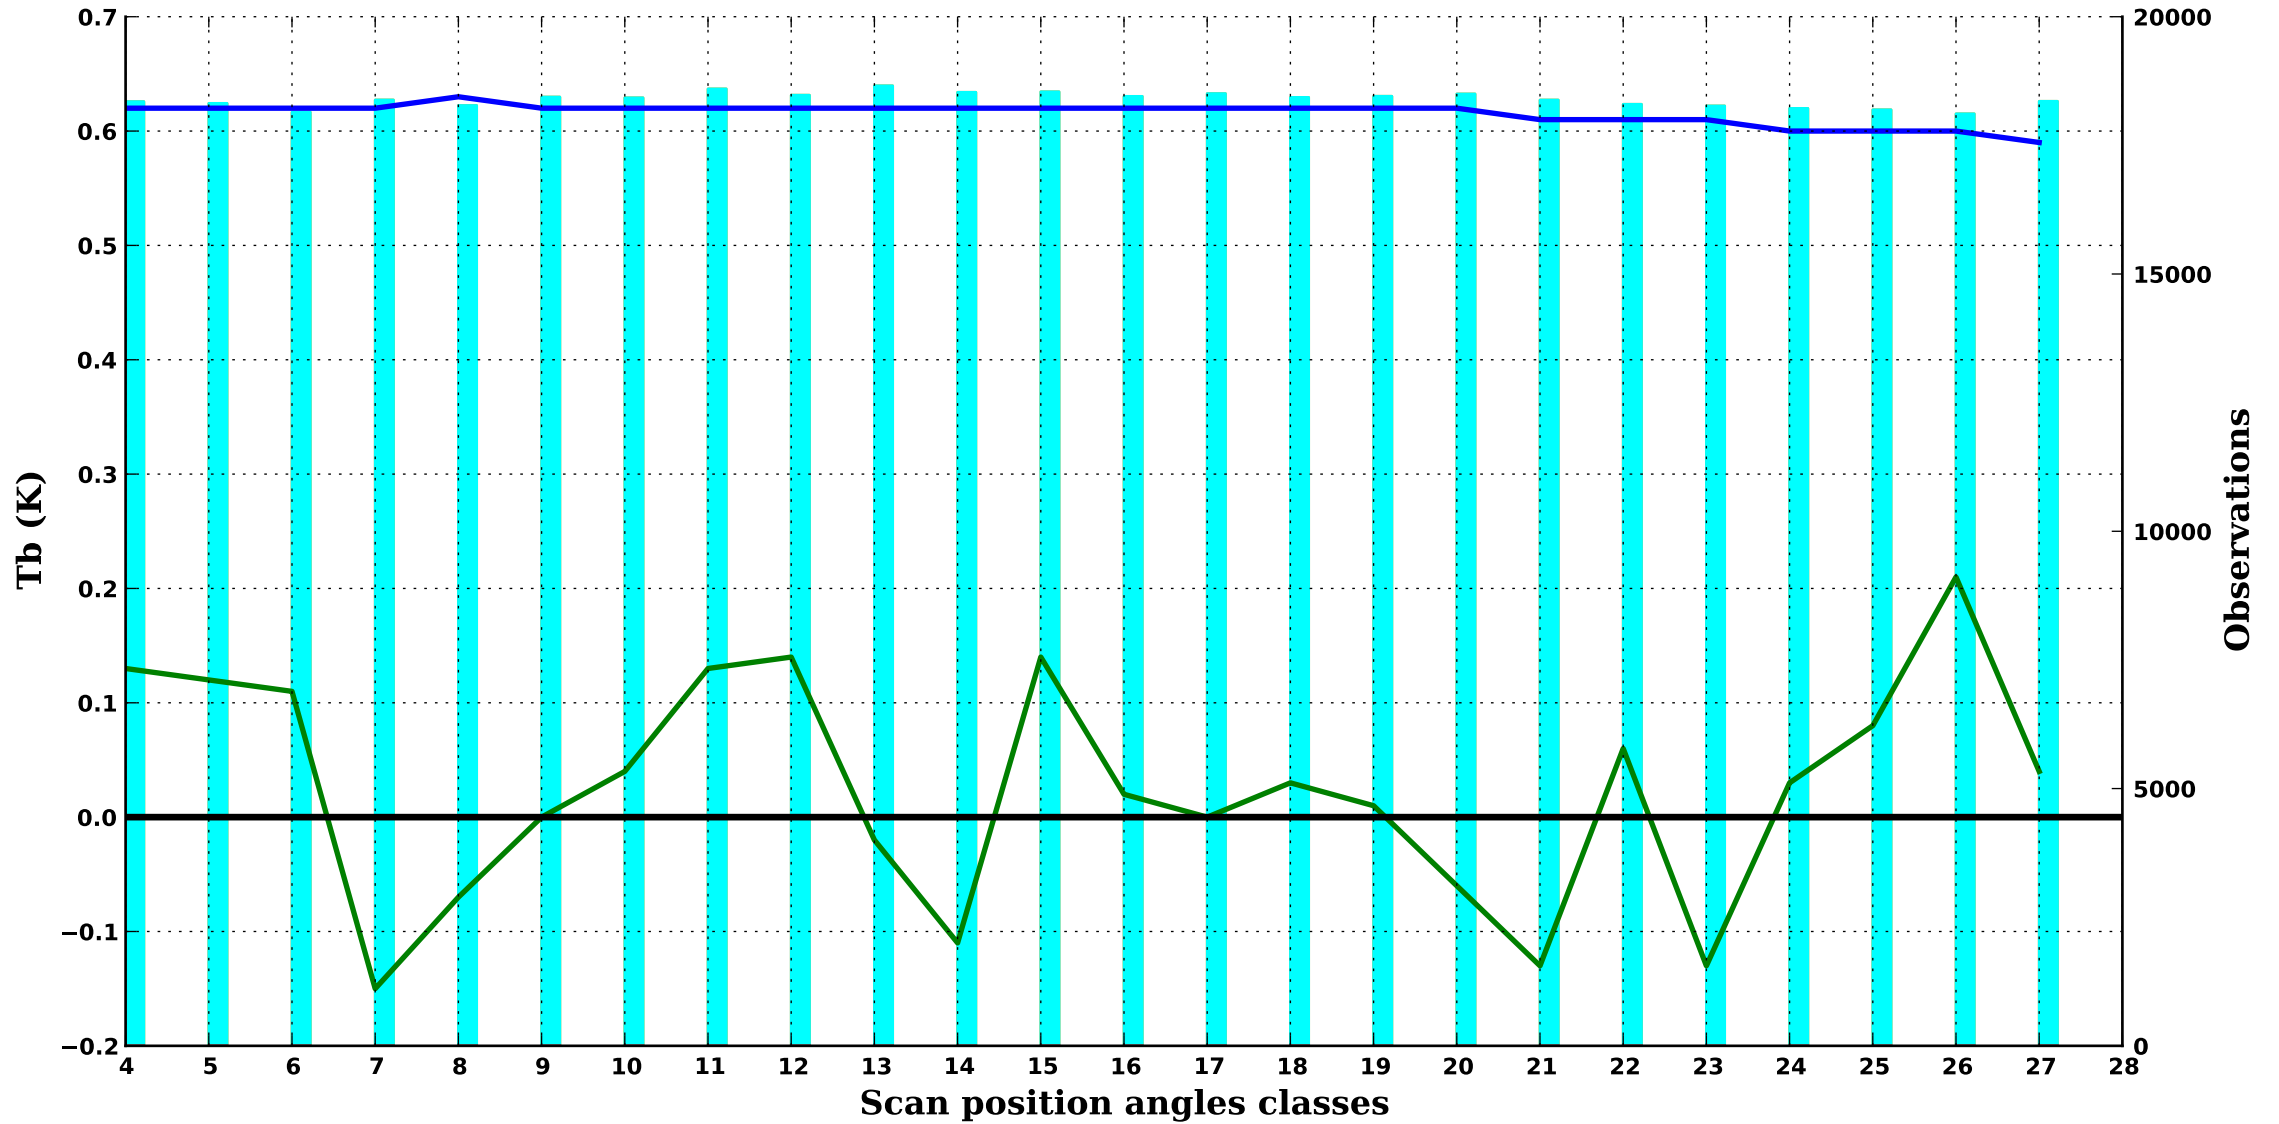

METOP C

Period : 202504

cloudy/land

AMSU-A 15

1000 hPa