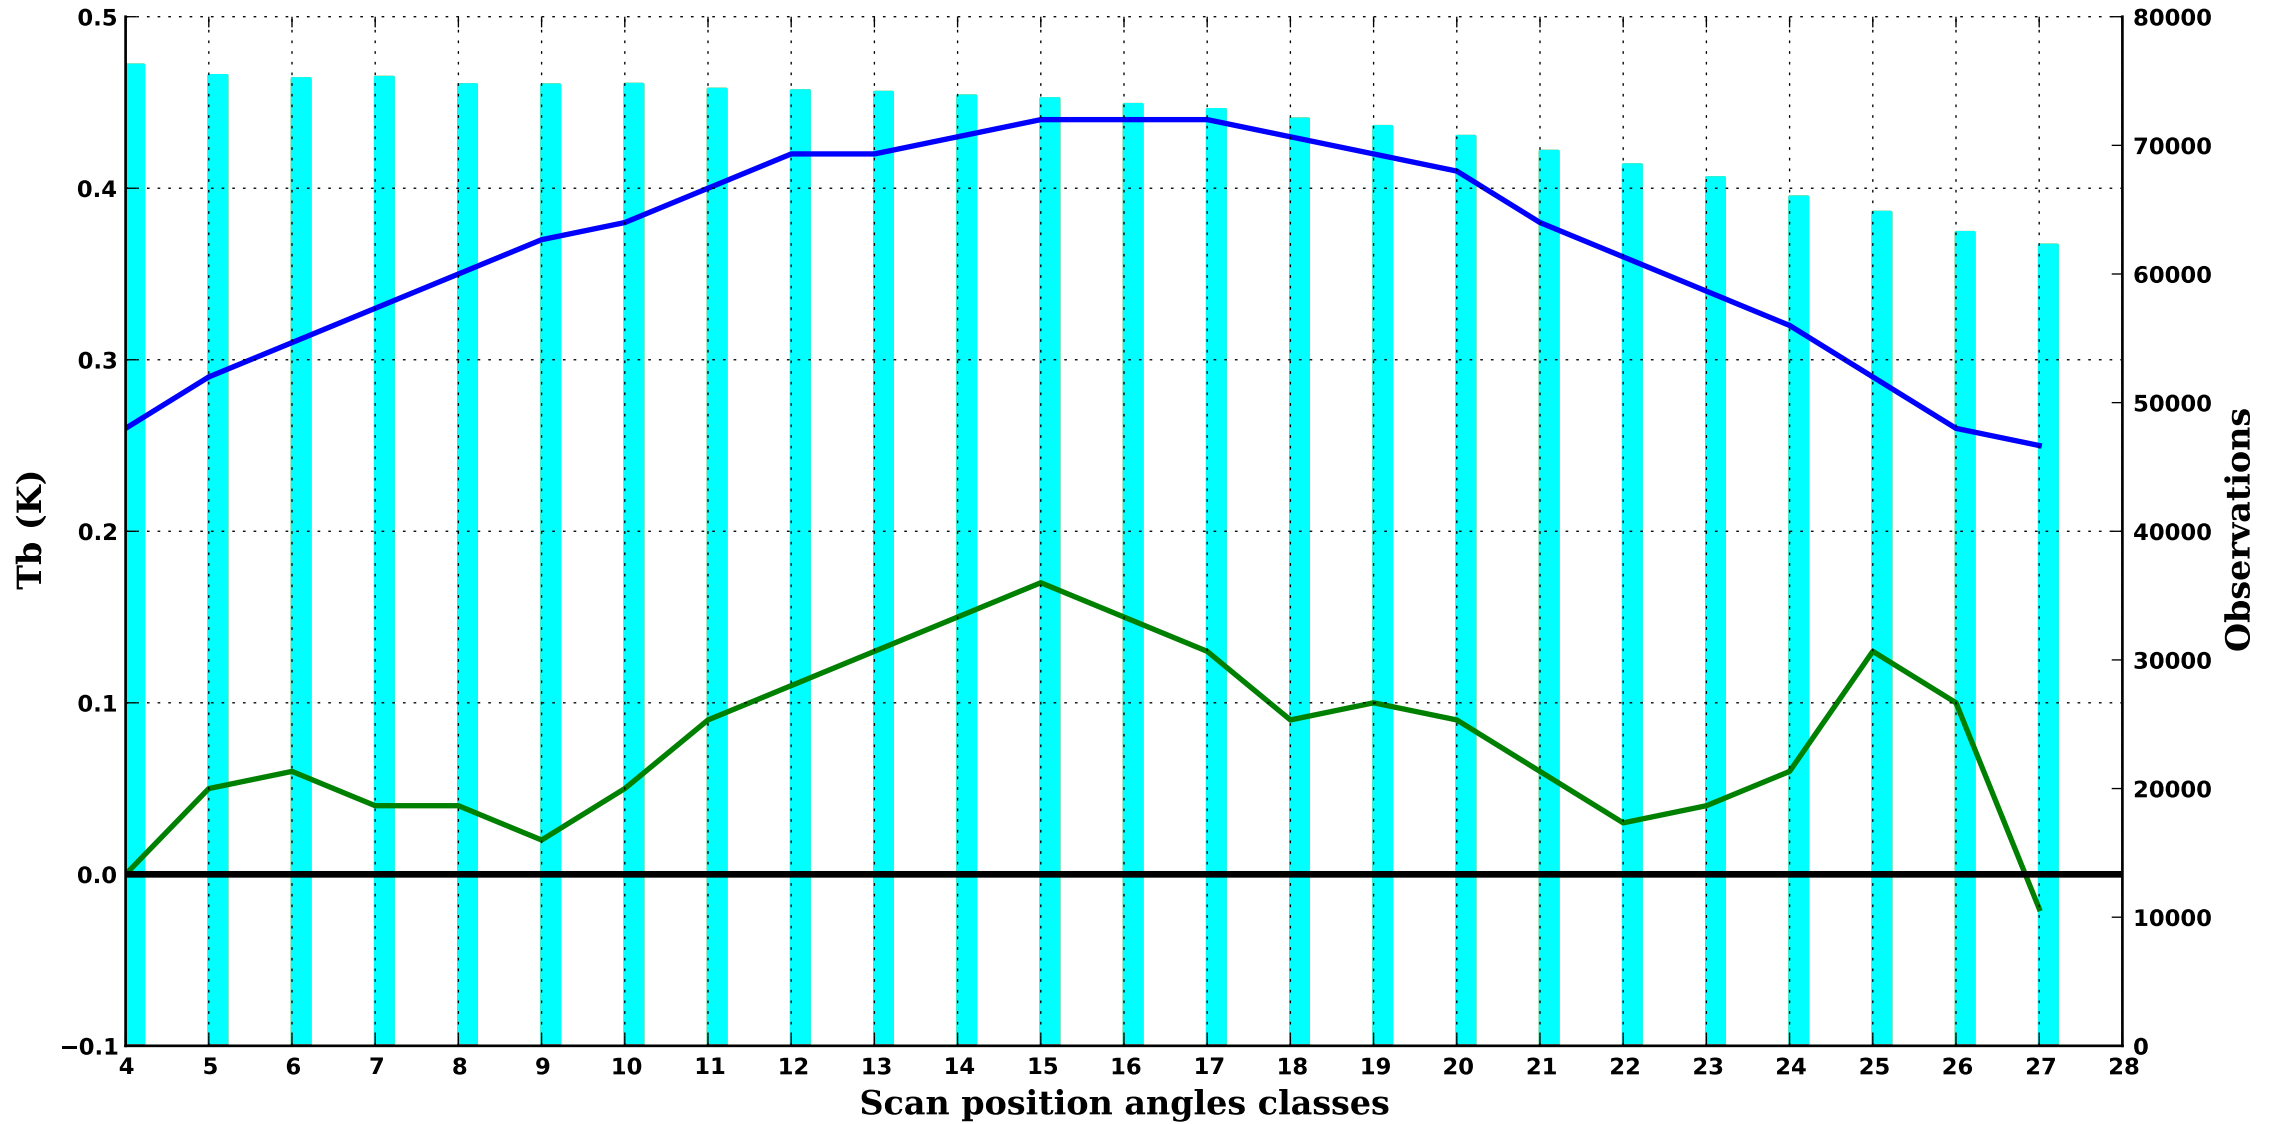

800 hPa

METOP C

Period : 202504

cloudy/land

AMSU-A 6

400 hPa

METOP C

Period : 202504