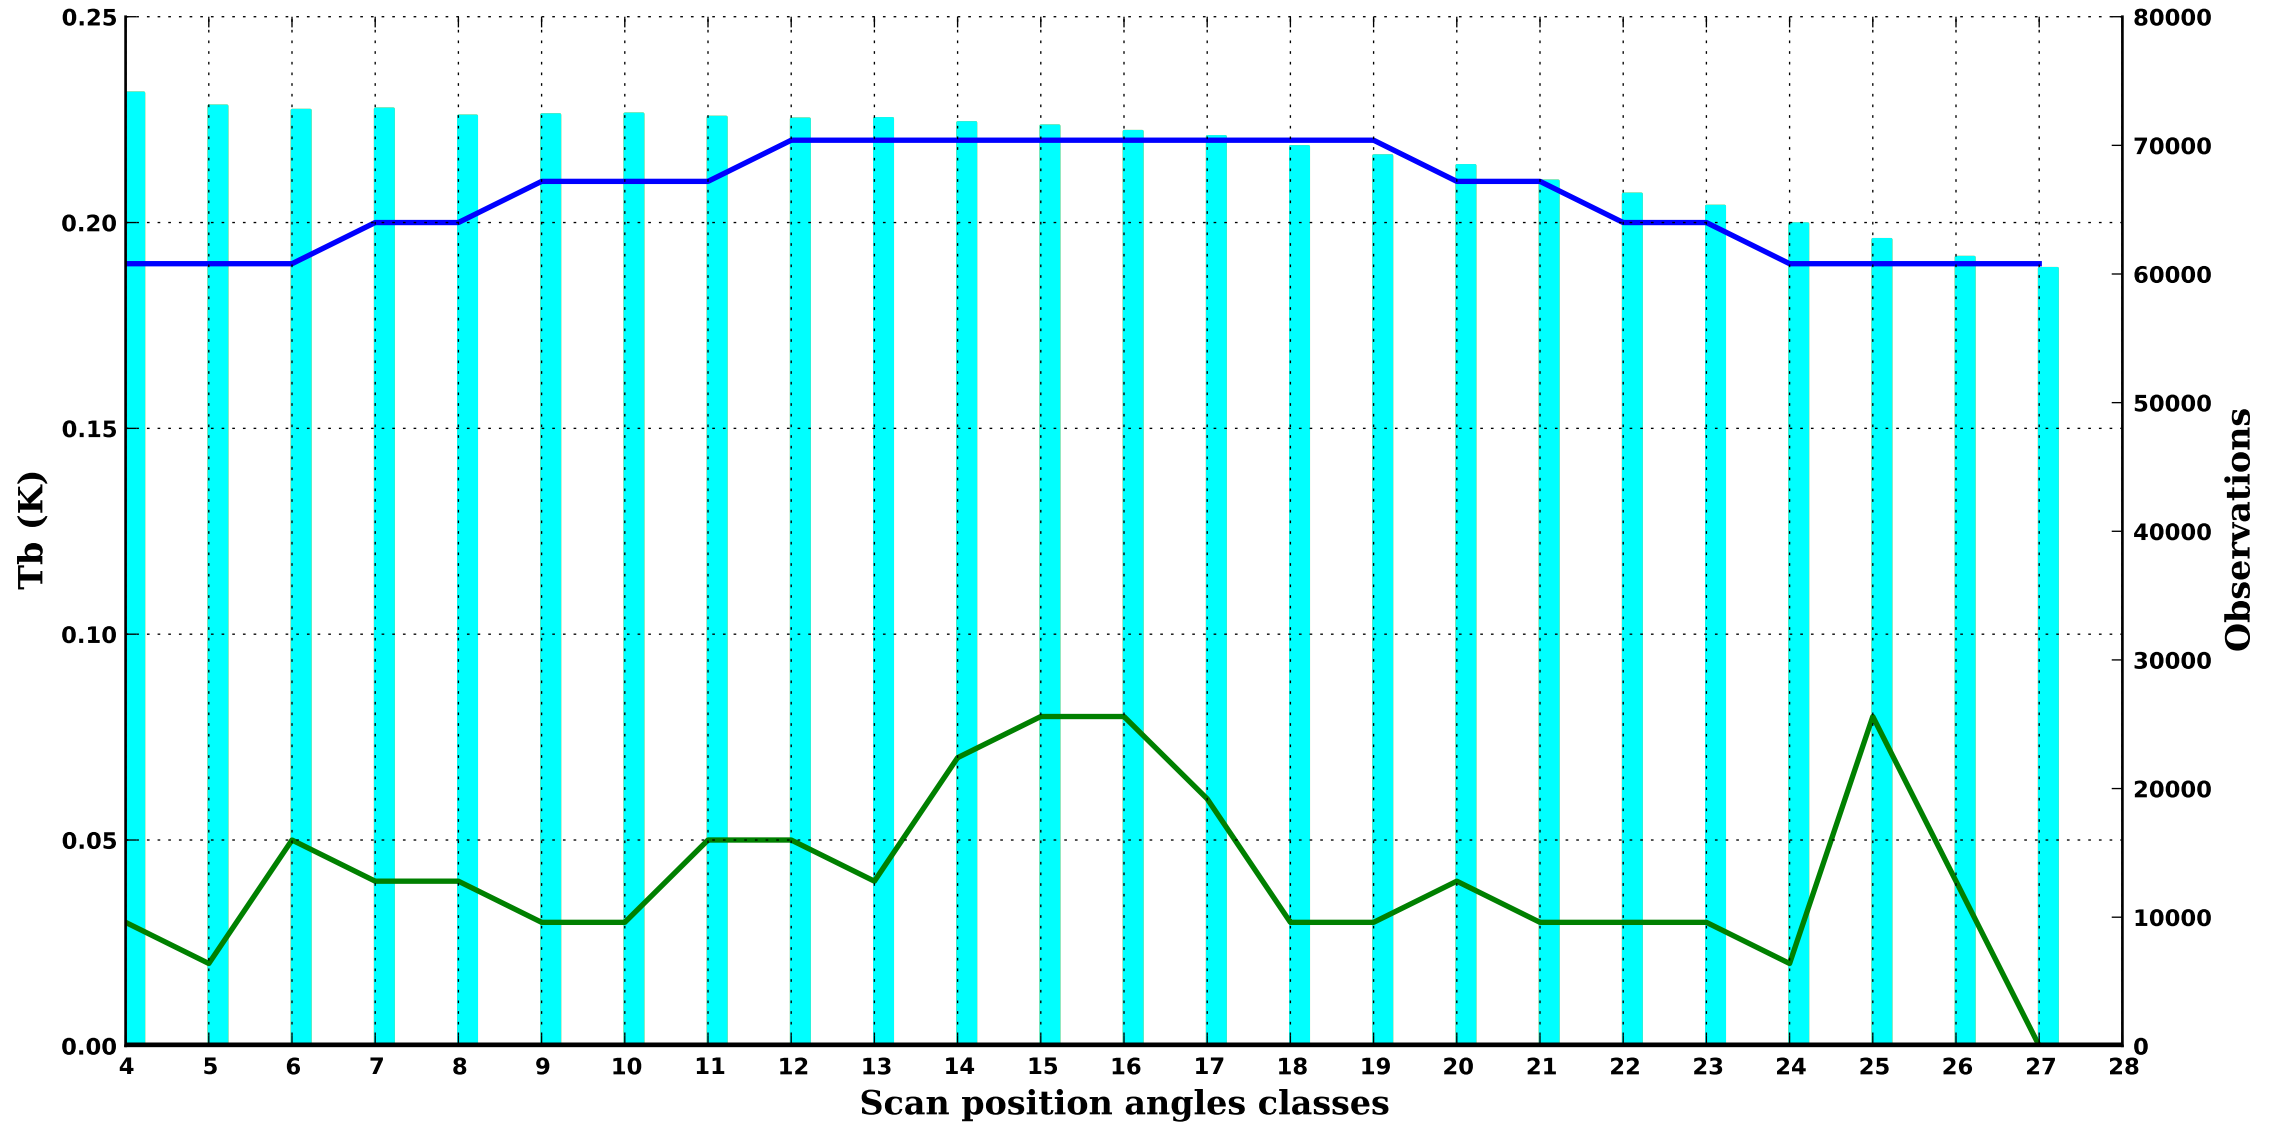

METOP C

Period : 202504

cloudy/land

AMSU-A 7

250 hPa