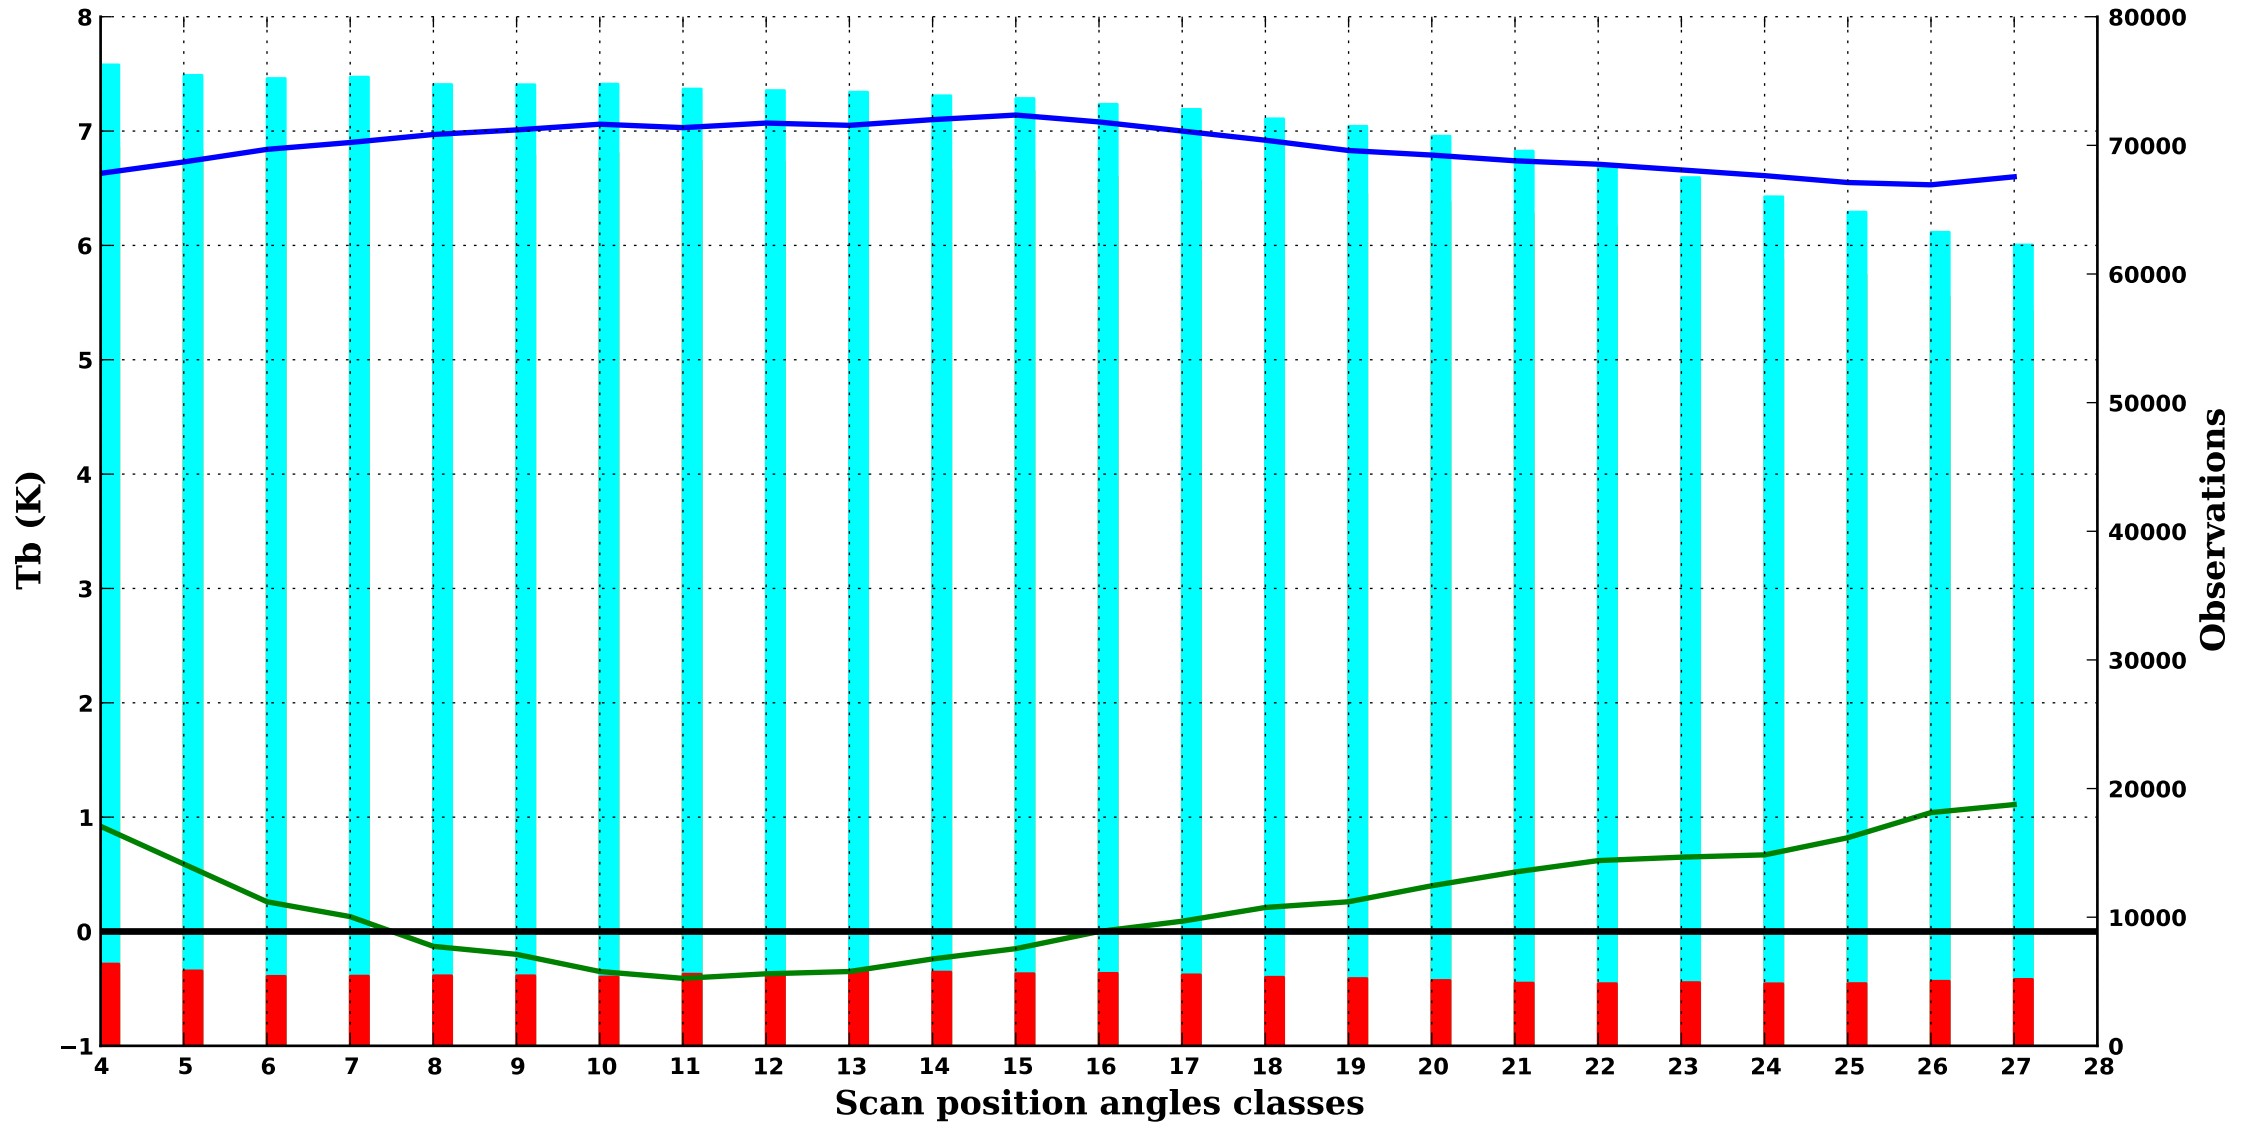

METOP C

Period : 202504

cloudy/land

AMSU-A 1

1000 hPa

METOP C

Period : 202504

cloudy/land

AMSU-A 2

1000 hPa

METOP C

Period : 202504

cloudy/land

AMSU-A 3

1000 hPa

METOP C