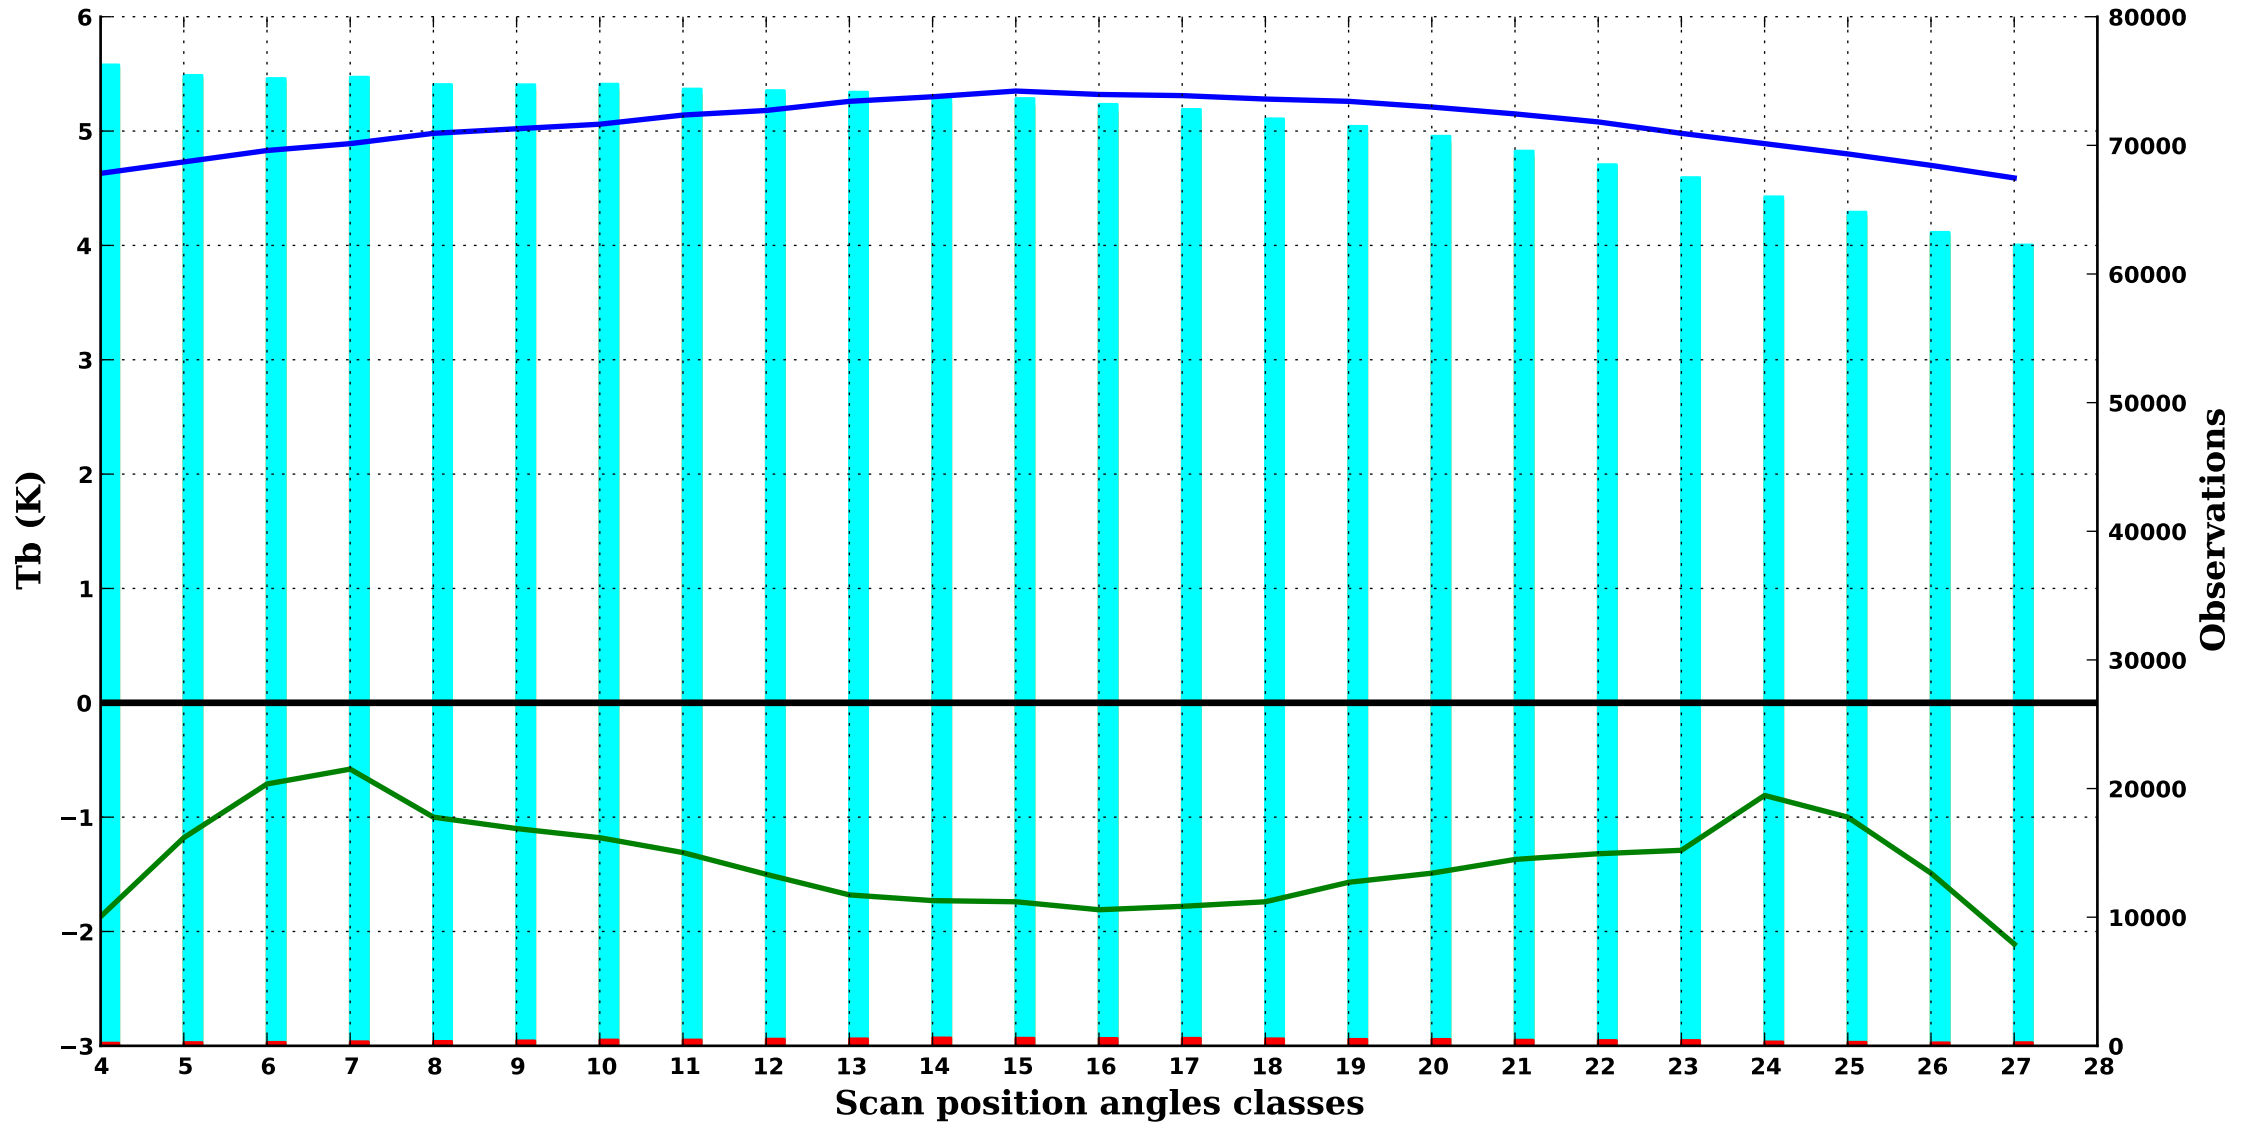

AMSU-A 2

1000 hPa

METOP C

Period : 202504

cloudy/land

AMSU-A 3

1000 hPa

METOP C

Period : 202504

cloudy/land

AMSU-A 4

1000 hPa

METOP C

Period : 202504

cloudy/land

AMSU-A 5