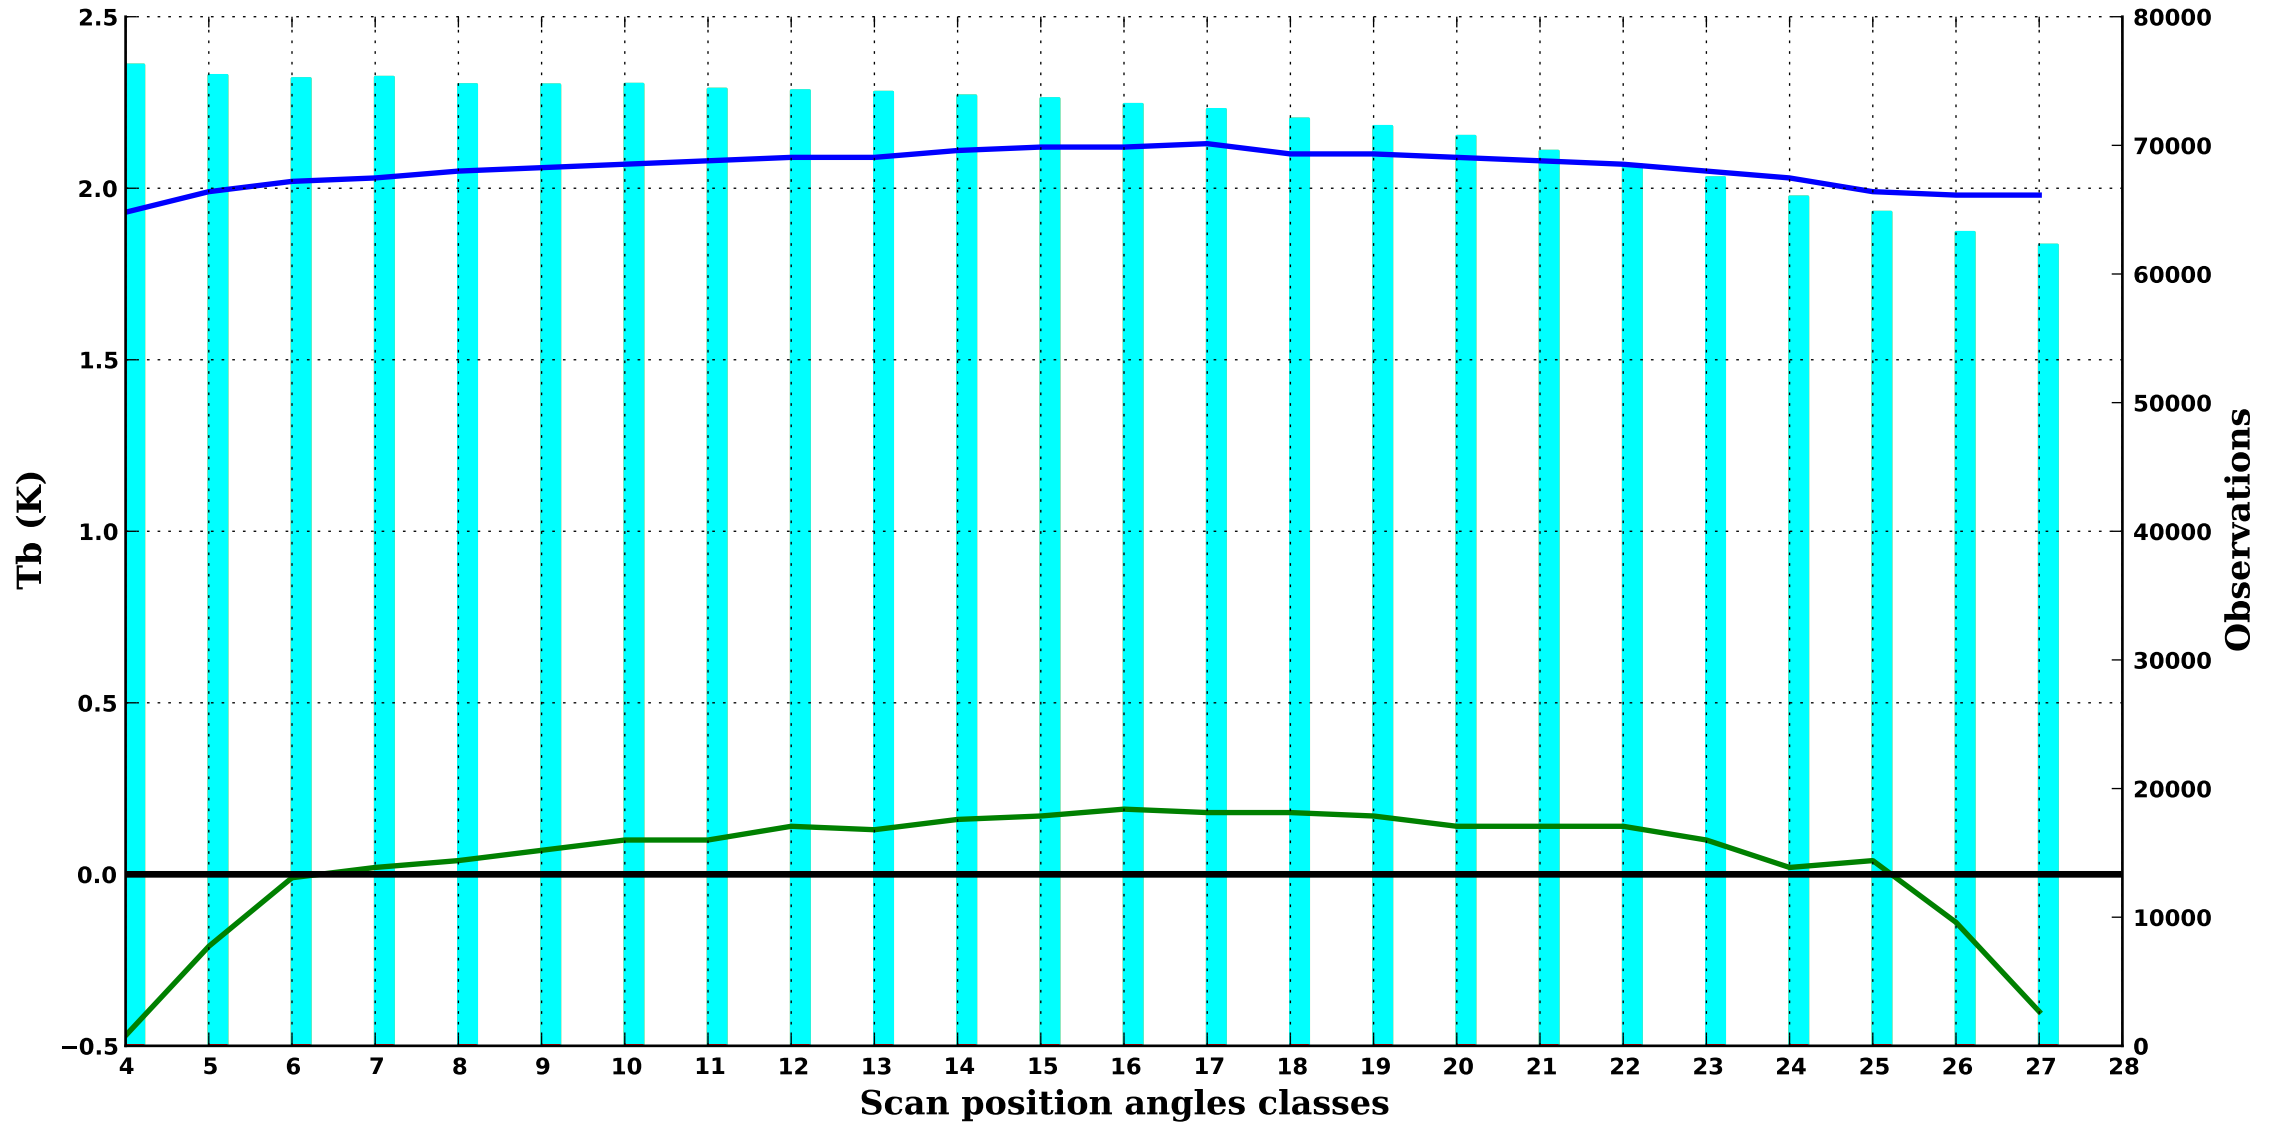

AMSU-A 2

1000 hPa

METOP C

Period : 202504

cloudy/land

AMSU-A 3

1000 hPa

METOP C

Period : 202504

cloudy/land

AMSU-A 4

1000 hPa

METOP C

Period : 202504

cloudy/land

AMSU-A 5