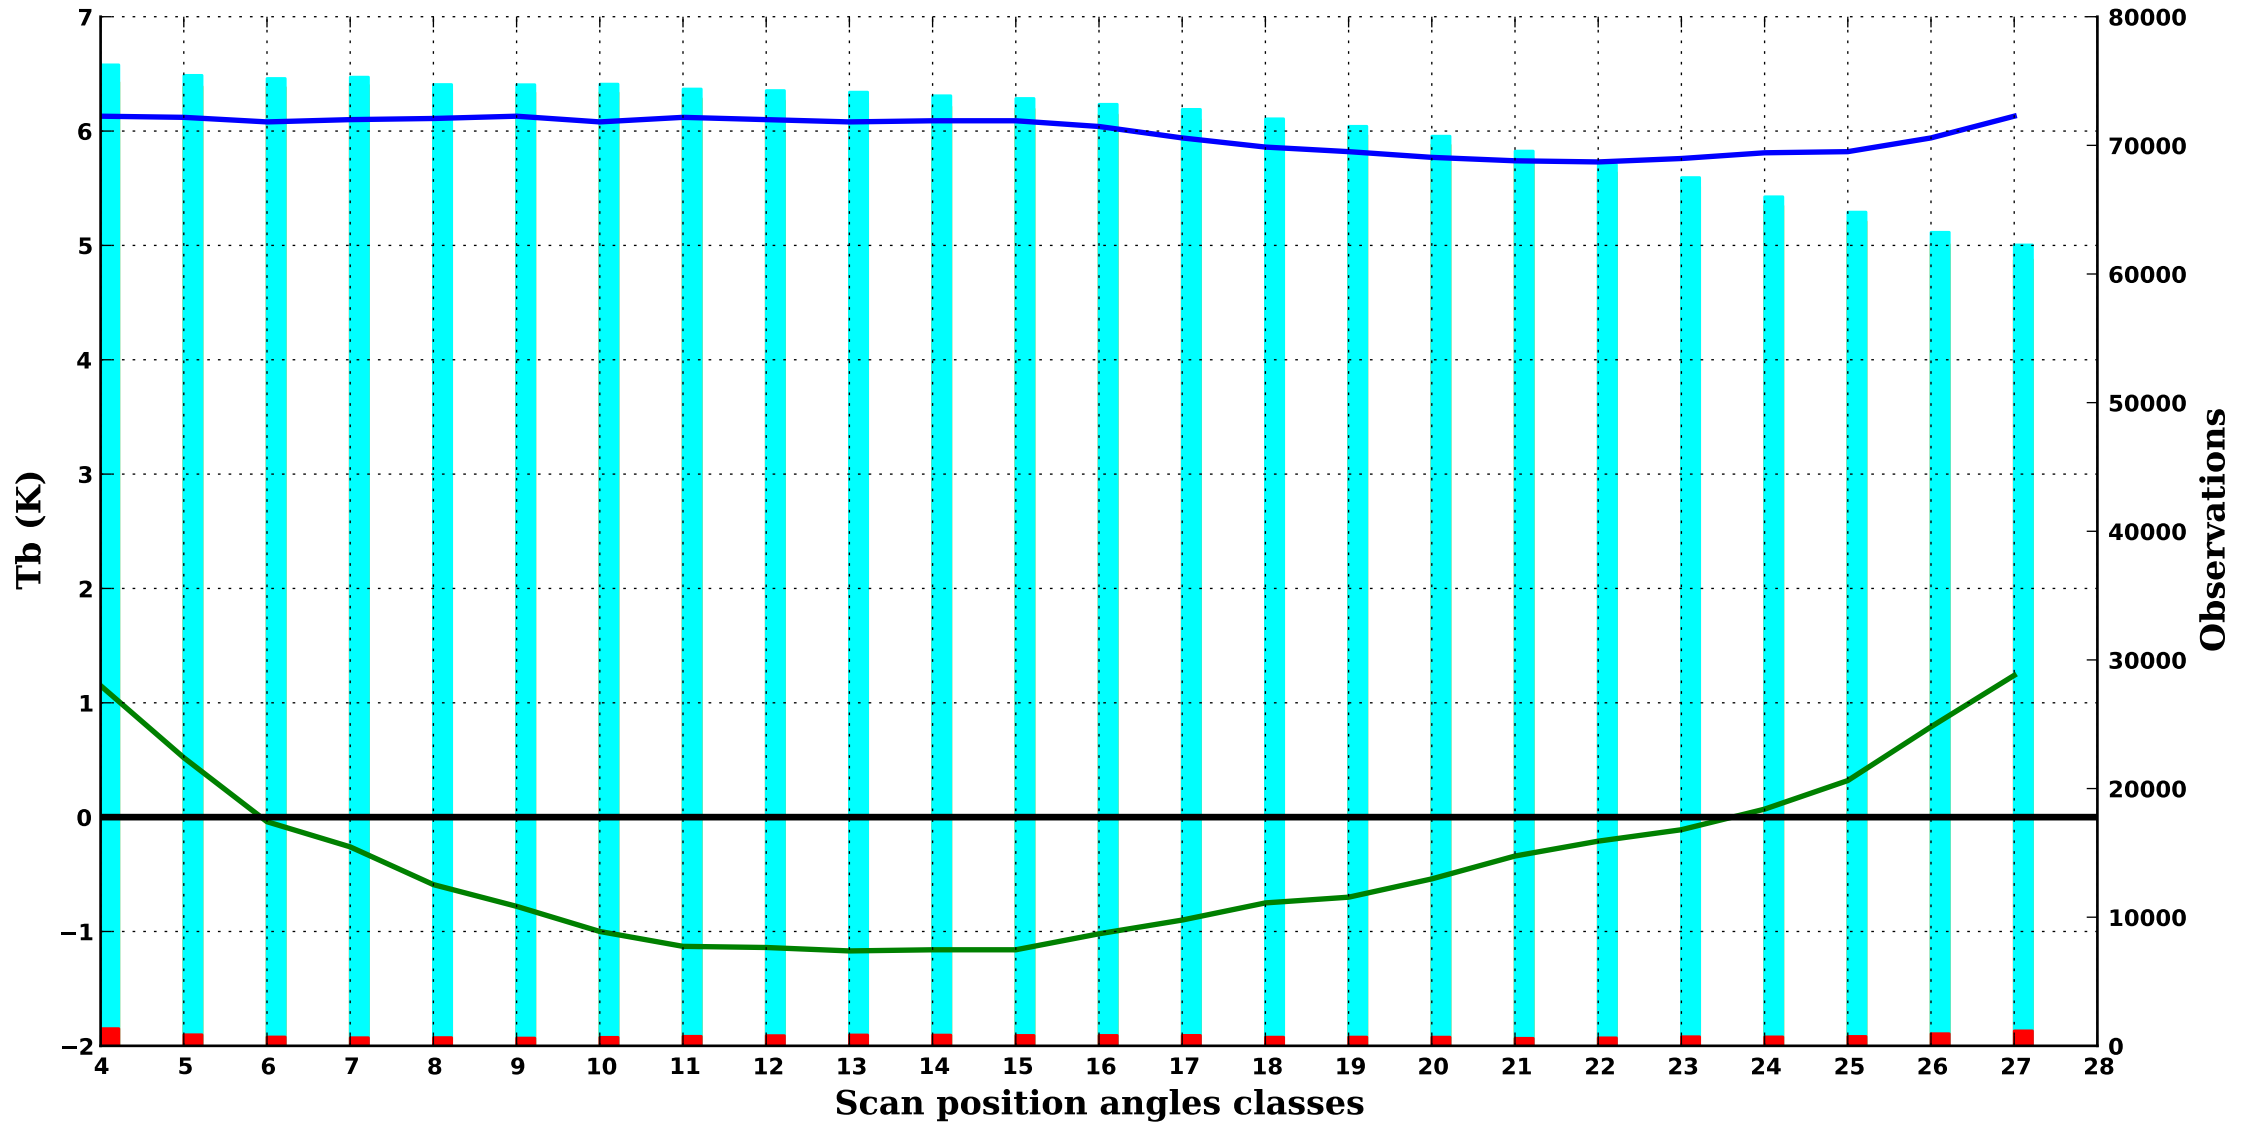

METOP C

Period : 202504

cloudy/land

AMSU-A 1

1000 hPa

METOP C

Period : 202504

cloudy/land

AMSU-A 2

1000 hPa

METOP C

Period : 202504

cloudy/land

AMSU-A 3

1000 hPa

METOP C