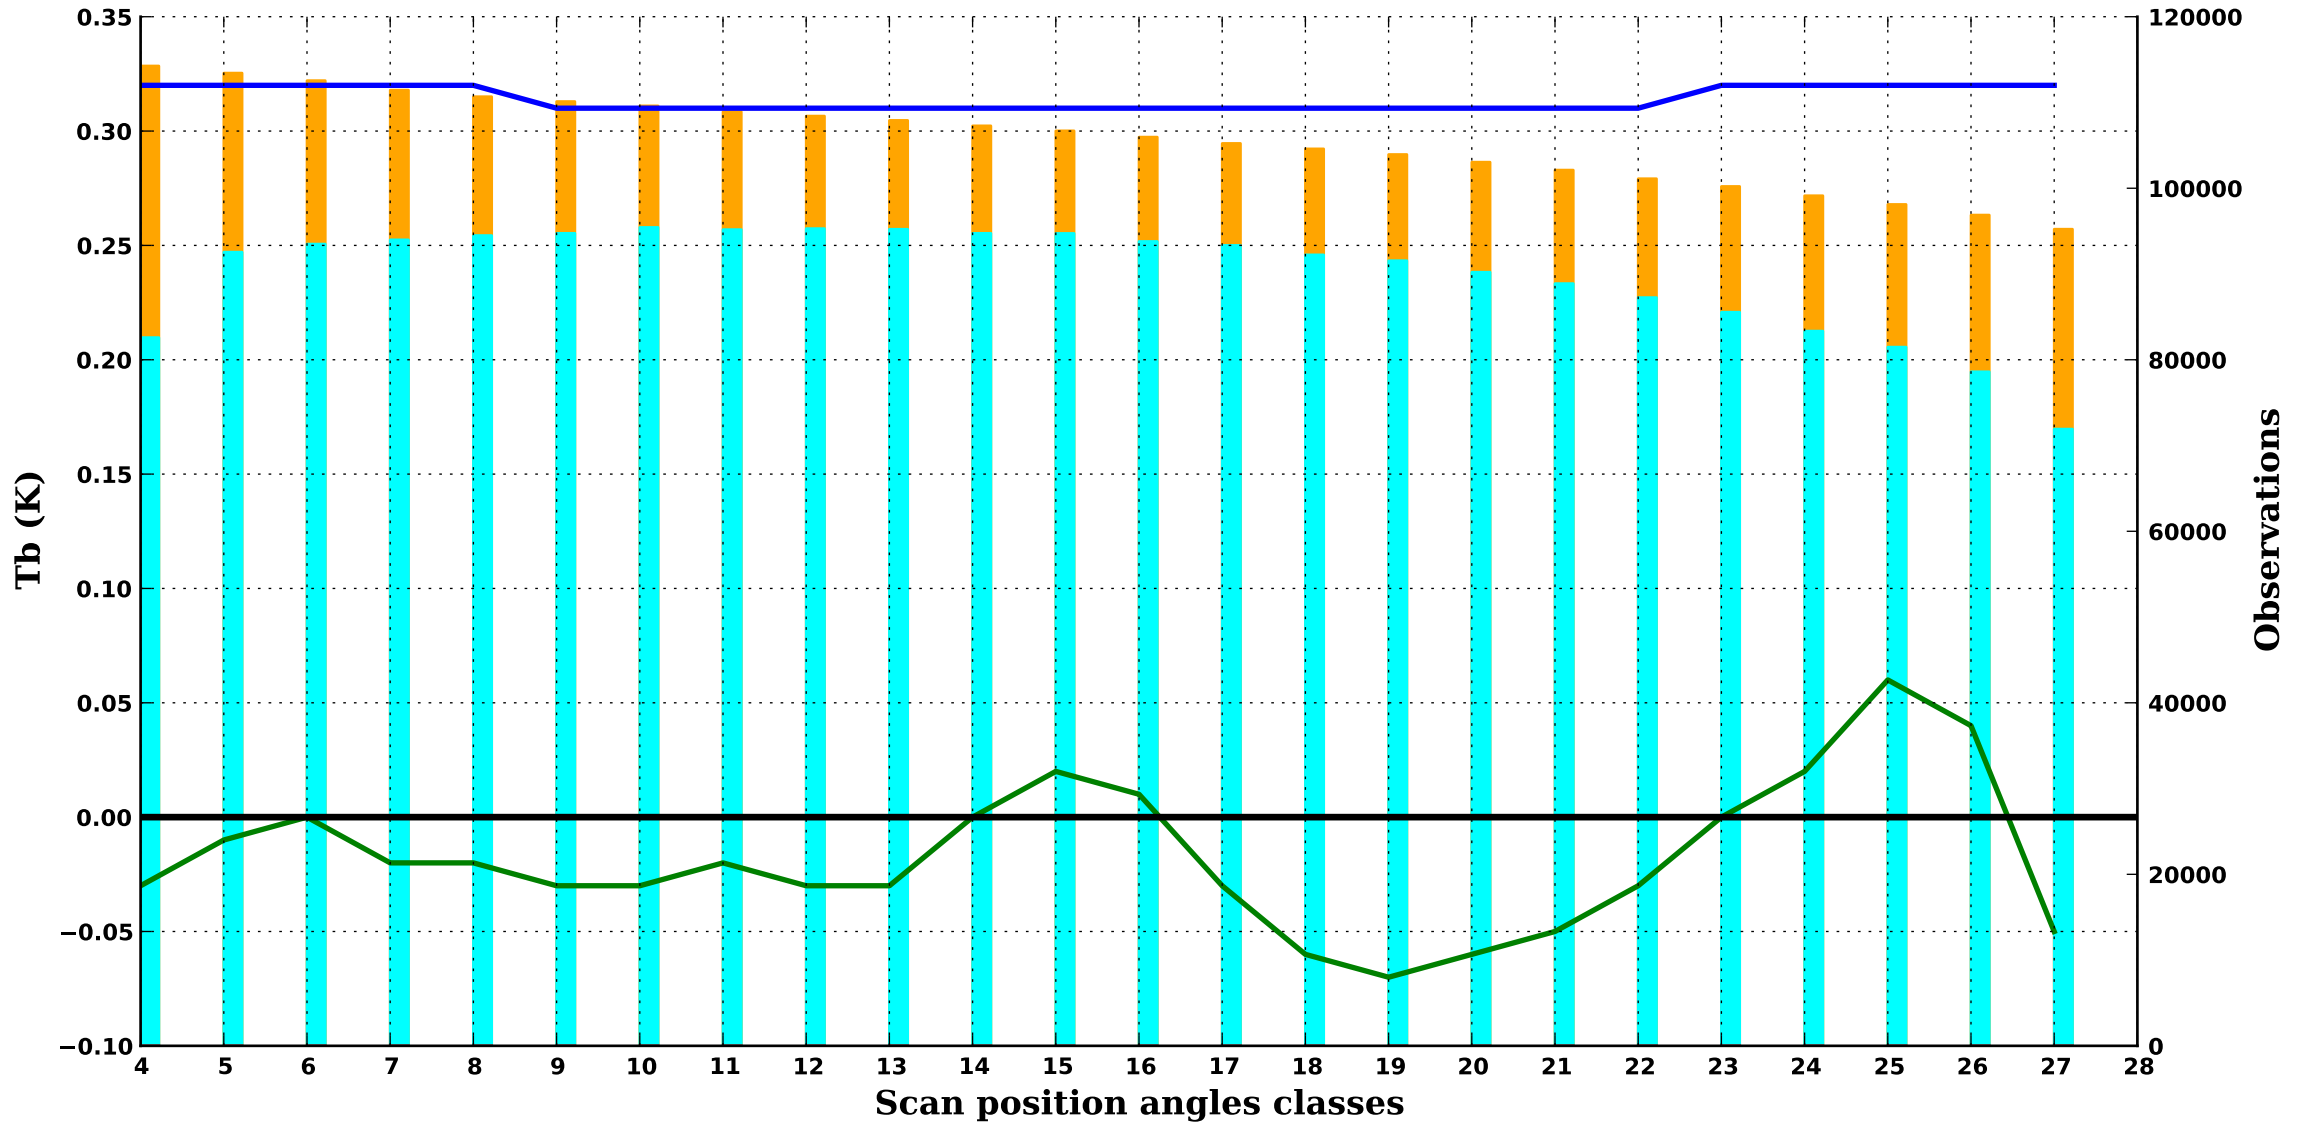

/land

AMSU-A 11

20 hPa

METOP C

Period : 202504

/land

AMSU-A 12

10 hPa