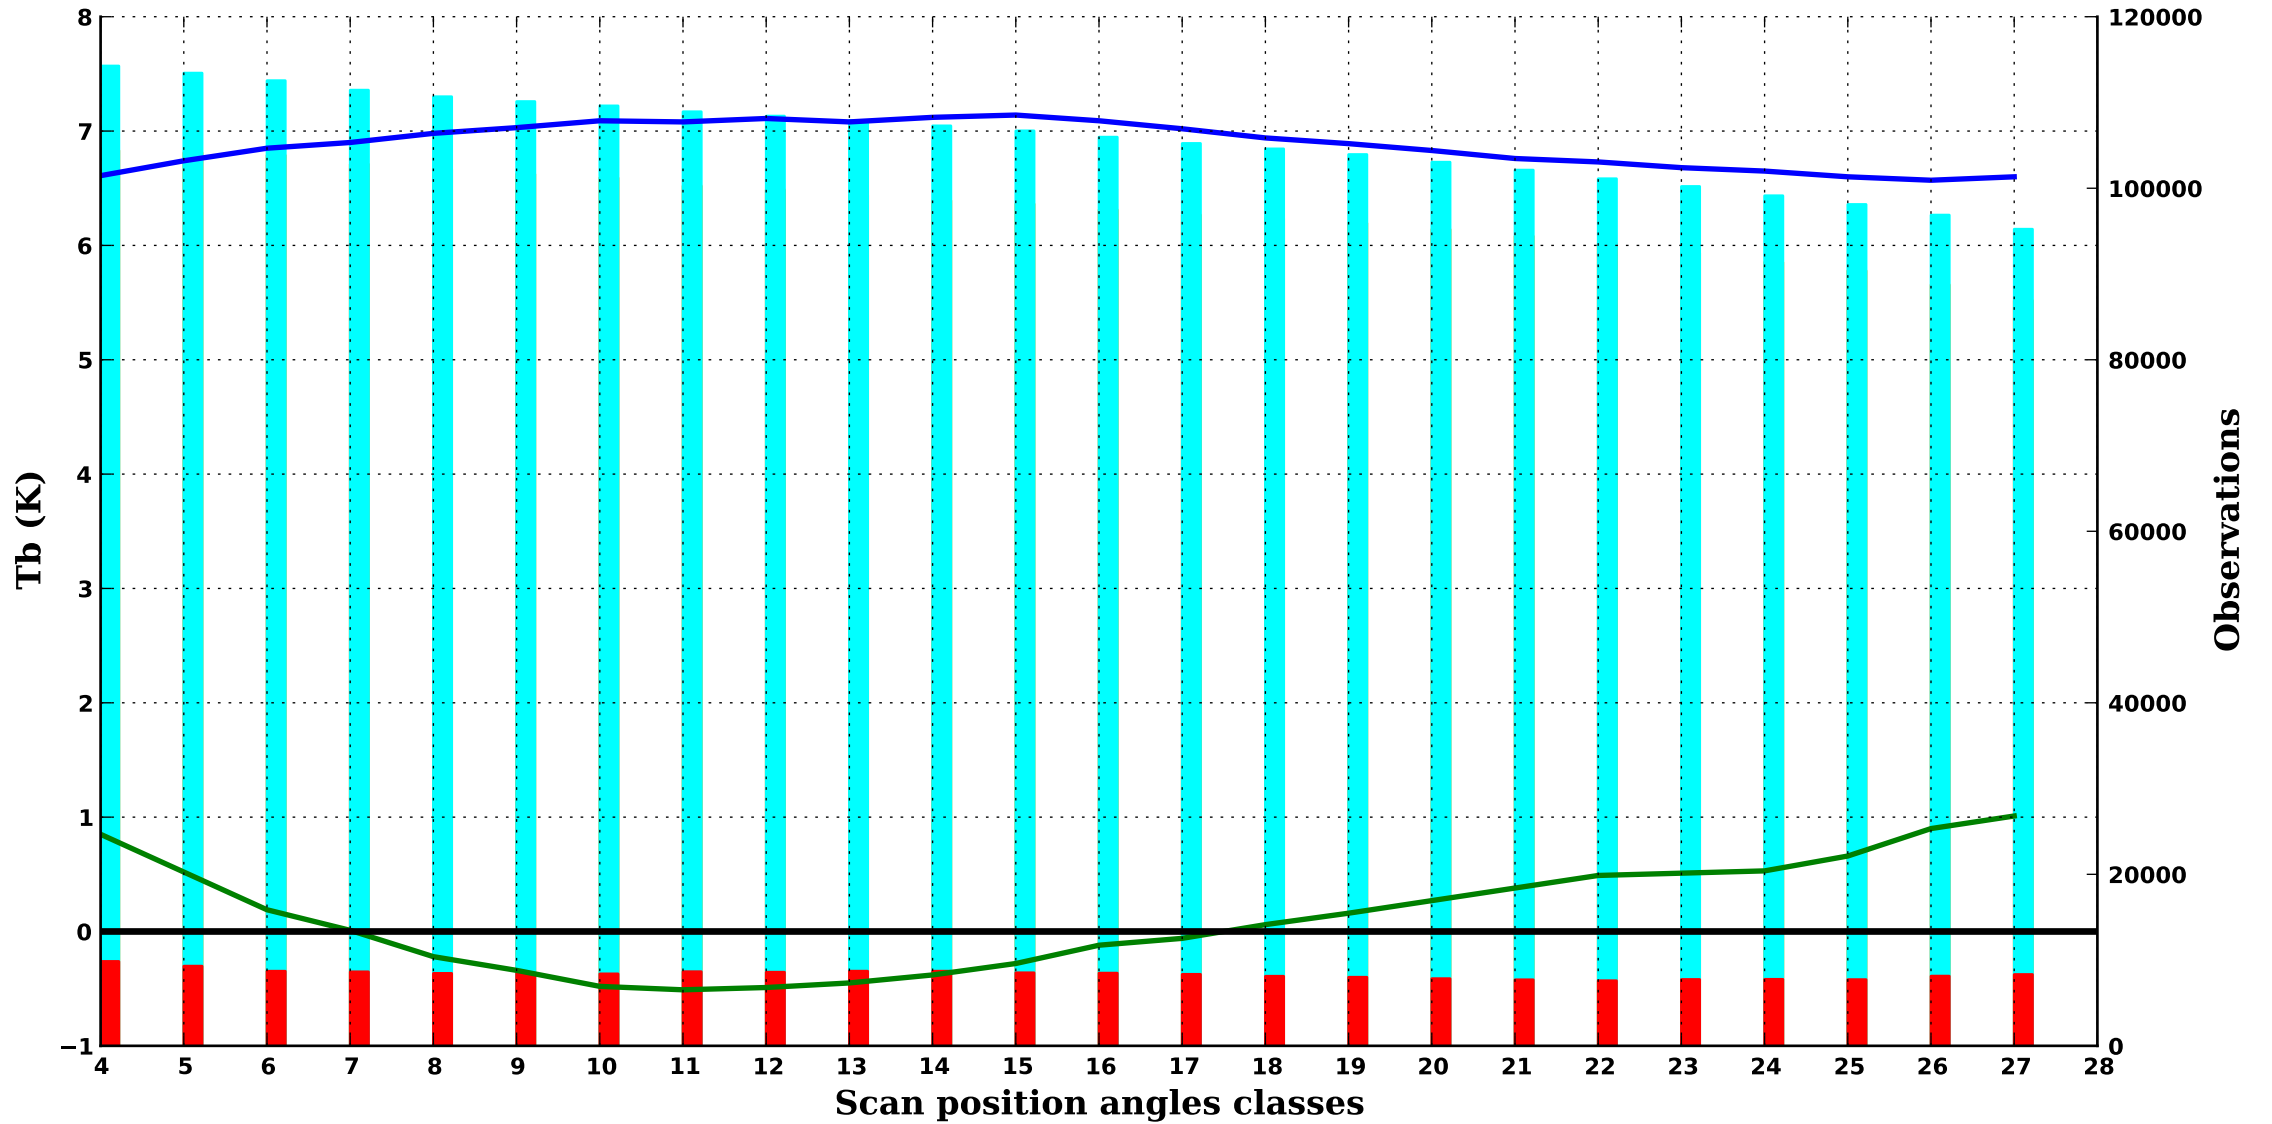

/land

AMSU-A 1

1000 hPa

/land

AMSU-A 2

1000 hPa

/land

AMSU-A 3

1000 hPa

METOP C

Period : 202504

/land

AMSU-A 4

1000 hPa

METOP C

Period : 202504