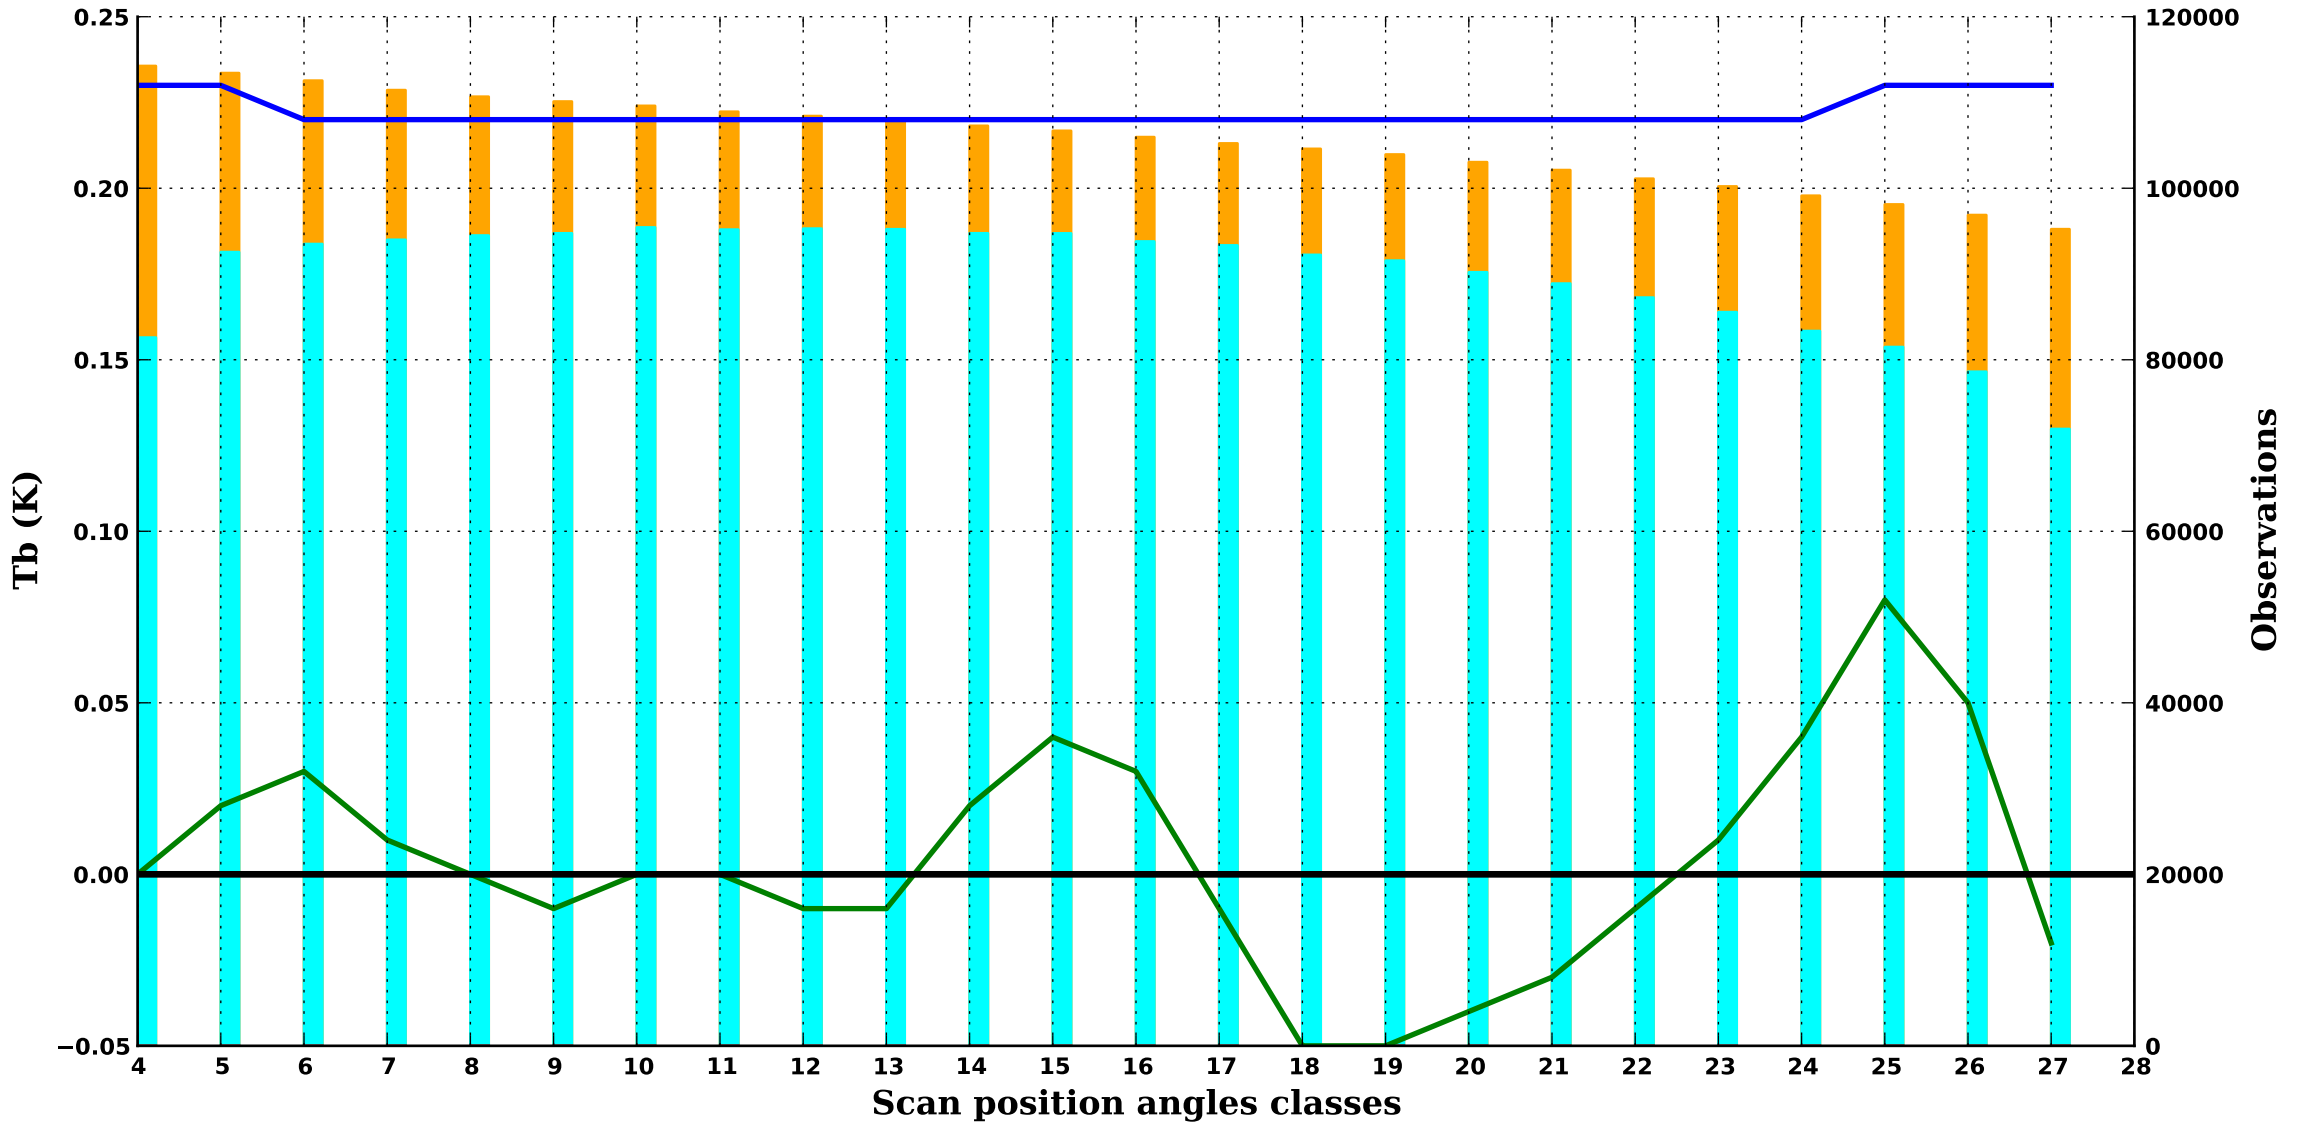

/land

AMSU-A 11

20 hPa