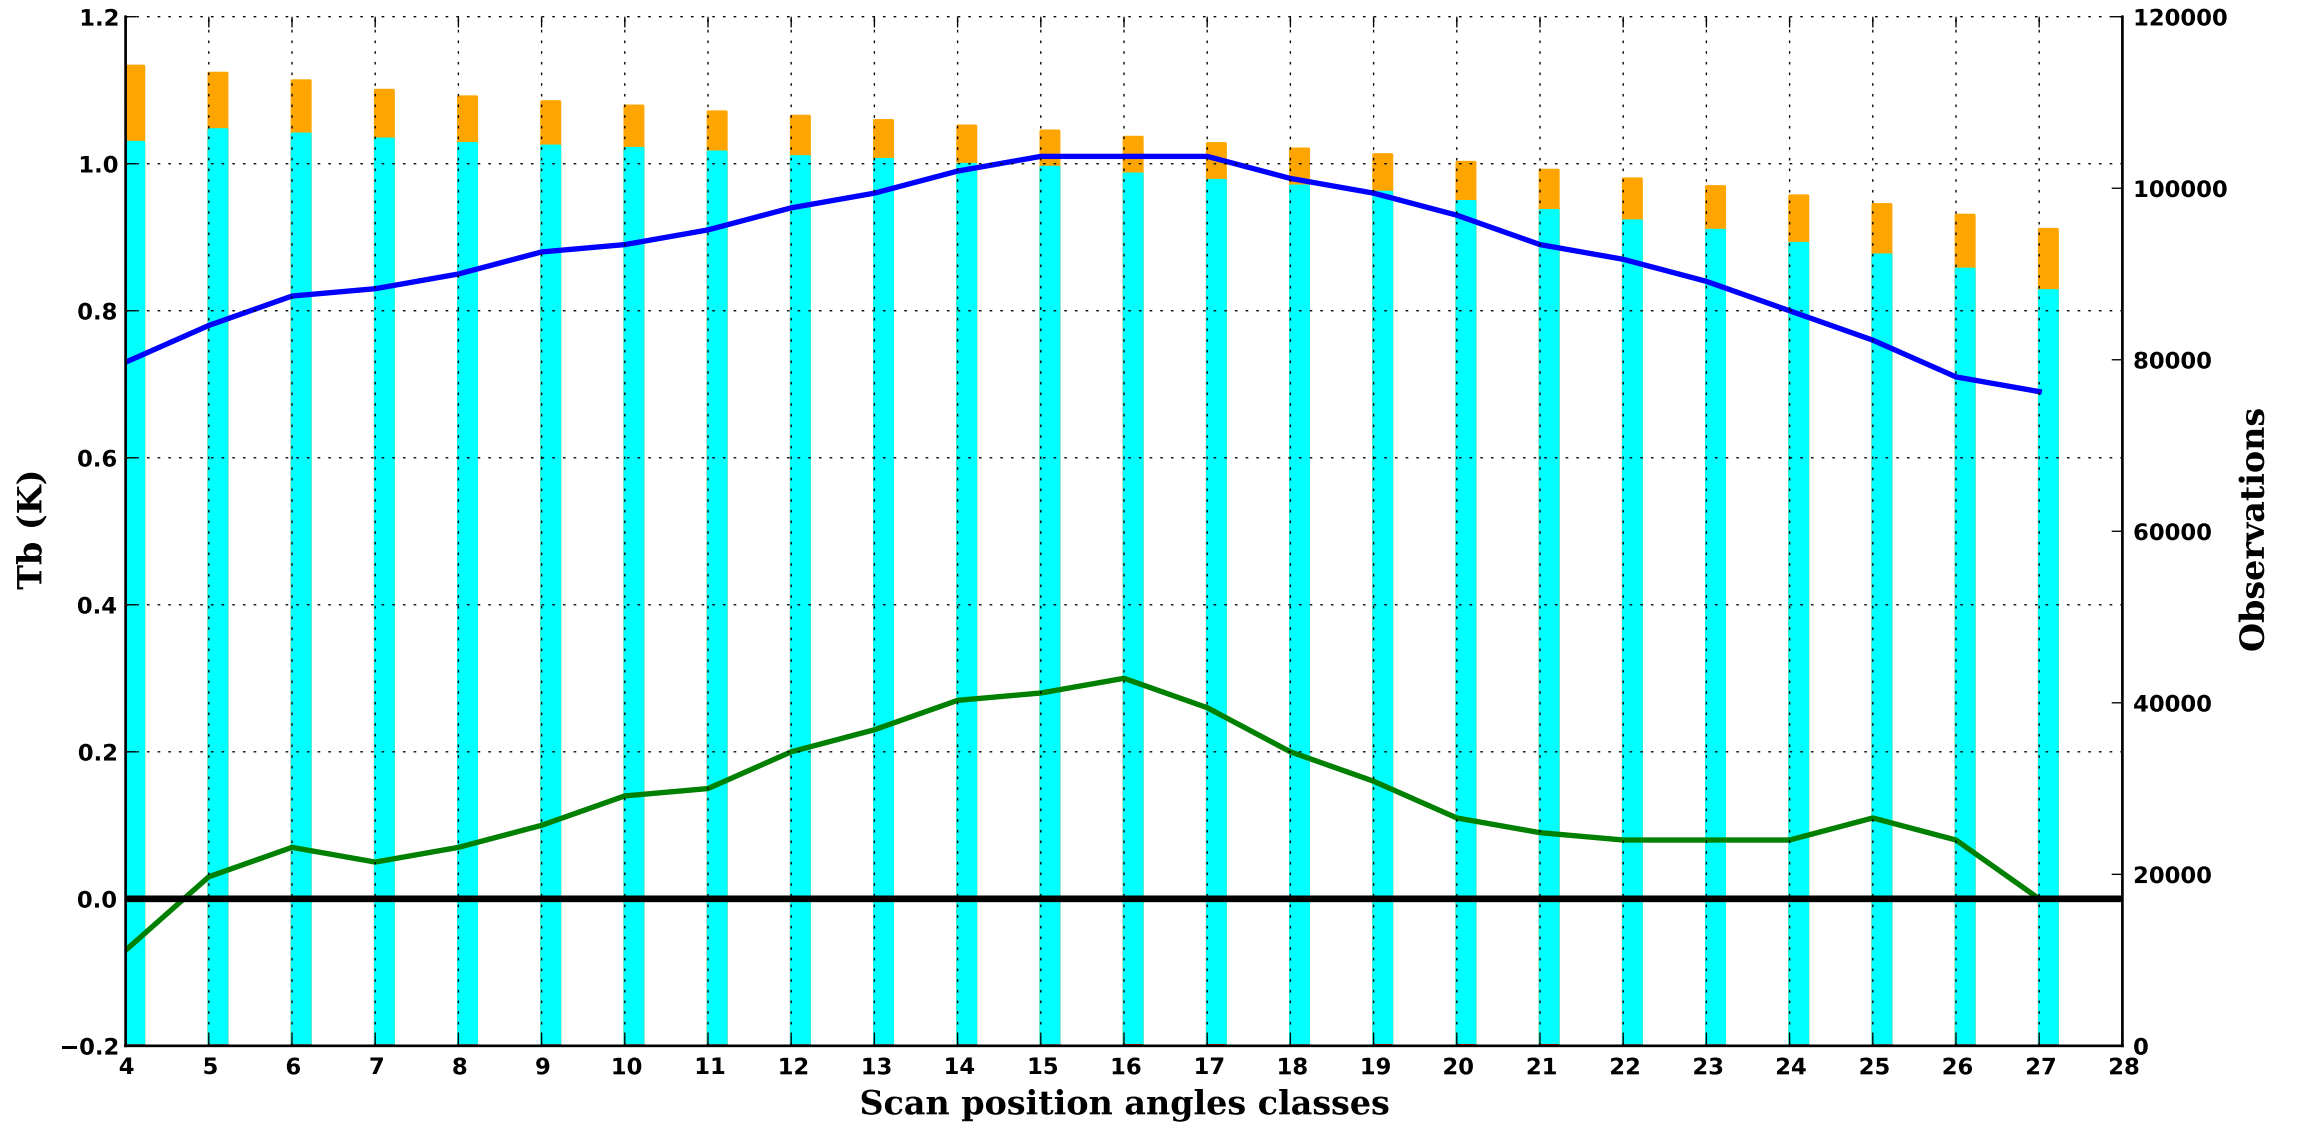

METOP C

Period : 202504

/land

AMSU-A 5

800 hPa