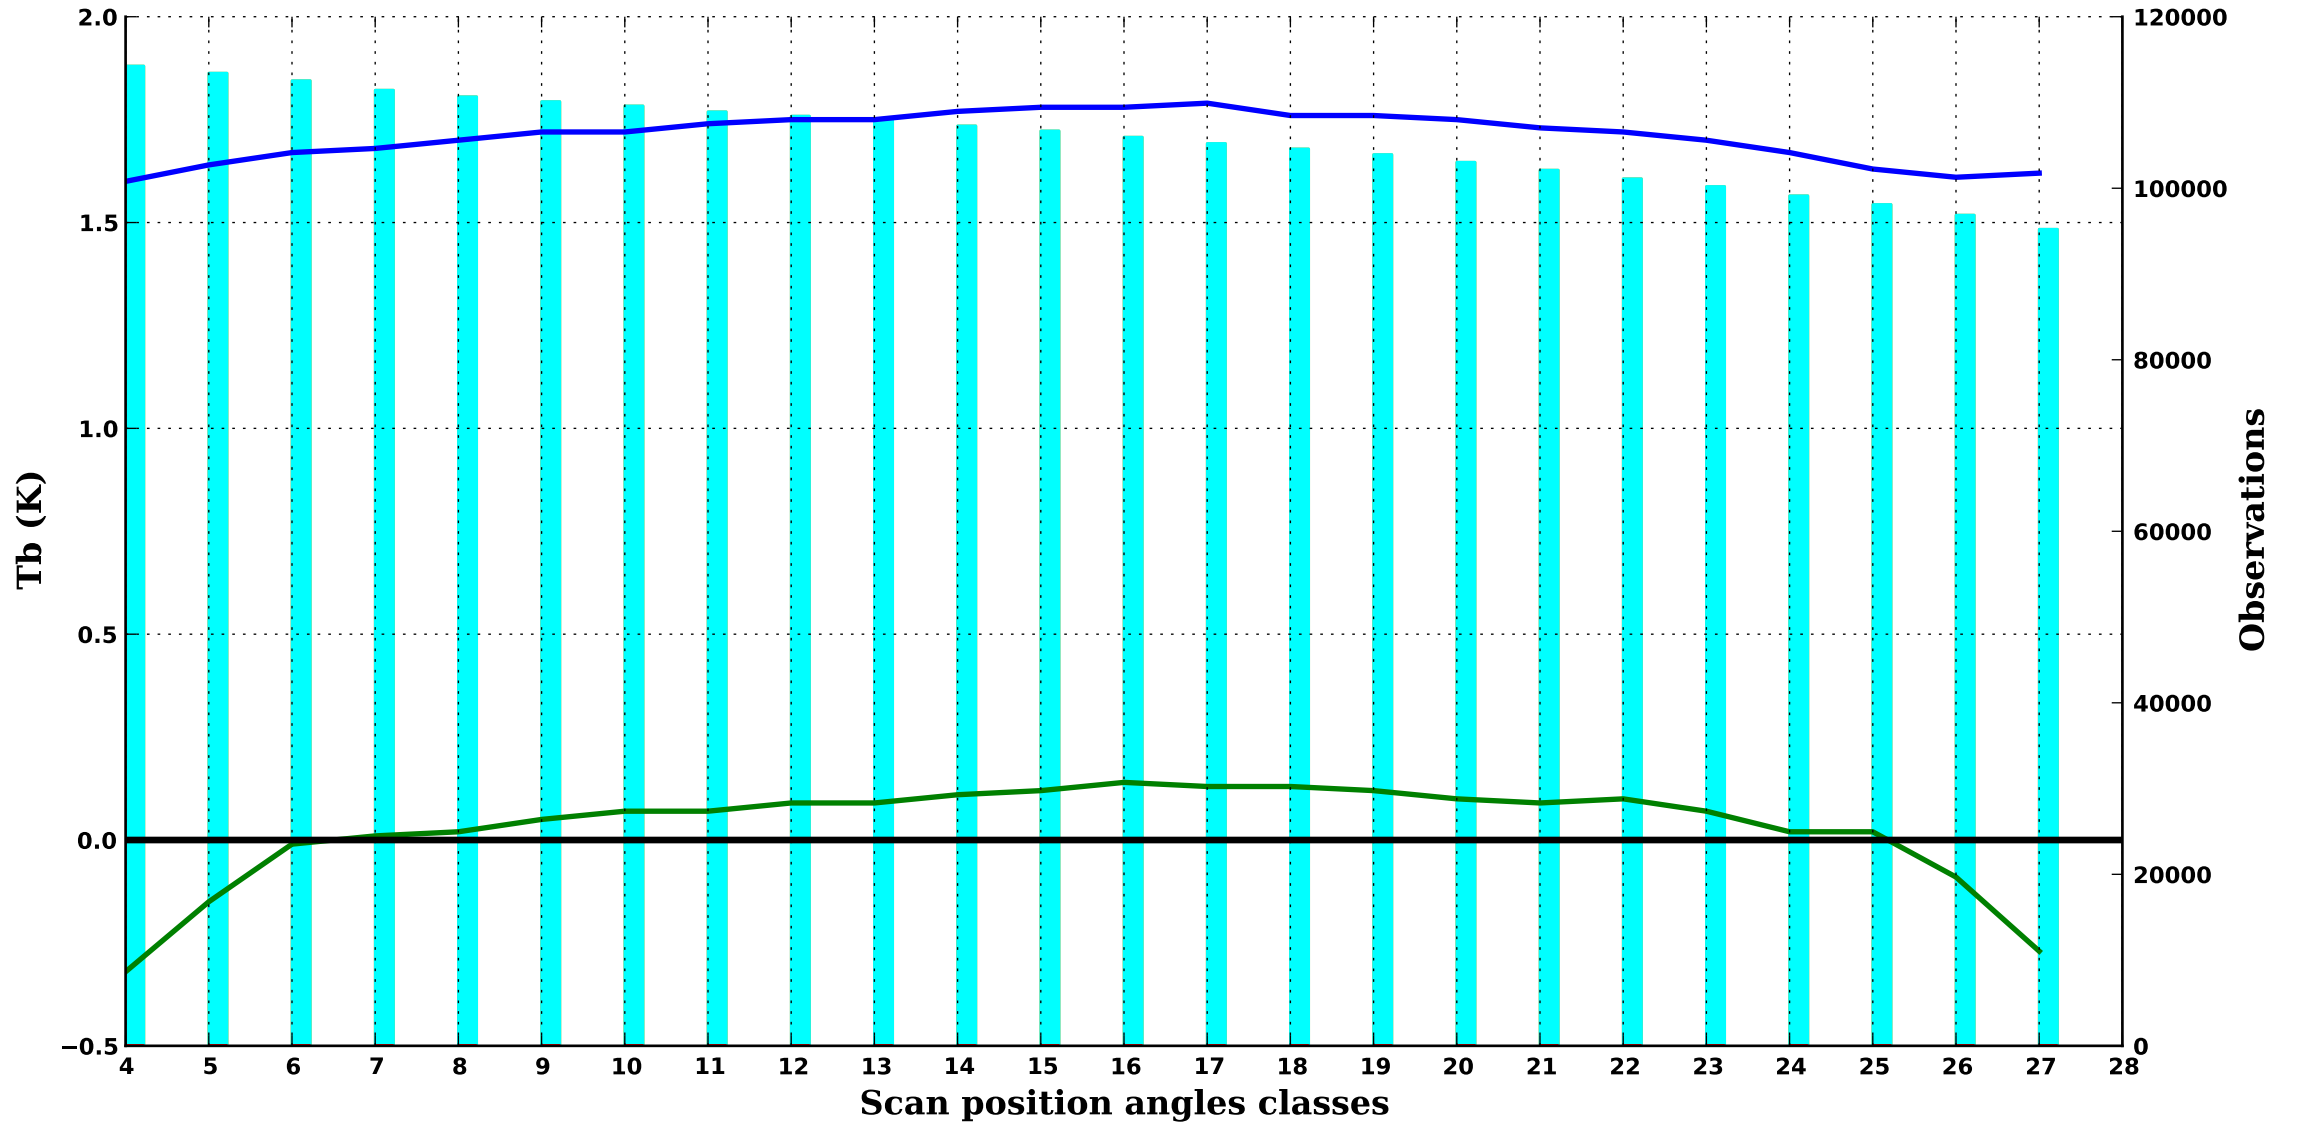

1000 hPa

METOP C

Period : 202504

/land

AMSU-A 4

1000 hPa

METOP C

Period : 202504