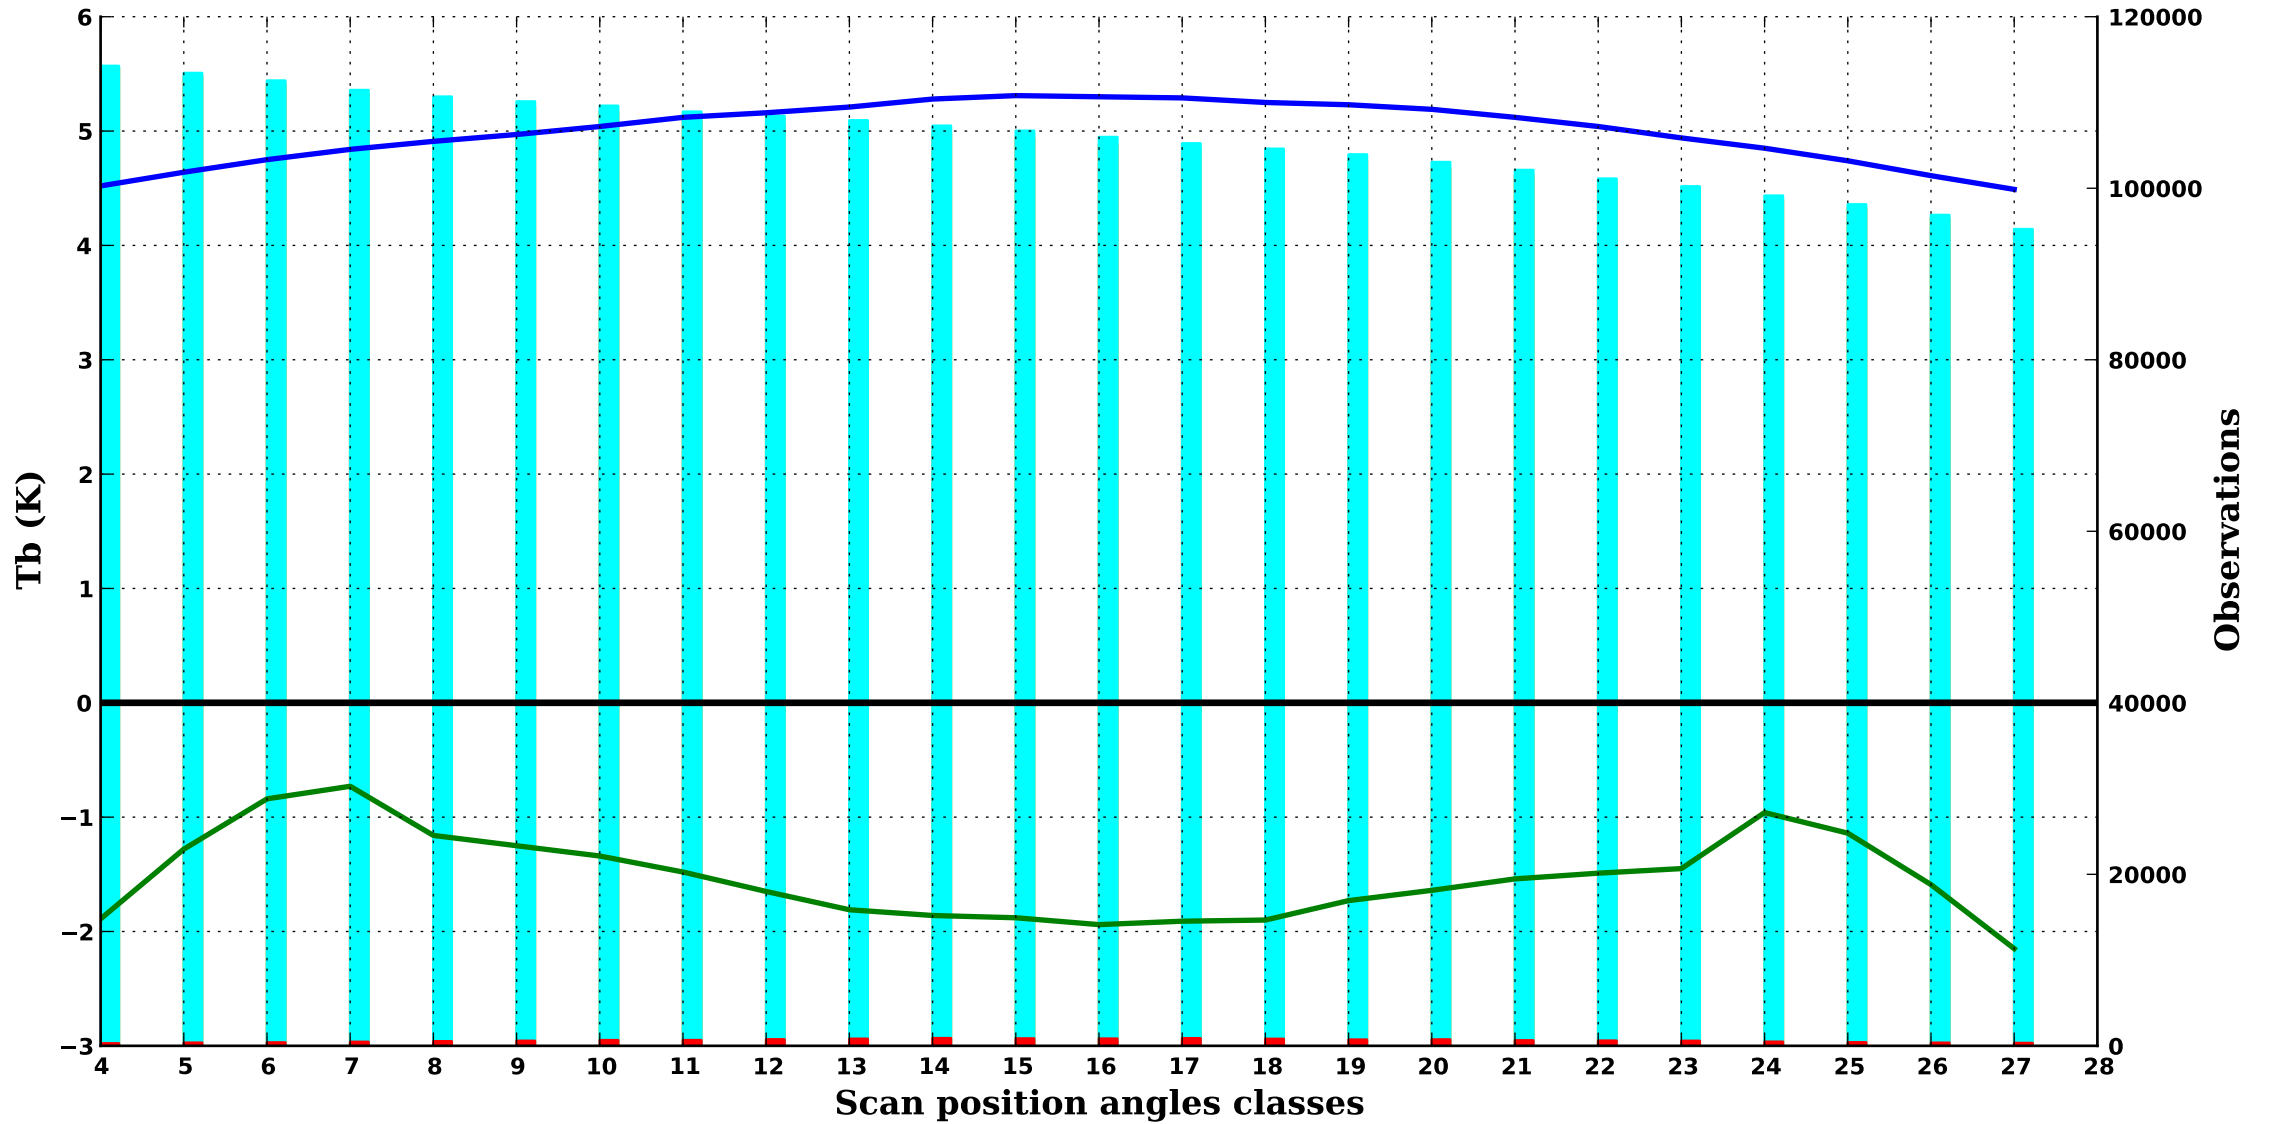

/land

AMSU-A 1

1000 hPa

/land

AMSU-A 2

1000 hPa

/land

AMSU-A 3

1000 hPa

METOP C

Period : 202504

/land

AMSU-A 4

1000 hPa

METOP C

Period : 202504