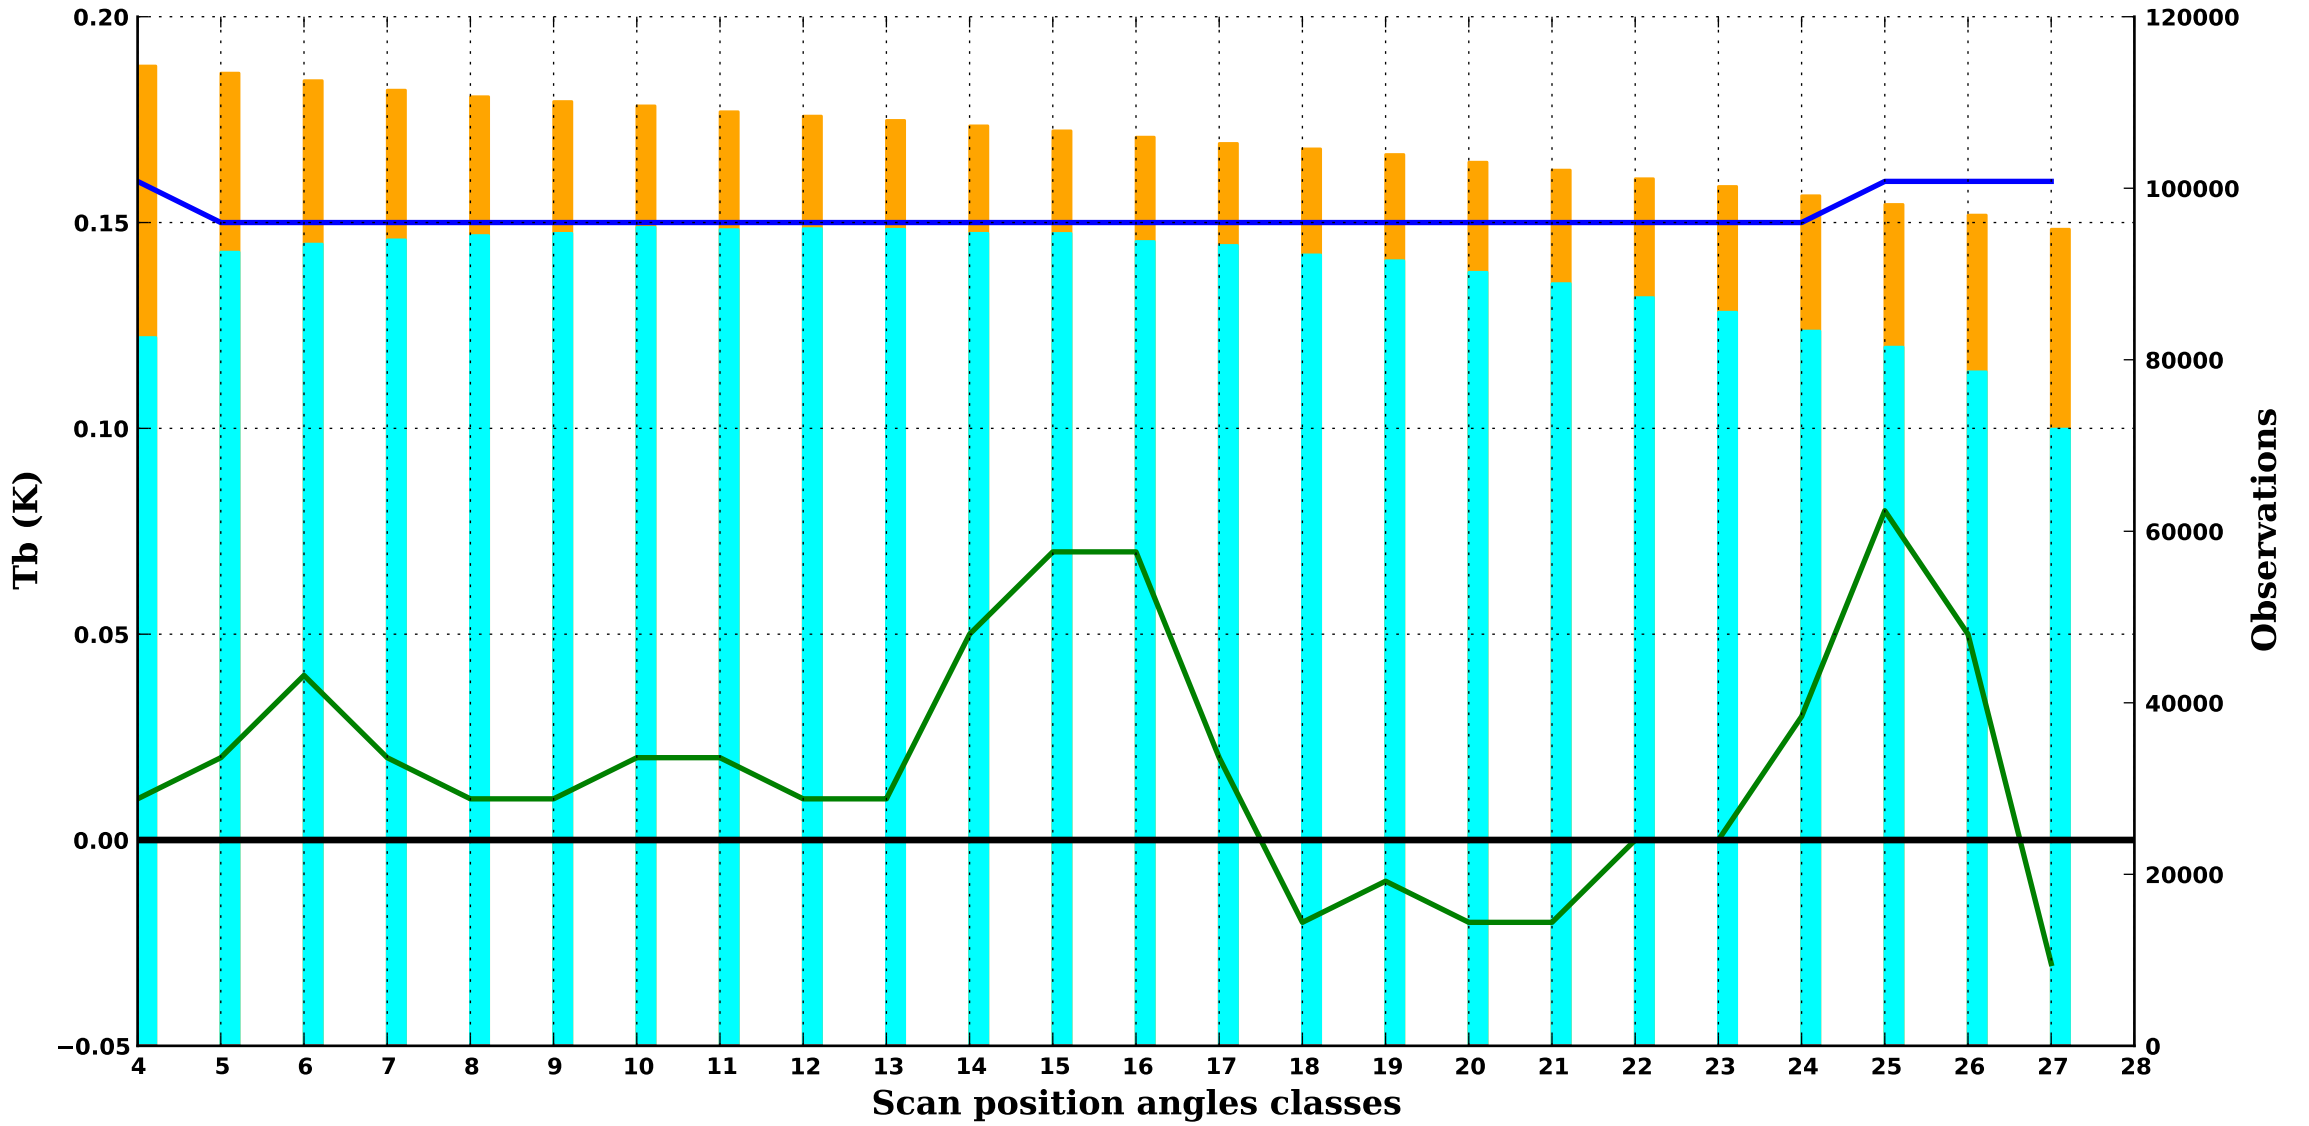

/land

AMSU-A 9

90 hPa