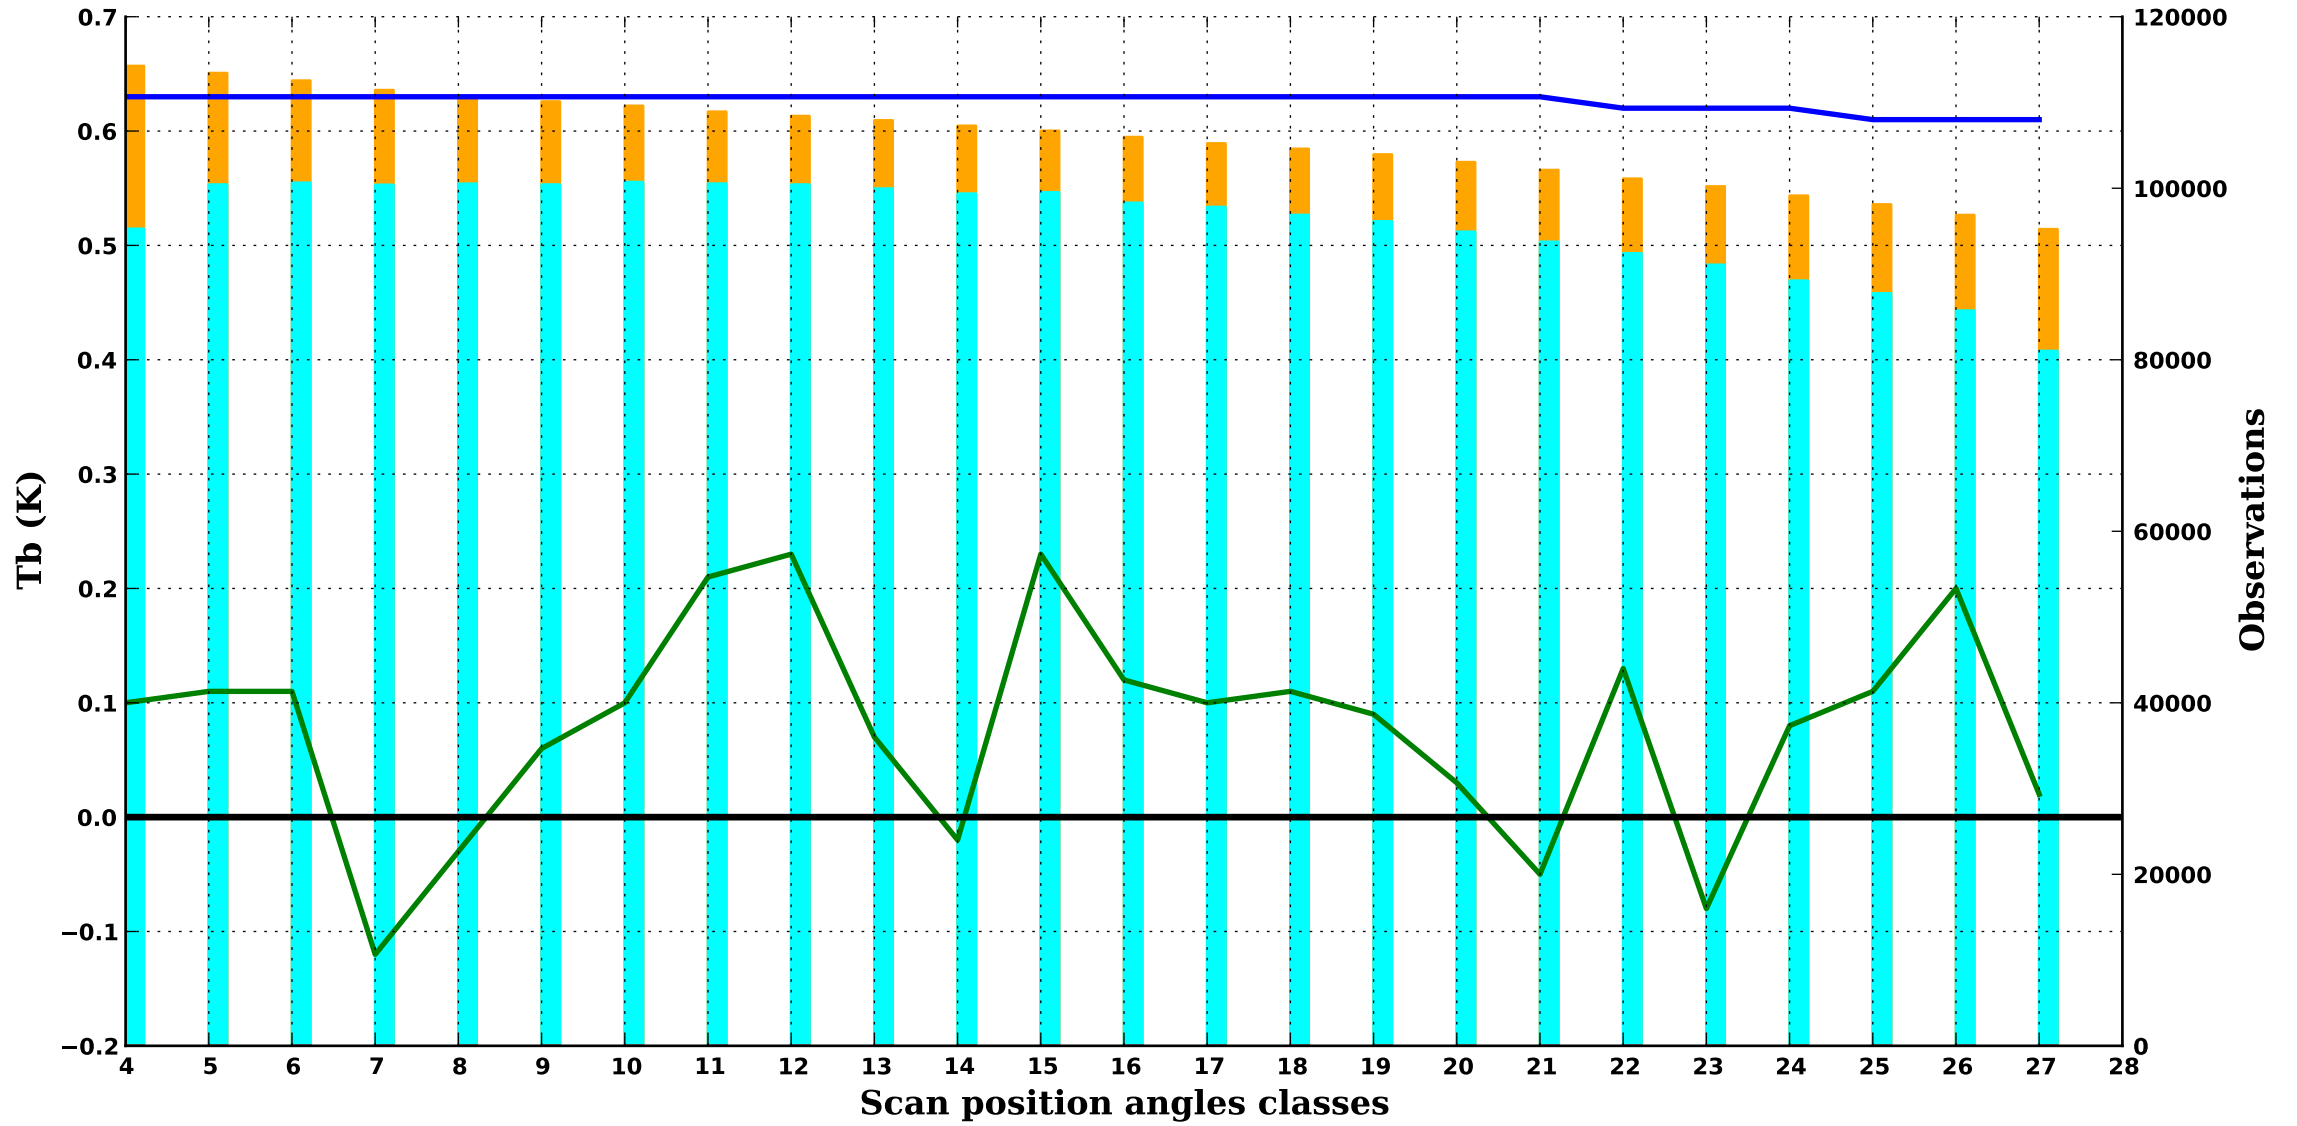

METOP C

Period : 202504

/land

AMSU-A 7

250 hPa

/land

AMSU-A 8

150 hPa