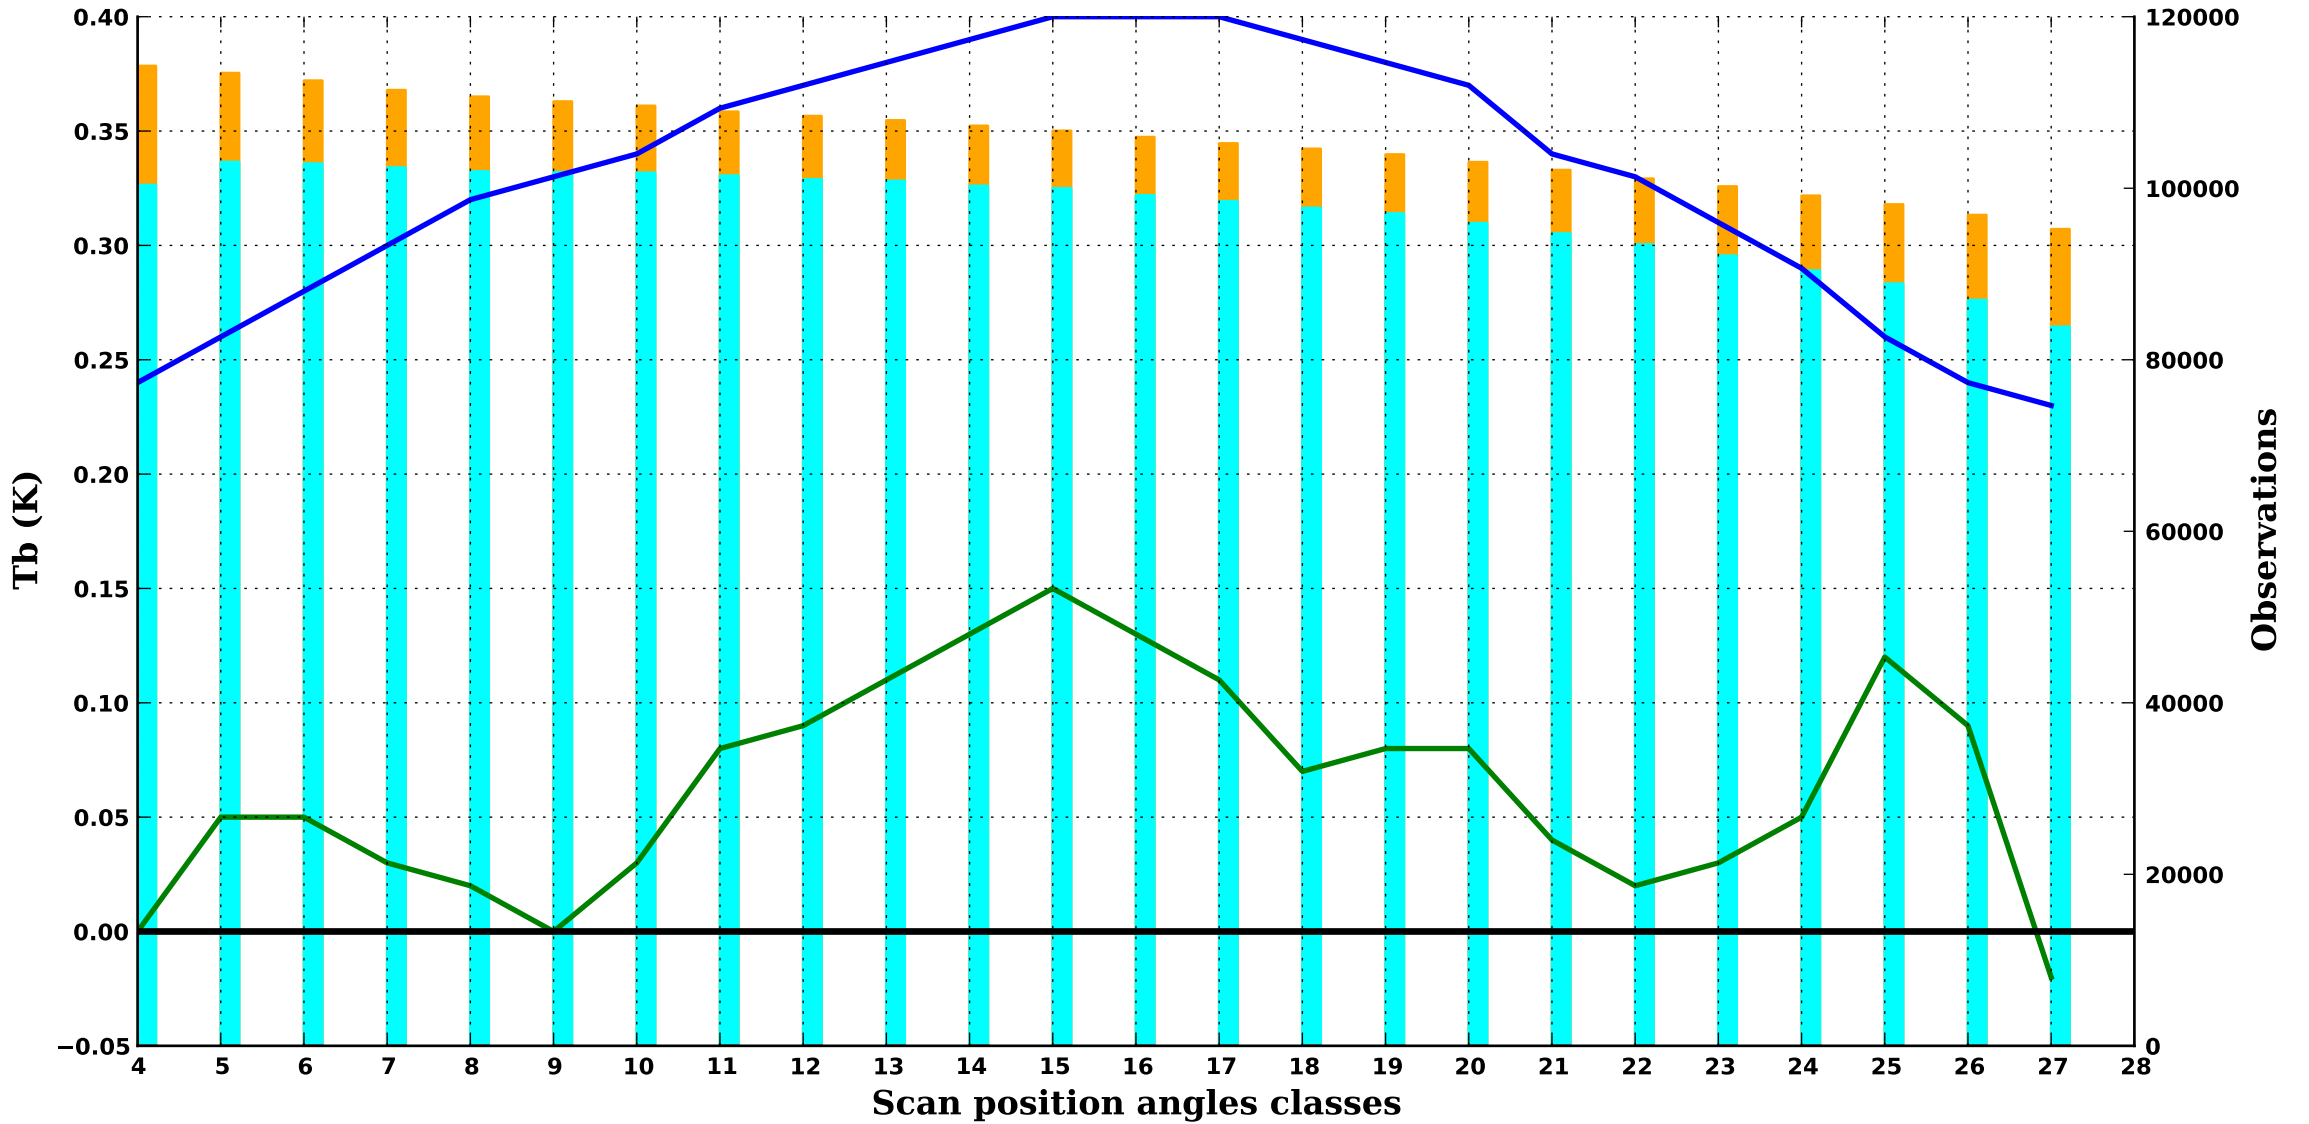

/land

AMSU-A 5

800 hPa

METOP C

Period : 202504

/land

AMSU-A 6

400 hPa