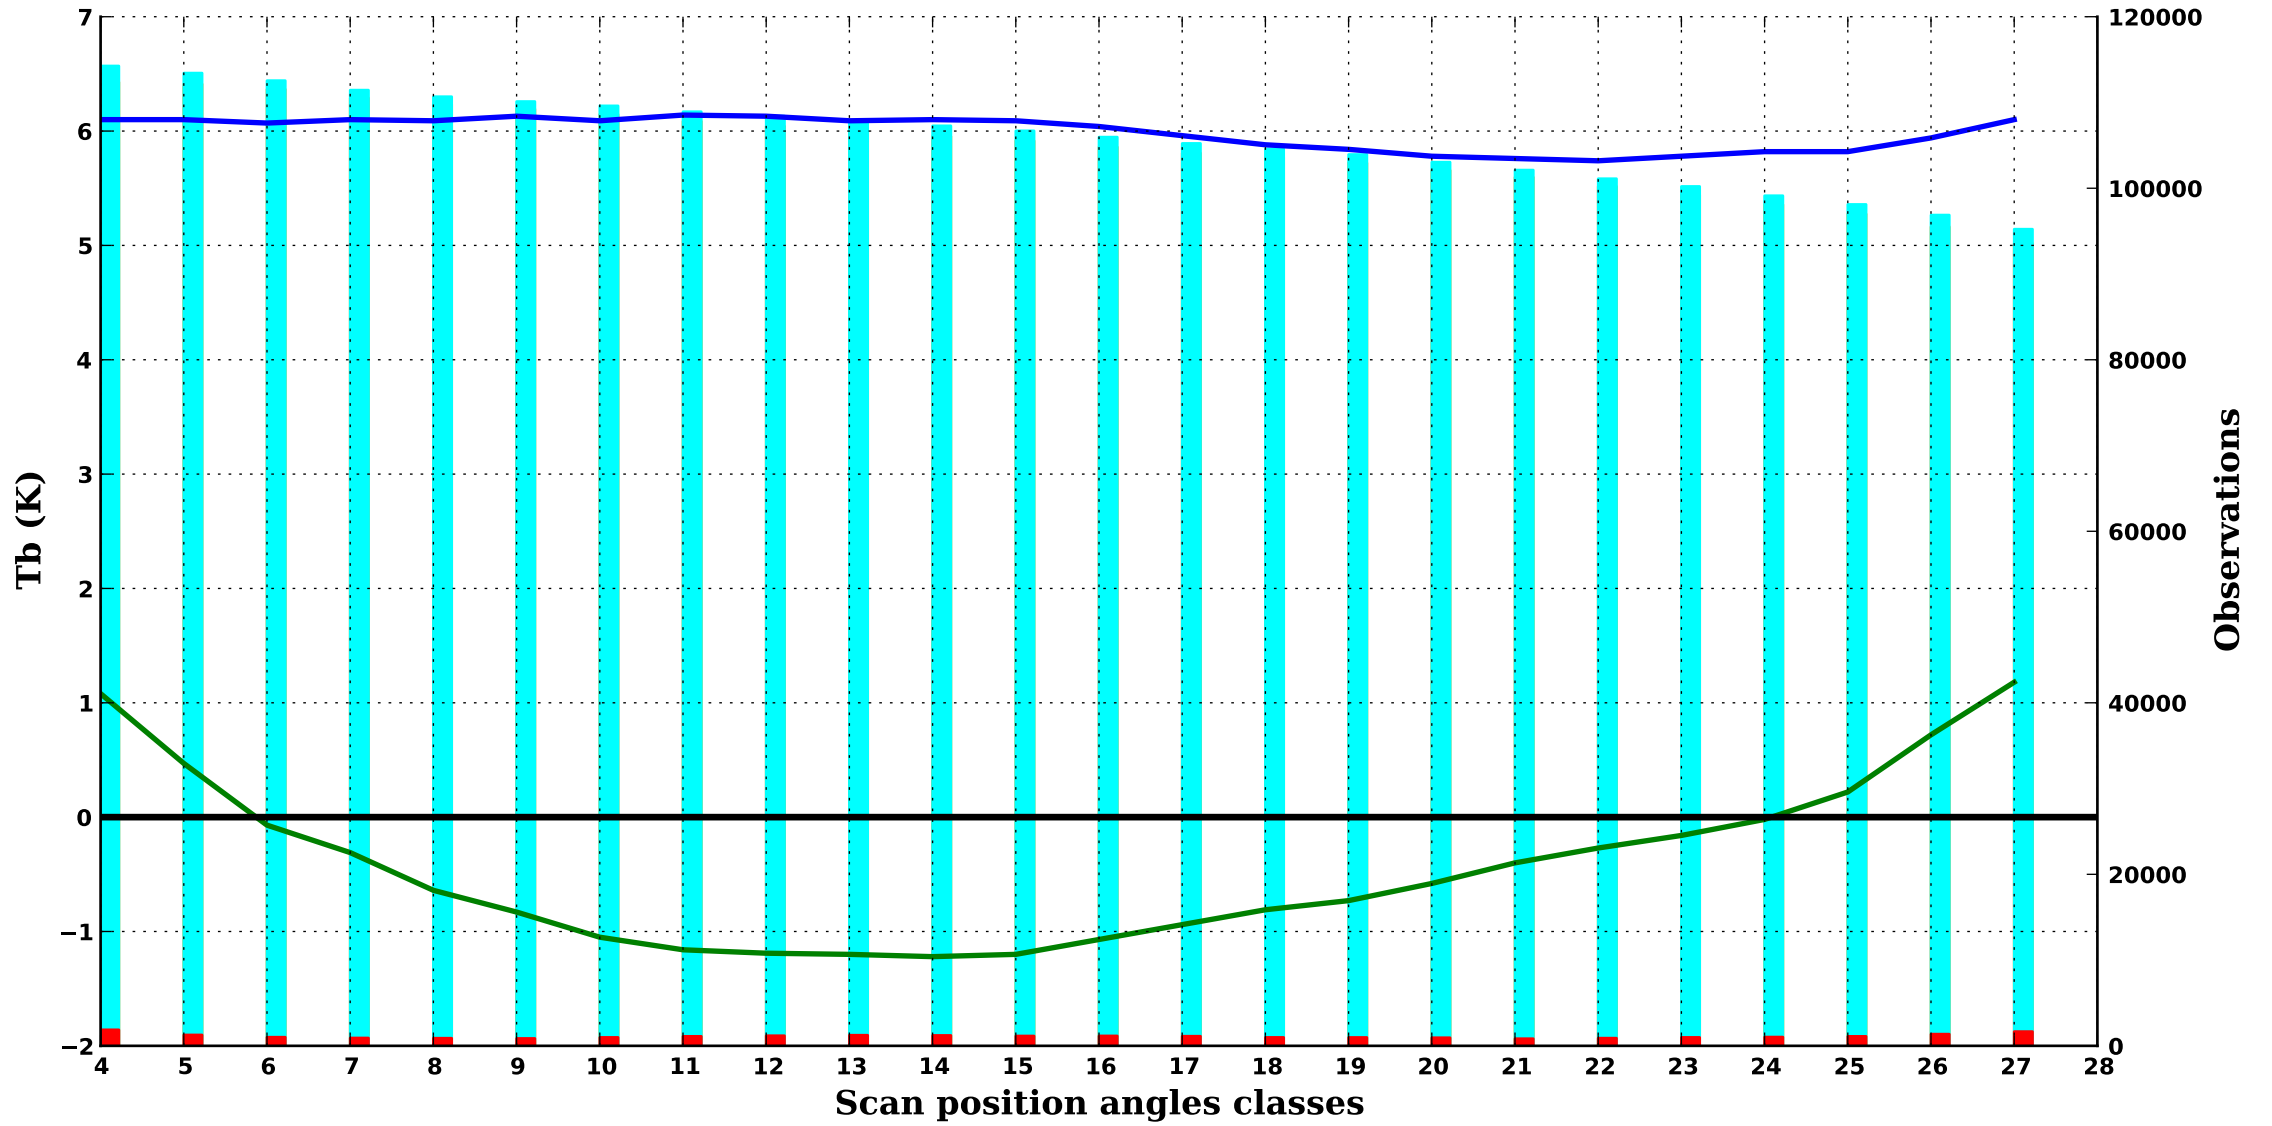

/land

AMSU-A 1

1000 hPa

/land

AMSU-A 2

1000 hPa

/land

AMSU-A 3

1000 hPa

METOP C

Period : 202504

/land

AMSU-A 4

1000 hPa

METOP C

Period : 202504