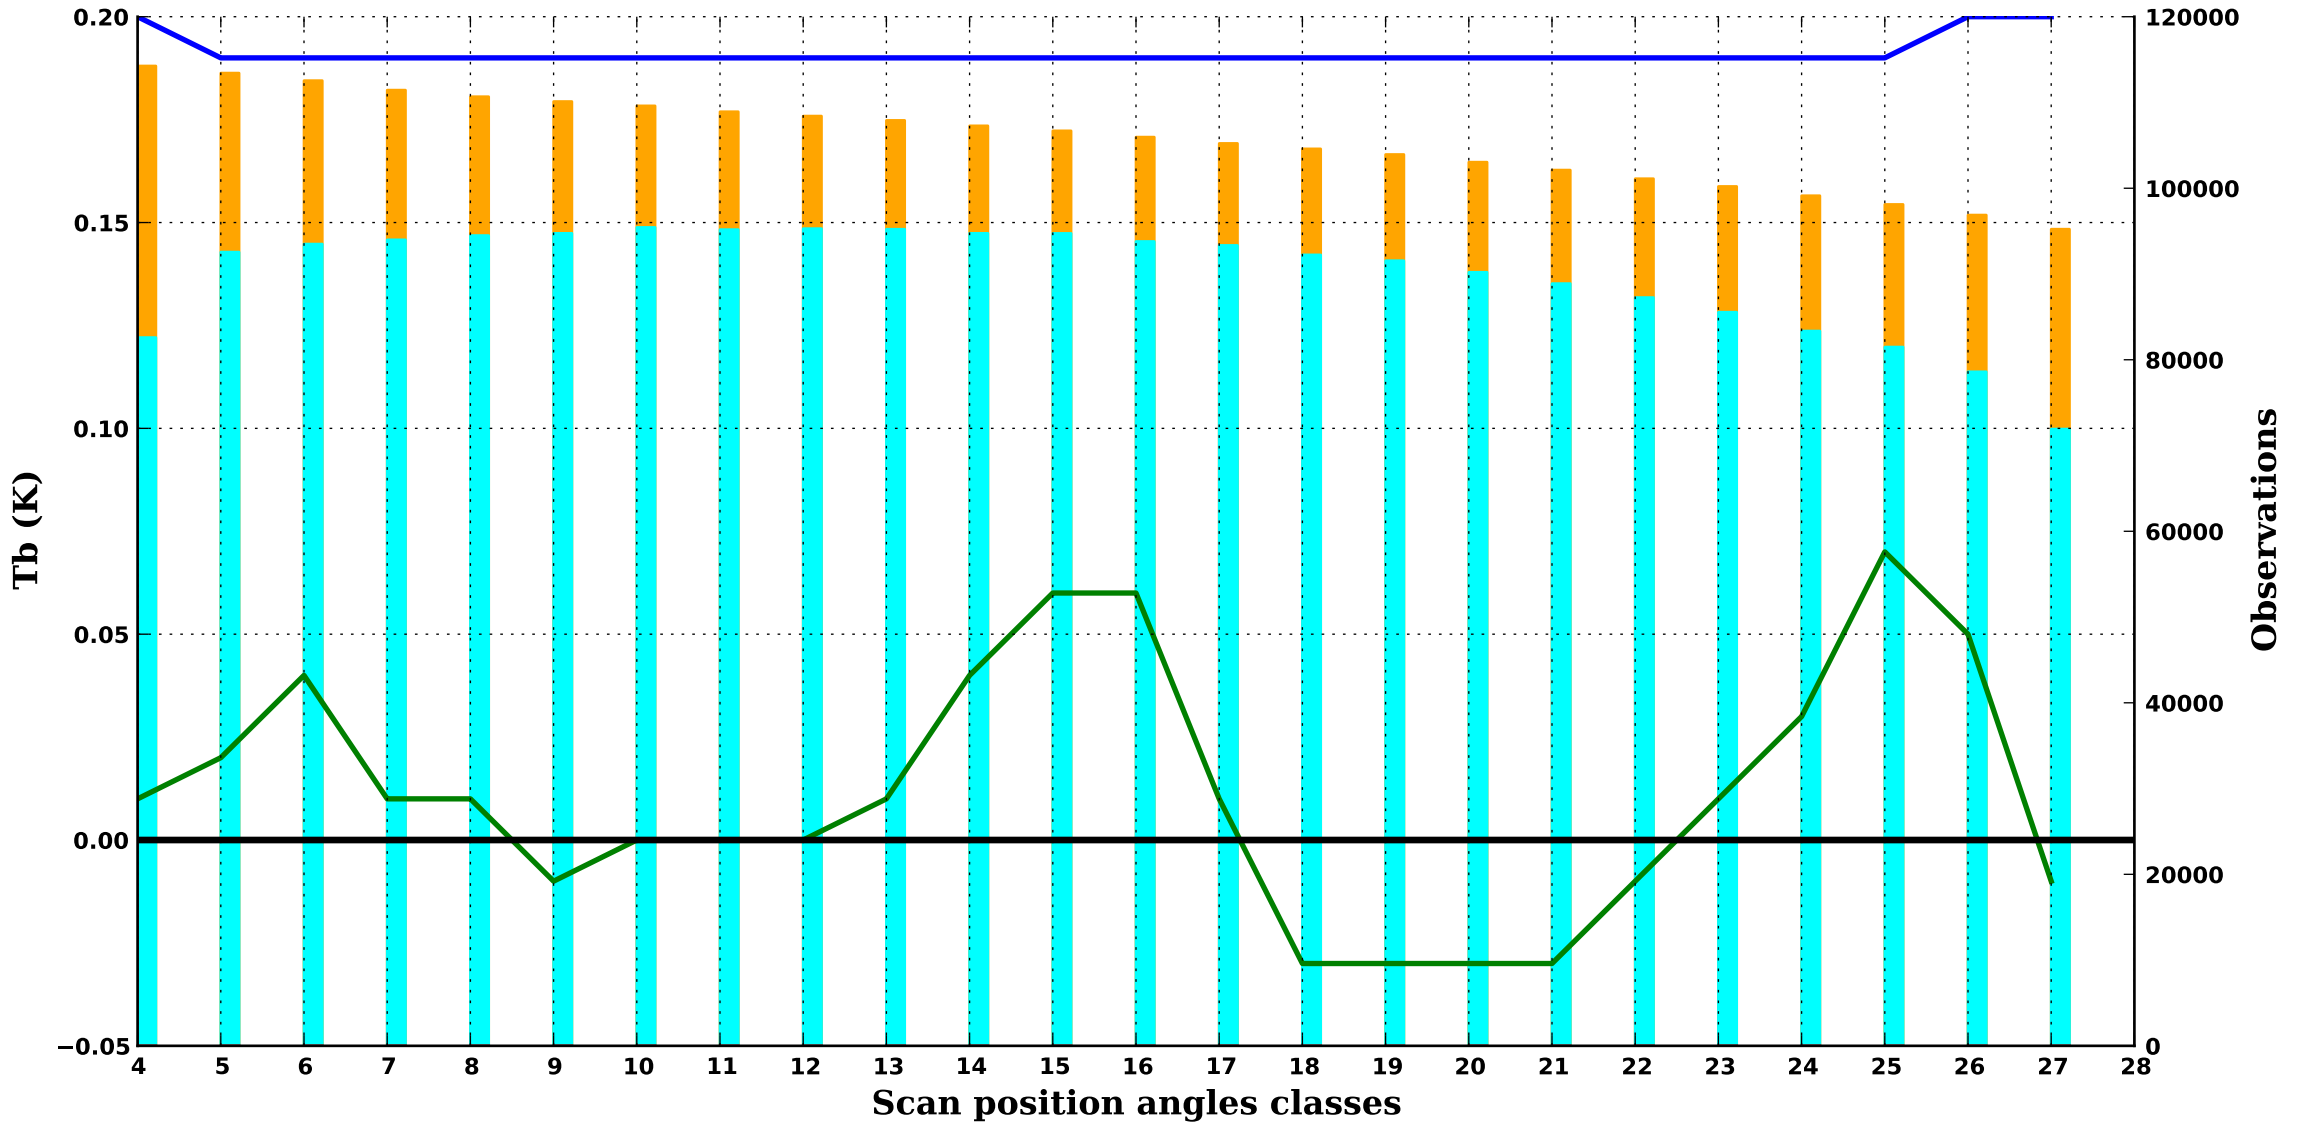

/land

AMSU-A 9

90 hPa

METOP C

Period : 202504

/land

AMSU-A 10

50 hPa