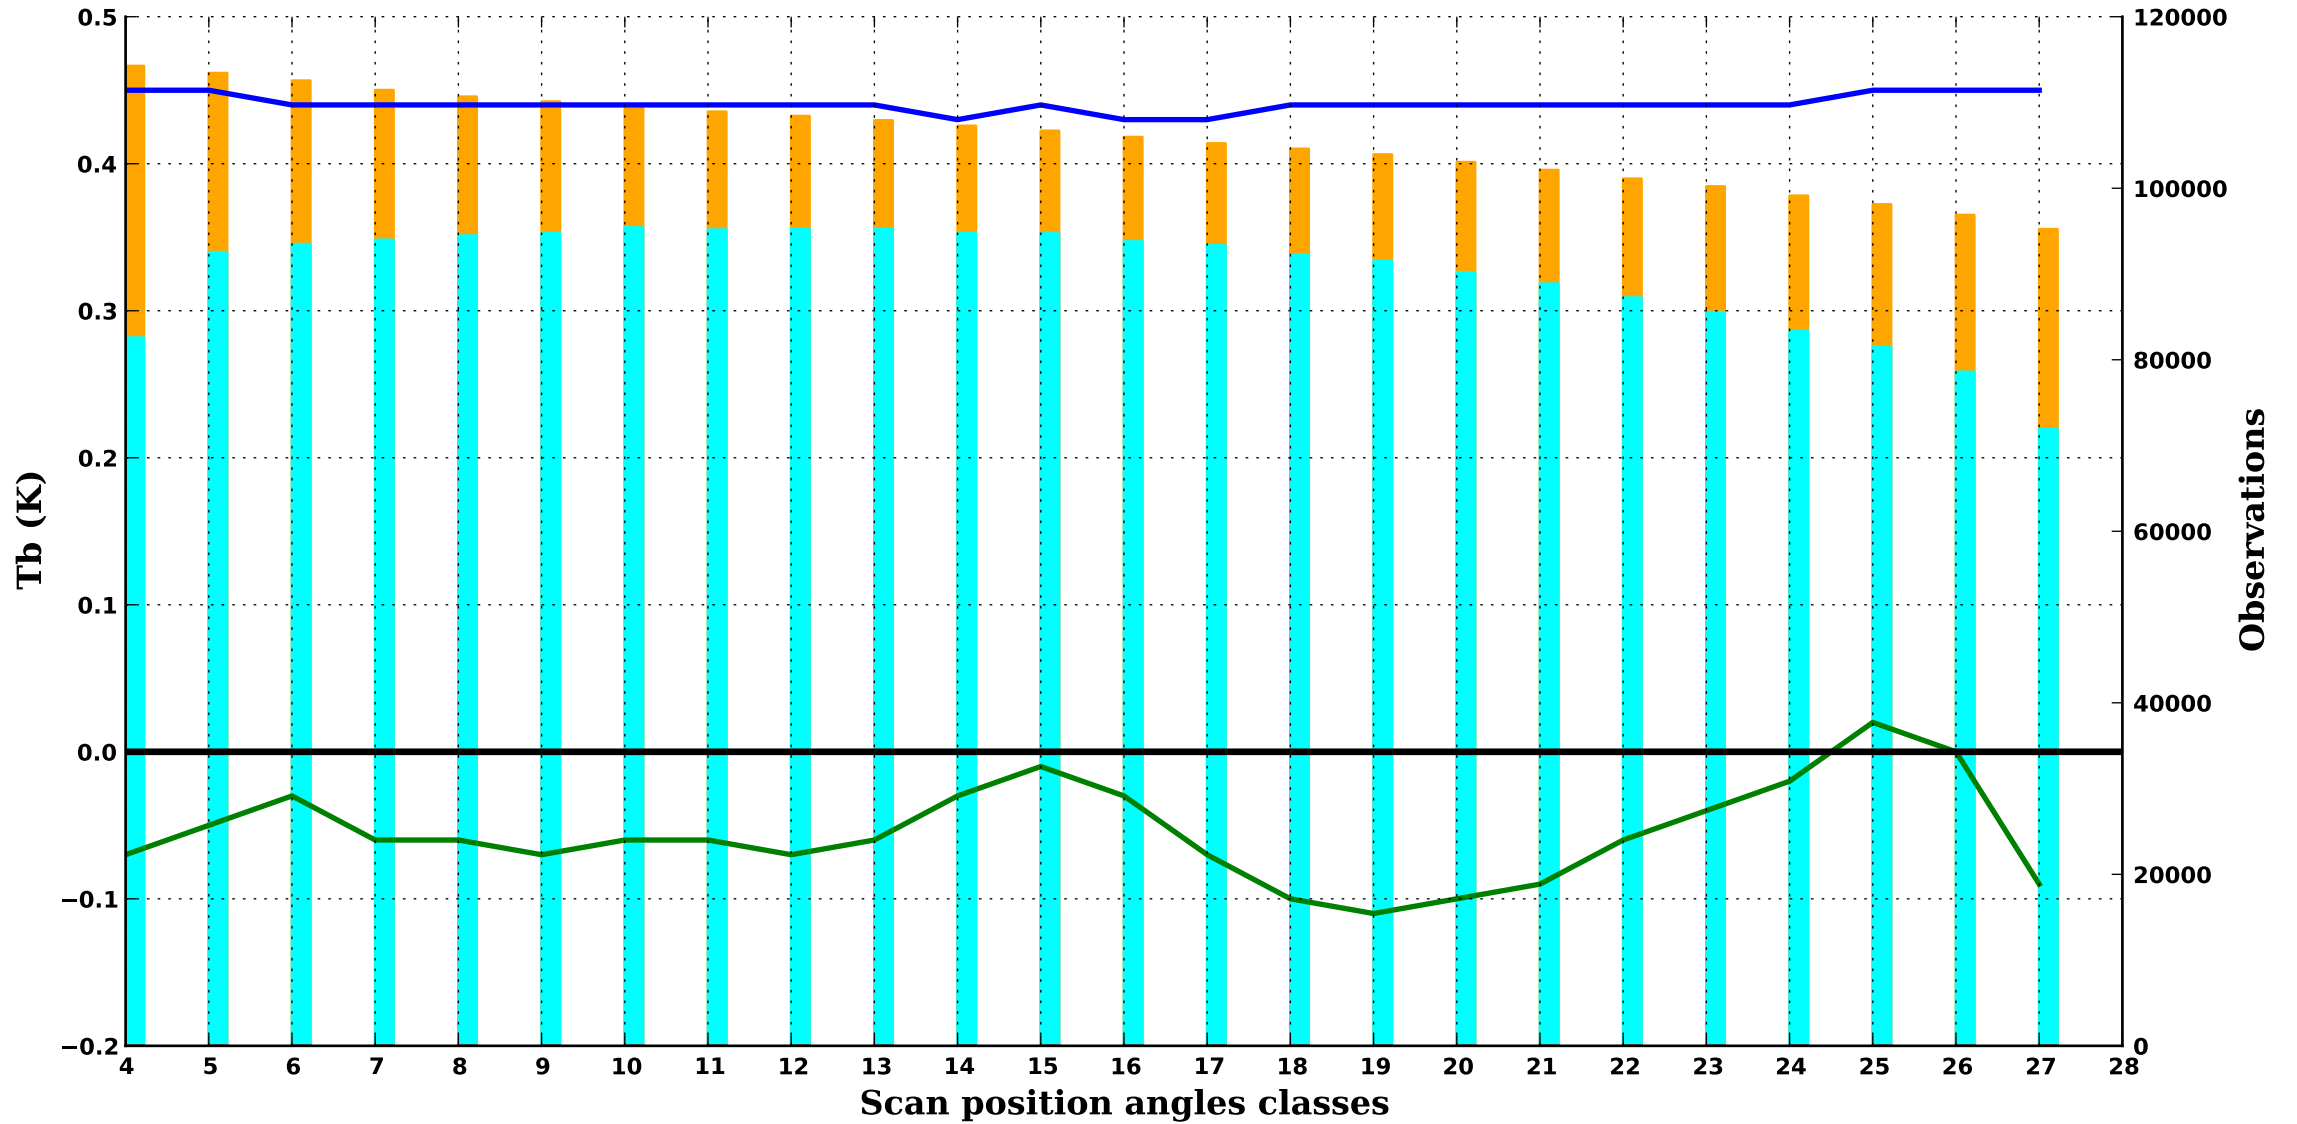

/land

AMSU-A 13

5 hPa