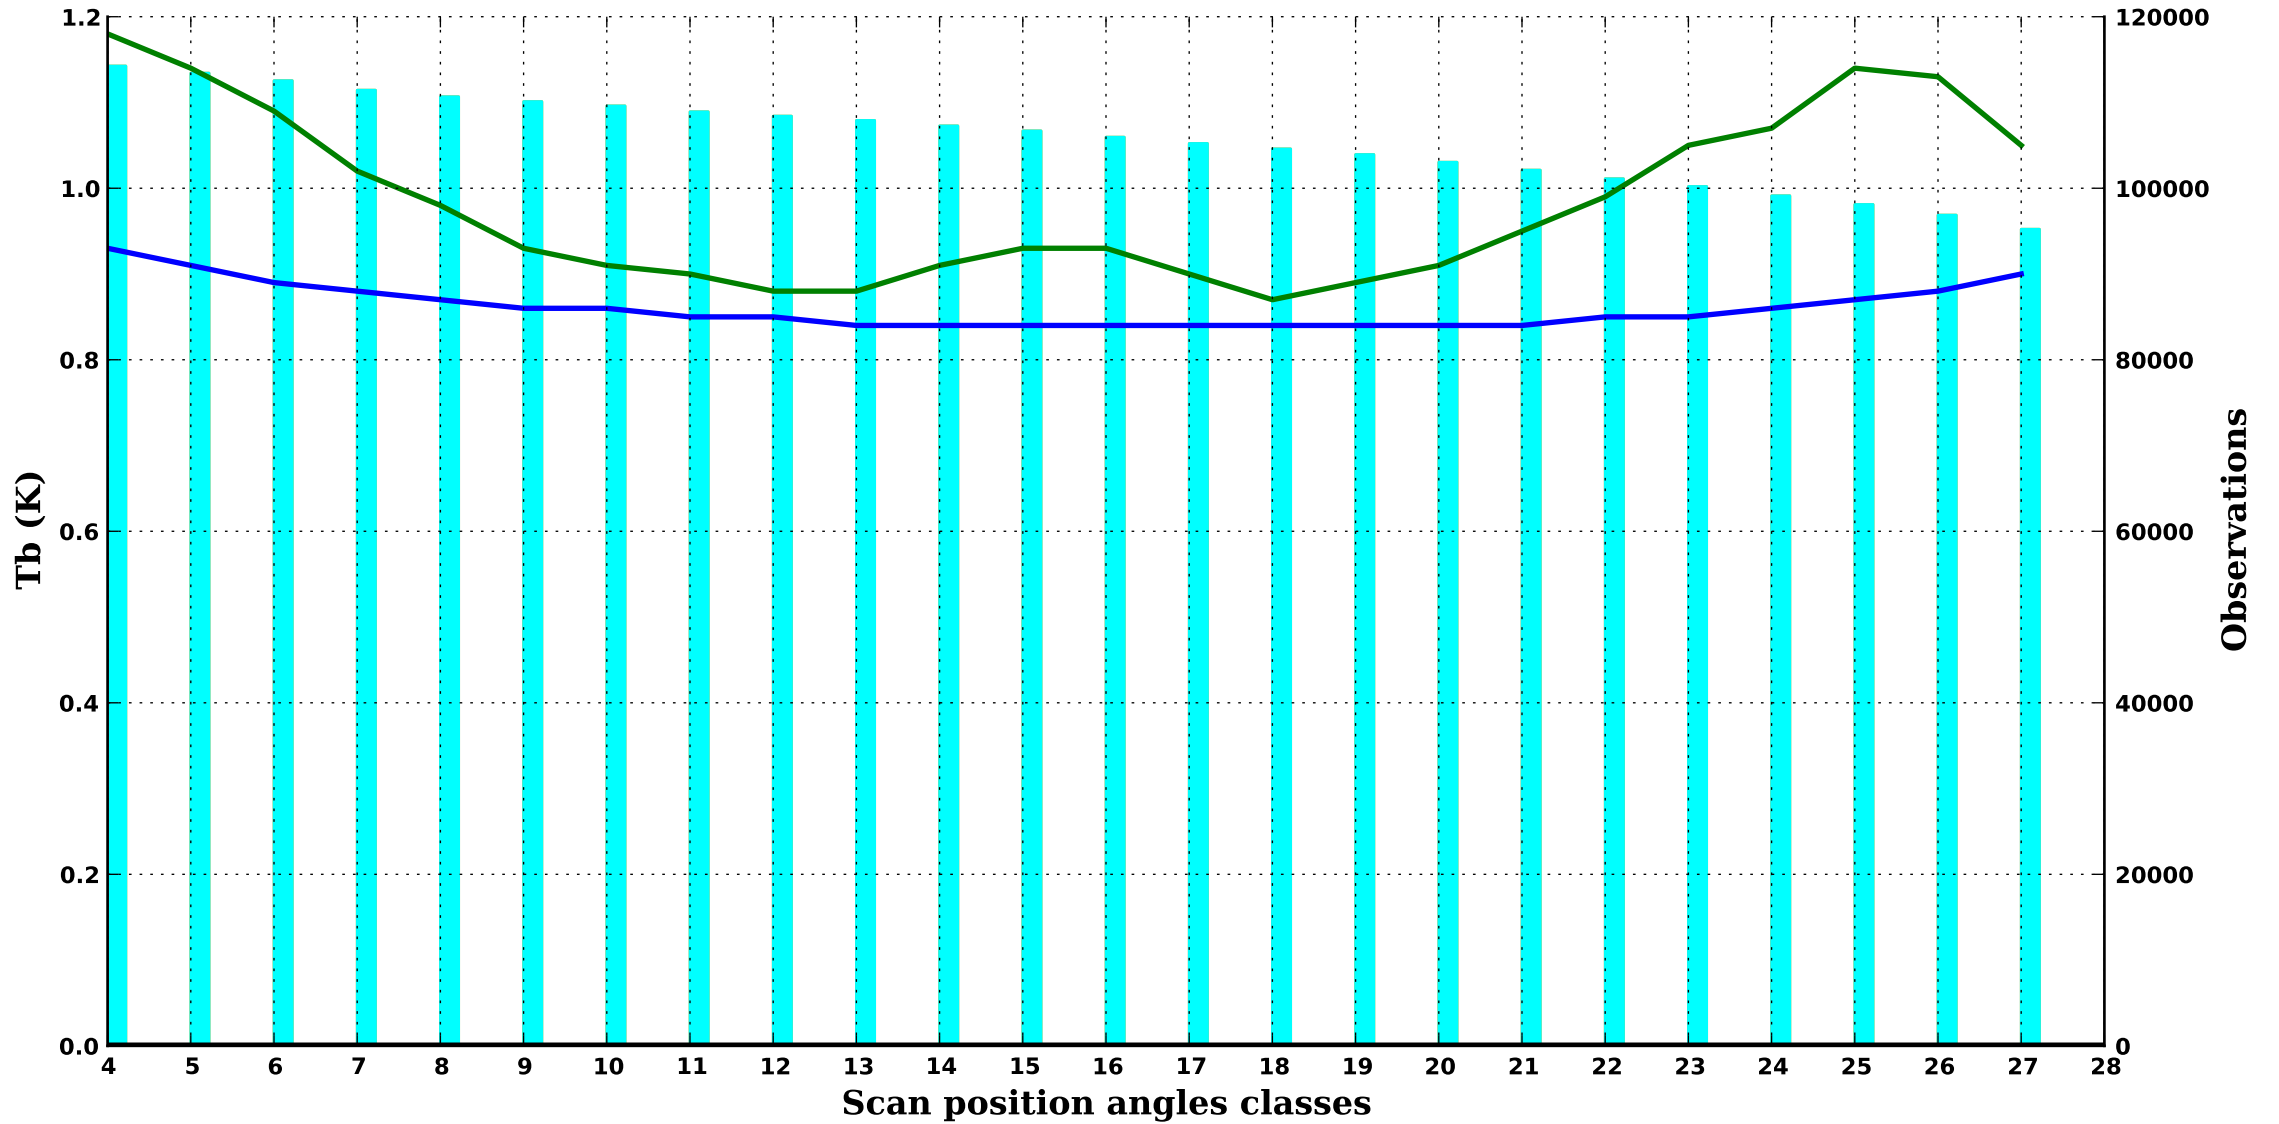

/land

AMSU-A 13

5 hPa

METOP C

Period : 202504

/land

AMSU-A 14

2 hPa