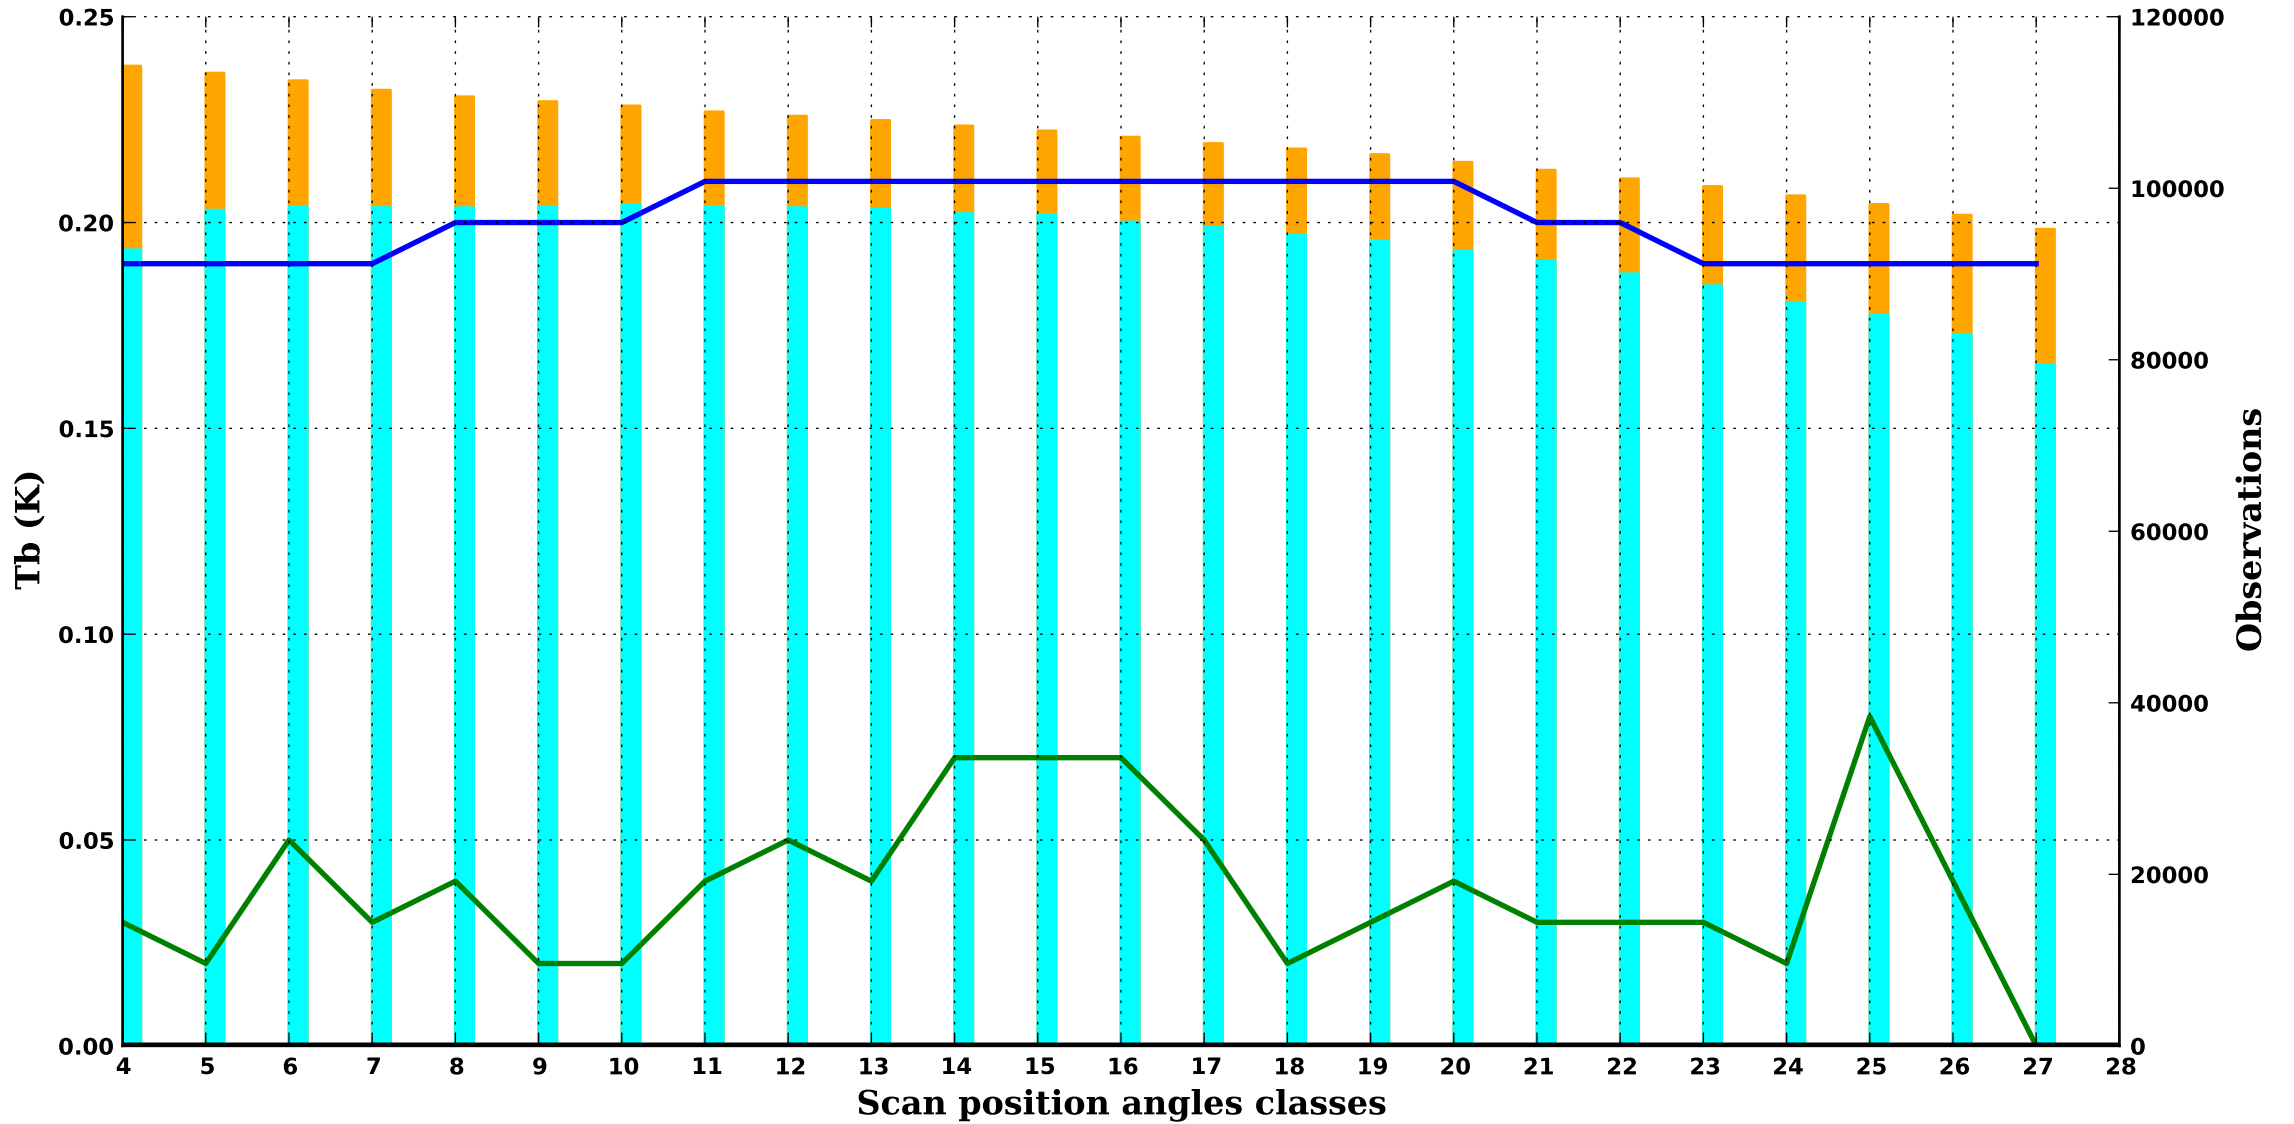

METOP C

Period : 202504

/land

AMSU-A 7

250 hPa