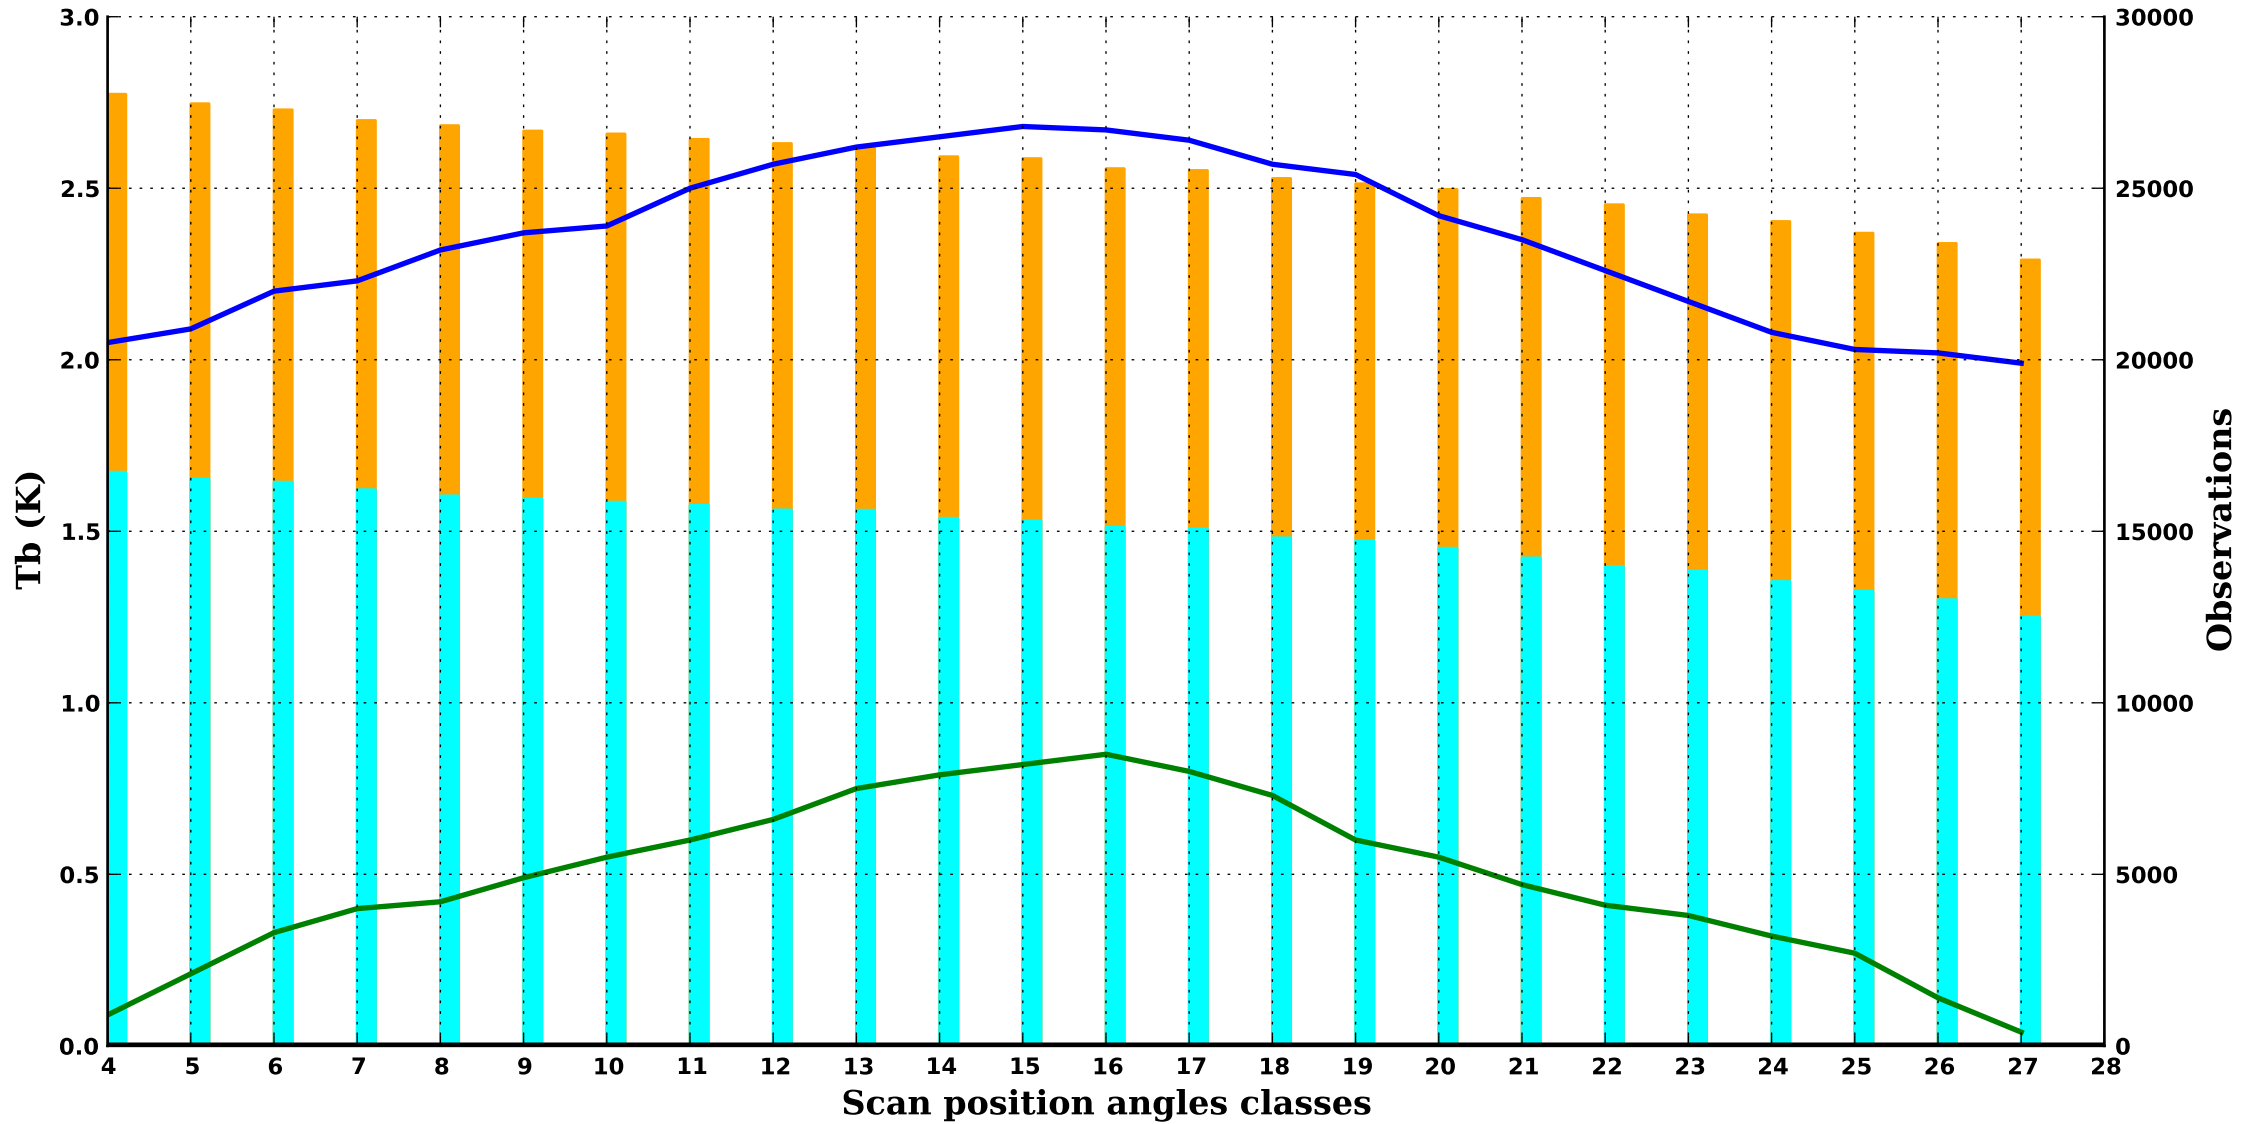

/land

AMSU-B 1

1000 hPa

METOP C

Period : 202504

/land

AMSU-B 2

1000 hPa

/land

AMSU-B 3

350 hPa

/land

AMSU-B 4

500 hPa

/land

AMSU-B 5

700 hPa