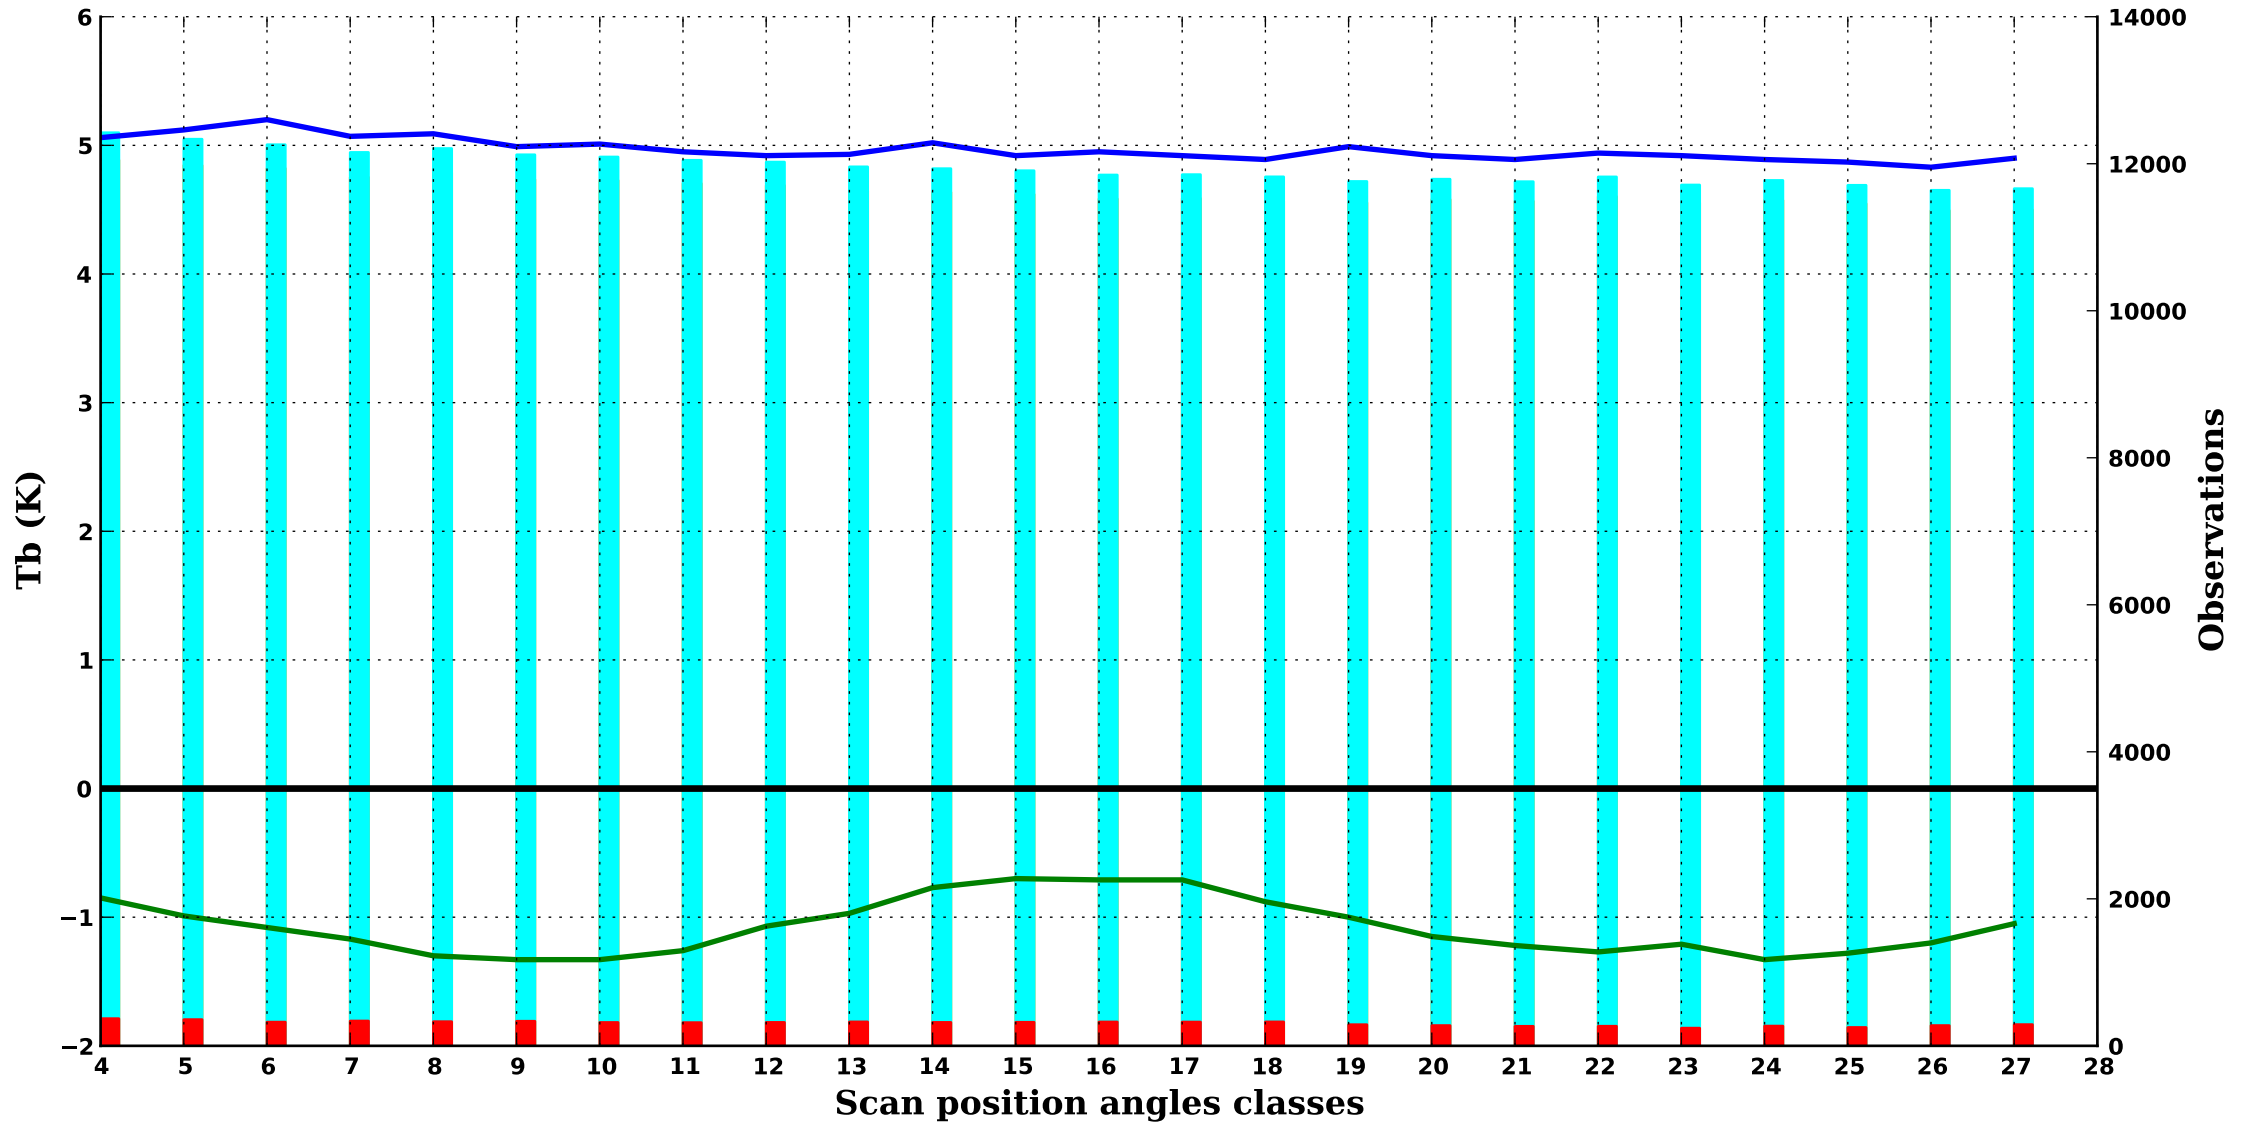

/land

AMSU-B 1

1000 hPa

METOP C

Period : 202504

/land

AMSU-B 2

1000 hPa

/land

AMSU-B 3

350 hPa

/land

AMSU-B 4

500 hPa

/land

AMSU-B 5

700 hPa