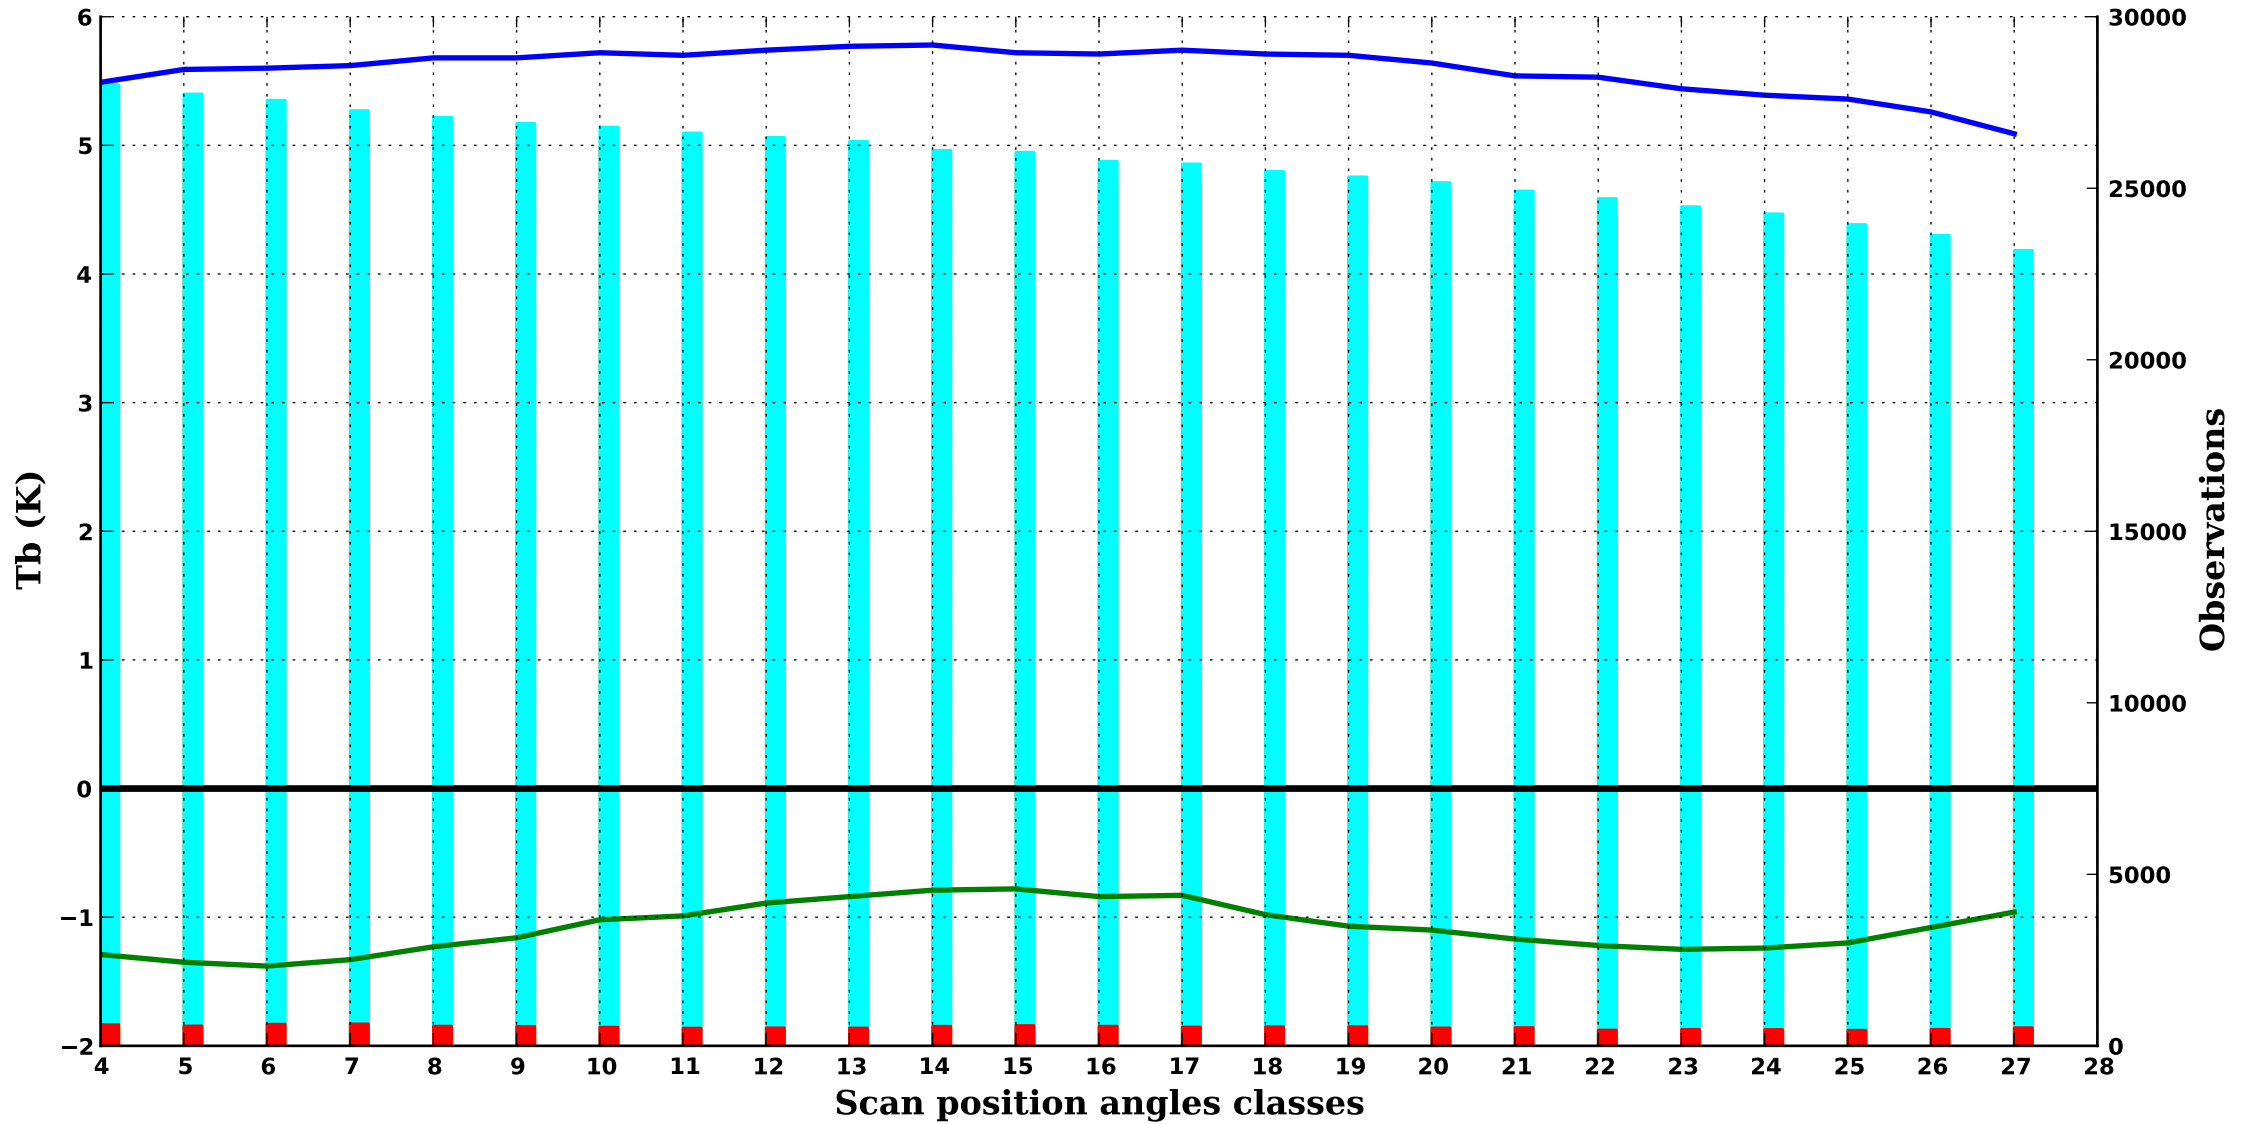

/land

AMSU-B 1

1000 hPa

METOP C

Period : 202504

/land

AMSU-B 2

1000 hPa

/land

AMSU-B 3

350 hPa

/land

AMSU-B 4

500 hPa

/land

AMSU-B 5

700 hPa