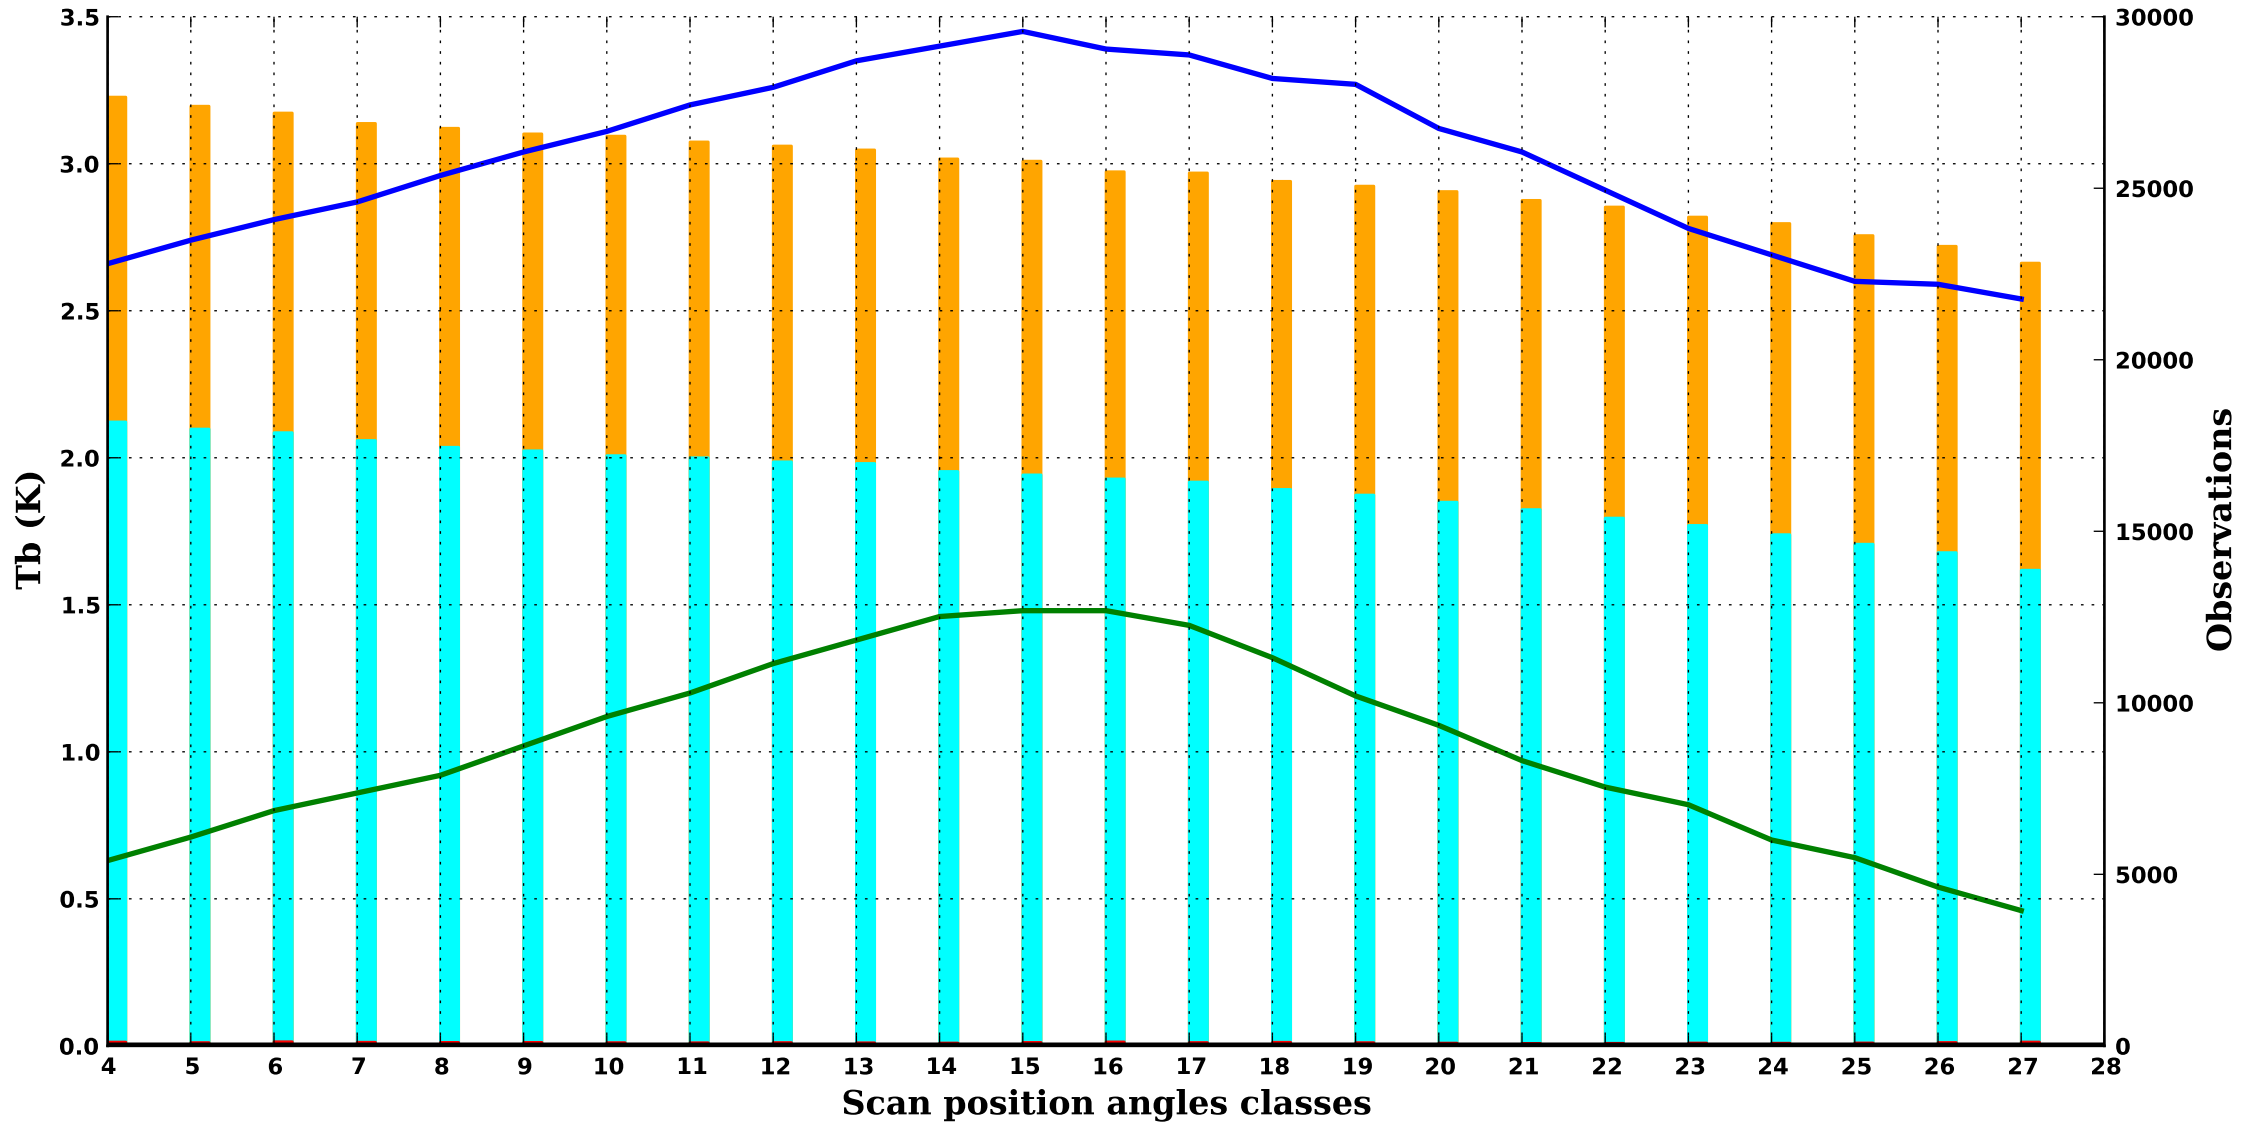

/land

AMSU-B 3

350 hPa

/land

AMSU-B 4

500 hPa

/land

AMSU-B 5

700 hPa