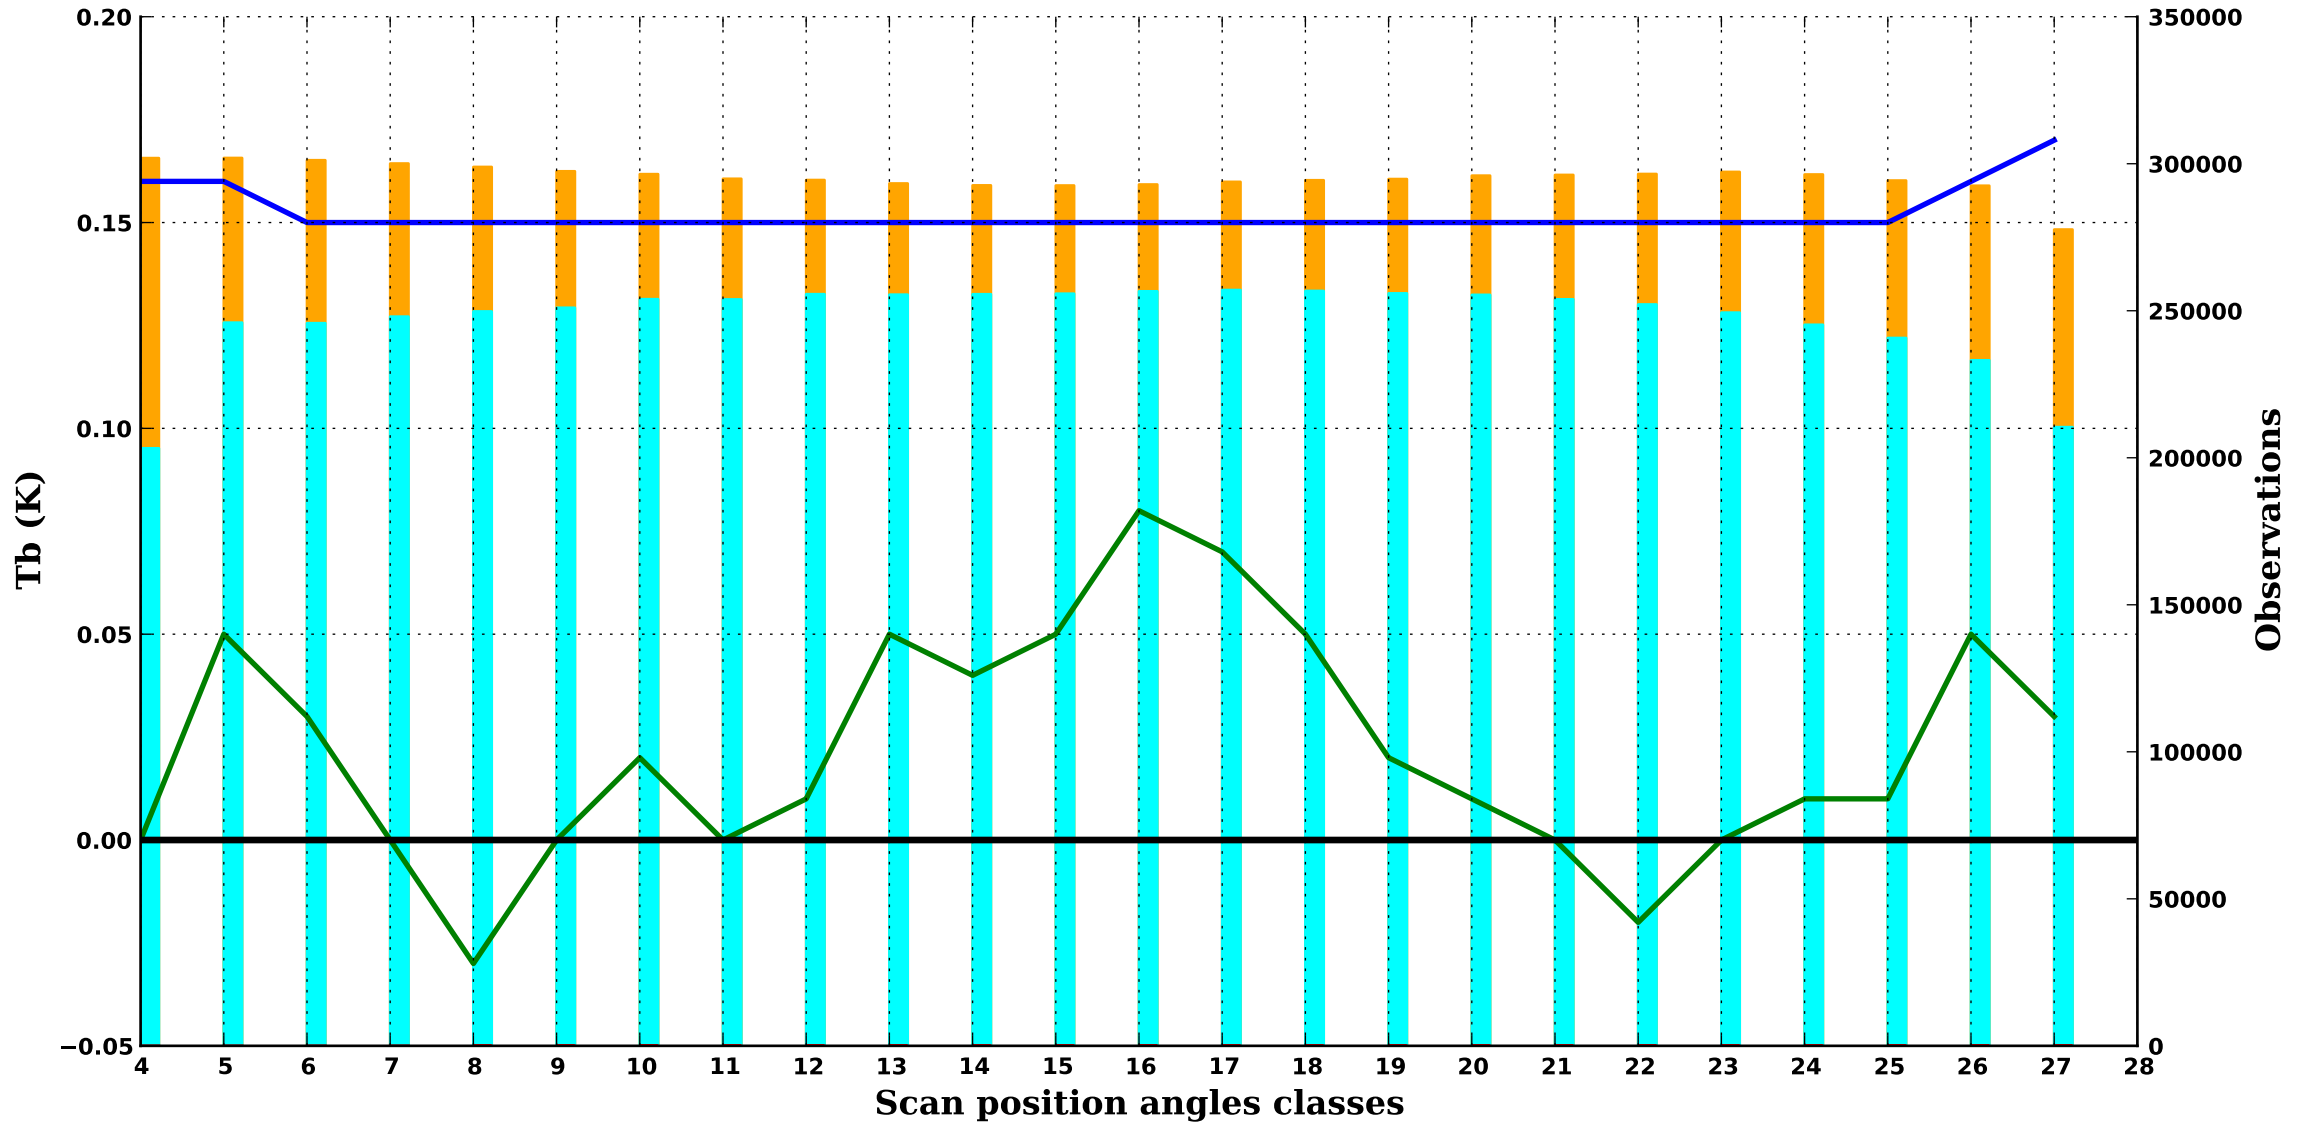

AMSU-A 6

400 hPa

clear/

AMSU-A 7

250 hPa

clear/

AMSU-A 8

150 hPa