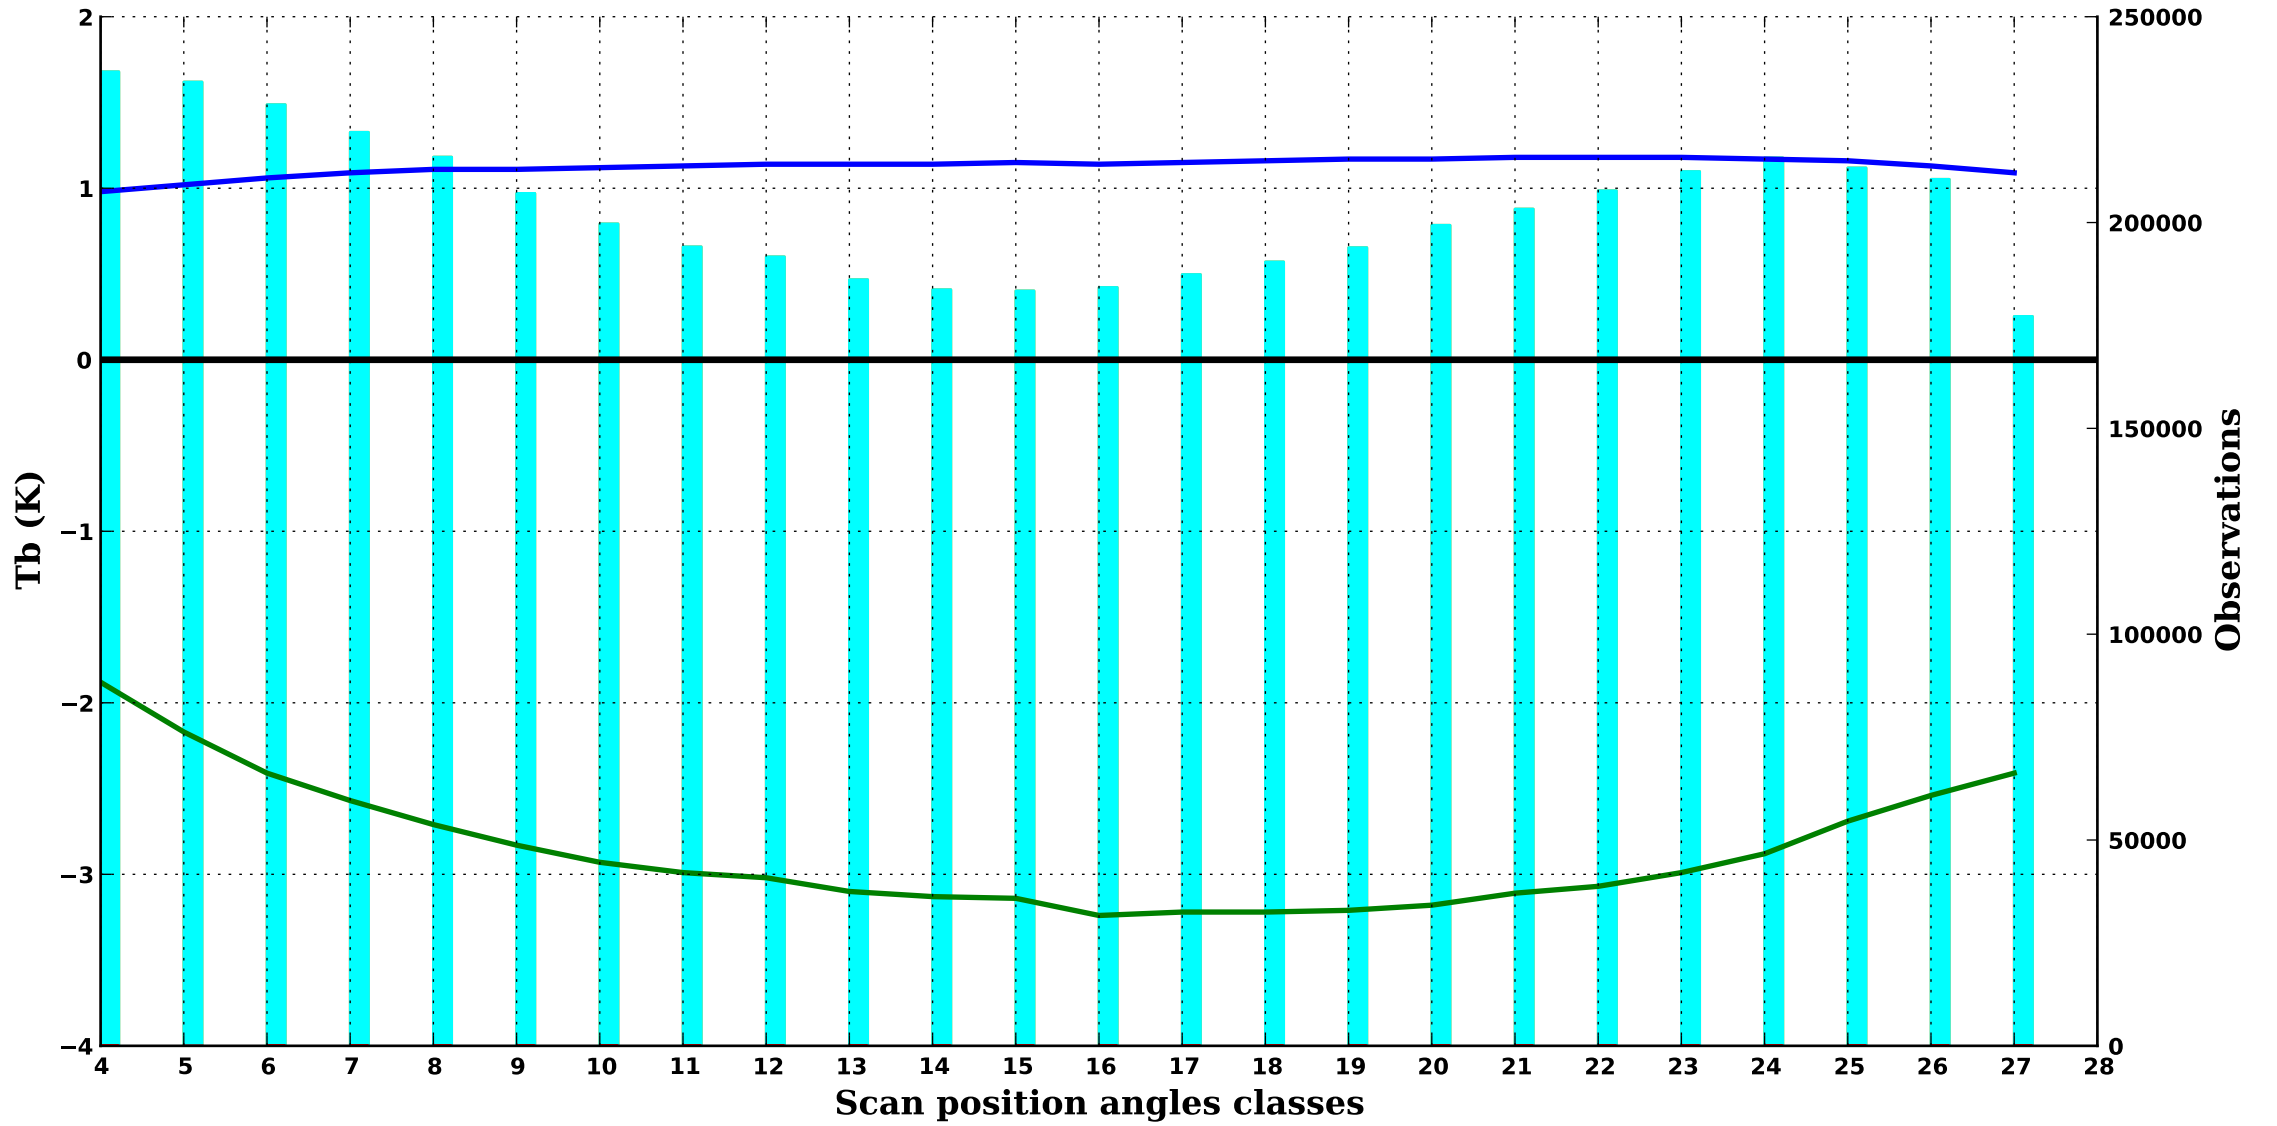

clear/

AMSU-A 6

400 hPa