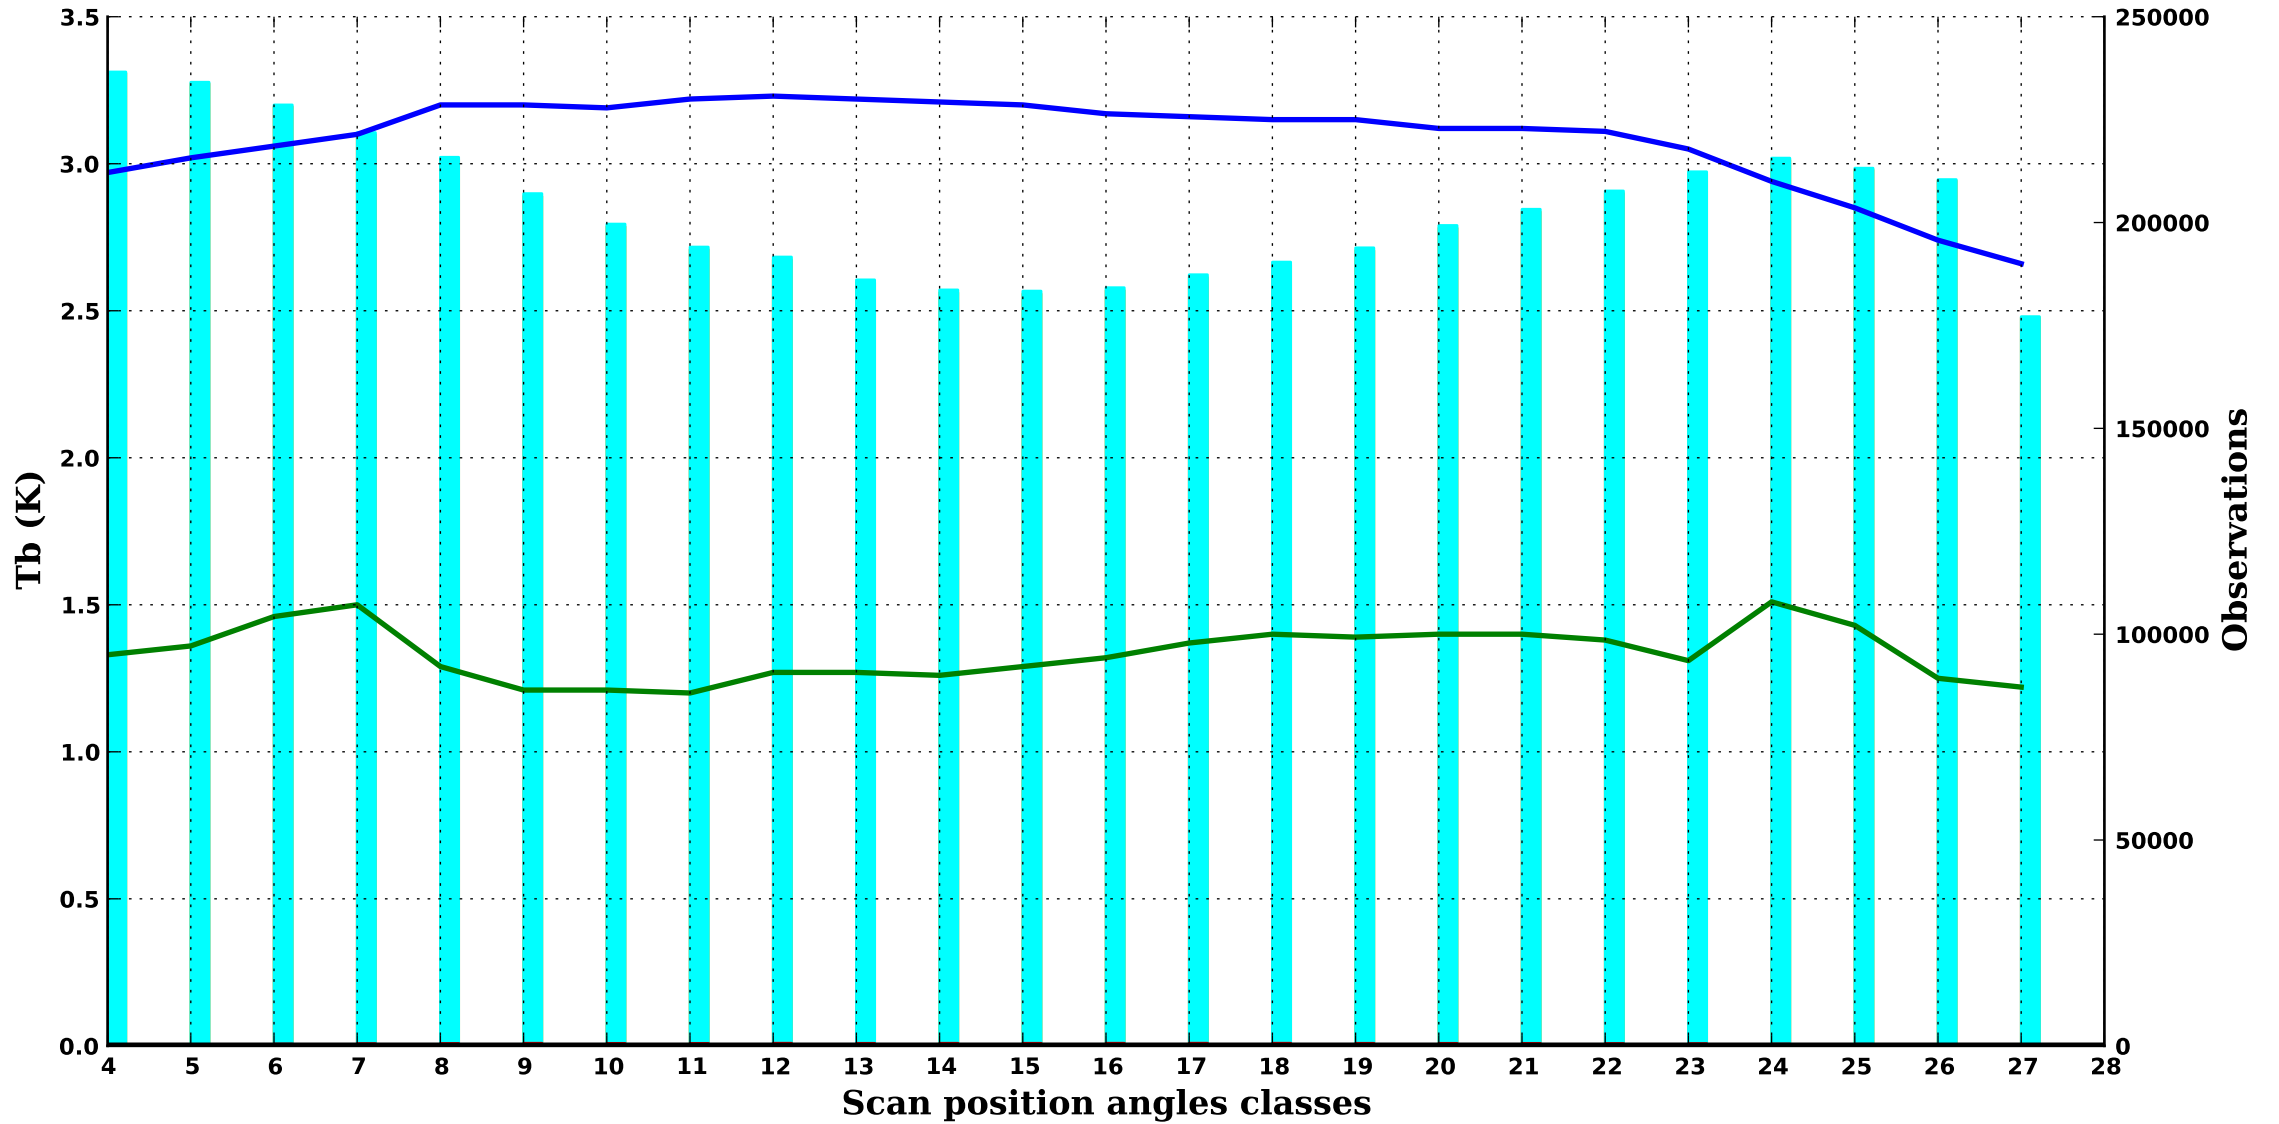

clear/

AMSU-A 1

1000 hPa

clear/

AMSU-A 2

1000 hPa

clear/

AMSU-A 3

1000 hPa

clear/

AMSU-A 4

1000 hPa

clear/

AMSU-A 5

800 hPa

clear/