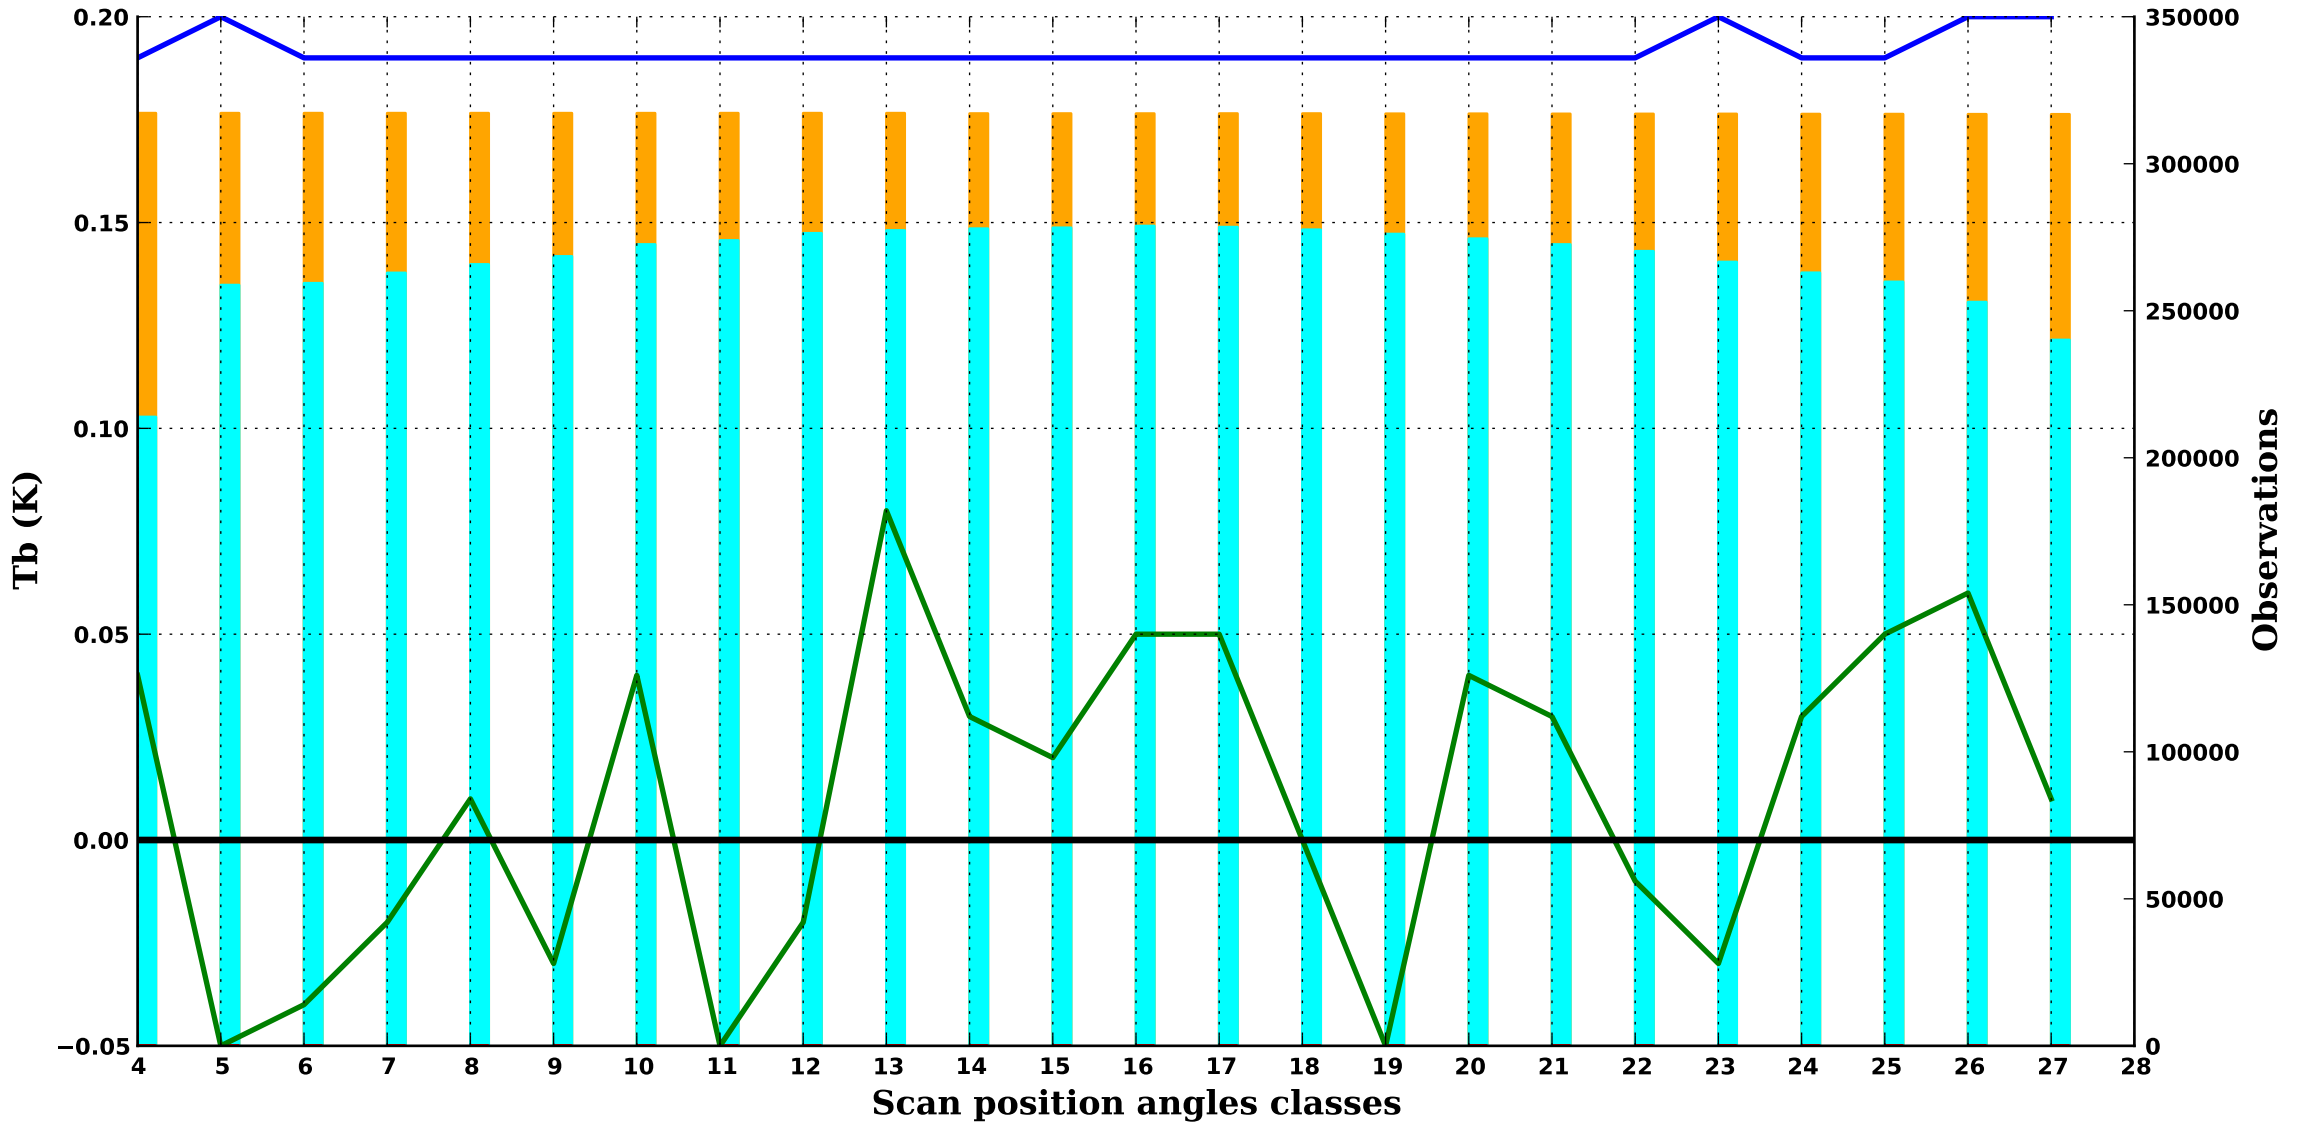

clear/

AMSU-A 9

90 hPa