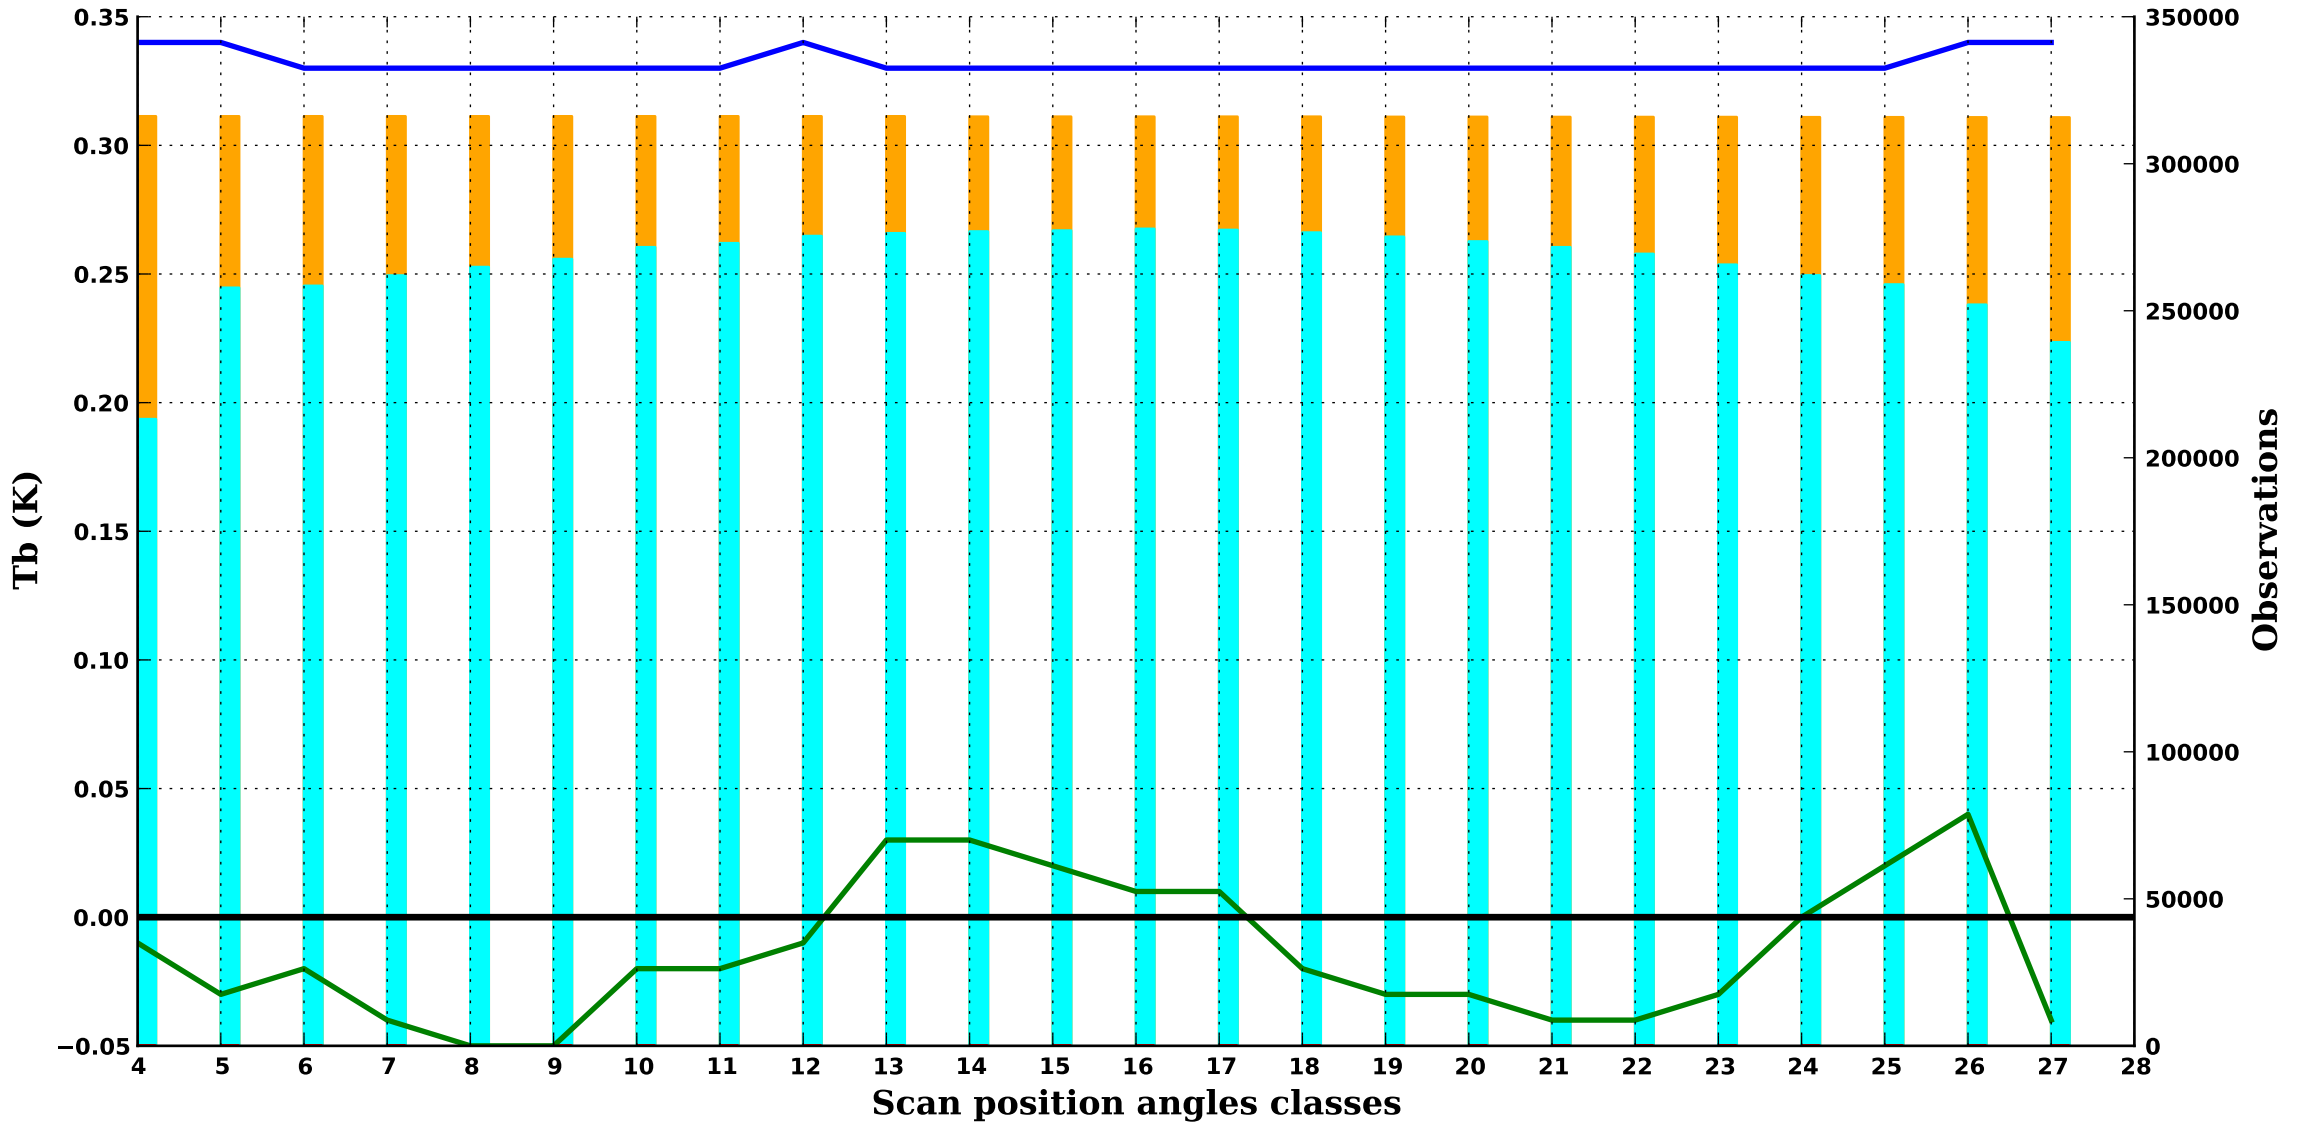

clear/

AMSU-A 12

10 hPa