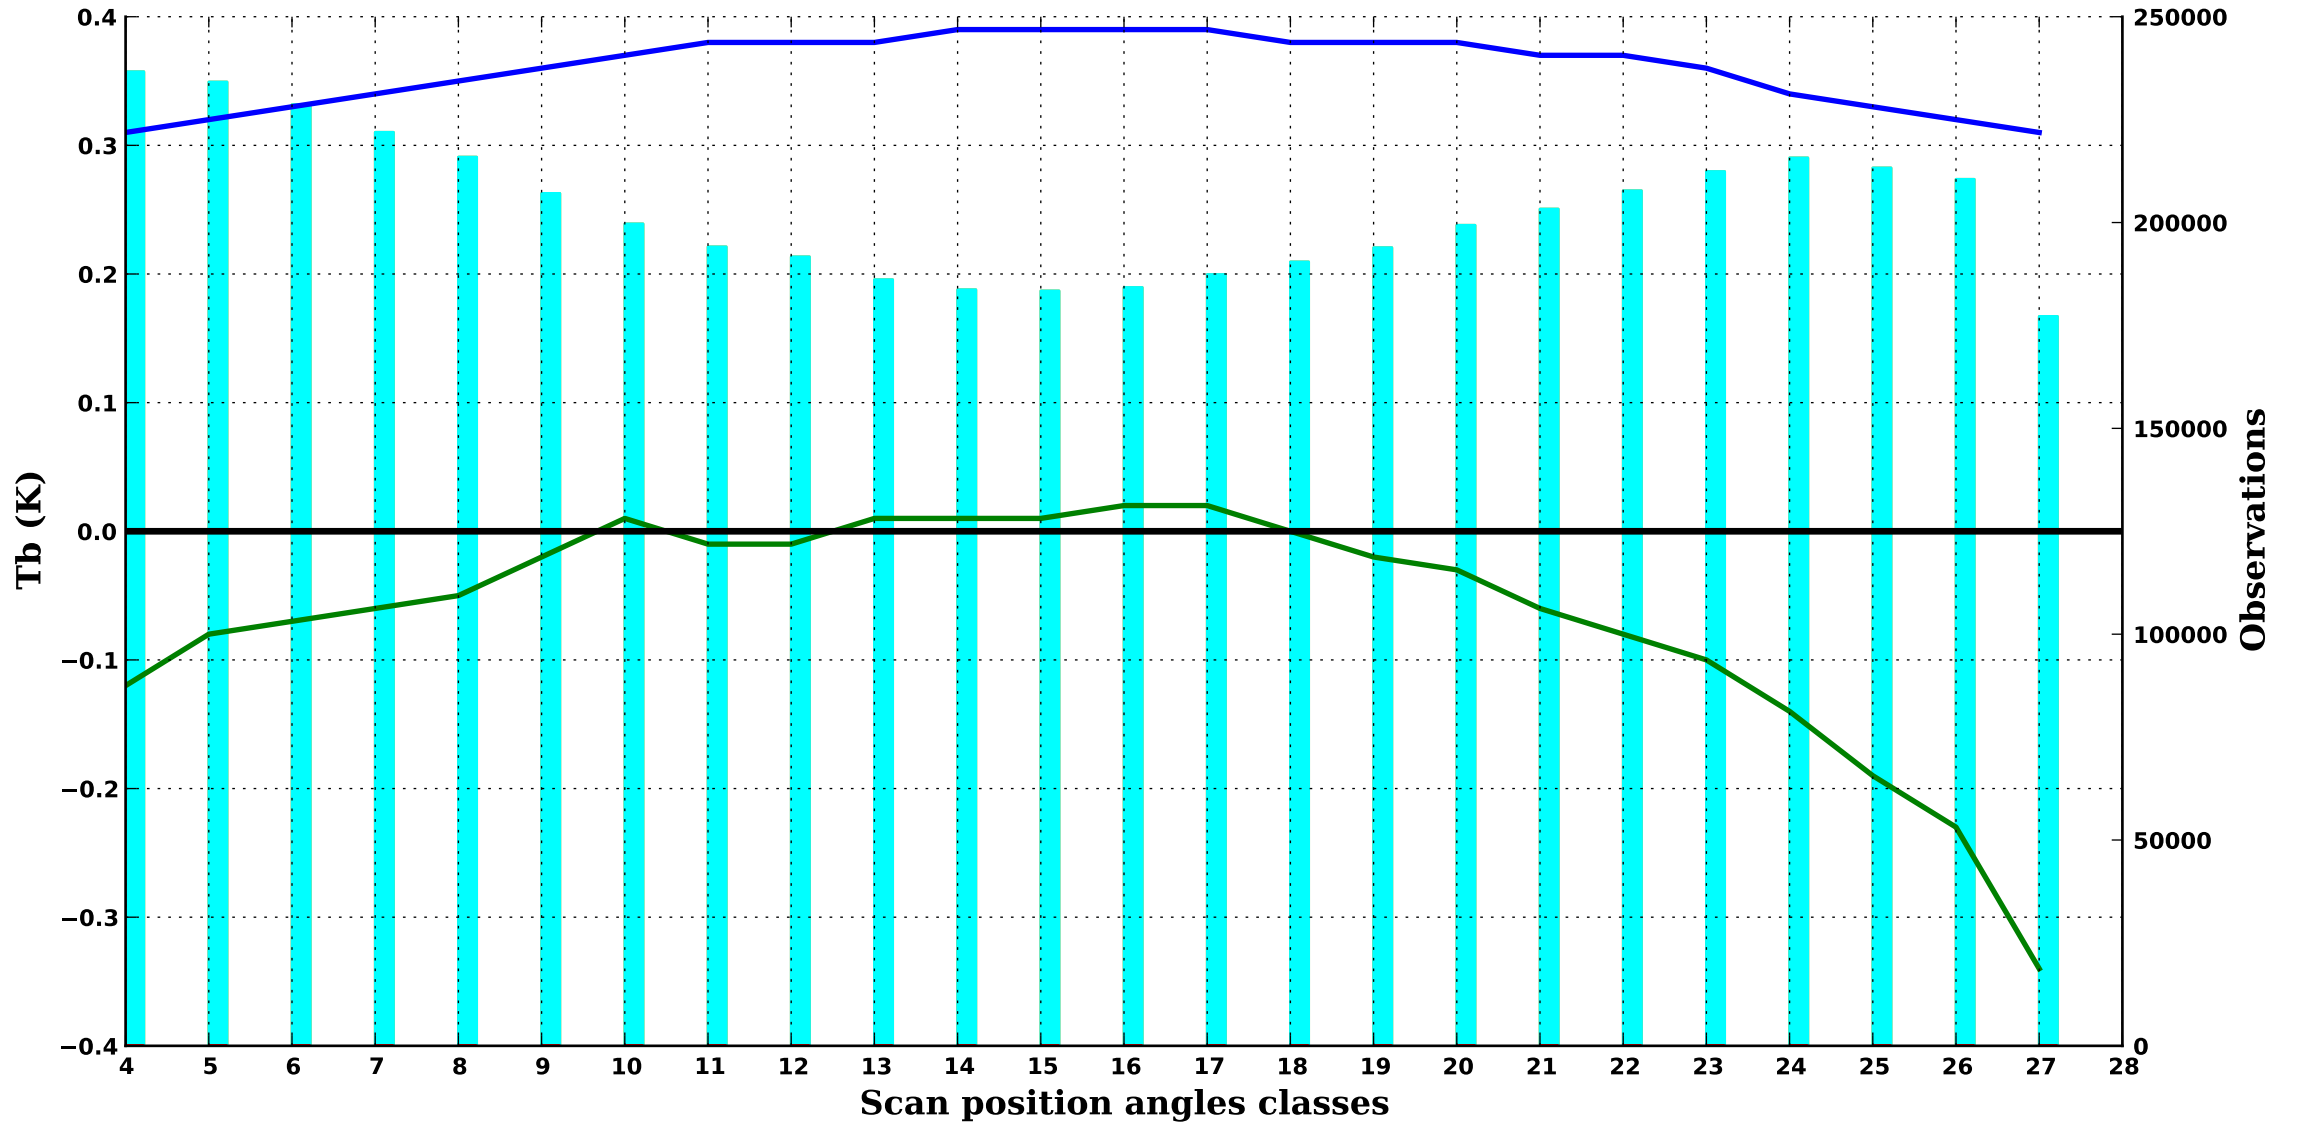

clear/

AMSU-A 1

1000 hPa

clear/

AMSU-A 2

1000 hPa

clear/

AMSU-A 3

1000 hPa

clear/

AMSU-A 4

1000 hPa

clear/

AMSU-A 5

800 hPa

clear/