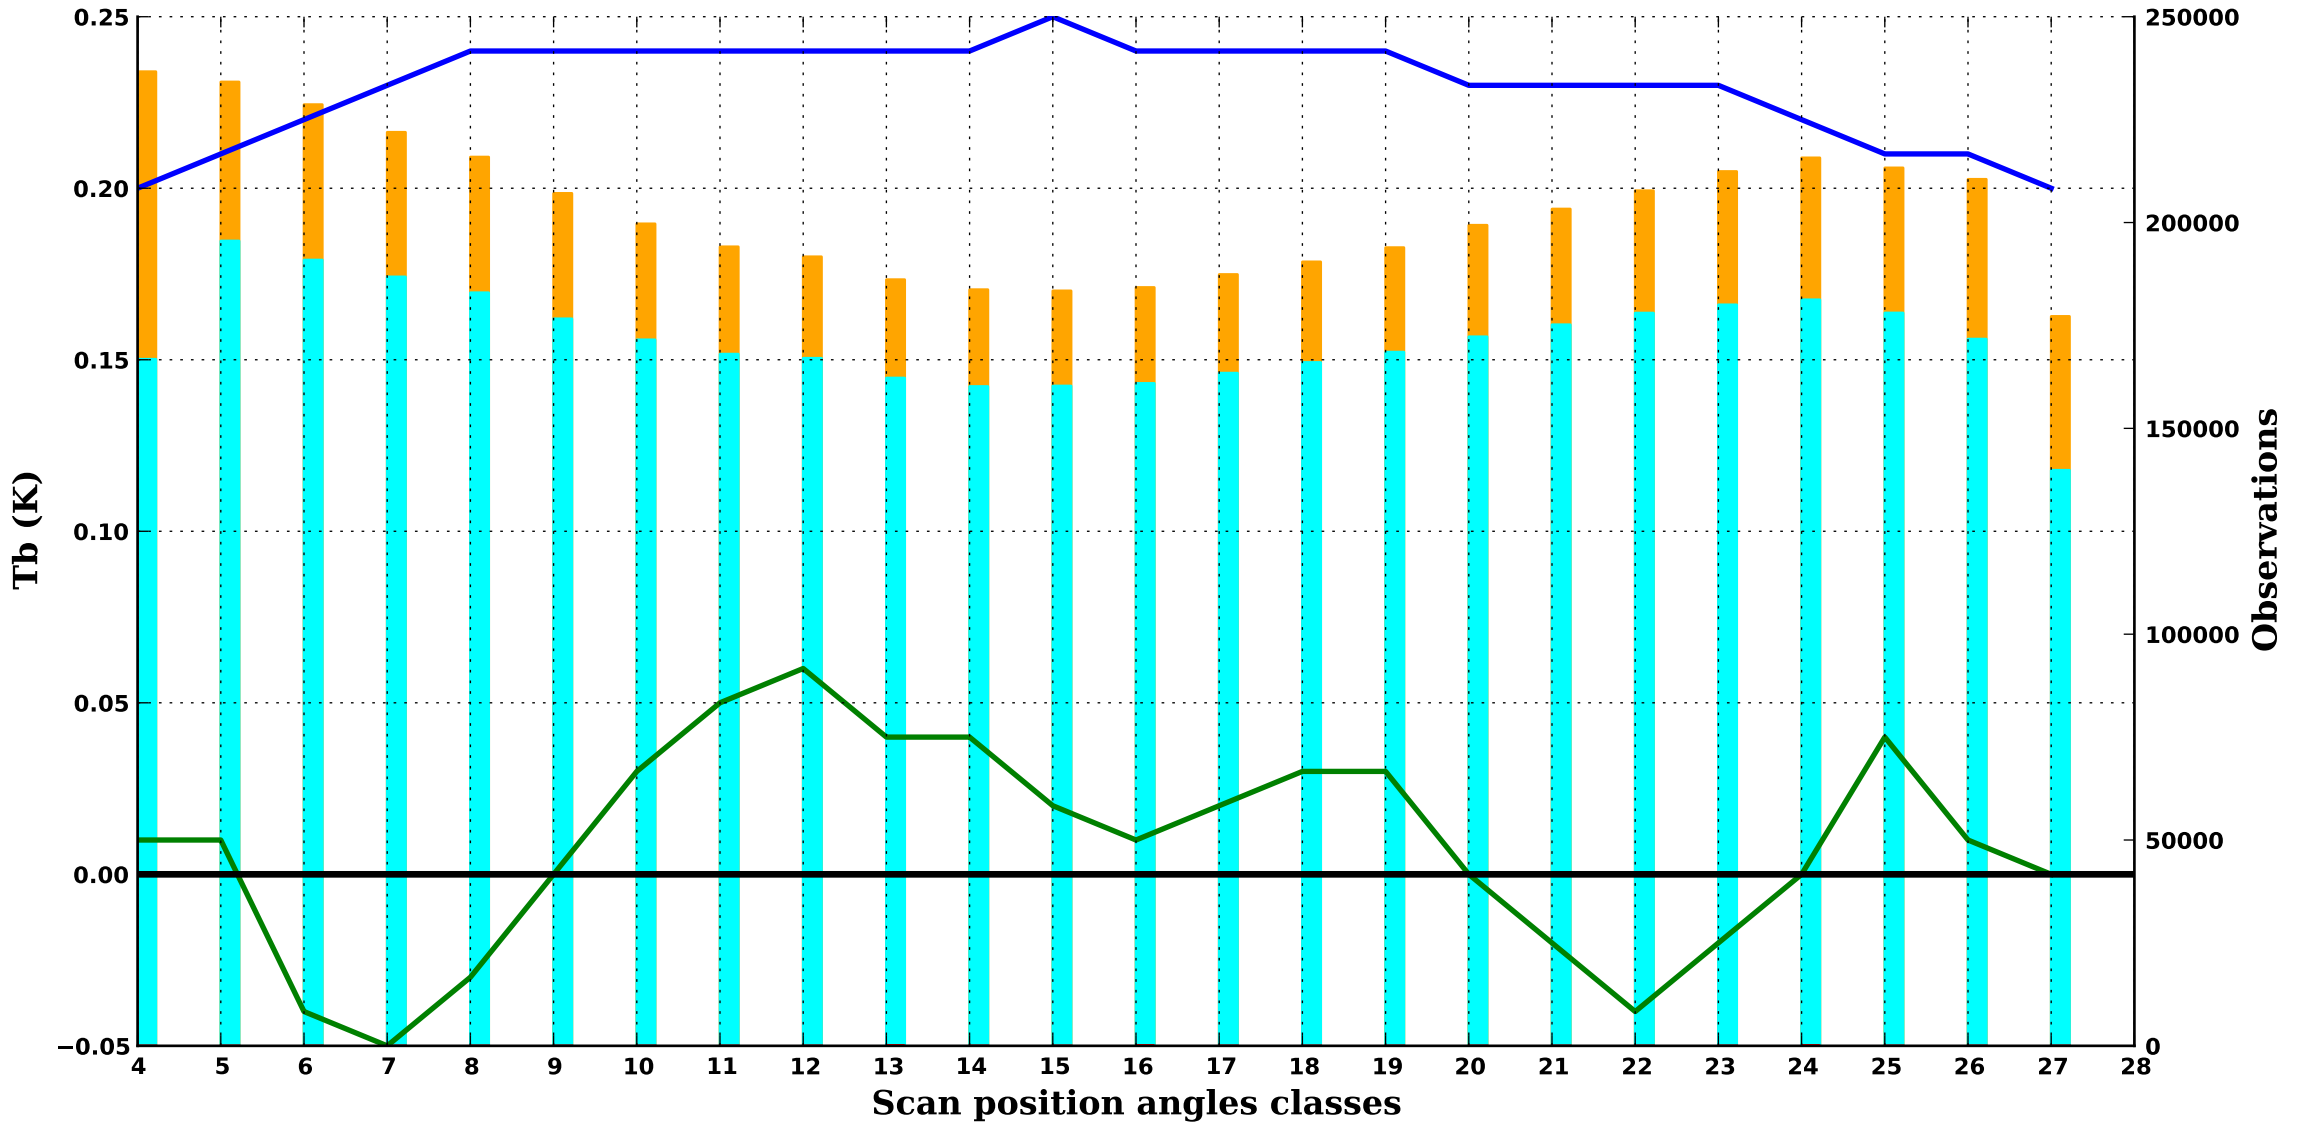

1000 hPa

clear/

AMSU-A 4

1000 hPa

clear/

AMSU-A 5

800 hPa

clear/