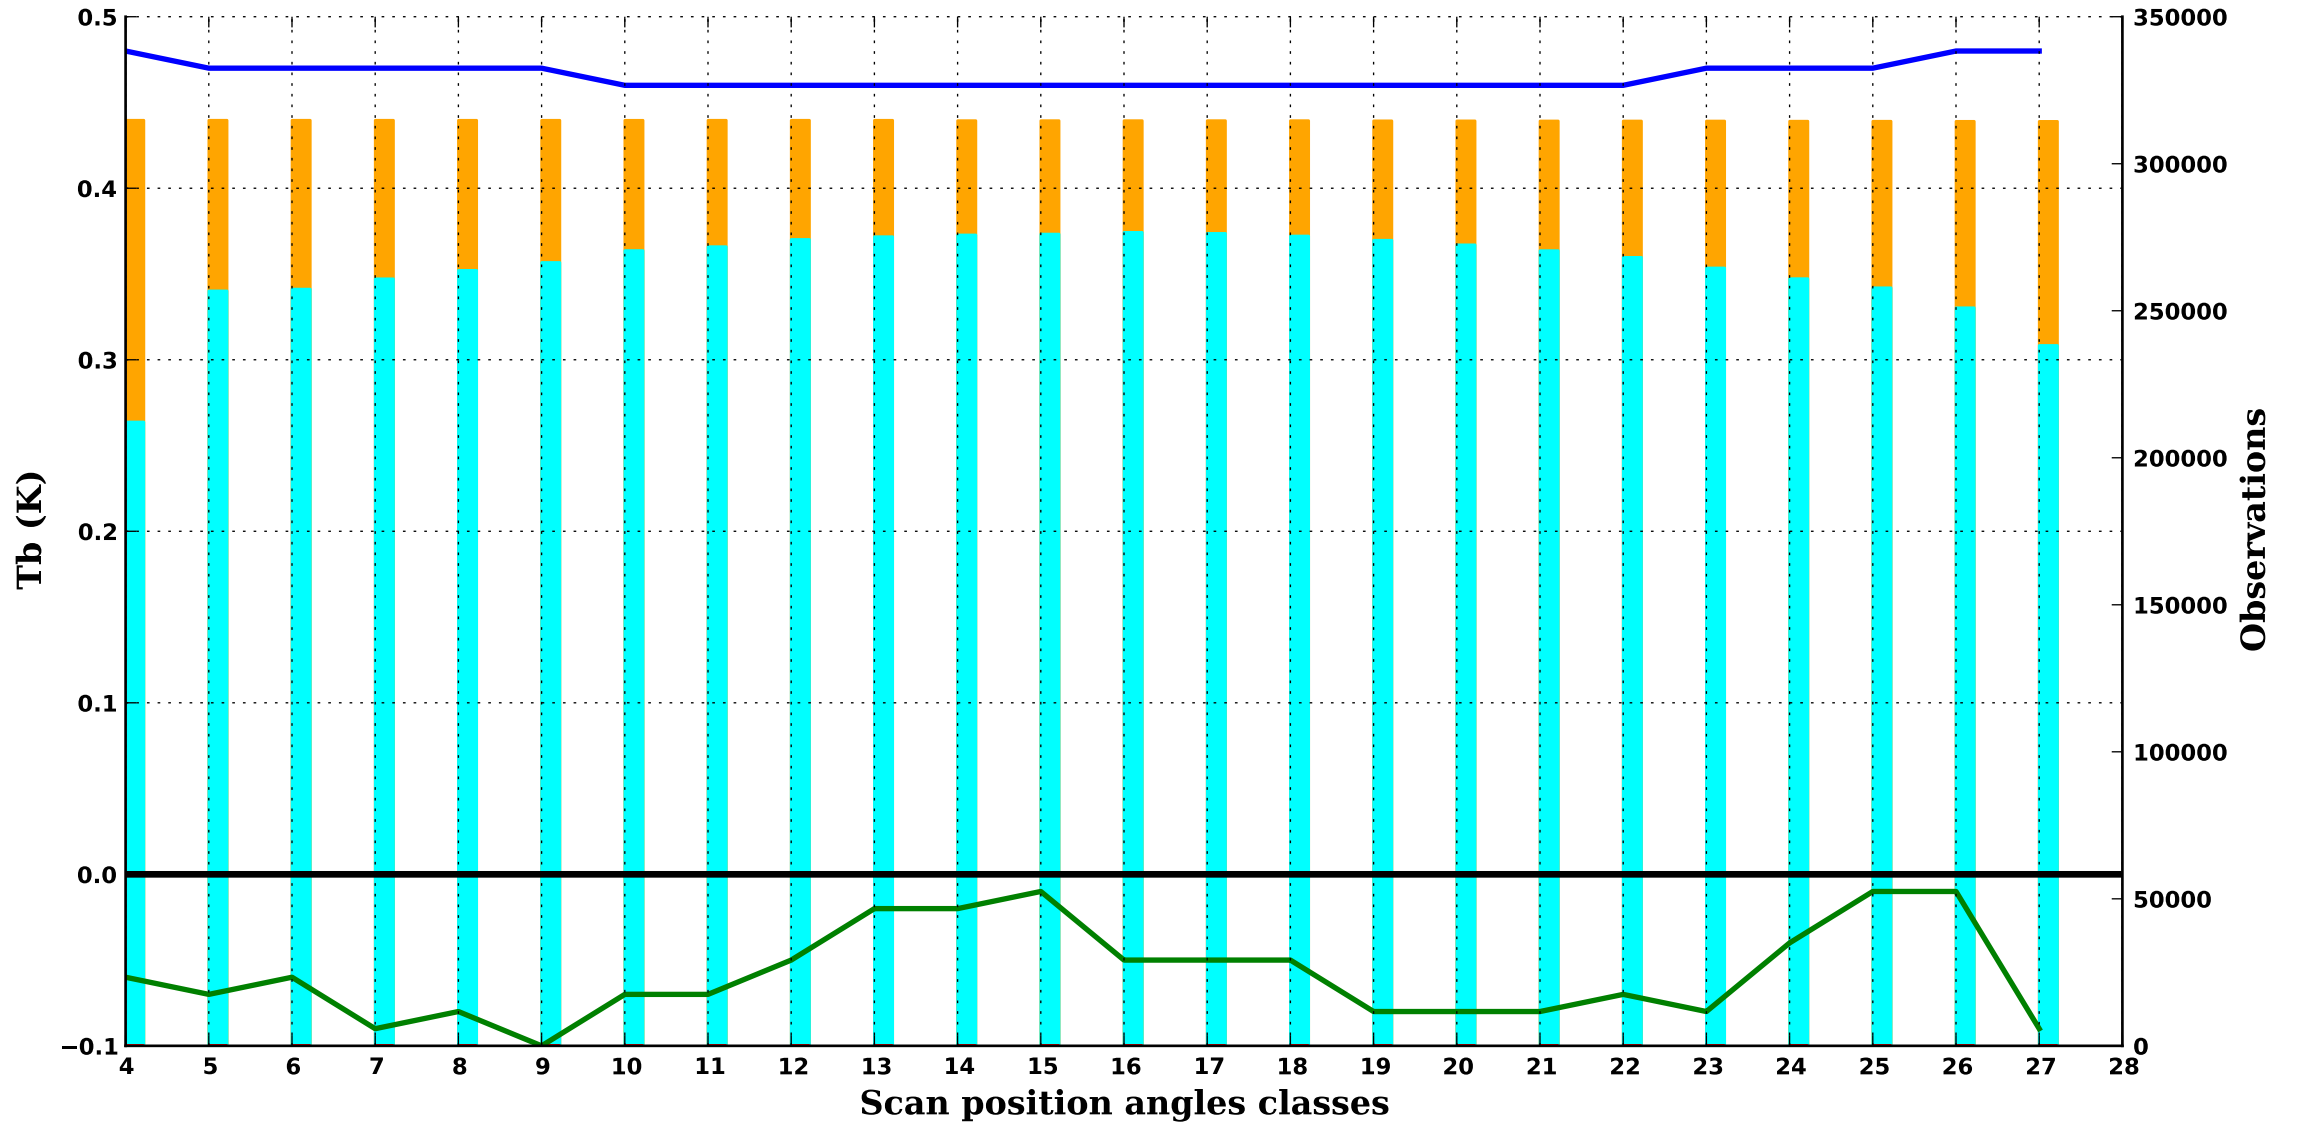

clear/

AMSU-A 13

5 hPa