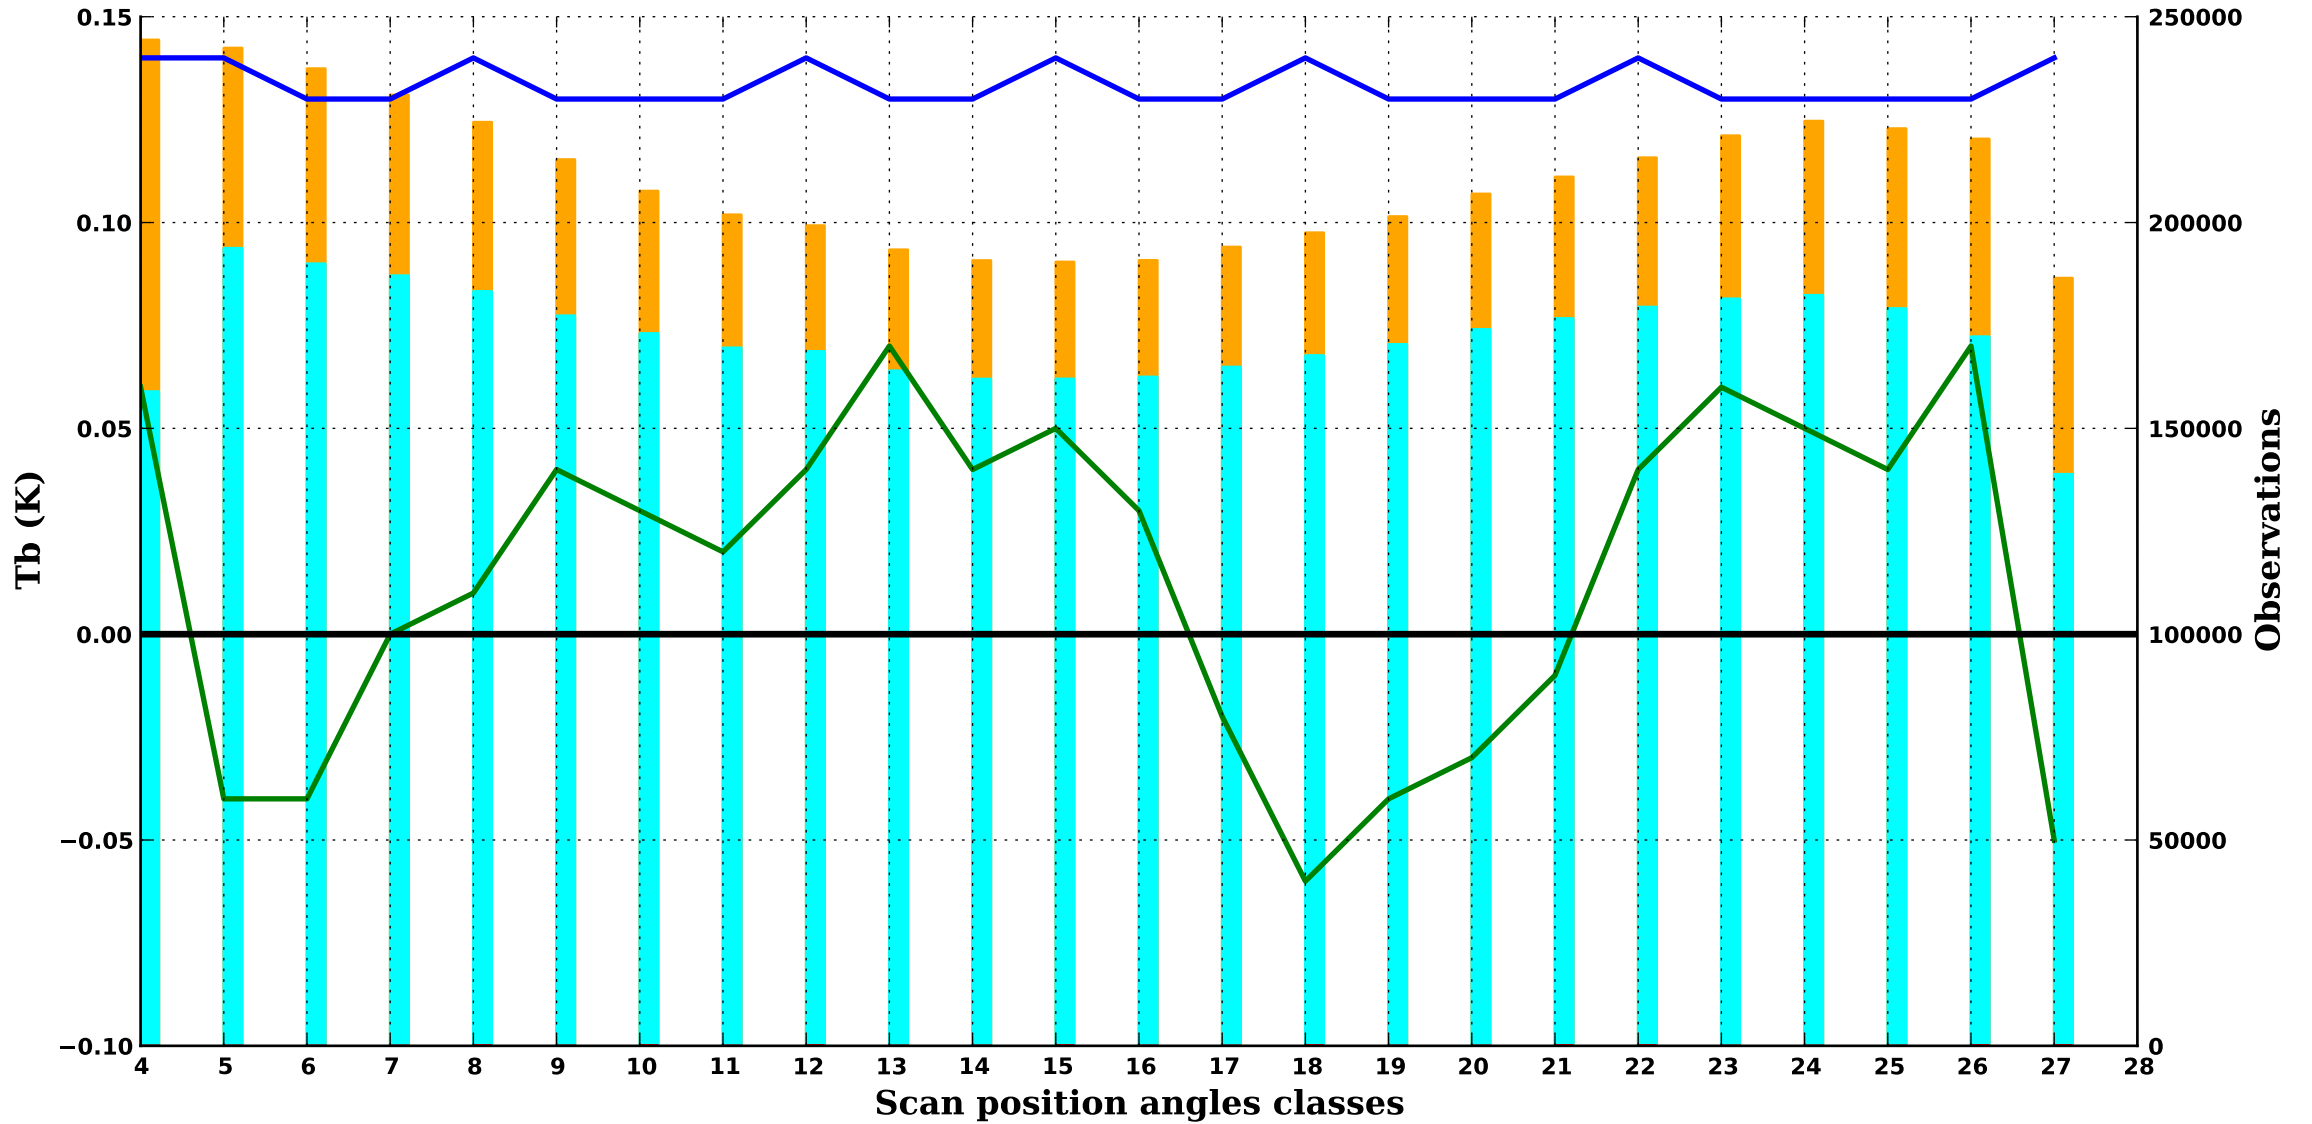

clear/

AMSU-A 7

250 hPa