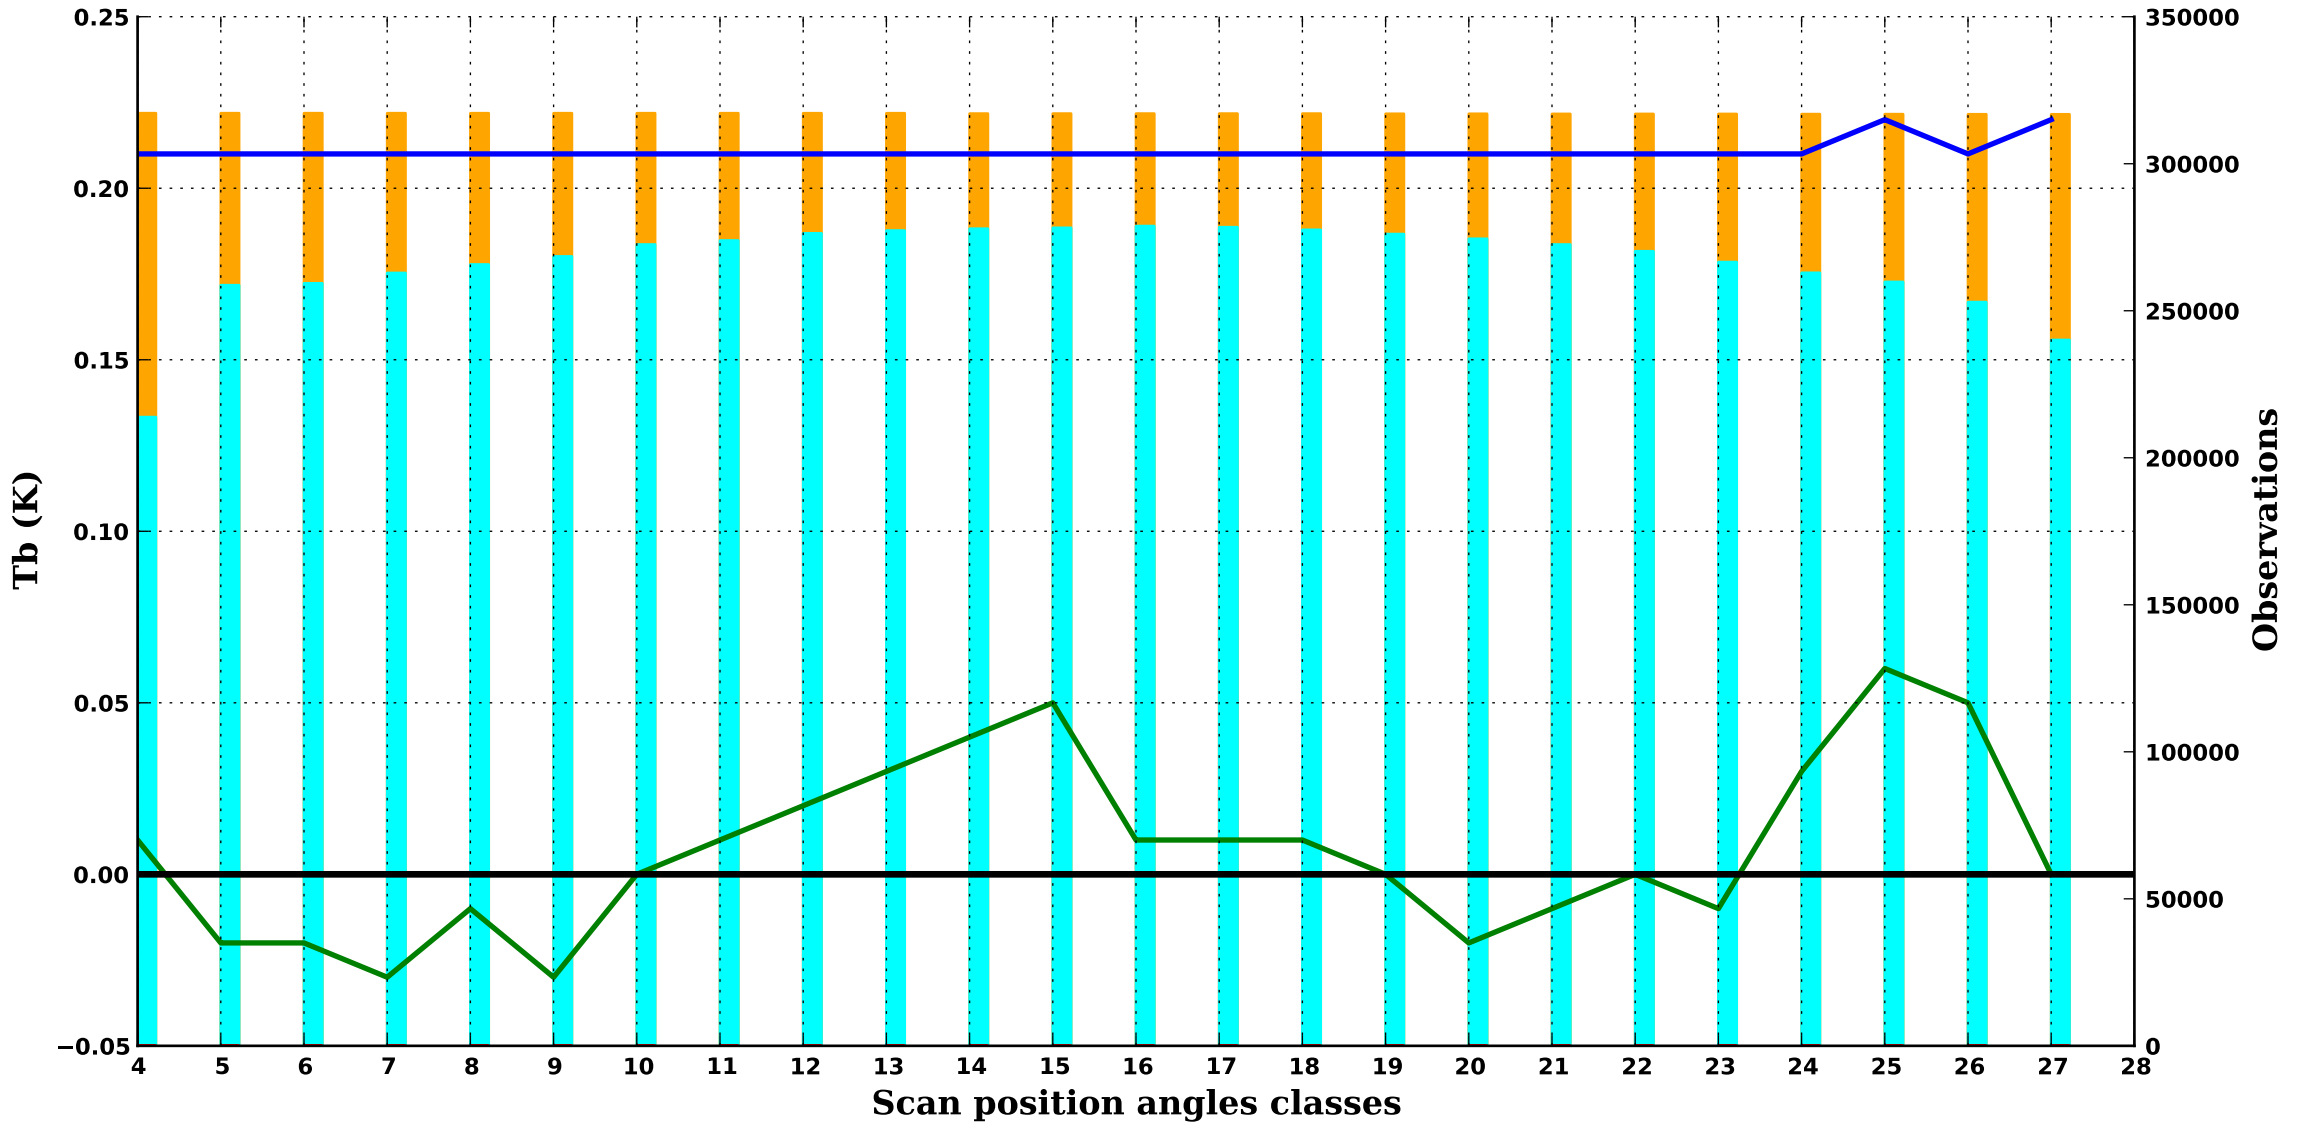

clear/

AMSU-A 9

90 hPa

clear/

AMSU-A 10

50 hPa

clear/

AMSU-A 12