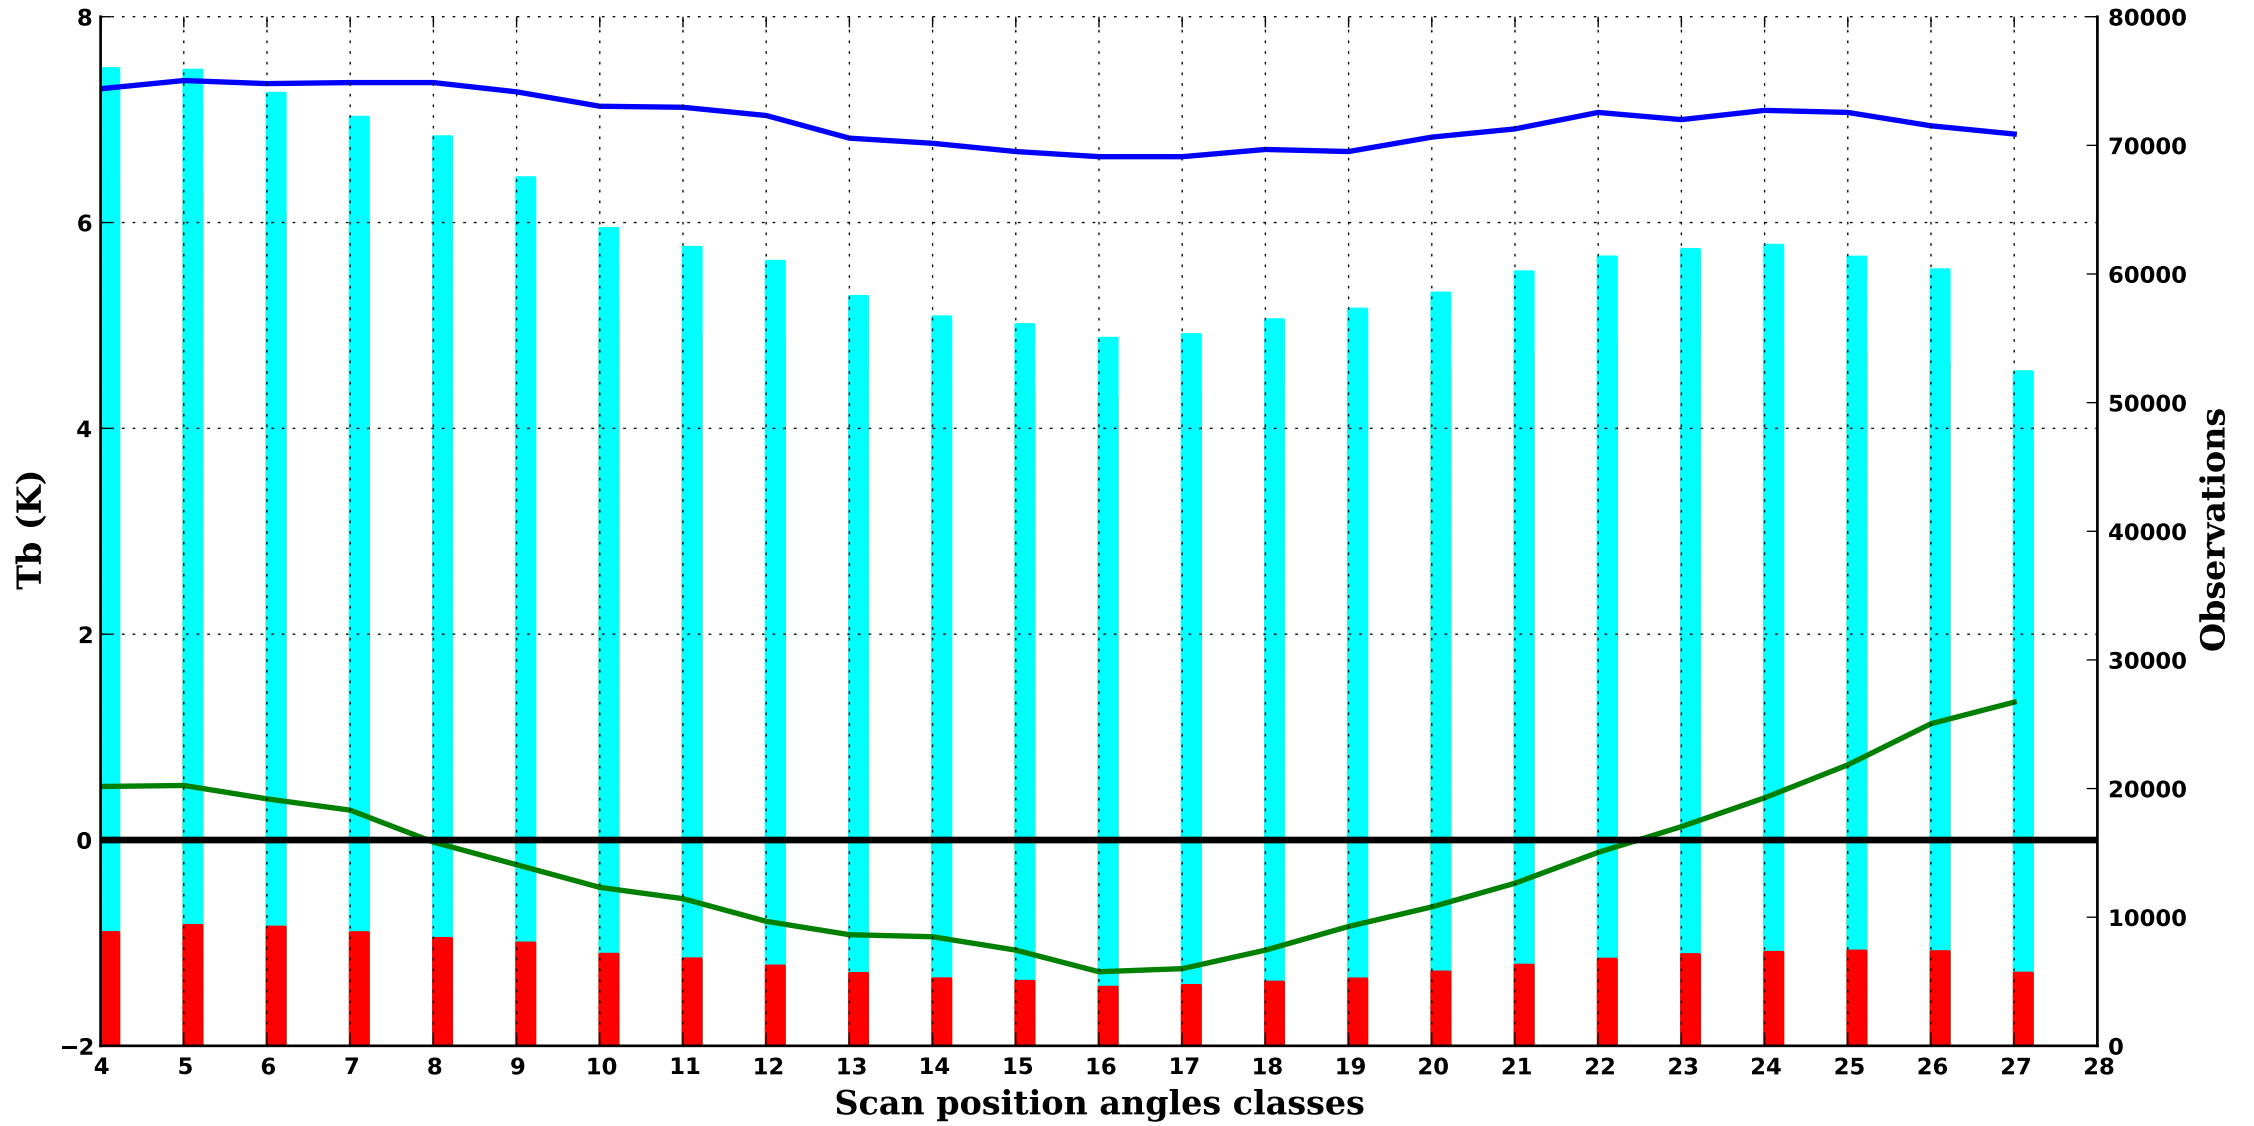

clear/land

AMSU-A 1

1000 hPa

clear/land

AMSU-A 2

1000 hPa

clear/land

AMSU-A 3

1000 hPa

NOAA 15

Period : 202504

clear/land

AMSU-A 4

1000 hPa

NOAA 15

Period : 202504