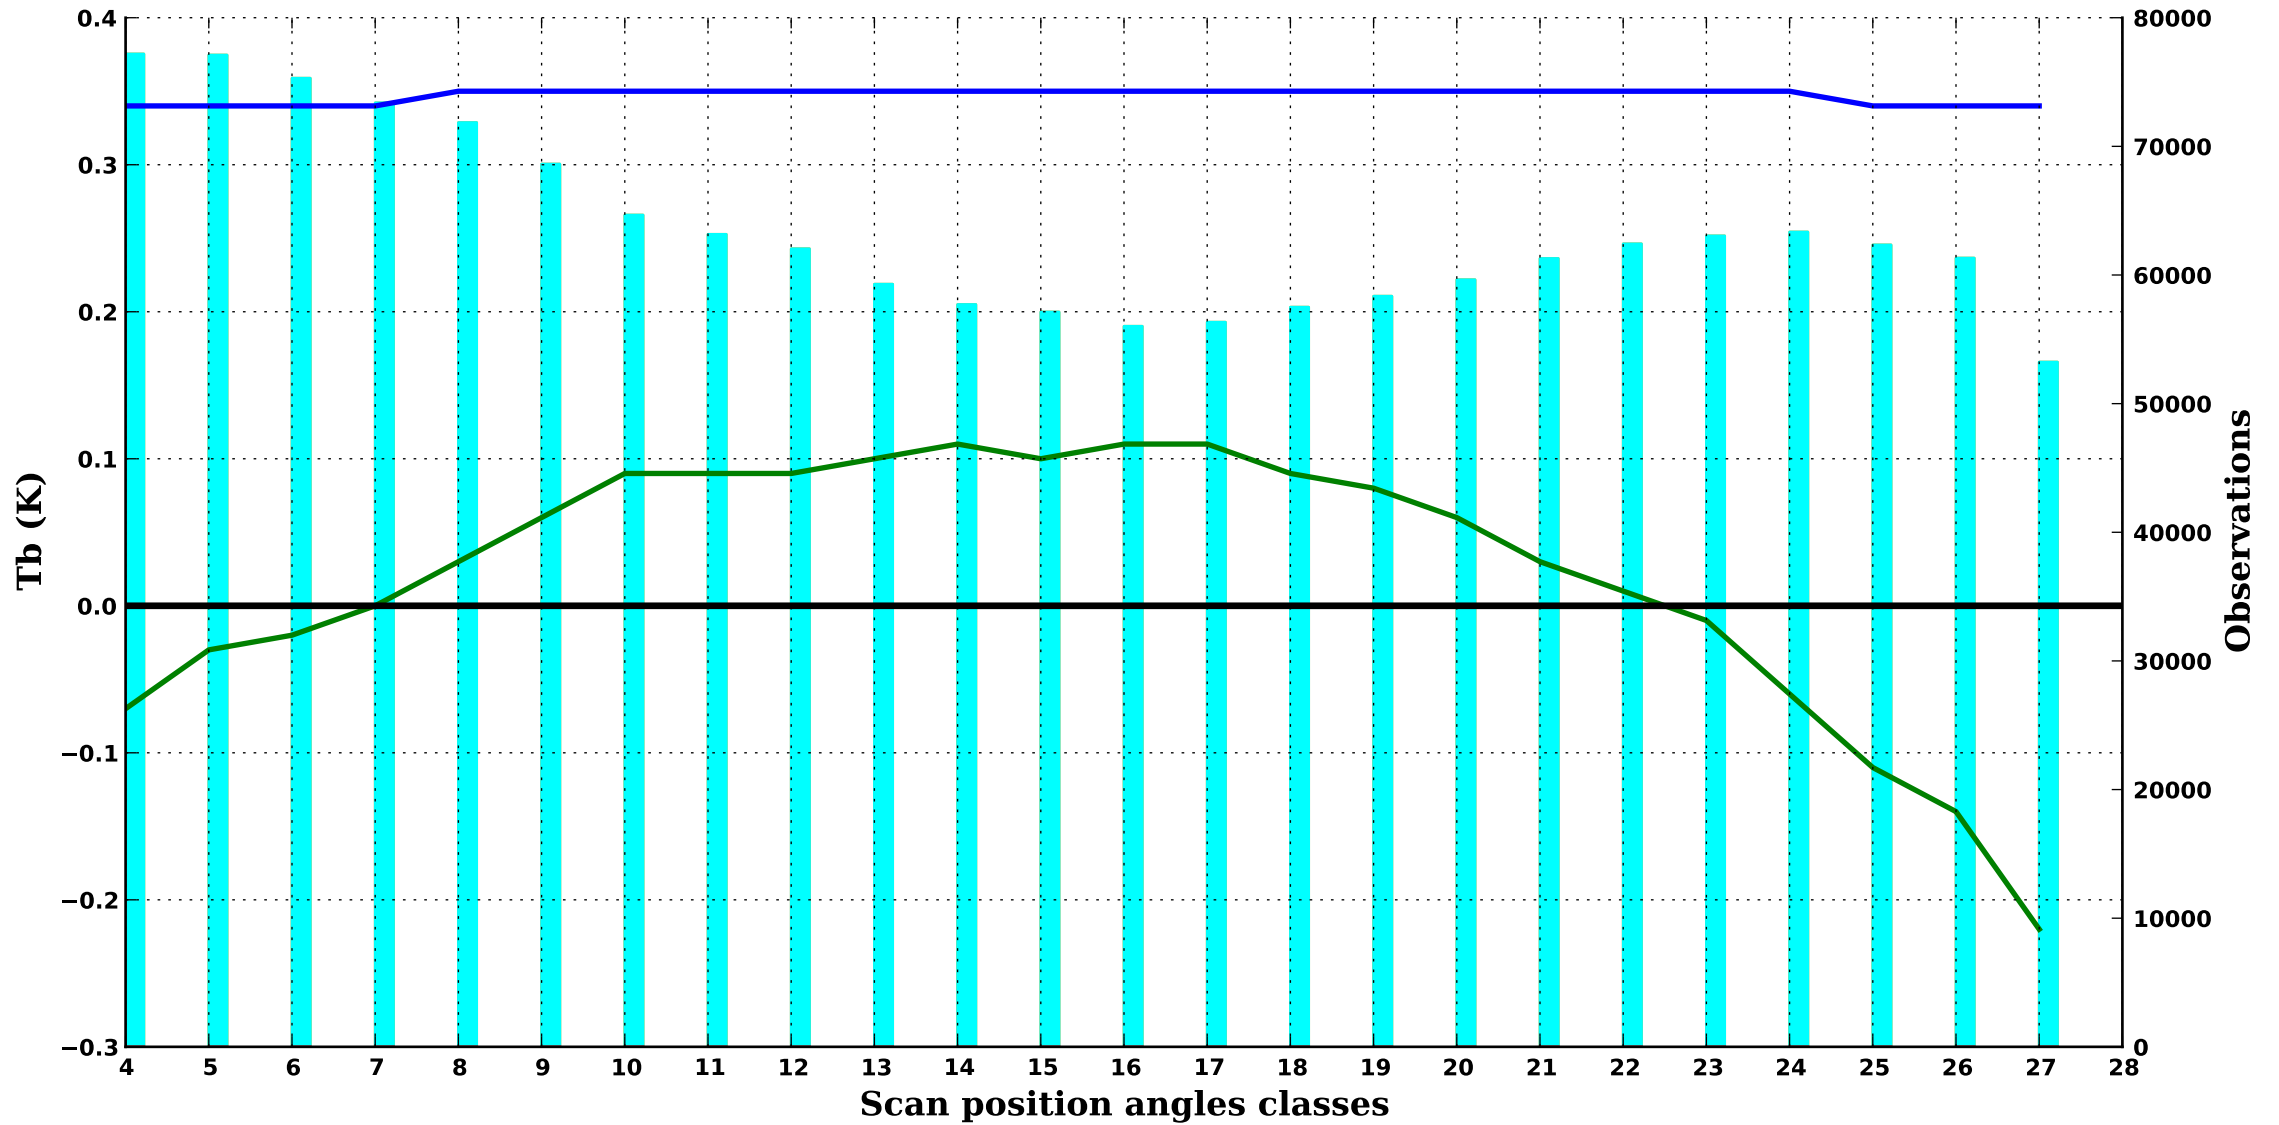

1000 hPa

NOAA 15

Period : 202504

clear/land

AMSU-A 4

1000 hPa

NOAA 15

Period : 202504