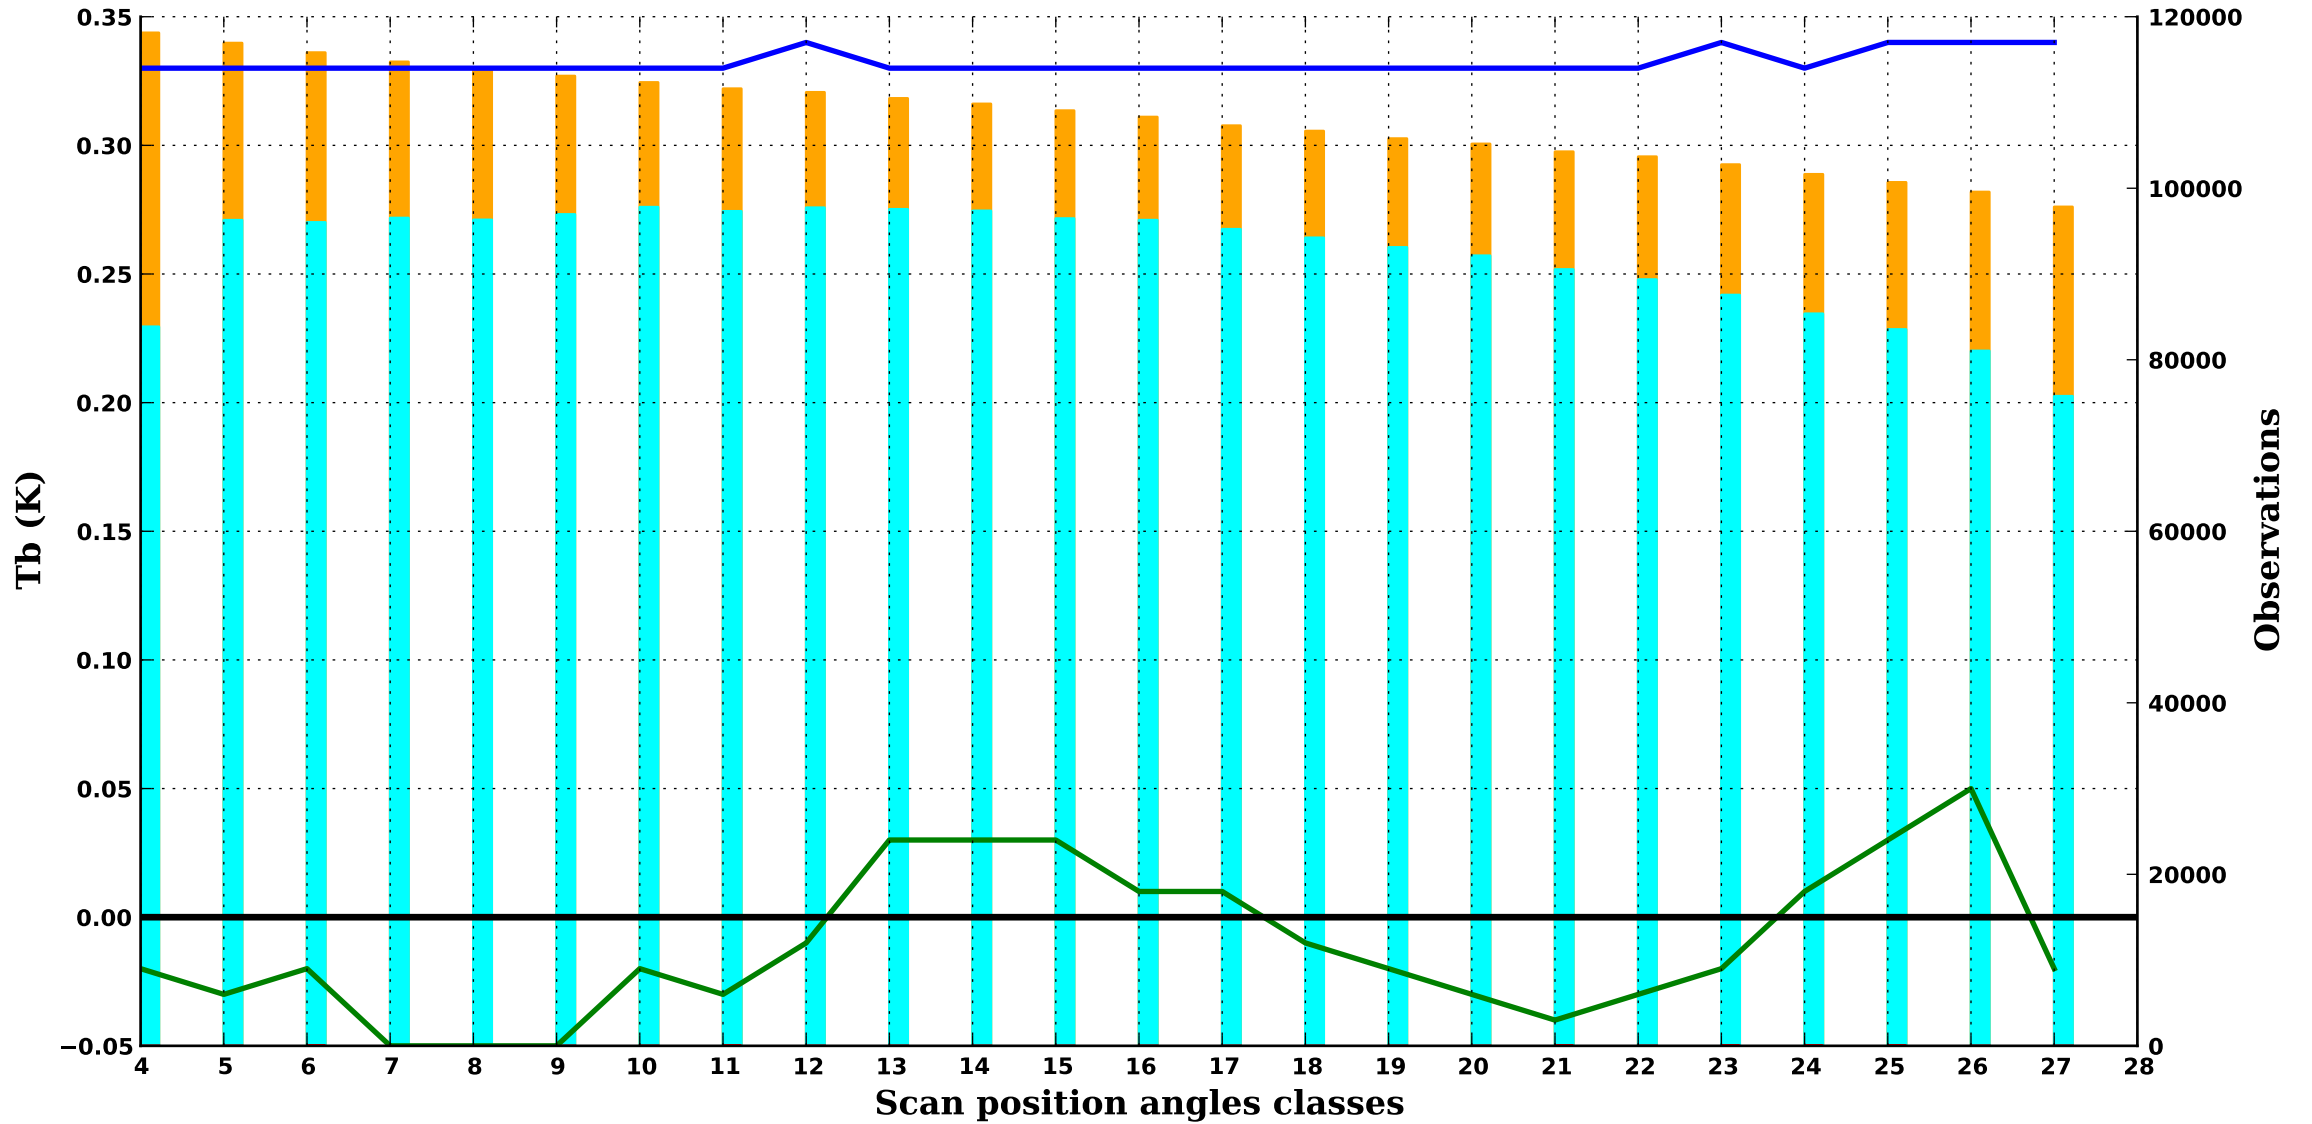

NOAA 15

Period : 202504

clear/land

AMSU-A 12

10 hPa