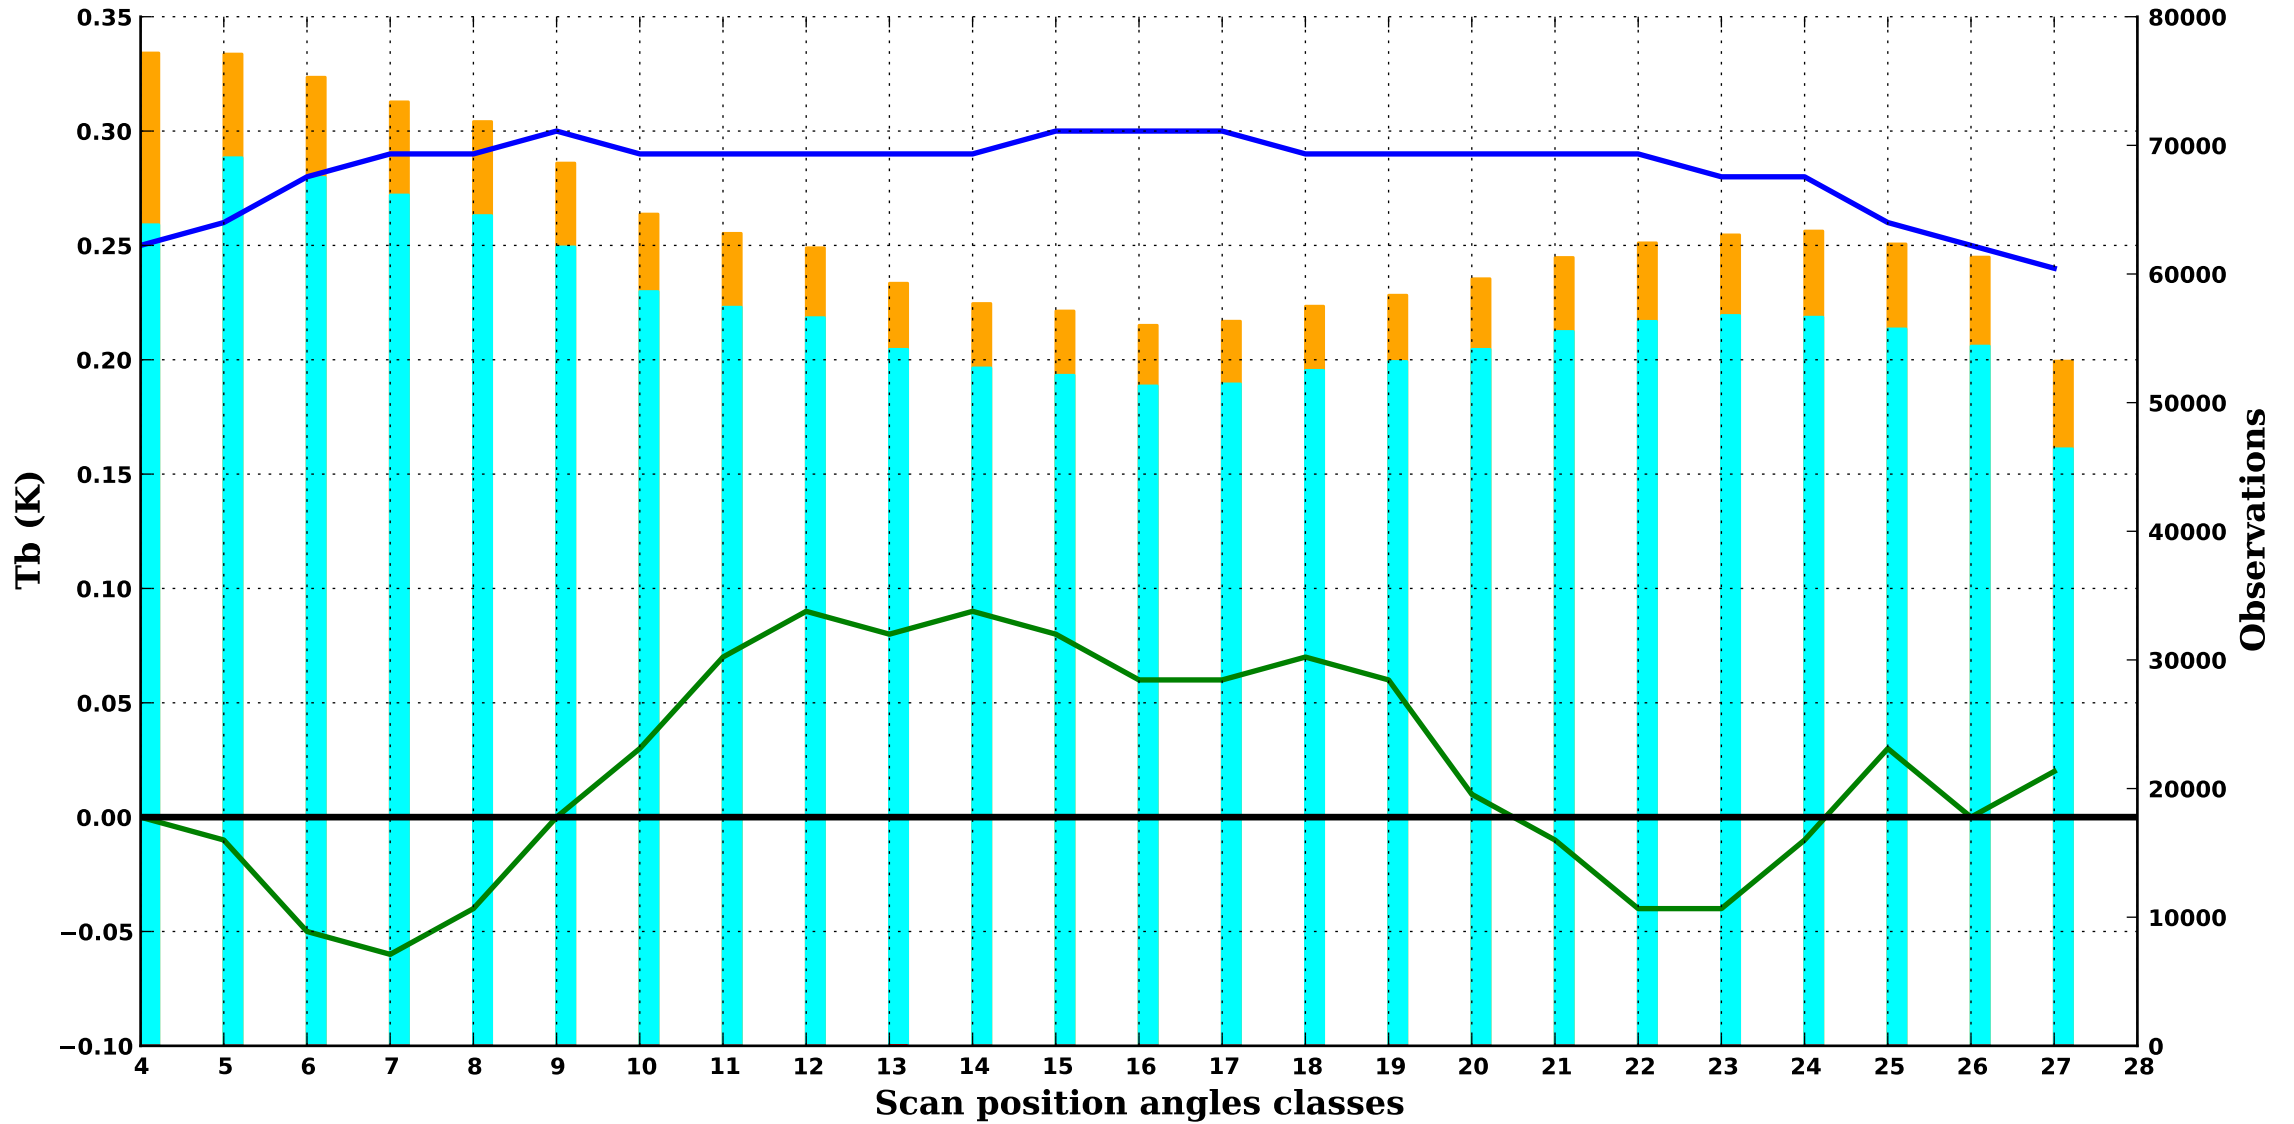

NOAA 15

Period : 202504

clear/land

AMSU-A 5

800 hPa