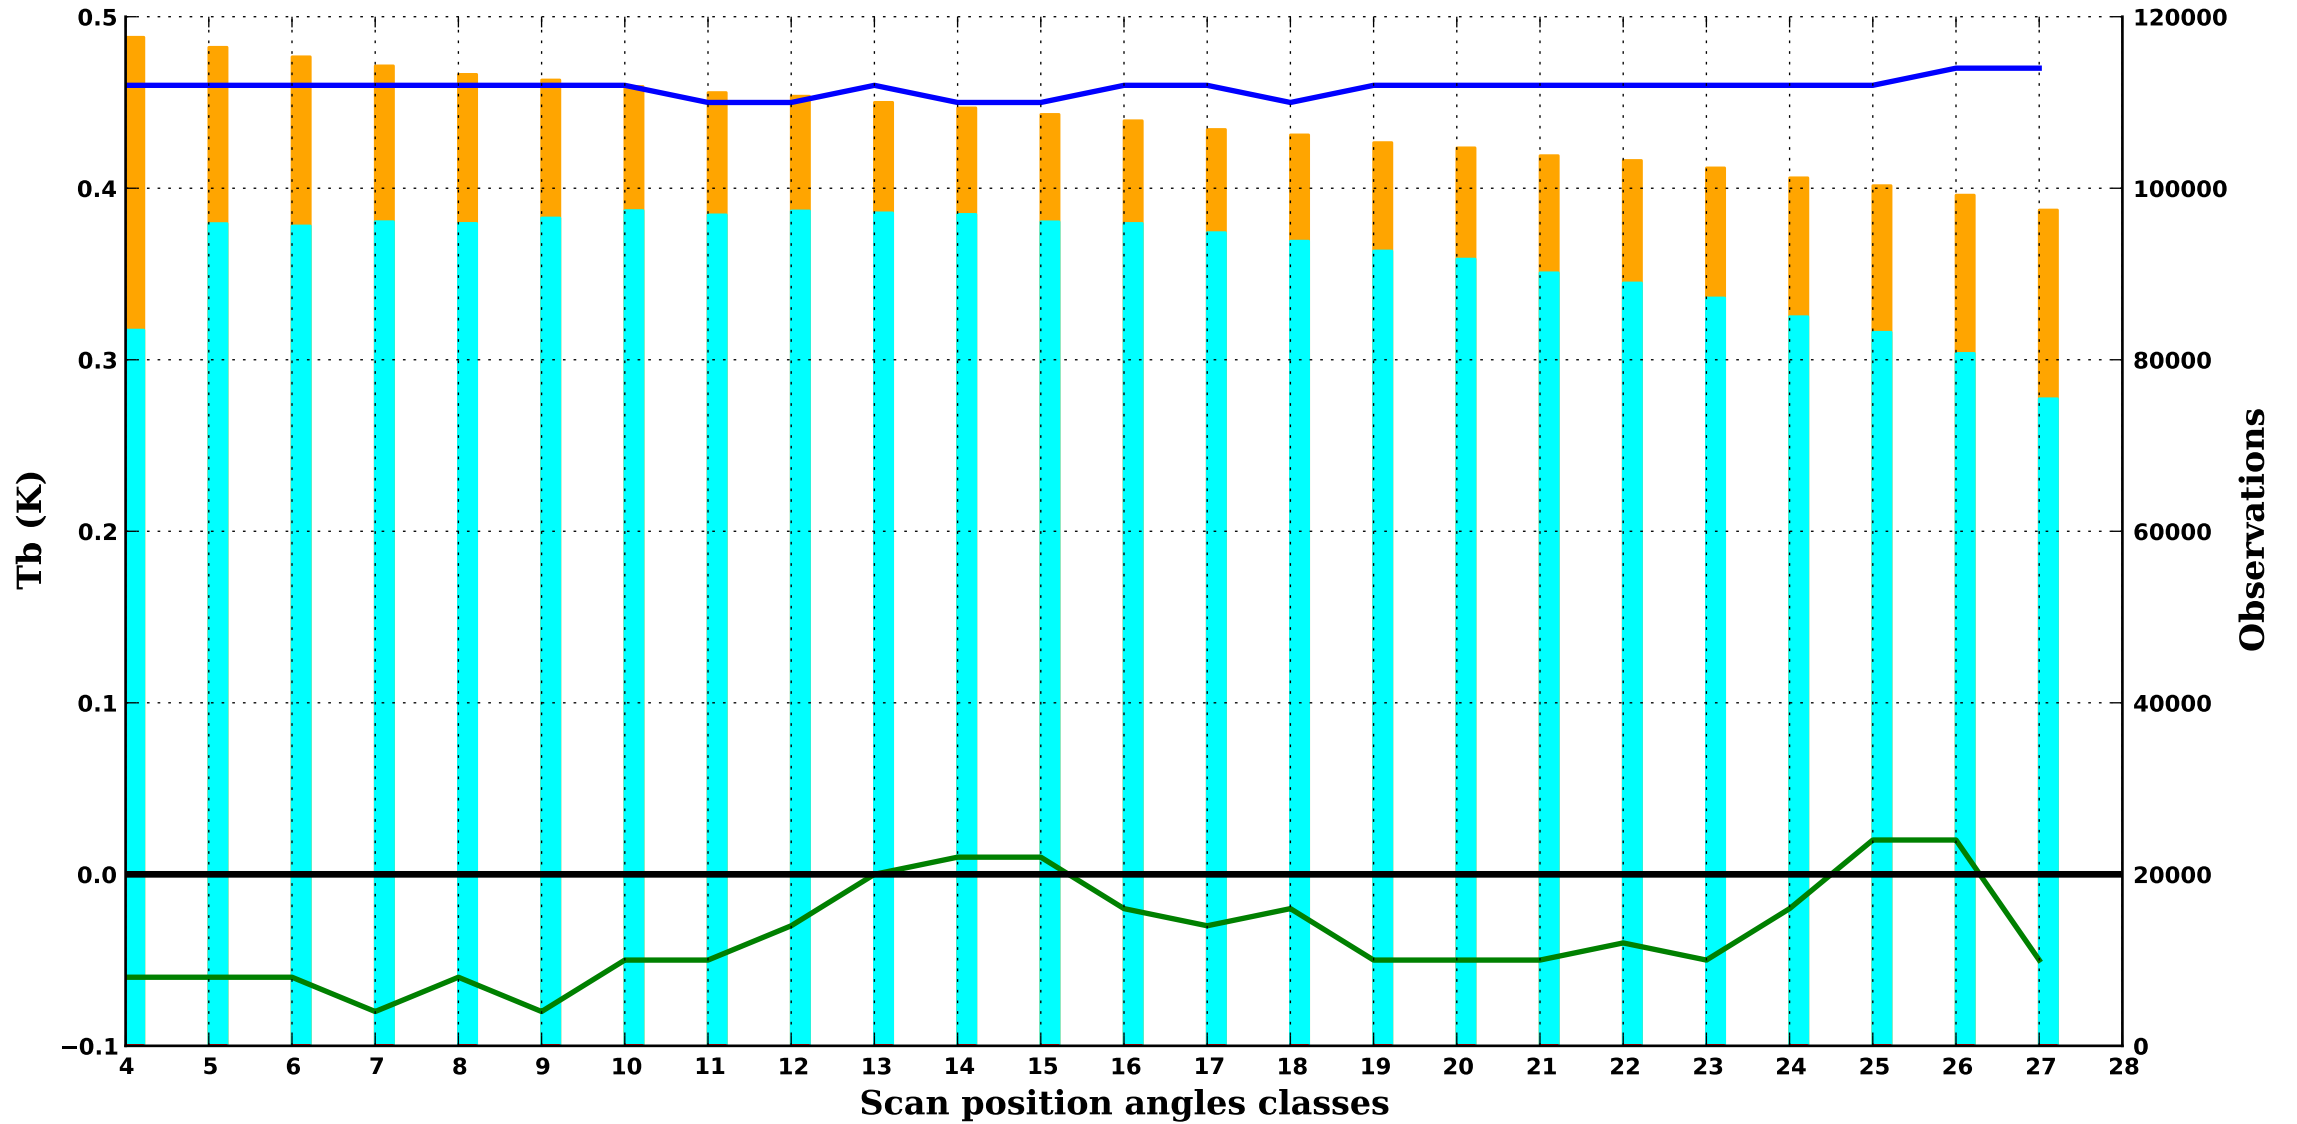

clear/land

AMSU-A 12

10 hPa

clear/land

AMSU-A 13

5 hPa

NOAA 15

Period : 202504