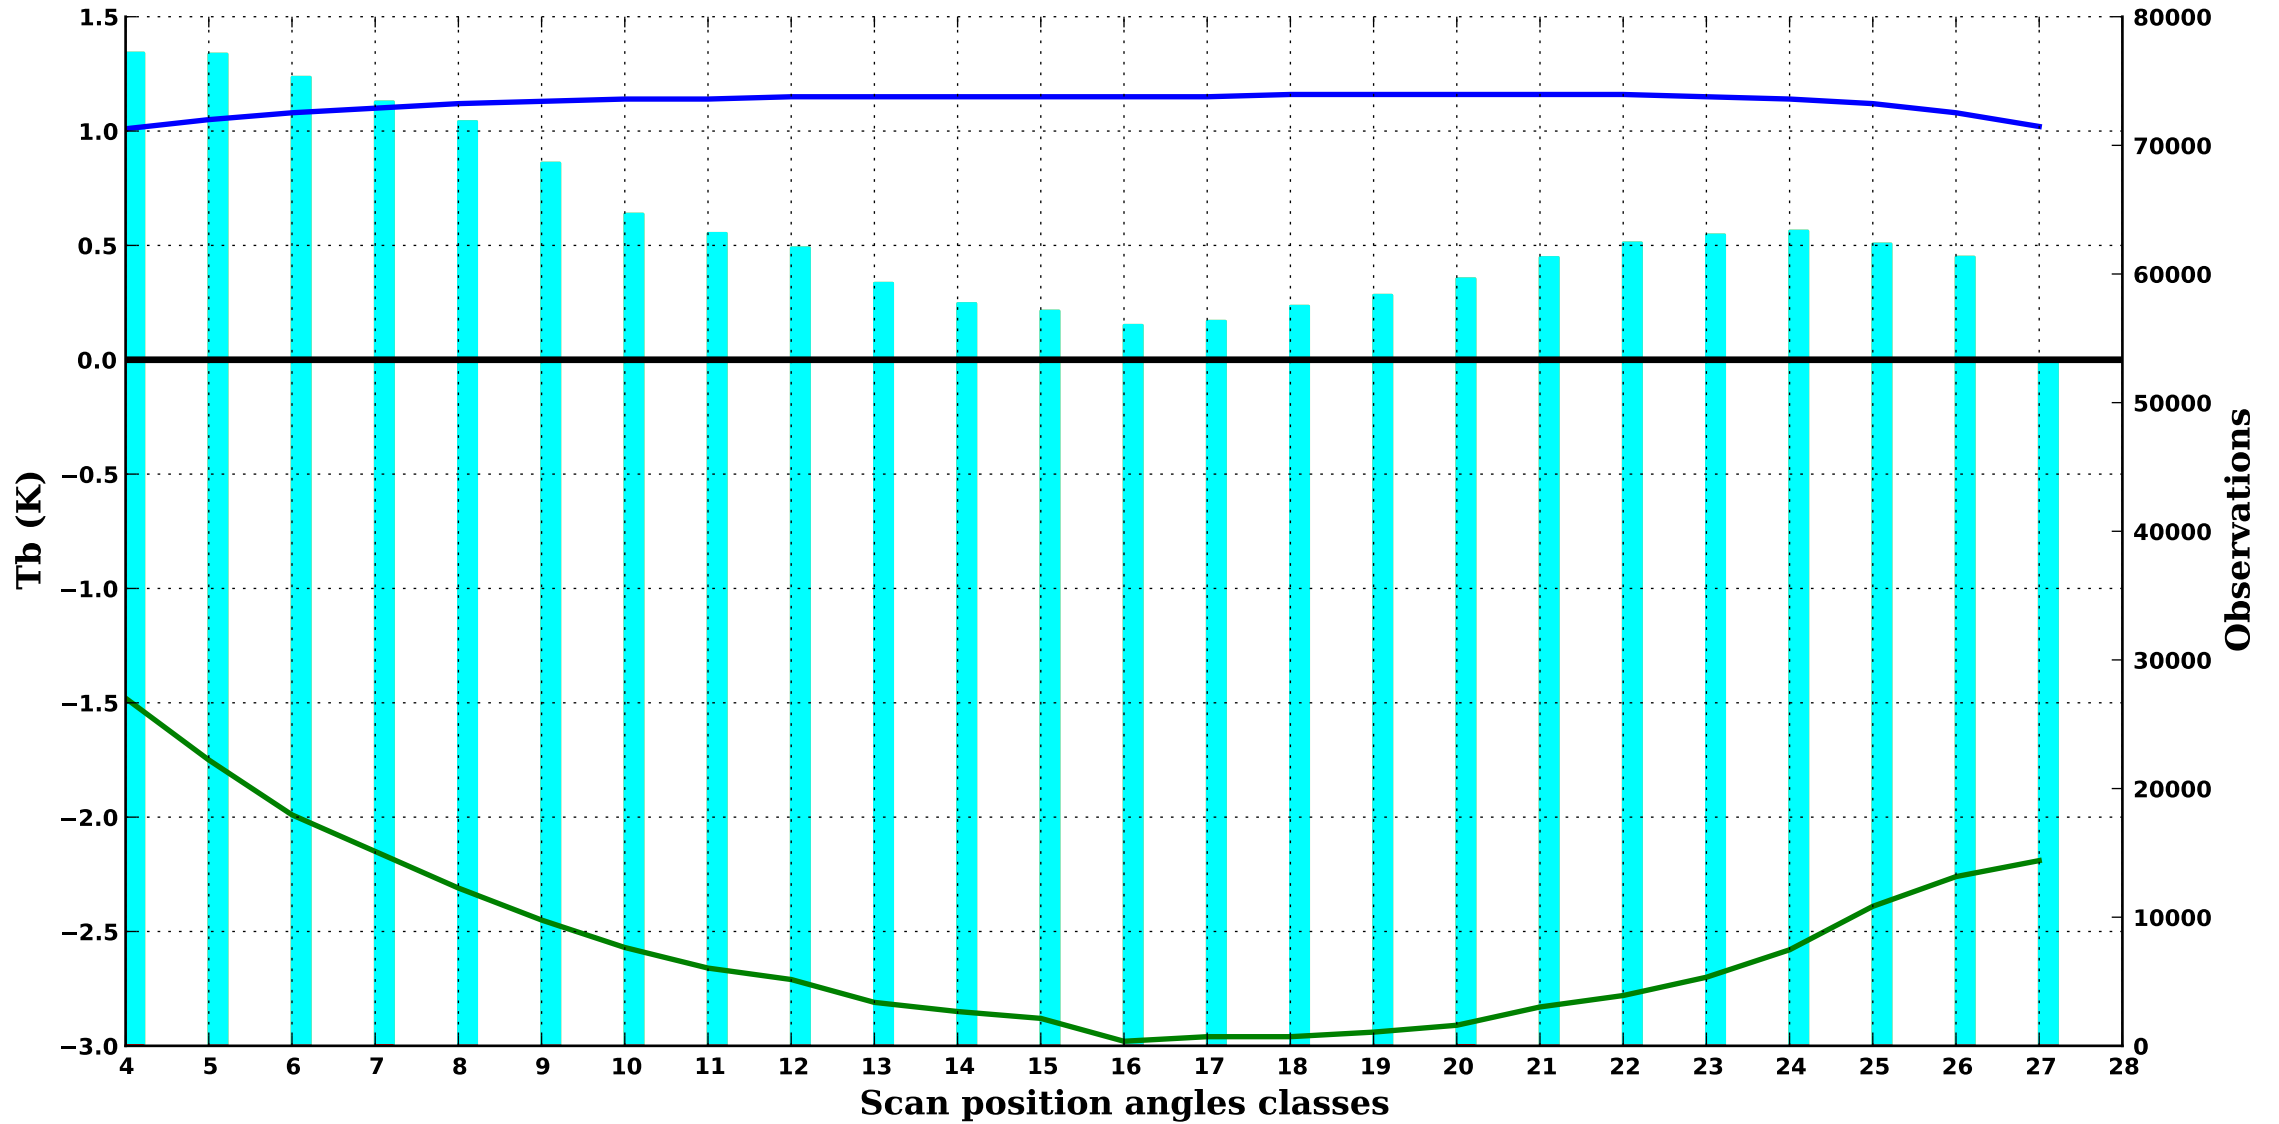

clear/land

AMSU-A 5

800 hPa

clear/land

AMSU-A 6

400 hPa

NOAA 15

Period : 202504