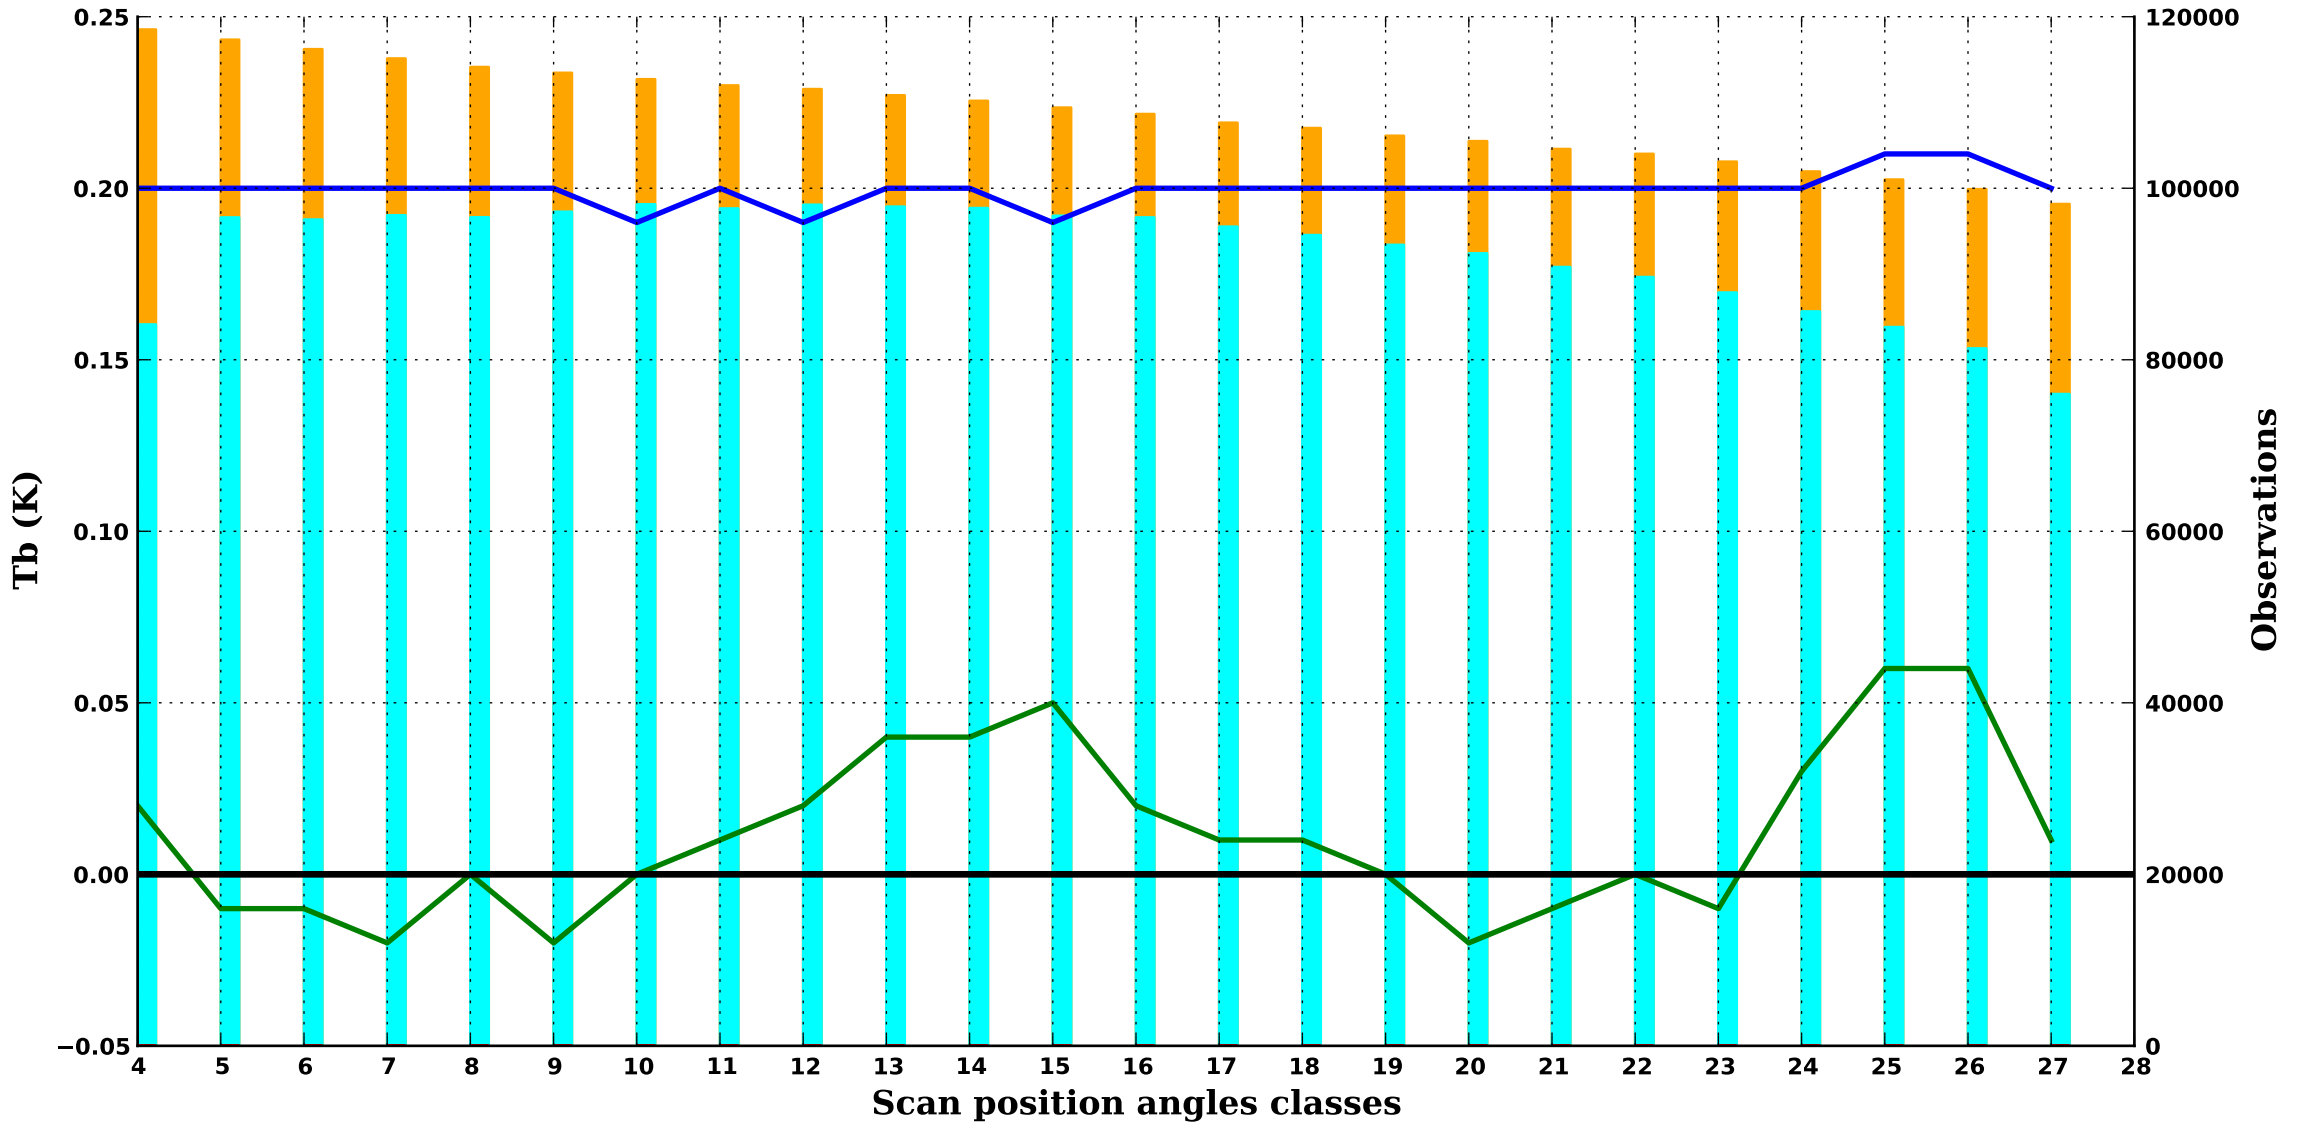

clear/land

AMSU-A 9

90 hPa

clear/land

AMSU-A 10

50 hPa

NOAA 15

Period : 202504