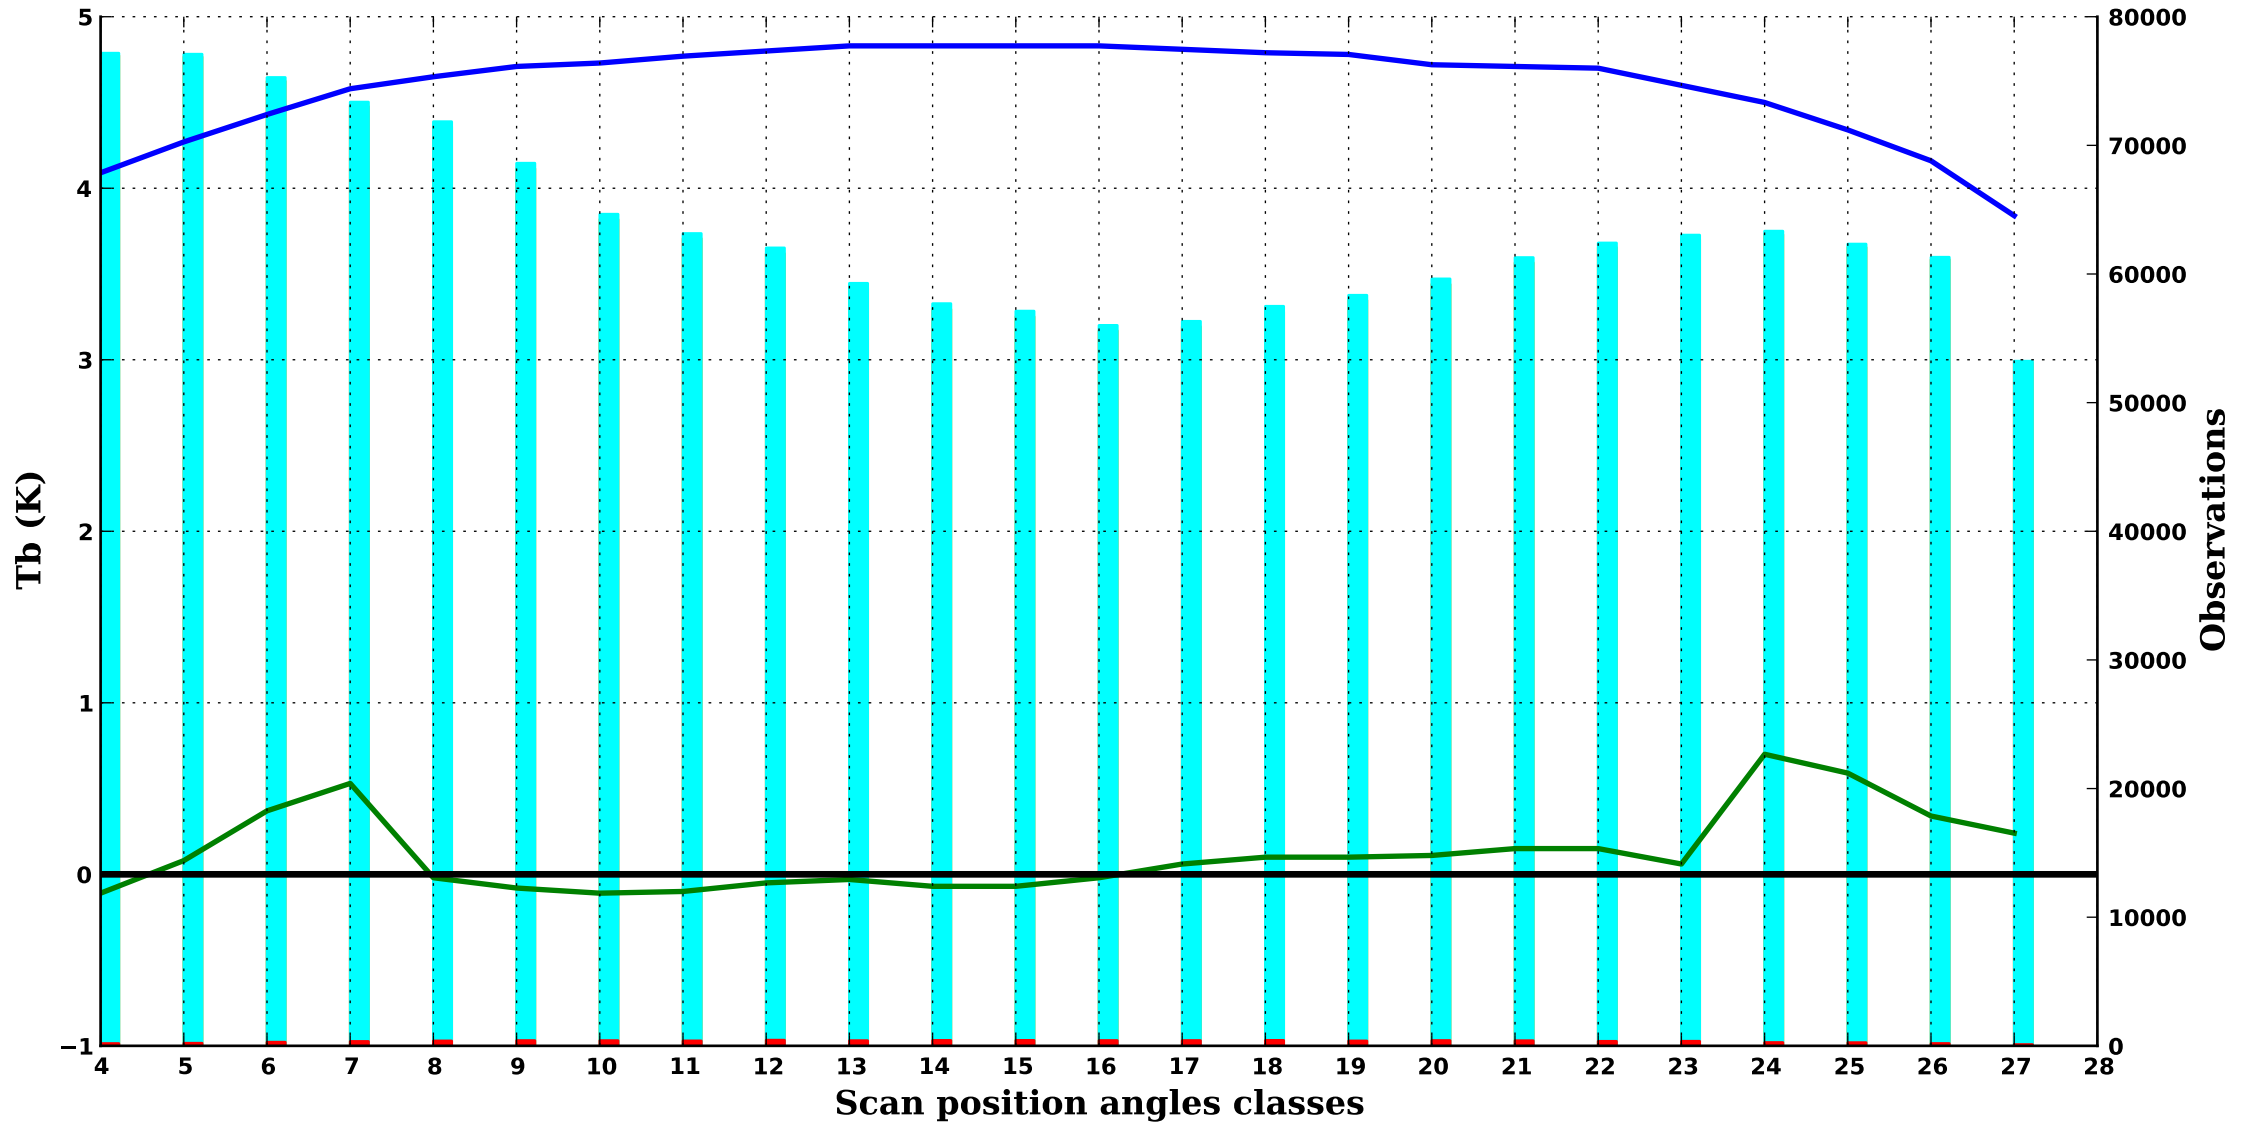

clear/land

AMSU-A 1

1000 hPa

clear/land

AMSU-A 2

1000 hPa

clear/land

AMSU-A 3

1000 hPa

NOAA 15

Period : 202504

clear/land

AMSU-A 4

1000 hPa

NOAA 15

Period : 202504