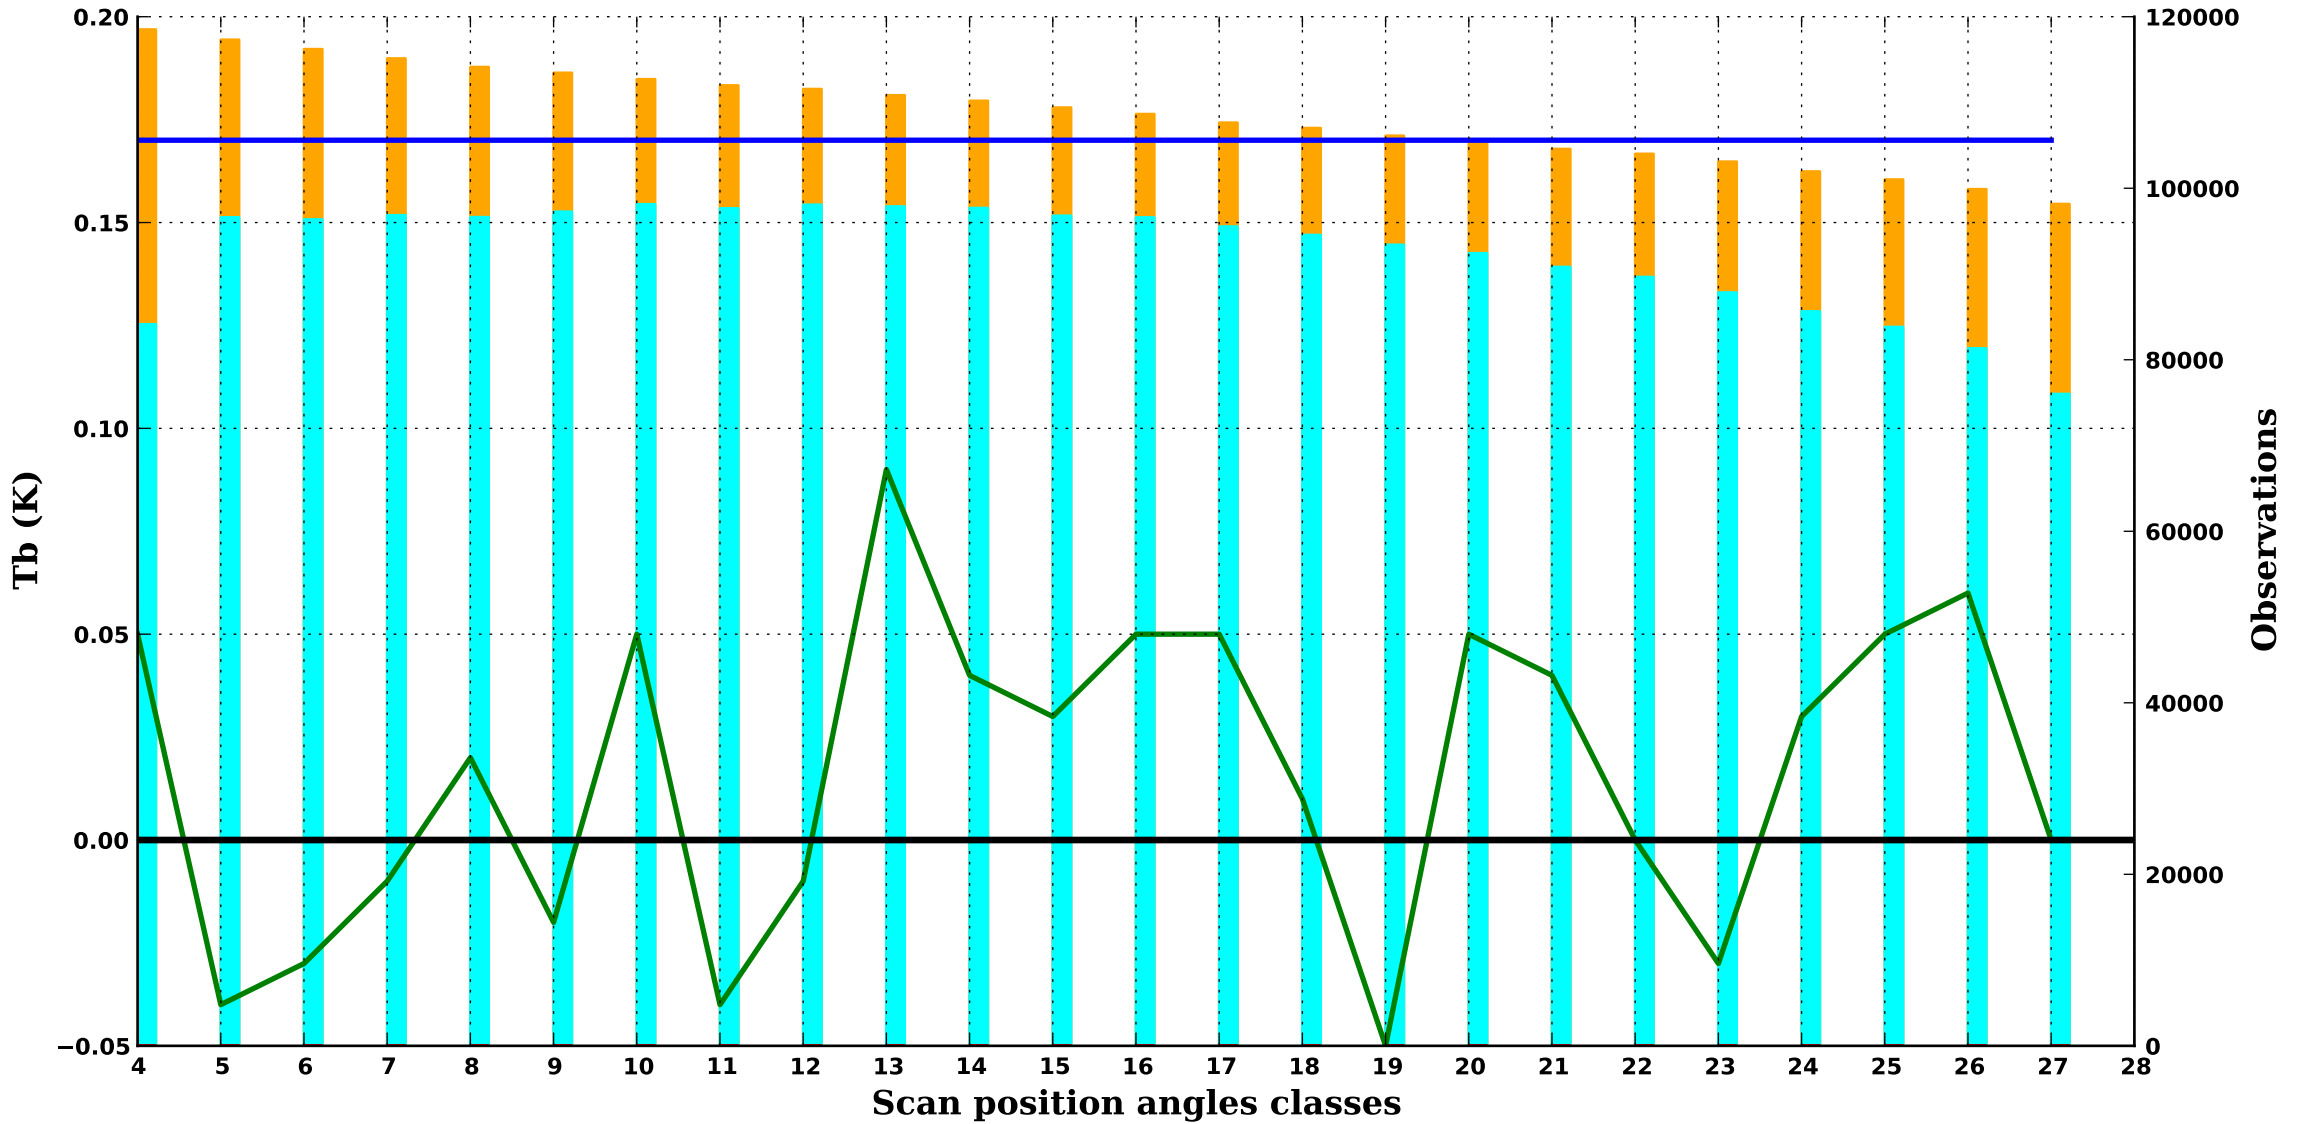

clear/land

AMSU-A 9

90 hPa