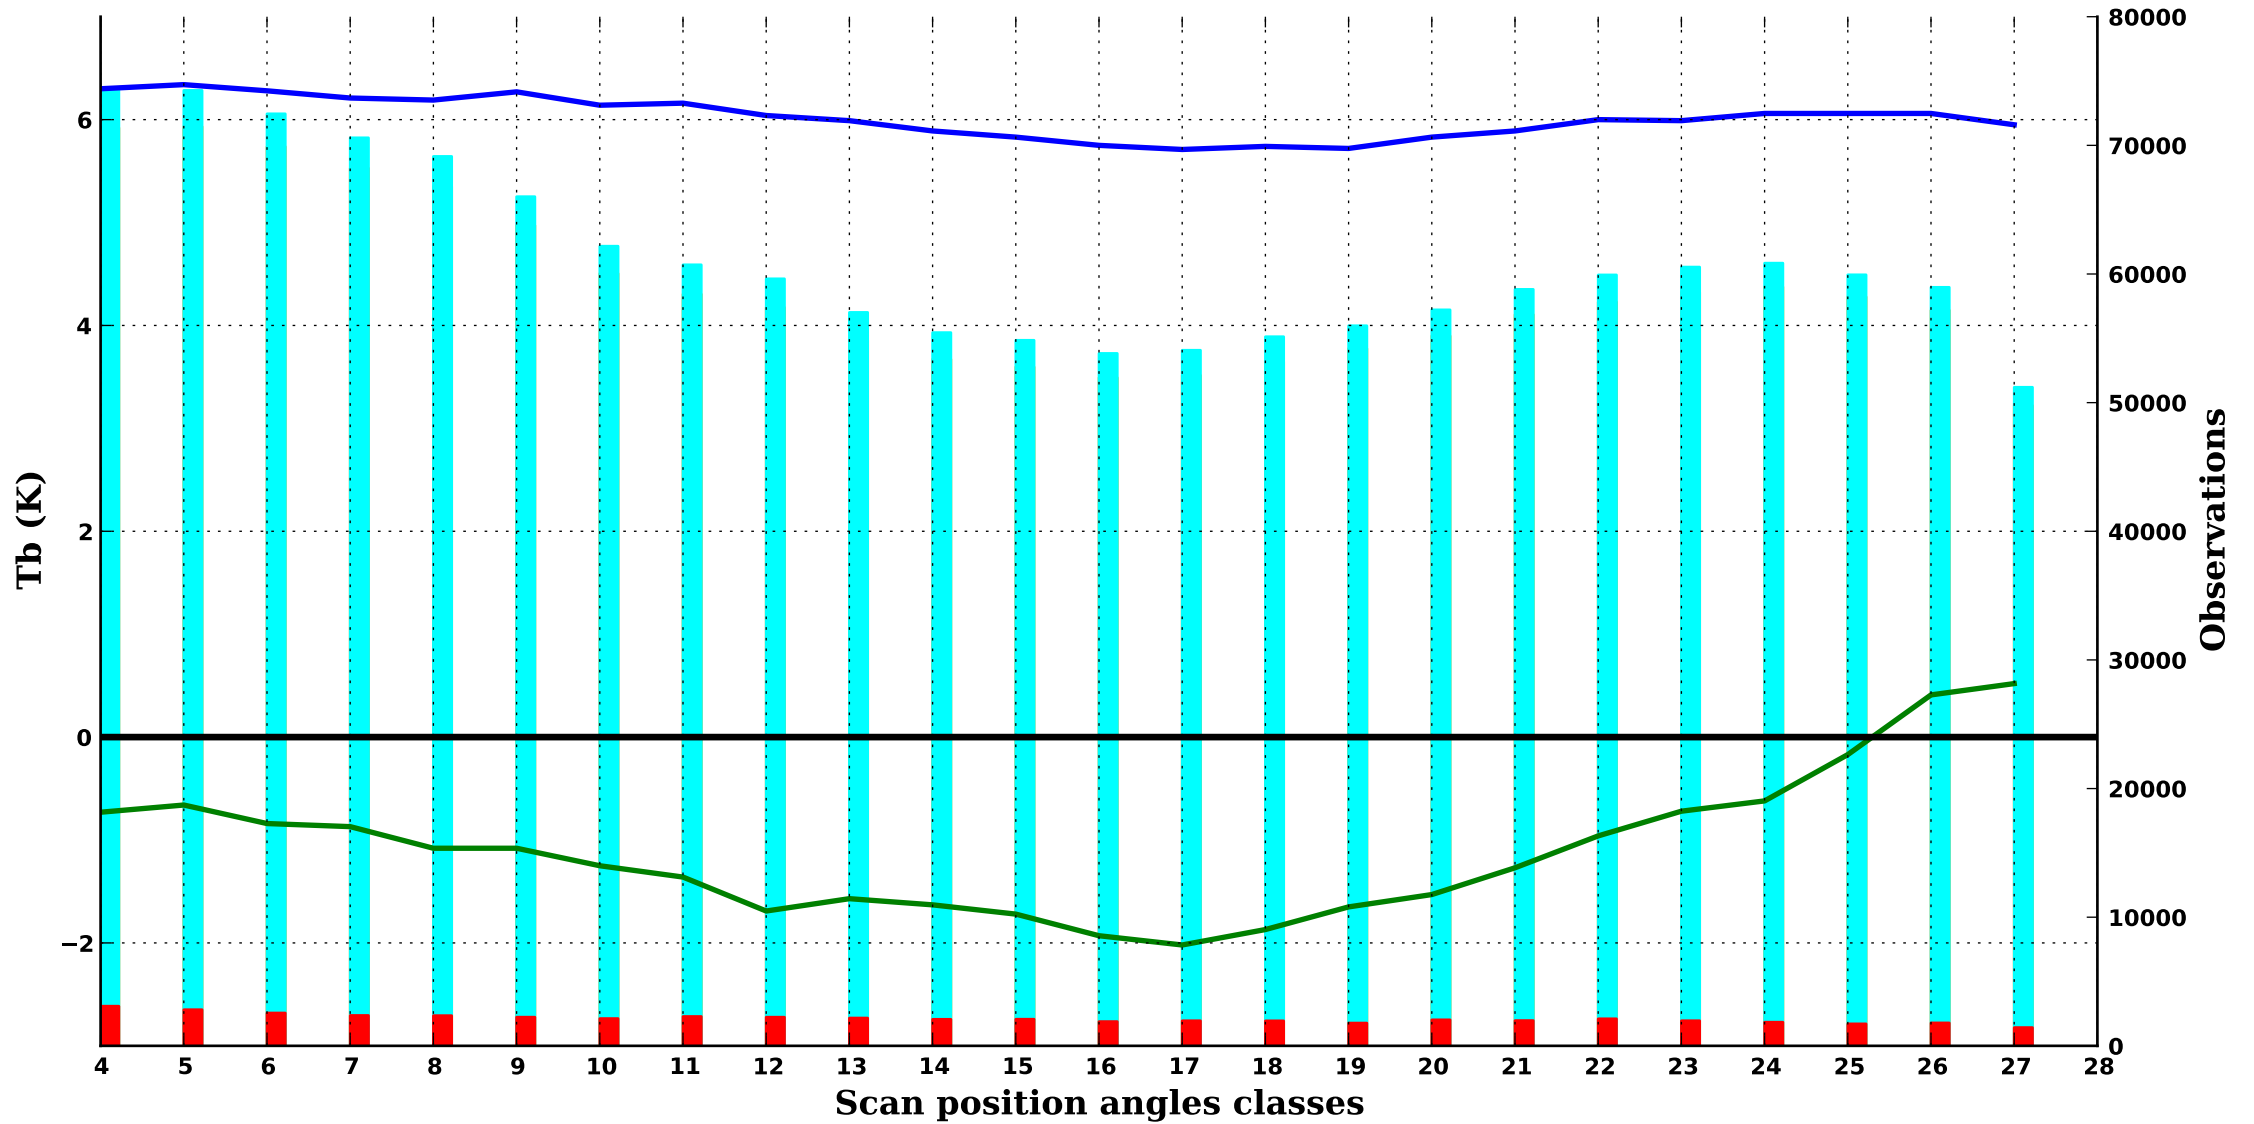

clear/land

AMSU-A 1

1000 hPa

clear/land

AMSU-A 2

1000 hPa

clear/land

AMSU-A 3

1000 hPa

NOAA 15

Period : 202504

clear/land

AMSU-A 4

1000 hPa

NOAA 15

Period : 202504