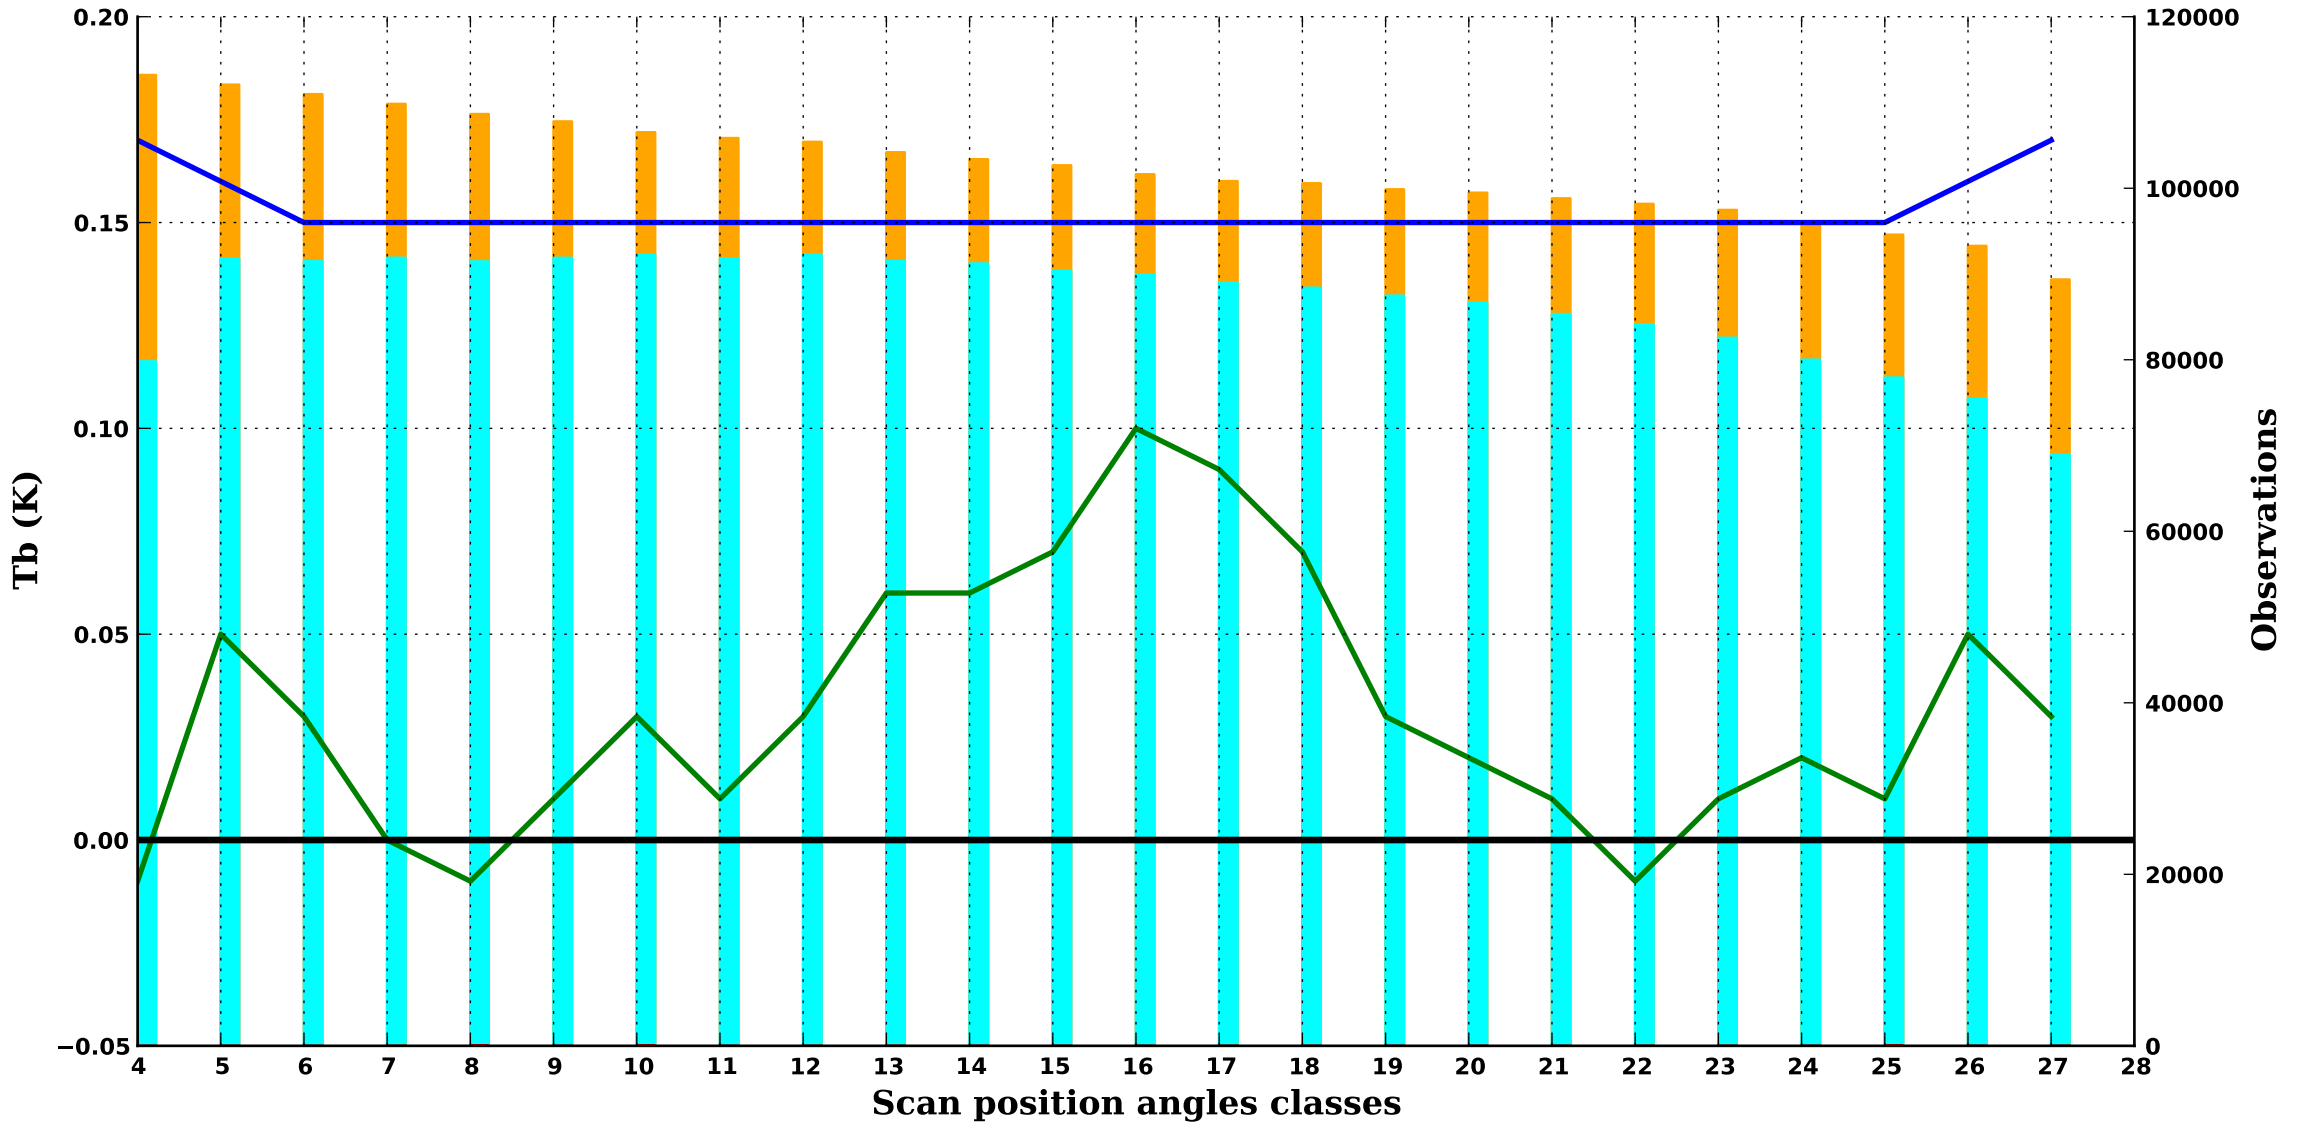

clear/land

AMSU-A 7

250 hPa

NOAA 15

Period : 202504

clear/land

AMSU-A 8

150 hPa