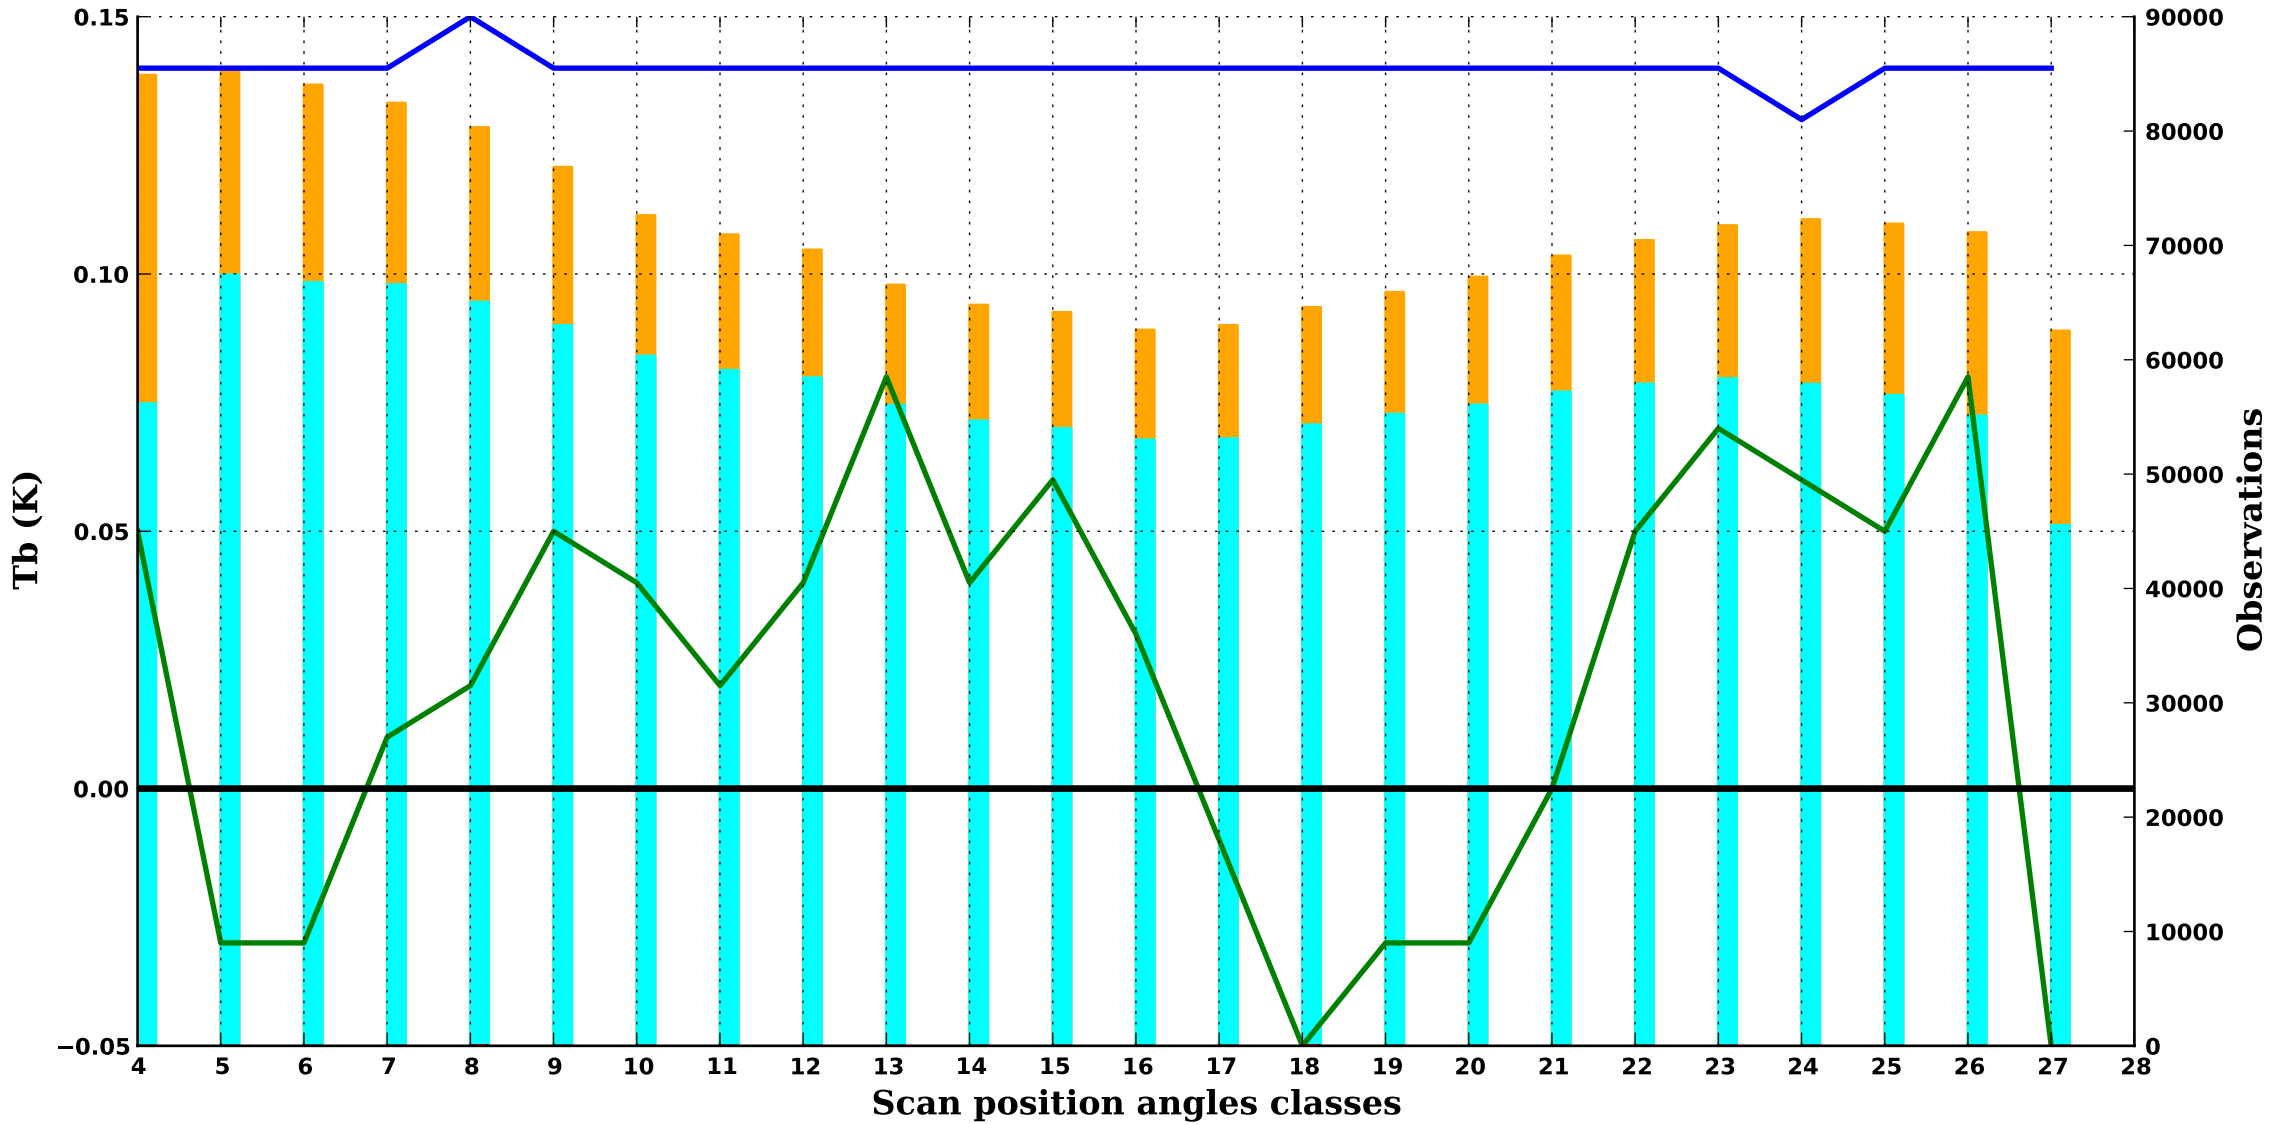

NOAA 15

Period : 202504

clear/land

AMSU-A 7

250 hPa