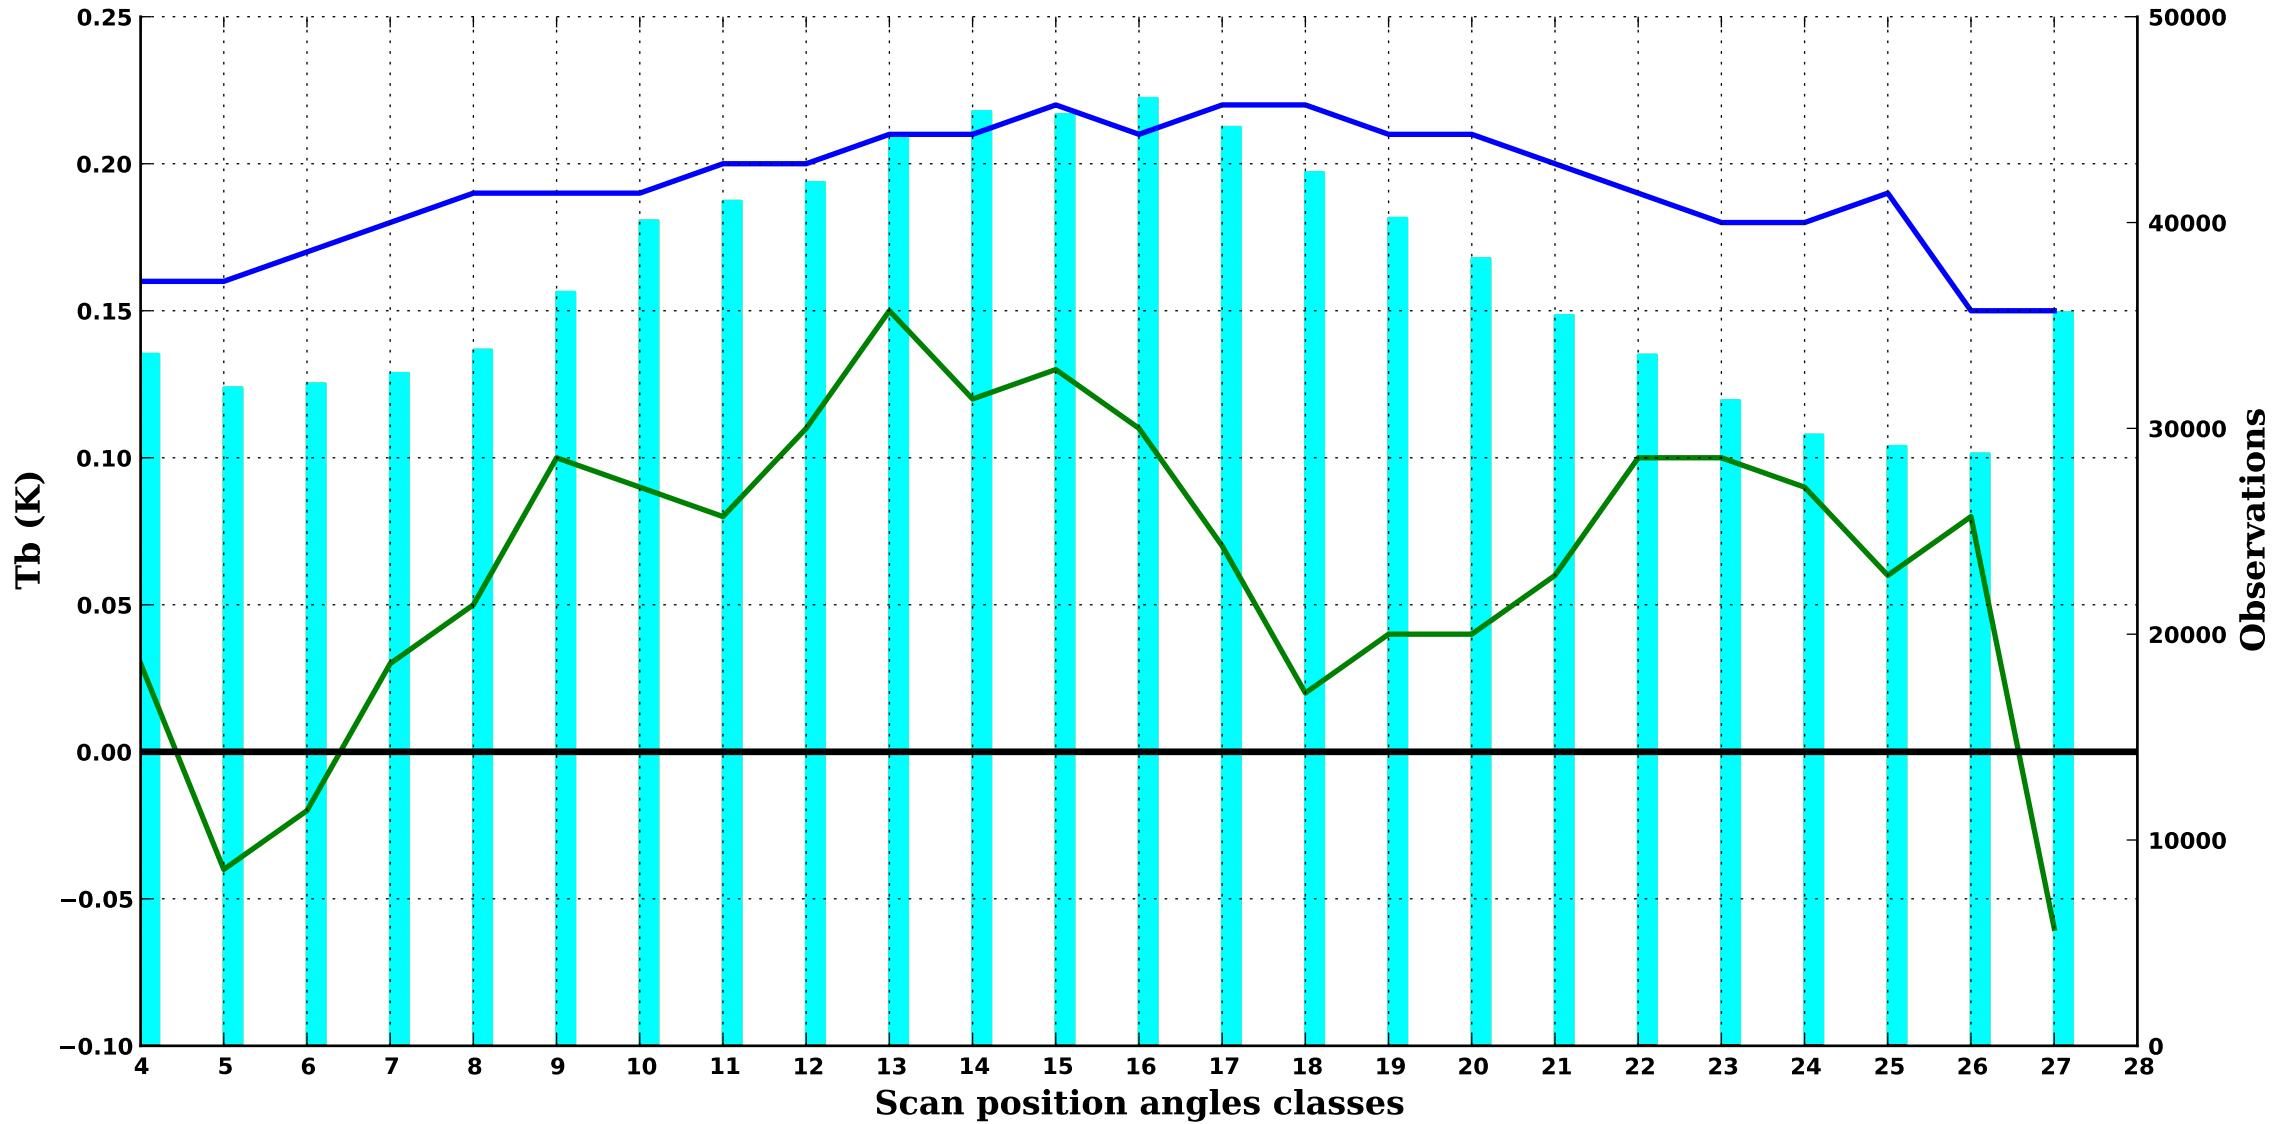

NOAA 15

Period : 202504

cloudy/land

AMSU-A 7

250 hPa