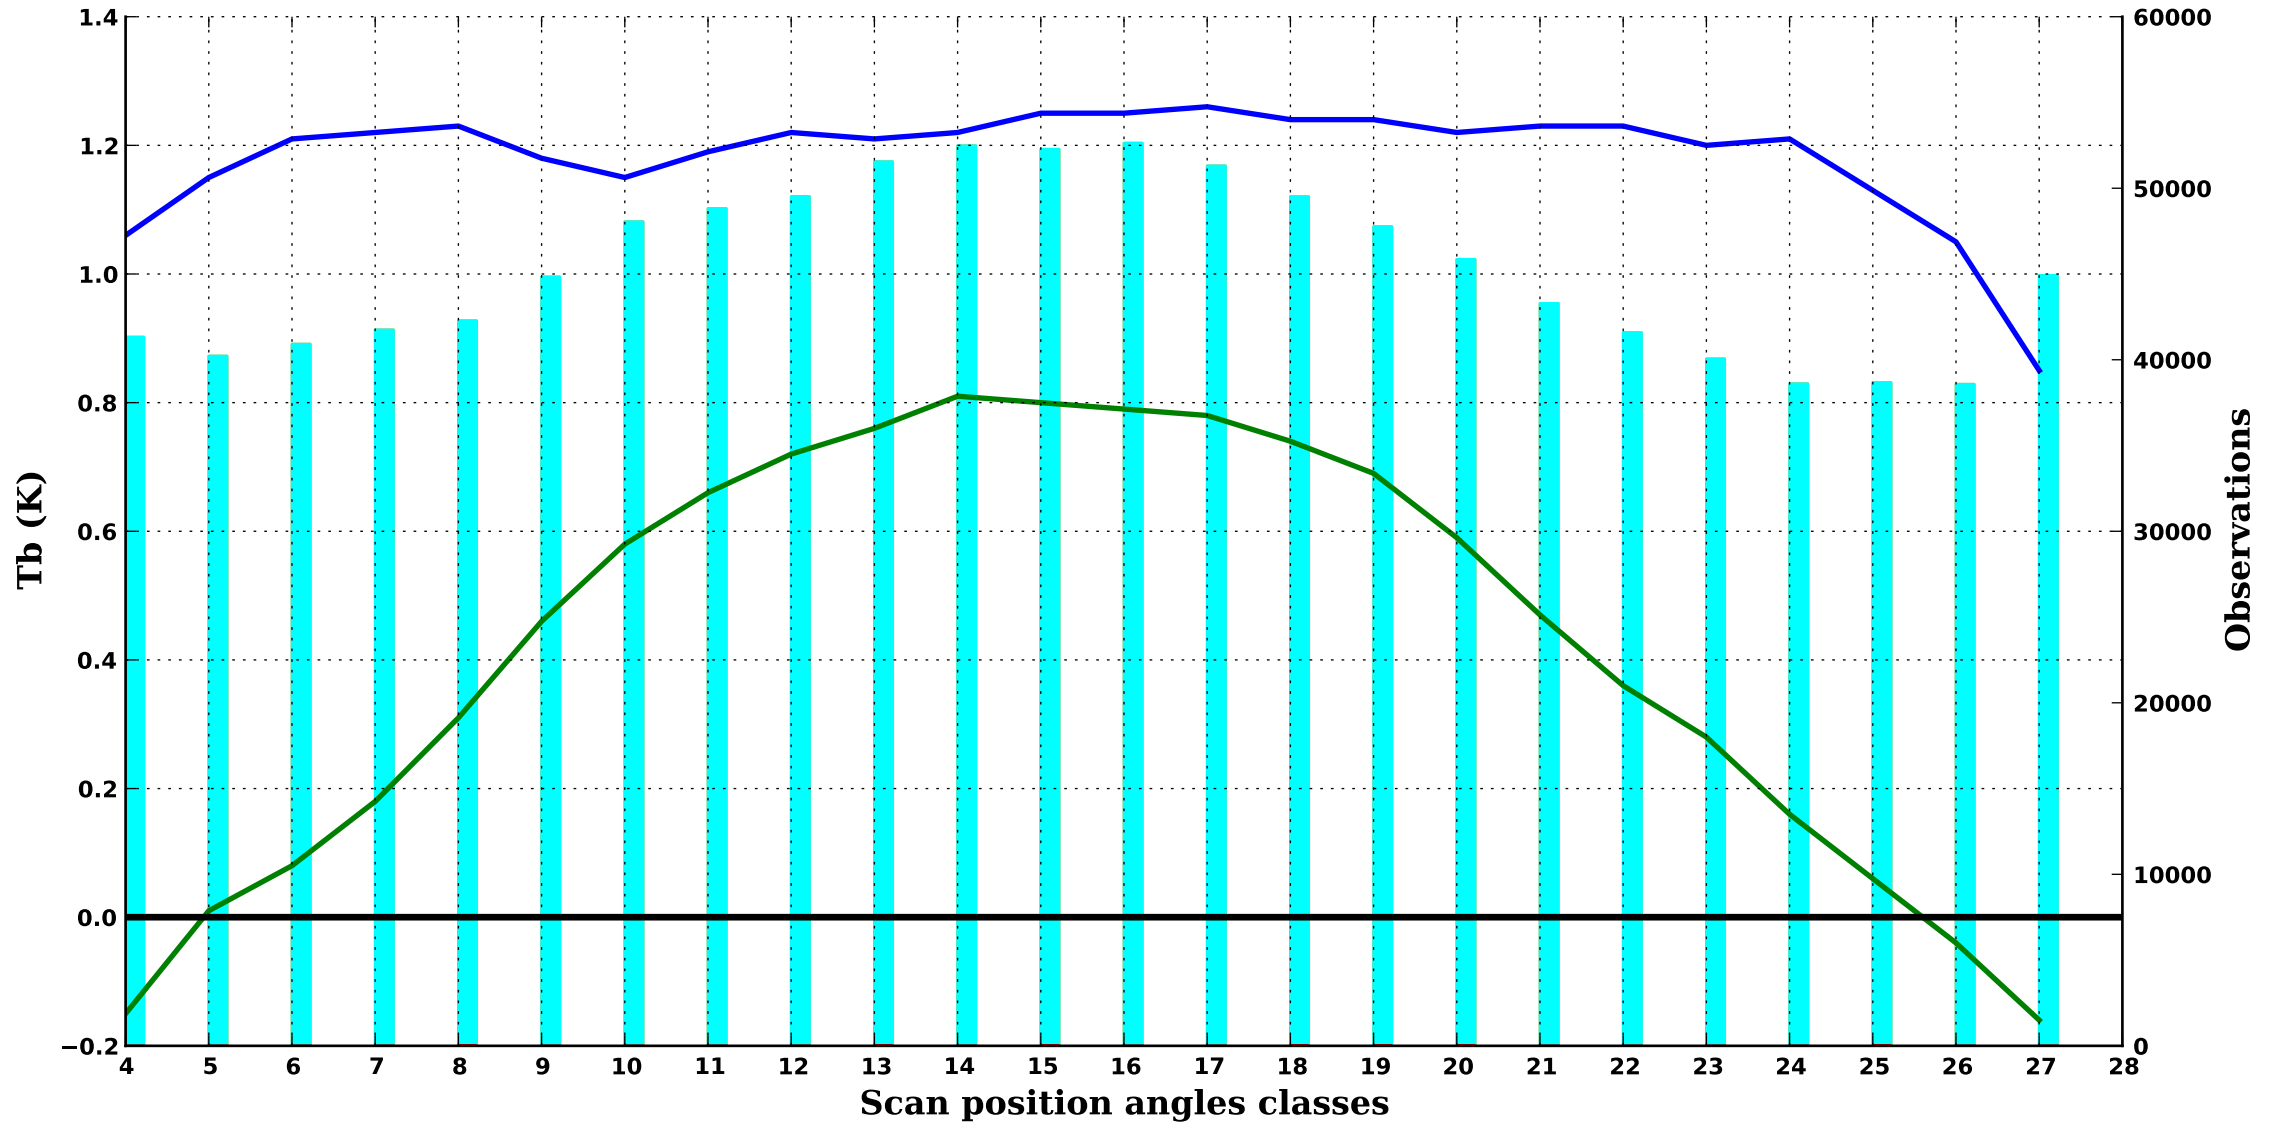

800 hPa

NOAA 15

Period : 202504

cloudy/land

AMSU-A 6

400 hPa

NOAA 15

Period : 202504