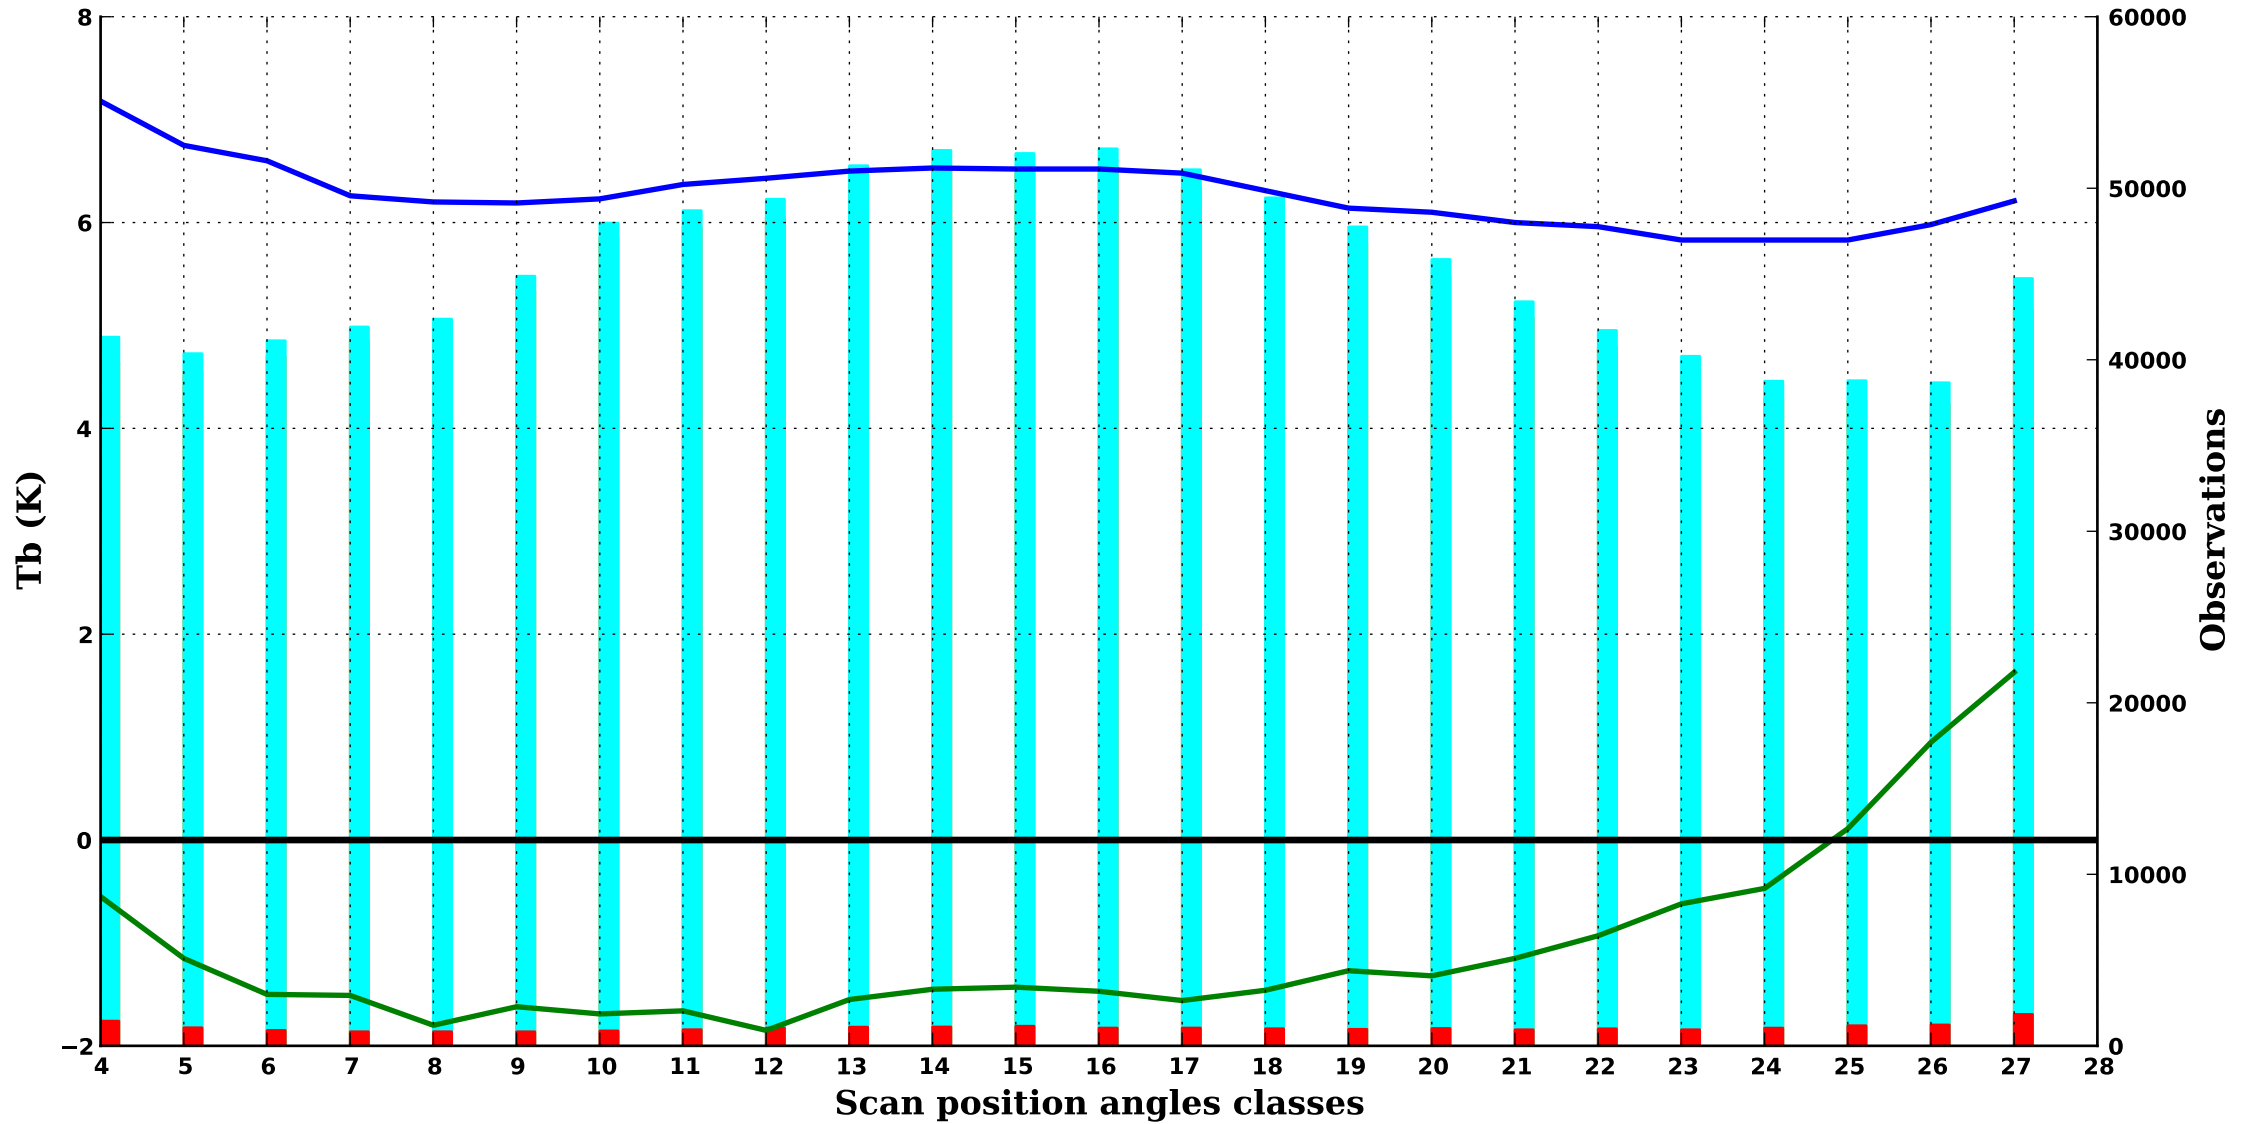

cloudy/land

AMSU-A 2

1000 hPa