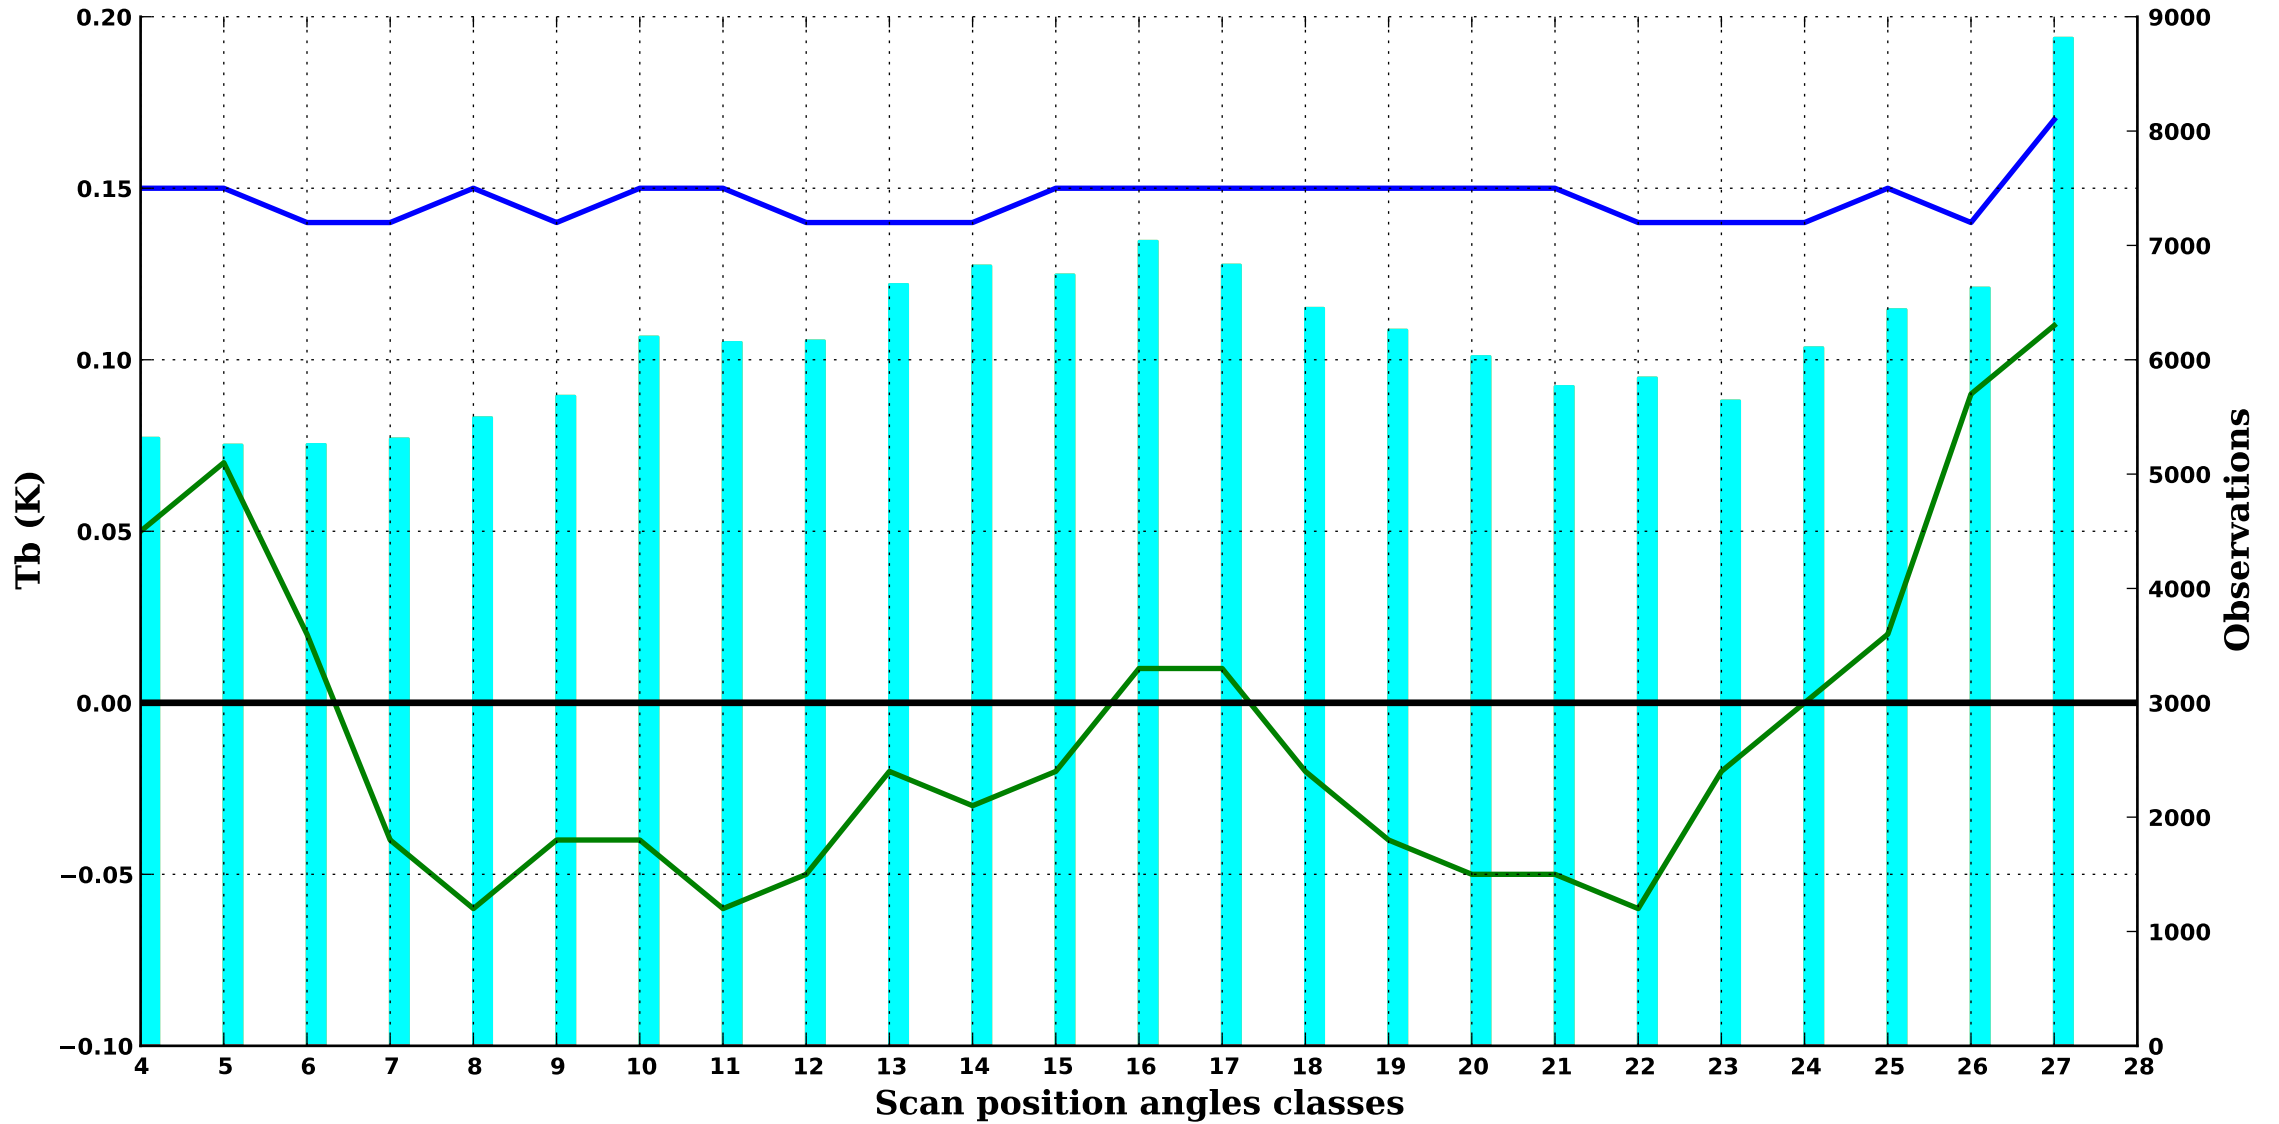

cloudy/land

AMSU-A 7

250 hPa

NOAA 15

Period : 202504

cloudy/land

AMSU-A 8

150 hPa