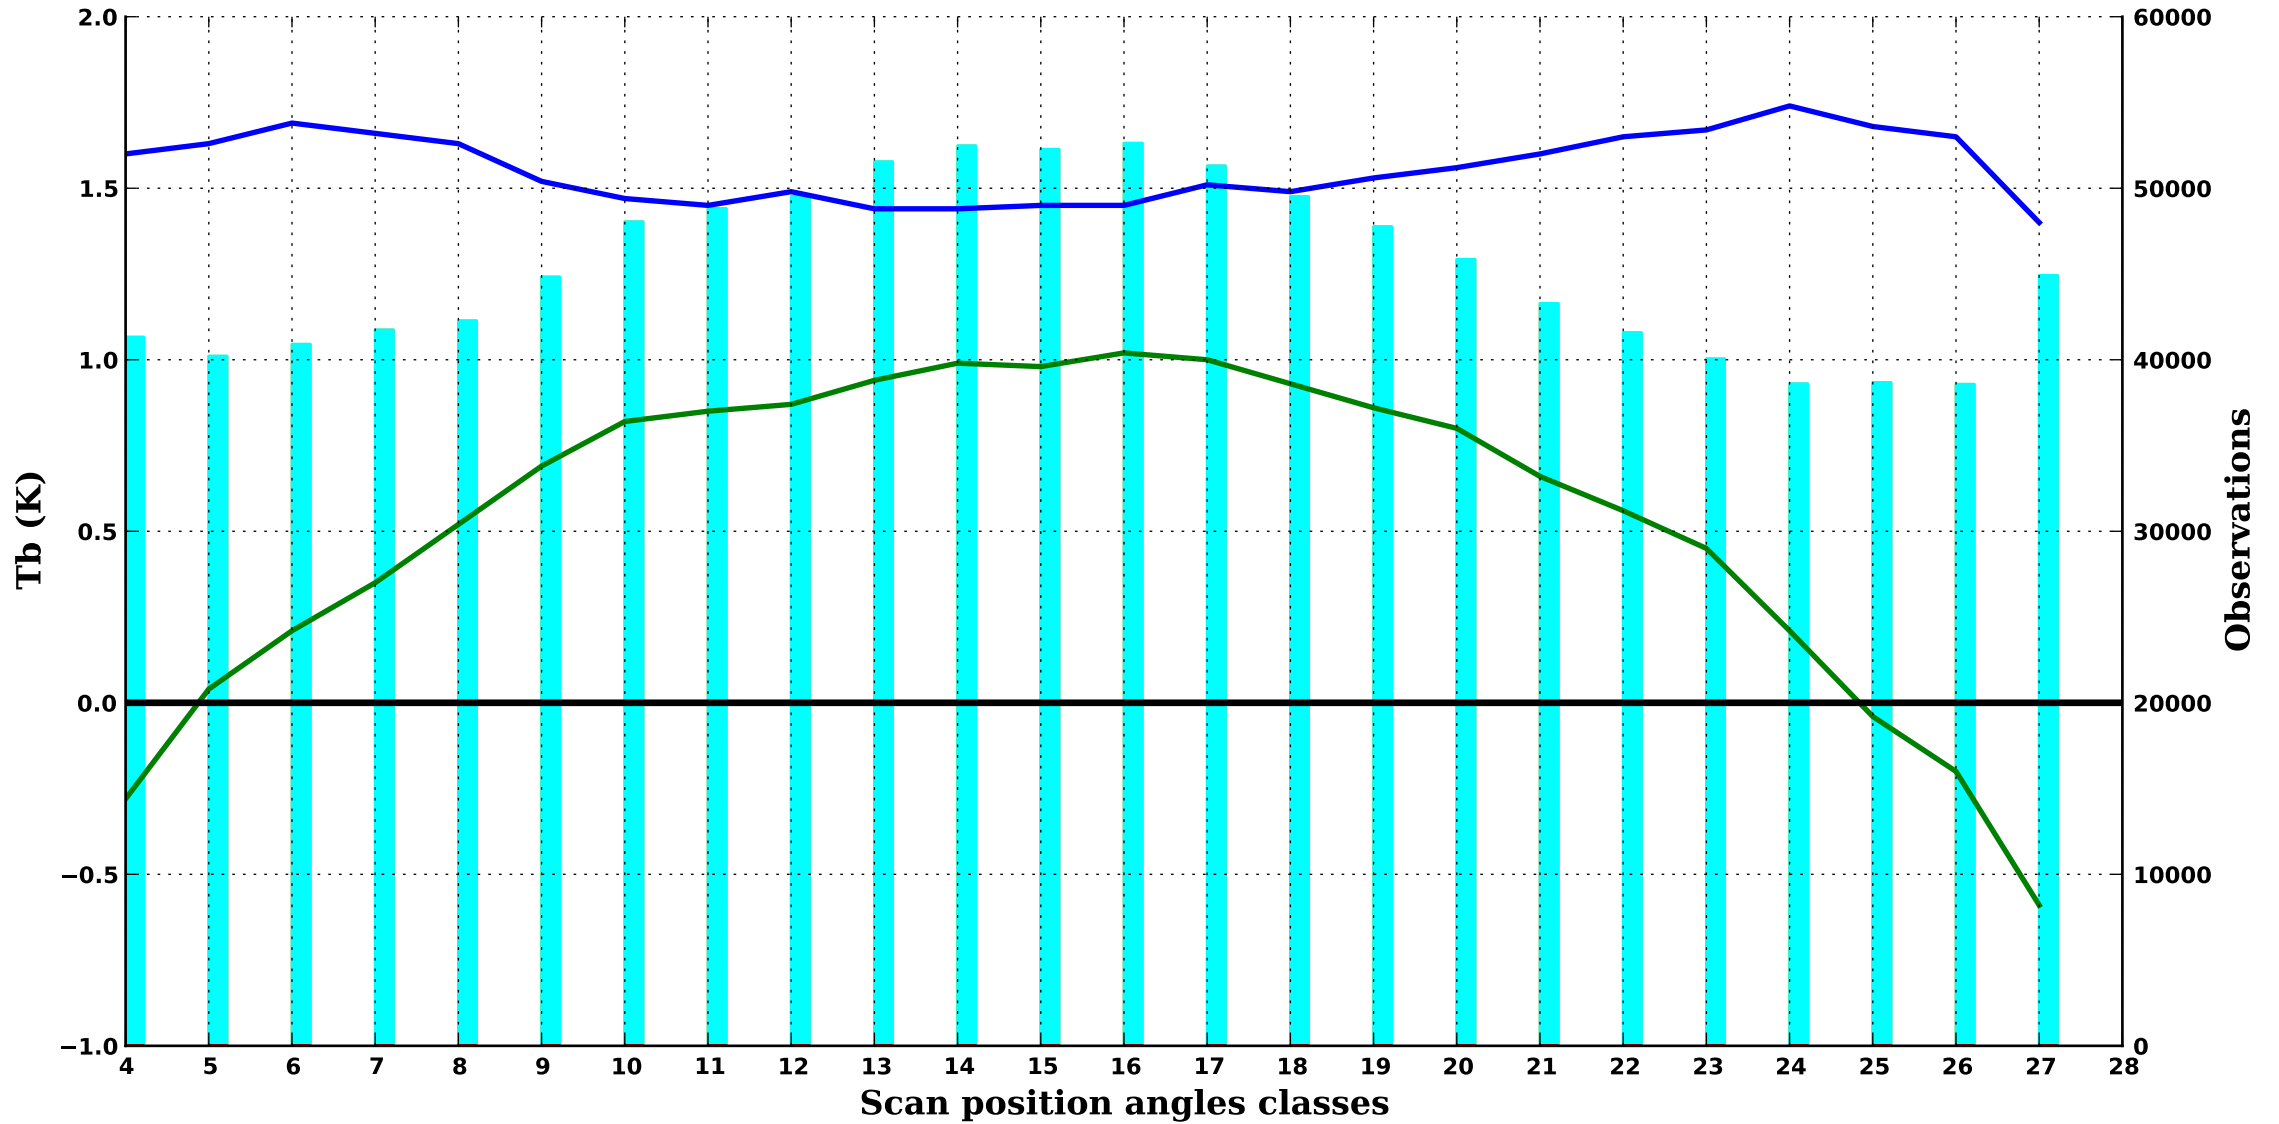

1000 hPa

cloudy/land

AMSU-A 4

1000 hPa

NOAA 15

Period : 202504

cloudy/land

AMSU-A 5