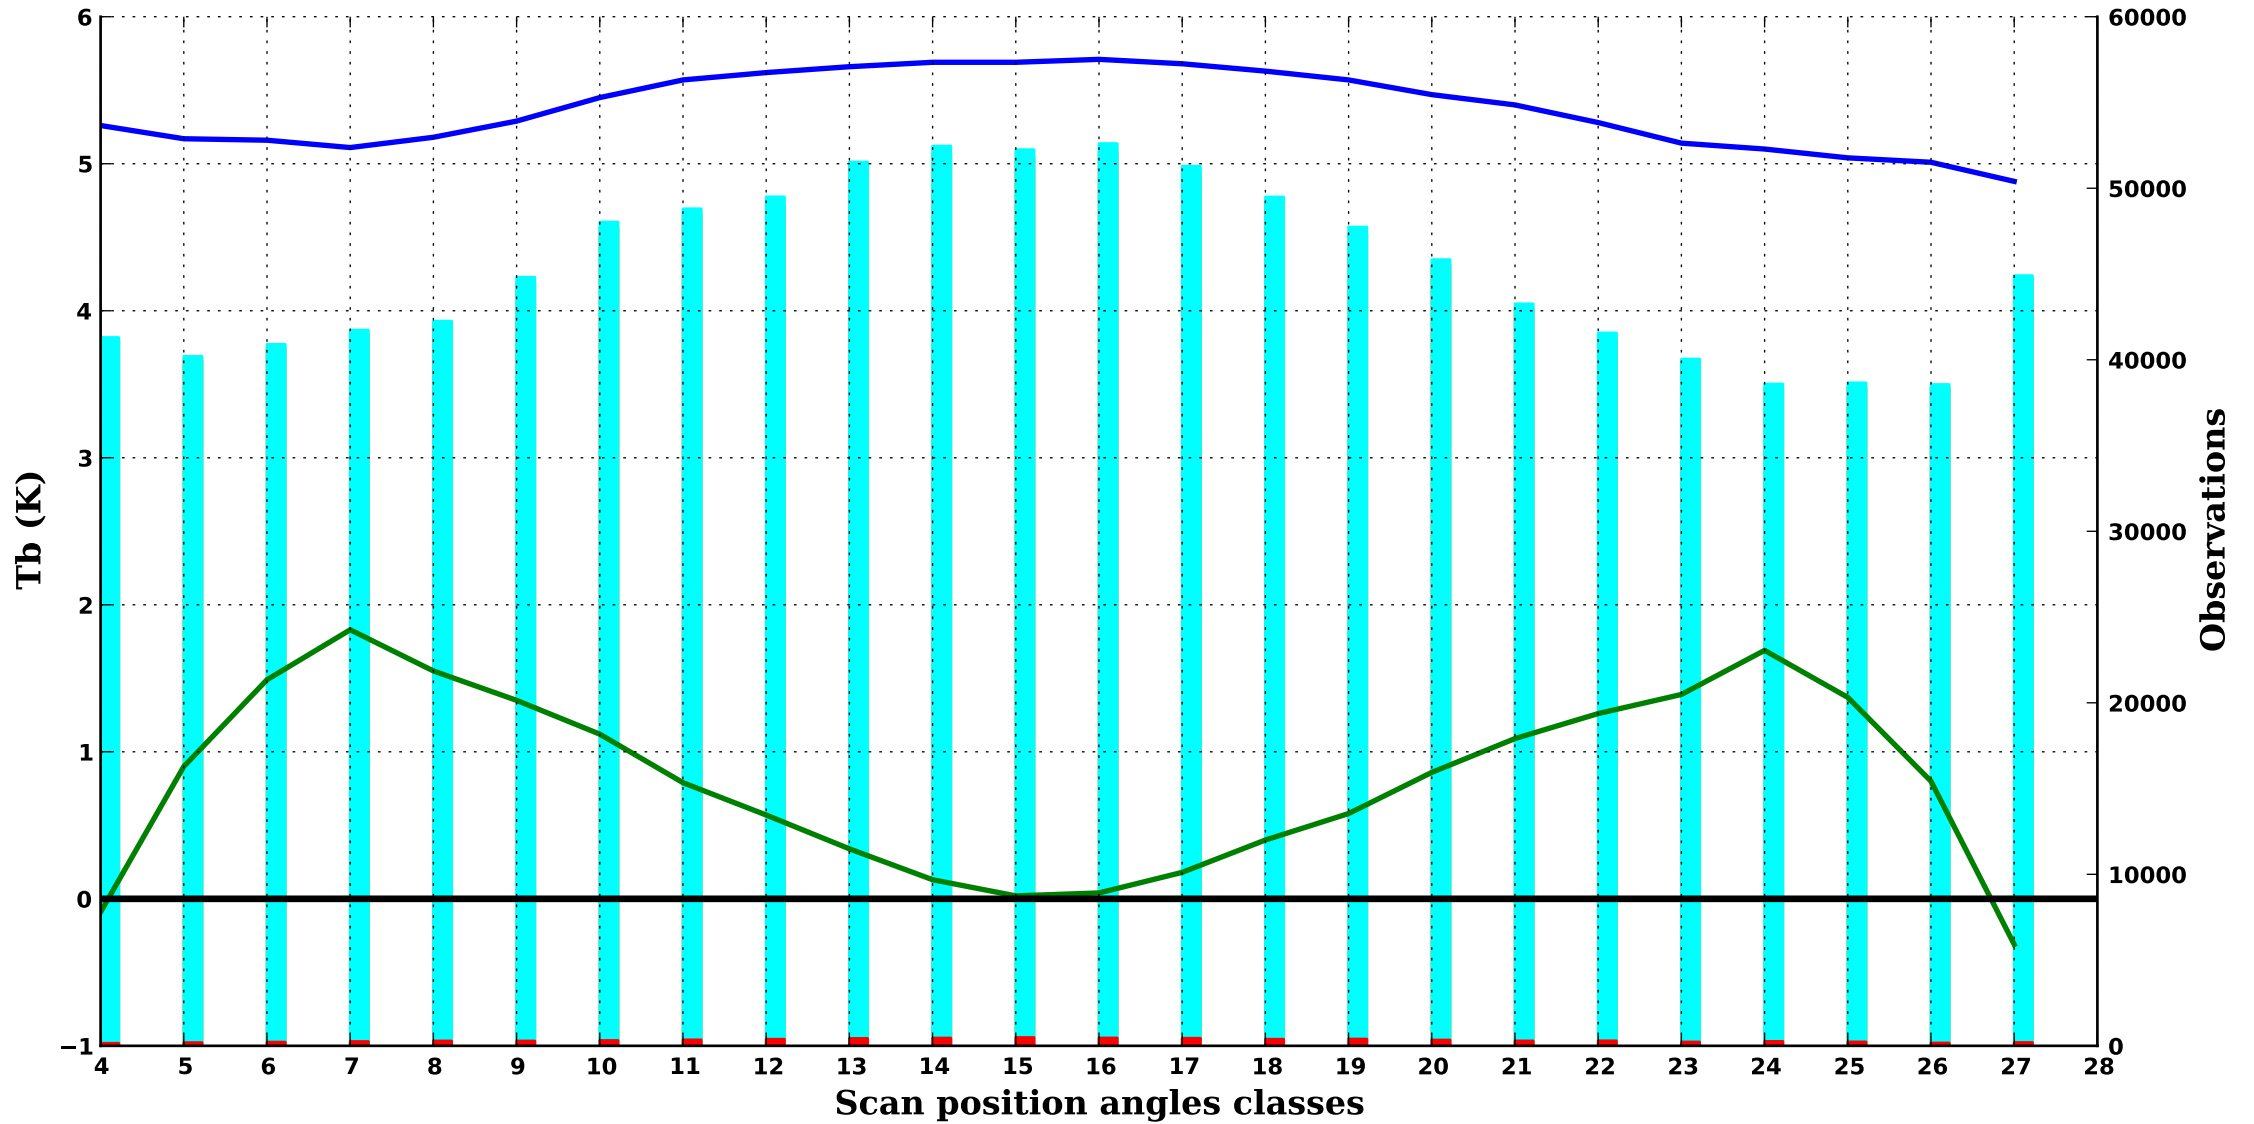

1000 hPa

cloudy/land

AMSU-A 4

1000 hPa

NOAA 15

Period : 202504

cloudy/land

AMSU-A 5