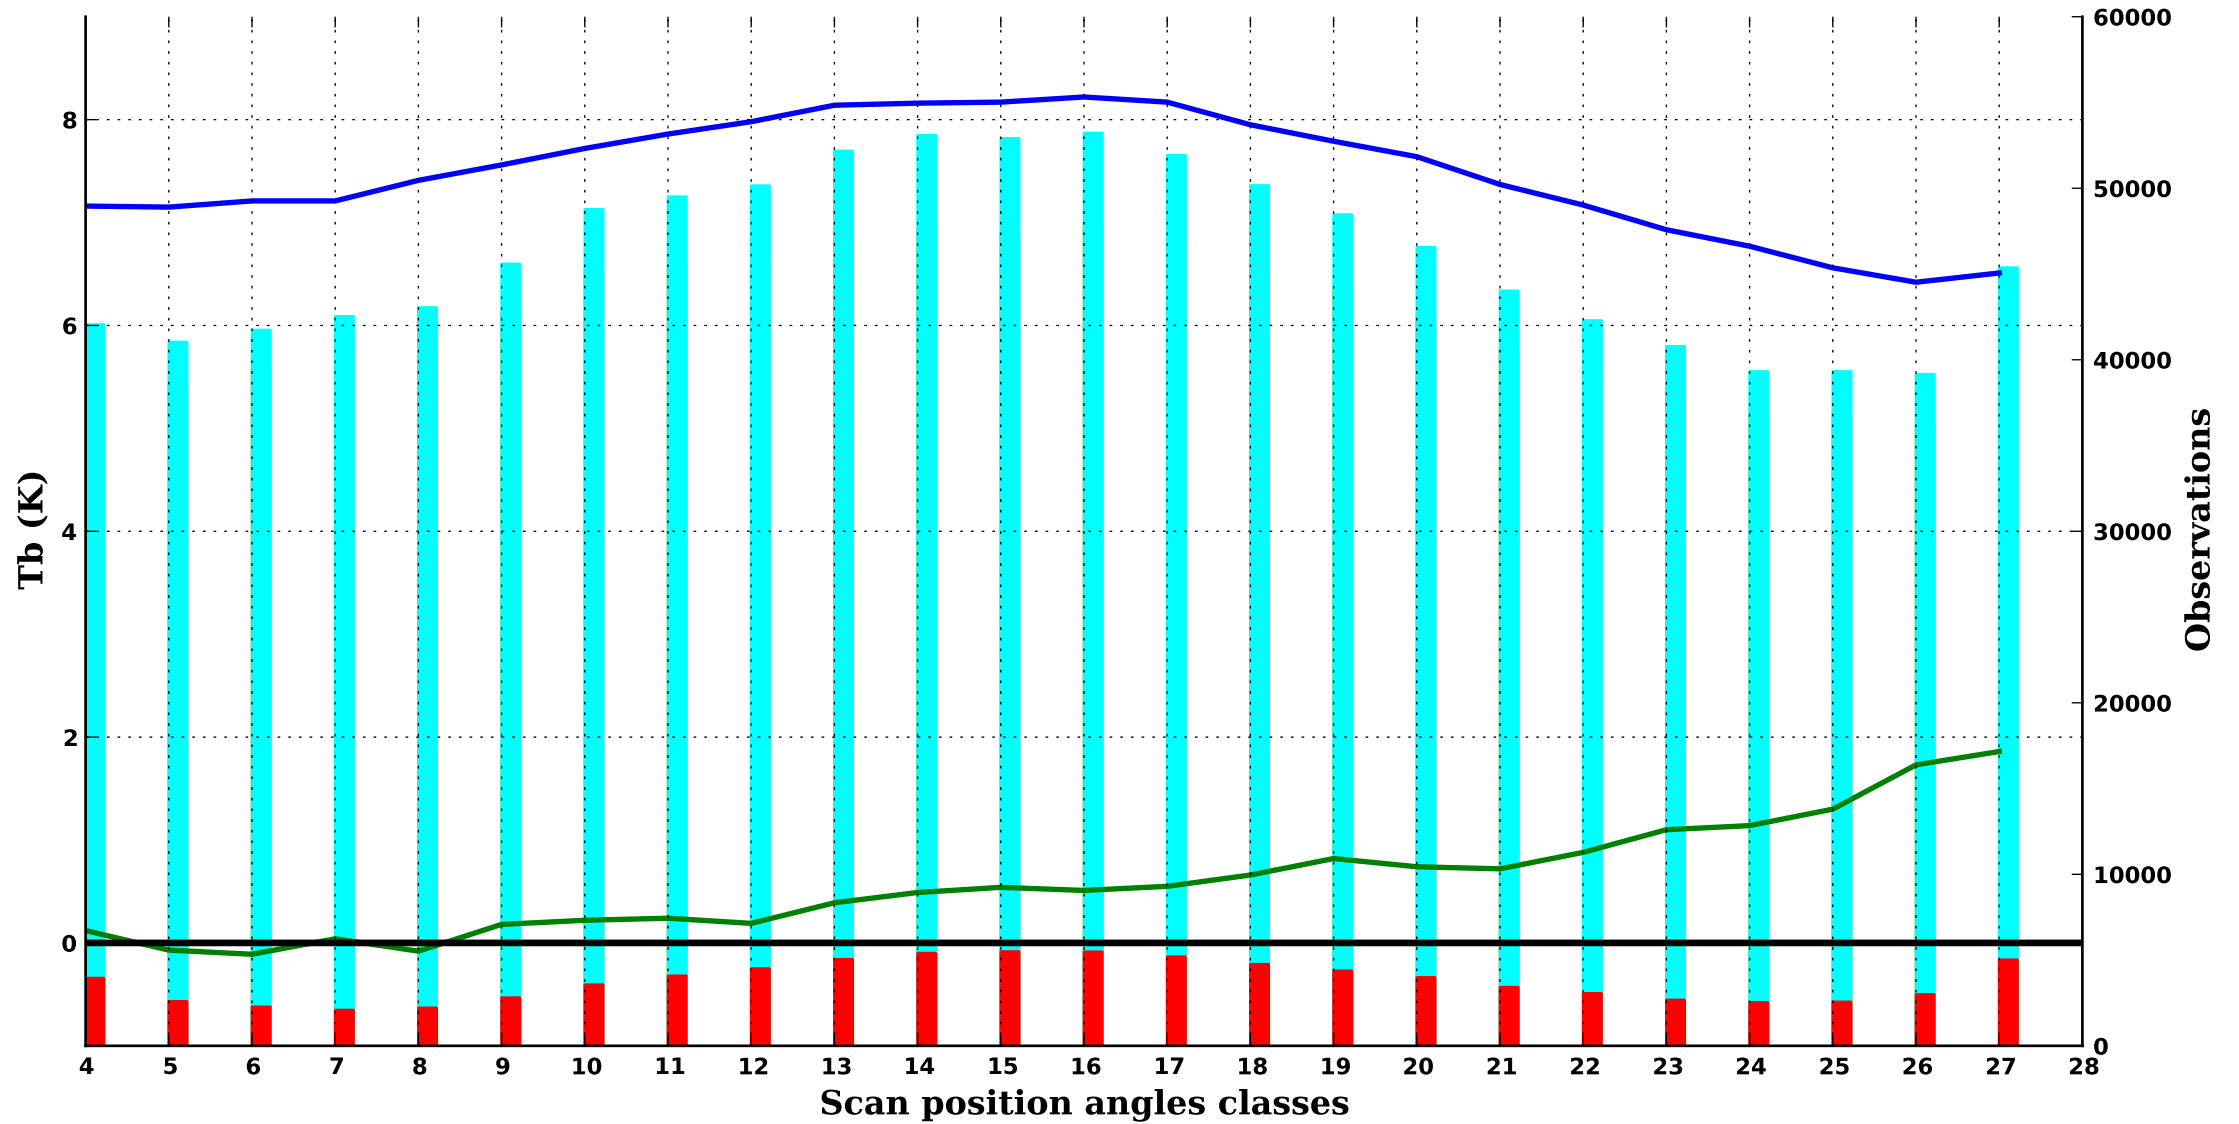

cloudy/land

AMSU-A 1

1000 hPa