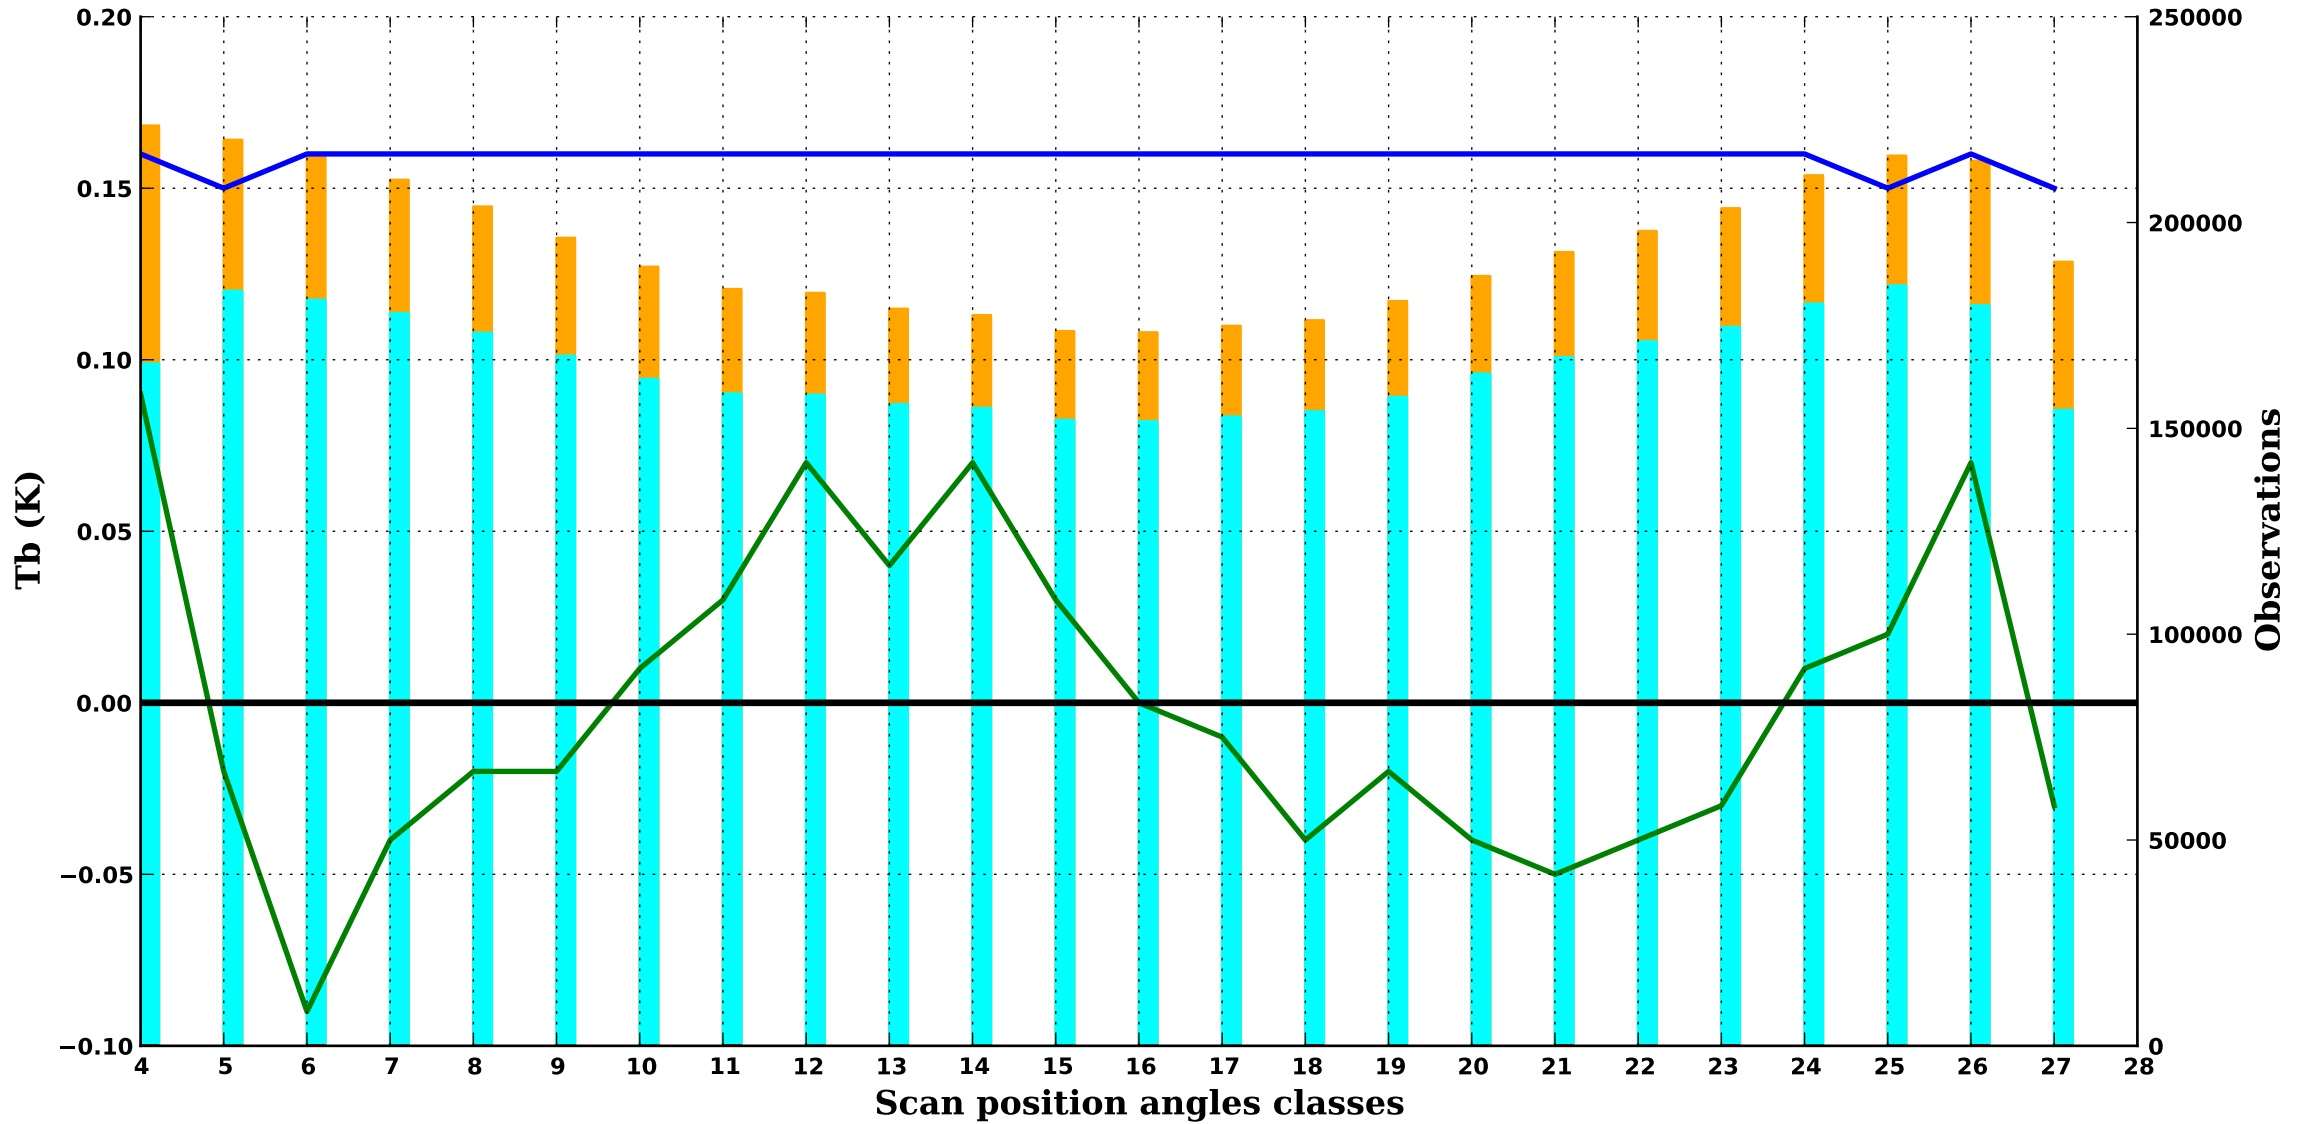

clear/

AMSU-A 6

400 hPa