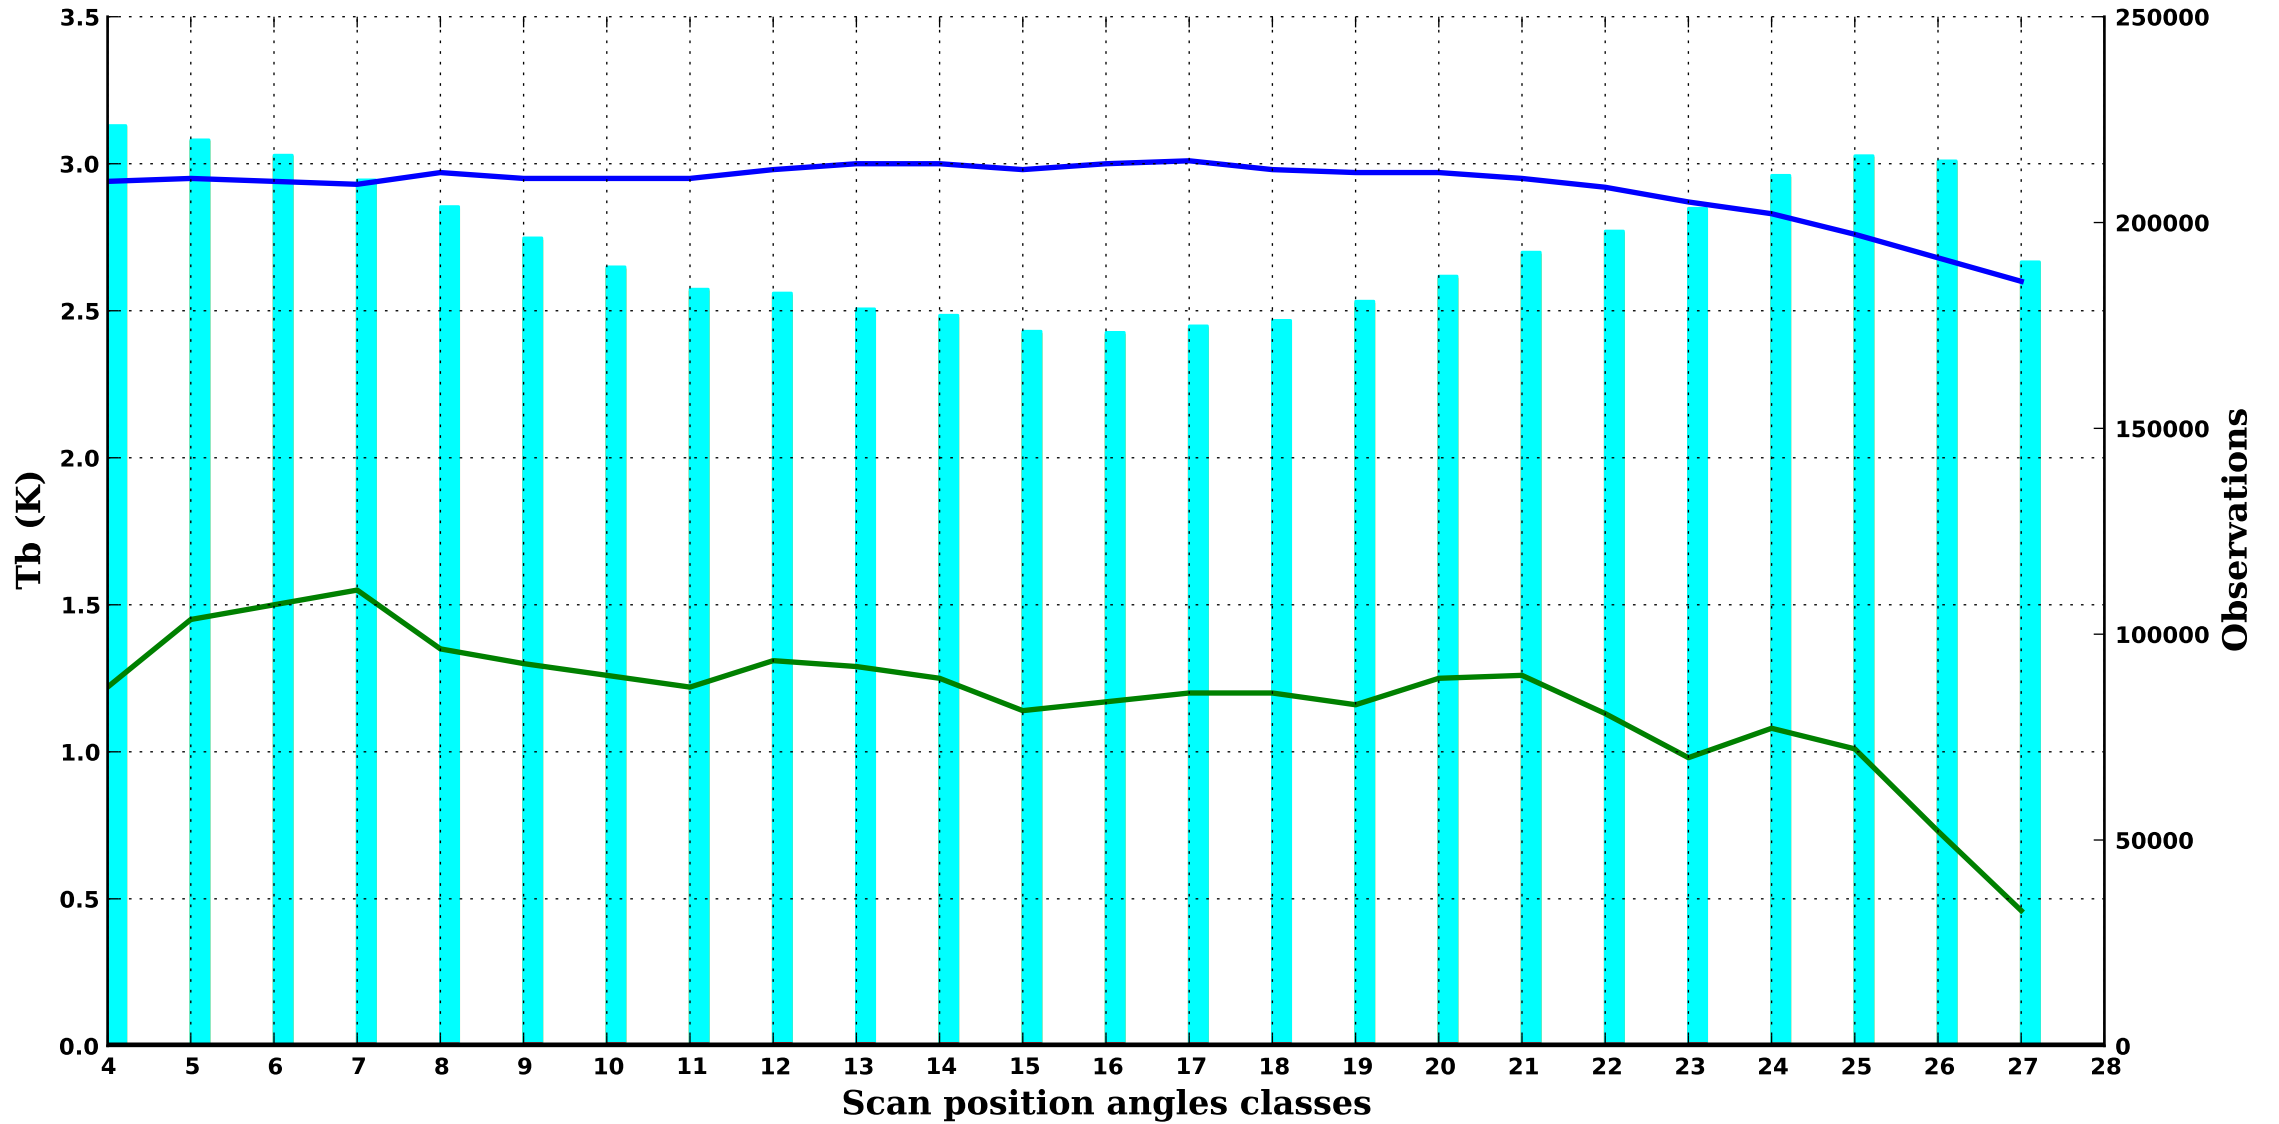

clear/

AMSU-A 1

1000 hPa

clear/

AMSU-A 2

1000 hPa

clear/

AMSU-A 3

1000 hPa

clear/

AMSU-A 4

1000 hPa

clear/

AMSU-A 5

800 hPa

clear/