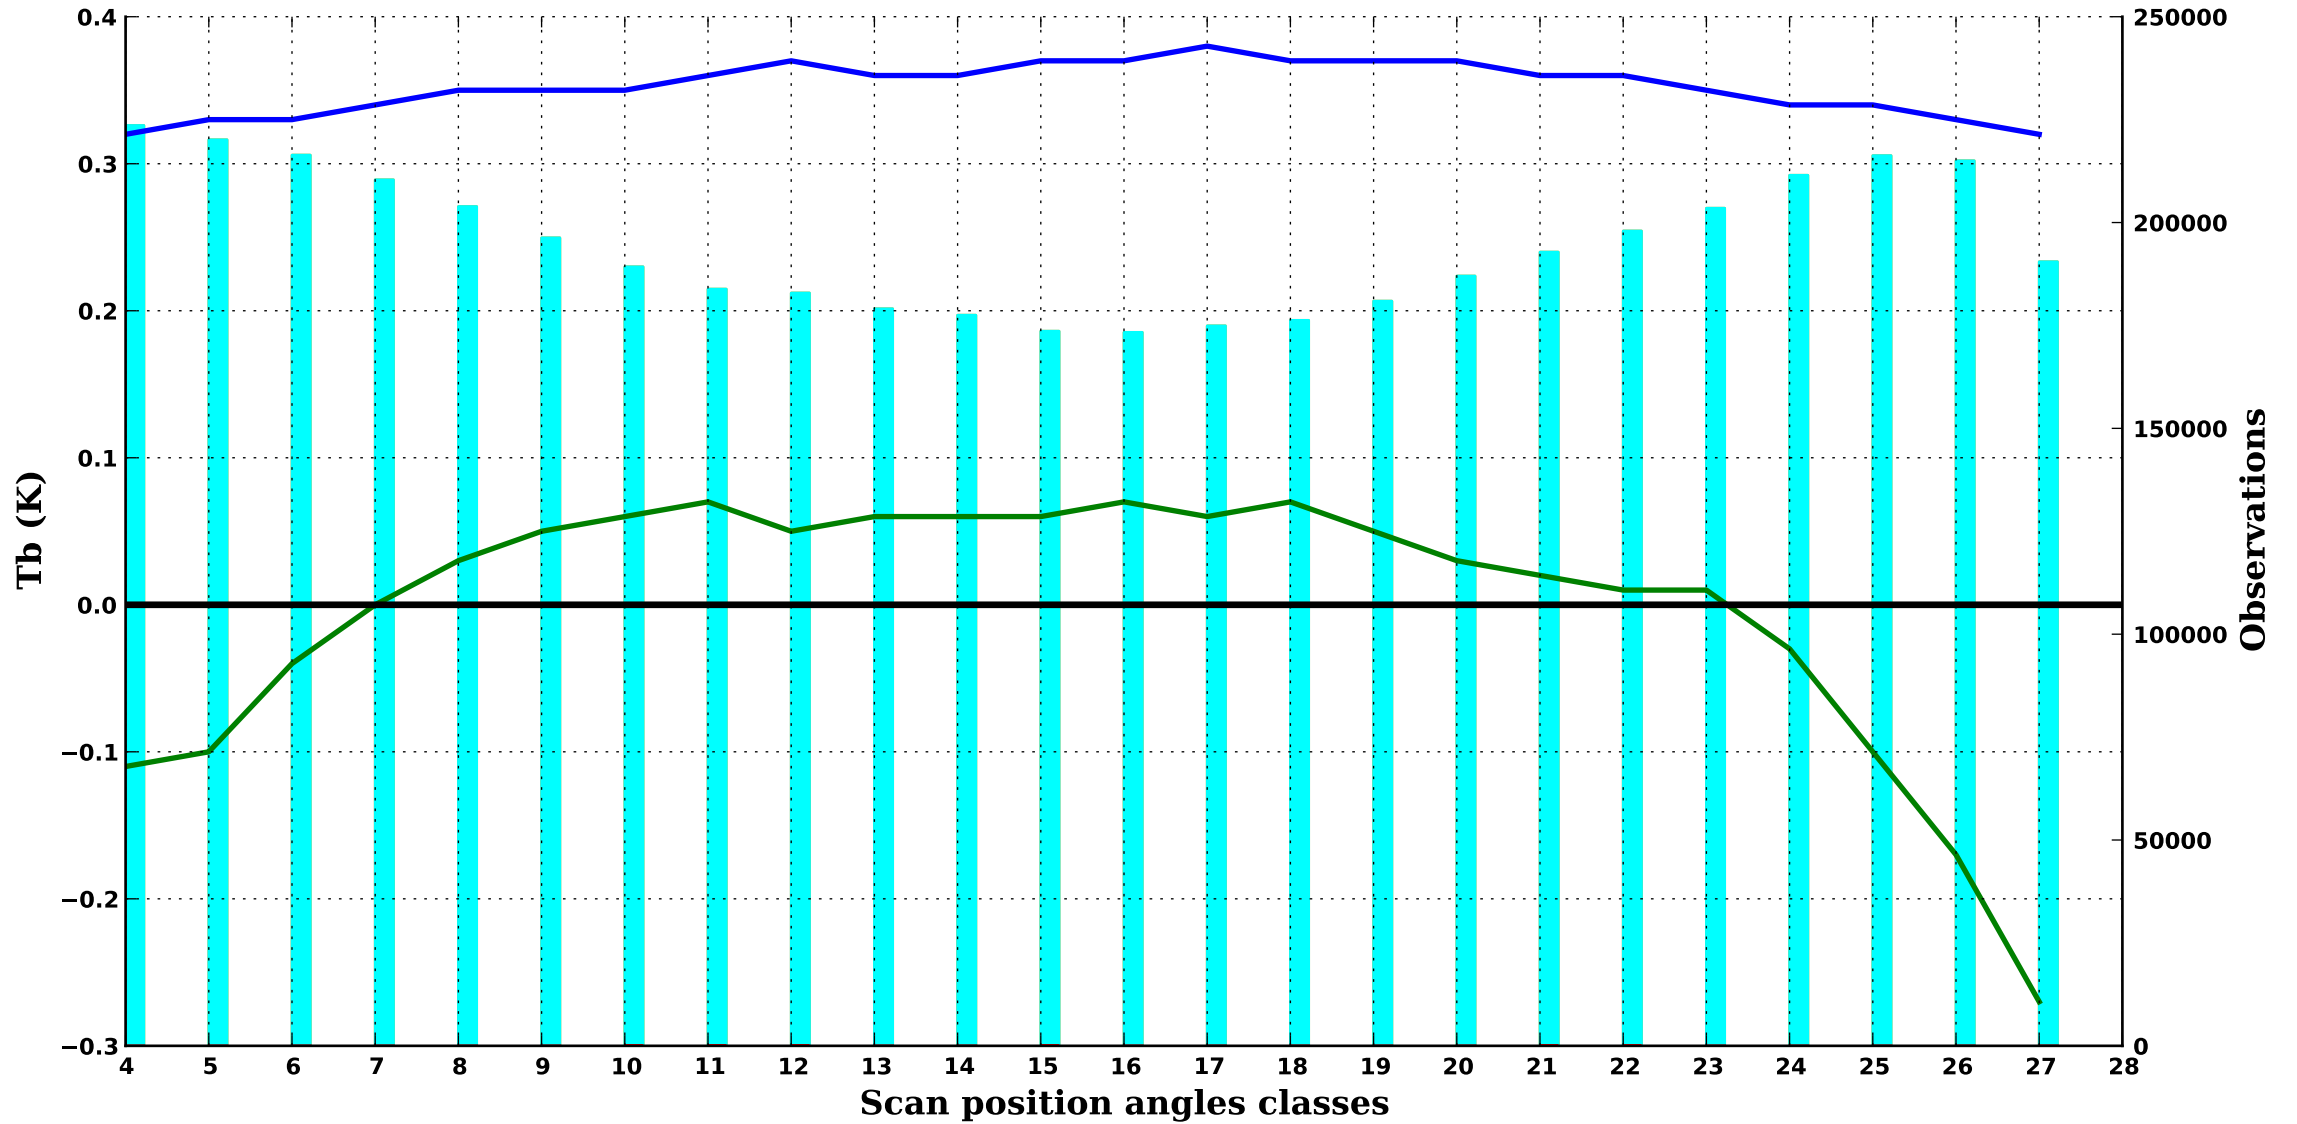

clear/

AMSU-A 1

1000 hPa

clear/

AMSU-A 2

1000 hPa

clear/

AMSU-A 3

1000 hPa

clear/

AMSU-A 4

1000 hPa

clear/

AMSU-A 5

800 hPa

clear/