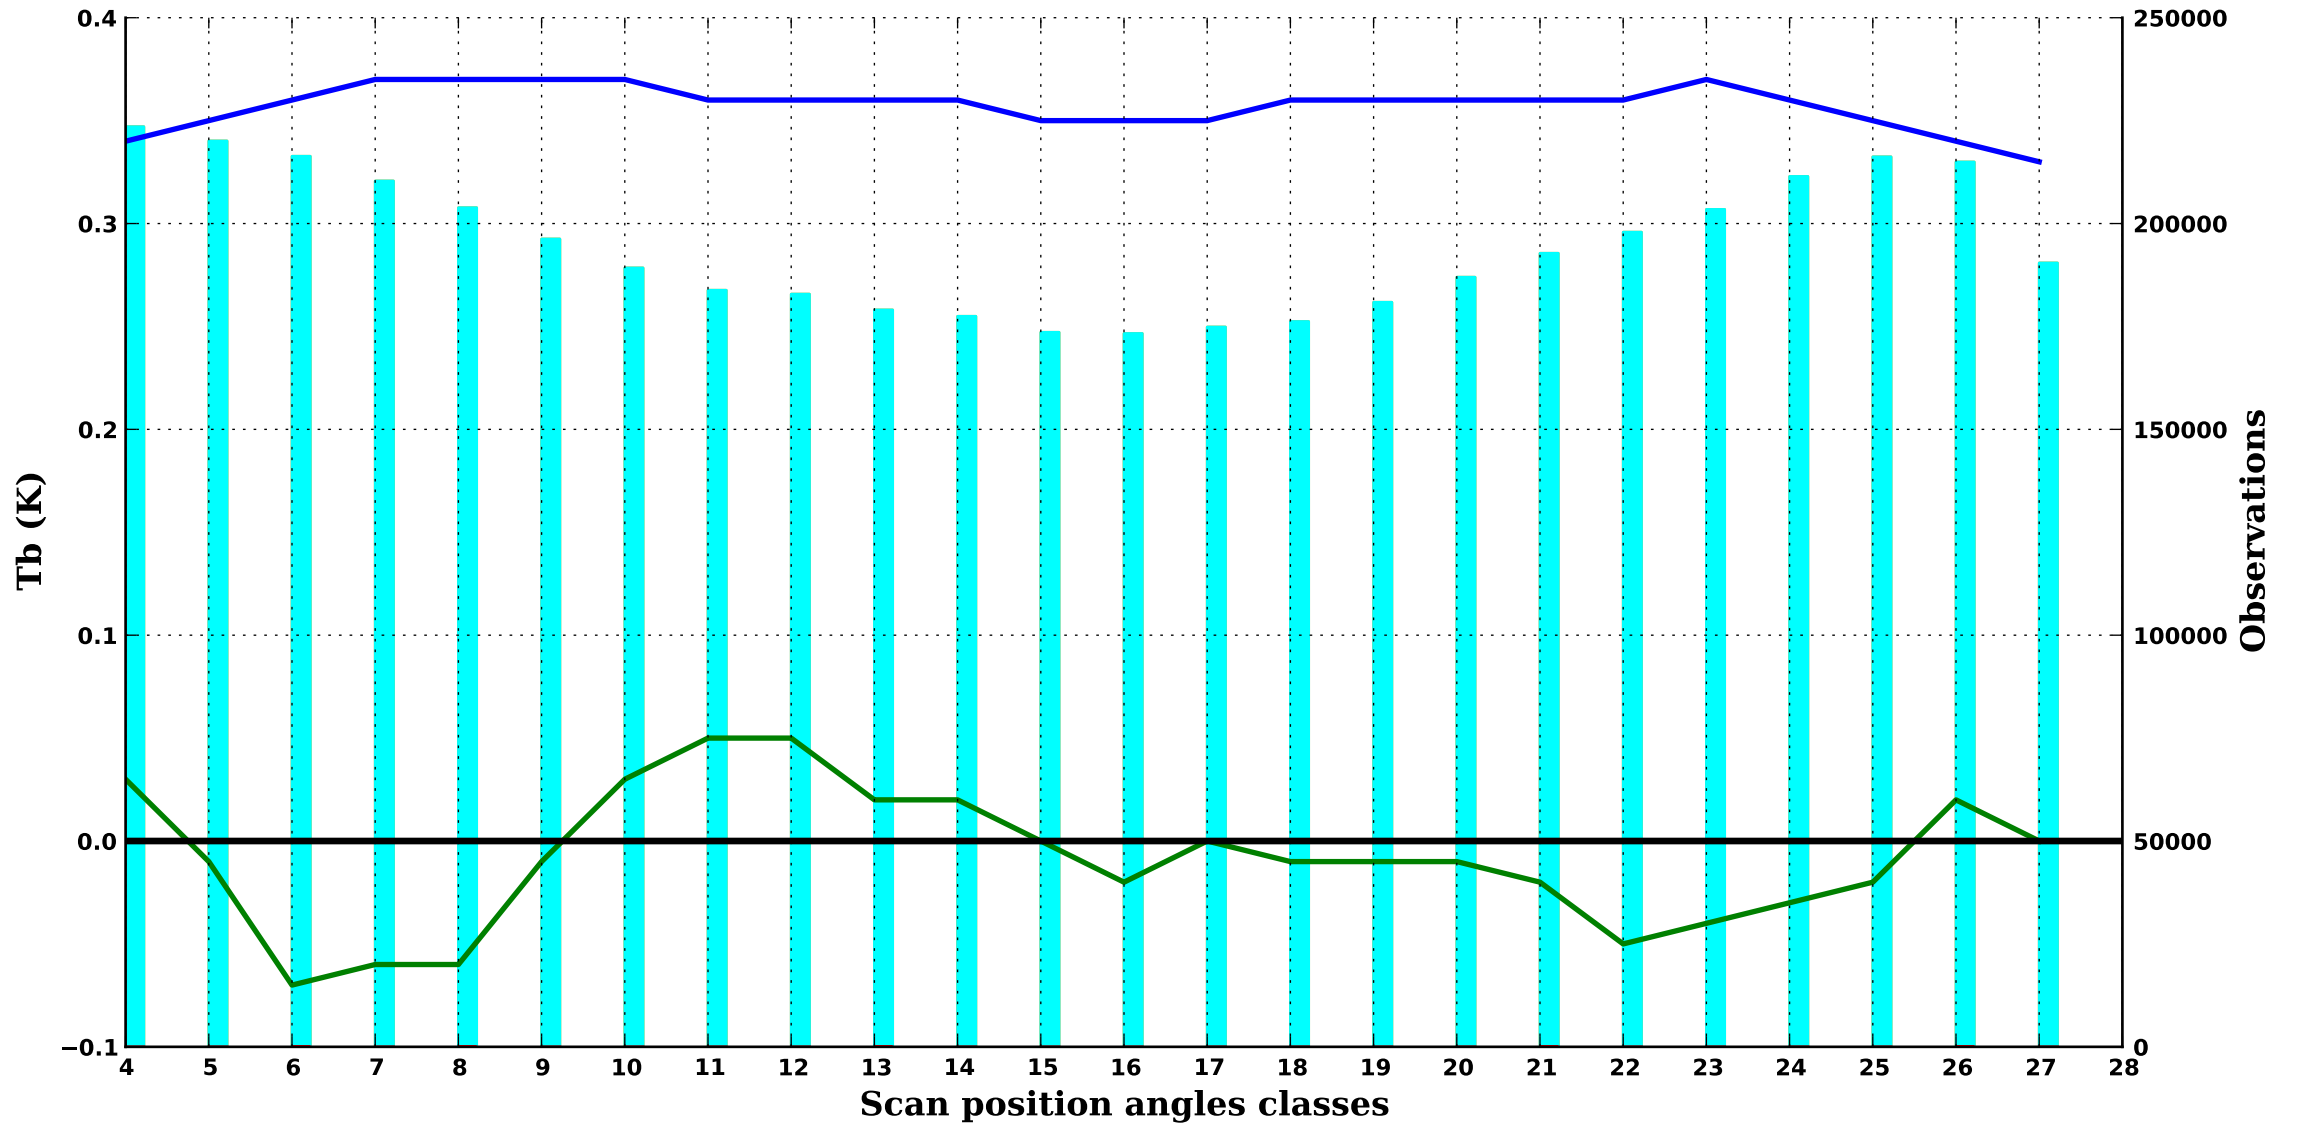

1000 hPa

clear/

AMSU-A 4

1000 hPa

clear/

AMSU-A 5

800 hPa

clear/