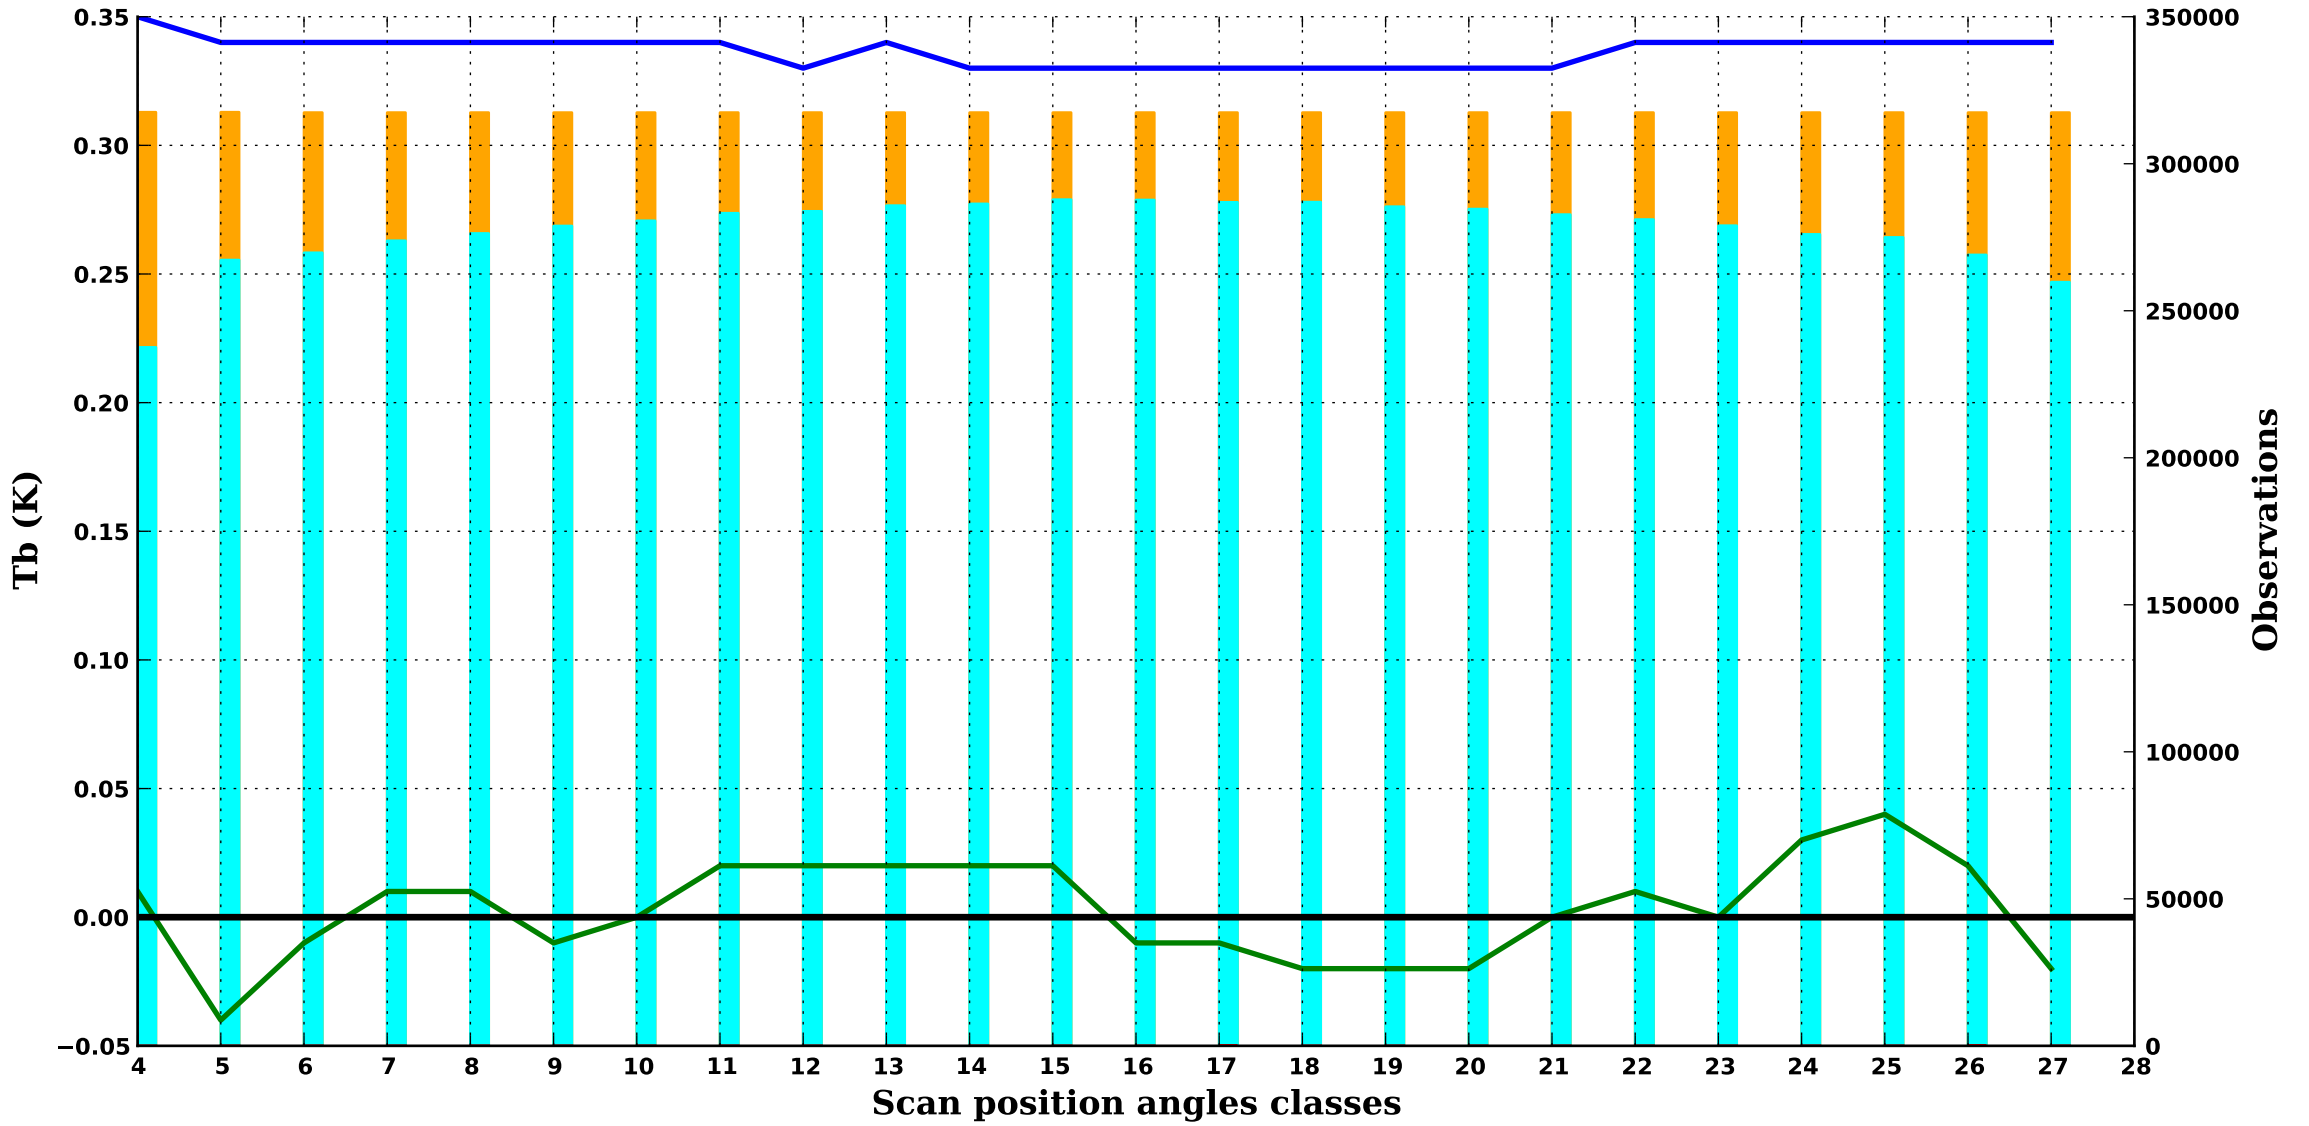

clear/

AMSU-A 12

10 hPa