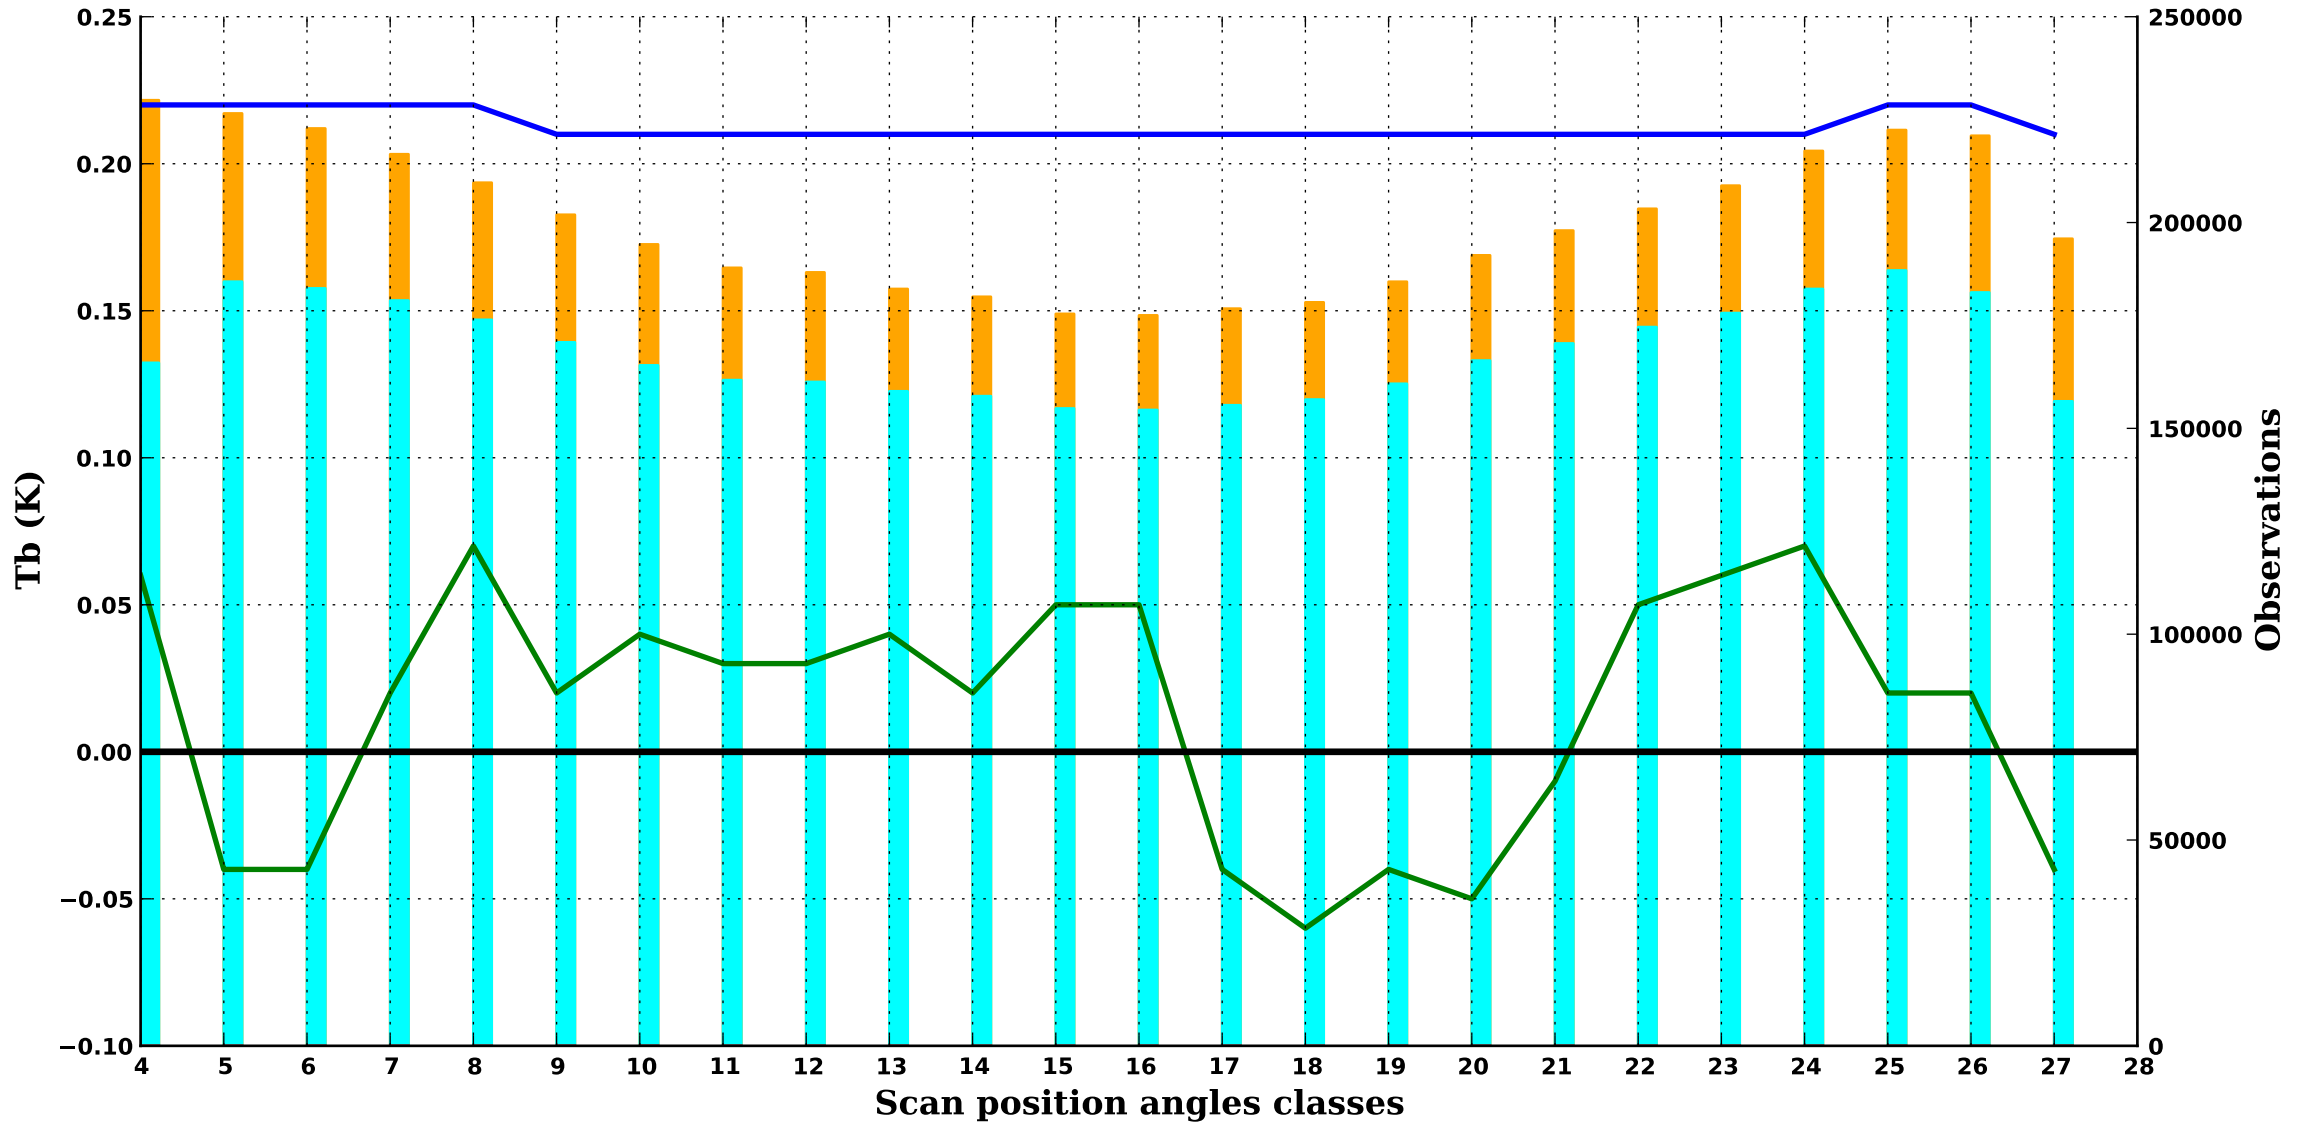

AMSU-A 6

400 hPa

clear/

AMSU-A 7

250 hPa

clear/

AMSU-A 8

150 hPa

clear/

AMSU-A 9

90 hPa

clear/

AMSU-A 10

50 hPa

clear/

AMSU-A 11