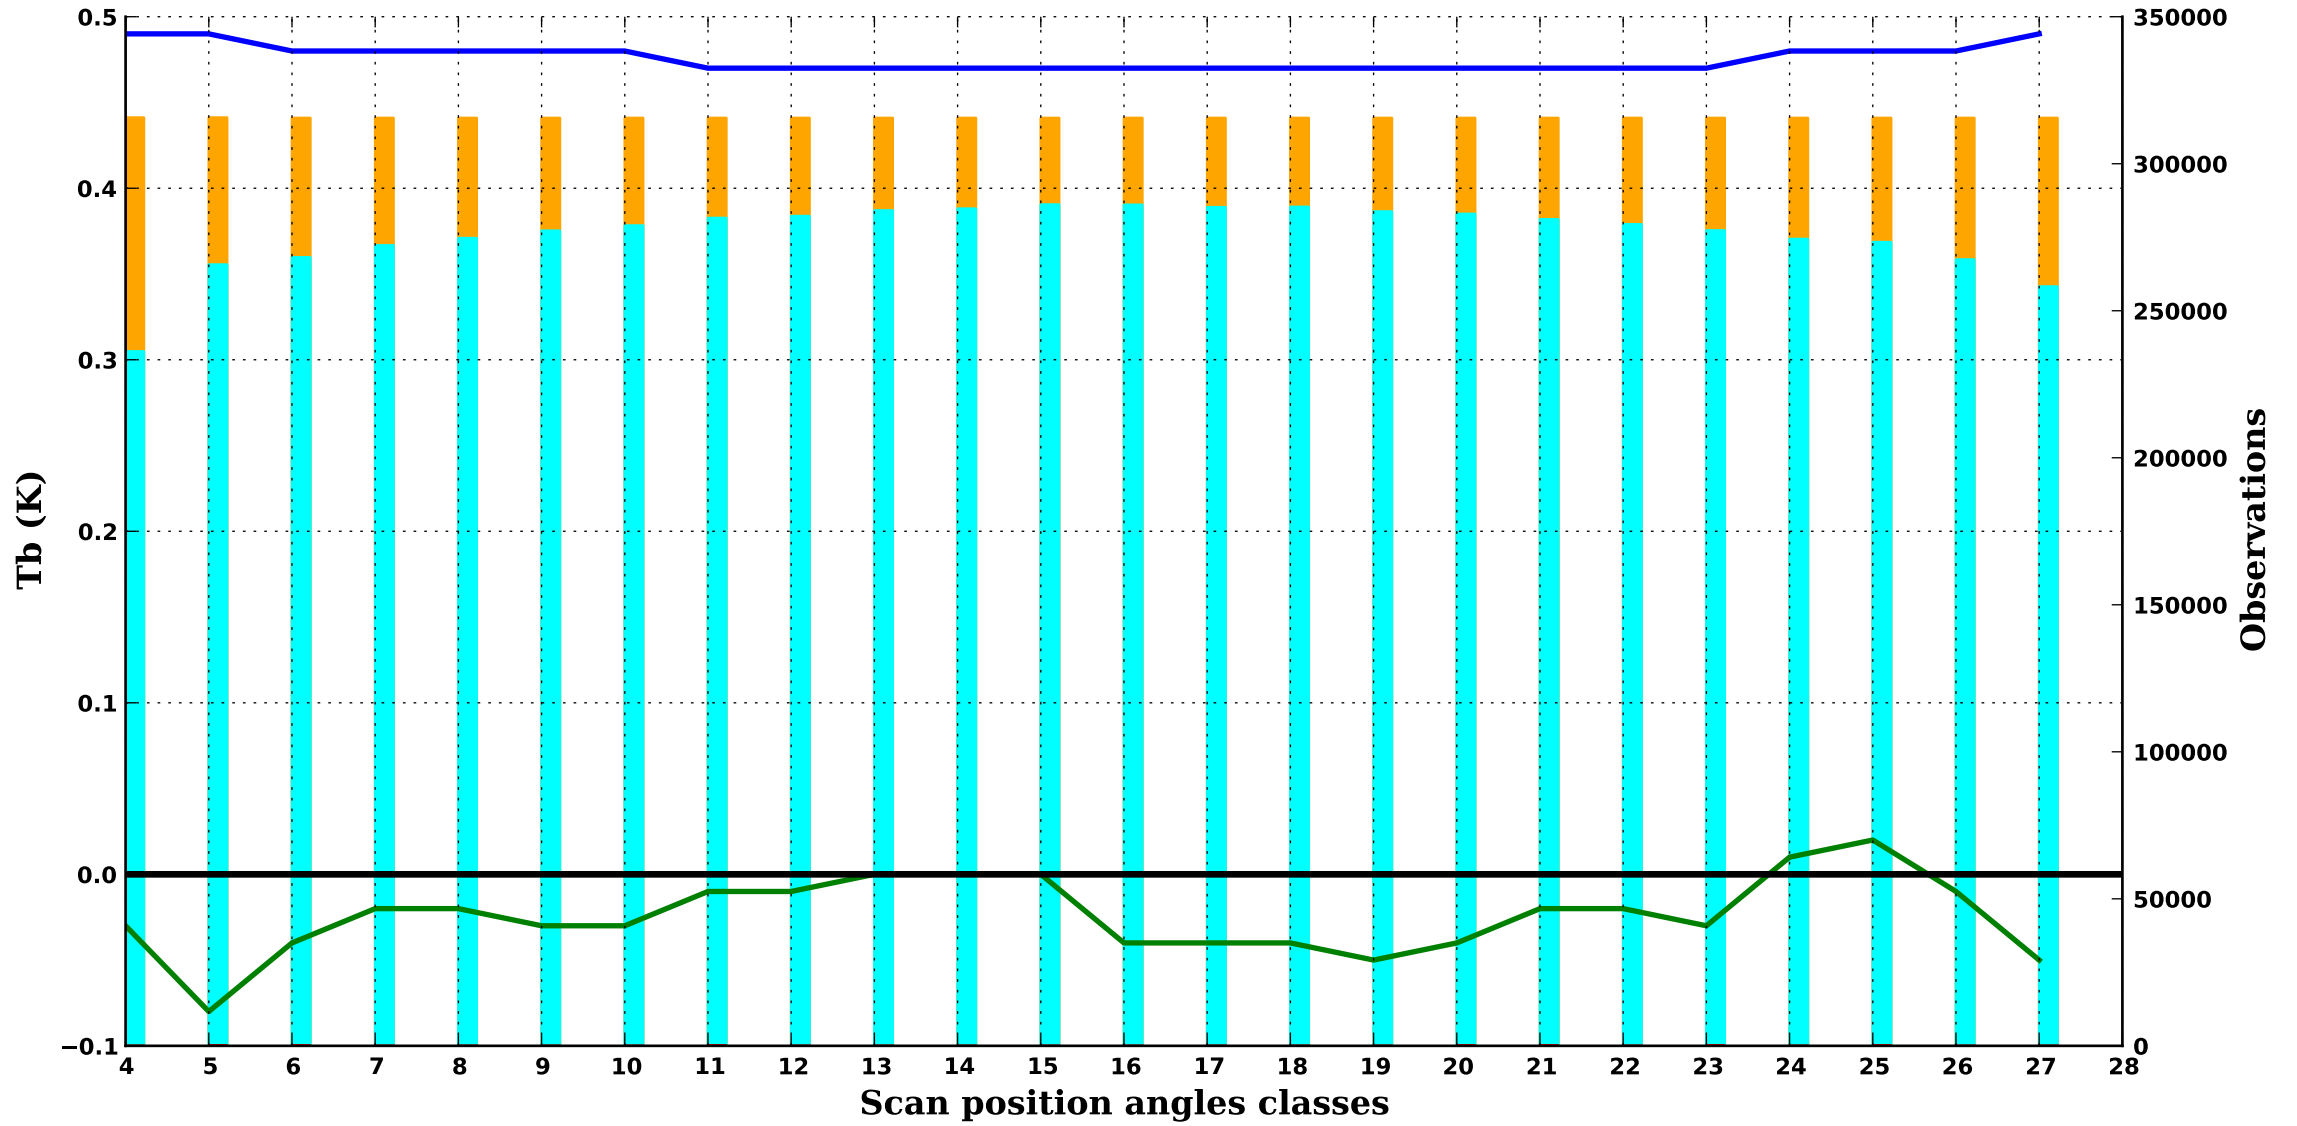

20 hPa

clear/

AMSU-A 12

10 hPa

clear/

AMSU-A 13

5 hPa

clear/