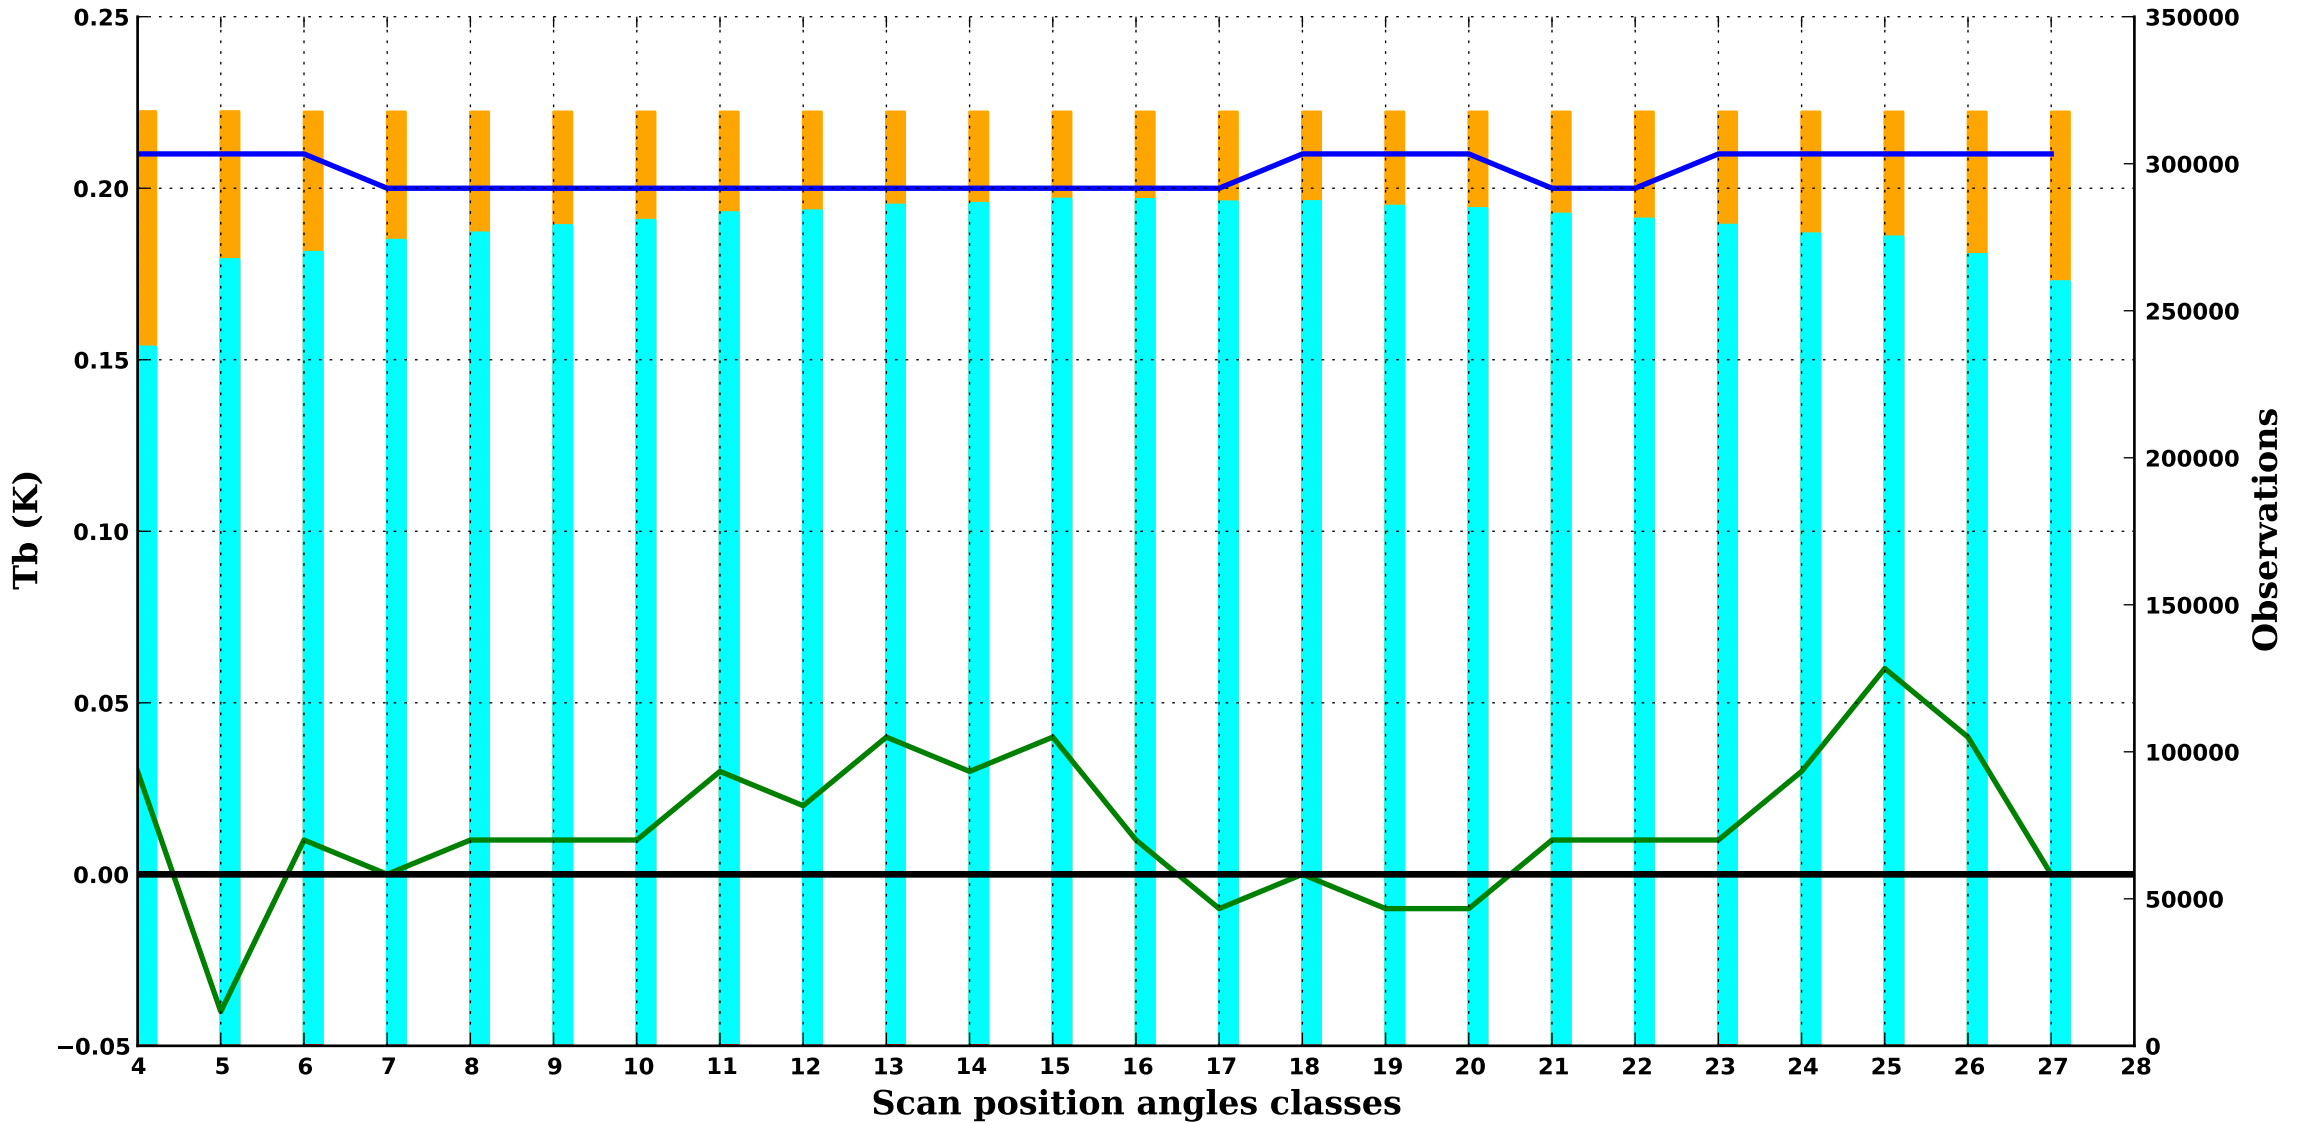

clear/

AMSU-A 9

90 hPa

clear/

AMSU-A 10

50 hPa

clear/

AMSU-A 11