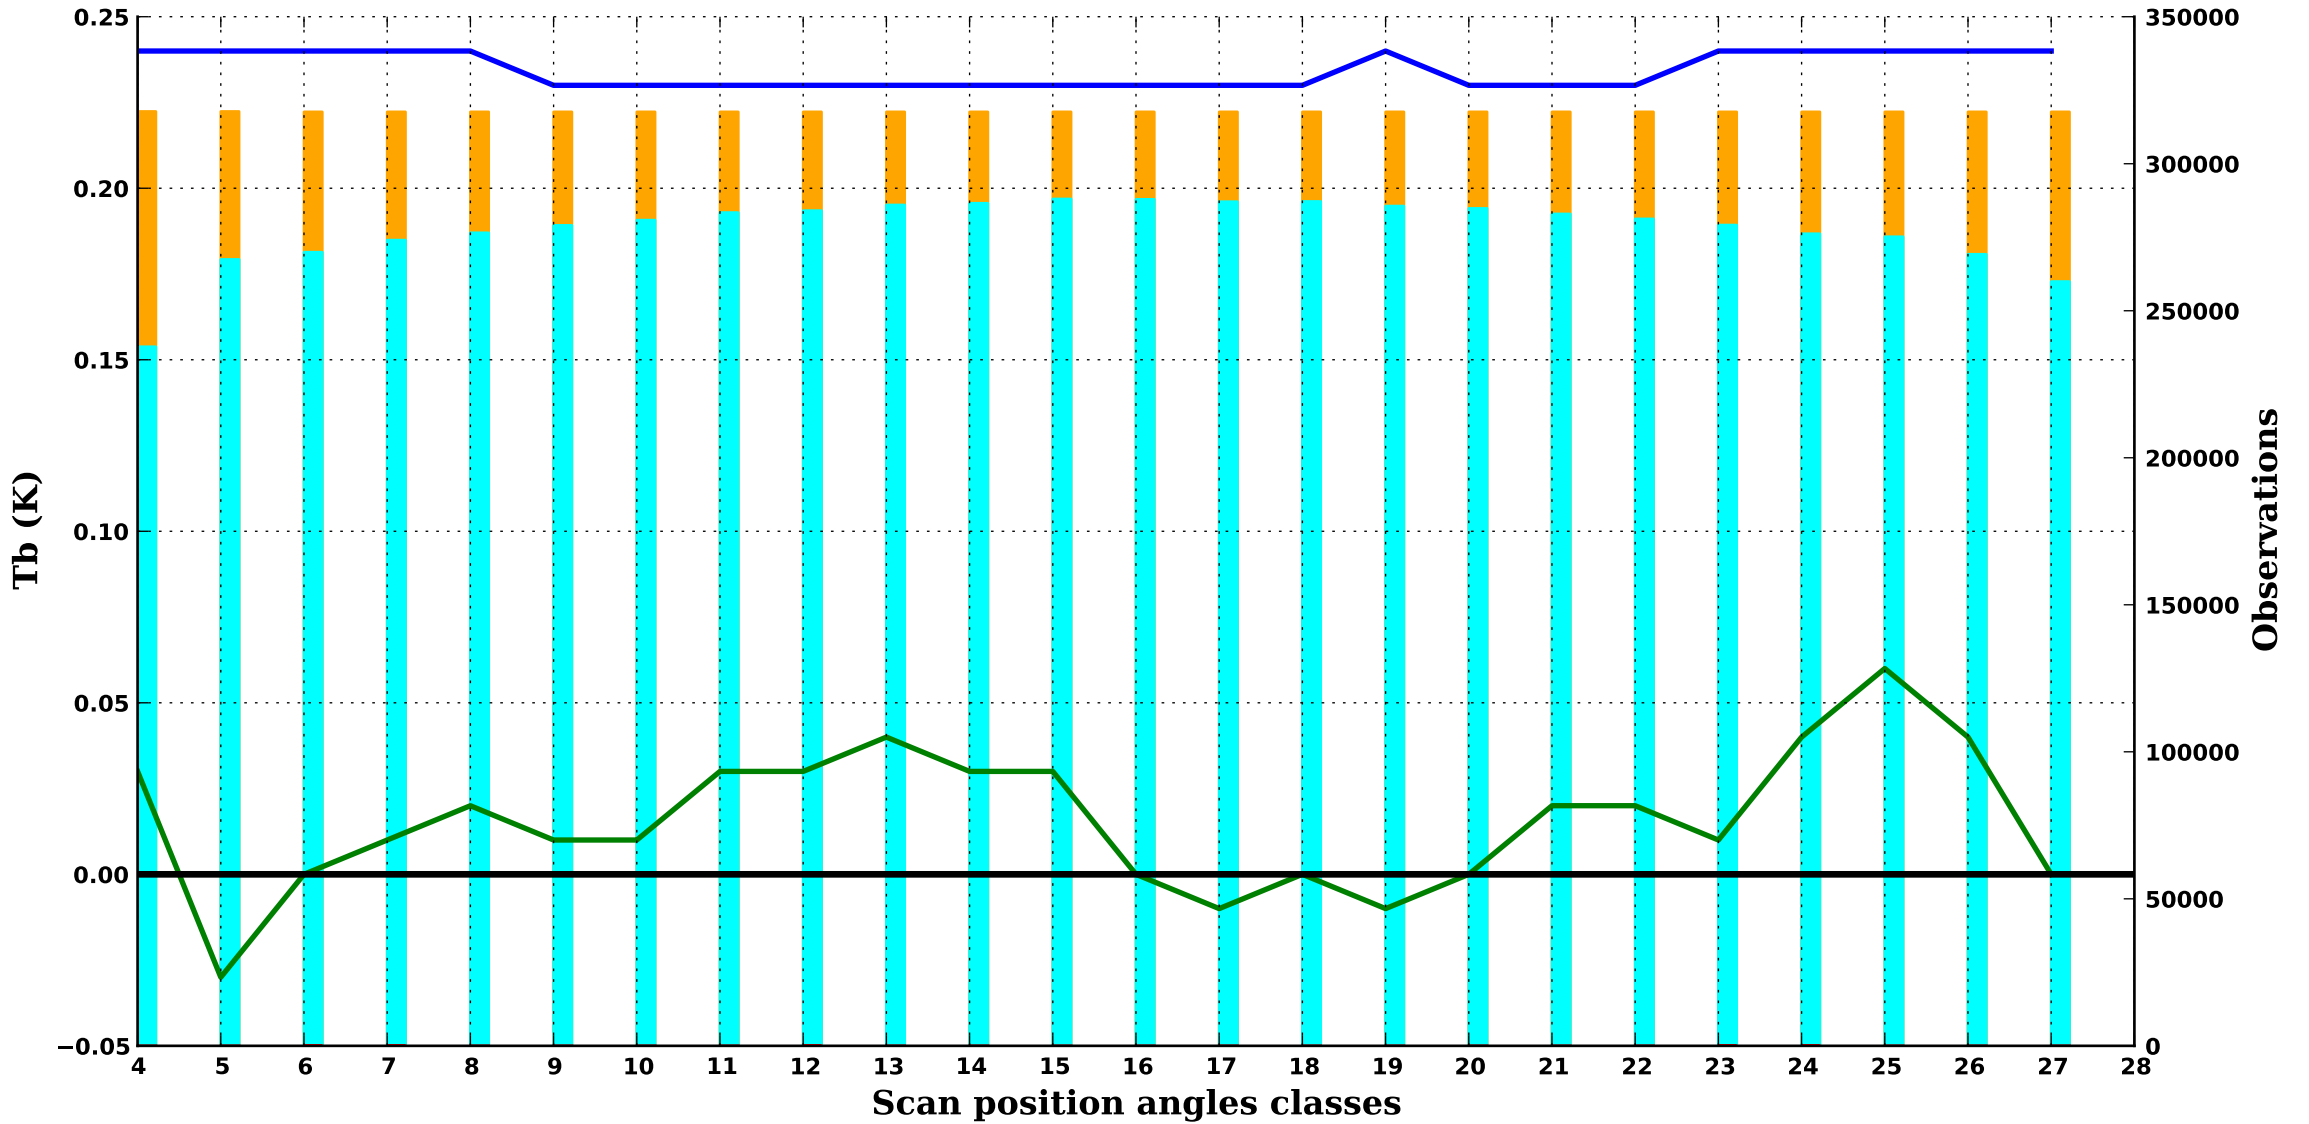

clear/

AMSU-A 11

20 hPa