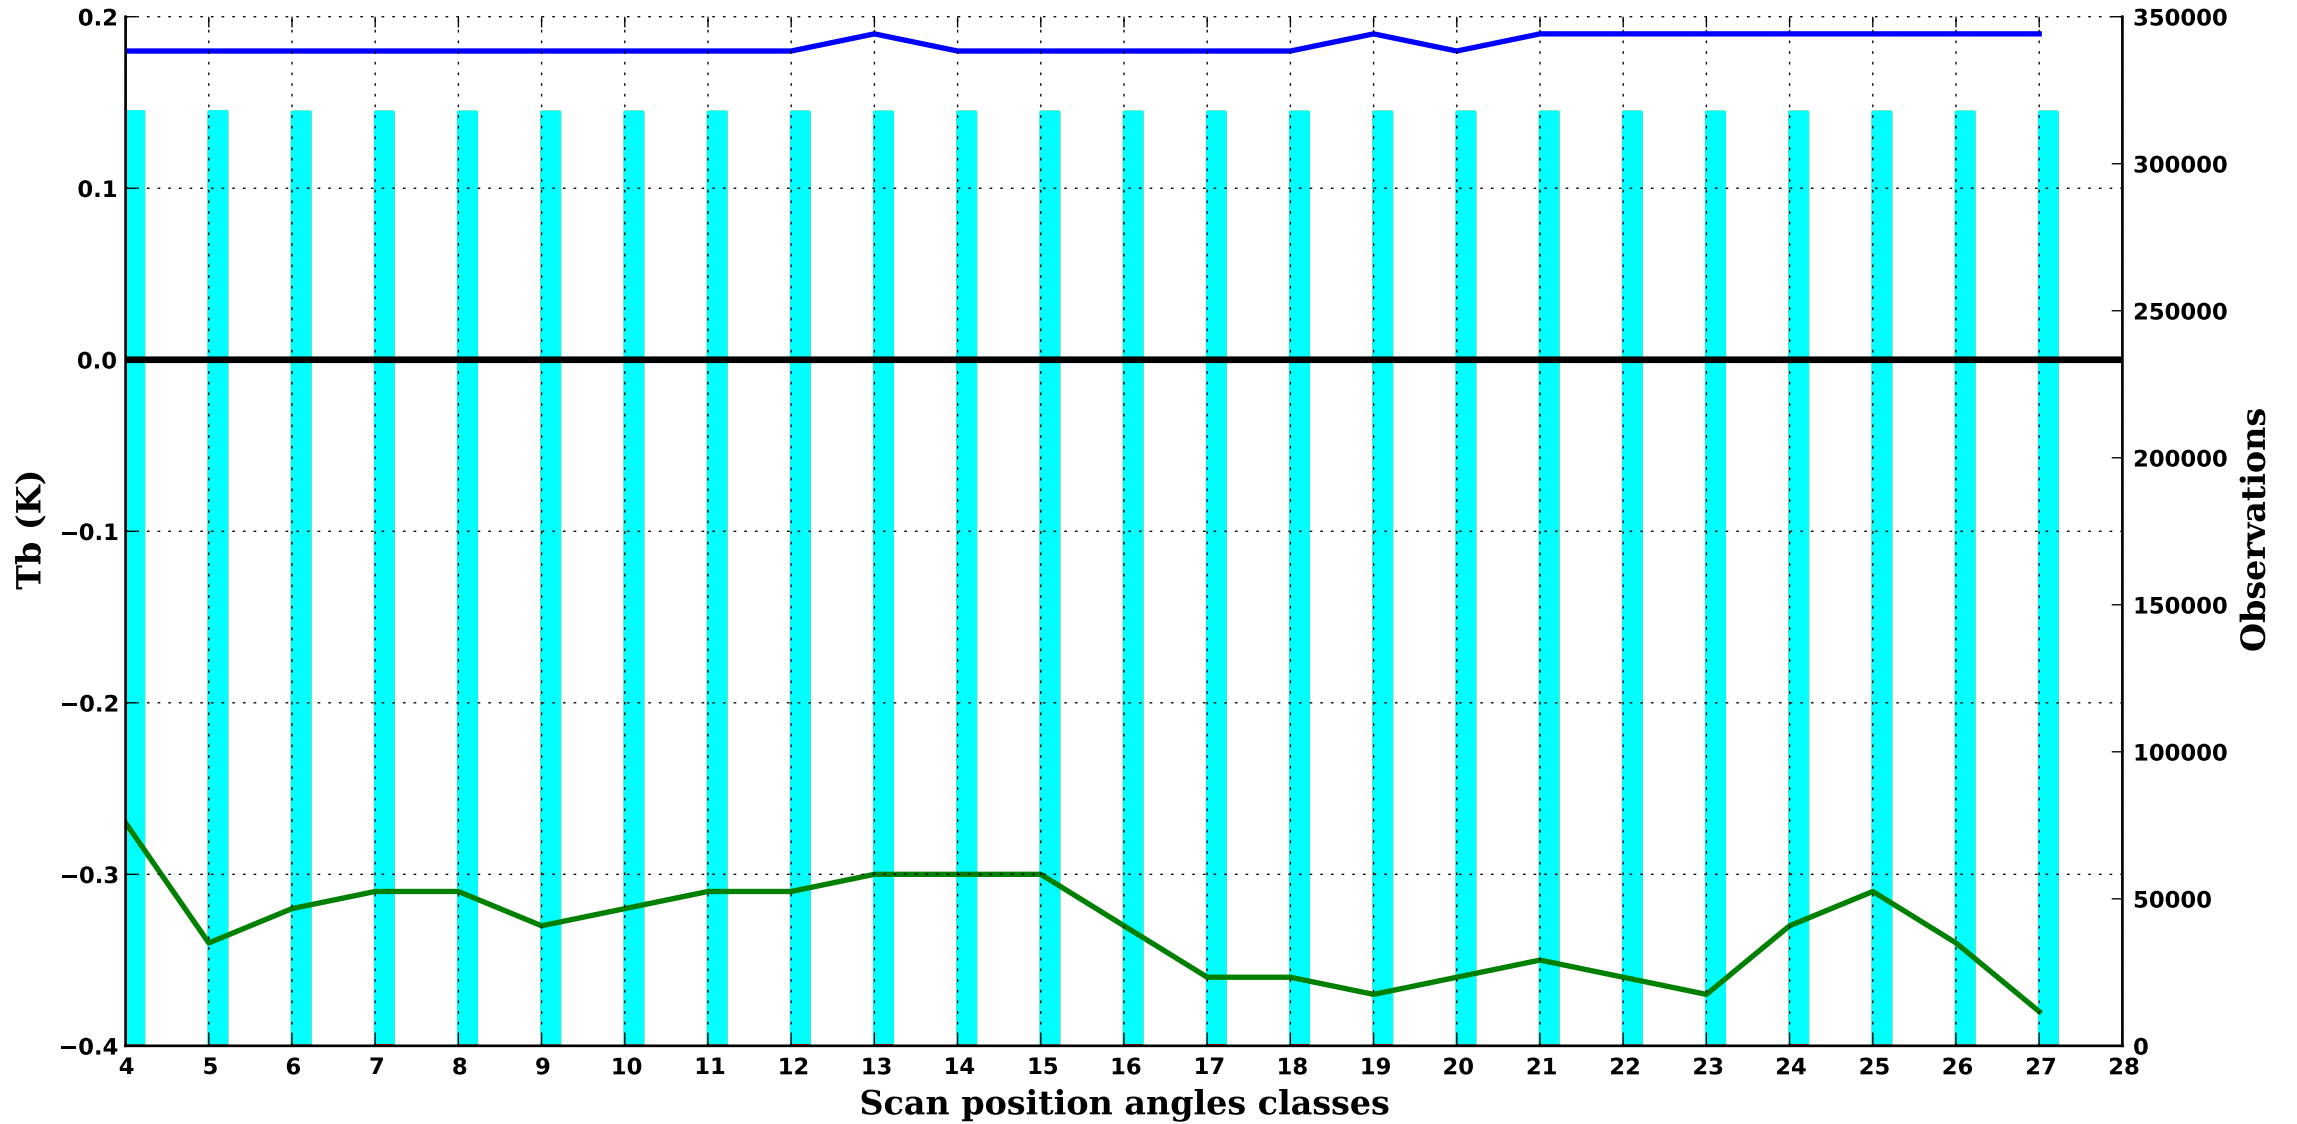

clear/

AMSU-A 9

90 hPa