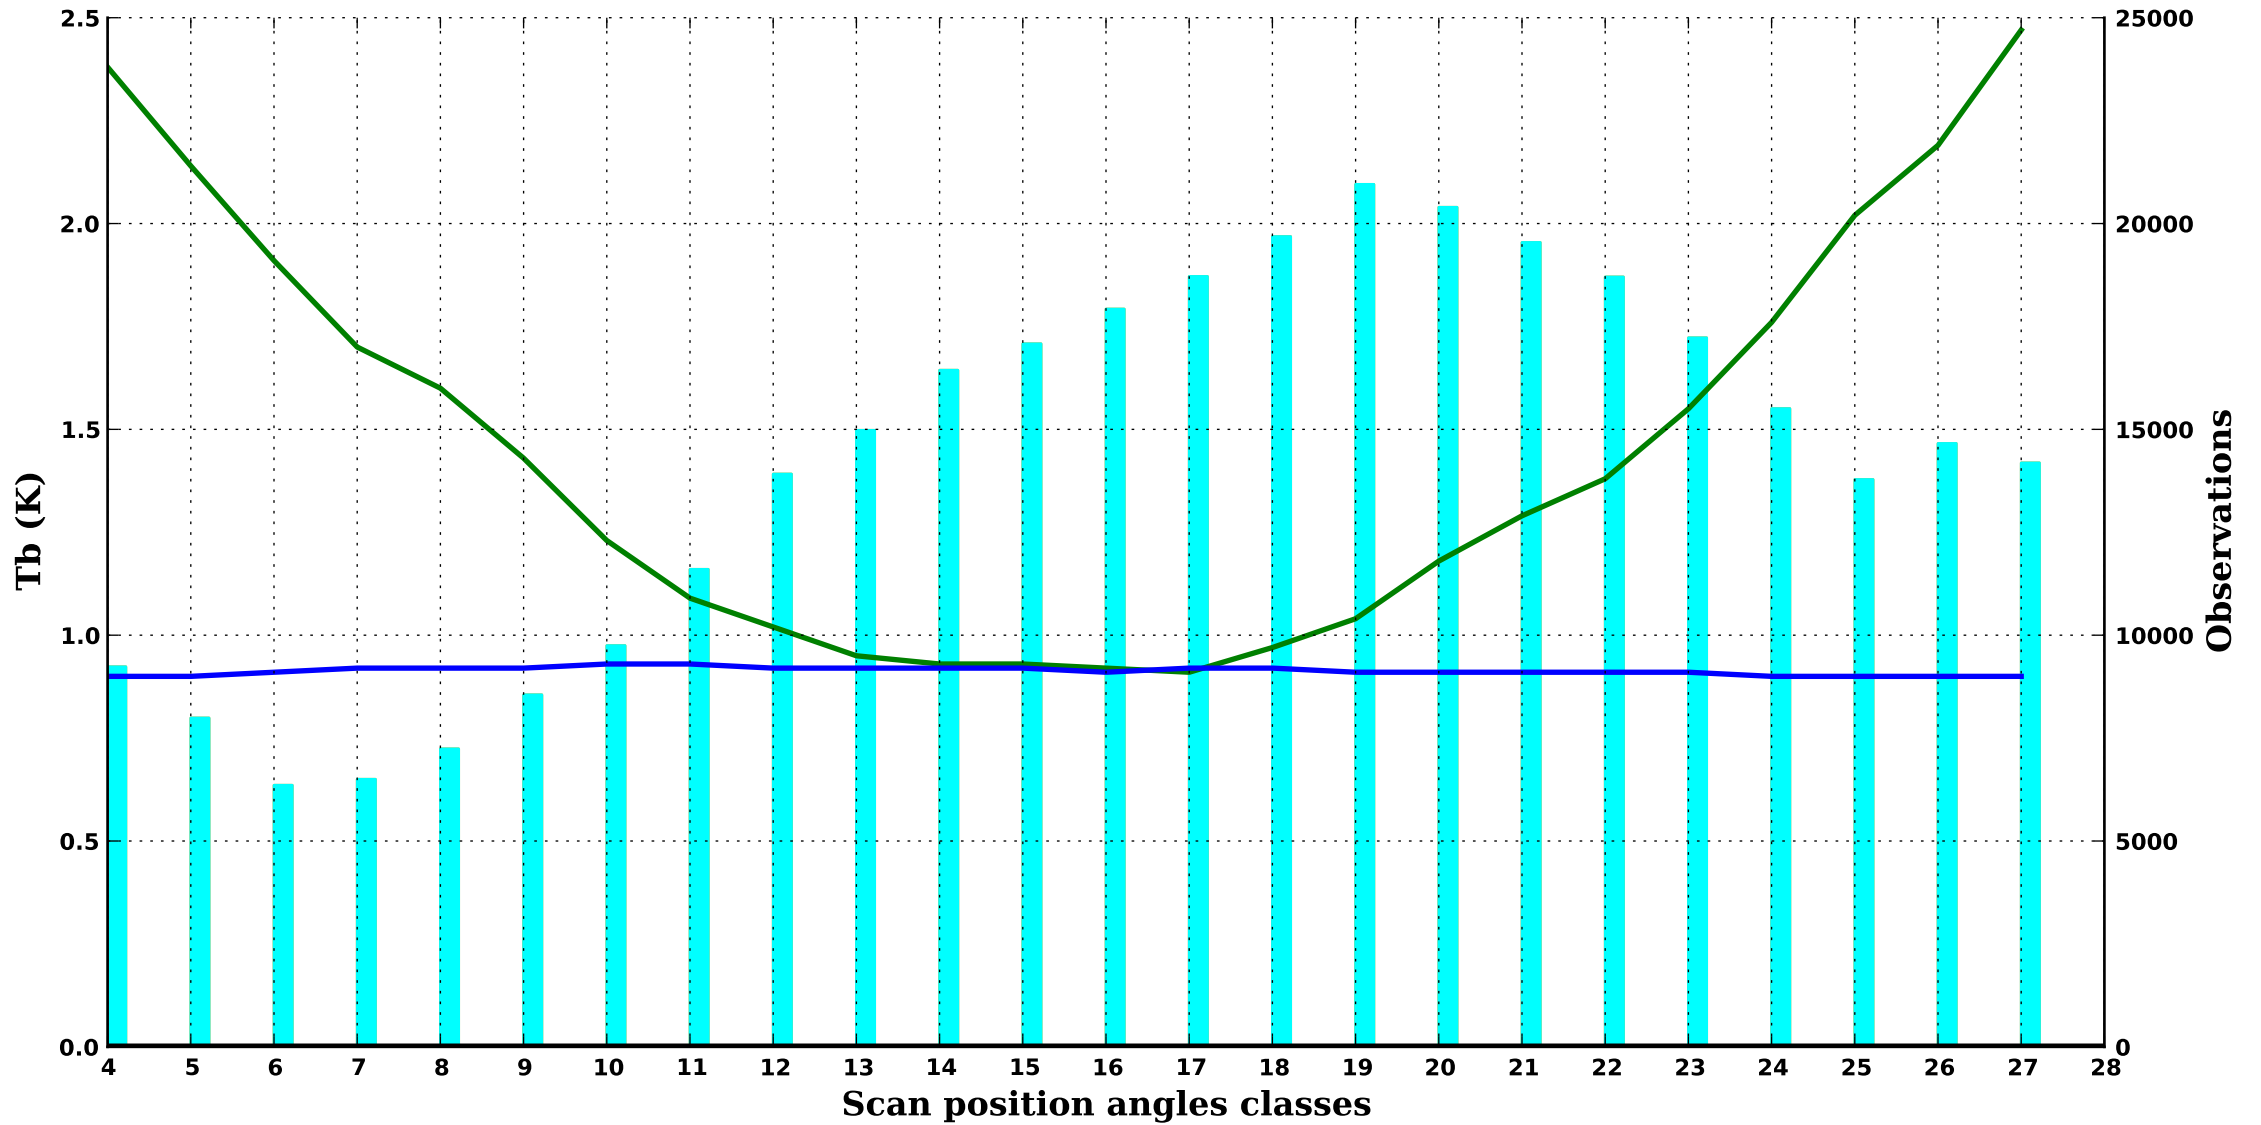

NOAA 19

Period : 202504

cloudy/land

AMSU-A 8

150 hPa