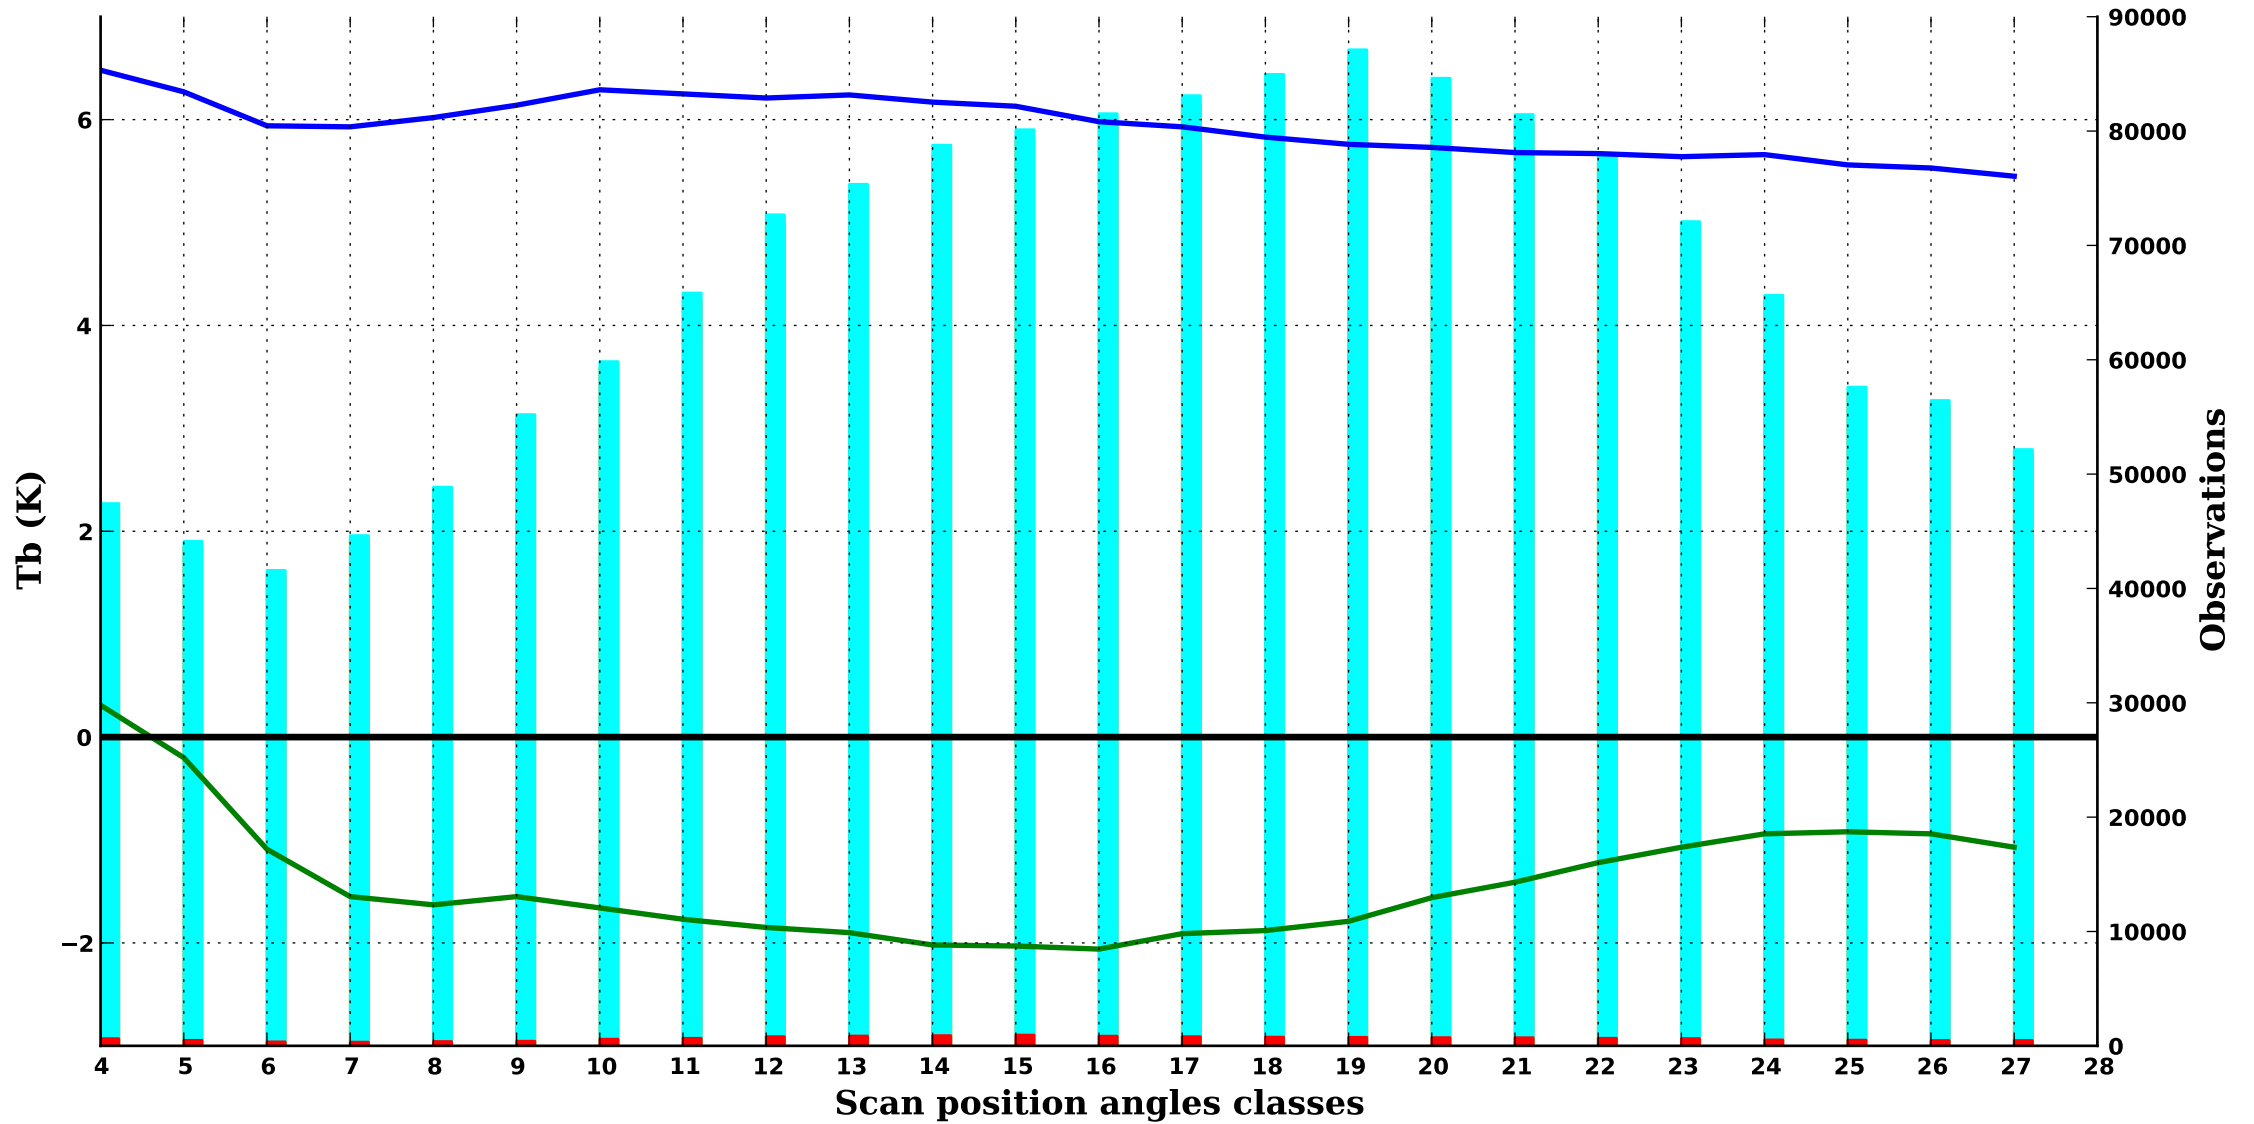

cloudy/land

AMSU-A 2

1000 hPa