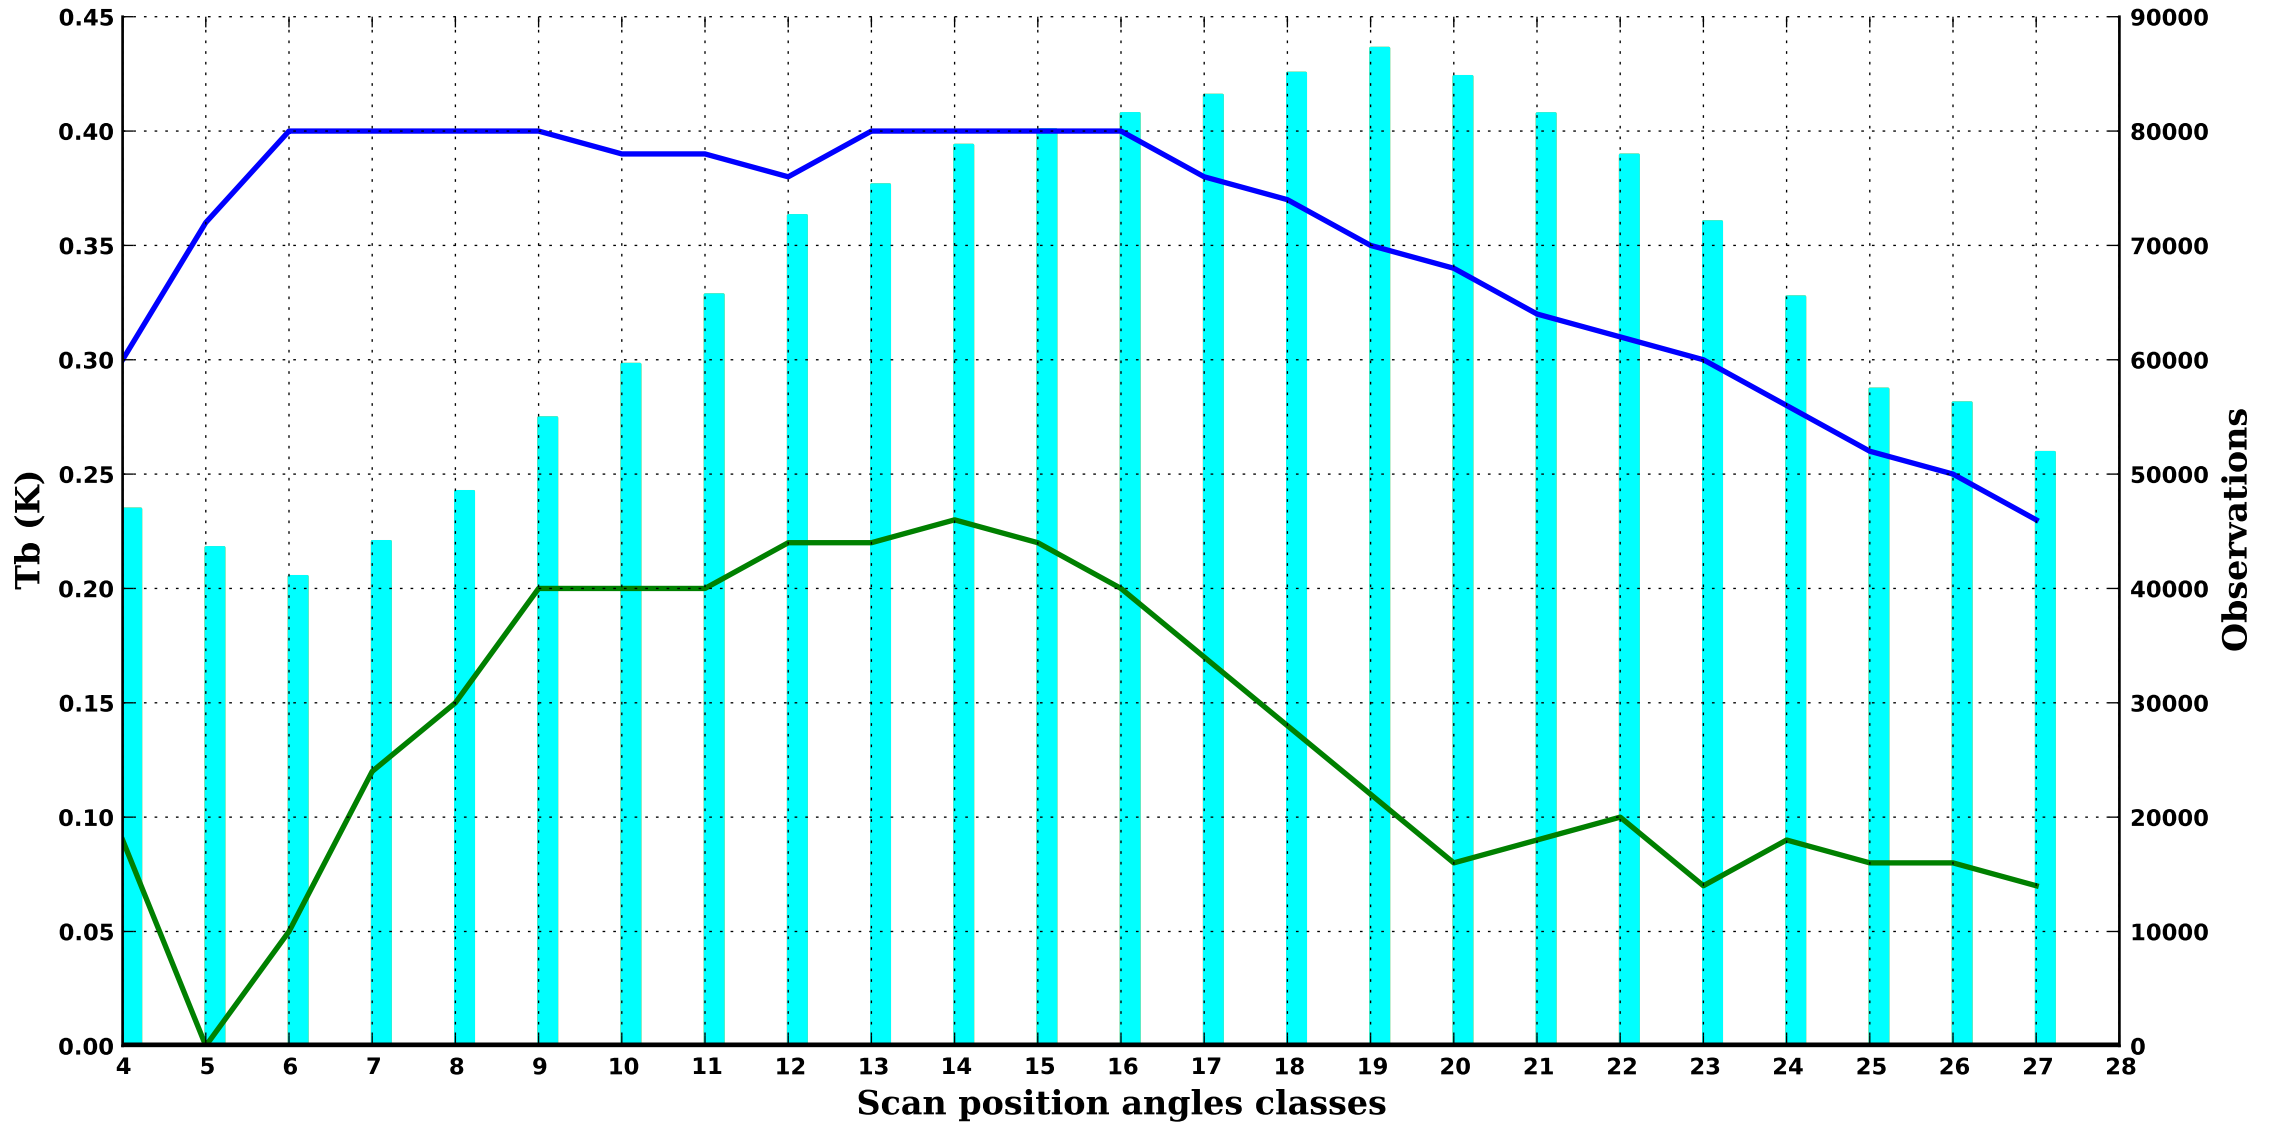

Period : 202504

cloudy/land

AMSU-A 6

400 hPa

cloudy/land

AMSU-A 7

250 hPa

NOAA 19