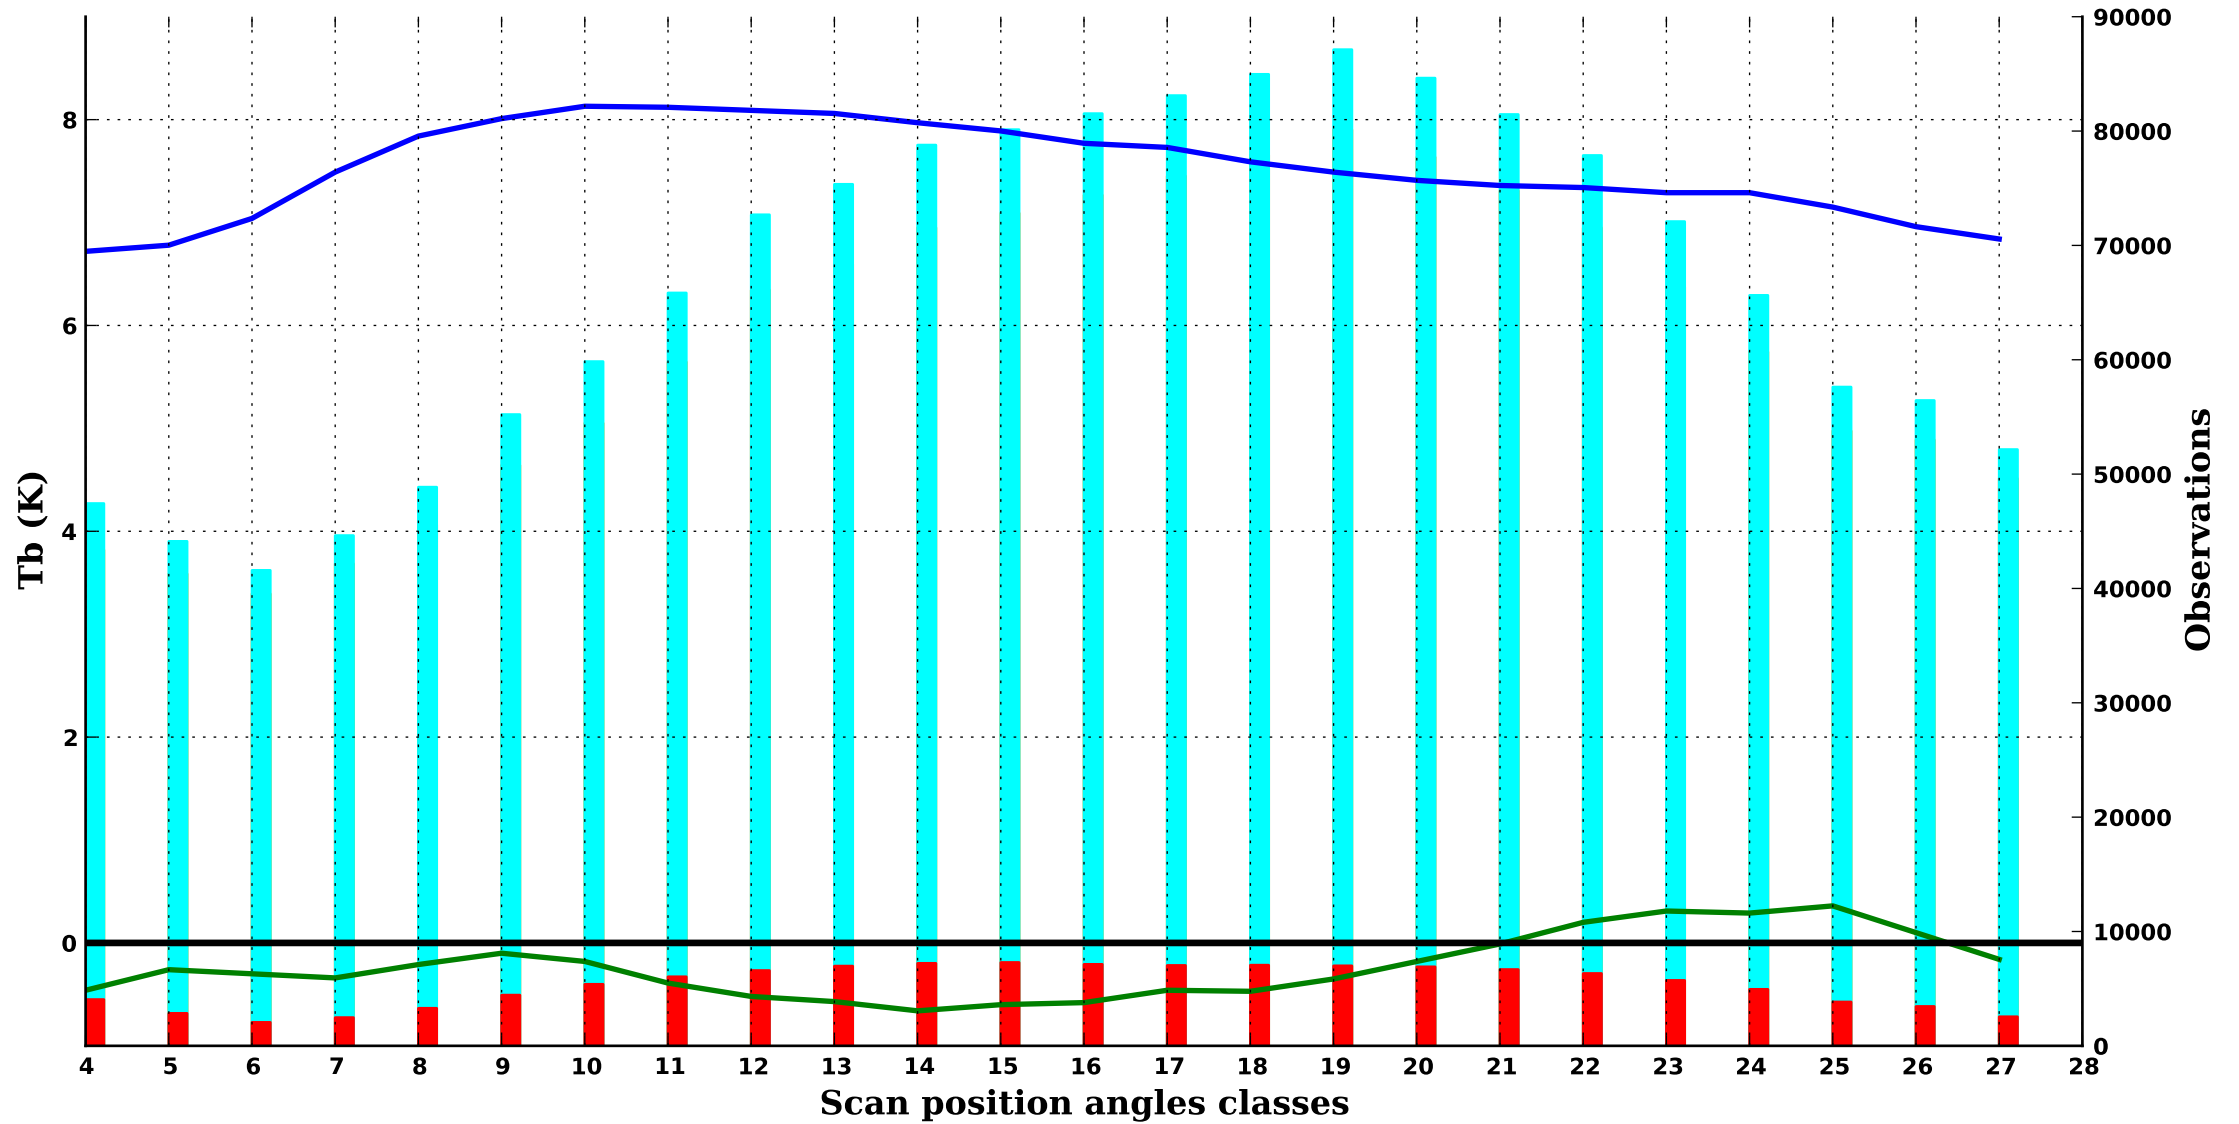

cloudy/land

AMSU-A 1

1000 hPa