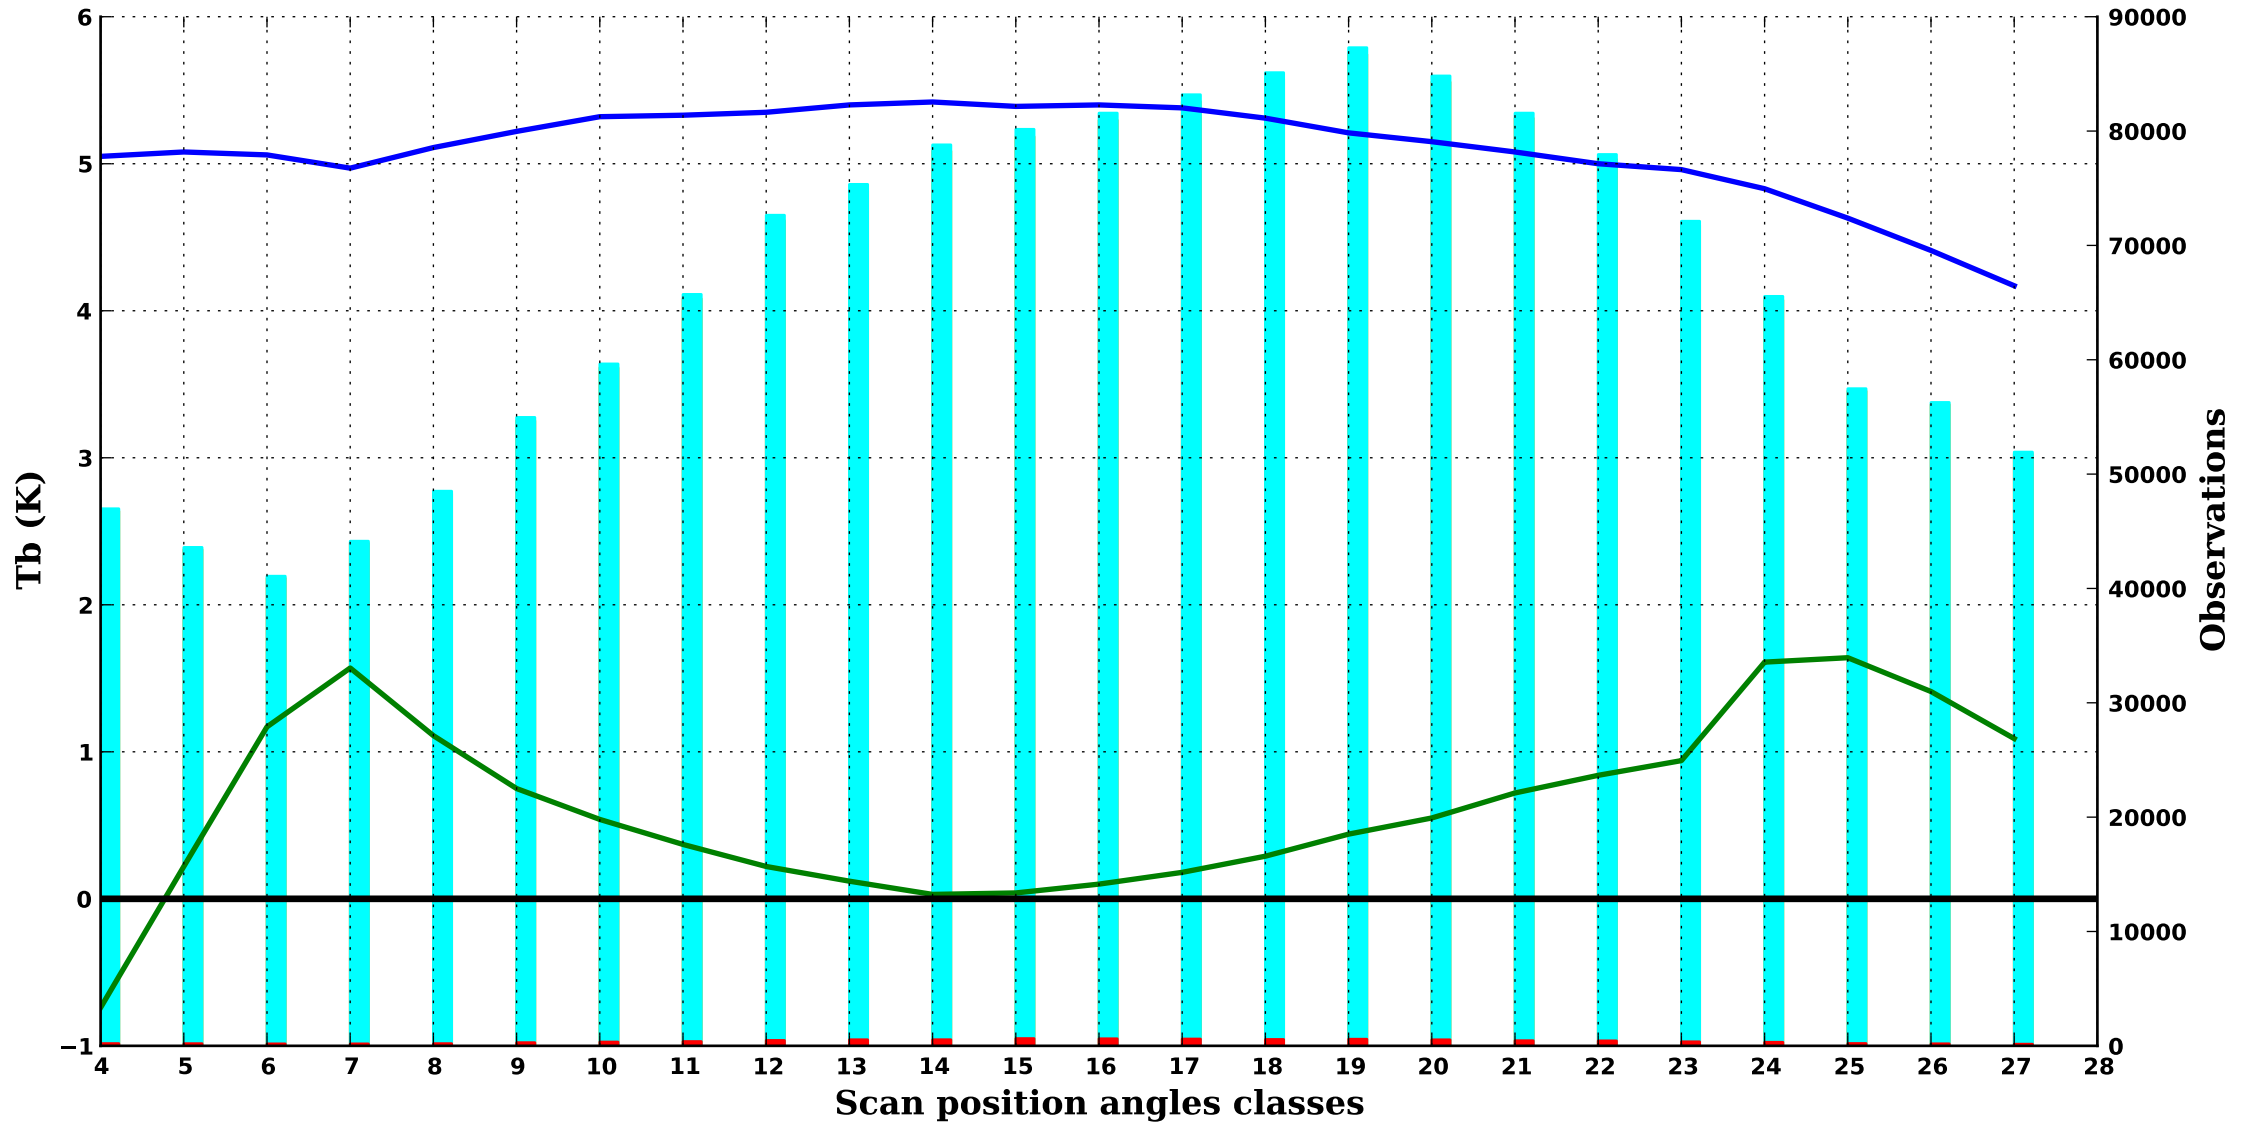

cloudy/land

AMSU-A 3

1000 hPa