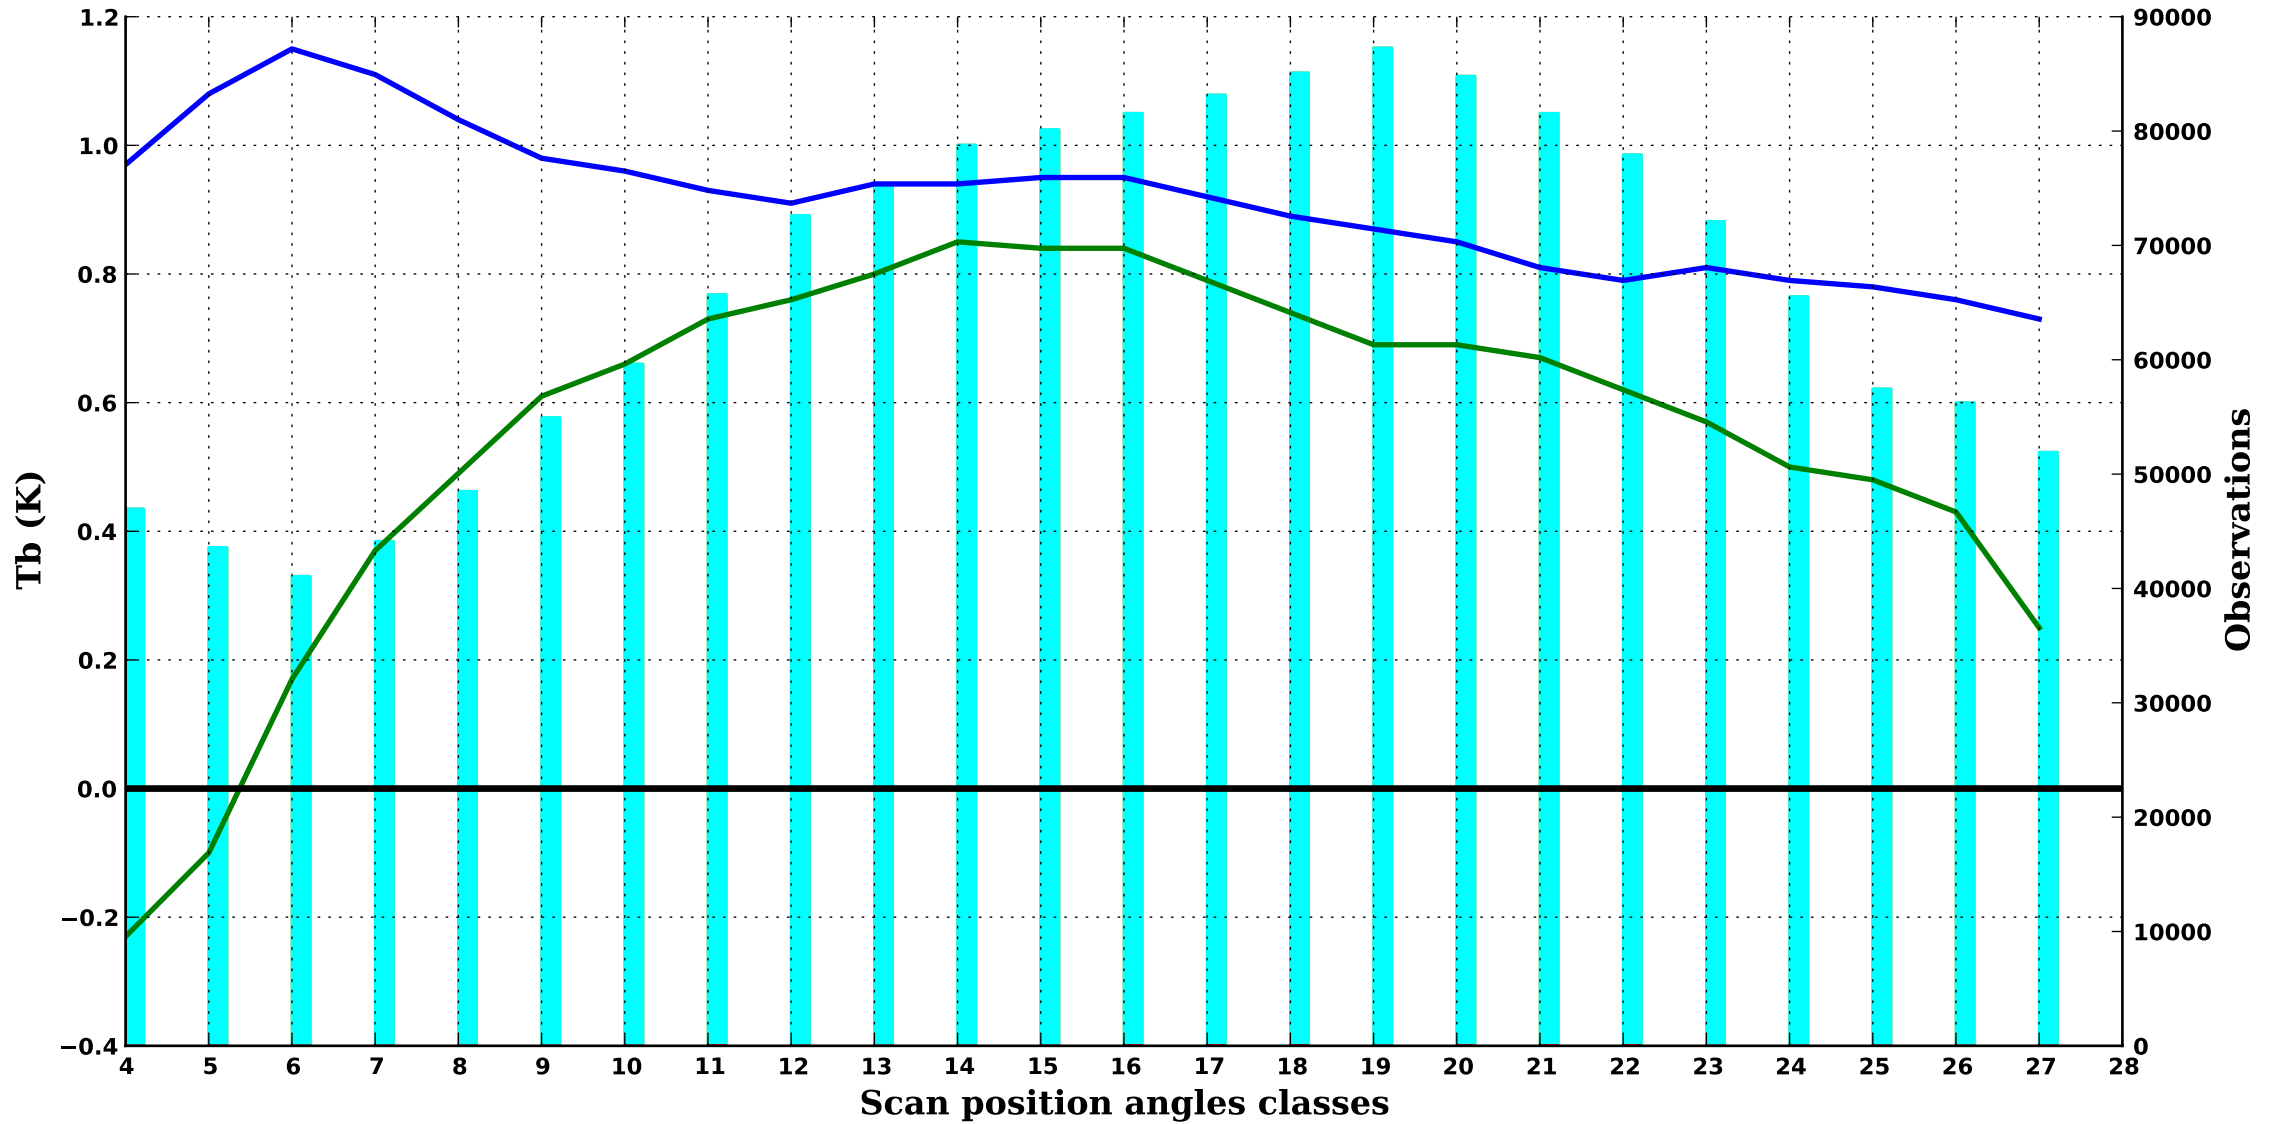

cloudy/land

AMSU-A 5

800 hPa