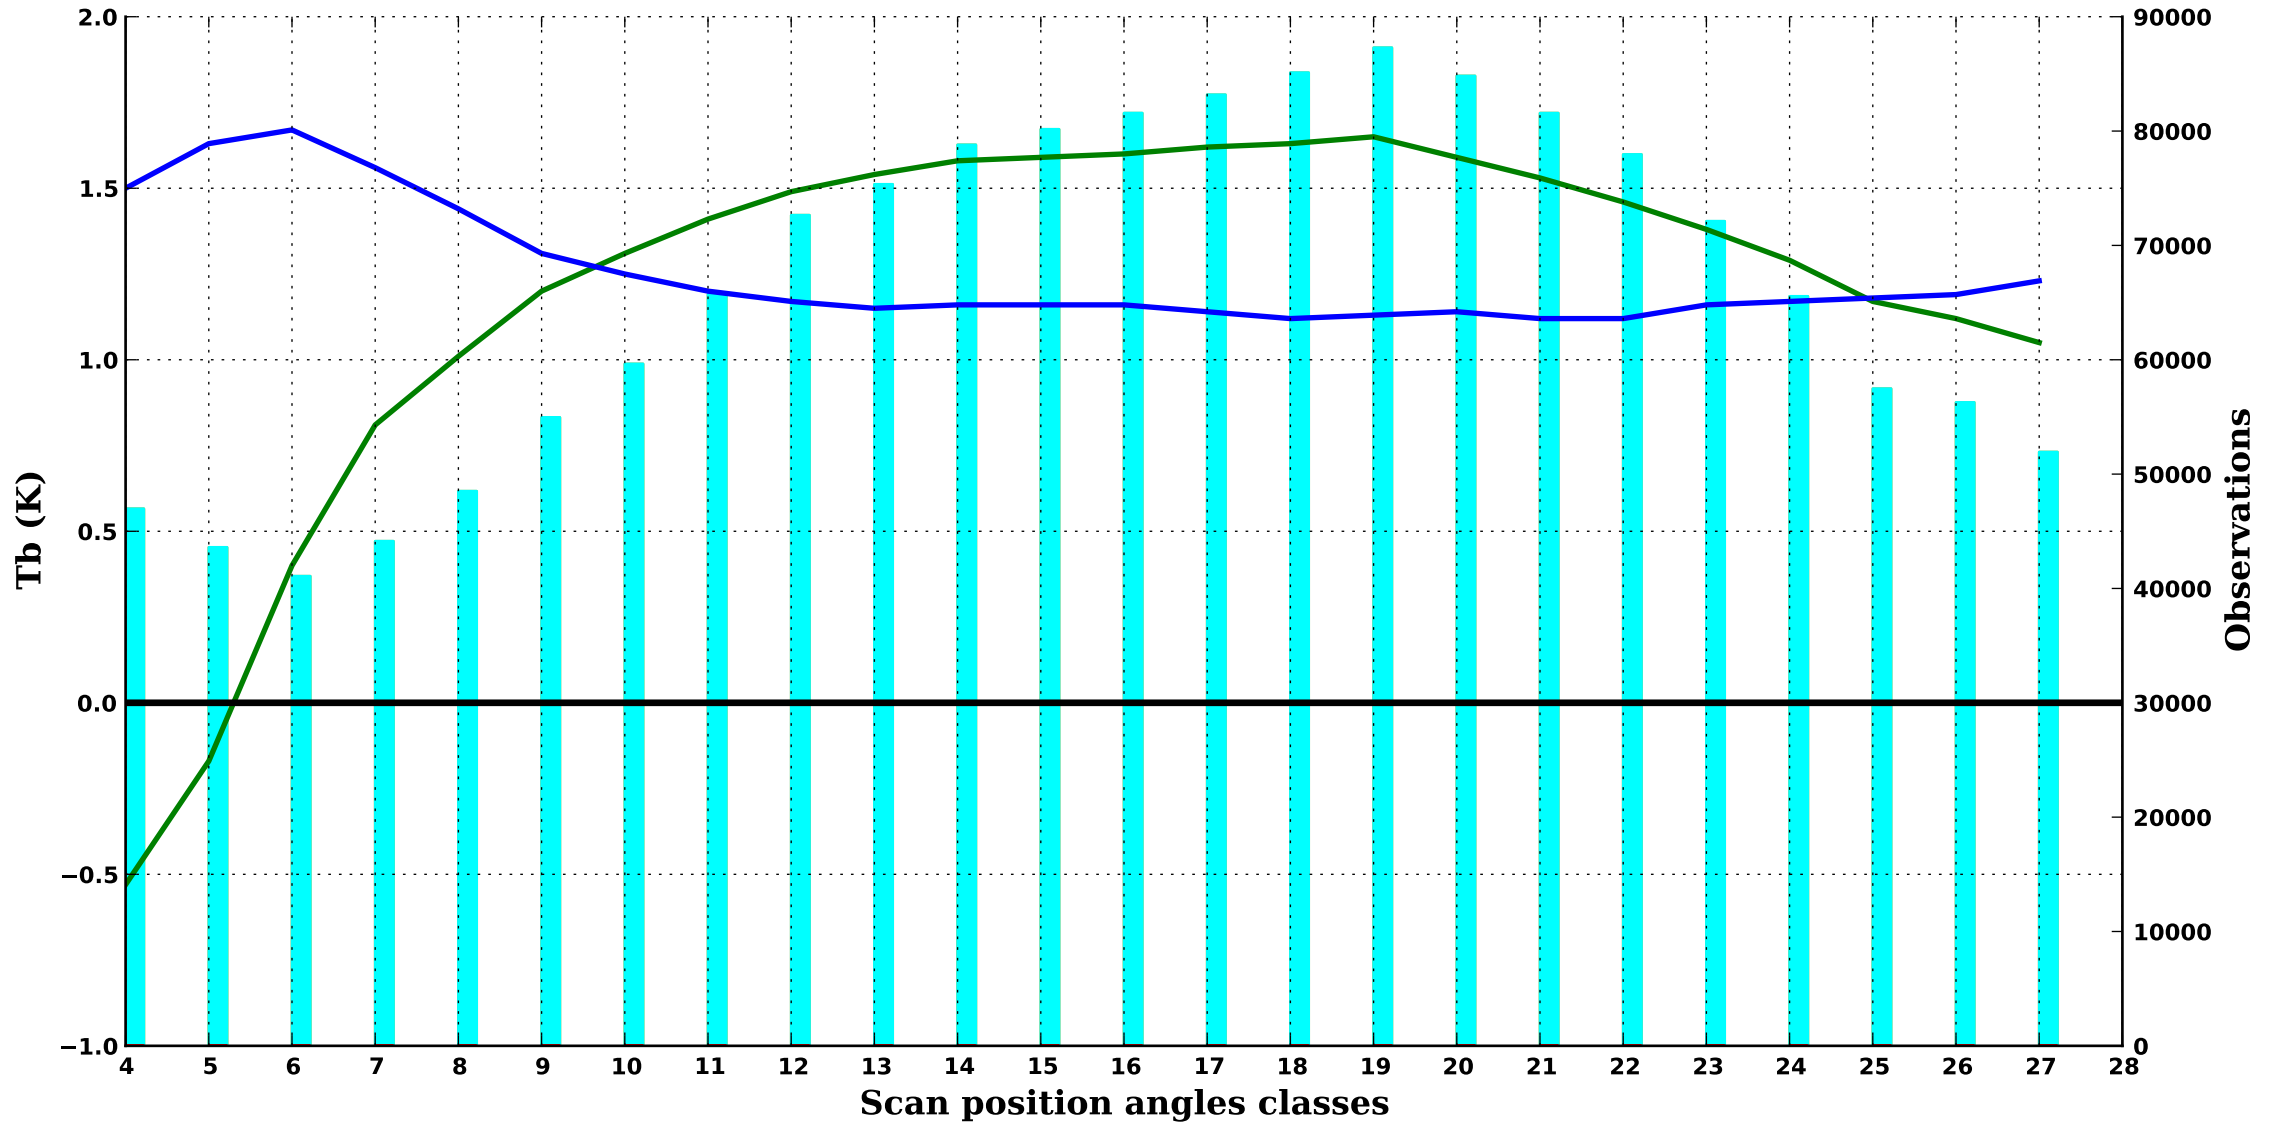

cloudy/land

AMSU-A 4

1000 hPa