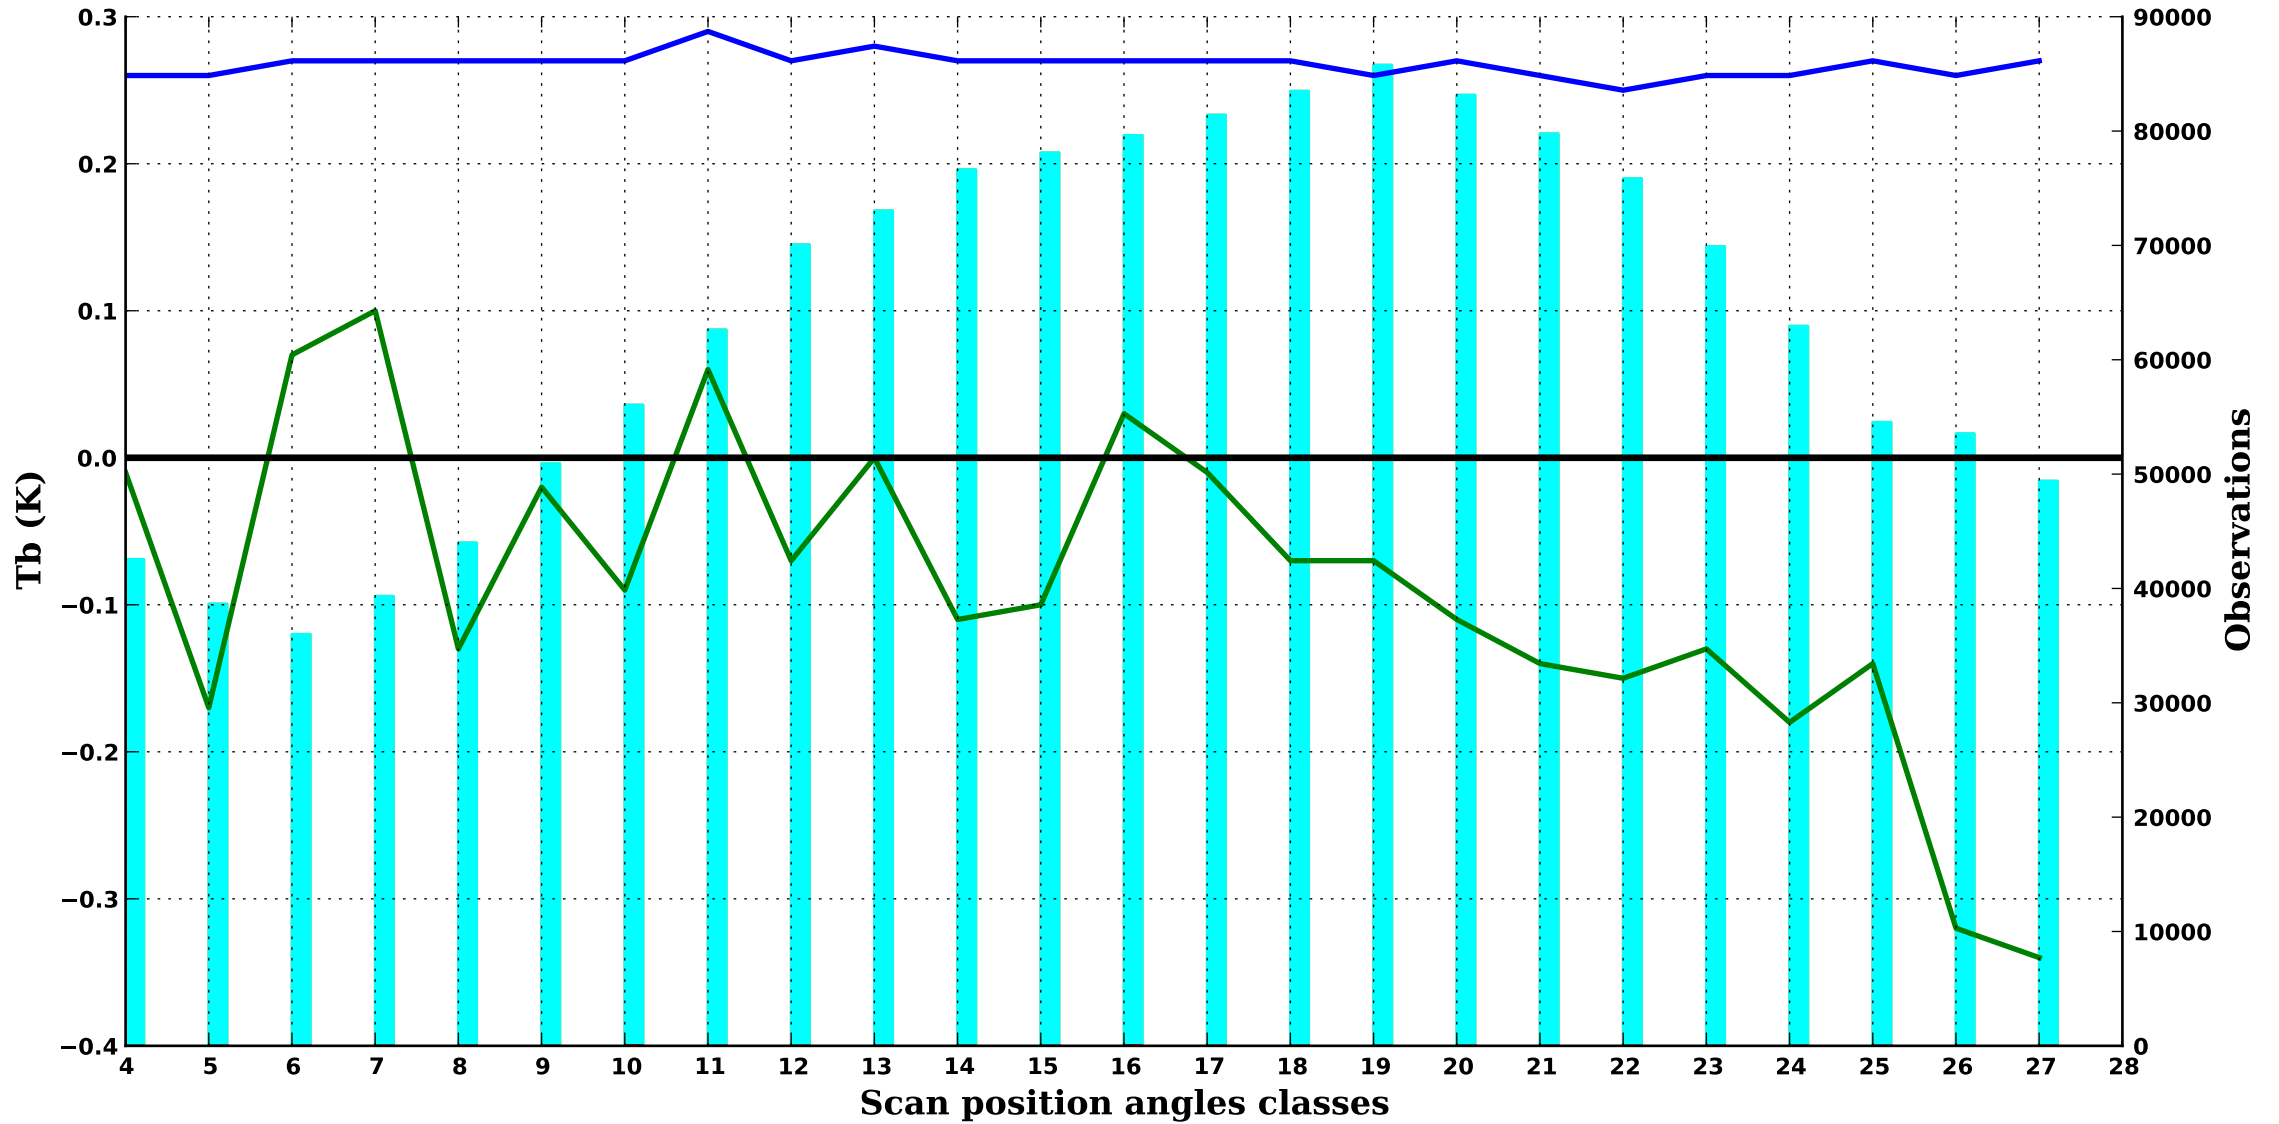

Period : 202504

cloudy/land

AMSU-A 6

400 hPa

cloudy/land

AMSU-A 7

250 hPa

NOAA 19

Period : 202504

cloudy/land

AMSU-A 8

150 hPa

cloudy/land

AMSU-A 15

1000 hPa