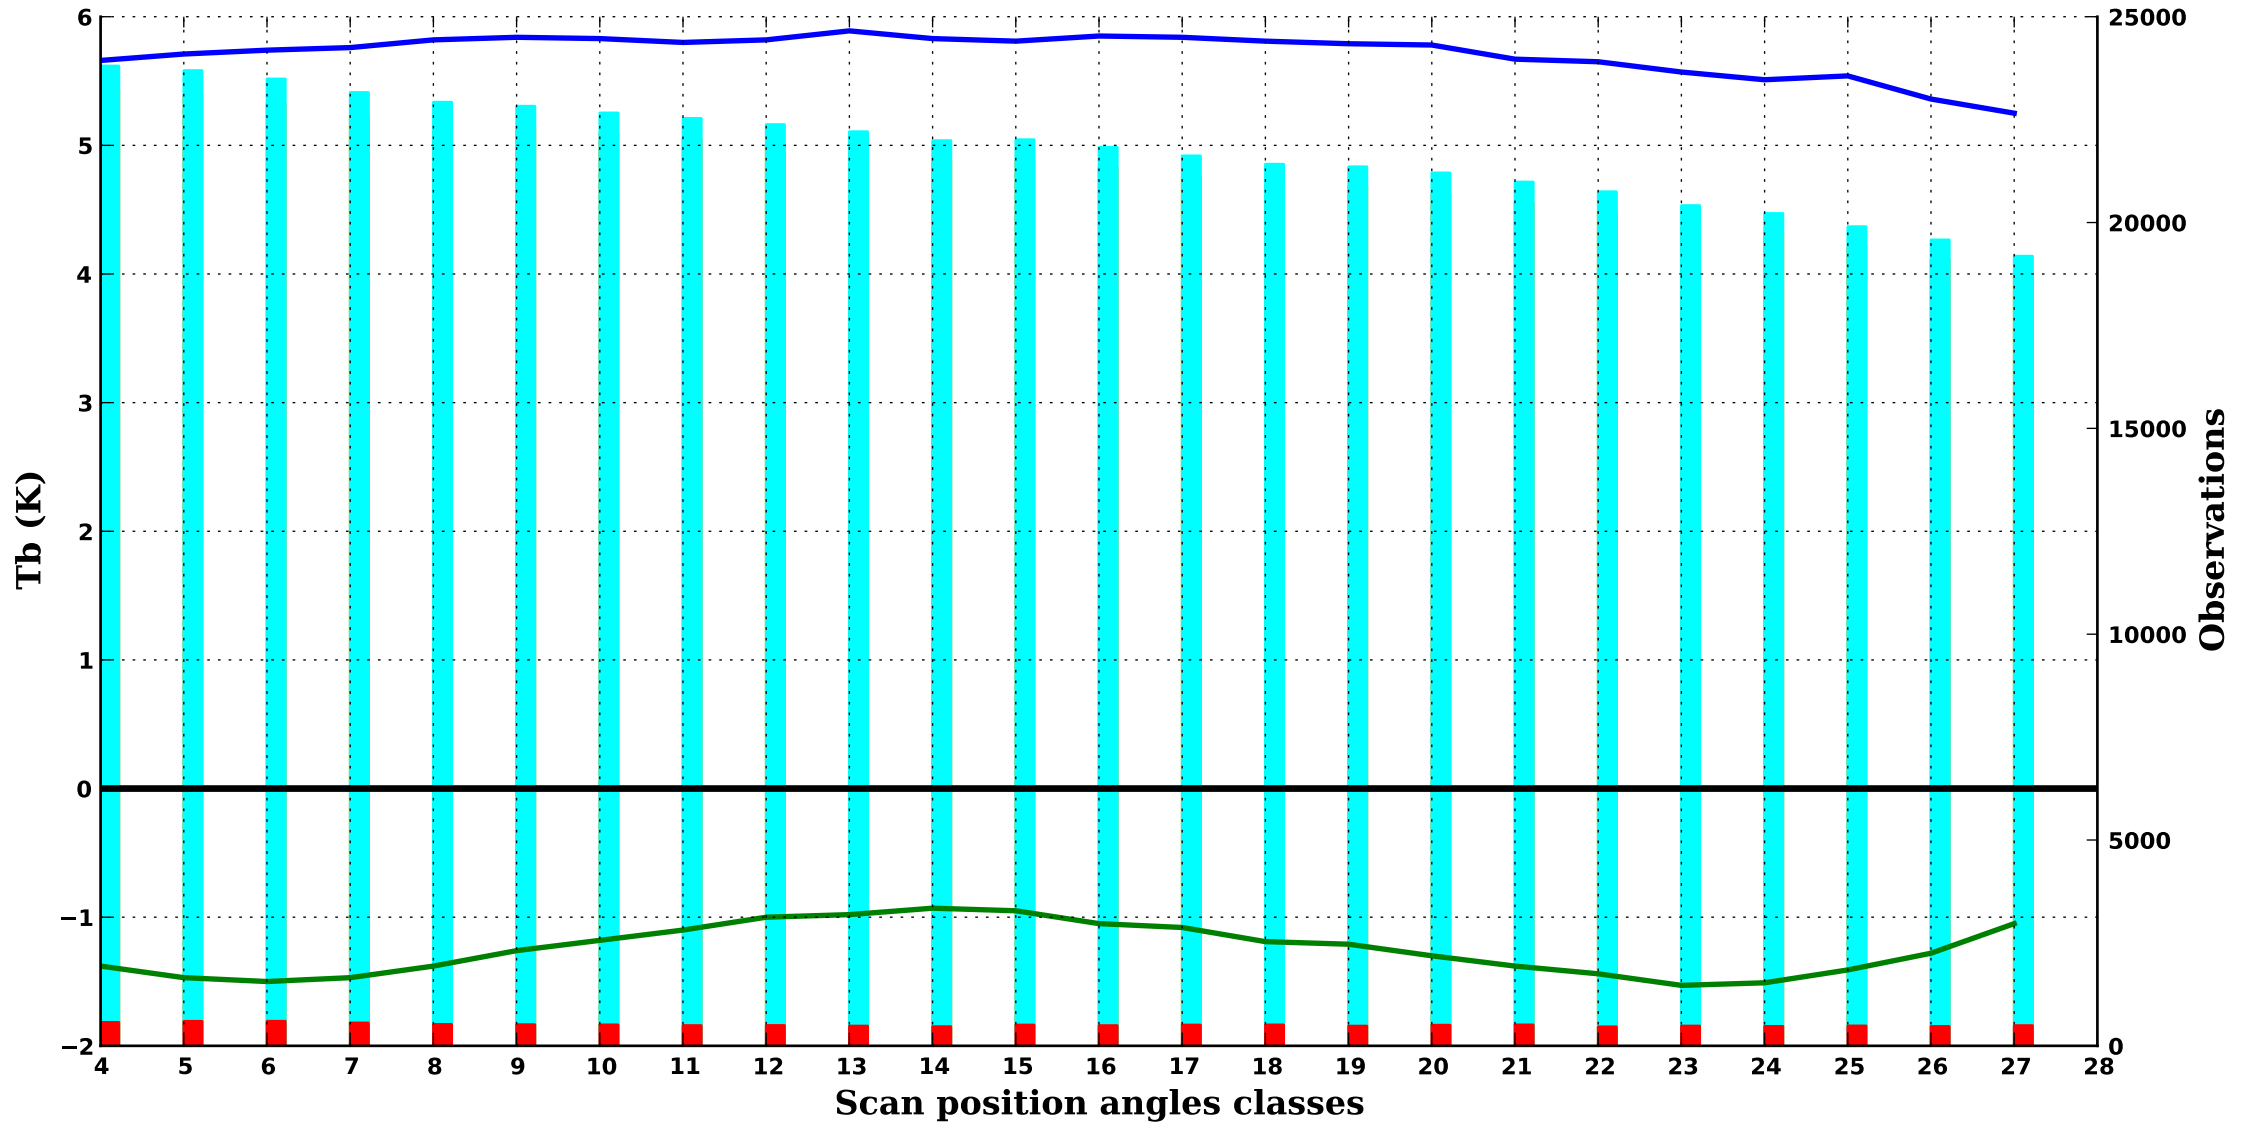

/land

AMSU-B 1

1000 hPa

/land

AMSU-B 2

1000 hPa

/land

AMSU-B 3

350 hPa

/land

AMSU-B 4

500 hPa

/land

AMSU-B 5

700 hPa