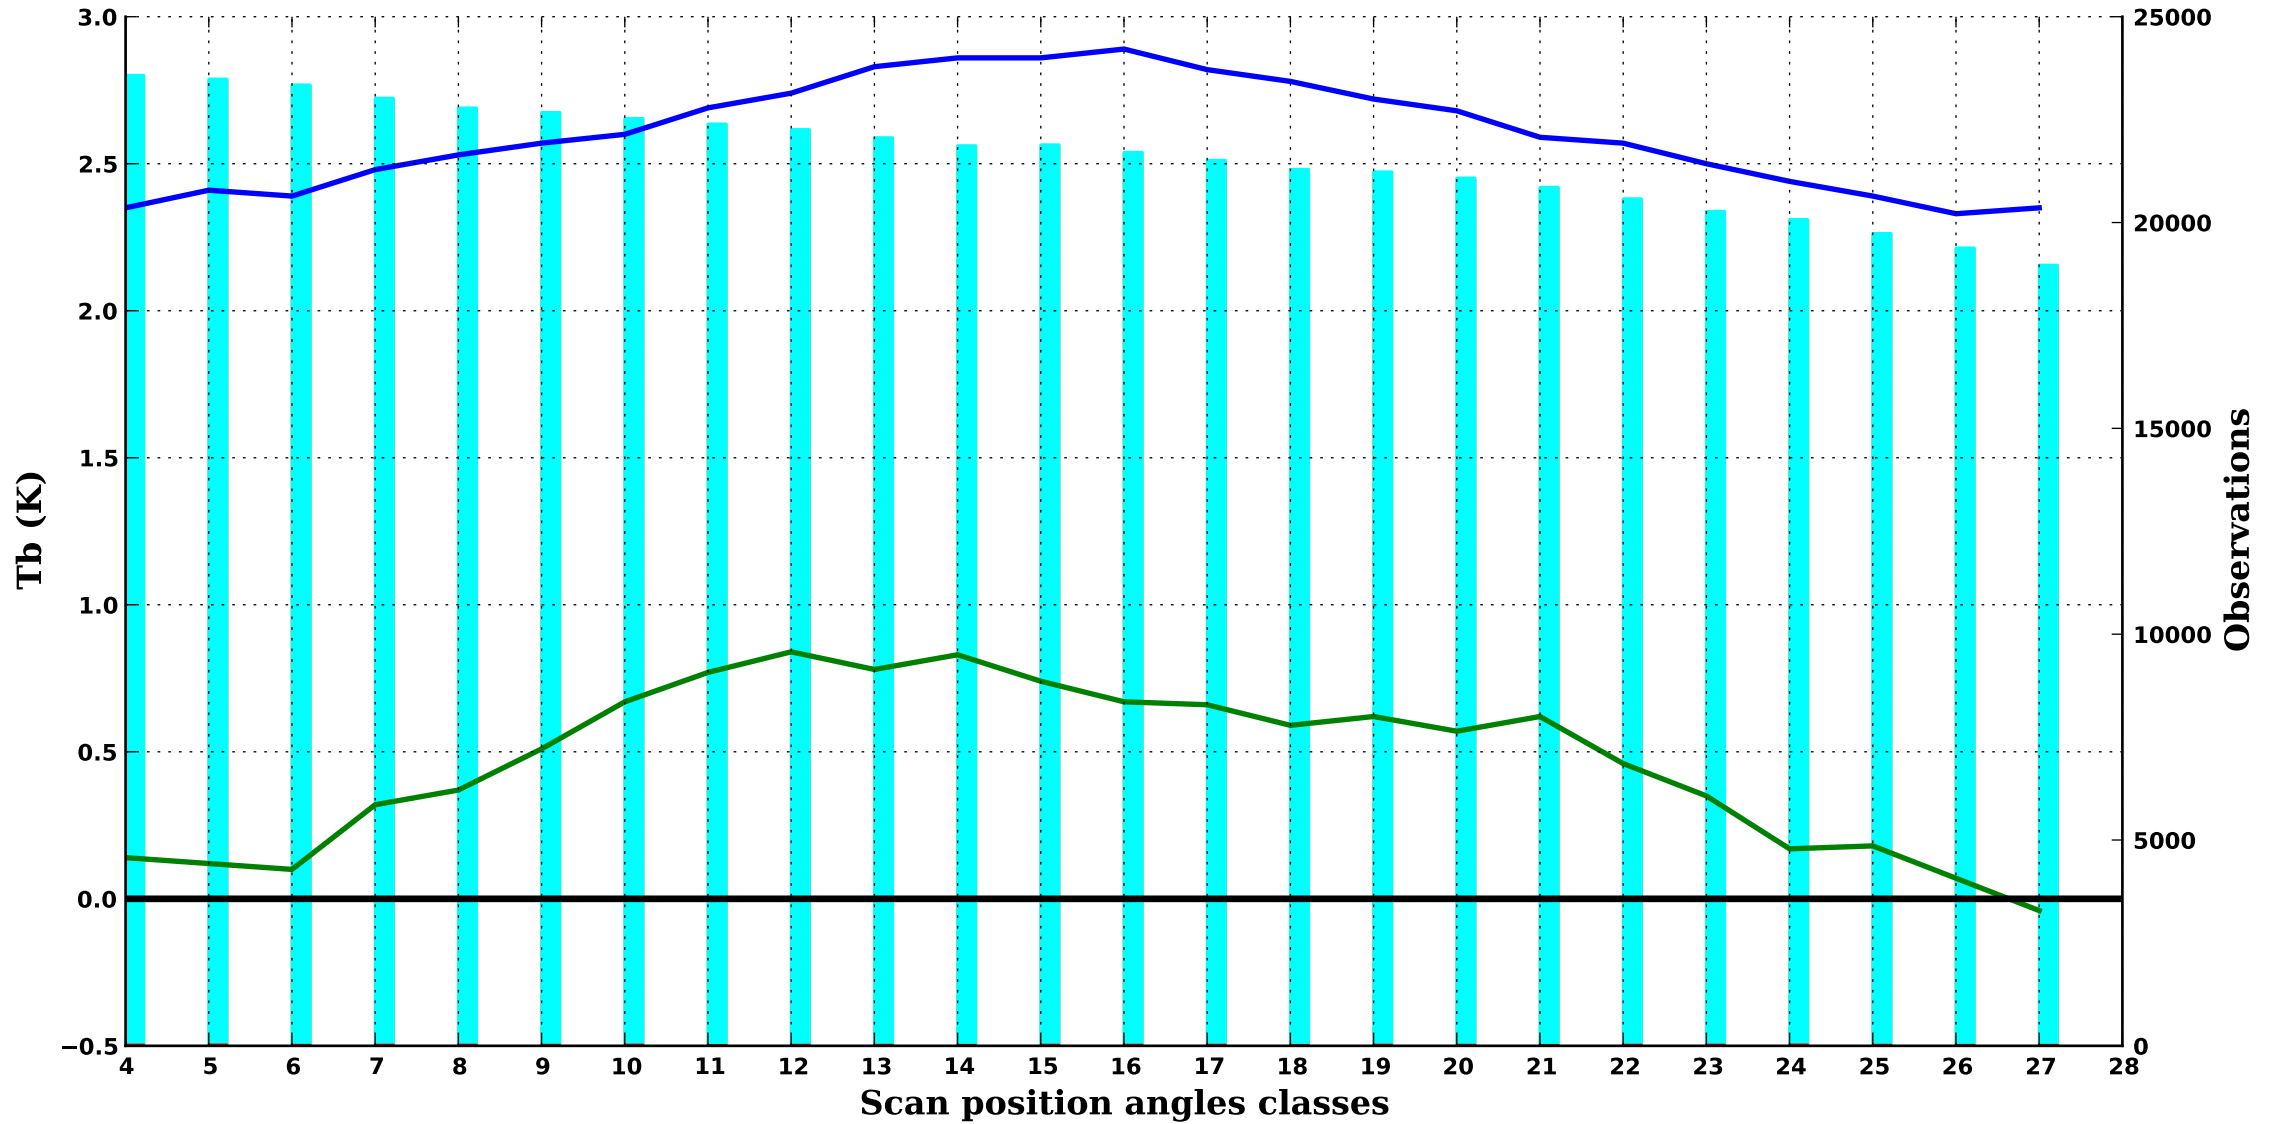

/land

AMSU-B 1

1000 hPa

/land

AMSU-B 2

1000 hPa

/land

AMSU-B 3

350 hPa

/land

AMSU-B 4

500 hPa

/land

AMSU-B 5

700 hPa