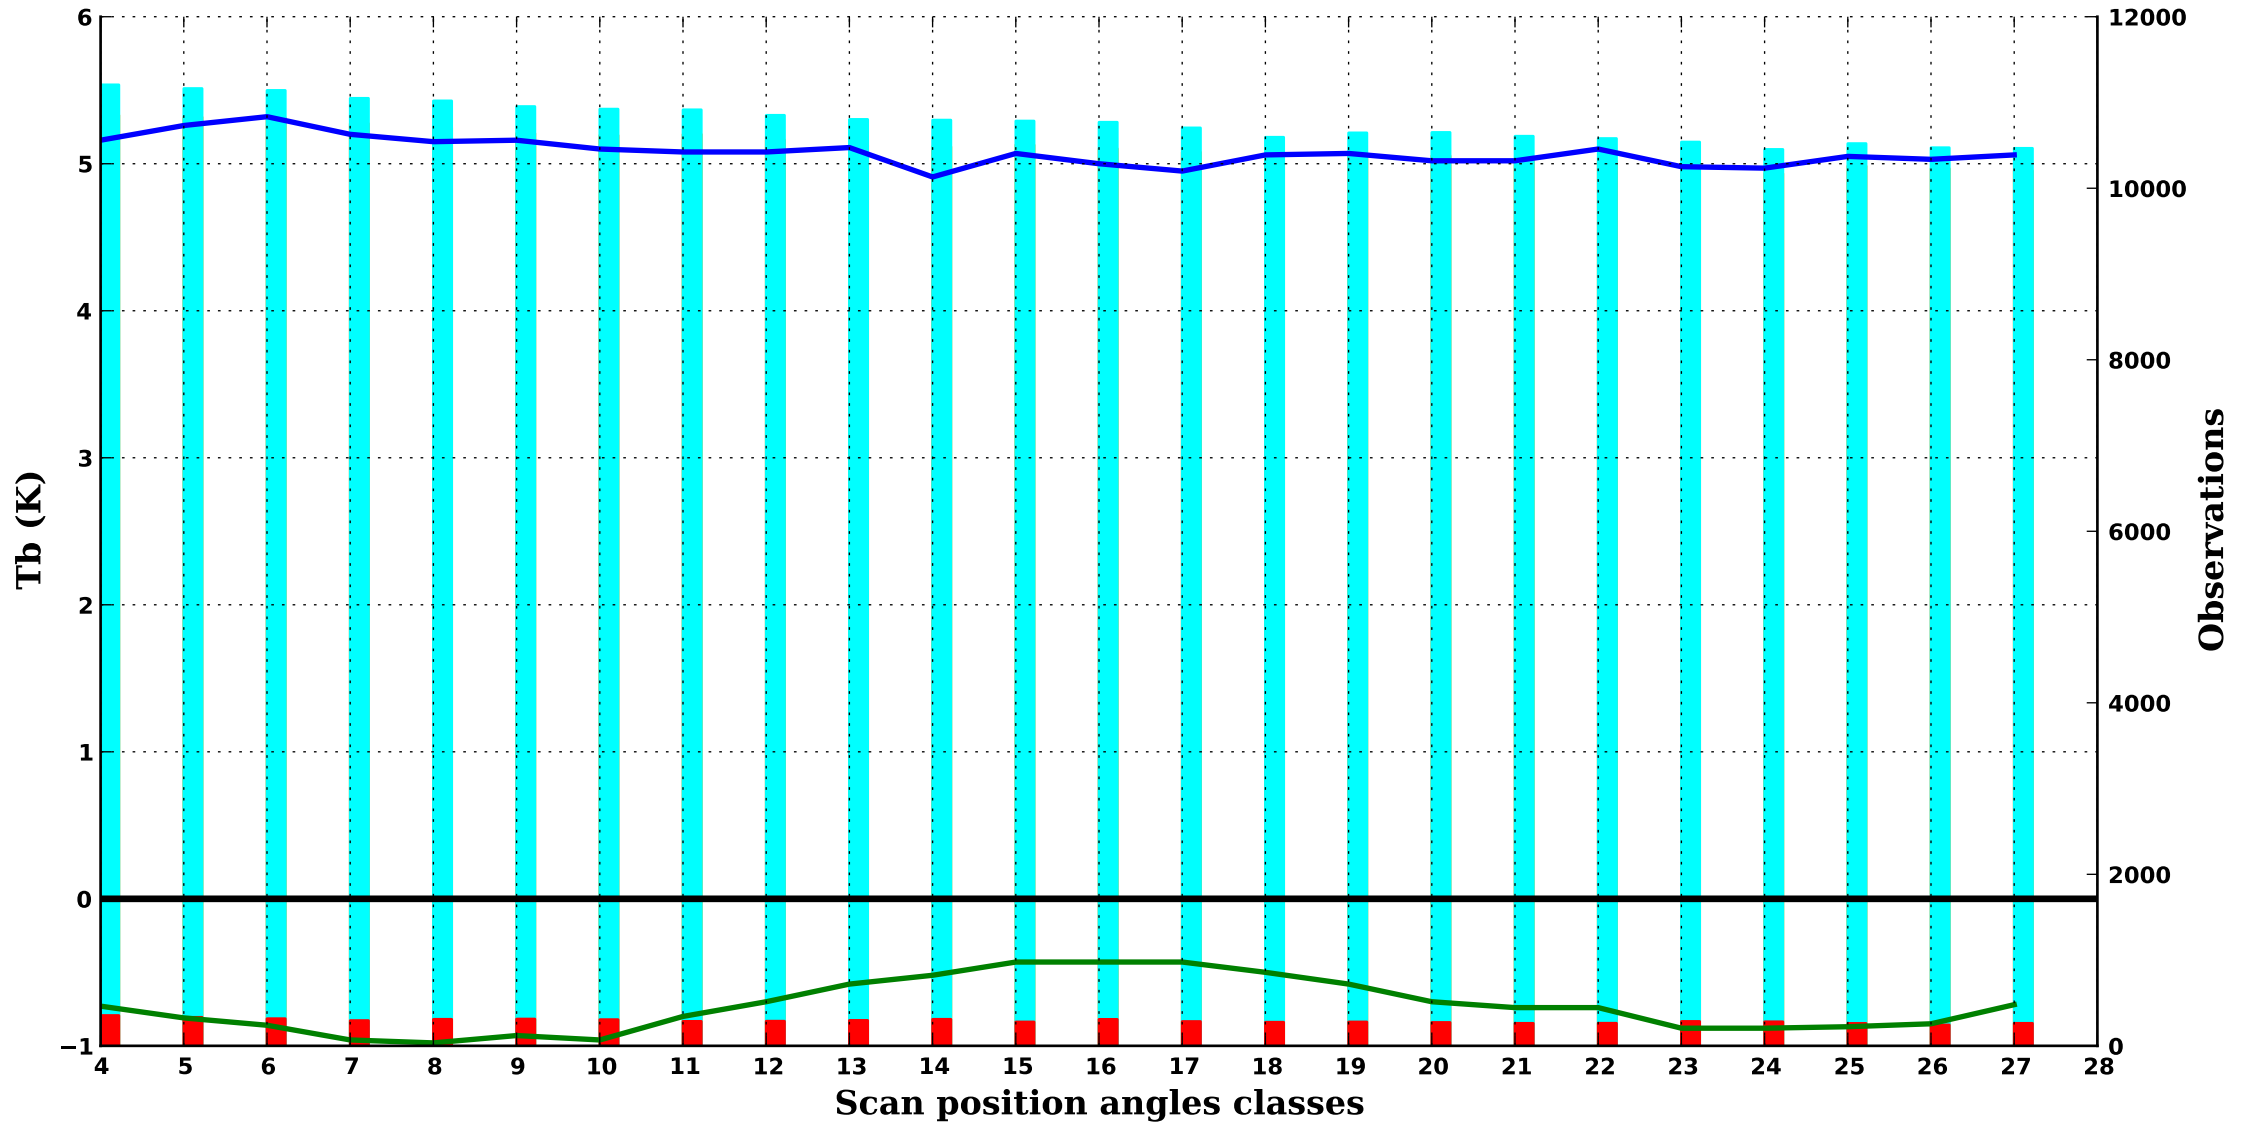

/land

AMSU-B 1

1000 hPa

/land

AMSU-B 2

1000 hPa

/land

AMSU-B 3

350 hPa

/land

AMSU-B 4

500 hPa

/land

AMSU-B 5

700 hPa