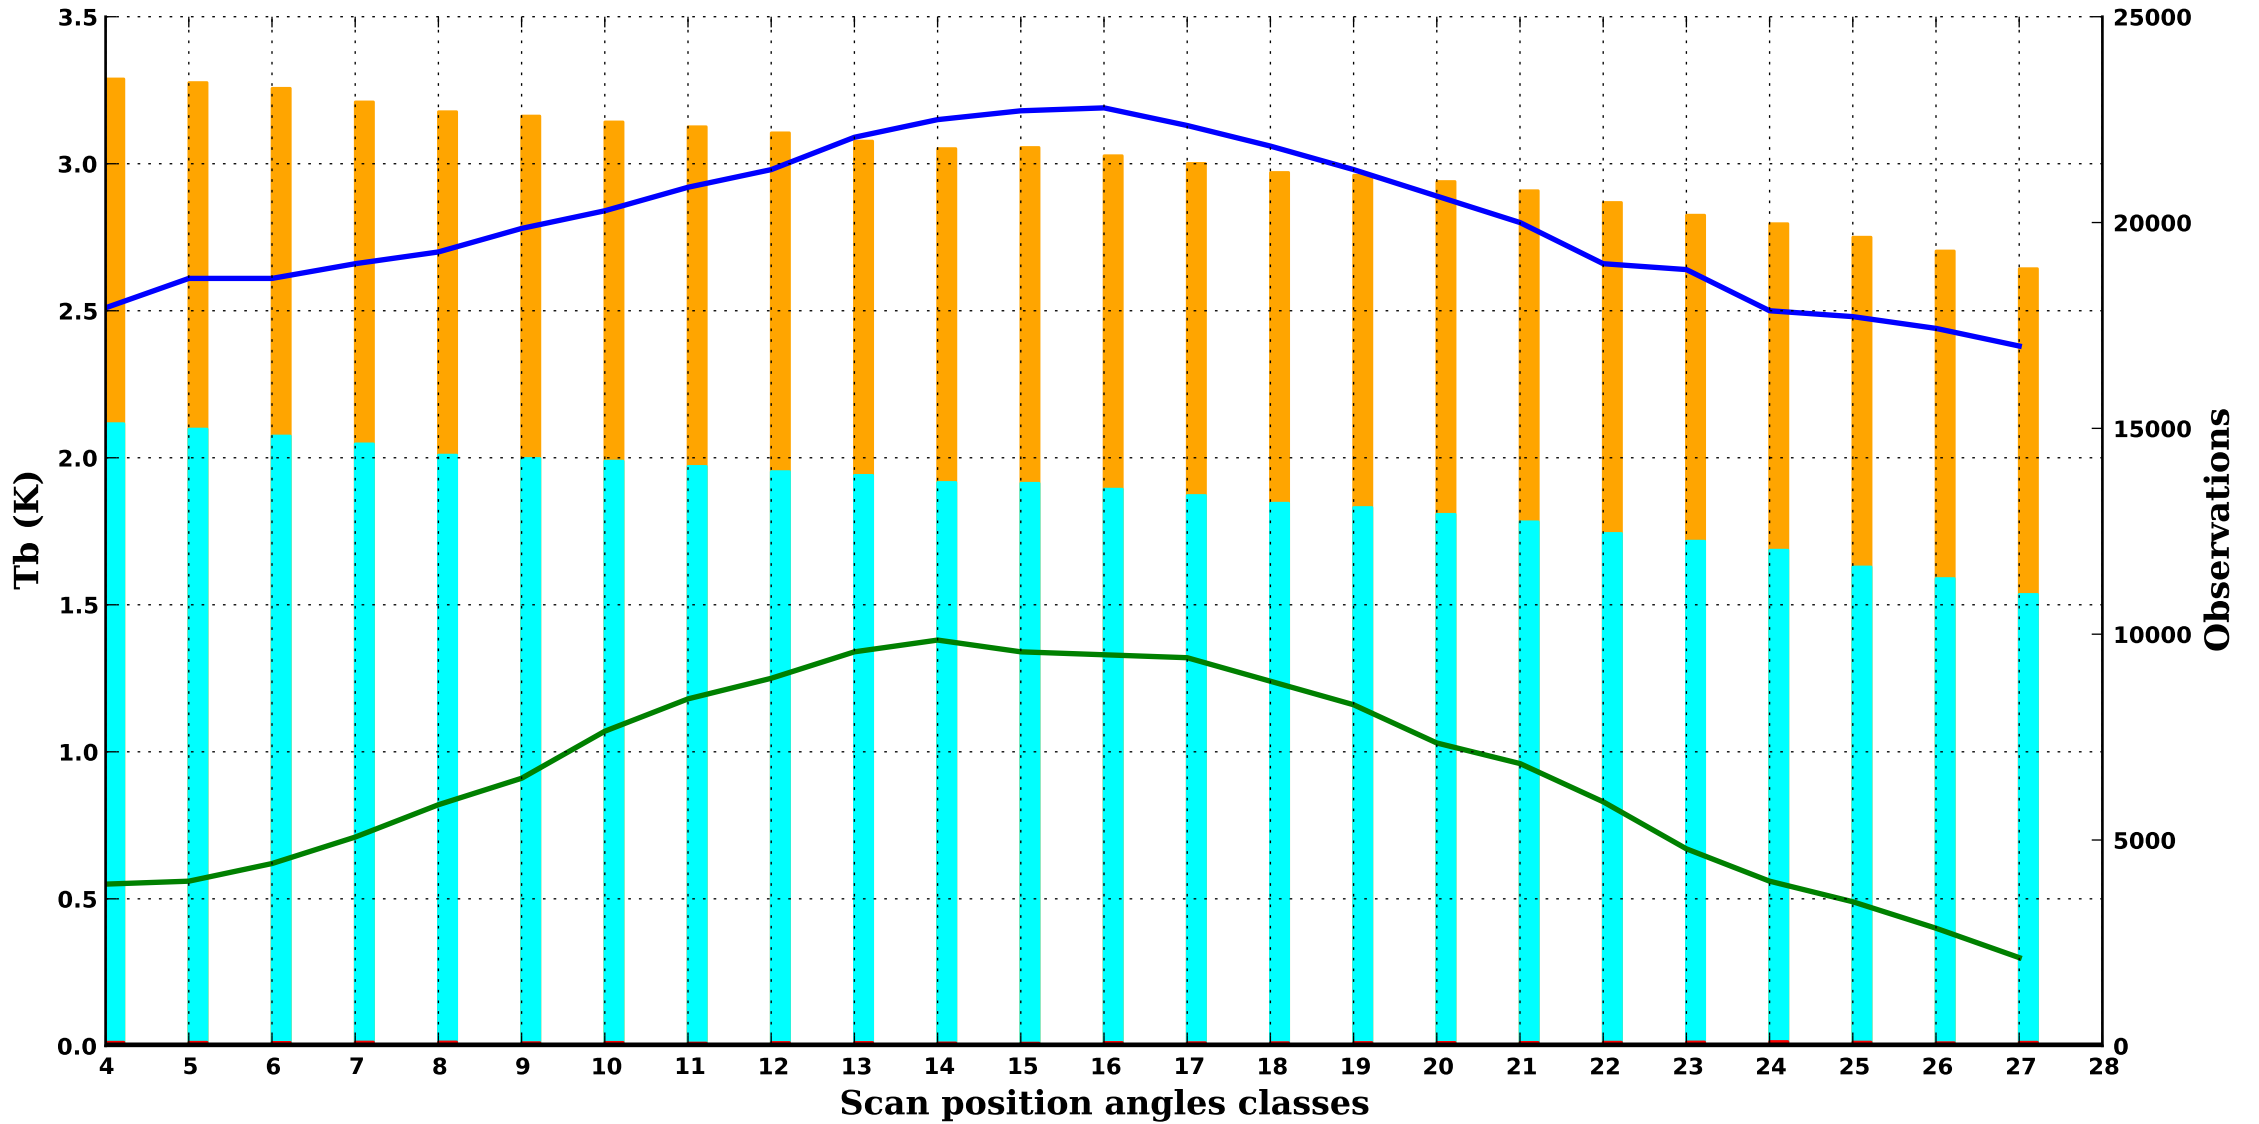

/land

AMSU-B 1

1000 hPa

/land

AMSU-B 2

1000 hPa

/land

AMSU-B 3

350 hPa

/land

AMSU-B 4

500 hPa

/land

AMSU-B 5

700 hPa